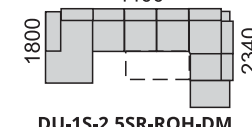

B-2R-ROH-DM

VT taburetka SIONE

taburetka SIONE

B-2R-ROH-DM

B-2,5R-ROH-2p-B

B-2p-ROH-2SR-DU

DU-2,5SR-ROH-2p-B

DM-ROH-2,5SR-ROH-2,5p-B

B-2,5R-ROH-DM

B-2R-ROH-2p-B

B-2,5R-ROH-2,5p-B

DU-2,5SR-ROH-2,5p-B

DM-ROH-2,5SR-DU

B-2R-DU

B-2,5R-DU

DU-2,5SR-DU