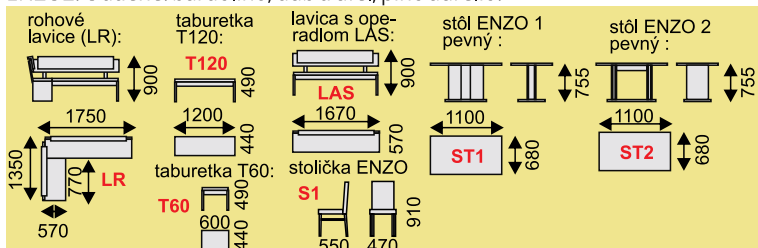

ENZO

moderný kuchynský set, **univerzálny LAVO-PRAVÝ**, dodávaný v demonte. V ponuke sú: LR -lavica rohové, LAS -lavica sólo s operadlom 170cm, T60 - taburetka malá 60 cm, T120 -taburetka veľká 120 cm, stolička, stoly ENZO1, ENZO2. Odtiene: bardolino, dub trufel, pino aurelio.