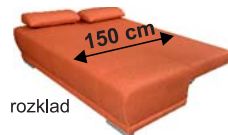

VÝROBA NA MIERU

90x200cm
100x200cm
matrac
200
50-56

TERI - vhodné ako prístelka a kvalitné doplnkové lôžko, šetrí priestor, plnohodnotné rozkladacie lôžko, odnímateľné potahy matraca a opierok. **HOLIDAY Springbox** tvorí pružný podklad postele pre uloženie ľubovoľného matraca. Spolu vytvára zdravé podmienky pre kvalitné spanie. Viacero konštrukcií, rozmery aj na mieru.

NA KAŽDODENNÉ SPANIE

KORA 150/KORA 150 A rozkladacia pohovka 150x195 cm s úložným priestorom. Pohodlné sedenie zaručuje nová konštrukcia sedáka (sendvič hustých PUR pien na vlnitých pružinách a čapovaný smrekový rám). Pohovky majú novú konštrukciu, a sú vhodné na každodenné spanie. Dva opierkové vankúše plnené sypanou výplňou a dva podrúčkové vankúše. Rozmery: š/v/hl: 199/94/97 cm. Nohy typ DS 4,5cm. Pohovku je možné objednať so štandardným kovaním, alebo kovaním automat.