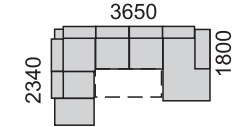

B-2R-ROH-DM

VT taburetka SIONE

taburetka SIONE

B-2R-ROH-DM

B-2,5R-ROH-2p-B

B-2p-ROH-2SR-DU

DU-2,5SR-ROH-2p-B

DM-ROH-2,5SR-ROH-2,5p-B

B-2,5R-ROH-DM

B-2R-ROH-2p-B

B-2,5R-ROH-2,5p-B

DU-2,5SR-ROH-2,5p-B

DM-ROH-2,5SR-DU

B-2R-DU

B-2,5R-DU

DU-2,5SR-DU