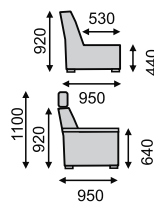

3R+1+1

BOK č. 2

ROH

B-3RHm-DU

SARAH komfortná sedacia súprava so zvýšenou opierkou, rozkladacia s úložným priestorom, s variabilitou zostáv **ĽAVÉ** alebo **PRAVÉ** zostavy z 38 elementov. 3-kreslá majú v ponuke dva tvary čalúnenia (3R, 3RH). Pohodlné sedenie zabezpečujú kvalitné vysokoelastické PUR peny a vlnité pružiny v sedáku. Nohy plastové v 5-tich odtieňoch vysoké 45 mm. **Úložný priestor** je v 2-kreslách, v **DUK** elemente a v taburetách PH, Tab. Rozkladanie majú 3-kreslá, plocha na spanie v sólo3R-kresle 130x185 cm (**v-rozklad**), v rohovej zostave 120x200 cm (**m-rozklad**), v U-zostave 120x273 cm (m- rozklad), v zostavách s VROH-om a s 3-kreslom, kde nie je možné použiť m- rozklad je plocha na spanie 130x185 cm (v- rozklad). **SARAH LUX** - súprava s úpravou pre vloženie podhlavníka do každej opierky.

Ponuka nôh:

Príklady súprav:

SABRINA komfortná sedacia súprava so zvýšenou opierkou, rozkladacia s úložným priestorom, s variabilitou zostáv. **ĽAVÉ alebo PRAVÉ** zostavy z 38 elementov. 3-kreslá majú v ponuke dva tvary čalúnenia (3R, 3RH). Pohodlné sedenie zabezpečujú kvalitné vysokoelastické PUR peny a vlnité pružiny v sedáku. Nohy plastové v 5-tich odtieňoch vysoké 45 mm. Úložný priestor je v 2-kreslách a v taburetách PH, Tab. Rozkladanie majú 3-kreslá, plocha na spanie v sólo 3R-kresle 130x185 cm (**v-rozklad**), v rohovej zostave 120x200 cm (**m-rozklad**), v U-zostave 120x273 cm (**m-rozklad**), v zostavách s **VROH**-om a s 3-kreslom, kde nie je možné použiť m-rozklad je plocha na spanie 130x185 cm (**v-rozklad**). **2 typ bokov**.