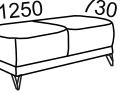

Sione Light - 2 kreslo

LTI taburetku integrovaná

STL taburetku

VTL taburetku

Príklady súprav: (súprava SIONE LIGHT má len polohovací bok č.1)

NOVINKA

SARAH LUX DU-3SRHm-VROH-2U-B

DUK prístavok
s úložným
priestorom