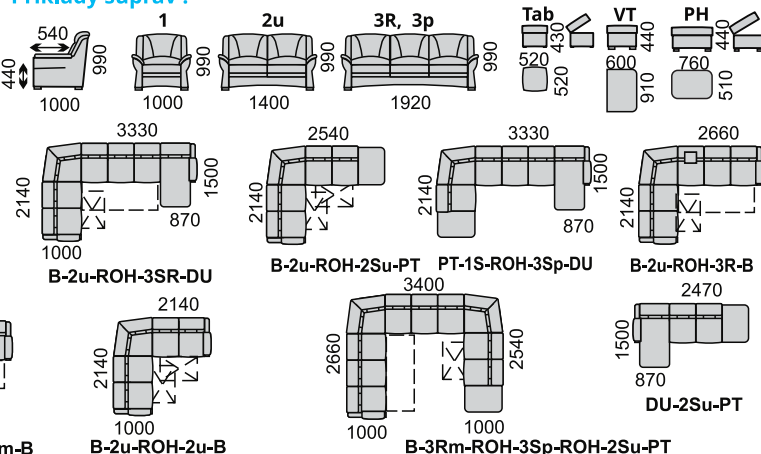

B-3Rm-DU

Príklady súprav :