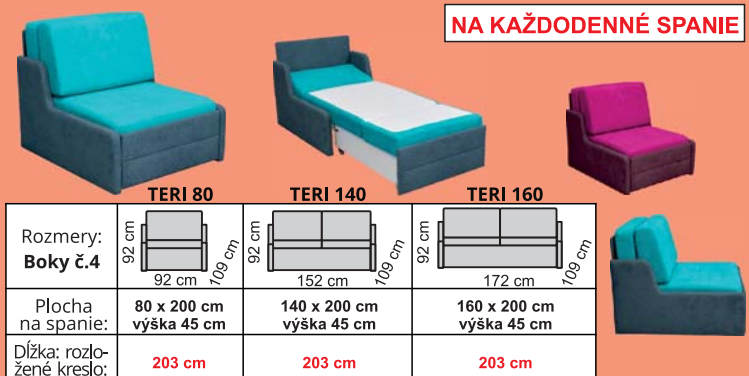

ZARIAĐOVANIE HOTELOV

NA KAŽDODENNÉ SPANIE

	TERI 80	TERI 140	TERI 160
Rozmery: Boky č.4	92 cm 92 cm 109 cm	92 cm 152 cm 109 cm	92 cm 172 cm 109 cm
Plocha na spanie:	80 x 200 cm výška 45 cm	140 x 200 cm výška 45 cm	160 x 200 cm výška 45 cm
Dĺžka: rozložené kreslo:	203 cm	203 cm	203 cm