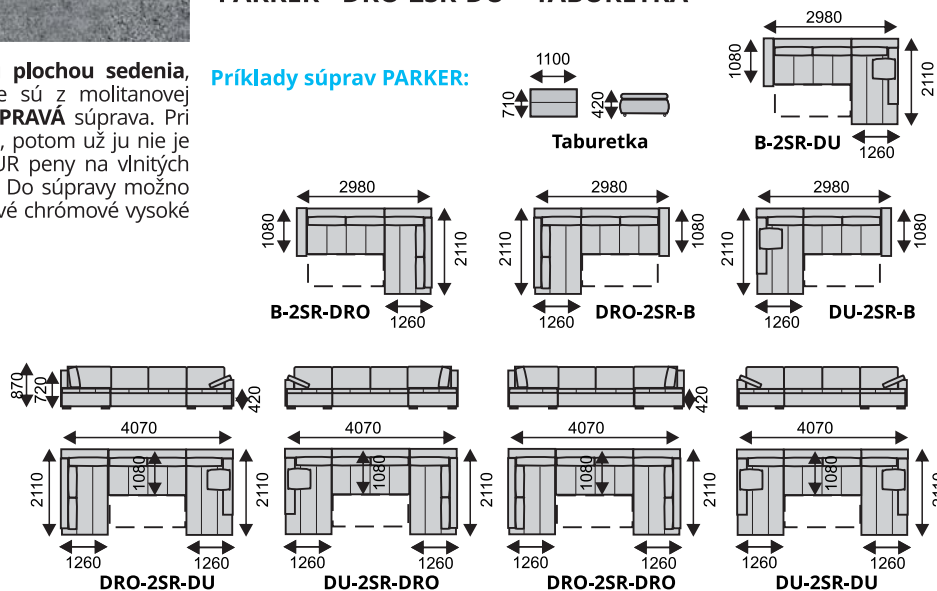

S MOŽNOSŤOU ZVÝŠENIA OPIERKY PODHLAVNÍKOM

NOVINKA

CHRBTOVÉ OPIERKY SÚ VYROBENÉ Z VÝLISKOV Z VYSOKOELASTICKEJ PENY.

PARKER - pohodlná moderná sedacia súprava s veľkou plochou sedenia, rozkladacia s úložným priestorom. Opierkové vankúše sú z molitanovej tvarovky s odnímateľným potahom. Univerzálna ĽAVÁ - PRAVÁ súprava. Pri prvej montáži zákazník zmontuje ľavú alebo pravú súpravu, potom už ju nie je možné zmeniť. Pohodlné sedenie zabezpečujú kvalitné PUR peny na vlnitých pružinách. Po rozložení je plocha na ležanie 128x340 cm. Do súpravy možno dokúpiť vankúš štvorec 53x53 cm a taburetku. Nohy plastové chrómové vysoké 4,5 cm.

Príklady súprav PARKER:

rozklad

úložný priestor