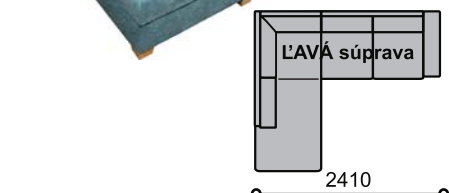

TANCY rozkladacia sedacia súprava **s úložným priestorom**. Pohodlné sedenie zabezpečujú komfortné PUR peny na vlnitých pružinách. Operadlové vankúše sú voľné s odnímateľným potahom. Možnosť doobjednať podhlavník. Varianty sedačky môžu byť **Ľavá** alebo **pravá**. Nohy plastové výšky 8 cm typ TPB (odtieň buk), typ TPC (odtieň strieborné).

STEFANI moderná rohová **rozkladacia** sedacia súprava **s úložným priestorom**. Opierkové vankúše sú voľné, so snímateľným potahom, výplň z elastickej PUR peny. **Ľavé** alebo **pravé** prevedenie rohovej súpravy. Konštrukciu sedáka 2-kresla tvorí silný drevený rám s vlnitými pružinami a lepený sendvič odolných PUR pien. K súprave možno dokúpiť drevený podnos na podrúčku, nadhlavník na zvýšenie opierky a sadu vankúšov. Nohy drevené v=8cm, typ ST.