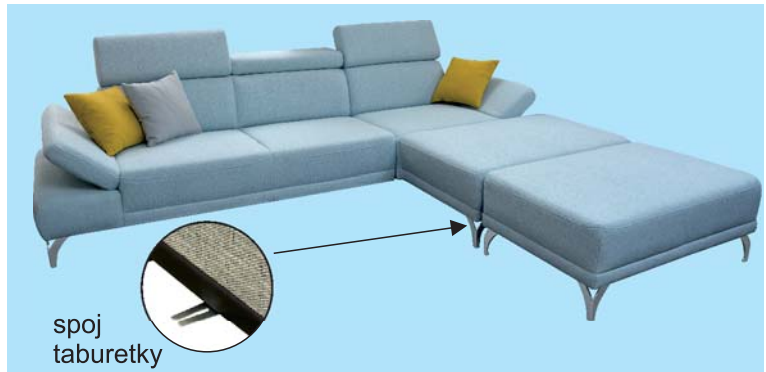

DU-1S-2,5SR-ROH-DM

sólo kreslá sú len s bokmi č.2

Príklady súprav: (rozmery sú s bokom č.1)

NOVINKA

B-2,5p-DU

B-2,5p-DU + tab LTI

integrovaná taburetku

spoj taburetky

Sklopené opierky s integrovanou taburetka vytvárajú ložnú plochu

Sione Light je moderná sedacia súprava so sklopnými opierkami a bokmi s polohovacou podrúčkou. Pohodlné sedenie zabezpečujú kvalitné vysokoelastické PUR peny a vlnité pružiny v sedáku. Výška pochrómovaných nožičiek (typ SLI) je 15 cm. Možnosť dokúpiť taburetku, ktorú je možné pripnúť k sedacej súprave a vytvoriť tak ložnú plochu na spanie.