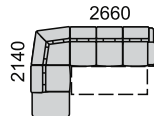

HST - šedá HSH - hnedá HSJ - jelša HSK - buk HSB - čierna

PT-1S-ROH-3Rm-B