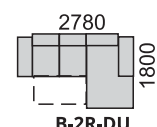

B-2R-ROH-DM

VT taburetka SIONE

taburetka SIONE

B-2R-ROH-DM

B-2,5R-ROH-2p-B

B-2p-ROH-2SR-DU

DU-2,5SR-ROH-2p-B

DM-ROH-2,5SR-ROH-2,5p-B

B-2,5R-ROH-DM

B-2R-ROH-2p-B

B-2,5R-ROH-2,5p-B

DU-2,5SR-ROH-2,5p-B

DM-ROH-2,5SR-DU

B-2R-DU

B-2,5R-DU

DU-2,5SR-DU