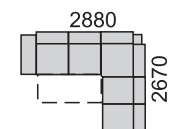

B-2R-ROH-DM

VT taburetka SIONE

taburetka SIONE

B-2R-ROH-DM

B-2,5R-ROH-2p-B

B-2p-ROH-2SR-DU

DU-2,5SR-ROH-2p-B

DM-ROH-2,5SR-ROH-2,5p-B