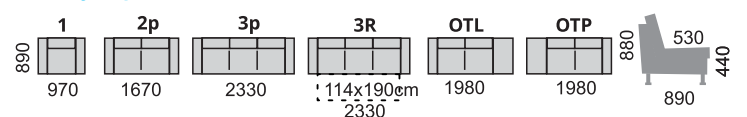

DU-2R-B

MARVEL moderná súprava na vysokých nožičkách, možno vyskladať súpravy vo viacerých variantoch z 15-tich elementov. Rozklad v 3-kreslách a 2SR elemente. Konštrukcia sedáka z vysokoelastickej PUR peny na vlnitých pružinách. Nohy výšky 13 cm, na výber tri typy nôh: VM - kovová, LK - kovová, MA - drevená vo viacerých odtieňoch podľa vzorkovníka. Doplnky: podhlavník, dekoratívne vankúše.

Príklady súprav: