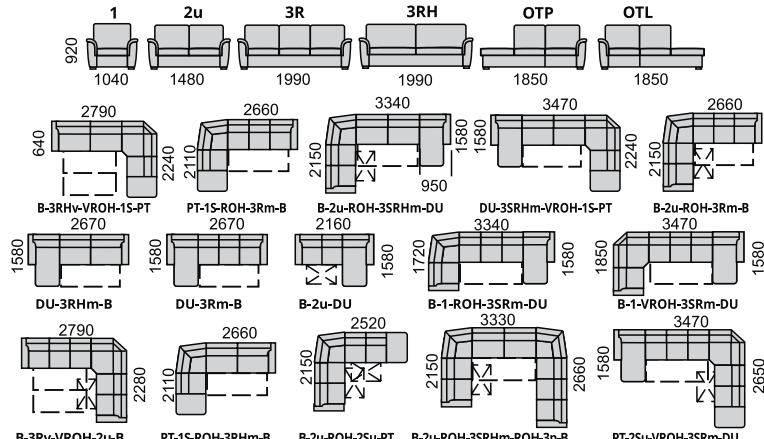

Príklady súprav: