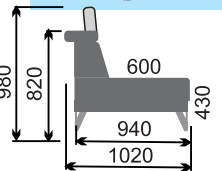

NOVINKA

Sklopené opierky s integrovanou taburetka vytvárajú ložnú plochu

Sione Light je moderná sedacia súprava so sklopnými opierkami a bokmi s polohovacou podrúčkou. Pohodlné sedenie zabezpečujú kvalitné vysokoelastické PUR peny a vlnité pružiny v sedáku. Výška pochrómovaných nožičiek (typ SLI) je 15 cm. Možnosť dokúpiť taburetku, ktorú je možné pripnúť k sedacej súprave a vytvoriť tak ložnú plochu na spanie.

LTI taburetku integrovaná

STL taburetku

VTL taburetku

Príklady súprav: (súprava SIONE LIGHT má len polohovací bok č.1)