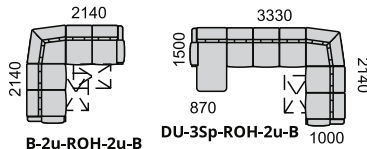

B-2u-ROH-2u-B DU-3Sp-ROH-2u-B