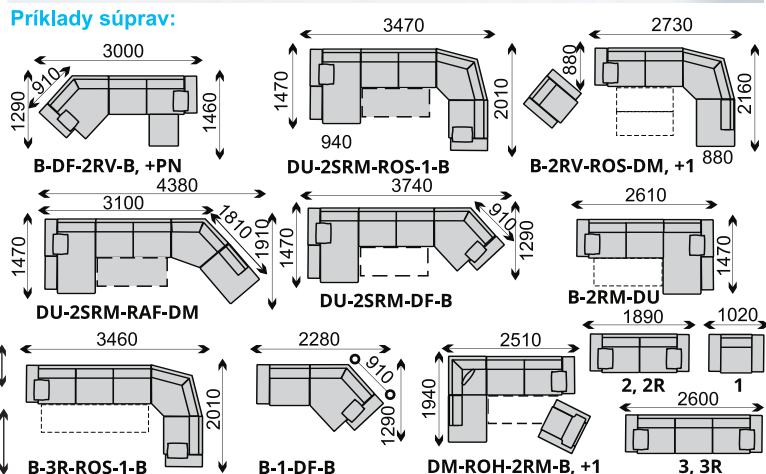

Príklady súprav: