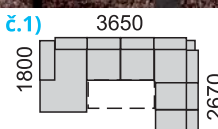

B-2R-ROH-DM

VT taburetka SIONE

taburetka SIONE

B-2R-ROH-DM

B-2,5R-ROH-2p-B

B-2p-ROH-2SR-DU

DU-2,5SR-ROH-2p-B

DM-ROH-2,5SR-ROH-2,5p-B