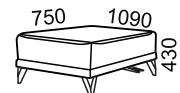

DU-1S-2,5SR-ROH-DM

sólo kreslá sú len s bokmi č.2

Príklady súprav: (rozmery sú s bokom č.1)

NOVINKA

B-2,5p-DU

B-2,5p-DU + tab LTI

integrovaná taburetku

spoj taburetky

Sklopené opierky s integrovanou taburetka vytvárajú ložnú plochu

Sione Light je moderná sedacia súprava so sklopnými opierkami a bokmi s polohovacou podrúčkou. Pohodlné sedenie zabezpečujú kvalitné vysokoelastické PUR peny a vlnité pružiny v sedáku. Výška pochrómovaných nožičiek (typ SLI) je 15 cm. Možnosť dokúpiť taburetku, ktorú je možné pripnúť k sedacej súprave a vytvoriť tak ložnú plochu na spanie.

Sione Light - 2 kreslo

LTI taburetku integrovaná

STL taburetku

VTL taburetku

Príklady súprav: (súprava SIONE LIGHT má len polohovací bok č.1)

NOVINKA

SARAH LUX DU-3SRHm-VROH-2U-B

DUK prístavok
s úložným
priestorom