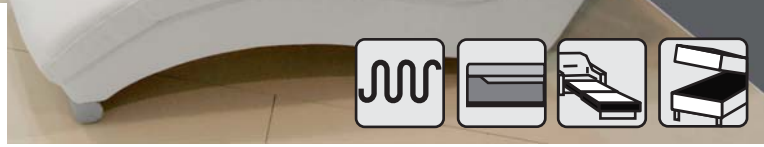

SABRINA komfortná sedacia súprava so zvýšenou opierkou, rozkladacia s úložným priestorom, s variabilitou zostáv. **ĽAVÉ alebo PRAVÉ** zostavy z 38 elementov. 3-kreslá majú v ponuke dva tvary čalúnenia (3R, 3RH). Pohodlné sedenie zabezpečujú kvalitné vysokoelastické PUR peny a vlnité pružiny v sedáku. Nohy plastové v 5-tich odtieňoch vysoké 45 mm. Úložný priestor je v 2-kreslách a v taburetách PH, Tab. Rozkladanie majú 3-kreslá, plocha na spanie v sólo 3R-kresle 130x185 cm (**v-rozklad**), v rohovej zostave 120x200 cm (**m-rozklad**), v U-zostave 120x273 cm (**m-rozklad**), v zostavách s **VROH**-om a s 3-kreslom, kde nie je možné použiť m-rozklad je plocha na spanie 130x185 cm (**v-rozklad**). **2 typ bokov**.

Príklady súprav: