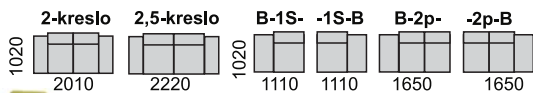

LTI taburetku integrovaná

STL taburetku

VTL taburetku