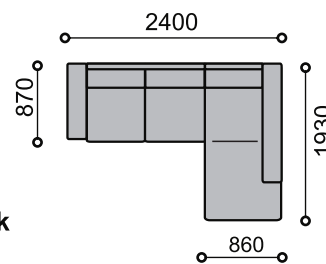

PRAVÁ súprava