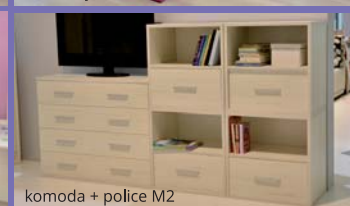

taburetky s hracím stolčkom

komoda + police M2