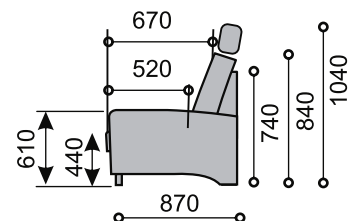

plocha pre spanie
132x193 cm