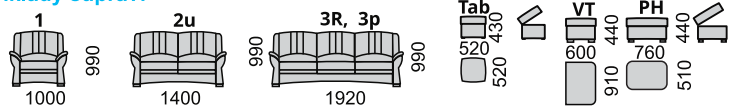

DU-3Rm-B

Príklady súprav: