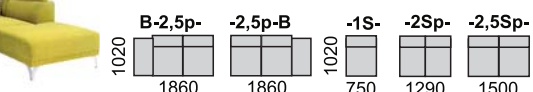

LTI taburetku integrovaná

STL taburetku

VTL taburetku