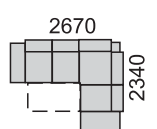

Príklady súprav:

Ponuka nôh:

noha VM noha MA

DM-ROH-2,5SR-DU

B-2,5R-DU

B-2R-ROH-2p-B
B-2,5R-ROH-2,5p-B

Moderná rohová sedacia súprava **rozkladacia s polohovateľnými opierkami**. V ponuke sú dva typy bokov na výber (polohovací bok č. 1 a pevný bok č. 2). Opierky sú sklopné do viacerých polôh aj na rohovom elemente. Možno vyskladať viacero rohových zostáv zo siedmich elementov. **ĽAVÉ a PRAVÉ** elementy. Plocha na spanie v súprave s 2R-elementom: 120x190 cm, s 2,5R elementom: 120x210 cm. Pohodlné sedenie zabezpečujú kvalitné vysokoelastické PUR peny a vlnité pružiny v sedáku. Nohy drevené valce výšky 6 cm vo viacerých odteňoch podľa vzorkovníka.

B-2R-ROH-DM

VT taburetka SIONE

taburetka SIONE

B-2R-ROH-DM

B-2,5R-ROH-2p-B

B-2p-ROH-2SR-DU

DU-2,5SR-ROH-2p-B

DM-ROH-2,5SR-ROH-2,5p-B