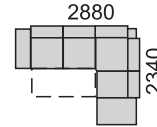

Príklady súprav:

Ponuka nôh:

noha VM noha MA

DM-ROH-2,5SR-DU

B-2,5R-DU

B-2R-ROH-2p-B
B-2,5R-ROH-2,5p-B

Moderná rohová sedacia súprava **rozkladacia s polohovateľnými opierkami**. V ponuke sú dva typy bokov na výber (polohovací bok č. 1 a pevný bok č. 2). Opierky sú sklopné do viacerých polôh aj na rohovom elemente. Možno vyskladať viacero rohových zostáv zo siedmich elementov. **ĽAVÉ a PRAVÉ** elementy. Plocha na spanie v súprave s 2R-elementom: 120x190 cm, s 2,5R elementom: 120x210 cm. Pohodlné sedenie zabezpečujú kvalitné vysokoelastické PUR peny a vlnité pružiny v sedáku. Nohy drevené valce výšky 6 cm vo viacerých odteňoch podľa vzorkovníka.

B-2R-ROH-DM

VT taburetka SIONE

taburetka SIONE

B-2R-ROH-DM

B-2,5R-ROH-2p-B

B-2p-ROH-2SR-DU

DU-2,5SR-ROH-2p-B

DM-ROH-2,5SR-ROH-2,5p-B