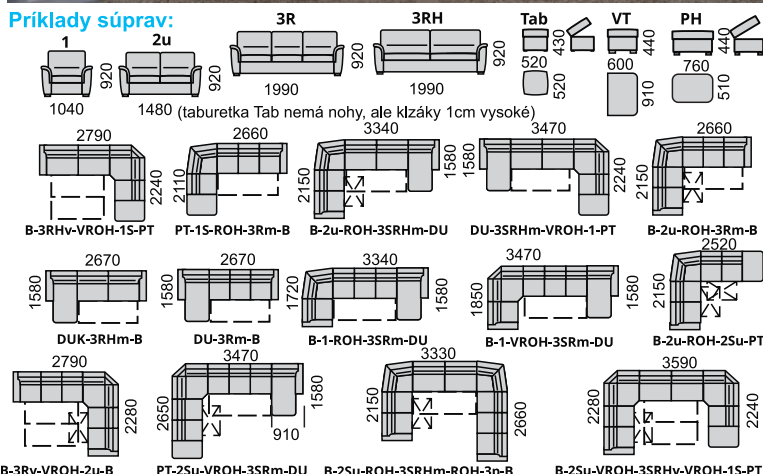

Príklady súprav: