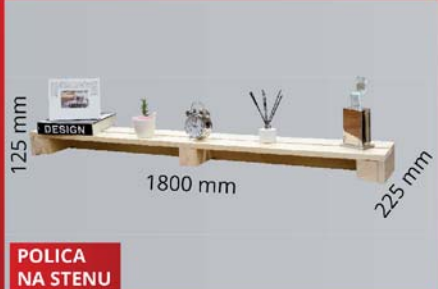

VÝSUVNÁ POLICA

POLICA NA STENU