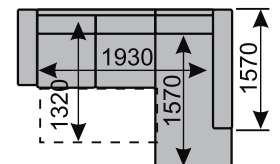

TANCY - AKCIOVÁ SEDAČKA

STEFANI - AKCIOVÁ SEDAČKA 15

TANCY rozkladacia sedacia súprava **s úložným priestorom**. Pohodlné sedenie zabezpečujú komfortné PUR peny na vlnitých pružinách. Operadlové vankúše sú voľné s odnímateľným potahom. Možnosť doobjednať podhlavník. Varianty sedačky môžu byť **Ľavá** alebo **pravá**. Nohy plastové výšky 8 cm typ TPB (odtieň buk), typ TPC (odtieň strieborné).

STEFANI moderná rohová **rozkladacia** sedacia súprava **s úložným priestorom**. Opierkové vankúše sú voľné, so snímateľným potahom, výplň z elastickej PUR peny. **Ľavé** alebo **pravé** prevedenie rohovej súpravy. Konštrukciu sedáka 2-kresla tvorí silný drevený rám s vlnitými pružinami a lepený sendvič odolných PUR pien. K súprave možno dokúpiť drevený podnos na podrúčku, nadhlavník na zvýšenie opierky a sadu vankúšov. Nohy drevené v=8cm, typ ST.

ĽAVÁ súprava