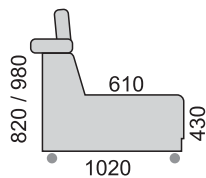

B-2R-ROH-DM