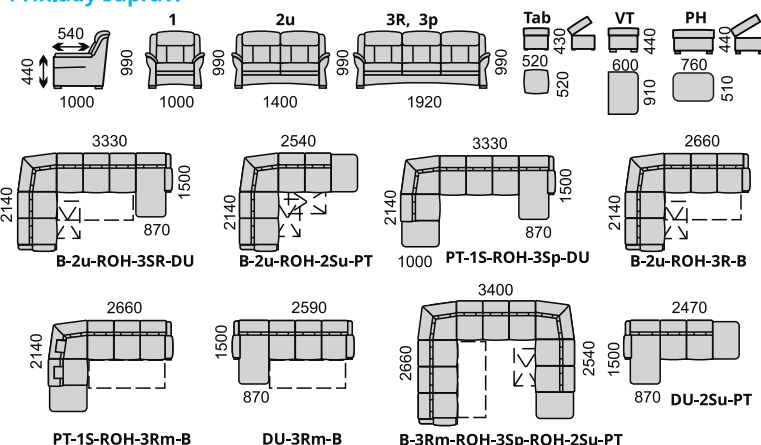

Ponuka nôh do súpravy v odtieňoch:

HST - šedá HSH - hnedá HSJ - jeľša

HSK - buk HSB - čierna

B-2u-ROH-2u-B DU-3Sp-ROH-2u-B

Príklady súprav:

DU+3SRm-ROH-2u-B

3R+2u+1

B-3Rm-ROH-2u-B