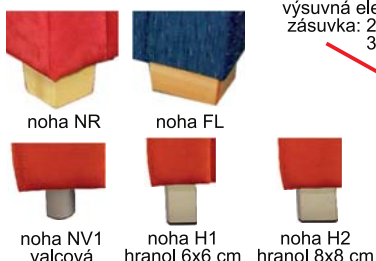

Ponuka nôh: