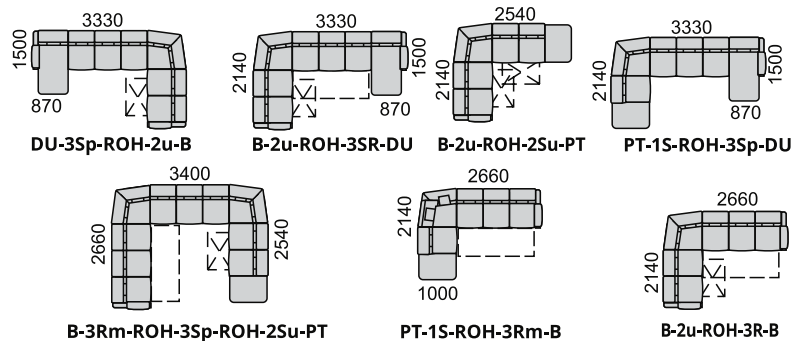

Príklady súprav: