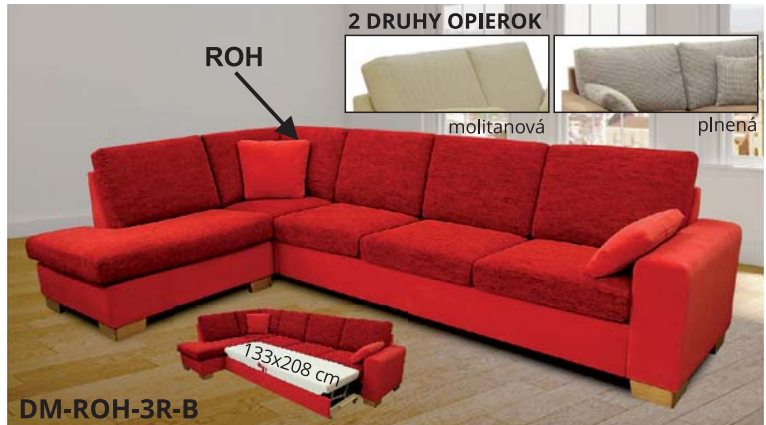

S ODNÍMATEĽNÝM POŤAHOM A ZVÝŠENOU OPIERKOU

3R+2+1, +PN

GENEZA moderná súprava s odnímateľným poťahom na sedadlových a operadlových vankúšoch, široká variabilita zostáv - vyskladanie súpravy podľa Vašich predstáv rozmiestnenia v miestnosti, elementy sú ponúkané v ľavom a pravom prevedení, **zvýšené opierky**. Opierky sú z **molitanových výliskov, úložný priestor** je v elementoch DU, DRM, P, PN. Pri každom podrúčkovom boku je vankúš súčasťou súpravy - mimo 1-kresla. Rozkladacie sú 2R- a 3R-kreslá aj v rohových súpravách Plocha na spanie 3R: 133x208 cm, 2R: 126x195 cm. Doplnky: **podhlavník** na zvýšenie opierok, **drevený podnos** na podrúčku.

Príklady súprav:

Ponuka nôh:

Zásuvka USB: