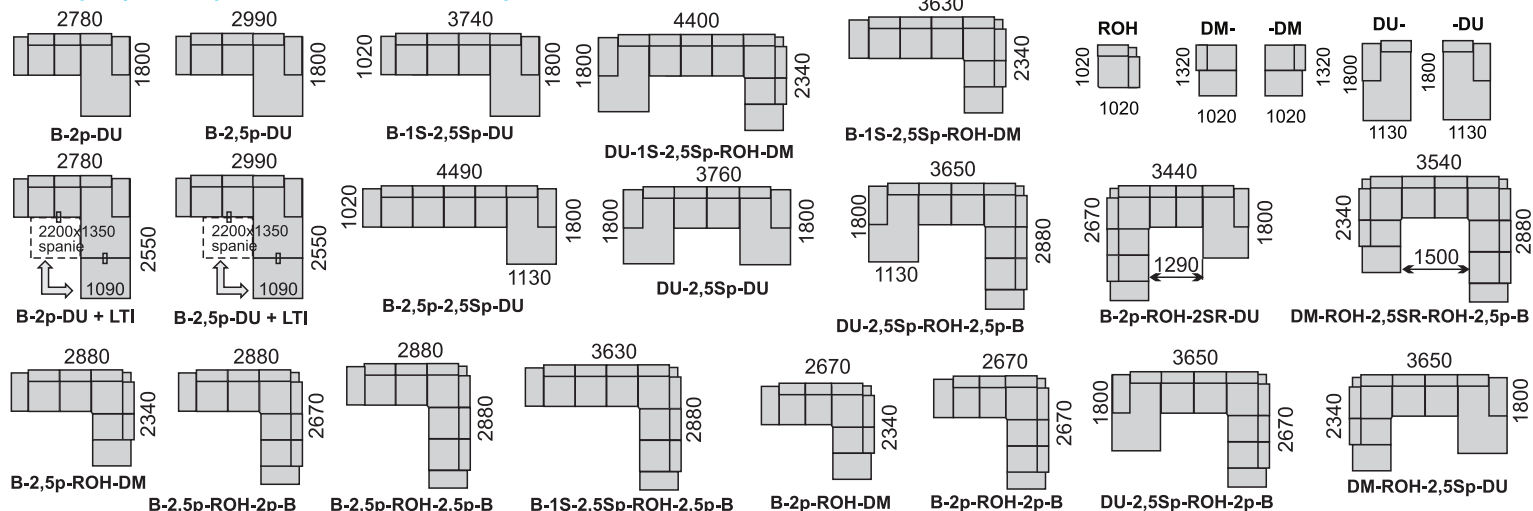

Sklopené opierky s integrovanou taburetka vytvárajú ložnú plochu

Sione Light je moderná sedacia súprava so sklopnými opierkami a bokmi s polohovacou podrúčkou. Pohodlné sedenie zabezpečujú kvalitné vysokoelastické PUR peny a vlnité pružiny v sedáku. Výška pochrómovaných nožičiek (typ SLI) je 15 cm. Možnosť dokúpiť taburetku, ktorú je možné pripnúť k sedacej súprave a vytvoriť tak ložnú plochu na spanie.

Sione Light - 2 kreslo

LTI taburetku integrovaná

STL taburetku

VTL taburetku

Príklady súprav: (súprava SIONE LIGHT má len polohovací bok č.1)

NOVINKA

SARAH LUX DU-3SRHm-VROH-2U-B

DUK prístavok
s úložným
priestorom