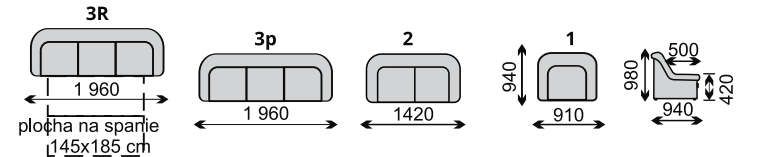

PRAVÁ súprava

ĽAVÁ súprava

plocha pre spanie
132x193 cm

ADENA - SEDACIA SÚPRAVA

FAUNA - SEDACIA SÚPRAVA

ADENA klasická sedacia súprava zo sólo kresiel: 3R-kreslo rozkladacie /3p-kreslo pevné /2-kreslo pevné/1-kreslo. Pohodlné sedenie zabezpečujú komfortné PUR peny na vlnitých pružinách. Nožičky - plastové klzáky 3 cm vysoké. Za príplatok očalúnenie chrbta 3-kresla do látky. Nohy: klzáky plastové 3 cm. Doplnky: taburetky Romanca.