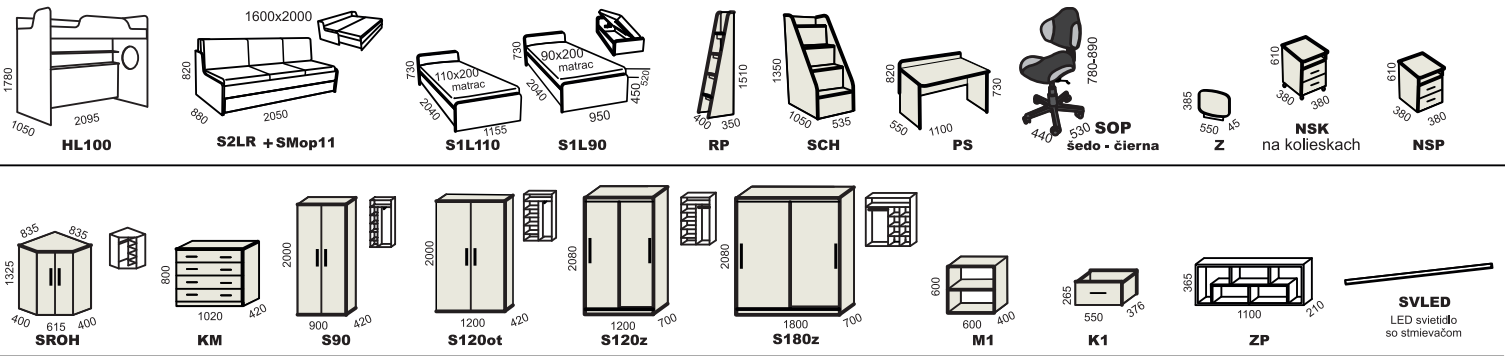

DUO

zostava Ekonomy

skriňa

Zostavu „Duo“ je možné poskladať kombináciou vrchného a spodného lôžka. K nim je možné vybrať rebrik alebo schody, ktoré umožňujú prístup na druhé lôžko.

JEDNOLÔŽKO

DVOJLÔŽKO

NÁŠ INDUSTRIÁLNY ŠTÝL - paletová posteľ INDUSTRY