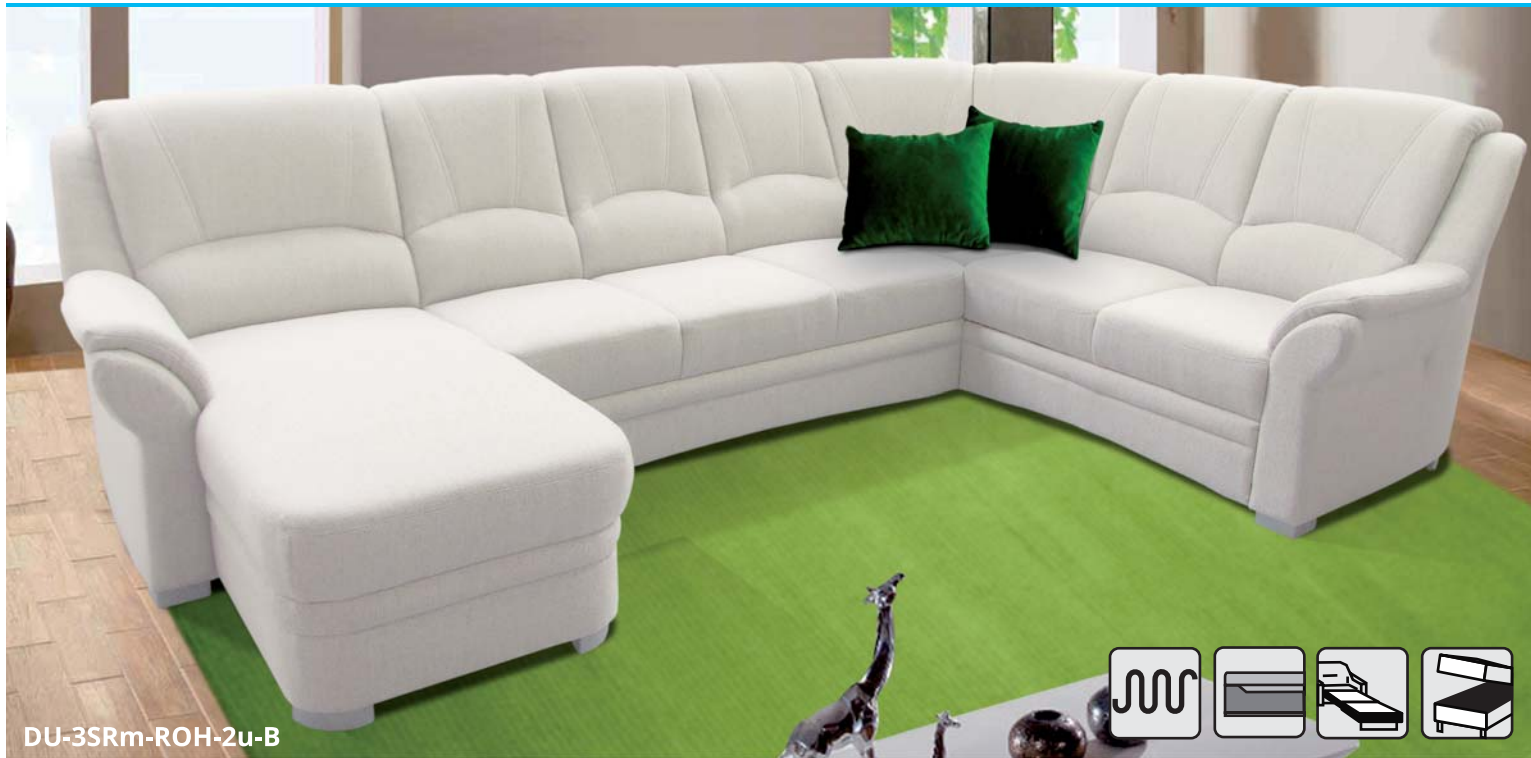

KLAUDIA komfortná sedacia súprava rozkladacia s úložným priestorom, s vyššou opierkou, variabilita zostáv z 18-tich elementov. **Pravé a ľavé** súpravy, pohodlné sedenie zabezpečujú kvalitné vysokoelastické PUR peny a vlnité pružiny v sedáku, gumotextilné popruhy v opierkach. Nohy plastové výšky 45 mm v piatich odtieňoch. Úložný priestor je v 2-kreslách a v taburetke. Rozkladanie majú 3-kreslá, plocha na spanie v sólo 3R-kresle 130x185 cm, v rohovej zostave 120x200 cm, v U-zostave 120x273 cm.

Ponuka nôh:

Príklady súprav :