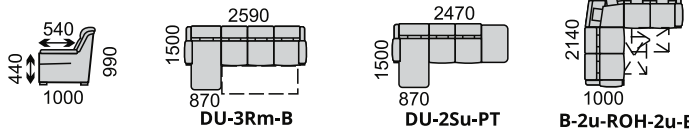

HST - šedá HSH - hnedá HSJ - jelša HSK - buk HSB - čierna

DU-3SRm-ROH-2u-B

Príklady súprav: