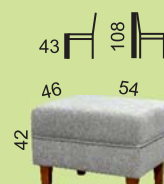

BORIS
TABURETKA

43 105 82 88

46 54

BORIS

Boris je moderný televízny úsiak. Na výber ponúkame dve varianty čalúnenia A alebo B.

CLIP

43 108 89 87

46 54