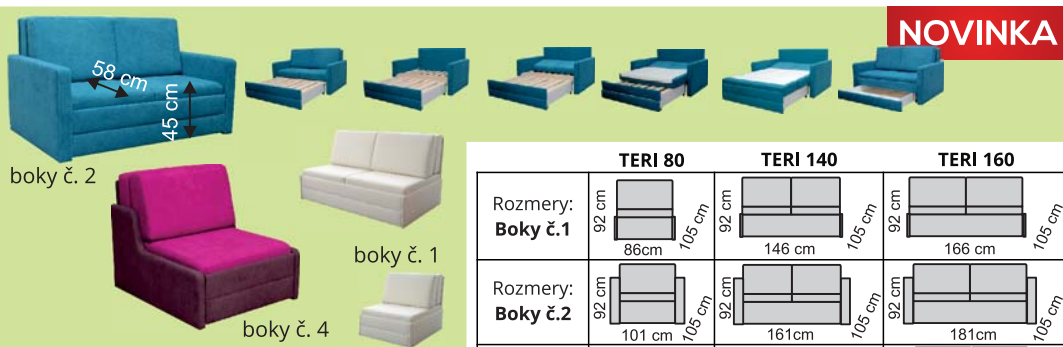

FLAVIO 160 A opierky zo sypanej výplne

boky č. 2

NOVINKA

TERI 80, TERI 140, TERI 160 - pohodlné a praktické rozkladacie kreslá, určené do penziónov, hotelov, bytových priestorov. Sú vhodné ako prístelka a kvalitné doplnkové lôžko. Šetria priestor a poskytujú plnohodnotné rozkladacie lôžko s úložným priestorom. Sedáky majú zloženie: na drevených latovaných roštach sendvičový matrac z kvalitných PUR pien. Opierkový vankúš je z pružnej kvalitnej PUR peny. Matrace a vankúše v kresle majú **odnímateľné potahy**. V ponuke sú tri typy bokov. Dodávané v demonte.

	TERI 80	TERI 140	TERI 160
Rozmery: Boky č.1	92 cm 86 cm 105 cm	92 cm 146 cm 105 cm	92 cm 166 cm 105 cm
Rozmery: Boky č.2	92 cm 101 cm 105 cm	92 cm 161 cm 105 cm	92 cm 181 cm 105 cm
Rozmery: Boky č.4	92 cm 92 cm 109 cm	92 cm 152 cm 109 cm	92 cm 172 cm 109 cm
Plocha na spanie:	80 x 200 cm výška 45 cm	140 x 200 cm výška 45 cm	160 x 200 cm výška 45 cm
Dĺžka: rozložené kreslo:	203 cm	203 cm	203 cm