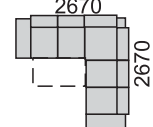

B-2R-ROH-2p-B