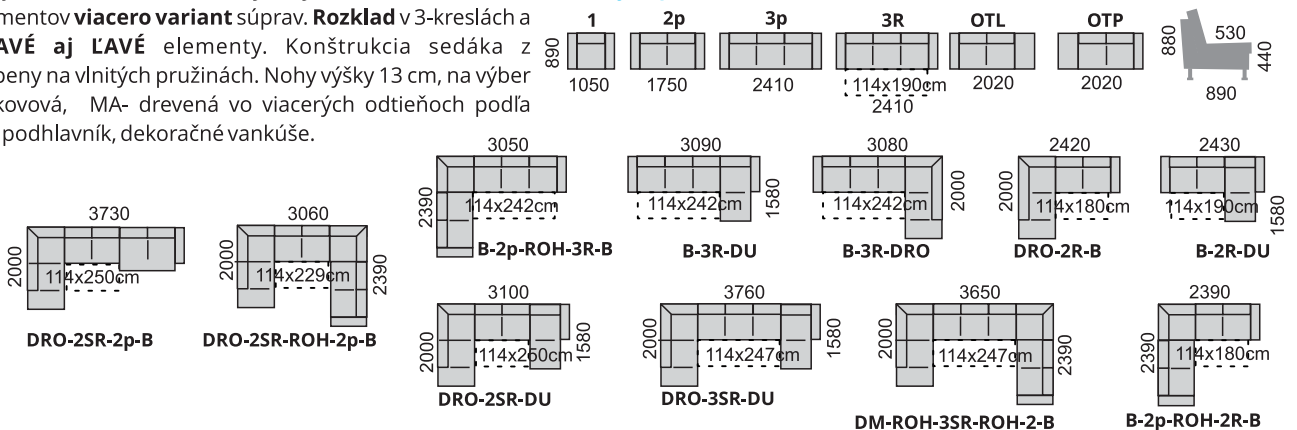

DRO-2SR-DU

DM-ROH-2,5SR-DU

Príklady súprav:

Ponuka nôh: