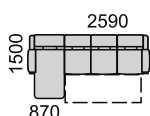

HST - šedá HSH - hnedá HSJ - jelša HSK - buk HSB - čierna

DU-3Rm-B