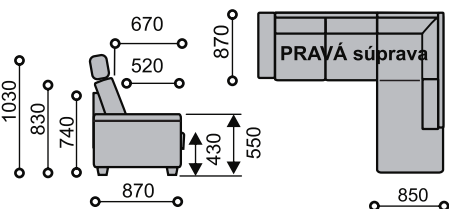

TANCY rozkladacia sedacia súprava **s úložným priestorom**. Pohodlné sedenie zabezpečujú komfortné PUR peny na vlnitých pružinách. Operadlové vankúše sú voľné s odnímateľným potahom. Možnosť doobjednať podhlavník. Varianty sedačky môžu byť **Ľavá** alebo **pravá**. Nohy plastové výšky 8 cm typ TPB (odtieň buk), typ TPC (odtieň strieborné).

STEFANI moderná rohová **rozkladacia** sedacia súprava **s úložným priestorom**. Opierkové vankúše sú voľné, so snímateľným potahom, výplň z elastickej PUR peny. **Ľavé** alebo **pravé** prevedenie rohovej súpravy. Konštrukciu sedáka 2-kresla tvorí silný drevený rám s vlnitými pružinami a lepený sendvič odolných PUR pien. K súprave možno dokúpiť drevený podnos na podrúčku, nadhlavník na zvýšenie opierky a sadu vankúšov. Nohy drevené v=8cm, typ ST.