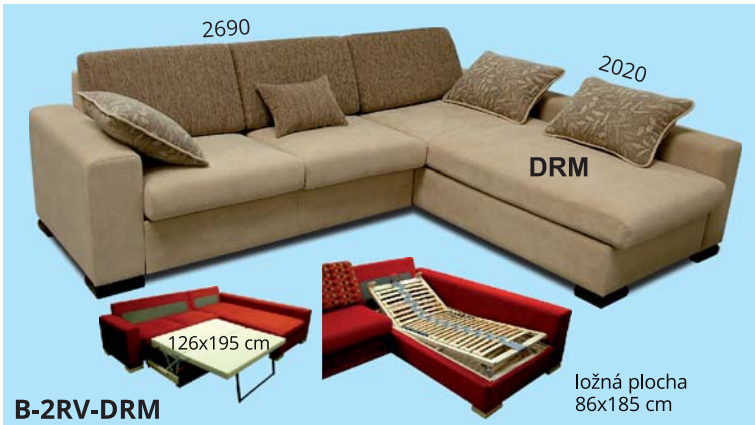

3R+2+1, +PN