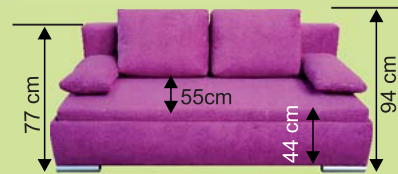

A - AUTOMAT - pohovky majú mechanizmus na ľahké rozloženie jednoduchým pohybom.