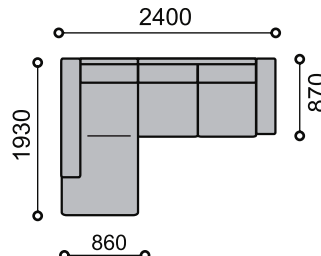

ĽAVÁ súprava