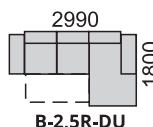

B-2R-ROH-DM

VT taburetka SIONE

taburetka SIONE

B-2R-ROH-DM

B-2,5R-ROH-2p-B

B-2p-ROH-2SR-DU

DU-2,5SR-ROH-2p-B

DM-ROH-2,5SR-ROH-2,5p-B

B-2,5R-ROH-DM

B-2R-ROH-2p-B

B-2,5R-ROH-2,5p-B

DU-2,5SR-ROH-2,5p-B

DM-ROH-2,5SR-DU

B-2R-DU

B-2,5R-DU

DU-2,5SR-DU