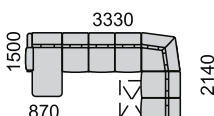

HST - šedá HSH - hnedá HSJ - jelša HSK - buk HSB - čierna

DU-3Sp-ROH-2u-B