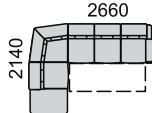

HST - šedá HSH - hnedá HSJ - jelša HSK - buk HSB - čierna

PT-1S-ROH-3Rm-B