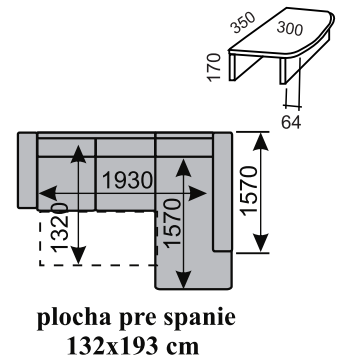

TANCY rozkladacia sedacia súprava **s úložným priestorom**. Pohodlné sedenie zabezpečujú komfortné PUR peny na vlnitých pružinách. Operadlové vankúše sú voľné s odnímateľným potahom. Možnosť doobjednať podhlavník. Varianty sedačky môžu byť **Ľavá** alebo **pravá**. Nohy plastové výšky 8 cm typ TPB (odtieň buk), typ TPC (odtieň strieborné).

STEFANI moderná rohová **rozkladacia** sedacia súprava **s úložným priestorom**. Opierkové vankúše sú voľné, so snímateľným potahom, výplň z elastickej PUR peny. **Ľavé** alebo **pravé** prevedenie rohovej súpravy. Konštrukciu sedáka 2-kresla tvorí silný drevený rám s vlnitými pružinami a lepený sendvič odolných PUR pien. K súprave možno dokúpiť drevený podnos na podrúčku, nadhlavník na zvýšenie opierky a sadu vankúšov. Nohy drevené v=8cm, typ ST.