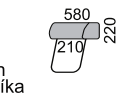

Podhlavník Ego