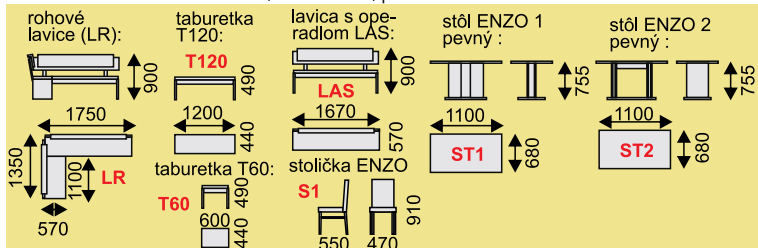

ENZO

moderný kuchynský set, **univerzálny LAVO-PRAVÝ**, dodávaný v demonte. V ponuke sú: LR -lavica rohové, LAS -lavica sólo s operadlom 170cm, T60 - taburetka malá 60 cm, T120 -taburetka veľká 120 cm, stolička, stoly ENZO1, ENZO2. Odtiene: bardolino, dub trufel, pino aurelio.