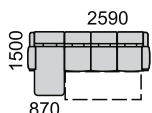

HST - šedá HSH - hnedá HSJ - jelša HSK - buk HSB - čierna

DU-3Rm-B