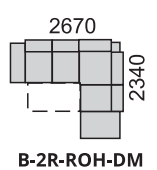

**Príklady súprav:**

**Ponuka nôh:**

noha VM noha MA

DM-ROH-2,5SR-DU

B-2,5R-DU

B-2R-ROH-2p-B  
B-2,5R-ROH-2,5p-B

Moderná rohová sedacia súprava **rozkladacia s polohovateľnými opierkami**. V ponuke sú dva typy bokov na výber (polohovací bok č. 1 a pevný bok č. 2). Opierky sú sklopné do viacerých polôh aj na rohovom elemente. Možno vyskladať viacero rohových zostáv zo siedmich elementov. **ĽAVÉ a PRAVÉ** elementy. Plocha na spanie v súprave s 2R-elementom: 120x190 cm, s 2,5R elementom: 120x210 cm. Pohodlné sedenie zabezpečujú kvalitné vysokoelastické PUR peny a vlnité pružiny v sedáku. Nohy drevené valce výšky 6 cm vo viacerých odteňoch podľa vzorkovníka.

B-2R-ROH-DM

VT taburetka SIONE

taburetka SIONE

B-2R-ROH-DM

B-2,5R-ROH-2p-B

B-2p-ROH-2SR-DU

DU-2,5SR-ROH-2p-B

DM-ROH-2,5SR-ROH-2,5p-B