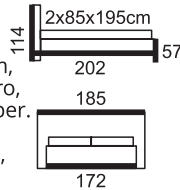

KULA

Typ ložnej plochy: **4**. Čalúnená posteľ s veľkým úložným priestorom.