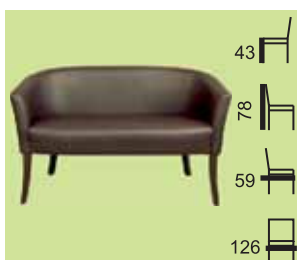

43

78

59

126

KVIDO 2