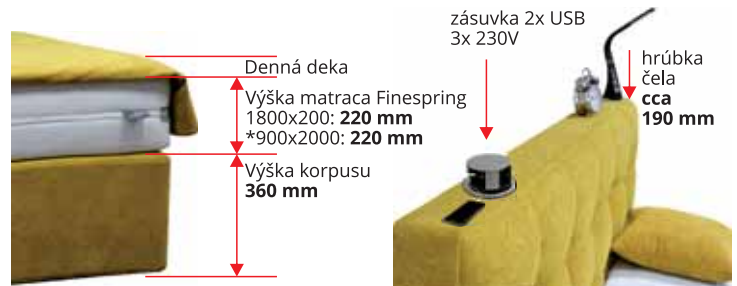

## HONORE BEZ ČELA

výklop pod 1 matrac vcelku

výklop pod 2 matrace osobitne

**Luxusná boxspringová posteľ** s úložným priestorom. Korpus postele má výšku 36 cm. V korpuse sú vsadené lamelové rošty s predným vyklápaním s **PNEUMATICKÝMI vzperami**. Ložná plocha je 180x200 cm. Môže byť tvorená jedným alebo dvomi matracmi 90x200 cm. Povrch ložnej plochy je očalúnený snehobielym protišmykovým potahom. Posteľ je dodávaná v demonte. K posteli je možné dokúpiť matrac FINESPRING, ktorý v kombinácii s boxspringom Honore pomáha využiť posteľ ako takú v čo najširšom spektre z hľadiska užívateľského komfortu v pozitívnom zmysle, ďalej je možné dokúpiť topper Flexi 5 a dennú deku. K posteli Superior je možné doobjednať integrovanú zásuvku v čele postele s 2x USB a 3x230 V.