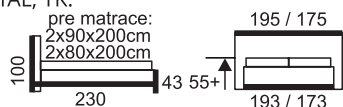

BELLAVISTA

Prevedenie roštu v posteli: **2, 6**.
Ponuka nôh: výška 15 cm, typ TH, TO,
za príplatok: TÁL, TK.