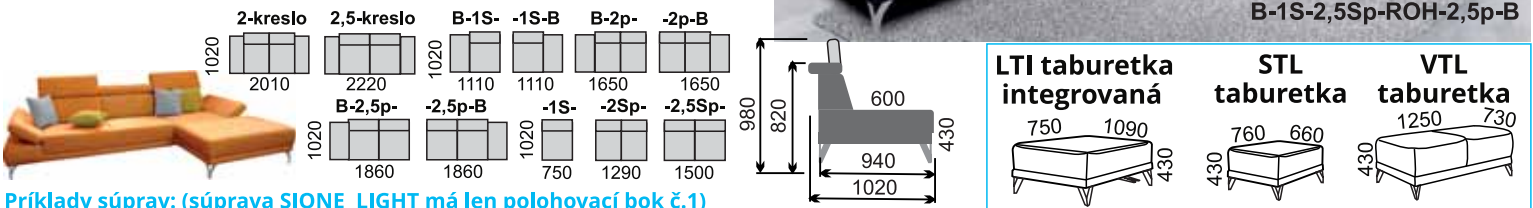

B-1S-2,5Sp-ROH-2,5p-B