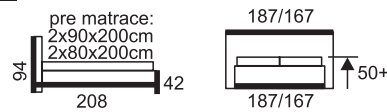

10 ROČNÁ ZÁRUKA - NOSNOSŤ 150 KG - ŠPECIÁLNA KONŠTRUKCIA ROŠTOV - 10 ROČNÁ ZÁRUKA - NOSNOSŤ 150 KG - ŠPECIÁLNA KONŠTRUKCIA ROŠTOV - 10 ROČNÁ ZÁRUKA - NOSNOSŤ 150 KG - ŠPECIÁLNA KONŠTRUKCIA ROŠTOV - 10 ROČNÁ ZÁRUKA - NOSNOSŤ 150 KG - ŠPECIÁLNA KONŠTRUKCIA ROŠTOV

180 cm
160 cm

SOLANG LUX

Prevedenie roštu v posteli: **2, 3.**

180 cm
160 cm

MONAKO

Prevedenie roštu v posteli: **2, 3.**

180 cm
160 cm
140 cm
90 cm

prevedenie roštu v posteli: **2, 3.**

180 cm
160 cm

SOREN

Prevedenie roštu v posteli: **2, 3.**

šxvxhl / 450x505x400

PROVENSAL460

ELINOR

PATRÍCIA

NOČNÉ STOLÍKY Z MASÍVU

10 ROČNÁ ZÁRUKA - NOSNOSŤ 150 KG - ŠPECIÁLNA KONŠTRUKCIA ROŠTOV - 10 ROČNÁ ZÁRUKA - NOSNOSŤ 150 KG - ŠPECIÁLNA KONŠTRUKCIA ROŠTOV - 10 ROČNÁ ZÁRUKA - NOSNOSŤ 150 KG - ŠPECIÁLNA KONŠTRUKCIA ROŠTOV - 10 ROČNÁ ZÁRUKA - NOSNOSŤ 150 KG - ŠPECIÁLNA KONŠTRUKCIA ROŠTOV