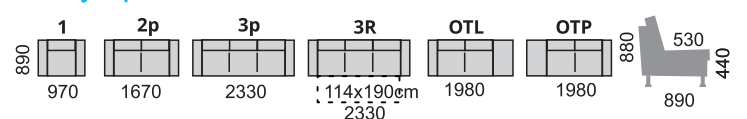

MARVEL moderná súprava na vysokých nožičkách, možno vyskladať súpravy vo viacerých variantoch z 15-tich elementov. Rozklad v 3-kreslách a 2SR elemente. Konštrukcia sedáka z vysokoelastickej PUR peny na vlnitých pružinách. Nohy výšky 13 cm, na výber tri typy nôh: VM - kovová, LK - kovová, MA - drevená vo viacerých odtieňoch podľa vzorkovníka. Doplnky: podhlavník, dekoratívne vankúše.

Príklady súprav: