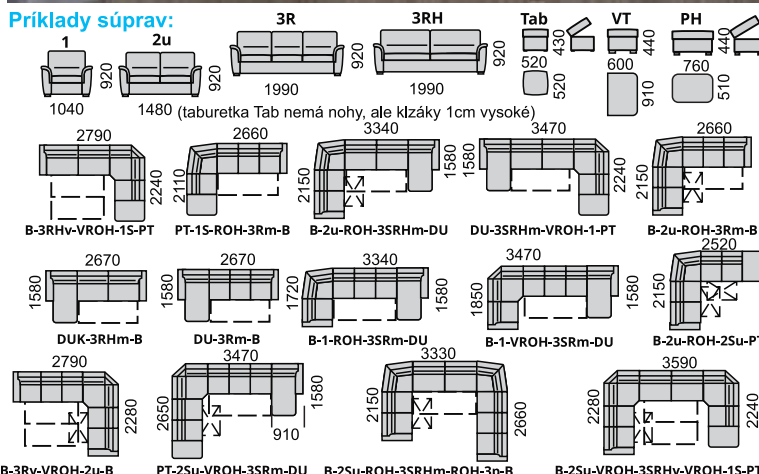

Ponuka nôh:

HST - šedá HSH - hnedá HSJ - jelša HSK - buk HSB - čierna

m-rozklad

v-rozklad

2u

Príklady súprav:

**SABRINA** komfortná sedacia súprava **so zvýšenou opierkou, rozkladacia s úložným priestorom, s variabilitou zostáv. ĽAVÉ alebo PRAVÉ** zostavy z 38 elementov. 3-kreslá majú v ponuke dva tvary čalúnenia (3R, 3RH). Pohodlné sedenie zabezpečujú kvalitné vysokoelastické PUR peny a vlnité pružiny v sedáku. Nohy plastové v 5-tich odtieňoch vysoké 45 mm. Úložný priestor je v 2-kreslách a v taburetách PH, Tab. Rozkladanie majú 3-kreslá, plocha na spanie v sólo 3R-kresle 130x185 cm (**v-rozklad**), v rohovej zostave 120x200 cm (**m-rozklad**), v U-zostave 120x273 cm (**m-rozklad**), v zostavách s **VROH**-om a s 3-kreslom, kde nie je možné použiť m-rozklad je plocha na spanie 130x185 cm (**v-rozklad**). **2 typ bokov**.