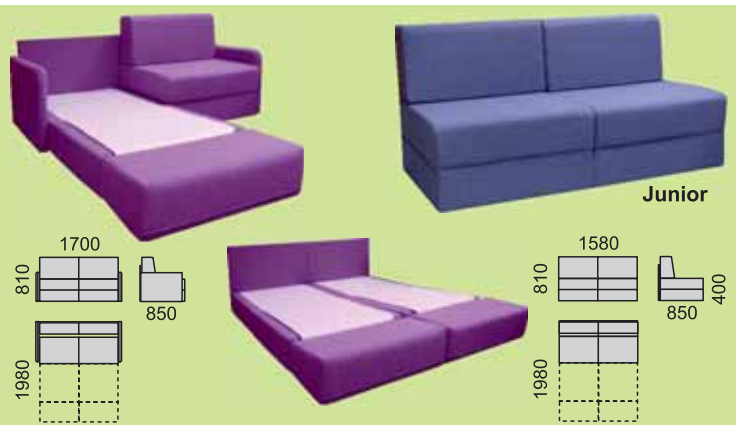

**PALERMO** rozkladacia pružinová pohovka pre každodenné spanie s úlož. priestorom. Rozložená plocha na spanie: 140x195 cm, výška spania: 44 cm. Výrobok sa veľa seba pre skupinové sedenie. Plocha na spanie 80x195, vyznačuje kvalitnou pružinovou ložnou plochou. Bukové nohy je možné vyhotoviť vo farbách podľa nášho vzorkovníka. Rozložené kreslo spĺňa normy pre hotelové prístelky. Rozmery: š/v/hl: 196/90/85 cm.

NOVINKA

**BART** praktické rozkladacie kreslo bez úložného priestoru. Jednoduché a rýchle rozkladanie. Rozmiestniť je možné ich výška po rozložení 22 cm. Rozmery: š/v/hl: 80/81/80 cm.

Junior Plus

Junior

**JUNIOR PLUS** (s bokmi), **JUNIOR** (bez bokov) je rozkladacie 2-kreslo bez úložného priestoru, ideálne do detských a študentských izieb i ako hotelová prístelka. Jednoduché rozkladanie každého sedáka, výška spania 20 cm. Plocha na spanie 195x158 cm (195x79cm x 2). Rozmery: š/v/hl: 170/81/85, bez bokov: 158/81/85cm. Použitie hrubé kvalitné PUR peny s dlhou životnosťou. Na ploche pre spanie je použitá matracová látka.