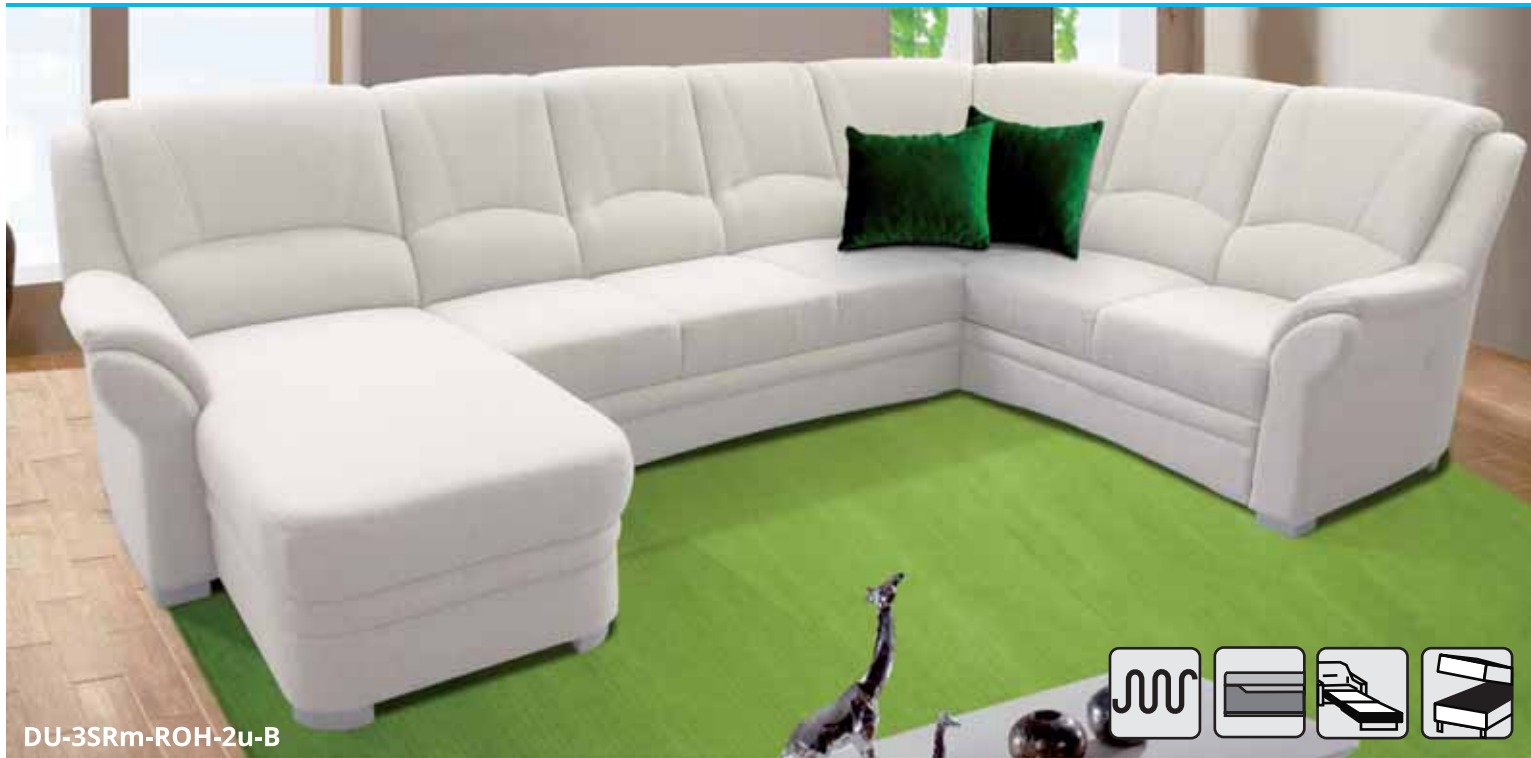

100 cm

99 cm

54 cm

44 cm

DU

87 cm

KLAUDIA komfortná sedacia súprava rozkladacia s úložným priestorom, s vyššou opierkou, variabilita zostáv z 18-tich elementov. **Pravé a ľavé** súpravy. pohodlné sedenie zabezpečujú kvalitné vysokoelastické PUR peny a vlnité pružiny v sedáku, gumotextilné popruhy v opierkach. Nohy plastové výšky 45 mm v piatich odteňoch. Úložný priestor je v 2-kreslách a v taburetke. Rozkladanie majú 3-kreslá, plocha na spanie v sólo 3R-kresle 130x185 cm, v rohovej zostave 120x200 cm, v U-zostave 120x273 cm.

Ponuka nôh:

Príklady súprav :