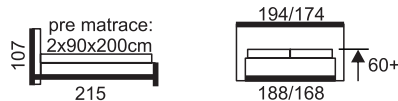

NOVINKA

180 cm
160 cm

ERIKA

Prevedenie roštu v posteli: 2, 6, 8.
Ponuka nôh: výška 2,5 cm: EVE.