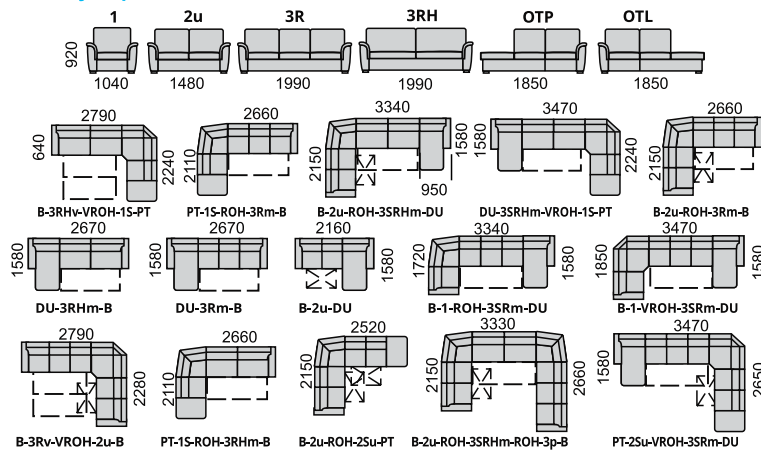

Priklady súprav: