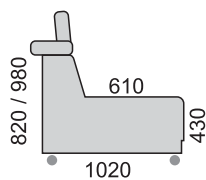

Moderná rohová sedacia súprava **rozkladacia s polohovateľnými opierkami**. V ponuke sú dva typy bokov na výber (polohovací bok č. 1 a pevný bok č. 2). Opierky sú sklopné do viacerých polôh aj na rohovom elemente. Možno vyskladať viacero rohových zostáv zo siedmich elementov. **ĽAVÉ a PRAVÉ** elementy. Plocha na spanie v súprave s 2R-elementom: 120x190 cm, s 2,5R elementom: 120x210 cm. Pohodlné sedenie zabezpečujú kvalitné vysokoelastické PUR peny a vlnité pružiny v sedáku. Nohy drevené valce výšky 6 cm vo viacerých odteňoch podľa vzorkovníka.

VT taburetka SIONE

Príklady súprav: (rozmery sú s bokom č.1)