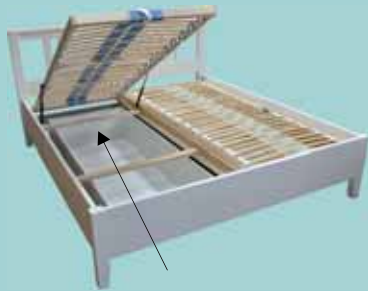

predný výklop PV

ITG - INTEGROVANÝ ÚLOŽNÝ PRIESTOR

je úložný priestor určený do vybraných zvýšených postelí. Integrovaný úložný priestor je situovaný nad podlahou. Pod posteľou s ITG je jednoduché vysávať a upratavať a je prirodzeným spôsobom je zabezpečná cirkulácia vzduchu okolo posteže.