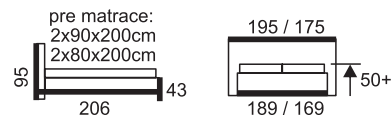

šxvxhl / 450x460x370