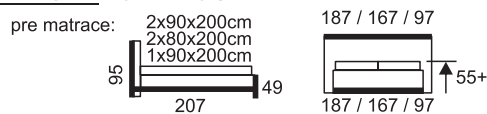

NOVINKA

180 cm
160 cm
90 cm

FERATA

Prevedenie roštu v posteli: **PV, BV.**
Integrovaný úložný priestor alebo Unimo.