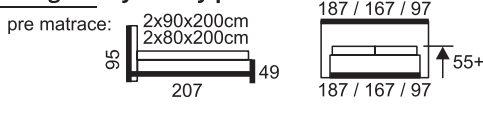

MOŽNOSŤ VYSKLADANIA POSTELE KOMBINÁCIOU ROŠTOV (Z NAŠEJ PONUKY) A DVOCH ÚLOŽNÝCH PRIESTOROV (integrovaný úložný priestor ITG alebo voľne položený úložný priestor UNIMO).

VOĽNE POLOŽENÝ ROŠŤ BOČNÝ A PREDNÝ VÝKLOP

Úložný priestor je možné kombinovať s roštom predný alebo bočný výklop.