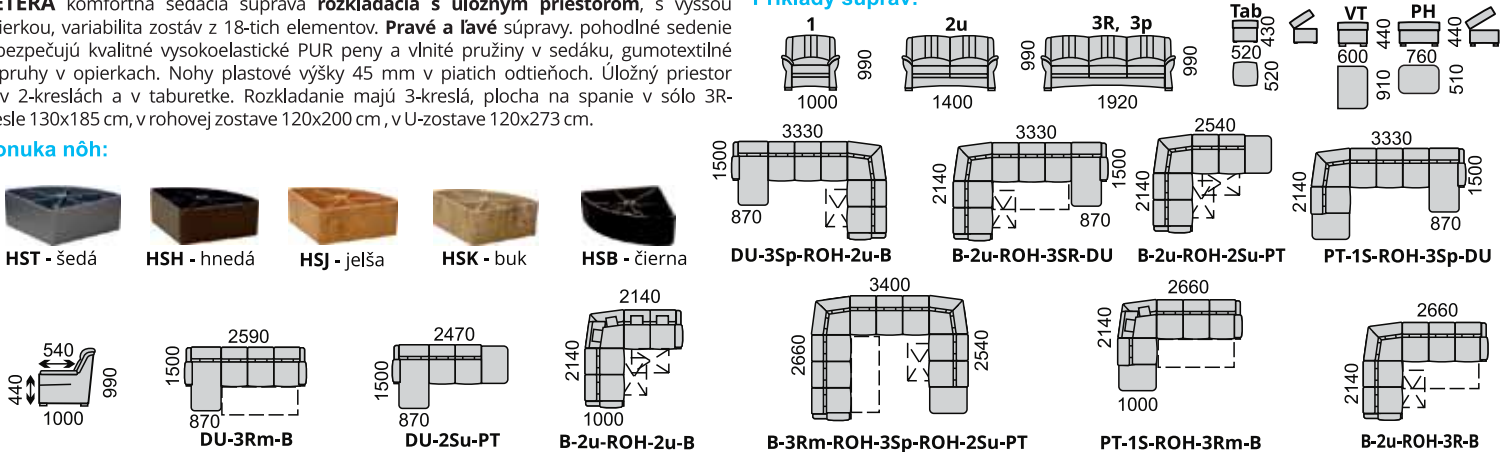

HST - šedá HSH - hnedá HSJ - jelša HSK - buk HSB - čierna

Príklady súprav: