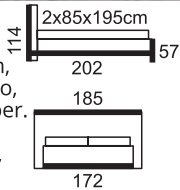

AMÉLIA

Typ ložnej plochy: **4**. Boxspring prevzdušnený s úložným priestorom, lôžko - lamelový rošt, pružinové jadro, sendvič s HR penou. **Doplňky:** topper. **Nohy:** výška 8 cm typ SBL- drevená strieborná, typ BCH-plastová chróm, typ BS- plastová čierna.