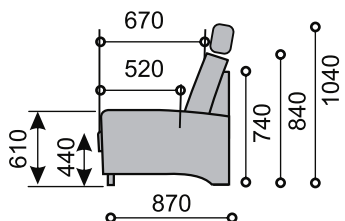

TANCY rozkladacia sedacia súprava **s úložným priestorom**. Pohodlné sedenie zabezpečujú komfortné PUR peny na vlnitých pružinách. Operadlové vankúše sú voľné s odnímateľným potahom. Možnosť doobjednať podhlavník. Varianty sedačky môžu byť **Ľavá** alebo **pravá**. Nohy plastové výšky 8 cm typ TPB (odtieň buk), typ TPC (odtieň strieborné).

STEFANI moderná rohová **rozkladacia** sedacia súprava **s úložným priestorom**. Opierkové vankúše sú voľné, so snímateľným potahom, výplň z elastickej PUR peny. **Ľavé** alebo **pravé** prevedenie rohovej súpravy. Konštrukciu sedáka 2-kresla tvorí silný drevený rám s vlnitými pružinami a lepený sendvič odolných PUR pien. K súprave možno dokúpiť drevený podnos na podrúčku, nadhlavník na zvýšenie opierky a sadu vankúšov. Nohy drevené v=8cm, typ ST.