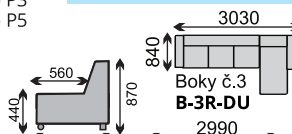

BOKY Č. 1

BOKY Č. 3

BOKY Č. 4

BOKY Č. 5

RENDY komfortná rozkladacia sedacia súprava s úložným priestorom v DU elemente. V ponuke viacerých elementov pre zostavenie rohových súprav (**univerzálne LAVÉ - PRAVÉ**), súpravu do U (**LAVÉ** alebo **PRAVÉ** prevedenie) a sólo kresla. Kvalitné a pohodlné sedenie zabezpečuje **pružinová** kostra v sedákoch s PUR penou. Rozložená plocha na spanie: 118x195 cm v rohovej súprave, U-súprava 118x270 cm, 118x88 cm v 3R-kresle. V ponuke päť typov bokov. Možno dokúpiť dekoratívne vankúše. **Rendy Lux je s vŕhmi v opierkach a Rendy Standard bez vŕhiv v opierkach.**

Boky č. 1 - 2360 mm	Boky č. 1 - 2340 mm	Boky č. 1 - 3020 mm
Boky č. 3 - 2400 mm	Boky č. 3 - 2360 mm	Boky č. 3 - 3040 mm
Boky č. 4 - 2490 mm	Boky č. 4 - 2420 mm	Boky č. 4 - 3070 mm
Boky č. 5 - 2190 mm	Boky č. 5 - 2290 mm	Boky č. 5 - 2970 mm

Nohy
Boky č. 1 - typ Rv1
Boky č. 3 - typ P3
Boky č. 4 - typ P3
Boky č. 5 - typ P5

NOVINKA

Sólo kreslá:
RENDY Štandard / RENDY Lux
1-kreslo
2-kreslo
3R-kreslo
3p-kreslo

kreslá majú v ponuke 4 typy bokov

B-3R / B-3p