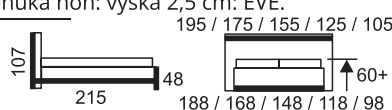

180 cm  
160 cm

**IRAKLEA**

Prevedenie roštu v posteli: 2, 6, 8.  
Ponuka nôh: výška 2,5 cm: EVE.

**NOVINKA**

180 cm  
160 cm

**ERIKA**

Prevedenie roštu v posteli: 2, 6, 8.  
Ponuka nôh: výška 2,5 cm: EVE.

**NOVINKA**

180 cm  
160 cm  
PNEU  
VZPERY

**MERILIN**

Prevedenie roštu v posteli: 2, 6, 8.  
Ponuka nôh: výška 2,5 cm: EVE.

140PV

180 cm  
160 cm  
140 cm  
140-pv  
110 cm  
90 cm

**LIPARI**

Prevedenie roštu v posteli: 2, 6, 8, 140PV.  
Prevedenie roštu v 90 a 110 cm: 2.  
Ponuka nôh: výška 2,5 cm: EVE.