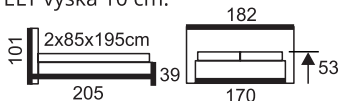

PREVEDENIA ROŠTOV V ČALÚNENÝCH POSTELIACH:

2 Výklopný rošt	Výklopné lamelové rošty pre voľné matrace, s úložným priestorom.
6 Polohovací rošt	Polohovacie lamel. rošty pre voľné matrace, úlož. priestorom - vstup od nôh, polohovanie hlava.
PNEU Pneú vzpery	Pri prevedení roštov 2, 6 možnosť doobjednať pneumatické vzpery.
4 Výklopný rošt	Výklopné rošty, očalúnené pružinové, s úložným priestorom.
7 Polohovací rošt	Polohovacie rošty očalúnené, s úložným priestorom, polohovanie hlava i nohy.
8 Moto rošt	Motorošť má elektrické polohovanie podhlavovej časti polohovacieho roštu

10 ROČNÁ ZÁRUKA - NOSNOSŤ 150 KG - ŠPECIÁLNA KONŠTRUKCIA ROŠTOV - 10 ROČNÁ ZÁRUKA - NOSNOSŤ 150 KG - ŠPECIÁLNA KONŠTRUKCIA ROŠTOV - 10 ROČNÁ ZÁRUKA - NOSNOSŤ 150 KG - ŠPECIÁLNA KONŠTRUKCIA ROŠTOV

10 ROČNÁ ZÁRUKA - NOSNOSŤ 150 KG - ŠPECIÁLNA KONŠTRUKCIA ROŠTOV - 10 ROČNÁ ZÁRUKA - NOSNOSŤ 150 KG - ŠPECIÁLNA KONŠTRUKCIA ROŠTOV - 10 ROČNÁ ZÁRUKA - NOSNOSŤ 150 KG - ŠPECIÁLNA KONŠTRUKCIA ROŠTOV