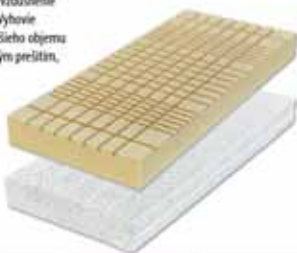

FINES 02

PONUKA MATRACOV 2019

KVALITNÉ MATRACE PRE KOMFORTNÝ SPÁNOK

- **vyška matraca:** cca 20 cm
- **odporúčaná nosnosť:** do 135 kg
- **vhodné uloženie:** na pevný latkový alebo pevný/pohovateľný lamelový rošt
- **záruka:** 2 roky

FINES 01