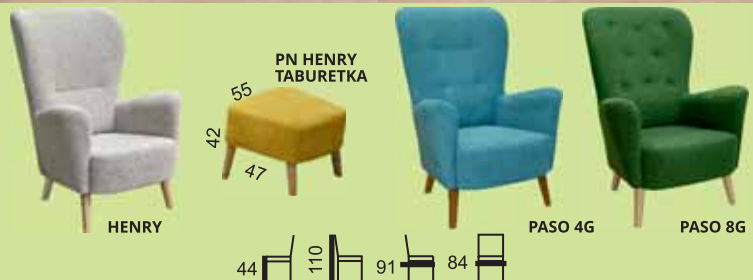

## ELNINO 3, 2, 1, taburetka

Kreslá Elnino kombinujú nový štýl sedenia s mimoriadne pohodlnou konštrukciou, ktorá je doplnená silikónovou výplňou.

**NOVINKA**

HENRY

**NOVINKA**

PASO 8G

PN HENRY  
TABURETKA

55