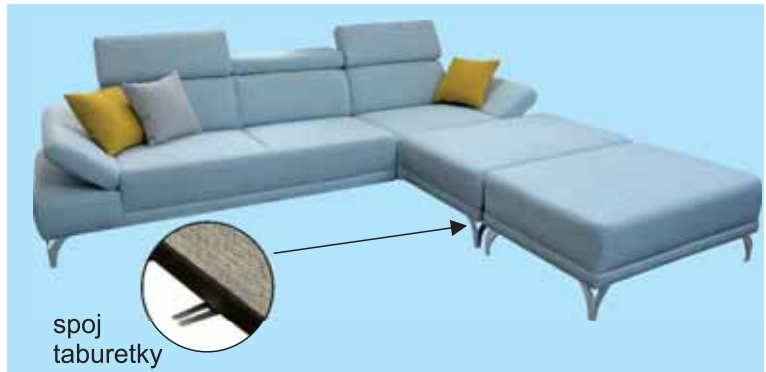

DU-1S-2,5SR-ROH-DM

sólo kreslá sú len s bokmi č.2

Príklady súprav: (rozmery sú s bokom č.1)

**NOVINKA**

**B-2,5p-DU**

**B-2,5p-DU + tab LTI**

integrovaná taburetka

spoj taburetky

Sklopené opierky s integrovanou taburetka vytvárajú ložnú plochu

**Sione Light** je moderná sedacia súprava so sklopnými opierkami a bokmi s polohovacou podrúčkou. Pohodlné sedenie zabezpečujú kvalitné vysokoelastické PUR peny a vlnité pružiny v sedáku. Výška pochrómovaných nožičiek (typ SLI) je 15 cm. Možnosť dokúpiť taburetka, ktorú je možné pripnúť k sedacej súprave a vytvorí tak ložnú plochu na spanie.