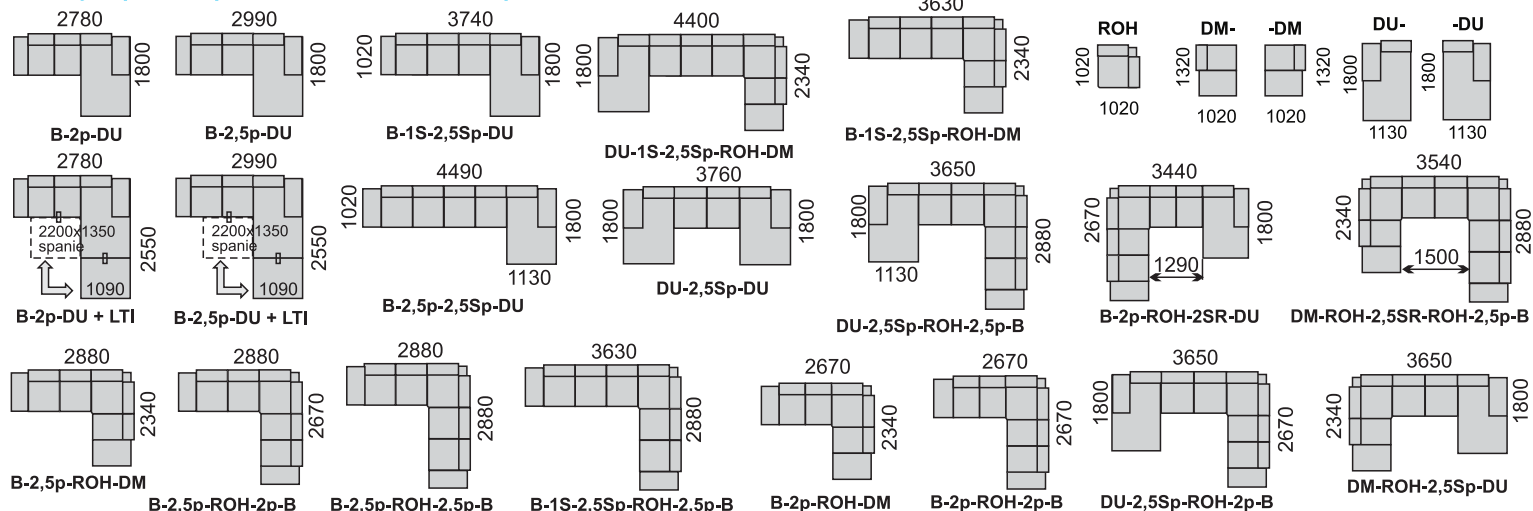

SARAH LUX DU-3SRHm-VROH-2U-B

Príklady súprav: (súprava SIONE LIGHT má len polohovací bok č.1)