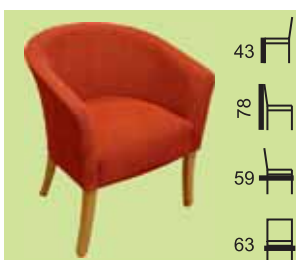

## CLIP, CLIP 2 kreslo, taburetka

Clip je televízne elegantné kreslo s nadčasovým dizajnom. O pohodlie kresla v sedáku sa starajú vlnovce a lepené vrstvy PUR peny.

43

78

69

72

EDGAR

43