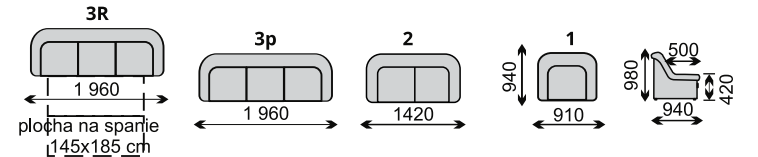

ADENA sedacia súprava

FAUNA - SEDACIA SÚPRAVA

ADENA klasická sedacia súprava zo sólo kresiel: 3R-kreslo rozkladacie /3p-kreslo pevné /2-kreslo pevné/1-kreslo. Pohodlné sedenie zabezpečujú komfortné PUR peny na vlnitých pružinách. Nožičky - plastové klzáky 3 cm vysoké. Za príplatok očalúnenie chrbta 3-kresla do látky. Nohy: klzáky plastové 3 cm. Doplnky: taburetky Romanca.

TABURETKY

DONO	TED 520	SARAH VT	PN CLIP
CLIP	BORIS	PN HENRY	SARAH
SIONE	VT-SIONE	PAX	PH-SARAH
PARADISO	EGO	P GENÉZA	FAUNA
PN GENÉZA	VT EGO	ELNINO	MARIOT