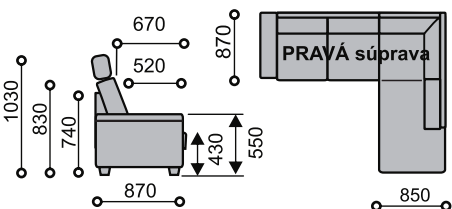

TANCY rozkladacia sedacia súprava **s úložným priestorom**. Pohodlné sedenie zabezpečujú komfortné PUR peny na vlnitých pružinách. Operadlové vankúše sú voľné s odnímateľným potahom. Možnosť doobjednať podhlavník. Varianty sedačky môžu byť **Ľavá** alebo **pravá**. Nohy plastové výšky 8 cm typ TPB (odtieň buk), typ TPC (odtieň strieborné).

STEFANI moderná rohová **rozkladacia** sedacia súprava **s úložným priestorom**. Opierkové vankúše sú voľné, so snímateľným potahom, výplň z elastickej PUR peny. **Ľavé** alebo **pravé** prevedenie rohovej súpravy. Konštrukciu sedáka 2-kresla tvorí silný drevený rám s vlnitými pružinami a lepený sendvič odolných PUR pien. K súprave možno dokúpiť drevený podnos na podrúčku, nadhlavník na zvýšenie opierky a sadu vankúšov. Nohy drevené v=8cm, typ ST.