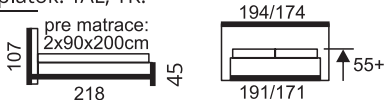

TIFANY

Prevedenie roštu v posteli: **2, 6**.
Ponuka nôh: výška 15 cm, typ TH, TO,
za príplatok: TÁL, TK.