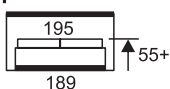

Nočný stolík Elinor

Moderná masívna posteľ s čalúnenou výplňou v čele. Čalúnenie je prešívané do tvaru obdĺžnikov. Rôzne oblíny na posteli pôsobia veľmi ladne na dotyk sú veľmi príjemné.

Rošty je možné výškovo prispôbiť podľa výšky matracov v štyroch krokoch. Jednoduchý výklop roštu, pre jednoduchý prístup do úložného priestoru zabezpečujú **pneumatické vzpery**.

Nočné stolíky Elinor perfektne dotvárajú celkový dizajn posteže.

1. systém na variabilné posúvanie výšky roštu odstupňovaný po 24 mm v 4 krokoch.

2. pneumatické vzpery

3., 4. detaily posteže