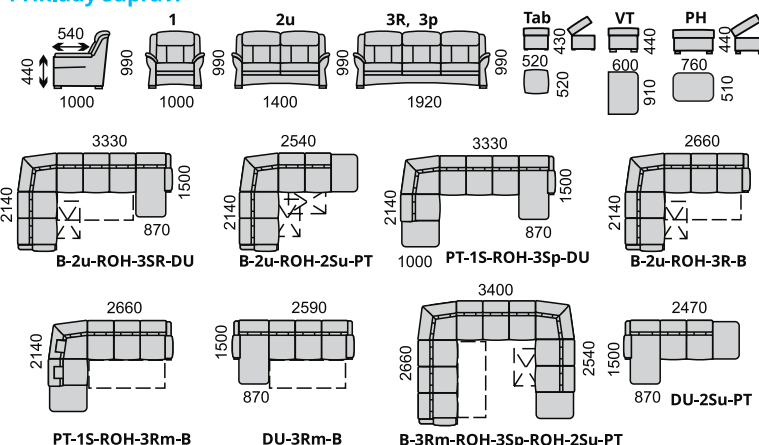

B-2u-ROH-3Rm-B

Príklady súprav: