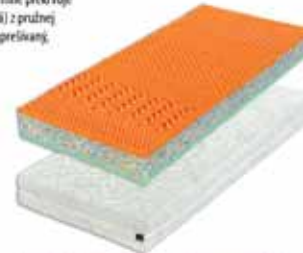

- **vyška matraca:** cca 22 cm
- **odporúčaná nosnosť:** do 140 kg
- **vhodné uloženie:** na pevný latkový alebo pevný lamelový rošt
- **záruka:** 2 roky