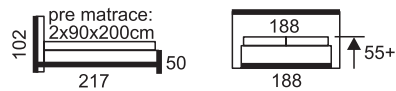

VÝBER Z DVOCH ÚLOŽNÝCH PRIESTOROV

NOVINKA

180
cm
PNEU
VZPERY

PATRÍCIA

Prevedenie roštu v posteli: **PV, BV.**
Integrovaný úložný priestor alebo Unimo.

Klasická masívna posteľ v modernom prevedení. Na posteli je množstvo zaujímavých detailov, ktoré spolu vytvárajú veľmi zaujímavý produkt do spálne.

Rošty je možné výškovo prispôbiť podľa výšky matracov v štyroch krokoch. Jednoduchý výklop roštu, pre jednoduchý prístup do úložného priestoru zabezpečujú **pneumatické vzpery**.

1. systém na variabilné posúvanie výšky roštu odstupňovaný po 24 mm v 4 krokoch.
2. pneumatické vzpery
- 3., 4. detaily postele