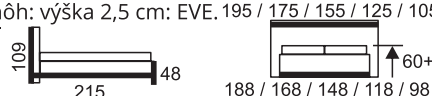

180 cm

**MARIANNA**

Prevedenie roštu v posteli: 2, 6, 8.  
Ponuka nôh: výška 2,5 cm: EVE.

140PV

180 cm  
160 cm  
140 cm  
140-pv  
110 cm  
90 cm

**BEATRIX**

Prevedenie roštu v posteli: 2, 6, 8, 140PV.  
Prevedenie roštu v 90 a 110 cm: 2.  
Ponuka nôh: výška 2,5 cm: EVE. 195 / 175 / 155 / 125 / 105