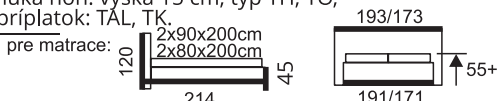

NATALY

Prevedenie roštu v posteli: **2, 6**.
Ponuka nôh: výška 15 cm, typ TH, TO,
za príplatok: TÁL, TK.