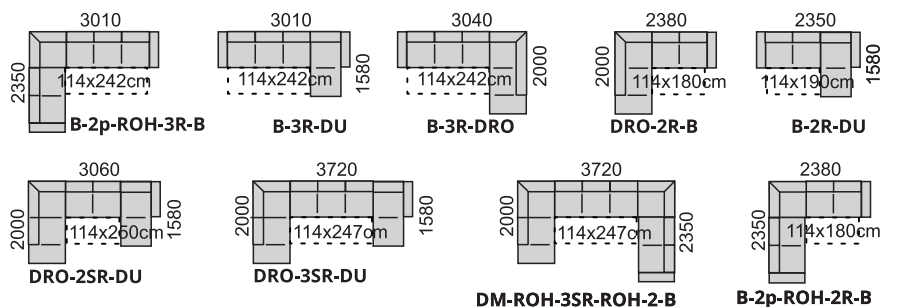

Ponuka nôh: