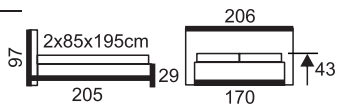

LESLIE

Typ ložnej plochy: **4**. Čalúnená posteľ s veľkým úložným priestorom.