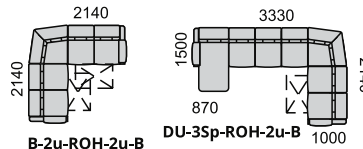

B-2u-ROH-2u-B DU-3Sp-ROH-2u-B