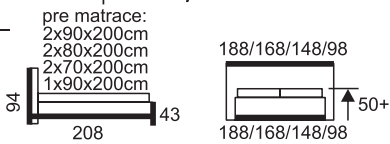

## MONAKO

Prevedenie roštu v posteli: **2, 3.**

Monako 2

180 cm  
160 cm  
140 cm  
90 cm

prevedenie roštu v posteli: **2, 3.**

180 cm  
160 cm