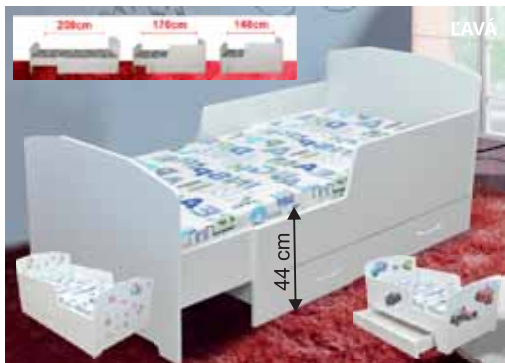

KEVIN praktická detská posteľ, ktorá rastie s vekom dieťaťa. Vhodná už od 18 mesiacov veku dieťaťa. Dĺžkovo nastaviteľná na miery 140/170/200x80 cm. Prevedenie: biele lamino, hrany ABS. Zábrany, ktoré chránia menšie dieťa pred pádom, neskôr možno odmontovať. Rozmery výrobku: dl x v x š / 144/174/204 x 79x89 cm. Doplnky: úložný priestor, matrace, sada lepiek.