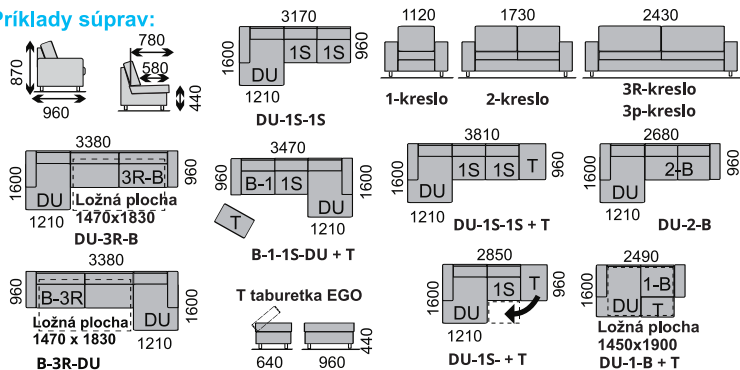

Príklady súprav:

DU-1S, +T

DU-1S, +T

DU-1S, +T

T

Ponuky nôh k EGO:

VT veľká taburetka EGO

Podhlavník Ego

Vankúš VD