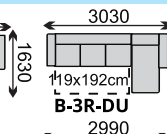

BOKY Č. 1

BOKY Č. 3

BOKY Č. 4

BOKY Č. 5

RENDY komfortná rozkladacia sedacia súprava s úložným priestorom v DU elemente. V ponuke viacerých elementov pre zostavenie rohových súprav (**univerzálne LAVÉ - PRAVÉ**), súpravu do U (**LAVÉ** alebo **PRAVÉ** prevedenie) a sólo kresla. Kvalitné a pohodlné sedenie zabezpečuje **pružinová** kostra v sedákoch s PUR penou. Rozložená plocha na spanie: 118x195 cm v rohovej súprave, U-súprava 118x270 cm, 118x88 cm v 3R-kresle. V ponuke päť typov bokov. Možno dokúpiť dekoratívne vankúše. **Rendy Lux je s vŕhmi v opierkach a Rendy Standard bez vŕhiv v opierkach.**

Boky č. 1 - 2360 mm	Boky č. 1 - 2340 mm	Boky č. 1 - 3020 mm
Boky č. 3 - 2400 mm	Boky č. 3 - 2360 mm	Boky č. 3 - 3040 mm
Boky č. 4 - 2490 mm	Boky č. 4 - 2420 mm	Boky č. 4 - 3070 mm
Boky č. 5 - 2190 mm	Boky č. 5 - 2290 mm	Boky č. 5 - 2970 mm

Nohy
Boky č. 1 - typ Rv1
Boky č. 3 - typ P3
Boky č. 4 - typ P3
Boky č. 5 - typ P5

NOVINKA

Sólo kreslá:
RENDY Štandard / RENDY Lux
1-kreslo
2-kreslo
3R-kreslo
3p-kreslo

kreslá majú v ponuke 4 typy bokov