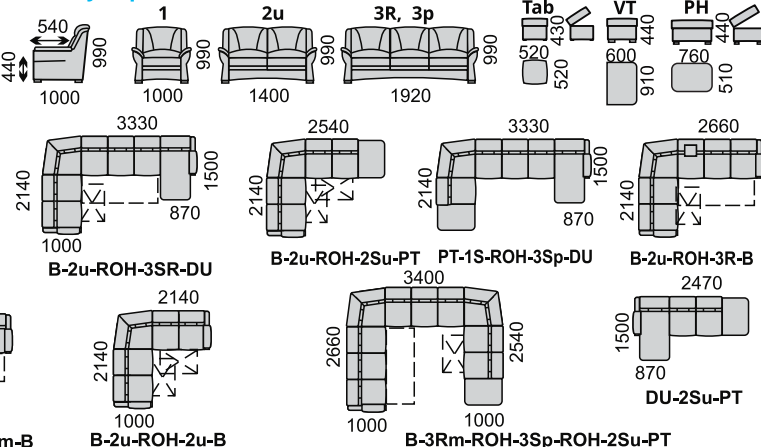

B-3Rm-DU

Príklady súprav :