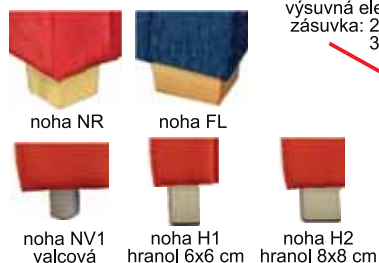

Ponuka nôh: