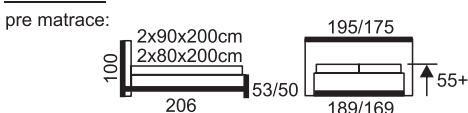

180 cm
160 cm
90 cm

MATE LUX

Prevedenie roštu v posteli: **PV, BV.**
Integrovaný úložný priestor alebo Unimo.