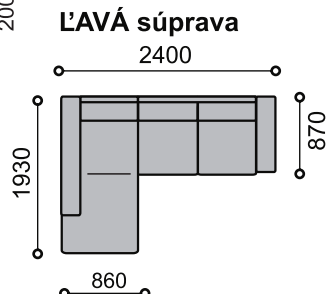

TANCY rozkladacia sedacia súprava **s úložným priestorom**. Pohodlné sedenie zabezpečujú komfortné PUR peny na vlnitých pružinách. Operadlové vankúše sú voľné s odnímateľným potahom. Možnosť doobjednať podhlavník. Varianty sedačky môžu byť **Ľavá** alebo **pravá**. Nohy plastové výšky 8 cm typ TPB (odtieň buk), typ TPC (odtieň strieborné).

STEFANI moderná rohová **rozkladacia** sedacia súprava **s úložným priestorom**. Opierkové vankúše sú voľné, so snímateľným potahom, výplň z elastickej PUR peny. **Ľavé** alebo **pravé** prevedenie rohovej súpravy. Konštrukciu sedáka 2-kresla tvorí silný drevený rám s vlnitými pružinami a lepený sendvič odolných PUR pien. K súprave možno dokúpiť drevený podnos na podrúčku, nadhlavník na zvýšenie opierky a sadu vankúšov. Nohy drevené v=8cm, typ ST.