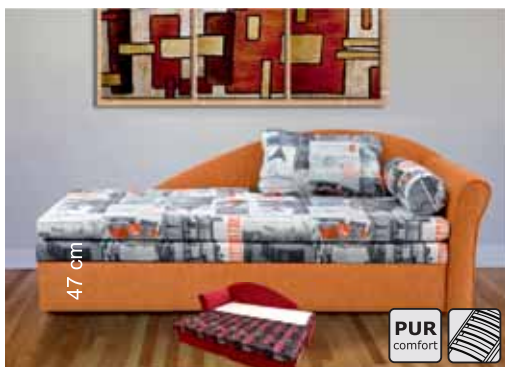

PRIMA VARIANT pohodlná rozkladacia pohovka s úložným priestorom.

Lamelový rám v sedáku, prevedenie LAVÁ alebo PRAVÁ, rozložená plocha na spanie 156x195 cm. Valec a vankúš sú v cene. Rozmery: š/v/hl: 208/82/84 cm, výška sedenia 47 cm.