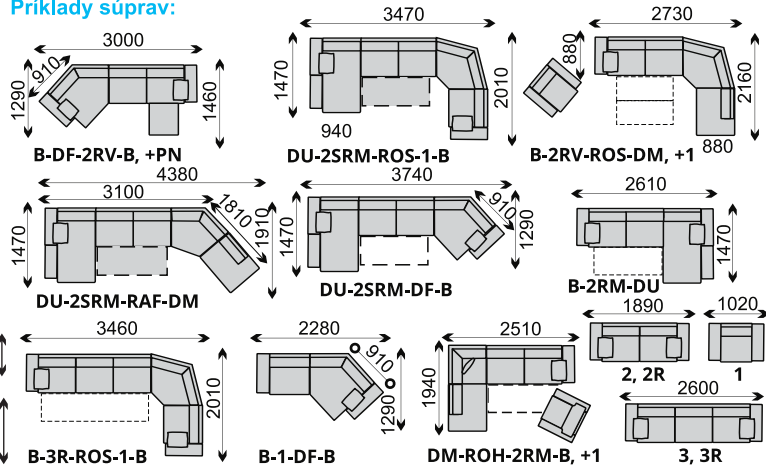

B-DF-2SRM-DU + PN

Príklady súprav: