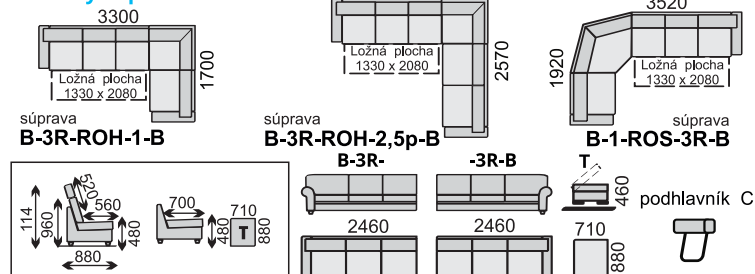

Príklady súprav: