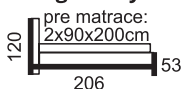

Nočný stolík Elinor

Moderná masívna posteľ s čalúnenou výplňou v čele. Čalúnenie je prešívané do tvaru obdĺžnikov. Rôzne oblíny na posteli pôsobia veľmi ladne na dotyk sú veľmi príjemné.

Rošty je možné výškovo prispôbiť podľa výšky matracov v štyroch krokoch. Jednoduchý výklop roštu, pre jednoduchý prístup do úložného priestoru zabezpečujú **pneumatické vzpery**.

Nočné stolíky Elinor perfektne dotvárajú celkový dizajn posteže.

1. systém na variabilné posúvanie výšky roštu odstupňovaný po 24 mm v 4 krokoch.

2. pneumatické vzpery

3., 4. detaily posteže