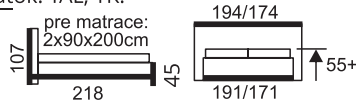

LUXORY

Prevedenie roštu v posteli: **2, 6**.
Ponuka nôh: výška 15 cm, typ TH, TO,
za príplatok: TÁL, TK.