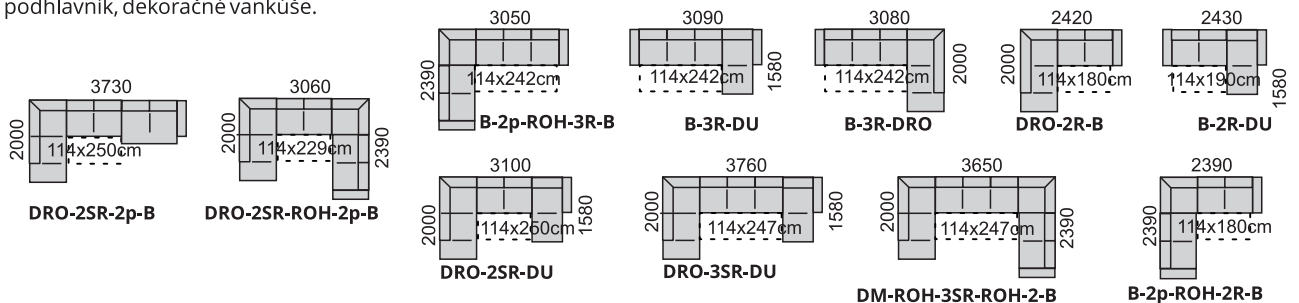

DRO-2SR-DU

MISTRAL súprava v štýle moderná klasika **na vysokých nožičkách**, možno vyskladať z 15-tich elementov **viacero variant** súprav. **Rozklad** v 3-kreslách a 2SR elemente. **PRAVÉ aj LAVÉ** elementy. Konštrukcia sedáka z vysokoelastickkej PUR peny na vlnitých pružinách. Nohy výšky 13 cm, na výber dva typy nôh: VM - kovová, MA- drevená vo viacerých odtieňoch podľa vzorkovníka. Doplnky: podhlavník, dekoračné vankúše.

**Príklady súprav:**

**Ponuka nôh:**

noha VM noha MA

DM-ROH-2,5SR-DU

B-2,5R-DU

B-2R-ROH-2p-B  
B-2,5R-ROH-2,5p-B

Moderná rohová sedacia súprava **rozkladacia s polohovateľnými opierkami**. V ponuke sú dva typy bokov na výber (polohovací bok č. 1 a pevný bok č. 2). Opierky sú sklopné do viacerých polôh aj na rohovom elemente. Možno vyskladať viacero rohových zostáv zo siedmich elementov. **ĽAVÉ a PRAVÉ** elementy. Plocha na spanie v súprave s 2R-elementom: 120x190 cm, s 2,5R elementom: 120x210 cm. Pohodlné sedenie zabezpečujú kvalitné vysokoelastické PUR peny a vlnité pružiny v sedáku. Nohy drevené valce výšky 6 cm vo viacerých odteňoch podľa vzorkovníka.