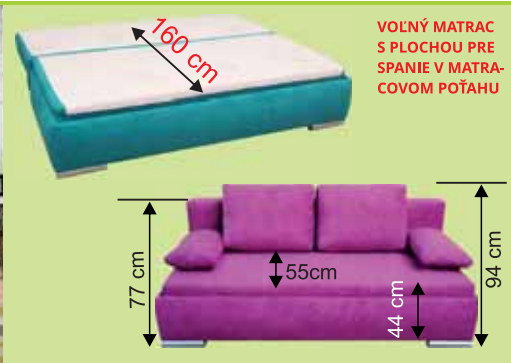

VOĽNÝ MATRAC S PLOCHOU PRE SPANIE V MATRACOVOM POTAHU

A - AUTOMAT - pohovky majú mechanizmus na ľahké rozloženie jednoduchým pohybom.