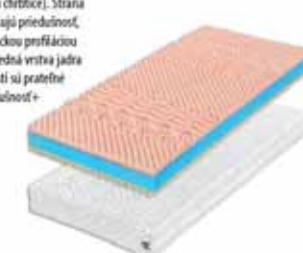

- **vyška matraca:** cca 19 cm
- **odporúčaná nosnosť:** do 120 kg
- **vhodné uloženie:** na pevný latkový alebo pevný lamelový rošt
- **záruka:** 2 roky