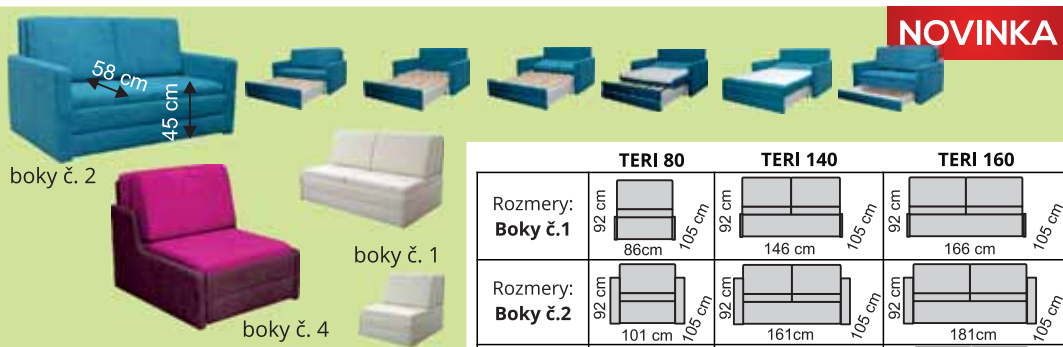

FLAVIO 160 A opierky zo sypanej výplne

boky č. 2

NOVINKA

TERI 80, TERI 140, TERI 160 - pohodlné a praktické rozkladacie kreslá, určené do penziónov, hotelov, bytových priestorov. Sú vhodné ako prístelka a kvalitné doplnkové lôžko. Šetria priestor a poskytujú plnohodnotné rozkladacie lôžko s úložným priestorom. Sedáky majú zloženie: na drevených latovaných roštach sendvičový matrac z kvalitných PUR pien. Opierkový vankúš je z pružnej kvalitnej PUR peny. Matrace a vankúše v kresle majú **odnímateľné potahy**. V ponuke sú tri typy bokov. Dodávané v demonte.

	TERI 80	TERI 140	TERI 160
Rozmery: Boky č.1	92 cm 86 cm 105 cm	92 cm 146 cm 105 cm	92 cm 166 cm 105 cm
Rozmery: Boky č.2	92 cm 101 cm 105 cm	92 cm 161 cm 105 cm	92 cm 181 cm 105 cm
Rozmery: Boky č.4	92 cm 92 cm 109 cm	92 cm 152 cm 109 cm	92 cm 172 cm 109 cm
Plocha na spanie:	80 x 200 cm výška 45 cm	140 x 200 cm výška 45 cm	160 x 200 cm výška 45 cm
Dĺžka: rozložené kreslo:	203 cm	203 cm	203 cm