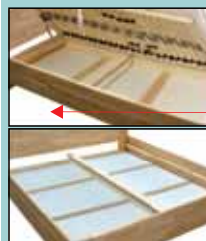

Úložný priestor je možné kombinovať s roštom predný alebo bočný výklop.

bočný výklop BV

predný výklop PV

**ITG - INTEGROVANÝ ÚLOŽNÝ PRIESTOR**

je úložný priestor určený do vybraných zvýšených postelí. Integrovaný úložný priestor je situovaný nad podlahou. Pod postelou s ITG je jednoduché vysávať a upratať a je prirodzeným spôsobom je zabezpečená cirkulácia vzduchu okolo postele.