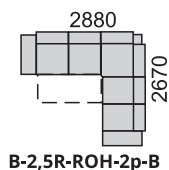

**Príklady súprav:**

**Ponuka nôh:**

noha VM noha MA

DM-ROH-2,5SR-DU

B-2,5R-DU

B-2R-ROH-2p-B  
B-2,5R-ROH-2,5p-B

Moderná rohová sedacia súprava **rozkladacia s polohovateľnými opierkami**. V ponuke sú dva typy bokov na výber (polohovací bok č. 1 a pevný bok č. 2). Opierky sú sklopné do viacerých polôh aj na rohovom elemente. Možno vyskladať viacero rohových zostáv zo siedmich elementov. **ĽAVÉ a PRAVÉ** elementy. Plocha na spanie v súprave s 2R-elementom: 120x190 cm, s 2,5R elementom: 120x210 cm. Pohodlné sedenie zabezpečujú kvalitné vysokoelastické PUR peny a vlnité pružiny v sedáku. Nohy drevené valce výšky 6 cm vo viacerých odteňoch podľa vzorkovníka.

B-2R-ROH-DM

VT taburetka SIONE

taburetka SIONE

B-2R-ROH-DM

B-2,5R-ROH-2p-B

B-2p-ROH-2SR-DU

DU-2,5SR-ROH-2p-B

DM-ROH-2,5SR-ROH-2,5p-B