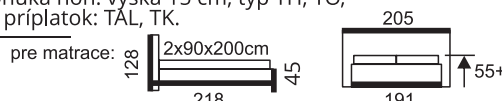

ELEGANCE

Prevedenie roštu v posteli: **2, 6**.
Ponuka nôh: výška 15 cm, typ TH, TO,
za príplatok: TÁL, TK.