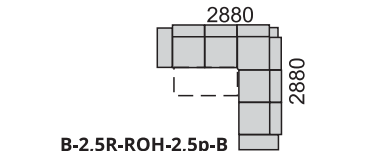

B-2p-ROH-2SR-DU