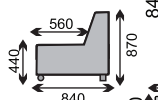

BOKY Č. 1

BOKY Č. 3

BOKY Č. 4

BOKY Č. 5

RENDY komfortná rozkladacia sedacia súprava s úložným priestorom v DU elemente. V ponuke viacerých elementov pre zostavenie rohových súprav (**univerzálne LAVÉ - PRAVÉ**), súpravu do U (**LAVÉ** alebo **PRAVÉ** prevedenie) a sólo kresla. Kvalitné a pohodlné sedenie zabezpečuje **pružinová** kostra v sedákoch s PUR penou. Rozložená plocha na spanie: 118x195 cm v rohovej súprave, U-súprava 118x270 cm, 118x88 cm v 3R-kresle. V ponuke päť typov bokov. Možno dokúpiť dekoratívne vankúše. **Rendy Lux je s vŕhmi v opierkach a Rendy Standard bez vŕhiv v opierkach.**

Boky č. 1 - 2360 mm	Boky č. 1 - 2340 mm	Boky č. 1 - 3020 mm
Boky č. 3 - 2400 mm	Boky č. 3 - 2360 mm	Boky č. 3 - 3040 mm
Boky č. 4 - 2490 mm	Boky č. 4 - 2420 mm	Boky č. 4 - 3070 mm
Boky č. 5 - 2190 mm	Boky č. 5 - 2290 mm	Boky č. 5 - 2970 mm

Nohy
Boky č. 1 - typ Rv1
Boky č. 3 - typ P3
Boky č. 4 - typ P3
Boky č. 5 - typ P5

NOVINKA

Sólo kreslá:
RENDY Štandard / RENDY Lux
1-kreslo
2-kreslo
3R-kreslo
3p-kreslo

kreslá majú v ponuke 4 typy bokov

B-3R / B-3p