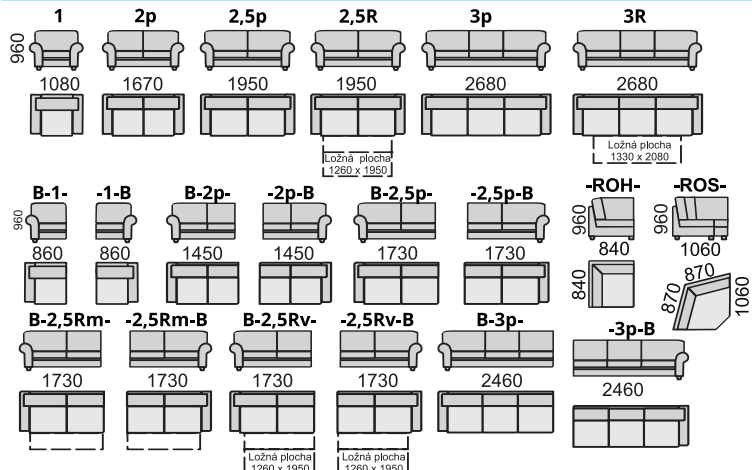

Príklady súprav: