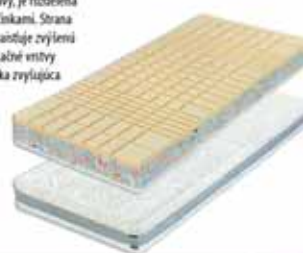

- **vyška matraca:** cca 20 cm
- **odporúčaná nosnosť:** do 130 kg
- **vhodné uloženie:** na pevný latkový alebo pevný/pohovateľný lamelový rošt
- **záruka:** 2 roky