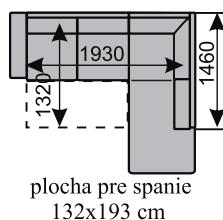

TANCY rozkladacia sedacia súprava **s úložným priestorom**. Pohodlné sedenie zabezpečujú komfortné PUR peny na vlnitých pružinách. Operadlové vankúše sú voľné s odnímateľným potahom. Možnosť doobjednať podhlavník. Varianty sedačky môžu byť **Ľavá** alebo **pravá**. Nohy plastové výšky 8 cm typ TPB (odtieň buk), typ TPC (odtieň strieborné).

STEFANI moderná rohová **rozkladacia** sedacia súprava **s úložným priestorom**. Opierkové vankúše sú voľné, so snímateľným potahom, výplň z elastickej PUR peny. **Ľavé** alebo **pravé** prevedenie rohovej súpravy. Konštrukciu sedáka 2-kresla tvorí silný drevený rám s vlnitými pružinami a lepený sendvič odolných PUR pien. K súprave možno dokúpiť drevený podnos na podrúčku, nadhlavník na zvýšenie opierky a sadu vankúšov. Nohy drevené v=8cm, typ ST.