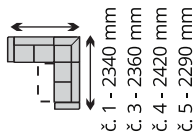

B-2-ROH-2R-B