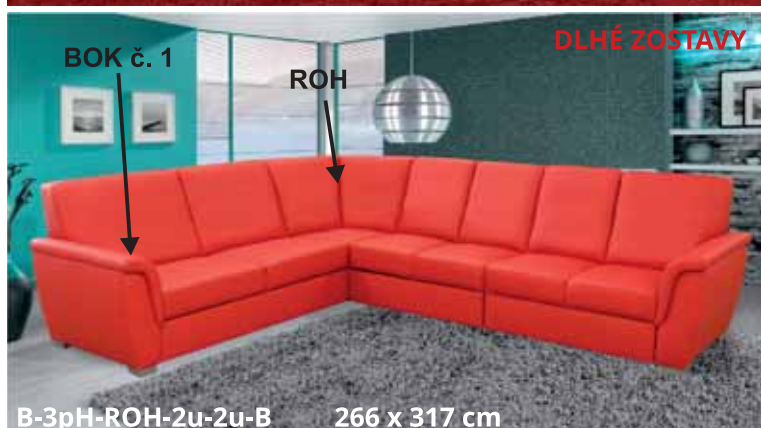

Ponuka nôh:

HST - šedá HSH - hnedá HSJ - jelša HSK - buk HSB - čierna

m-rozklad

v-rozklad

2u

Príklady súprav:

**SABRINA** komfortná sedacia súprava **so zvýšenou opierkou, rozkladacia s úložným priestorom, s variabilitou zostáv. ĽAVÉ alebo PRAVÉ** zostavy z 38 elementov. 3-kreslá majú v ponuke dva tvary čalúnenia (3R, 3RH). Pohodlné sedenie zabezpečujú kvalitné vysokoelastické PUR peny a vlnité pružiny v sedáku. Nohy plastové v 5-tich odtieňoch vysoké 45 mm. Úložný priestor je v 2-kreslách a v taburetách PH, Tab. Rozkladanie majú 3-kreslá, plocha na spanie v sólo 3R-kresle 130x185 cm (**v-rozklad**), v rohovej zostave 120x200 cm (**m-rozklad**), v U-zostave 120x273 cm (**m-rozklad**), v zostavách s **VROH**-om a s 3-kreslom, kde nie je možné použiť m-rozklad je plocha na spanie 130x185 cm (**v-rozklad**). **2 typ bokov**.