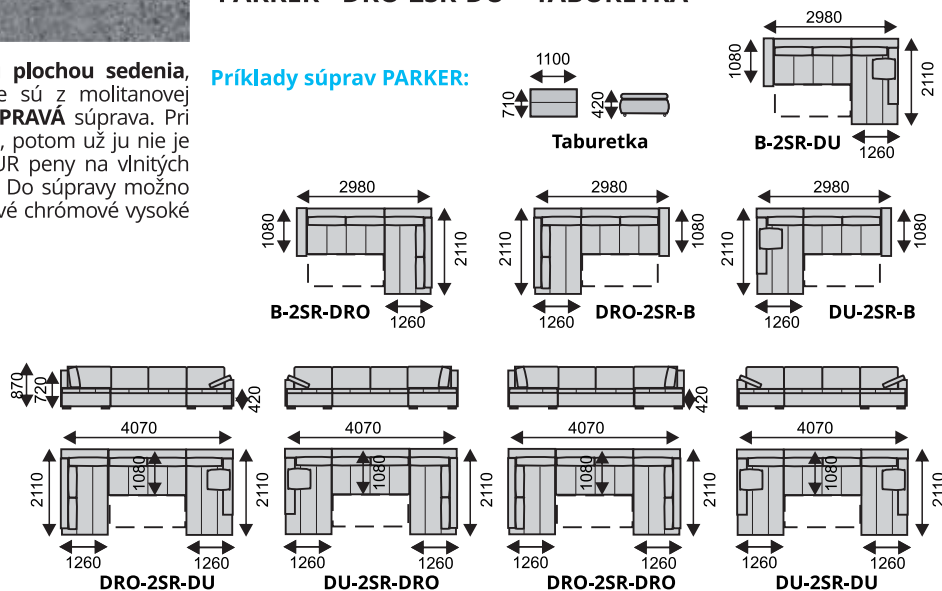

S MOŽNOSŤOU ZVÝŠENIA OPIERKY PODHLAVNÍKOM

NOVINKA

CHRBTOVÉ OPIERKY SÚ VYROBENÉ Z VÝLISKOV Z VYSOKOELASTICKEJ PENY.

PARKER - pohodlná moderná sedacia súprava s veľkou plochou sedenia, rozkladacia s úložným priestorom. Opierkové vankúše sú z molitanovej tvarovky s odnímateľným potahom. Univerzálna ĽAVÁ - PRAVÁ súprava. Pri prvej montáži zákazník zmontuje ľavú alebo pravú súpravu, potom už ju nie je možné zmeniť. Pohodlné sedenie zabezpečujú kvalitné PUR peny na vlnitých pružinách. Po rozložení je plocha na ležanie 128x340 cm. Do súpravy možno dokúpiť vankúš štvorec 53x53 cm a taburetku. Nohy plastové chrómové vysoké 4,5 cm.

Príklady súprav PARKER:

rozklad

úložný priestor