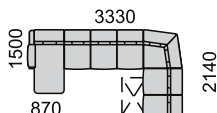

HST - šedá HSH - hnedá HSJ - jelša HSK - buk HSB - čierna

DU-3Sp-ROH-2u-B