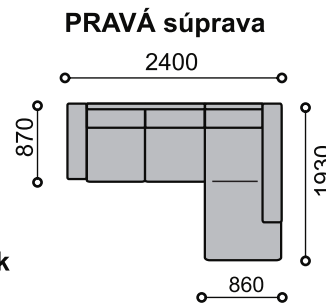

TANCY rozkladacia sedacia súprava **s úložným priestorom**. Pohodlné sedenie zabezpečujú komfortné PUR peny na vlnitých pružinách. Operadlové vankúše sú voľné s odnímateľným potahom. Možnosť doobjednať podhlavník. Varianty sedačky môžu byť **Ľavá** alebo **pravá**. Nohy plastové výšky 8 cm typ TPB (odtieň buk), typ TPC (odtieň strieborné).

STEFANI moderná rohová **rozkladacia** sedacia súprava **s úložným priestorom**. Opierkové vankúše sú voľné, so snímateľným potahom, výplň z elastickej PUR peny. **Ľavé** alebo **pravé** prevedenie rohovej súpravy. Konštrukciu sedáka 2-kresla tvorí silný drevený rám s vlnitými pružinami a lepený sendvič odolných PUR pien. K súprave možno dokúpiť drevený podnos na podrúčku, nadhlavník na zvýšenie opierky a sadu vankúšov. Nohy drevené v=8cm, typ ST.