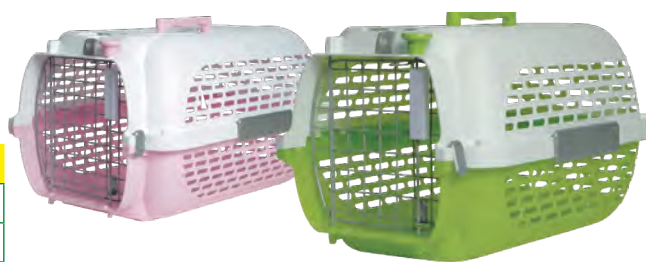

Μεταλλικό κλουβί μεταφοράς

61x46x53 cm	Κωδ.: DYD075-2	29,90 €
76x53x61 cm	Κωδ.: DYD075-3	36,90 €
90x60x66 cm	Κωδ.: DYD075-4	53,90 €
107x69x75 cm	Κωδ.: DYD075-5	69,90 €
121x74x80,5 cm	Κωδ.: DYD075-6	79,90 €

ΤΙΜΕΣ ΣΟΚ!

ΑΠΟ **24,90€**
(Κωδ.: PP60)

Πάρκο εκπαίδευσης σκύλων 6 τεμαχίων

60X60 (Small)	Κωδ.: PP60	24,90 €
80X80 (Medium)	Κωδ.: PP80	33,90 €

Με δυνατότητα προσθαφαίρεσης τεμαχίων και δημιουργίας διαφορετικών σχημάτων

Πάρκο εκπαίδευσης σκύλων 8 τεμαχίων

61X61X8	Κωδ.: DYD008S-1	38,90 €
76X61X8	Κωδ.: DYD008S-2	43,90 €
91,5X61X8	Κωδ.: DYD008S-3	49,90 €
107X61X8	Κωδ.: DYD008S-4	54,90 €
122X61X8	Κωδ.: DYD008S-5	59,90 €

ΑΠΟ
(Κωδ.: 76605) **14,90€**