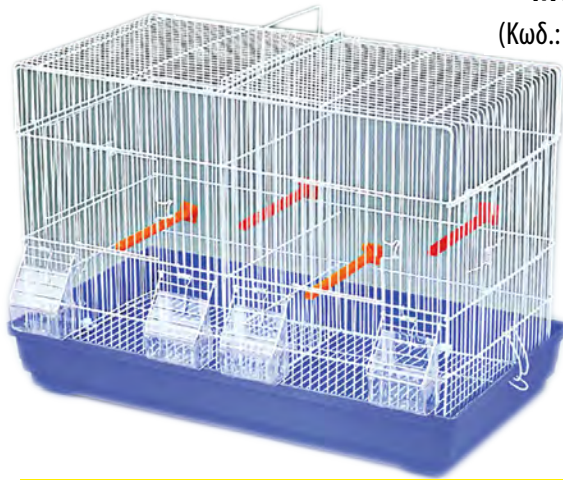

**Κλουβί με 3 ταΐστρες
και κλαδάκια**

ΜΟΝΟ
(Κωδ.: 603C) **18,60€**

✓ Διάσταση
60X 42 X 41

Ζευγαρώστρα διπλή με ταΐστρες & κλαδάκια για πολλά πουλιά

ΜΟΝΟ
(Κωδ.: D610C) **23,60€**

✓ Διάσταση 76 X 46 X 45,5

Ζευγαρώστρα διπλή με ταΐστρες & κλαδάκια για πολλά πουλιά

ΑΠΟ
(Κωδ.: C9C) **28,40€**

Βάση για κλουβιά

82X46,5X143 για 3 κλουβιά D610C	Κωδ.: C9C	28,40 €
66X42X173 για 4 κλουβιά 603C	Κωδ.: C10C	31,90 €

ΜΟΝΟ
(Κωδ.: 501C) **12,90 €**

✓ Διάσταση 38,7 X 26 X 24
✓ Δυνατότητα σύνδεσης των κλουβιών
✓ Συρταρωτή σίτα

Ζευγαρώστρα διπλή με ταΐστρες και κλαδάκια

ΜΟΝΟ
(Κωδ.: 503-1C) **16,90 €**

✓ Διάσταση 58 X 39 X 27
✓ Δυνατότητα σύνδεσης των κλουβιών
✓ Συρταρωτή σίτα

Ζευγαρώστρα διπλή με ταΐστρες και κλαδάκια

MONO
(Κωδ.: 520C) **16,90€**