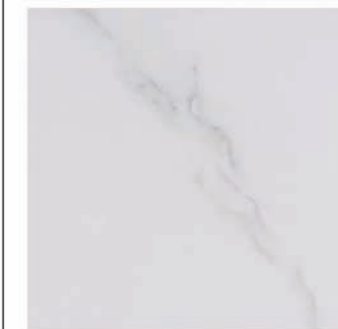

Tribeca Beige

Travertin Natural

sokl 8 * 60

239 Kč/ks

sokl 8 * 75

399 Kč/ks

sokl 8 * 60

239 Kč/ks