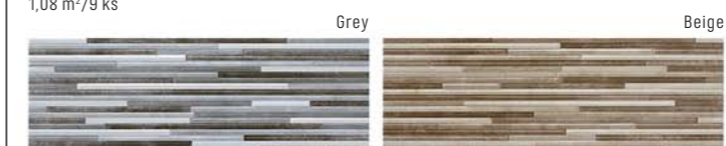

Blancos 30x90

obklad
lesklý i matný,
kalibrovaný

Dynamic

obklad lesklý /
dlažba matná

Blanco Brillo / Mate 30 • 90 • 1,2

999 Kč/m²
1,08 m²/4 ks

Clark Blanco Brillo / Mate 30 • 90 • 1,2

1.199 Kč/m²
1,08 m²/4 ks

Palas Blanco Brillo / Mate 30 • 90 • 1,2

1.199 Kč/m²
1,08 m²/4 ks

Narval Brillo / Mate 30 • 90 • 1,2

1.199 Kč/m²
1,08 m²/4 ks

Dynamic 20 • 60 • 0,9

699 Kč/m²
1,08 m²/9 ks

Dynamic-12 Dec. 20 • 60 • 0,9

789 Kč/m²
1,08 m²/9 ks

Mosaico Icon 30 • 30 • 0,9

489 Kč/ks

Dynamic 31,6 • 31,6 • 0,8

729 Kč/m²
1 m²/10 ks