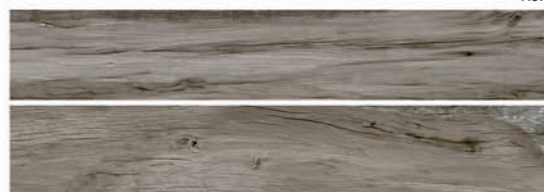

Honey

Caramel

Musk

Ash

Woodmania 20 - 120 - 1,1
1.299 Kč/m² AKCE 999 Kč/m²
0,96 m²/4 ks

Woodmania OUT 20 - 120 - 1,1
1.299 Kč/m²
0,96 m²/4 ks

40 - 120 - 2
(jen Honey, Caramel, Musk)
2.129 Kč/m²
0,48 m²/1 ks