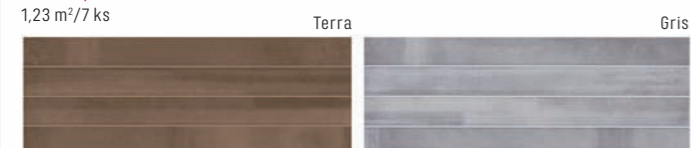

Next

obklad / dlažba a mozaika
matná, mrazuvzdorná,
kalibrovaná

Bird

obklad lesklý /
dlažba matná

Next 25 • 70 • 1,1

799 Kč/m²
1,23 m²/7 ks

Next Concept 25 • 70 • 1,1

999 Kč/m²
1,23 m²/7 ks

Next 60 • 60 • 1

999 Kč/m²
1,08 m²/3 ks

Next 30 • 60 • 1

999 Kč/m²
1,08 m²/6 ks

Next Mosaico 30 • 30 • 1

3.999 Kč/m²
1 m²/11 ks

sokl

8 • 60

299 Kč/ks

Bird 20 • 60 • 1

759 Kč/m²
1,08 m²/9 ks

Dayton 60,5 • 60,5 • 1,1

899 Kč/m²
1,46 m²/4 ks

Parrot 20 • 60 • 1

899 Kč/m²
1,08 m²/9 ks (mix dekorů)

Toucan 20 • 60 • 1

549 Kč/ks

Vintage 20 • 60 • 1

899 Kč/m²
1,08 m²/9 ks

Eagle 20 • 60 • 1

(barvy Marsala, Taupe, Gris, Antracita)
899 Kč/m²
1,08 m²/9 ks