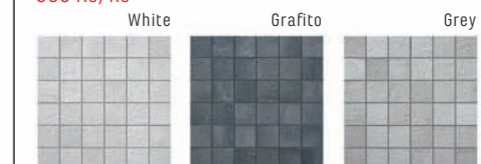

Axis sokl
8 • 120
399 Kč/ks

Contract 60 • 120 • 1,2
1.199 Kč/m²
1,44 m²/2 ks

White

White

Grey

Grey

Grafito

Grafito

sokl 8 • 120
399 Kč/ks

Contract Mosaico 30 • 30 • 1,2
399 Kč/ks

White

Grafito

Grey

Leeds

obklad / dlažba
matná, kalibrovaná

obklad: Leeds Blanco | dekor: Leeds Concept Gris | dlažba: Leeds Gris