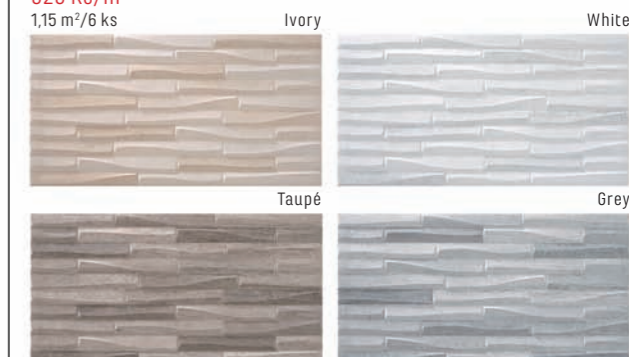

Sunset Craft 31,6 • 60,8 • 1 (reliéfní povrch)

929 Kč/m²
1,15 m²/6 ks