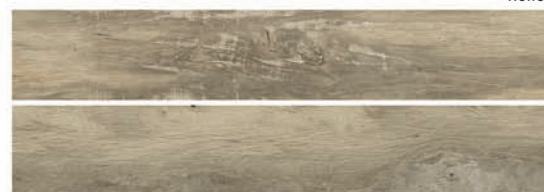

Woodmania

dlažba matná

Woodlike

dlažba matná

Caramel

Woodmania 20 - 120 - 1,1
1.299 Kč/m² AKCE 999 Kč/m²
0,96 m²/4 ks

Woodmania OUT 20 - 120 - 1,1
1.299 Kč/m²
0,96 m²/4 ks

40 - 120 - 2
(jen Honey, Caramel, Musk)
2.129 Kč/m²
0,48 m²/1 ks

Všechny ceny včetně DPH. Změna cen a chyby v tisku vyhrazeny.

Woodlike 15 - 90 - 0,9

769 Kč/m²
1,08 m²/8 ks

sokl 7,5 - 90 - 0,9

399 Kč/ks
15 ks

Všechny ceny včetně DPH. Změna cen a chyby v tisku vyhrazeny.