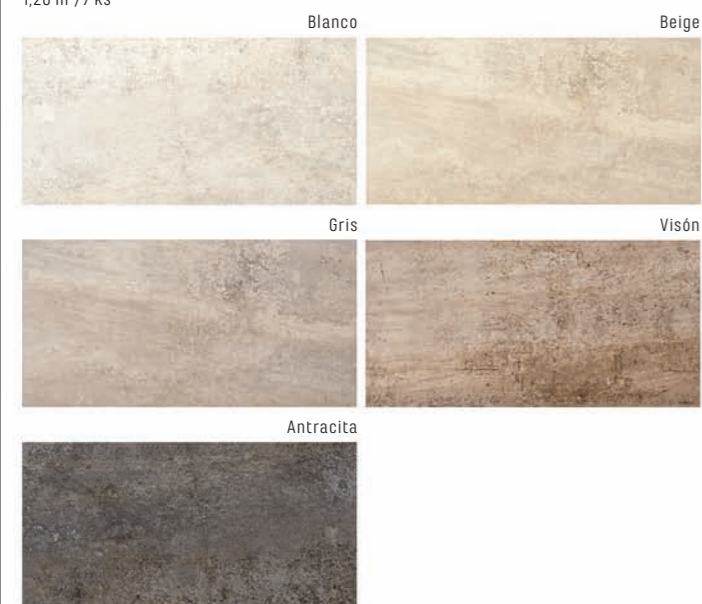

obklad / dlažba
matná

obklad: Creta Gris, Talos Antracita, Icaro Gris | dlažba: Creta Gris

Creta 30 • 60 • 0,8

999 Kč/m² AKCE 799 Kč/m²
1,26 m²/7 ks

Icaro 30 • 60 • 0,8

999 Kč/m²
1,08 m²/6 ks

Talos 30 • 60 • 0,8