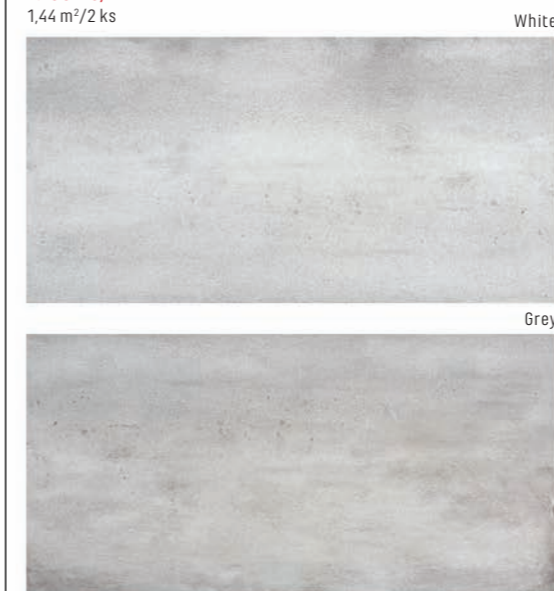

White

Grey

Grey

Axis Peldaño IN6
29,5 • 120
2.499 Kč/ks

Axis Peldaño
Angulo IN6 29,5 • 29,5
1.429 Kč/ks

Axis sokl
8 • 120
399 Kč/ks

Contract 60 • 120 • 1,2
1.199 Kč/m²
1,44 m²/2 ks

White