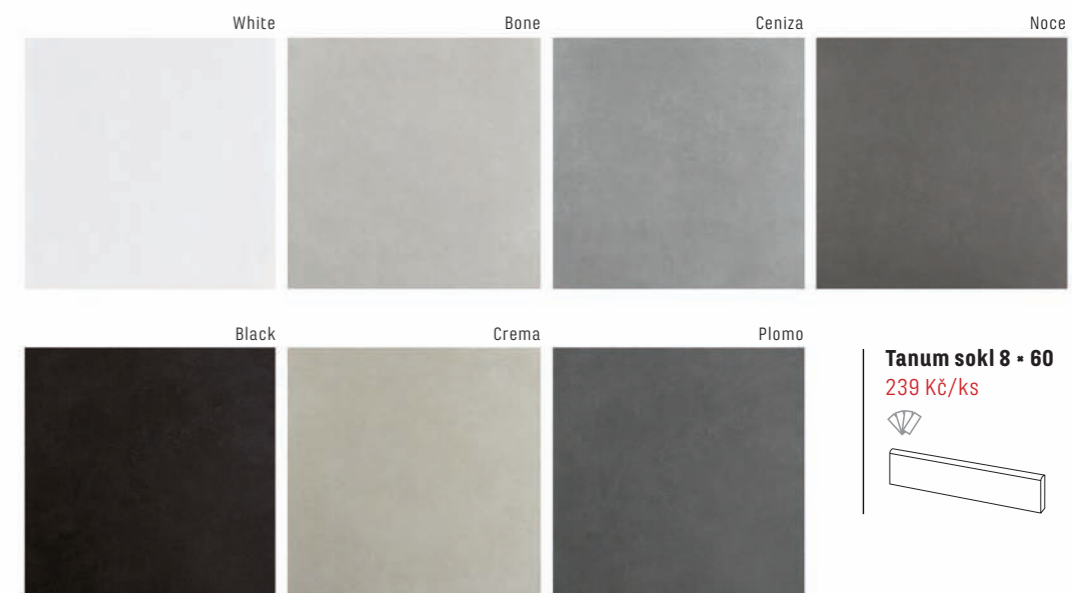

Tanum 75 • 75 • 1

(mimo White, Black)
999 Kč/m²
1,125 m²/2 ks

Tanum sokl 8 • 60

239 Kč/ks