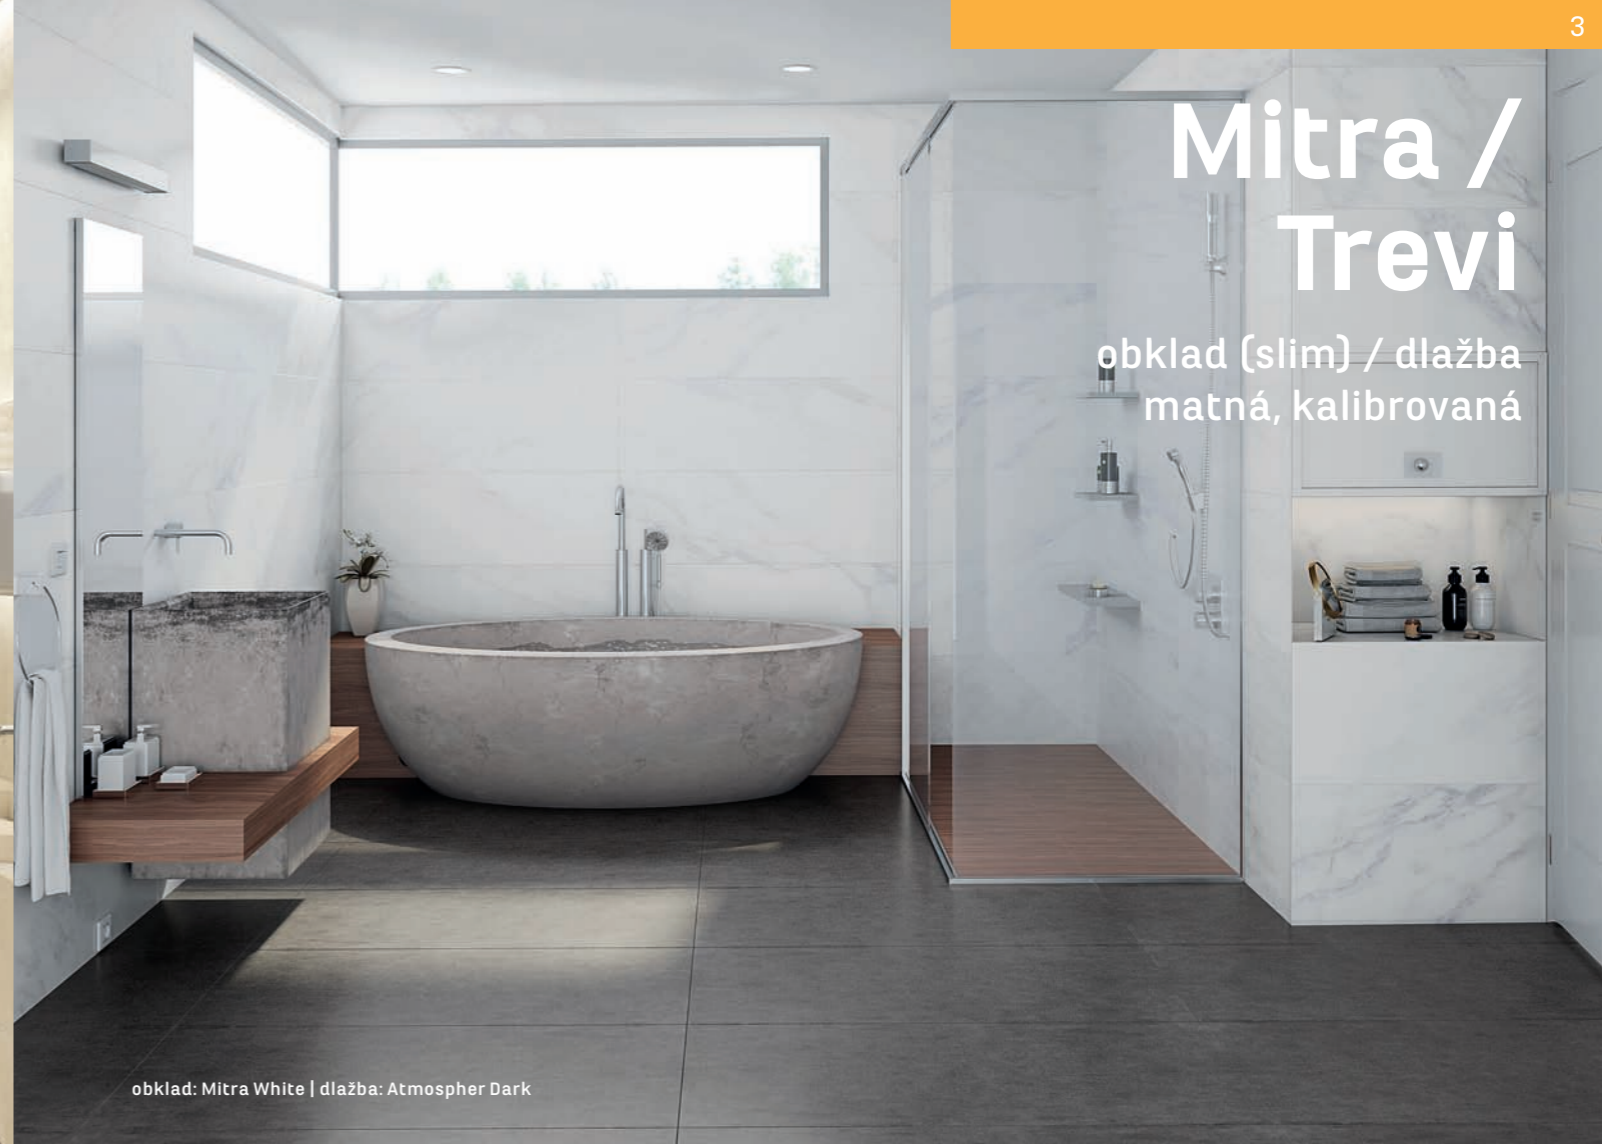

C 018

classic 2018

obklady / dlažby

obklad: Trevi Cream | dekor: Trevi Rel. Cream | dlažba: Atmospher Smoke Medium

Mitra / Trevi

obklad (slim) / dlažba
matná, kalibrovaná

obklad: Mitra White | dlažba: Atmospher Dark