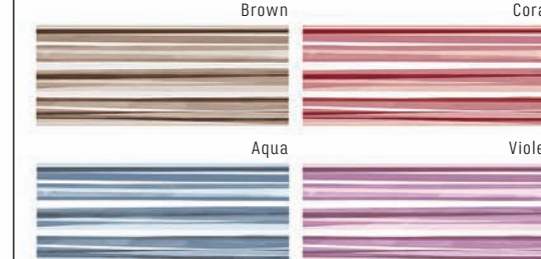

Glow Cen. 4,6 × 50 × 0,9

299 Kč/ks

Glow Dec. 20 × 50 × 0,9

(jen Marengo, Moka, Ocean)
499 Kč/ks

Fusion Mosaico 31,6 × 31,6 × 0,9

3.459 Kč/m²
1 m²/10 ks

Charme 20 × 50 × 0,9

599 Kč/m²
1,2 m²/12 ks

Charme Decorado 20 × 50 × 0,9

(reliéfní povrch)
729 Kč/m²
1,2 m²/12 ks

Fly Decorado 20 × 50 × 0,9

589 Kč/ks

Charme Mosaico 31,6 × 31,6 × 0,9

3.339 Kč/m²
1 m²/10 ks

Moon 31,6 × 31,6 × 0,9

759 Kč/m²
1 m²/10 ks