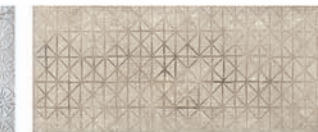

Wabi Sabi 60

obklad / dlažba
matná

Melange

obklad / dlažba
matná

Wabi Concrete 30 - 60 - 0,8

999 Kč/m² AKCE 799 Kč/m²
1,26 m²/7 ks

Blanco

Beige

Gris

Wabi Fabric 30 - 60 - 0,8

999 Kč/m² AKCE 799 Kč/m²
1,26 m²/7 ks

Wabi Wood 30 - 60 - 0,8

999 Kč/m²
1,26 m²/7 ks

Všechny obklady jsou k dispozici
i v rozměru 31,5 - 100 - viz. katalog
Design Line 2018.

Melange 25 - 60 - 1

639 Kč/m²
1,05 m²/7 ks

White

Grey

Beige

Taupe

Melange Mosaic 25 - 60 - 1

(reliéfní povrch)
789 Kč/m²
1,05 m²/7 ks

White

Grey

Beige

Taupe

Melange Decor 25 - 60 - 1

799 Kč/m²
1,05 m²/7 ks (v jednom balení mix dekorů)

Cold

Warm

Melange 45 - 45 - 0,9

569 Kč/m²
1,05 m²/7 ks