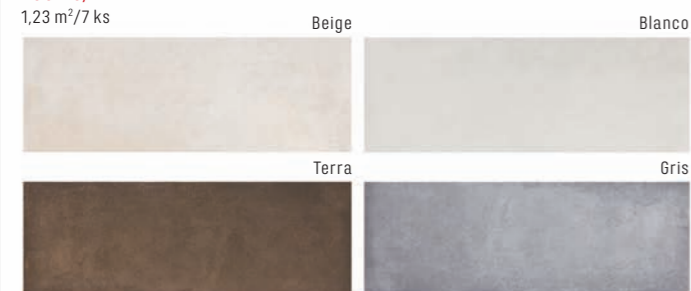

obklad: Next Beige, Terra | dekor: Next Concept Terra | dlažba: Next Beige

Bird

obklad lesklý /
dlažba matná

obklad: Bird Blanco, Marsala | dekor: Parrot Blanco | dlažba: Dayton Gris

Next 25 • 70 • 1,1

799 Kč/m²
1,23 m²/7 ks