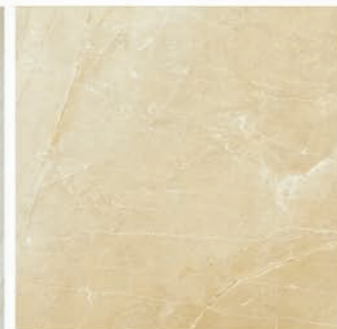

999 Kč/m² AKCE 699 Kč/m²
1,08 m²/3 ks

dlažba 75 * 75 * 1

1.199 Kč/m²
1,125 m²/2 ks

Nitra Beige

Crema Natural

dlažba 60 * 60 * 1

999 Kč/m² AKCE 699 Kč/m²
1,08 m²/3 ks

Fontana White