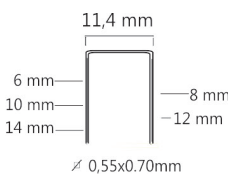

S53 serie nieten

Geschikt voor: pre-lijmverbindingen, fijn lijstwerk, meubelindustrie

TARIEFPRIJS
€178,32
ex. BTW

VERKOOPPRIJS
€127,37
ex. BTW

VERKOOPPRIJS
€154,12
incl. BTW