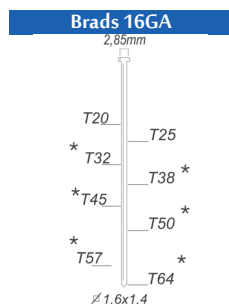

B16/50L-A1

B16/50L-A1

-BOXX

Referentie: K101031
 Werkdruk: 5-8bar
 Lengte nagels: 20-50mm
 Magazijn capaciteit: 100
 L x B x H: 300x60x256mm
 Gewicht: 1,50kg
 Geschikt voor: fijn lijstwerk, parket,
 meubelmakerij, paneelwerk