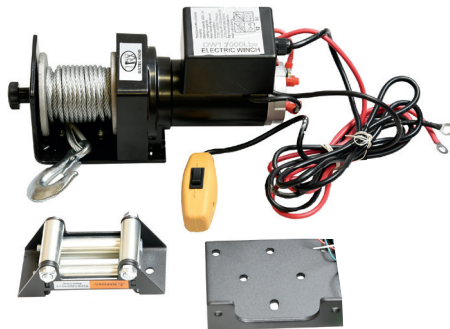

TEW2000DW1

TARIEFPRIJS
€213,30
ex.BTW

€152,36
ex.BTW

€184,36
incl.BTW

Capaciteit:	900kg
Spanning:	12V
Afmetingen:	285x105x105mm
Min. batterijvermogen:	60Ah
Kabellengte:	7,6m
Kabel diameter:	Ø4,0mm
Tandwielratio:	1:153