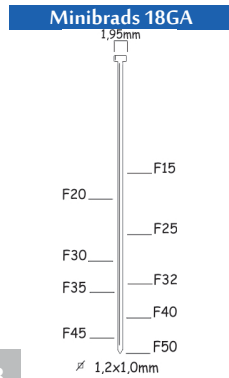

Minibrads 18GA

GENERMDRE
RENSON
LARIUS
FEMI
DREHMANN
DRELUX
BDS
ZECO
TRX
KITPRO
PUJMA
AR
DEWALT

B18/50-A1

B18/50-A1

-BOXX

Referentie: K101021
 Werkdruk: 4,5-7bar
 Lengte nagels: 15-50mm
 Magazijn capaciteit: 154
 L x B x H: 226x42x160mm
 Gewicht: 0,80kg
 Geschikt voor: fijn lijstwerk, parket,
 pre-lijmverbindingen