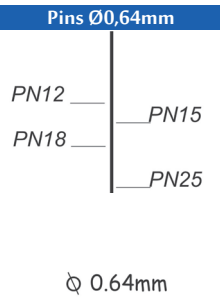

Referentie:	K101091
Werkdruk:	4,5-7bar
Lengte nagels:	12-25mm
Magazijn capaciteit:	154
L x B x H:	226x42x160
Gewicht:	0,80kg