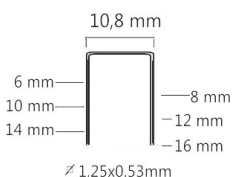

KLS-5016

HANDTACKER

T50 serie nieten

TARIEFPRIJS
€19,85
ex.BTW

€14,18
ex.BTW

€17,16
incl.BTW

1. Nieten: T50 series/ 18Ga series
2. Lengte nagel/niet: 6-14(T50)/15-16mm
3. Nieten: K202730
   K202735
   K202740
   K202745
   K202750
4. Magazijn capaciteit: 160
5. Materiaal: Metaal
6. Afmetingen: 180x25x160mm
7. Gewicht: 730g

NIETEN TYPE S53

Order nr.:	Lengte:	Aantal:		
K202700	53/06	1000	€1,95 ex.BTW	€2,35 incl.BTW
K202705	53/08	1000	€2,05 ex.BTW	€2,48 incl.BTW
K202710	53/10	1000	€2,21 ex.BTW	€2,67 incl.BTW
K202715	53/12	1000	€2,32 ex.BTW	€2,81 incl.BTW
K202720	53/14	1000	€2,51 ex.BTW	€3,04 incl.BTW

NIETEN TYPE T50

K202730	50/06	1000	€2,25 ex.BTW	€2,73 incl.BTW
K202735	50/08	1000	€2,36 ex.BTW	€2,86 incl.BTW
K202740	50/10	1000	€2,46 ex.BTW	€2,98 incl.BTW
K202745	50/12	1000	€2,56 ex.BTW	€3,10 incl.BTW
K202750	50/14	1000	€2,67 ex.BTW	€3,23 incl.BTW