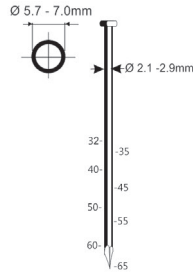

TARIEFPRIJS
€703,92
ex. BTW

VERKOOPPRIJS
€502,80
ex. BTW

VERKOOPPRIJS
€608,39
incl. BTW