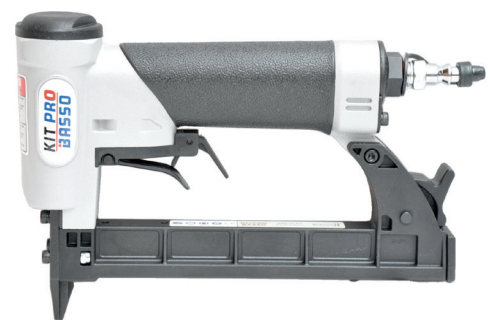

S53 serie nieten

Geschikt voor: pre-lijmverbindingen, fijn lijstwerk, meubelindustrie

TARIEFPRIJS
€178,32
ex. BTW

VERKOOPPRIJS
€127,37
ex. BTW

VERKOOPPRIJS
€154,12
incl. BTW

S11/16-A1

ZIE OOK PROMODEAL PAGINA 113