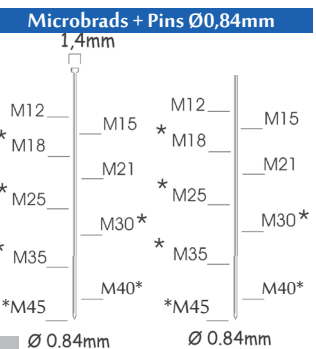

Geschikt voor: fijn lijstwerk, onzichtbare en pre-lijmverbindingen,

TARIEFPRIJS	VERKOOPPRIJS	VERKOOPPRIJS
€274,26	€195,90	€237,04
ex. BTW	ex. BTW	incl. BTW

Referentie:	K101201
Werkdruk:	5-8bar
Lengte nagels:	15-45mm
Magazijn capaciteit:	150
L x B x H:	261x44x210mm
Gewicht:	1,10kg