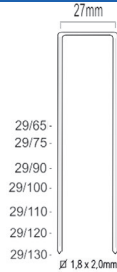

Serie S29

TARIEFPRIJS
€1199,56
ex. BTW

VERKOOPPRIJS
€856,83
ex. BTW

VERKOOPPRIJS
€1036,76
incl. BTW