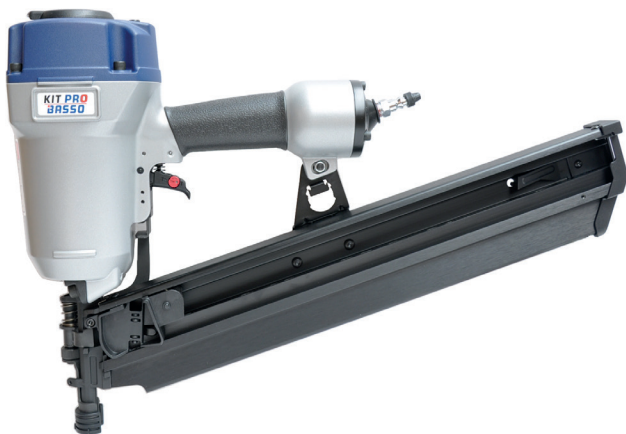

A34/90-A2

Referentie actie:	ACT2K101082
Referentie toestel:	K101082
Lengte nagels:	50-90mm
Magazijn capaciteit:	90
L x B x H:	480x125x340mm
Gewicht:	3,50kg
Geschikt voor:	timmerwerk, bekisting, houtskeletbouw