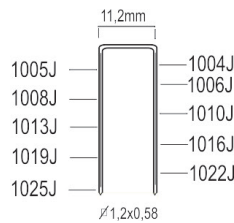

10J nieten

Geschikt voor: isolatie, karton, folie, vloerbedekking

TARIEFPRIJS €171,42 ex. BTW	VERKOOPPRIJS €122,44 ex. BTW	VERKOOPPRIJS €148,16 incl. BTW