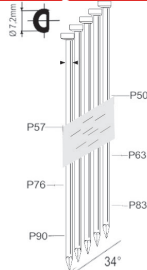

Nagels 34°

A34/90-J2000

+

19800 nagels

(6 x 3300 nagels 63mm 34°)

TARIEFPRIJS €1357,89 ex. BTW	VERKOOPPRIJS €969,92 ex. BTW	VERKOOPPRIJS € 1173,60 incl. BTW