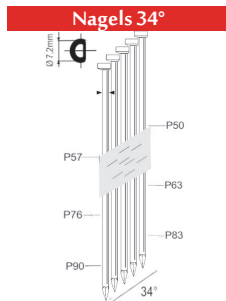

Metal connector

TARIEFPRIJS
€976,80
ex. BTW

VERKOOPPRIJS
€697,72
ex. BTW

VERKOOPPRIJS
€844,24
incl. BTW

AG34/90-A1

Koffer met AG34/90-A1
2 Li-ion batterijen en
oplaadstation inbegrepen

| | |
|----------------------|-----------------|
| Referentie: | K107036 |
| Gasbus: | 80ml |
| Lengte nagels: | 50-90mm |
| Magazijn capaciteit: | 60 |
| L x B x H: | 367x108x372mm |
| Gewicht: | 3,36kg |
| Geschikt voor: | daken, paletten |