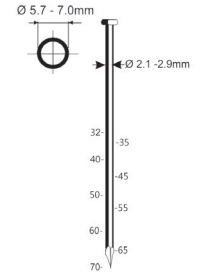

TARIEFPRIJS
€733,82
ex. BTW

VERKOOPPRIJS
€524,16
ex. BTW

VERKOOPPRIJS
€634,23
incl. BTW