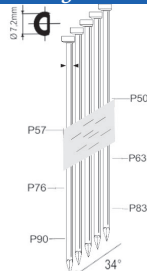

Nagels 34°

TARIEFPRIJS	VERKOOPPRIJS	VERKOOPPRIJS
€728,15	€520,11	€629,33
ex. BTW	ex. BTW	incl. BTW

GENERMORE
REINSON
LARIJUS
FEMI
DREHMANN
DRELUX
BDS
ZECO
TRX
KITPRO
PUJMA
AR
DEWALT