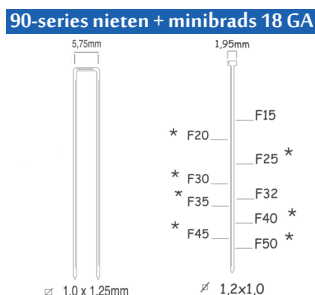

TARIEFPRIJS	VERKOOPPRIJS	VERKOOPPRIJS
€296,20	€211,57	€256,00
ex. BTW	ex. BTW	incl. BTW