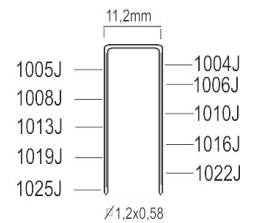

10J nieten

Geschikt voor: isolatie, karton, folie, vloerbedekking

TARIEFPRIJS €118,93 ex. BTW	VERKOOPPRIJS €84,95 ex. BTW	VERKOOPPRIJS €102,79 incl. BTW