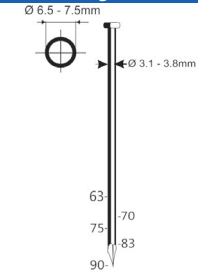

TARIEFPRIJS
€798,19
ex. BTW

VERKOOPPRIJS
€570,14
ex. BTW

VERKOOPPRIJS
€689,86
incl. BTW

GENERMDRE
RENSON
LARIUS
FEMI
DREHMANN
DRELUX
BDS
ZECO
TRX
KITPRO
PUJMA
AR
DEWALT