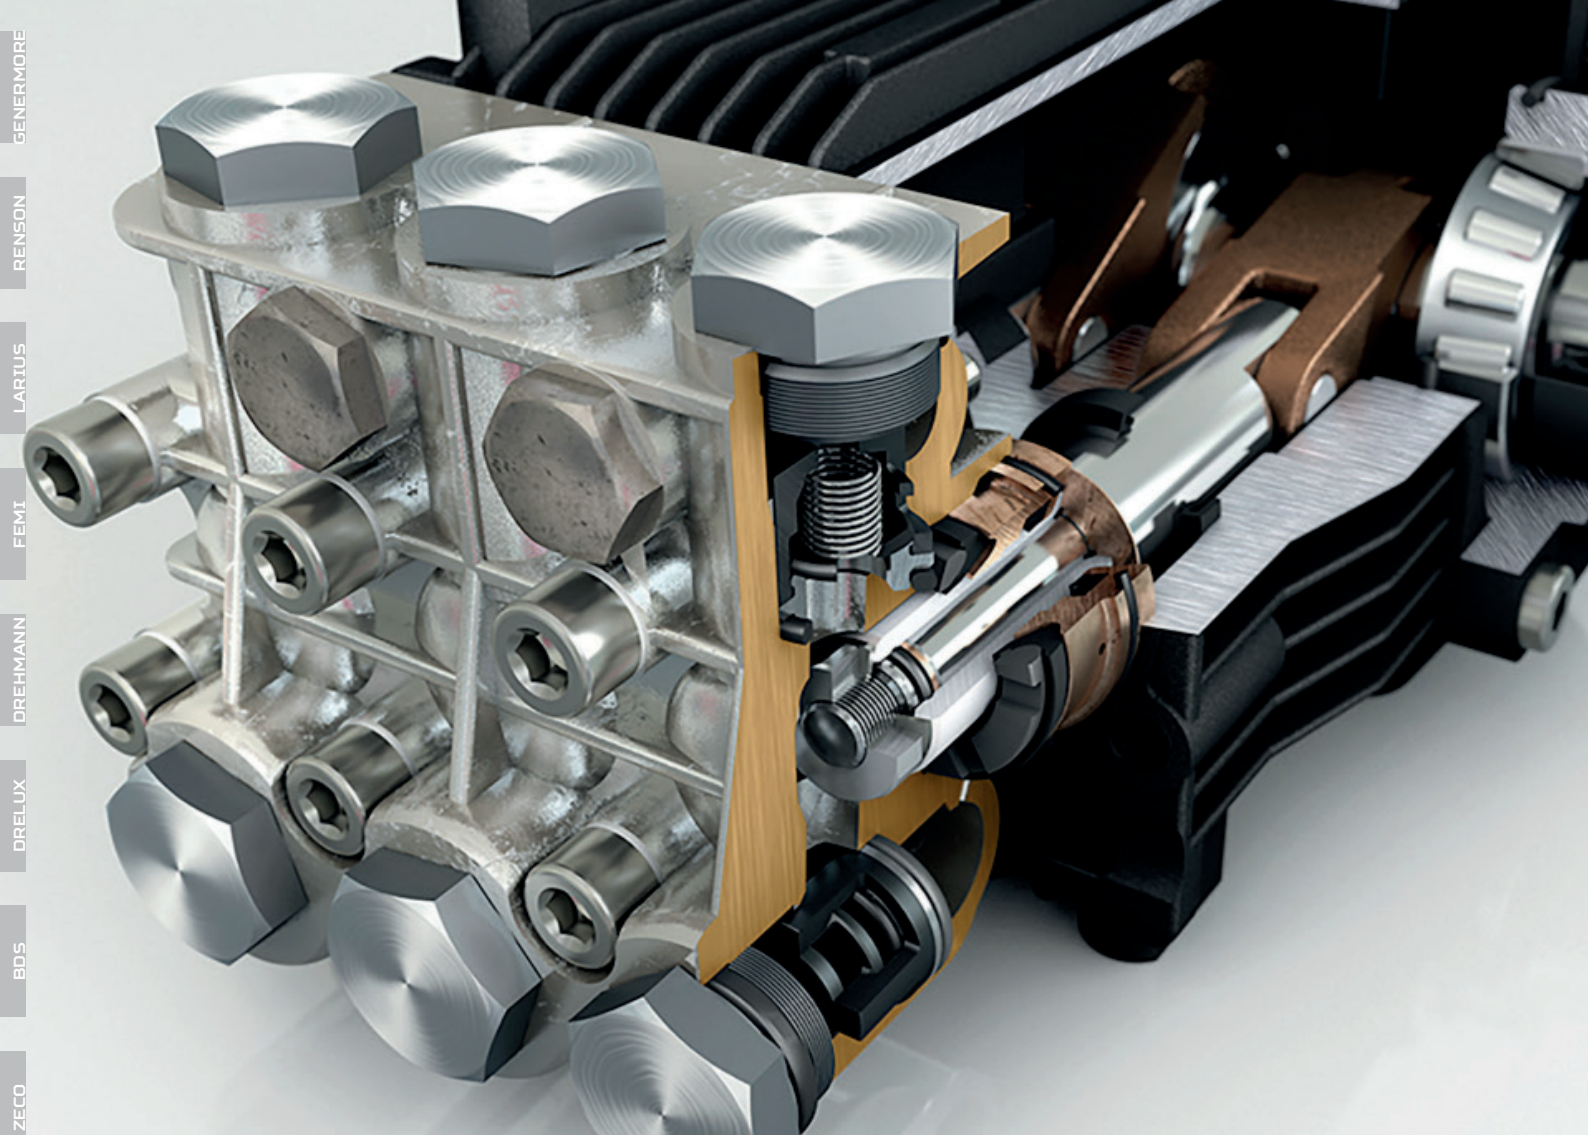

GENERMORE
REINSON
LARIJUS
FEMI
DREHMANN
DRELUX
BDS
ZECO