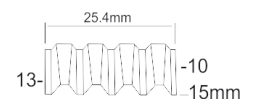

Geschikt voor: dakleer, roofing, shingles, isolatie

TARIEFPRIJS €524,47 ex. BTW	VERKOOPPRIJS €374,62 ex. BTW	VERKOOPPRIJS €453,30 incl. BTW