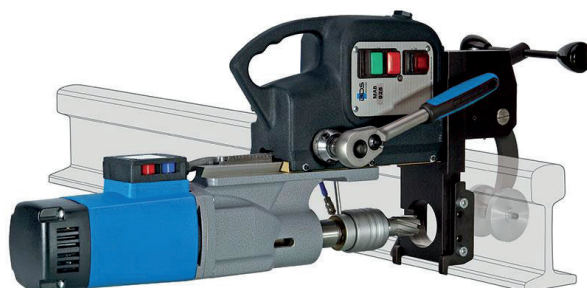

€3350,97
incl.BTW

ACTBDSMAB100K

ACTBDSMAB155

ACTBDSMAB350

ALLE TOESTELLEN INCLUSIEF FREZENSET:

ZHSSBOX1 (Ø12, Ø14, Ø16, Ø18, Ø20, Ø22)
waarde = €97 +BTW

SNELSPANBOORHOUDER

MET AUTOMATISCHE
SPINDEL