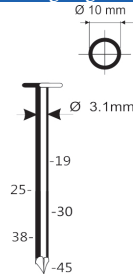

Roofing nagels 15°

TARIEFPRIJS €664,27 ex. BTW
VERKOOPPRIJS €474,48 ex. BTW
VERKOOPPRIJS €574,12 incl. BTW

Referentie: K1011012
Werkdruk: 5-8bar
Lengte nagels: 25-50mm
Magazijn capaciteit: 200-400
L x B x H: 305x128x290mm
Gewicht: 2,00kg
Geschikt voor: dakspanten, dakwerken, ondervloeren, sheating, verpakking, kratten