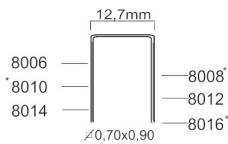

Geschikt voor: lijmverbindingen, isolatie, stoffering

TARIEFPRIJS
€262,52
ex. BTW

VERKOOPPRIJS
€187,51
ex. BTW

VERKOOPPRIJS
€226,89
incl. BTW