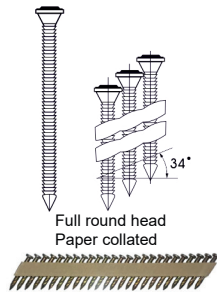

Metalconnector 34°

TARIEFPRIJS	VERKOOPPRIJS	VERKOOPPRIJS
€669,88	€478,49	€578,97
ex. BTW	ex. BTW	incl. BTW