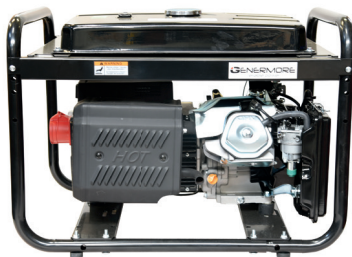

TARIEFPRIJS
€2247,06
ex. BTW

VERKOOPPRIJS
€1605,04
ex. BTW

VERKOOPPRIJS
€1942,10
incl. BTW

GP8000/400

| | |
|-----------------------------|---------------------|
| Opgenomen vermogen: | 8,0KVA |
| Max. afgegeven vermogen AC: | 6500W (3x400V) |
| Continue vermogen AC: | 6000W (3x400V) |
| Max. afgegeven vermogen AC: | 3500W (1x230V) |
| Continue vermogen AC: | 3000W (1x230V) |
| Motortype: | LC420FV 15pk 4T OHV |
| Geluidsniveau: | 72dBA 7m |
| Tankinhoud: | 25L |
| Gewicht: | 88kg |
| Afmetingen: | 760x583x571mm |
| Gemiddelde draaiduur: | 9u |
| Startsysteem | Manuele start |
| Wielenset: | Zie pagina 14 |

TARIEFPRIJS
€2556,15
ex. BTW

VERKOOPPRIJS
€1825,82
ex. BTW

VERKOOPPRIJS
€2209,24
incl. BTW

GP8000/230

| | |
|-----------------------------|---------------------|
| Opgenomen vermogen: | 8,0KVA |
| Max. afgegeven vermogen AC: | 6500W (3x230V) |
| Continue vermogen AC: | 6000W (3x230V) |
| Max. afgegeven vermogen AC: | 3500W (1x230V) |
| Continue vermogen AC: | 3000W (1x230V) |
| Motortype: | LC420FV 15pk 4T OHV |
| Geluidsniveau: | 72dBA 7m |
| Tankinhoud: | 25L |
| Gewicht: | 88kg |
| Afmetingen: | 760x583x571mm |
| Gemiddelde draaiduur: | 9u |
| Startsysteem | Manuele start |
| Wielenset: | Zie pagina 14 |