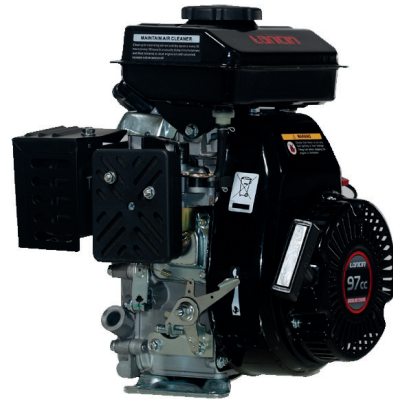

VERKOOPPRIJS
€1508,40
ex. BTW

VERKOOPPRIJS
€1825,16
incl. BTW

TARIEFPRIJS
€2362,92
ex. BTW

VERKOOPPRIJS
€1687,80
ex. BTW

VERKOOPPRIJS
€2042,24
incl. BTW

BENZINE MOTOREN

LC148FM

**LC152FM
LC152FI**