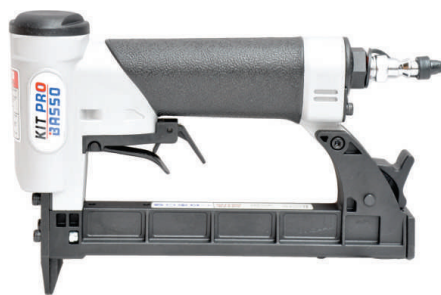

S10/16-C1

Referentie:	K102001
Werkdruk:	4,5-7bar
Lengte nieten:	4-13mm
Magazijn capaciteit:	134
L x B x H:	237x42x152mm
Gewicht:	0,90kg

10J nieten

Geschikt voor: meubelindustrie, isolatie

TARIEFPRIJS €178,32 ex. BTW	VERKOOPPRIJS €127,37 ex. BTW	VERKOOPPRIJS €154,12 incl. BTW