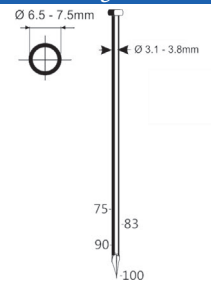

Draadgebonden rolnagels 15°

Geschikt voor: gevelbedekking, paletten, vloerafwerking, frames, ondervloeren

TARIEFPRIJS €921,31 ex. BTW	VERKOOPPRIJS €658,08 ex. BTW	VERKOOPPRIJS €796,27 incl. BTW