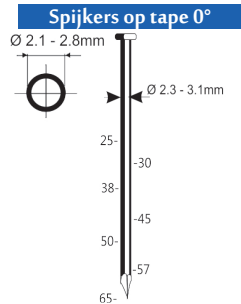

TARIEFPRIJS	VERKOOPPRIJS	VERKOOPPRIJS
€737,12	€526,51	€637,08
ex. BTW	ex. BTW	incl. BTW