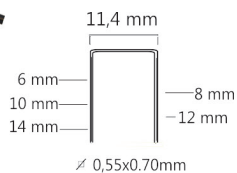

KL-717A

MET SNOER

S53 serie nieten

TARIEFPRIJS
€51,16
ex.BTW

€36,54
ex.BTW

€44,21
incl.BTW

- Nieten: 53 series/ 18Ga series/ 10J series
- Lengte nagel/niet: 6-14(53/10J)/15-16mm
- Nieten: K202700
K202705
K202710
K202715
K202720
- Magazijn capaciteit: 160
- Materiaal: Kunststof
- Vermogen: 800W
- Afmetingen: 190x45x170mm
- Gewicht: 799g
- Spanning: 230V