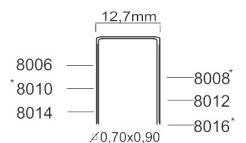

S80 serie nieten