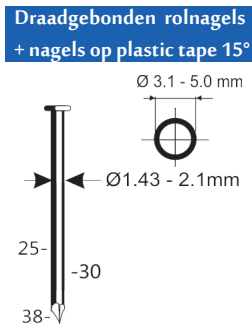

Referentie:	K101105
Werkdruk:	5-8bar
Lengte nagels:	25-38mm
Magazijn capaciteit:	200-400
L x B x H:	256x98x212mm
Gewicht:	1,13kg
Geschikt voor:	paletten, kisten, panlatten, houtskeletbouw

TARIEFPRIJS	VERKOOPPRIJS	VERKOOPPRIJS
€475,52	€339,66	€410,98
ex. BTW	ex. BTW	incl. BTW