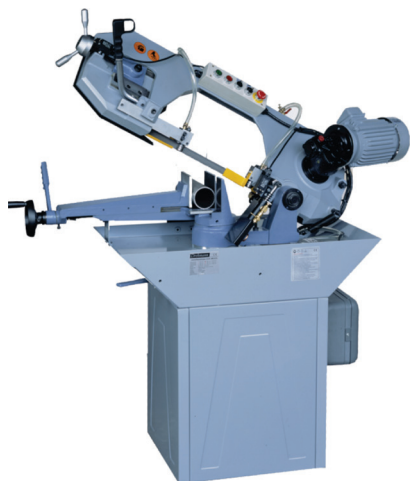

DR275/3X230V

TARIEFPRIJS
€3252,85
ex.BTW

€2323,46
ex.BTW

€2811,39
incl.BTW

Motor :	1,5pk
Capaciteit 90°:	● 225mm ■ 245x180mm
Capaciteit 60°:	● 100mm ■ 100x100mm
Capaciteit 45°:	● 160mm ■ 160x160mm
Snelheid zaaglint:	45-90m/min
Snelheden:	2
Afmetingen zaaglint:	2480x27x0,9mm
Spanning:	50Hz (3x230V)
Gewicht:	200kg
Koeling:	Ja
Onderstel inbegrepen:	Ja