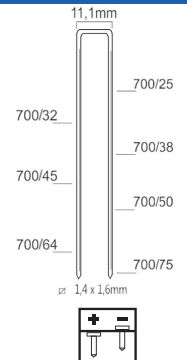

700 serie nieten

TARIEFPRIJS €624,12 ex. BTW	VERKOOPPRIJS €445,80 ex. BTW	VERKOOPPRIJS €539,42 incl. BTW