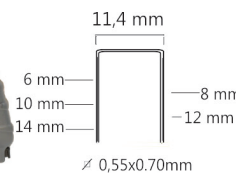

KL16R

HANDTACKER

S53 serie nieten

TARIEFPRIJS
€13,47
ex.BTW

€9,62
ex.BTW

€11,64
incl.BTW

1. Nieten: 53 series/ 18Ga series
2. Lengte nagel/niet: 6-14(53)/15-16mm
3. Nieten: K202700
   K202705
   K202710
   K202715
   K202720
4. Magazijn capaciteit: 160
5. Materiaal: Kunststof
6. Afmetingen: 180x30x157mm
7. Gewicht: 375g