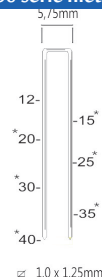

90 serie nieten

TARIEFPRIJS
€372,46
ex. BTW

VERKOOPPRIJS
€266,04
ex. BTW

VERKOOPPRIJS
€321,91
incl. BTW