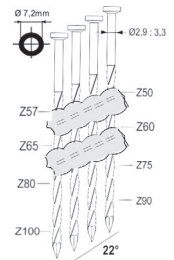

Nagels 22°

TARIEFPRIJS €759,34 ex. BTW	VERKOOPPRIJS €542,39 ex. BTW	VERKOOPPRIJS €656,29 incl. BTW