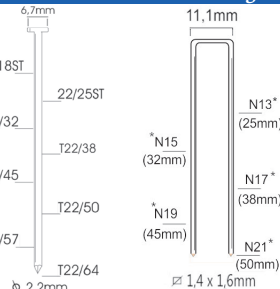

700 + N serie nieten, T22 serie nagels

TARIEFPRIJS
€535,69
ex. BTW

VERKOOPPRIJS
€382,64
ex. BTW

VERKOOPPRIJS
€462,99
incl. BTW

S8/51-A1

| | |
|----------------------|--------------|
| Referentie: | K1020401 |
| Werkdruk: | 5-8bar |
| Lengte nieten: | 25-50mm |
| Magazijn capaciteit: | 140 |
| L x B x H: | 360x78x272mm |
| Gewicht: | 1,94kg |