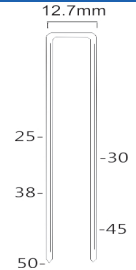

floor nailer and stapler