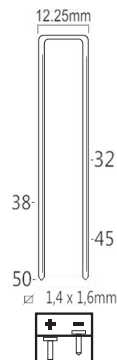

Referentie:	K102041
Werkdruk:	5-8bar
Lengte nieten:	32-50mm
Magazijn capaciteit:	130
L x B x H:	369x93x286mm
Gewicht:	2,50kg
Geschikt voor: isolatie, panelen	

TARIEFPRIJS €468,83 ex. BTW	VERKOOPPRIJS €334,88 ex. BTW	VERKOOPPRIJS €405,20 incl. BTW

Referentie:	K102045
Werkdruk:	5-8bar
Lengte nieten:	15-38mm
Magazijn capaciteit:	140
L x B x H:	362x278x236mm
Gewicht:	2,60kg
Geschikt voor: verpakkingen, panelen, stoffering, kratten