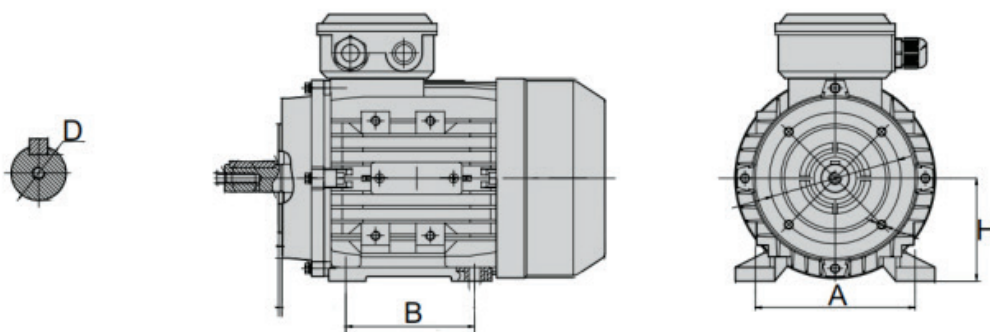

MONOFASEIGE MOTOREN 230V

Cl. F - IP54 - Fases: 1 - 50HZ

TYPE:	kW/pk:	Toerental	A	B	H	D	ex.BTW	incl. BTW
TRM1002010	0,75/1,0	3000	125	100	80	19	€114,77	€138,87
TRM1002015	1,1/1,5	3000	125	100	80	19	€134,65	€162,93
TRM1002020	1,5/2,0	3000	140	100	90	19	€149,68	€181,11
TRM1002025	1,85/2,5	3000	140	100	90	24	€183,34	€221,84
TRM1002030	2,2/3,0	3000	140	125	90	24	€223,36	€270,27
TRM1004007	0,55/0,75	1500	125	100	80	19	€118,58	€143,48
TRM1004010	0,75/1,0	1500	125	100	80	19	€128,36	€155,32
TRM1004015	1,1/1,5	1500	140	140	90	24	€150,84	€182,52
TRM1004020	1,5/2,0	1500	140	125	90	24	€173,44	€209,86
TRM1004025	1,85/2,5	1500	140	125	90	24	€198,37	€240,02

**B34 UITVOERING OOK VOOR SOMMIGE MODELLEN VERKRIJGBAAR!
VRAAG UW GRATIS OFFERTE AAN BIJ UW DEALER!**