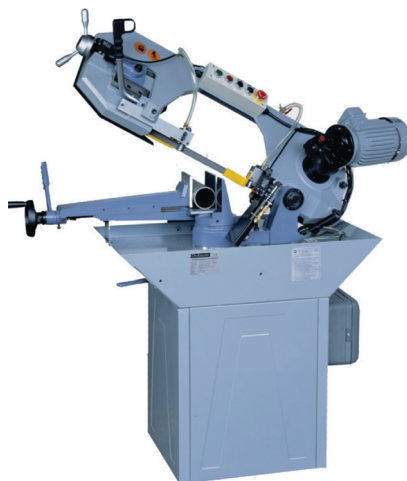

DR275HYDLUX (3x400V)

TARIEFPRIJS
€3252,85
ex.BTW

€2323,46
ex.BTW

€2811,39
incl.BTW

Motor :	1,5pk
Capaciteit 90°:	● 225mm ■ 245x180mm
Capaciteit 60°:	● 100mm ■ 100x100mm
Capaciteit 45°:	● 160mm ■ 160x160mm
Snelheid zaaglint:	45-90m/min
Snelheden:	2
Afmetingen zaaglint:	2480x27x0,9mm
Spanning:	50Hz (3x400V)
Gewicht:	200kg
Koeling:	Ja
Onderstel inbegrepen:	Ja