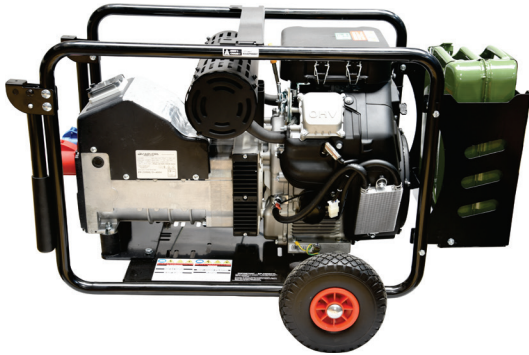

EN22000-400*

Opgenomen vermogen:	22,0KVA
Max. afgegeven vermogen AC:	17600W (3x400V)
Continue vermogen AC:	15000W (3x400V)
Max. afgegeven vermogen AC:	8800W (1x230V)
Continue vermogen AC:	8000W (1x230V)
Motortype:	LC2V90FV
Geluidsniveau:	81dBA 7m
Tankinhoud:	20L
Gewicht:	180kg
Afmetingen:	1150x640x740mm
Gemiddelde draaiduur:	4,5u
Startsysteem	Elektrische start

TARIEFPRIJS
€6565,02
ex. BTW

VERKOOPPRIJS
€4689,30
ex. BTW

VERKOOPPRIJS
€5674,05
incl. BTW