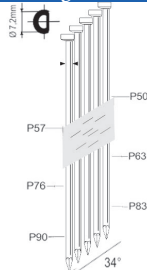

Nagels 34°

A34/90-A1

+

33000 nagels

(6 x 63mm, 3 x 76 mm, 3 x 83mm)

TARIEFPRIJS €1215,20 ex. BTW	VERKOOPPRIJS €868,00 ex. BTW	VERKOOPPRIJS €1050,28 incl. BTW