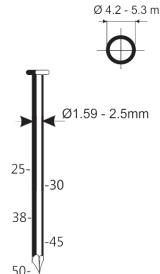

Draadgebonden rolnagels + nagels op plastic tape 15°

TARIEFPRIJS €678,20 ex. BTW
VERKOOPPRIJS €484,43 ex. BTW
VERKOOPPRIJS €586,16 incl. BTW