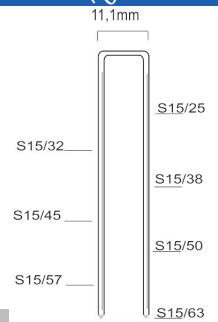

S15 (Q) serie