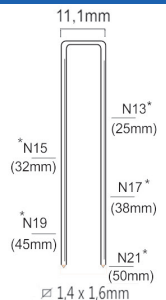

Serie N

TARIEFPRIJS
€409,26
ex. BTW

VERKOOPPRIJS
€292,33
ex. BTW

VERKOOPPRIJS
€353,72
incl. BTW

Geschikt voor: gevelbekleding, paletten, vloerafwerking, frames, ondervloeren

Geschikt voor: paletten, panlatten, gyproc, vloeren