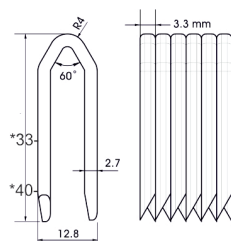

Nieten hekwerk

TARIEFPRIJS
€1087,53
ex. BTW

VERKOOPPRIJS
€776,81
ex. BTW

VERKOOPPRIJS
€939,93
incl. BTW