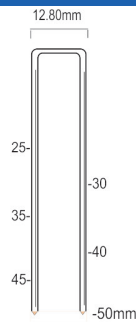

S10/40-A1

ES155/50

Referentie:	K102033
Werkdruk:	5-8bar
Lengte nieten:	12-38mm
Magazijn capaciteit:	138
L x B x H:	266x60x253mm
Gewicht:	1,30kg

Geschikt voor: pre-lijmverbindingen, fijn lijstwerk, meubelindustrie

TARIEFPRIJS €342,84 ex. BTW	VERKOOPPRIJS €244,89 ex. BTW	VERKOOPPRIJS €296,31 incl. BTW

S10 serie nieten

Referentie:	K102090
Werkdruk:	6-8bar
Lengte nieten:	25-50mm
Magazijn capaciteit:	102
L x B x H:	453x80x545mm
Gewicht:	5,00kg

Geschikt voor: vilt, stof isolatieplaat, hout

TARIEFPRIJS €809,32 ex. BTW	VERKOOPPRIJS €578,09 ex. BTW	VERKOOPPRIJS €699,49 incl. BTW

floor nailer and stapler

S16/1051-A1

S15/865-A1

Referentie:	K102039
Werkdruk:	5-8bar
Lengte nieten:	25-50mm
Magazijn capaciteit:	130
L x B x H:	370x93x282mm
Gewicht:	2,61kg

Geschikt voor: stoffering, isolatie, meubelen vloerbekleding, kisten, plaatmateriaal

TARIEFPRIJS €467,59 ex. BTW	VERKOOPPRIJS €333,99 ex. BTW	VERKOOPPRIJS €404,13 incl. BTW

S16 serie

Referentie:	K102043
Werkdruk:	5-8bar
Lengte nieten:	25-63mm
Magazijn capaciteit:	130
L x B x H:	365x98x338mm
Gewicht:	2,60kg

Geschikt voor: gyproc, vloeren, kisten, plaatmateriaal, paletten

TARIEFPRIJS €529,27 ex. BTW	VERKOOPPRIJS €378,05 ex. BTW	VERKOOPPRIJS €457,44 incl. BTW

S15 (Q) serie