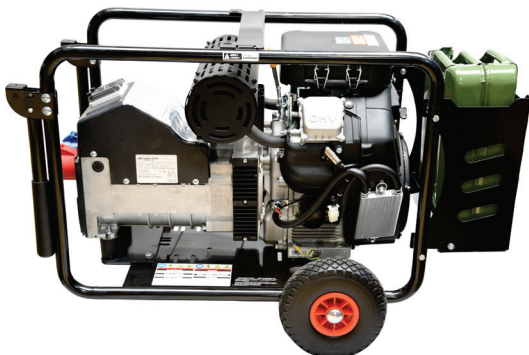

EN16000*

Opgenomen vermogen:	16,0KVA
Max. afgegeven vermogen AC:	12800W
Continue vermogen AC:	11500W
Motortype:	LC2V80FV
Geluidsniveau:	75dBA 7m
Tankinhoud:	20L
Gewicht:	138kg
Afmetingen:	1150x640x740mm
Gemiddelde draaiduur:	5,5u
Startsysteem	Elektrische start

TARIEFPRIJS
€5314,38
ex. BTW

VERKOOPPRIJS
€3796,00
ex. BTW

VERKOOPPRIJS
€4593,16
incl. BTW