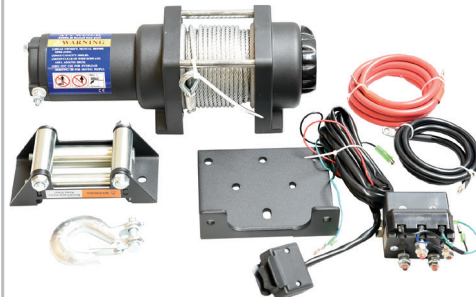

TEW3000S

TARIEFPRIJS
€258,99
ex.BTW

€184,99
ex.BTW

€223,84
incl.BTW

Capaciteit:	1134kg
Spanning:	12V
Afmetingen:	340x110x110mm
Min. batterijvermogen:	60Ah
Kabellengte:	15,2m
Kabel diameter:	Ø4,8mm
Tandwielratio:	1:136