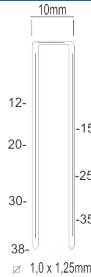

S10 serie nieten