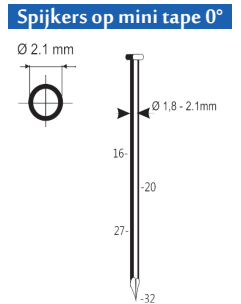

Referentie:	K101102312
Werkdruk:	5-8bar
Lengte nagels:	20-30mm
Magazijn capaciteit:	150-189
L x B x H:	256x98x211mm
Gewicht:	1,13kg
Geschikt voor:	timmerwerk, afwerking

TARIEFPRIJS	VERKOOPPRIJS	VERKOOPPRIJS
€509,19	€363,71	€440,09
ex. BTW	ex. BTW	incl. BTW