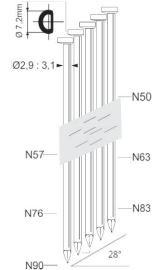

Nagels 28°

TARIEFPRIJS	VERKOOPPRIJS	VERKOOPPRIJS
€598,93	€427,80	€517,64
ex. BTW	ex. BTW	incl. BTW