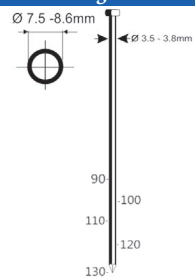

Geschikt voor: timmerwerk, bekistingen, houtskeletbouw

TARIEFPRIJS €1204,26 ex. BTW	VERKOOPPRIJS €860,18 ex. BTW	VERKOOPPRIJS €1040,82 incl. BTW