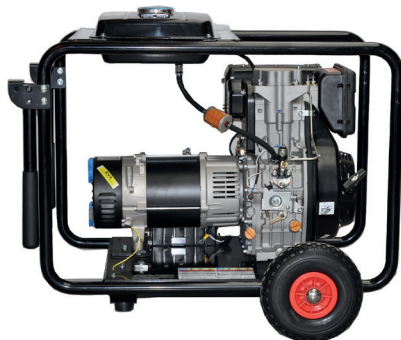

GENERATOREN "EN" SERIE DIESEL

EN4200DE*

Opgenomen vermogen:	4,0KVA
Max. afgegeven vermogen AC:	3100W
Continue vermogen AC:	2800W
Motortype:	LC178F 7pk 4T OHV
Geluidsniveau:	74dBA 7m
Tankinhoud:	11L
Gewicht:	110kg
Afmetingen:	970x640x740mm
Gemiddelde draaiduur:	11u
Startsysteem	Manuele + elektrische start

TARIEFPRIJS €2482,63 ex. BTW
VERKOOPPRIJS €1773,31 ex. BTW
VERKOOPPRIJS €2145,70 incl. BTW