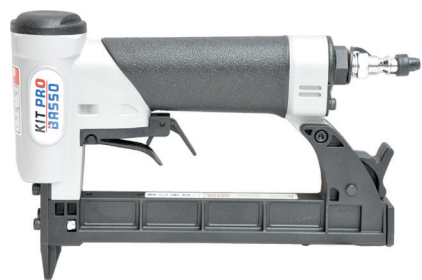

S92/40-A1 S80/16-B1 S80/16-AUTO

OOK VERKRIJGBAAR IN EEN
AUTOMATISCHE VERSIE (S80/16-AUTO)

Referentie:	K102036
Werkdruk:	5-8bar
Lengte nieten:	12-40mm
Magazijn capaciteit:	160
L x B x H:	310x76x274mm
Gewicht:	1,70kg

Geschikt voor: stoffering, isolatie, meubel- en vloerbekleding

TARIEFPRIJS
€439,38
ex. BTW

VERKOOPPRIJS
€313,84
ex. BTW

VERKOOPPRIJS
€379,75
incl. BTW

92 serie nieten

∅ 1,0 x 1,25mm

Referentie:	K102061
Werkdruk:	4,5-7bar
Lengte nieten:	6-16mm
Magazijn capaciteit:	102
L x B x H:	238x42x152mm
Gewicht:	0,90kg

Geschikt voor: lijmverbindingen, isolatie, stoffering

TARIEFPRIJS
€178,32
ex. BTW

VERKOOPPRIJS
€127,37
ex. BTW

VERKOOPPRIJS
€154,12
incl. BTW

S80 serie nieten

∅ 0,70 x 0,90