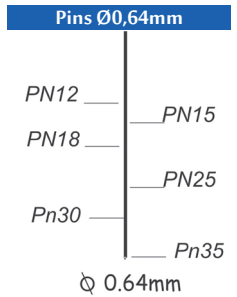

Geschikt voor: fijn lijstwerk, parket, pre-lijmverbindingen

TARIEFPRIJS	VERKOOPPRIJS	VERKOOPPRIJS
€323,70	€231,21	€279,77
ex. BTW	ex. BTW	incl. BTW

Referentie:	K101092
Werkdruk:	4,5-7bar
Lengte nagels:	12-35mm
Magazijn capaciteit:	154
L x B x H:	226x42x160
Gewicht:	0,90kg

Geschikt voor: fijn lijstwerk, parket, pre-lijmverbindingen

TARIEFPRIJS	VERKOOPPRIJS	VERKOOPPRIJS
€391,06	€279,33	€337,99
ex. BTW	ex. BTW	incl. BTW