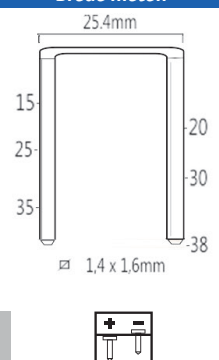

Brede nieten

TARIEFPRIJS €545,14 ex. BTW	VERKOOPPRIJS €389,39 ex. BTW	VERKOOPPRIJS €471,16 incl. BTW