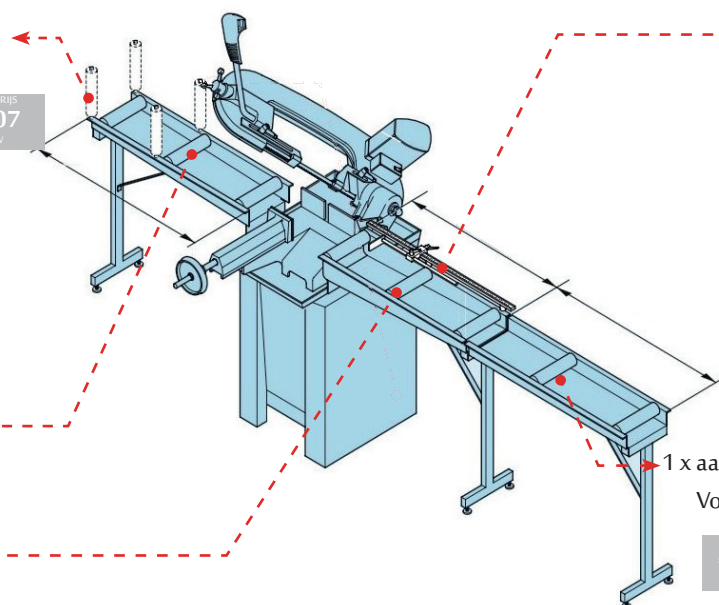

INBEGREPEN

Referentie:
FEM7133703
Extensies G + D

Referentie: FEM7133704
1 x aanvullende module rollensteun 1m in/out
Voor zowel links als recht bij te plaatsen

TARIEFPRIJS €432,76 ex. BTW	VERKOOPPRIJS €309,12 ex. BTW	VERKOOPPRIJS €374,03 incl. BTW