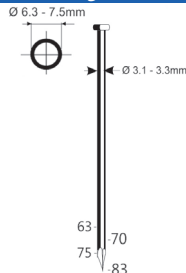

TARIEFPRIJS
€761,77
ex. BTW

VERKOOPPRIJS
€544,12
ex. BTW

VERKOOPPRIJS
€658,39
incl. BTW