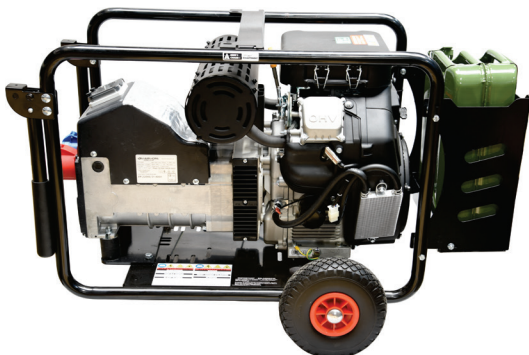

EN22000-400-AVR*

Opgenomen vermogen:	22,0KVA
Max. afgegeven vermogen AC:	17600W (3x400V)
Continue vermogen AC:	15000W (3x400V)
Max. afgegeven vermogen AC:	10000W (1x230V)
Continue vermogen AC:	9500W (1x230V)
Motortype:	LC2V90FV
Geluidsniveau:	81dBA 7m
Tankinhoud:	20L
Gewicht:	180kg
Afmetingen:	1150x640x740mm
Gemiddelde draaiduur:	4,5u
Startsysteem	Elektrische start

TARIEFPRIJS
€6808,40
ex. BTW

VERKOOPPRIJS
€4863,14
ex. BTW

VERKOOPPRIJS
€5584,40
incl. BTW