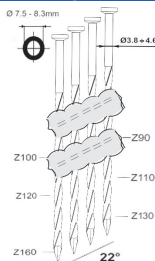

TARIEFPRIJS €1004,97 ex. BTW	VERKOOPPRIJS €717,84 ex. BTW	VERKOOPPRIJS €868,58 incl. BTW