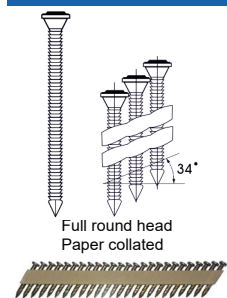

Metalconnector 34°