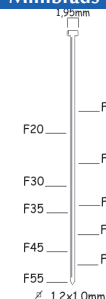

B18/55-F4

Geschikt voor meubelmakerij,
lijsten, raam- en deurframes, ...

Schiet nagels tussen 15 en 55 mm

Zeer licht met handige lasthaak

Diepteregeling en lampje zijn ingebouwd

Referentie:	k101023SORTIMO
Werkdruk	5-8bar
Lengte nagels:	15-55mm
Magazijn capaciteit:	100
L x B x H:	246x64x252mm
Gewicht:	1,34kg

Minibrads 18G

TARIEFPRIJS
€368,54
ex. BTW

VERKOOPPRIJS
€263,24
ex. BTW

VERKOOPPRIJS
€318,53
incl. BTW