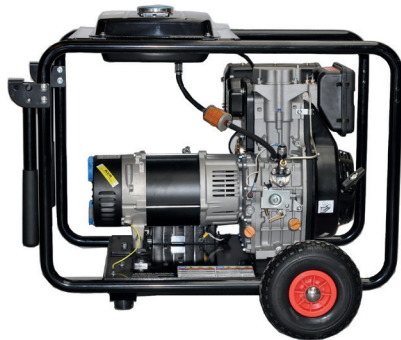

EN6200DE-400*

Opgenomen vermogen:	6,0KVA
Max. afgegeven vermogen AC:	5000W (3x400V)
Continue vermogen AC:	4500W (3x400V)
Max. afgegeven vermogen AC:	1650W (1x230V)
Continue vermogen AC:	1500W (1x230V)
Motortype:	LC460FDV 10pk 4T OHV
Geluidsniveau:	76dBA 7m
Tankinhoud:	11L
Gewicht:	137kg
Afmetingen:	970x640x740mm
Gemiddelde draaiduur:	8u
Startsysteem	Manuele + elektrische start

TARIEFPRIJS €3080,99 ex. BTW
VERKOOPPRIJS €2200,71 ex. BTW
VERKOOPPRIJS €2662,87 incl. BTW