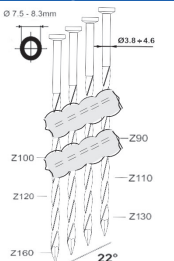

TARIEFPRIJS €1163,53 ex. BTW	VERKOOPPRIJS €831,09 ex. BTW	VERKOOPPRIJS €1005,62 incl. BTW