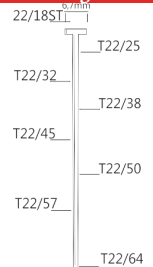

T-nagels

TARIEFPRIJS
€888,63
ex. BTW

VERKOOPPRIJS
€634,74
ex. BTW

VERKOOPPRIJS
€768,03
incl. BTW

EG31/40-A1

Referentie: K107065
 Gasbus: 80ml
 Lengte nagels: 33-40mm
 Magazijn capaciteit: 78
 L x B x H: 373x108x356mm
 Gewicht: 3,8kg
 Geschikt voor: hekwerk