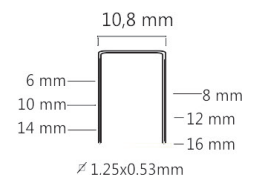

T50 serie nieten

Geschikt voor: pre-lijmverbindingen, fijn lijstwerk, meubelindustrie

TARIEFPRIJS
€178,32
ex. BTW

VERKOOPPRIJS
€127,37
ex. BTW

VERKOOPPRIJS
€154,12
incl. BTW