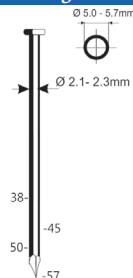

Draadgebonden rolnagels 15°

TARIEFPRIJS €653,04 ex. BTW
VERKOOPPRIJS €466,46 ex. BTW
VERKOOPPRIJS €564,41 incl. BTW

Referentie: K10110231
Werkdruk: 5-8bar
Lengte nagels: 32-65mm
Magazijn capaciteit: 300
L x B x H: 268x128x306mm
Gewicht: 2,00kg
Geschikt voor: dakspanten, dakwerken, omheingen, sheating, kratten, verpakkingen