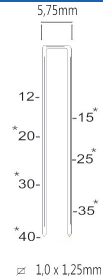

90 serie nieten