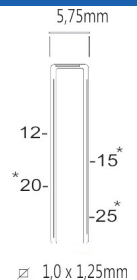

90 serie nieten

Geschikt voor: stoffering, isolatie, meubelen vloerbedekking

TARIEFPRIJS €117,76 ex. BTW	VERKOOPPRIJS €84,11 ex. BTW	VERKOOPPRIJS €101,78 incl. BTW