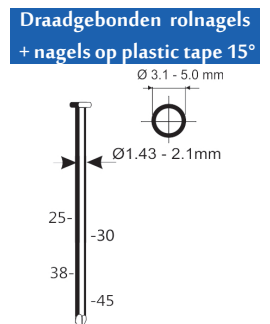

Referentie:	K101100
Werkdruk:	5-8bar
Lengte nagels:	25-50mm
Magazijn capaciteit:	200-400
L x B x H:	258x108x284mm
Gewicht:	1,50kg
Geschikt voor:	paletten, kisten, panlatten, houtskeletbouw