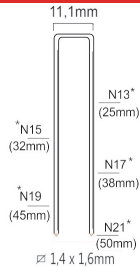

Nieten 700 + S15

TARIEFPRIJS
€1162,62
ex. BTW

VERKOOPPRIJS
€830,44
ex. BTW

VERKOOPPRIJS
€1004,83
incl. BTW