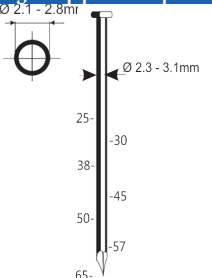

Draadgebonden rolnagels + nagels op plastic tape 15°

TARIEFPRIJS €703,92 ex. BTW
VERKOOPPRIJS €502,80 ex. BTW
VERKOOPPRIJS €608,39 incl. BTW

GENERATOR RENSON LARIUS FEML DREHMANN DREIX BUS ZECO TRX KITPRO DUMA AR DEWALT