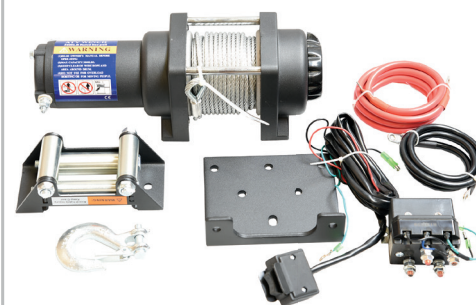

TEW4000S

TARIEFPRIJS
€321,02
ex.BTW

€229,30
ex.BTW

€277,45
incl.BTW

Capaciteit:	1816kg
Spanning:	12V
Afmetingen:	340x110x110mm
Min. batterijvermogen:	100Ah
Kabellengte:	15,2m
Kabel diameter:	Ø4,8mm
Tandwielratio:	1:166