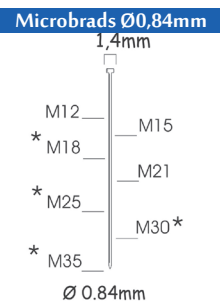

Referentie:	K101200
Werkdruk:	4,5-7bar
Lengte nagels:	15-35mm
Magazijn capaciteit:	100
L x B x H:	250x55x200mm
Gewicht:	0,90kg