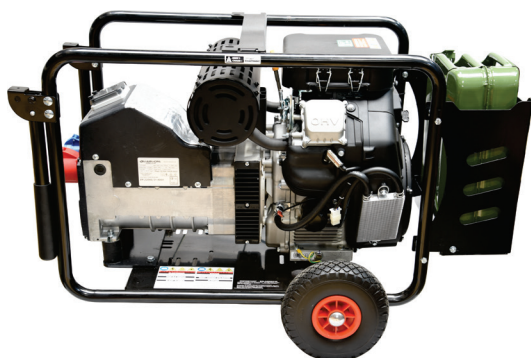

ENI5000AVR*

AVR SERIES
automatic voltage regulator

Opgenomen vermogen:	15,0KVA
Max. afgegeven vermogen AC:	12000W
Continue vermogen AC:	10800W
Motortype:	LC2V80FV
Geluidsniveau:	75dBA 7m
Tankinhoud:	20L
Gewicht:	138kg
Afmetingen:	1150x640x740mm
Gemiddelde draaiduur:	5,5u
Startsysteem	Elektrische start

TARIEFPRIJS €5376,81 ex. BTW	VERKOOPPRIJS €3840,58 ex. BTW	VERKOOPPRIJS €4647,10 incl. BTW