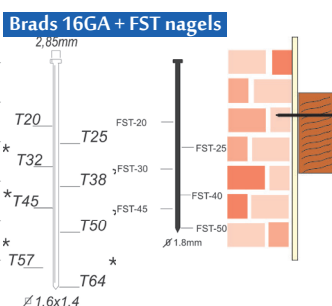

Referentie:	K101042
Werkdruk:	5-8bar
Lengte nagels:	20-50mm
Magazijn capaciteit:	100
L x B x H:	295x75x278mm
Gewicht:	1,90kg

Geschikt voor: fijn lijstwerk, plinten, parket, ramen en deuren, vals plafond

TARIEFPRIJS	VERKOOPPRIJS	VERKOOPPRIJS
€409,26	€292,33	€353,72
ex. BTW	ex. BTW	incl. BTW

INBEGREPEN