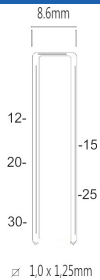

92 serie nieten