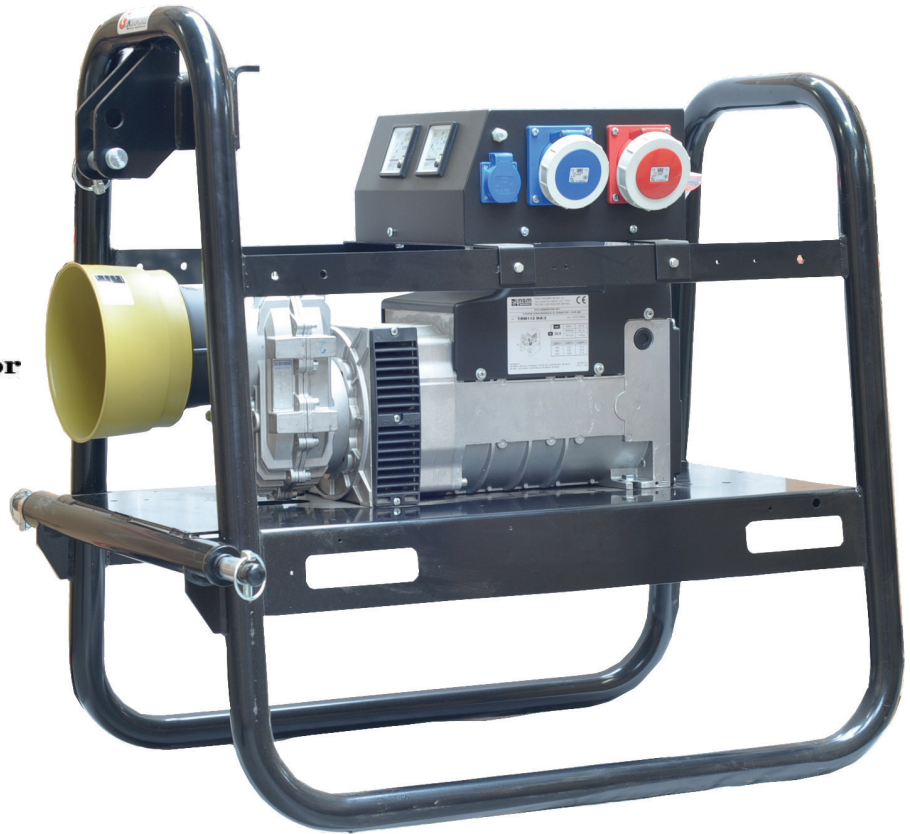

PTO ALTERNATOREN AUTOMATISCHE ZEKERING

AVR-SERIES
automatic voltage regulator

Referentie	GENPTO15-400	GENPTO20-400	GENPTO30-400	GENPTO42-400
Opgenomen vermogen:	15,0KVA	20,0KVA	30,0KVA	42,0KVA
Netto afgegeven vermogen:	3x400V+230V	3x400V+230V	3x400V+230V	3x400V+230V
Aanbevolen motorvermogen:	40pk	50pk	70pk	100pk
Toerental PTO:	435rpm	435rpm	430rpm	395rpm
Gewicht:	125kg	148kg	216kg	385kg
Afmetingen:	756x843x953mm	958x843x1003mm	958x843x1003mm	1110x727x1322mm
Type alternator:	AVR - 2P 3000rpm	AVR - 2P 3000rpm	AVR - 4P 1500rpm	AVR - 4P 1500rpm

TARIEFPRIJS
€3518,59
ex. BTW

VERKOOPPRIJS
€2513,28
ex. BTW

VERKOOPPRIJS
€3041,07
incl. BTW

TARIEFPRIJS
€4215,57
ex. BTW

VERKOOPPRIJS
€3011,12
ex. BTW

VERKOOPPRIJS
€3643,46
incl. BTW

TARIEFPRIJS
€6049,41
ex. BTW

VERKOOPPRIJS
€4321,00
ex. BTW

VERKOOPPRIJS
€5228,42
incl. BTW

TARIEFPRIJS
€8441,42
ex. BTW

VERKOOPPRIJS
€6029,59
ex. BTW

VERKOOPPRIJS
€7295,80
incl. BTW

GENERMORE
RENSON
LARIUS
EEMT
DREHMANN
DREIX
BUS
ZECO
TRX
KITPRO
DUMA
AR
DEWALT