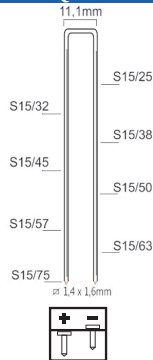

S8/75NQ-A1

S8/75Z-A1

Serie N of Q krammen (S15)

| | |
|--|--------------|
| Referentie: | K102044 |
| Werkdruk: | 5-8bar |
| Lengte nieten: | 25-75mm |
| Magazijn capaciteit: | 140 |
| L x B x H: | 370x98x349mm |
| Gewicht: | 2,75kg |
| Geschikt voor: meubelindustrie, fijn lijstwerk, vloeren, ondervloeren | |