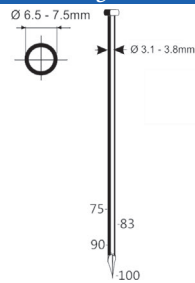

| | |
|----------------------|---------------|
| Referentie: | K101106 |
| Werkdruk: | 5-8bar |
| Lengte nagels: | 75-100mm |
| Magazijn capaciteit: | 225-300 |
| L x B x H: | 338x153x418mm |
| Gewicht: | 5,25kg |