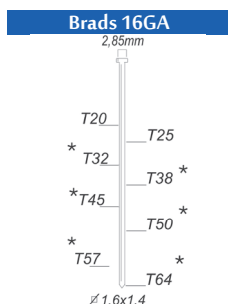

TARIEFPRIJS	VERKOOPPRIJS	VERKOOPPRIJS
€328,92	€234,94	€284,28
ex. BTW	ex. BTW	incl. BTW

INBEGREPEN