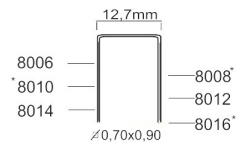

80 serie

Geschikt voor: lijmverbindingen, isolatie, stoffering

TARIEFPRIJS
€365,13
ex. BTW

VERKOOPPRIJS
€260,81
ex. BTW

VERKOOPPRIJS
€315,58
incl. BTW