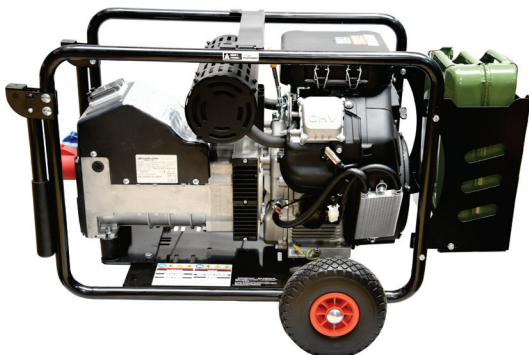

EN16000/400*

Opgenomen vermogen:	16,0KVA
Max. afgegeven vermogen AC:	13000W (3x400V)
Continue vermogen AC:	11800W (3x400V)
Max. afgegeven vermogen AC:	6500W (1x230V)
Continue vermogen AC:	5800W (1x230V)
Motortype:	LC2V80FV
Geluidsniveau:	75dBA 7m
Tankinhoud:	20L
Gewicht:	138kg
Afmetingen:	1150x640x740mm
Gemiddelde draaiduur:	5,5u
Startsysteem	Elektrische start

TARIEFPRIJS
€5060,80
ex. BTW

VERKOOPPRIJS
€3614,86
ex. BTW

VERKOOPPRIJS
€4373,98
incl. BTW