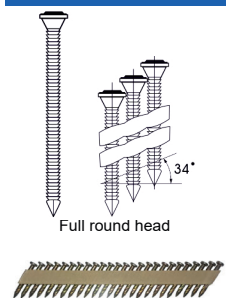

Metalconnector 34°