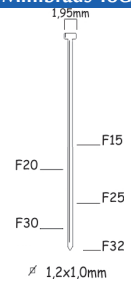

Minibrads 18GA

B18/50P-A3

KUNSTSTOF

ZIE OOK PROMODEAL PAGINA 113

| | |
|----------------------|--------------|
| Referentie: | K103011 |
| Werkdruk: | 5-7bar |
| Lengte nagels: | 10-50mm |
| Magazijn capaciteit: | 100 |
| L x B x H: | 253x59x249mm |
| Gewicht: | 0,94kg |