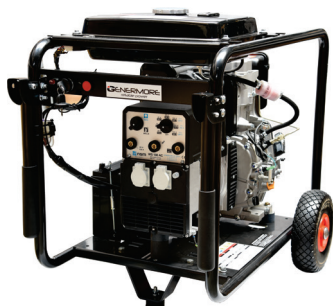

EN6200)DEI(80)ACWELD)*

EN6200)DEI(80)DCWELD)*

Opgenomen vermogen:	6,0KVA
Max. afgegeven vermogen AC:	5000W
Continue vermogen AC:	4500W
Lasbereik 35%:	180A AC
Lasbereik 60%:	125A AC
Geluidsniveau:	75dBA 7m
Tankinhoud:	11L
Gewicht:	137kg
Afmetingen:	970x640x740mm
Verbruik maximale belasting	<300gr/kWh
Startsysteem	Manuele + elektrische start