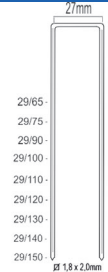

Serie S29

TARIEFPRIJS
€1347,54
ex. BTW

VERKOOPPRIJS
€962,53
ex. BTW

VERKOOPPRIJS
€1164,66
incl. BTW