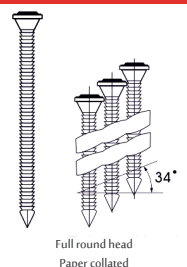

Metal connector

TARIEFPRIJS
€976,80
ex. BTW

VERKOOPPRIJS
€697,72
ex. BTW

VERKOOPPRIJS
€844,24
incl. BTW