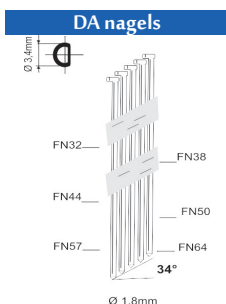

Referentie:	K101071
Werkdruk:	5-8bar
Lengte nagels:	25-64mm
Magazijn capaciteit:	100
L x B x H:	348x85x313mm
Gewicht:	1,90kg

Geschikt voor: fijn lijstwerk, glaslatten, paneelwerk, raam- en deurframes

TARIEFPRIJS	VERKOOPPRIJS	VERKOOPPRIJS
€398,55	€284,68	€344,46
ex. BTW	ex. BTW	incl. BTW