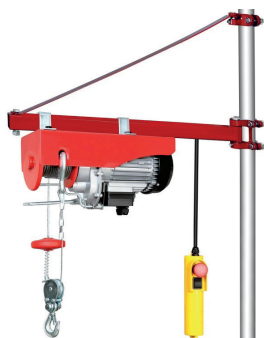

T1100 - DRAAGARM

TARIEFPRIJS
€150,43
ex.BTW

€107,45
ex.BTW

€130,02
incl.BTW

Draagarm
Uitschuifbaar bereik: 1,1m
Draagkracht: 600kg
Eigen gewicht: 9Kg

*Takel niet inbegrepen