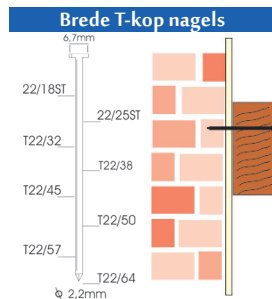

TARIEFPRIJS	VERKOOPPRIJS	VERKOOPPRIJS
€442,50	€316,07	€382,44
ex. BTW	ex. BTW	incl. BTW