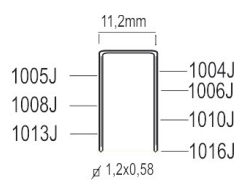

10J nieten

Geschikt voor: meubelindustrie, isolatie

TARIEFPRIJS €178,32 ex. BTW	VERKOOPPRIJS €127,37 ex. BTW	VERKOOPPRIJS €154,12 incl. BTW