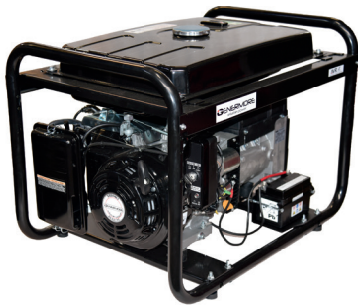

TARIEFPRIJS
€2556,15
ex. BTW

VERKOOPPRIJS
€1825,82
ex. BTW

VERKOOPPRIJS
€2209,24
incl. BTW

GP8000/230

| | |
|-----------------------------|---------------------|
| Opgenomen vermogen: | 8,0KVA |
| Max. afgegeven vermogen AC: | 6500W (3x230V) |
| Continue vermogen AC: | 6000W (3x230V) |
| Max. afgegeven vermogen AC: | 3500W (1x230V) |
| Continue vermogen AC: | 3000W (1x230V) |
| Motortype: | LC420FV 15pk 4T OHV |
| Geluidsniveau: | 72dBA 7m |
| Tankinhoud: | 25L |
| Gewicht: | 88kg |
| Afmetingen: | 760x583x571mm |
| Gemiddelde draaiduur: | 9u |
| Startsysteem | Manuele start |
| Wielenset: | Zie pagina 14 |

TARIEFPRIJS
€2479,85
ex. BTW

VERKOOPPRIJS
€1771,32
ex. BTW

VERKOOPPRIJS
€2143,30
incl. BTW

GP8000/400E

| | |
|-----------------------------|-----------------------------|
| Opgenomen vermogen: | 8,0KVA |
| Max. afgegeven vermogen AC: | 6500W (3x400V) |
| Continue vermogen AC: | 6000W (3x400V) |
| Max. afgegeven vermogen AC: | 3500W (1x230V) |
| Continue vermogen AC: | 3000W (1x230V) |
| Motortype: | LC420FDV 15pk 4T OHV |
| Geluidsniveau: | 72dBA 7m |
| Tankinhoud: | 11L |
| Gewicht: | 83kg |
| Afmetingen: | 760x583x571mm |
| Gemiddelde draaiduur: | 9u |
| Startsysteem | Manuele + elektrische start |
| Wielenset: | Zie pagina 14 |

TARIEFPRIJS
€2745,97
ex. BTW

VERKOOPPRIJS
€1961,41
ex. BTW

VERKOOPPRIJS
€2373,58
incl. BTW

GP8000/230E

| | |
|-----------------------------|-----------------------------|
| Opgenomen vermogen: | 8,0KVA |
| Max. afgegeven vermogen AC: | 6500W (3x230V) |
| Continue vermogen AC: | 6000W (3x230V) |
| Max. afgegeven vermogen AC: | 3500W (1x230V) |
| Continue vermogen AC: | 3000W (1x230V) |
| Motortype: | LC420FDV 15pk 4T OHV |
| Geluidsniveau: | 72dBA 7m |
| Tankinhoud: | 11L |
| Gewicht: | 83kg |
| Afmetingen: | 760x583x571mm |
| Gemiddelde draaiduur: | 9u |
| Startsysteem | Manuele + elektrische start |
| Wielenset: | Zie pagina 14 |