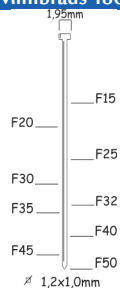

Minibrads 18GA