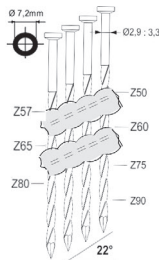

A22/90-A1

Referentie: K101084
 Werkdruk: 5-8bar
 Lengte nagels: 50-90mm
 Magazijn capaciteit: 64
 L x B x H: 540x125x335mm
 Gewicht: 3,60kg
 Geschikt voor: timmerwerk, bekistingen, houtskeletbouw

Nagels 22°