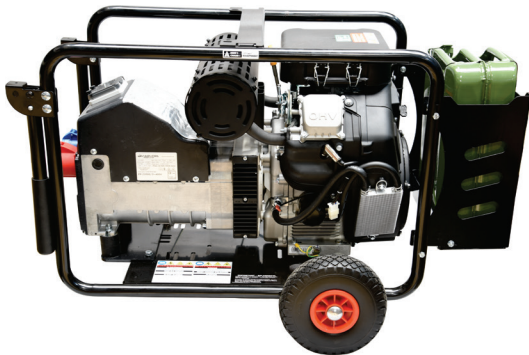

EN15000/400AVR*

Opgenomen vermogen:	15,0KVA
Max. afgegeven vermogen AC:	12800W (3x400V)
Continue vermogen AC:	11500W (3x400V)
Max. afgegeven vermogen AC:	6400W (1x230V)
Continue vermogen AC:	5400W (1x230V)
Motortype:	LC2V80FV
Geluidsniveau:	75dBA 7m
Tankinhoud:	20L
Gewicht:	138kg
Afmetingen:	1150x640x740mm
Gemiddelde draaiduur:	5,5u
Startsysteem	Elektrische start

TARIEFPRIJS
€5243,42
ex. BTW

VERKOOPPRIJS
€3745,30
ex. BTW

VERKOOPPRIJS
€4531,82
incl. BTW