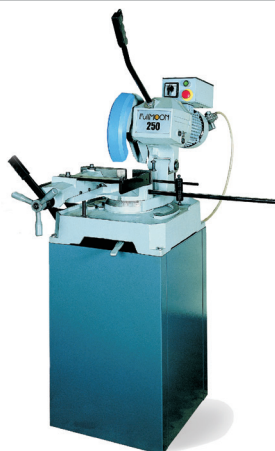

Motor : 1,3pk (0,95kW)
 Capaciteit 45°: • 65mm ■ 58x58mm ▣ 70x50mm
 Capaciteit 90°: • 75mm ■ 65x65mm ▣ 90x50mm
 Diameter frees: Ø250mm
 Toerental: 42rpm
 Spanning: 50Hz (1x230V)
 Gewicht: 85kg

DR-250T (3x400V)