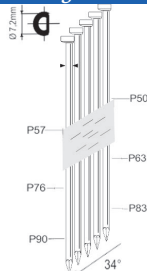

Nagels 34°

TARIEFPRIJS	VERKOOPPRIJS	VERKOOPPRIJS
€625,63	€446,88	€540,72
ex. BTW	ex. BTW	incl. BTW