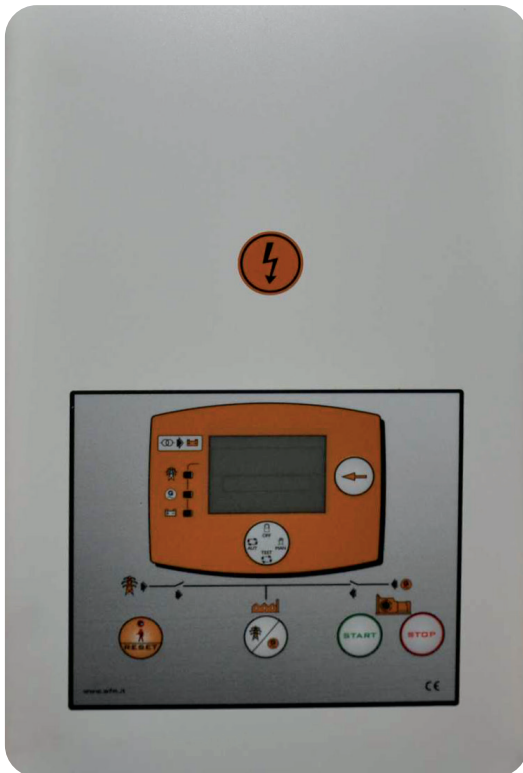

AUTOMATIC TRANSFER SWITCH (ATS)

Vorbekabelde generatoren kunnen met een eenvoudige plug worden gekoppeld aan dit systeem. Bij het wegvallen van het elektriciteitsnet start dit systeem de generator op en legt deze ook weer stil wanneer de nutsvoorziening terug is.

CFATS6-14KW

TARIEFPRIJS
€1572,01
ex. BTW

Voor type:

VERKOOPPRIJS
€1122,87
ex. BTW

-LH7000S

VERKOOPPRIJS
€1358,67
incl. BTW

-LH7000S-400

CFATS7000(-400)

TARIEFPRIJS
€1572,01
ex. BTW

Voor type:

VERKOOPPRIJS
€1122,87
ex. BTW

-LH7000S

VERKOOPPRIJS
€1358,67
incl. BTW

-LH7000S-400

CF12ATS

TARIEFPRIJS
€1599,67
ex. BTW

Voor type:

VERKOOPPRIJS
€1142,62
ex. BTW

-CF12SSD3

VERKOOPPRIJS
€1382,58
incl. BTW

-EN12000DE

CF17ATS

TARIEFPRIJS
€1599,67
ex. BTW

Voor type:

VERKOOPPRIJS
€1142,62
ex. BTW

-CF17SSD3

VERKOOPPRIJS
€1382,58
incl. BTW

CF22ATS

TARIEFPRIJS
€1599,67
ex. BTW

Voor type:

VERKOOPPRIJS
€1142,62
ex. BTW

-CF22SSD3

VERKOOPPRIJS
€1382,58
incl. BTW

CF30ATS

TARIEFPRIJS
€1599,67
ex. BTW

Voor type:

VERKOOPPRIJS
€1142,62
ex. BTW

-CF27SSD3

VERKOOPPRIJS
€1382,58
incl. BTW

- Afstandsbedieningsschakeling stroom/generator eenheid
- Enkele fase volmetrische stroom-/generatorbesturing
- Automatische batterij oplading (1A)
- Automatisch toezicht op fouten
- Gloeispalbesturing
- Startmotorbesturing
- Afstandsbevelen met contacten (start- einde - test)
- Programmering van parameters gemakkelijk gemaakt door dip-schakelaars
- Verkrijgbare input voor anomalie
- Klok voor het programmeren van het starten of het stoppen van de generator eenheid
- Programmeerbare wekelijkse zelfdiagnose
- Historisch verslag van anomalie (inclusief gegevens van de laatste 100 anomalieën)
- Sleutel voor handmatig starten in noodgeval
- Drie-fase volmetrische besturing voor stroom
- Overbelasting schakelaar voor generator
- Noodknop
- Vooraf-bedrade FAST ON connector