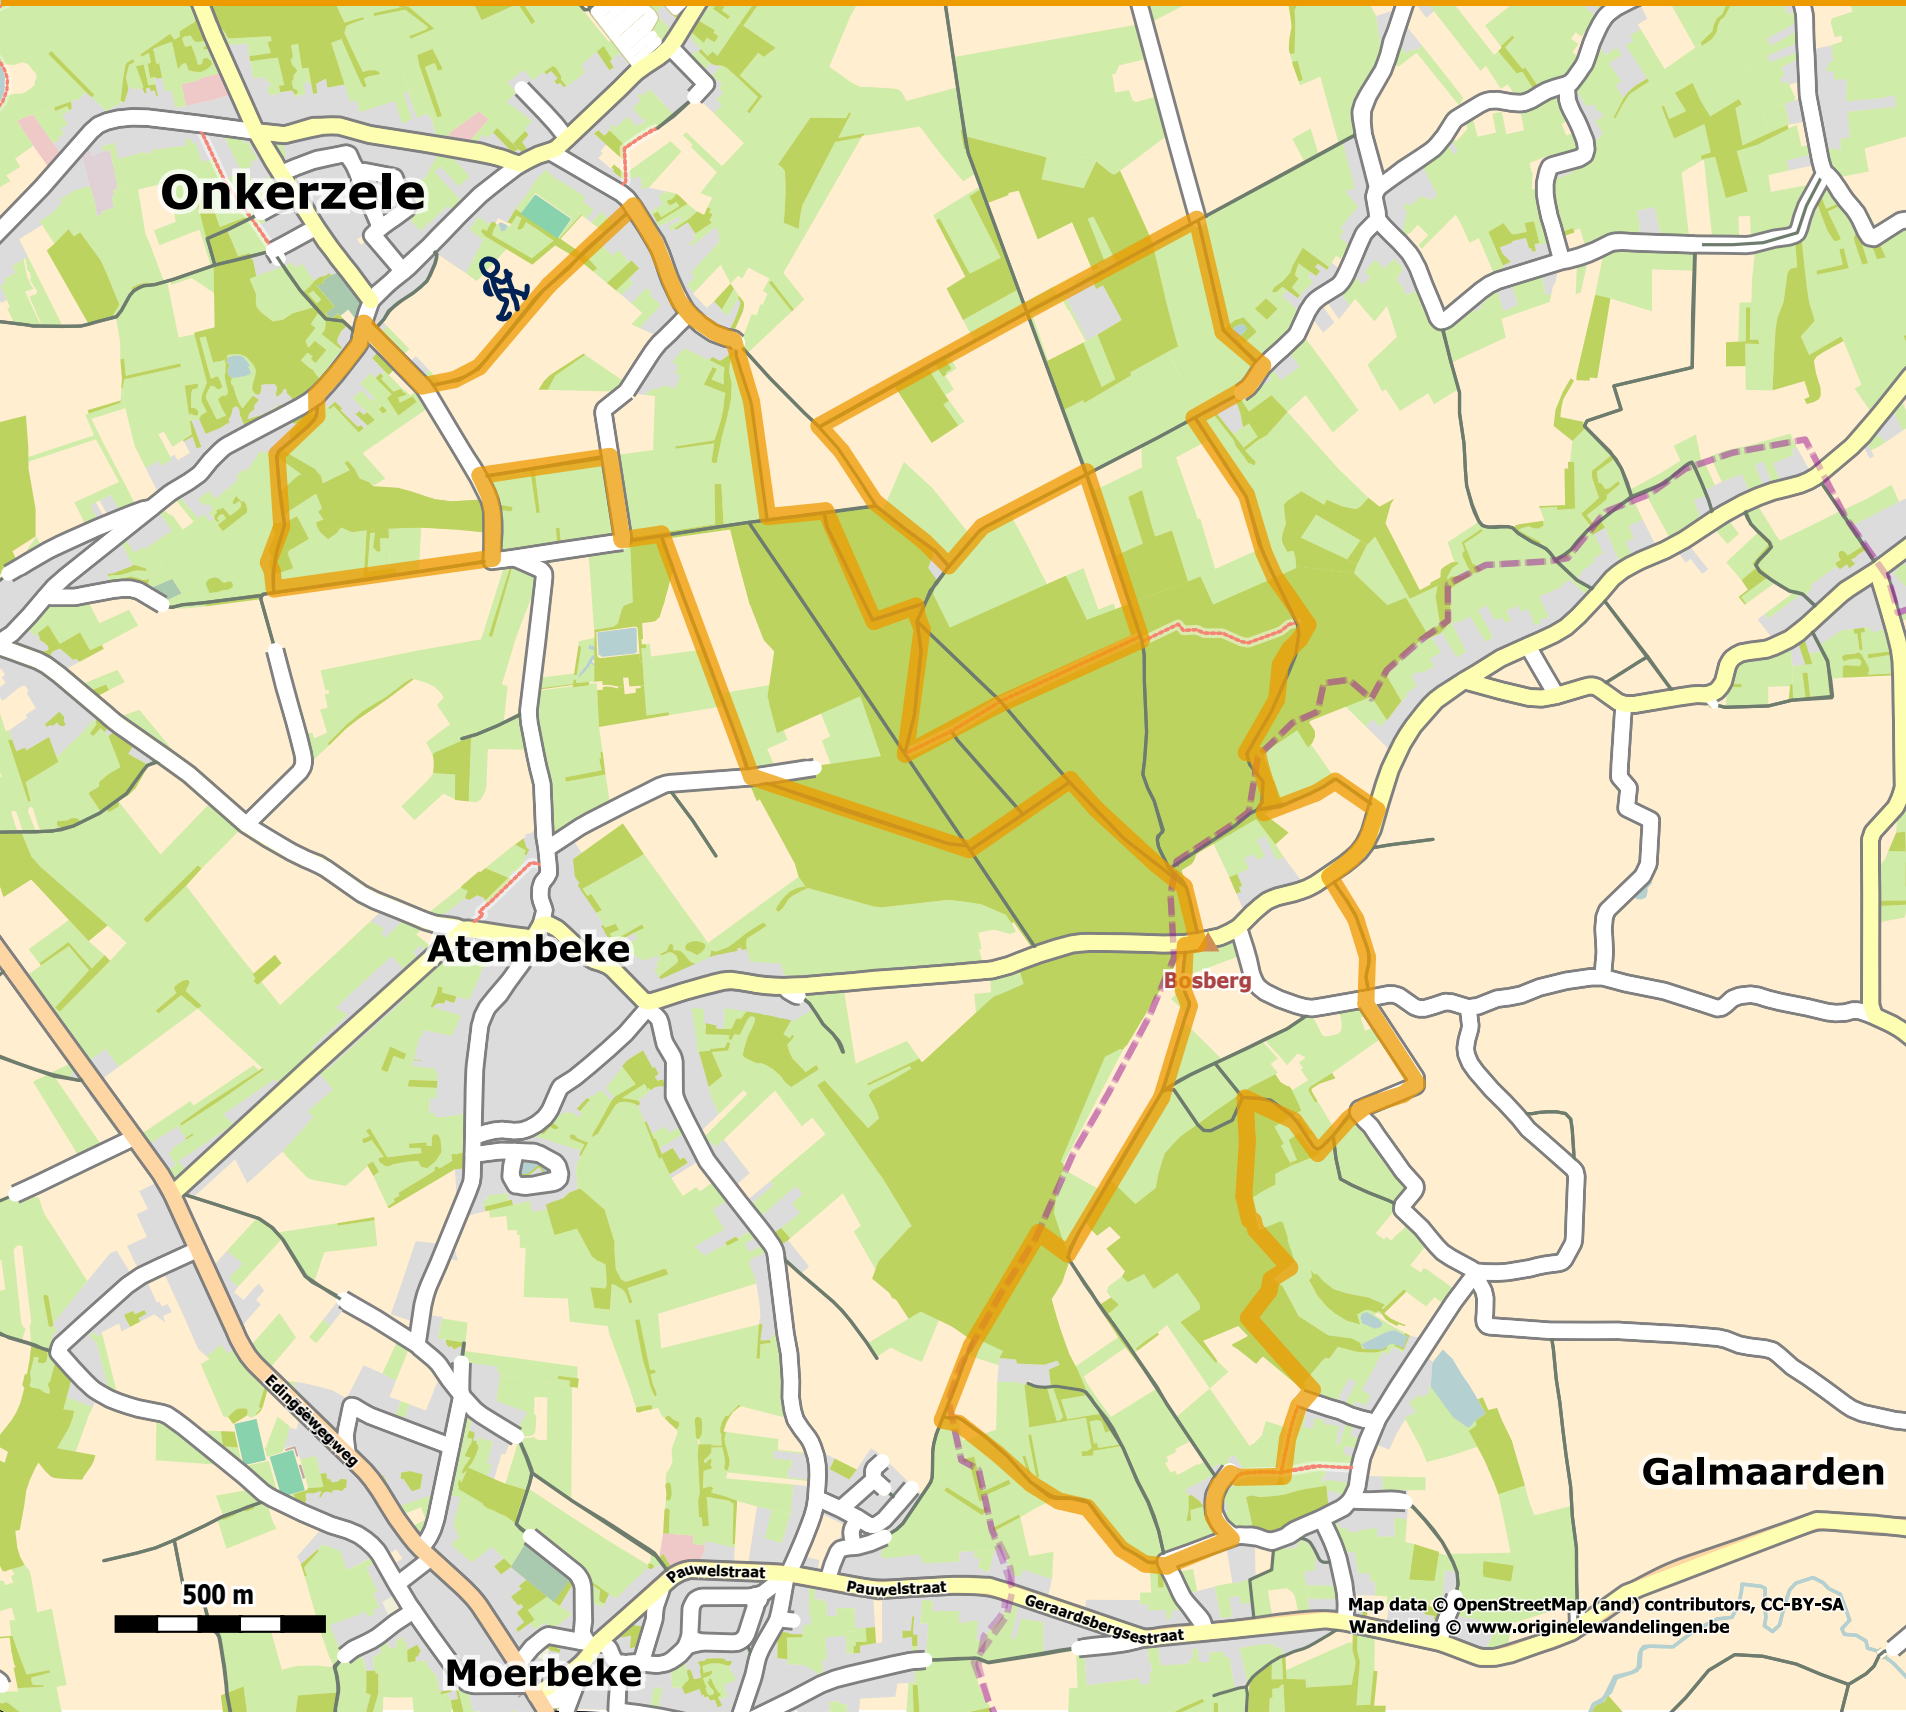

# Het stiltegebied tussen Dender en Mark

ONKERZELE

**Onkerzele**

**Atembeke**

**Bosberg**

**Galmaarden**

500 m

**Moerbeke**

pauwelstraat

Pauwelstraat

Geraardsbergsestraat

Map data © OpenStreetMap (and) contributors, CC-BY-SA  
Wandeling © www.originelewandelingen.be