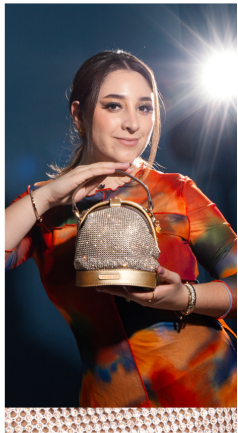

BIANCA

Mini bolsa de fiesta con estructura y malla de brillos

**Código:
P16782-GOLD**

**Medidas aprox. en cms:
18 x 14 x 14**