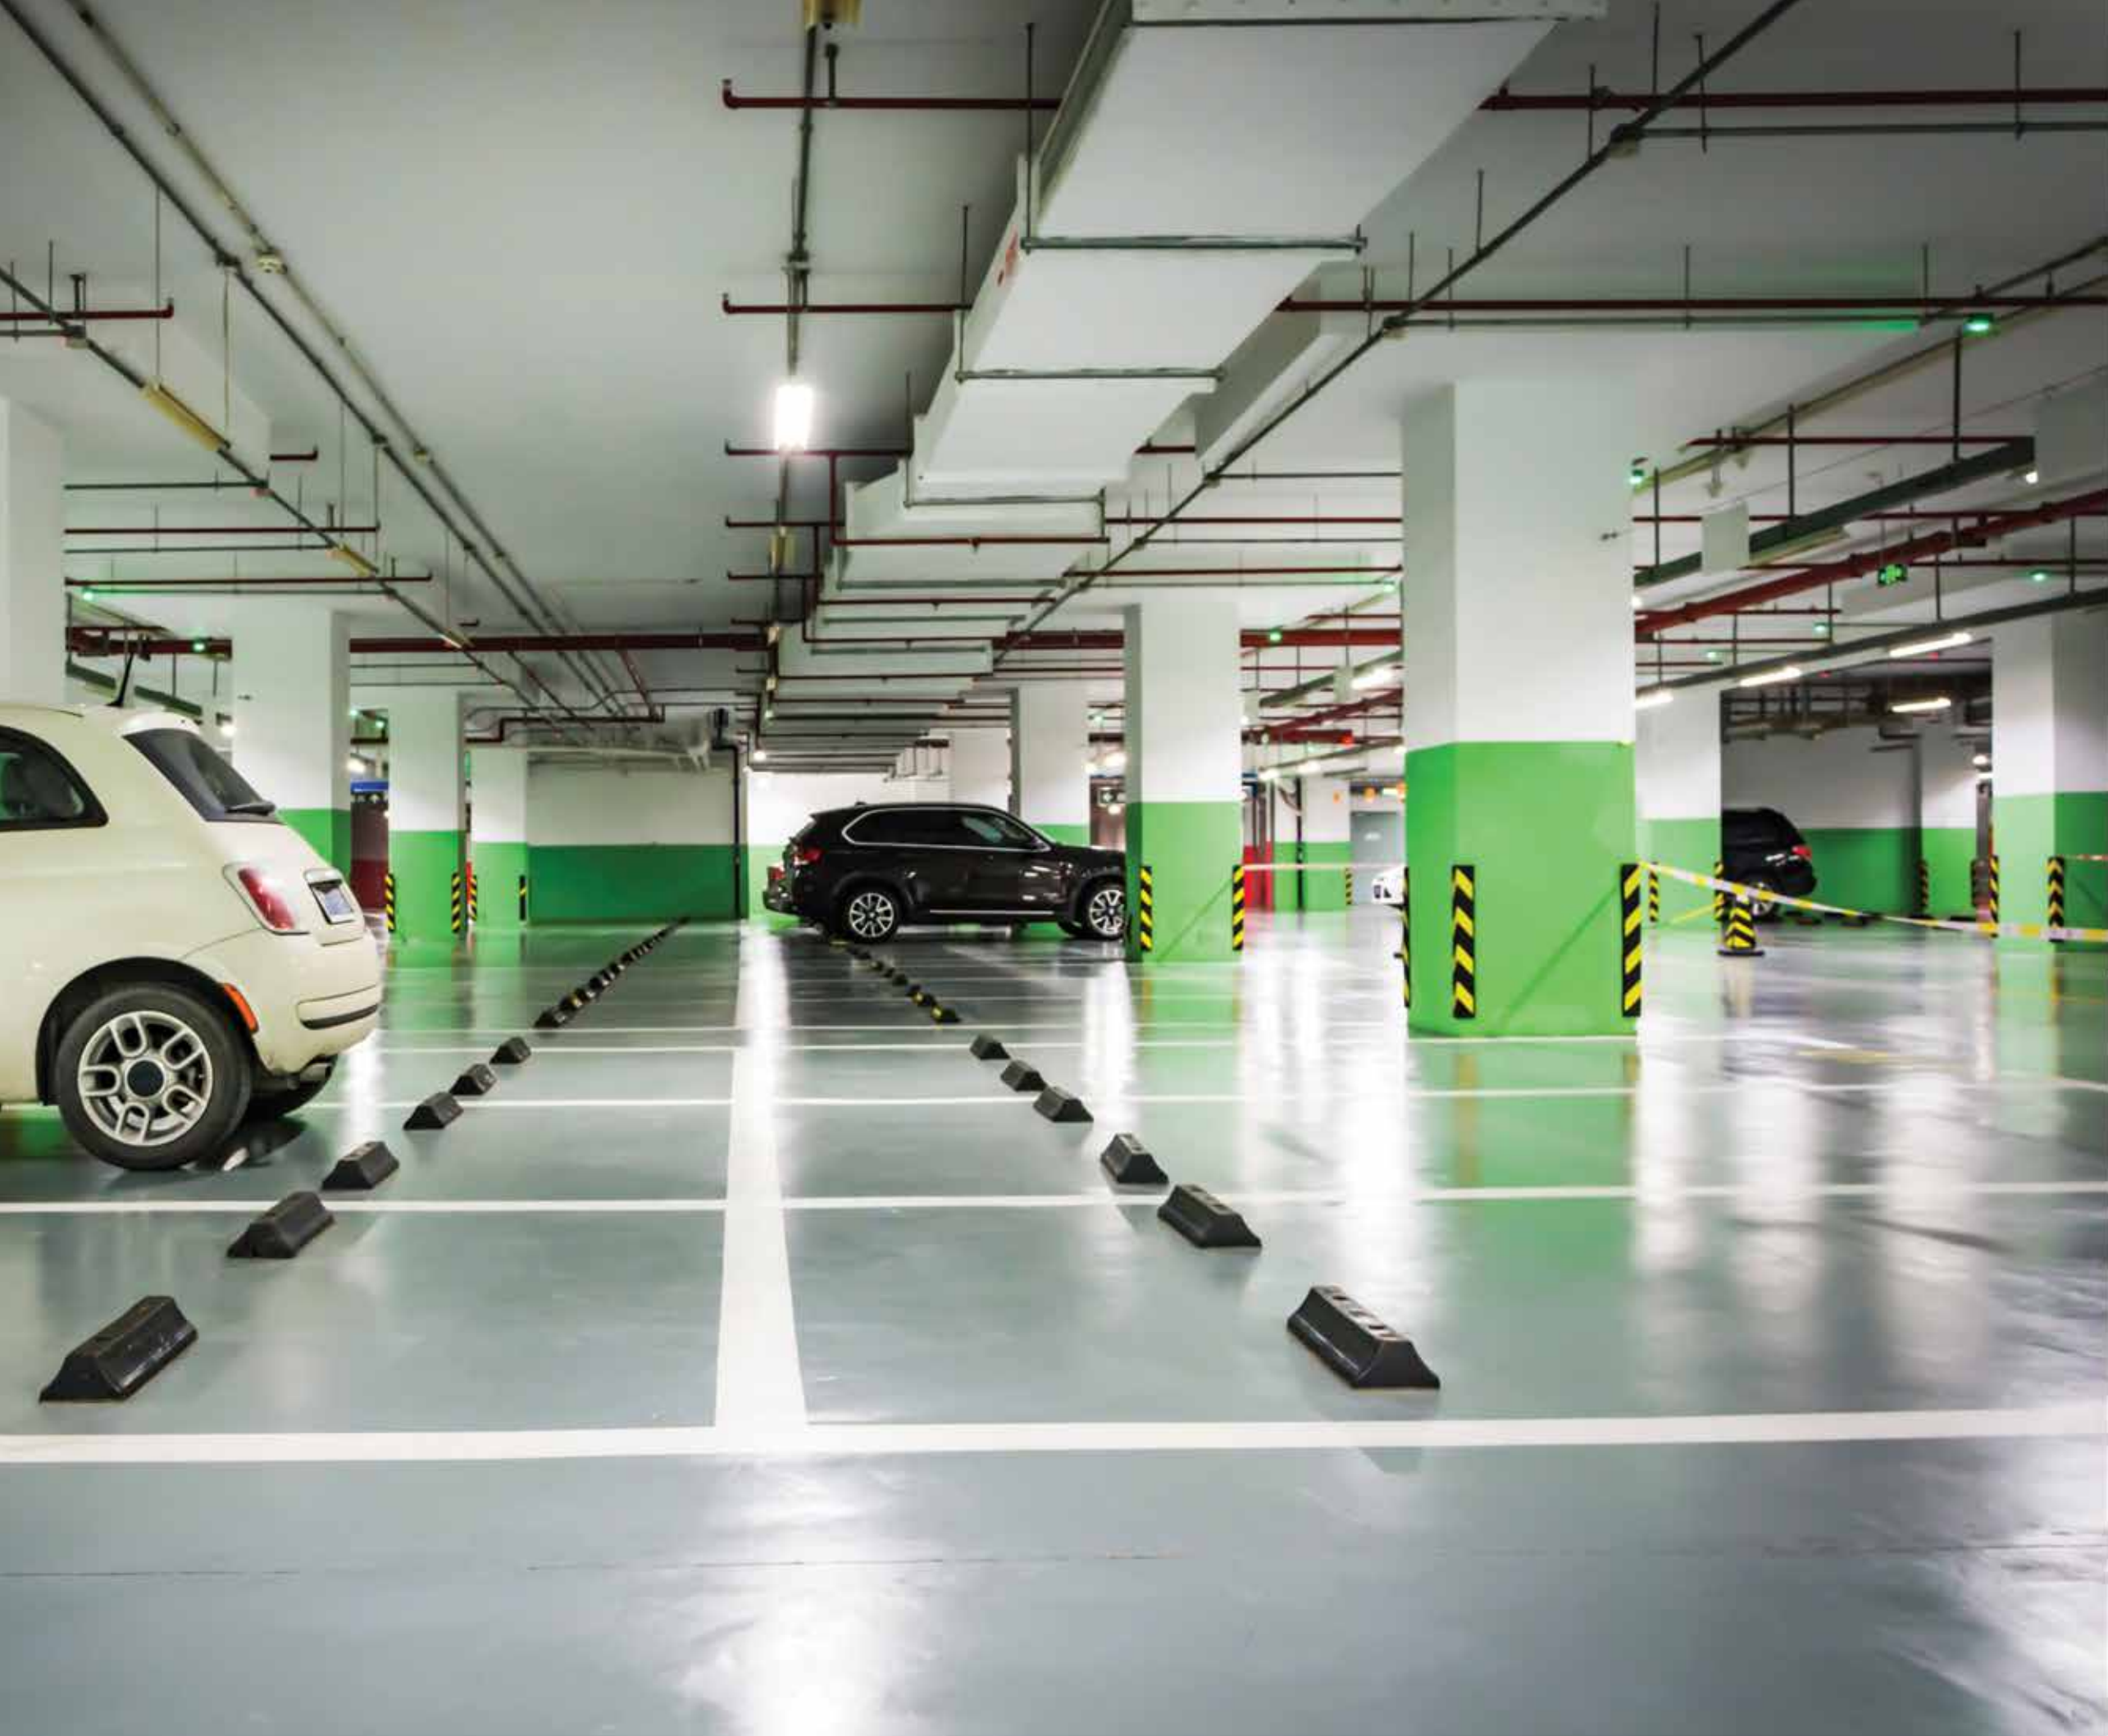

sizi
LÜKS
KARŞILAYACAK

PLATINUM

RECEPTION

TRAVEL

ARACINIZ BURADA GÜVENDE

Gökdemirođlu Platinum'da sizin kadar aracınız da güvende. Çünkü burada bulunan geniş otopark alanında aracınızı kendi park alanınıza park edip, aklınız aracınızda kalmadan rahatça gününüzü geçirebilirsiniz.