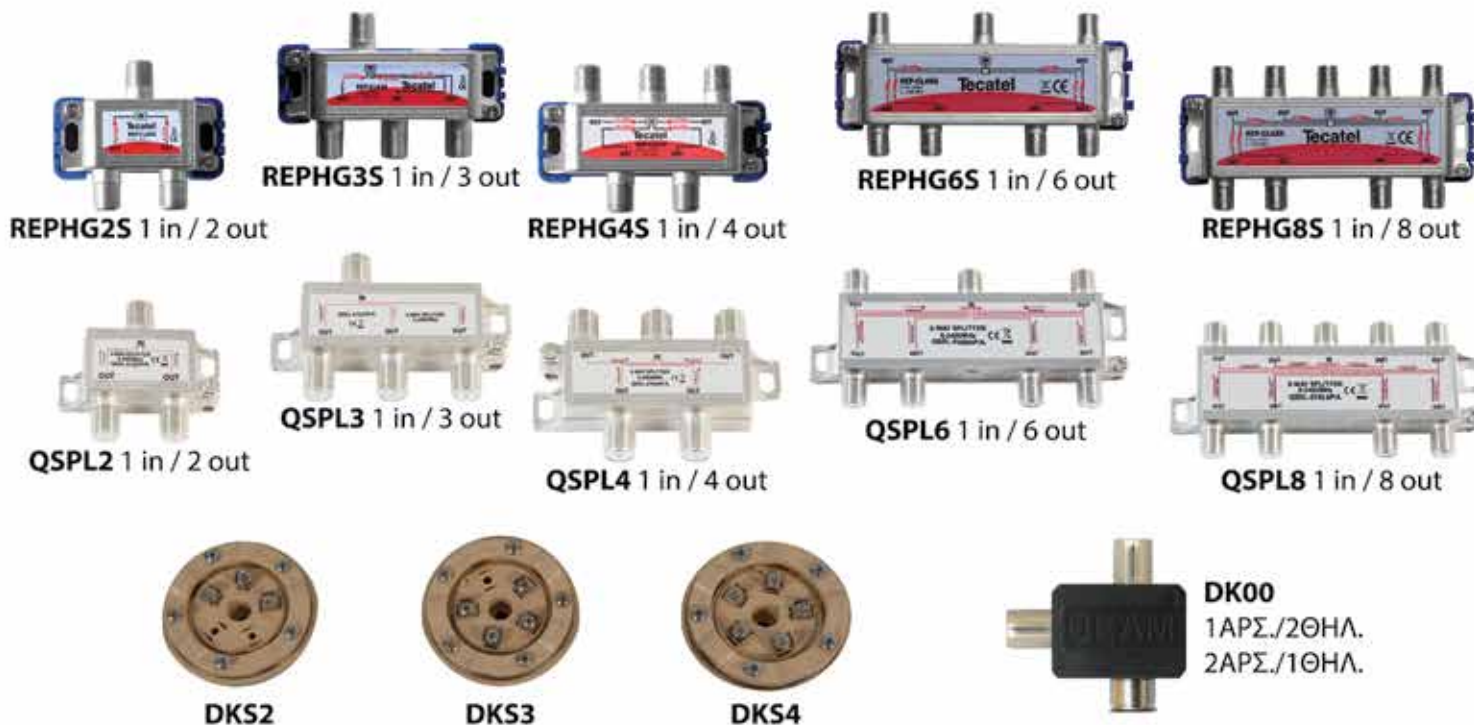

ΕΣΩΤΕΡΙΚΟΙ ΔΙΑΚΛΑΔΩΤΕΣ

ΕΞΩΤΕΡΙΚΟΙ ΔΙΑΚΛΑΔΩΤΕΣ