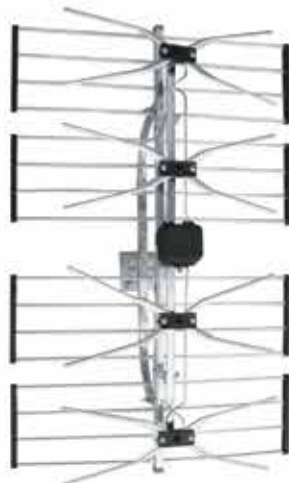

ΚΕΡΑΙΕΣ ΕΞΩΤΕΡΙΚΕΣ ΠΛΕΓΜΑ

SNY-002
Gain 8-9db

L948A
Gain 6-9db

SNY-008
Gain 8-10db

SNY-005
Gain 8-10db

L948W
Gain 12db

L-WA8005
Gain 11-14db

ΦΙΛΤΡΟ

ΚΕΡΑΙΕΣ ΕΞΩΤΕΡΙΚΕΣ ΛΟΓΑΡΙΘΜΙΚΕΣ

ΦΙΛΤΡΟ ΑΠΟΚΟΠΗΣ
4G LTE JAGER

PL - 18 LTE
Gain 6-8db

PL - 28 LTE
Gain 10-12db

ΚΕΡΑΙΑ FM

RL300WA

PL - HD28A LTE
Gain 10-12db

ΚΕΡΑΙΕΣ ΕΣΩΤΕΡΙΚΕΣ ΨΗΦΙΑΚΕΣ