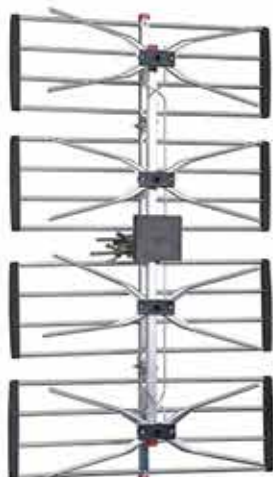

ΚΕΡΑΙΕΣ ΕΞΩΤΕΡΙΚΕΣ ΠΛΕΓΜΑ

SNY-002
Gain 8-9db

L948A
Gain 6-9db

SNY-008
Gain 8-10db

SNY-005
Gain 8-10db

L948W
Gain 12db

L-WA8005
Gain 11-14db

ΦΙΛΤΡΟ

ΚΕΡΑΙΕΣ ΕΞΩΤΕΡΙΚΕΣ ΛΟΓΑΡΙΘΜΙΚΕΣ

ΦΙΛΤΡΟ ΑΠΟΚΟΠΗΣ
4G LTE JAGER

PL - 18 LTE
Gain 6-8db

PL - 28 LTE
Gain 10-12db

ΚΕΡΑΙΑ FM

RL300WA

PL - HD28A LTE
Gain 10-12db

ΚΕΡΑΙΕΣ ΕΣΩΤΕΡΙΚΕΣ ΨΗΦΙΑΚΕΣ