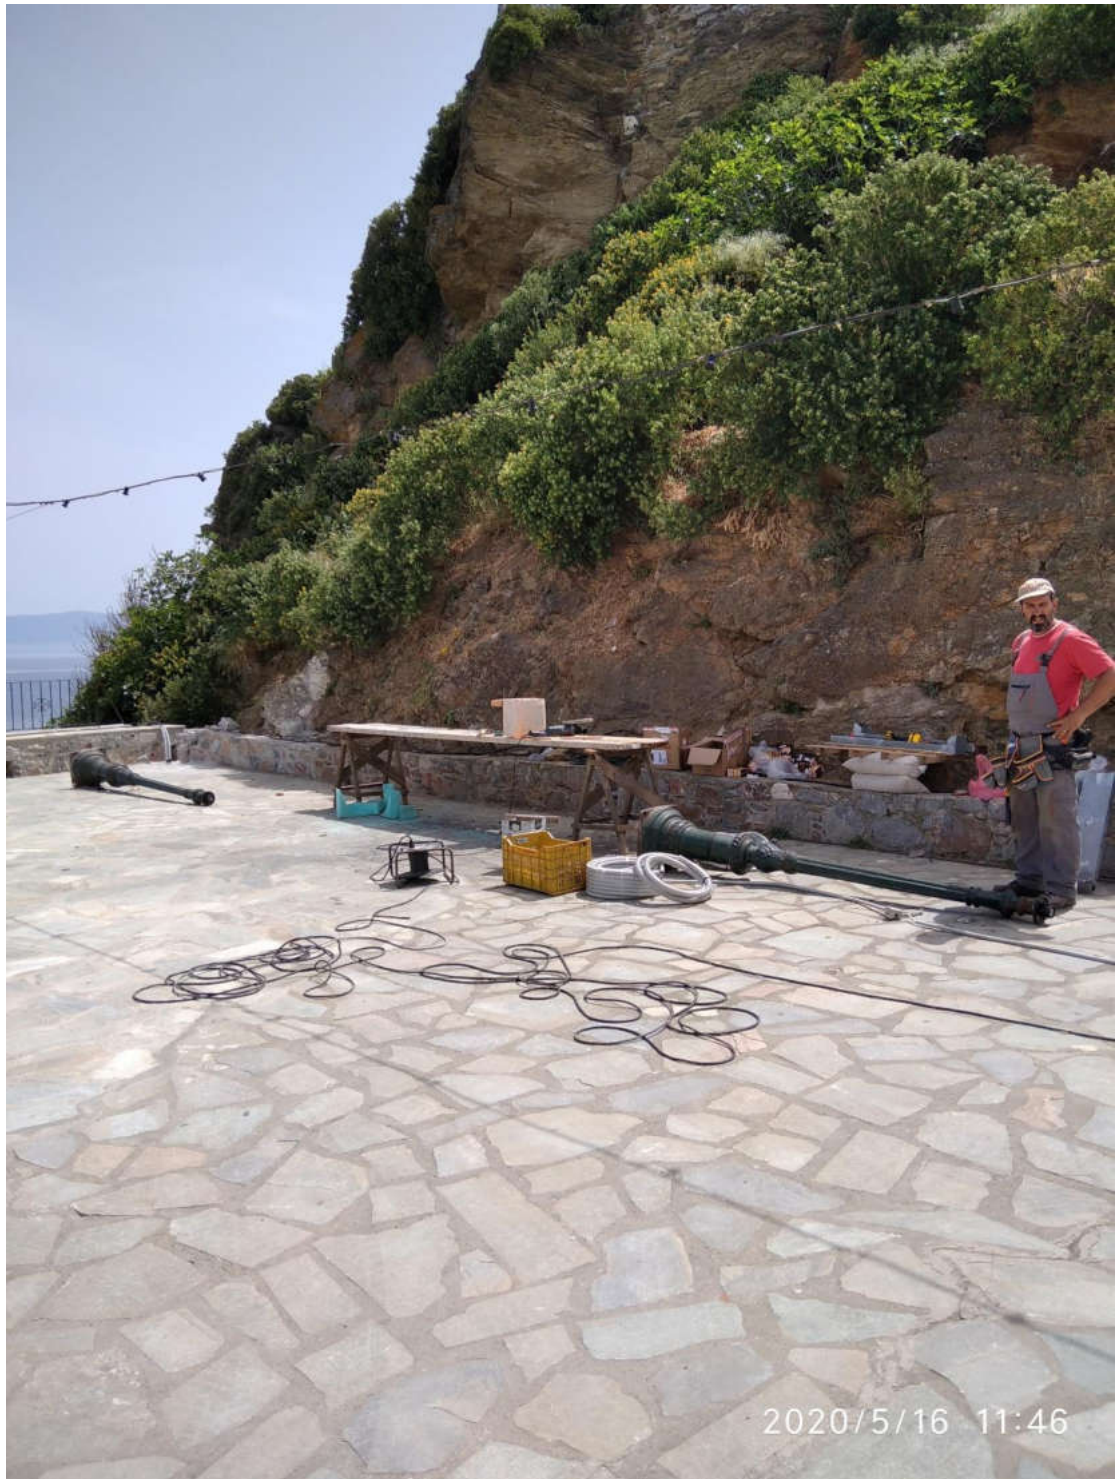

(ΗΛΕΚΤΡΟΛΟΓΙΚΕΣ ΕΡΓΑΣΙΕΣ ΚΑΣΤΡΟ)