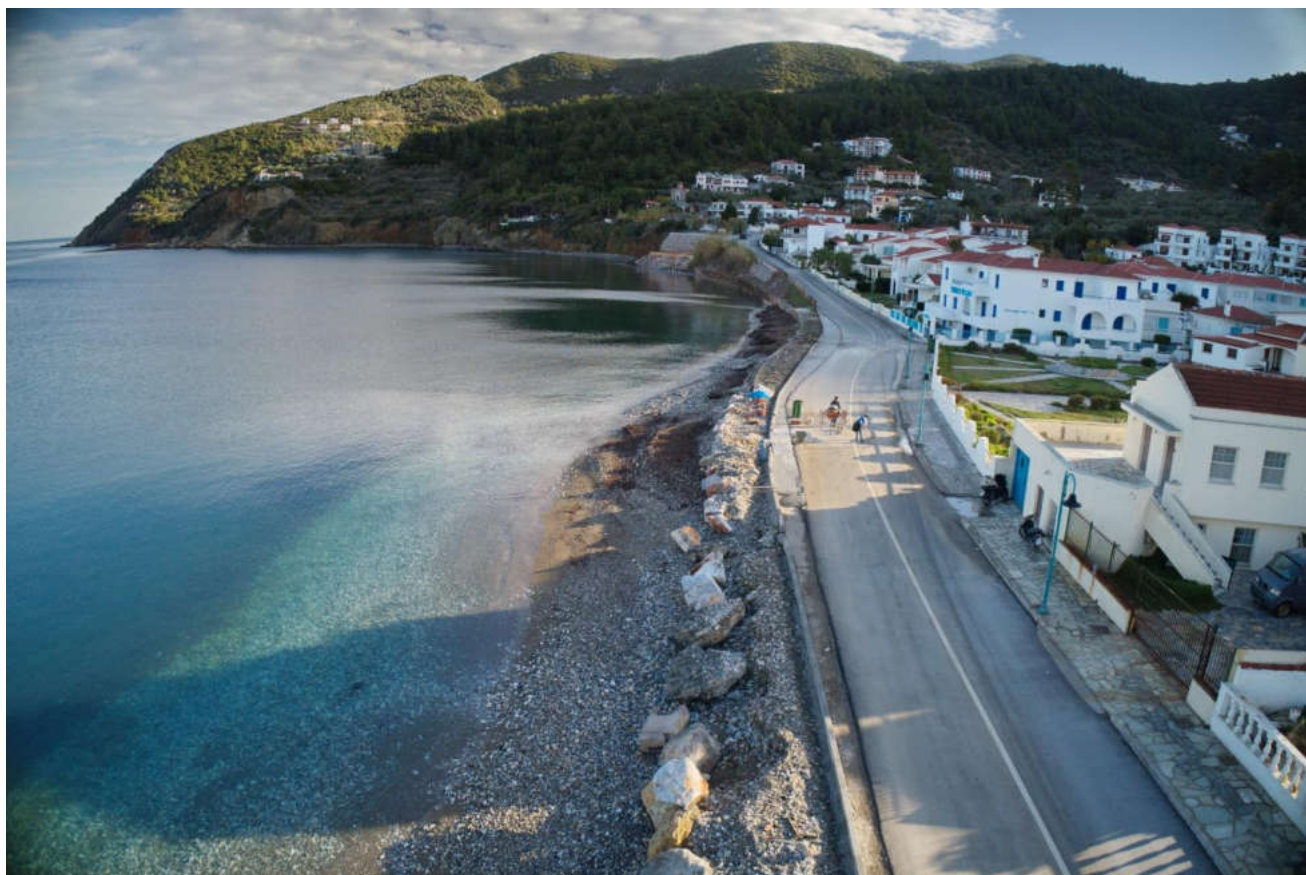

(Εργασίες διαμόρφωσης στην Είσοδο του λιμένα Σκοπέλου)

(Εργασίες διαμόρφωσης στο λιμένα Σκοπέλου)

(Εργασίες διαμόρφωσης στο λιμένα Σκοπέλου)

(Εργασίες κοπής δέντρων στην παραλία Σκοπέλου)

(Κατασκευή πεζοδρομίου στην περιοχή της Αμπελικής)

(Κατασκευή πεζοδρομίου στην περιοχή της Αμπελικής)

(Διαπλάτωση πεζοδρομίου Αμπελικής)

(Δεντροφύτευση στο λιμένα Σκοπέλου)

(Είσοδος του λιμένα Σκοπέλου)

(Φωτισμός πλατείας Μύλου, Κάστρου και ΧΖΛ Σκοπέλου)

(Φωτισμός πλατείας Μύλου και Κάστρου)