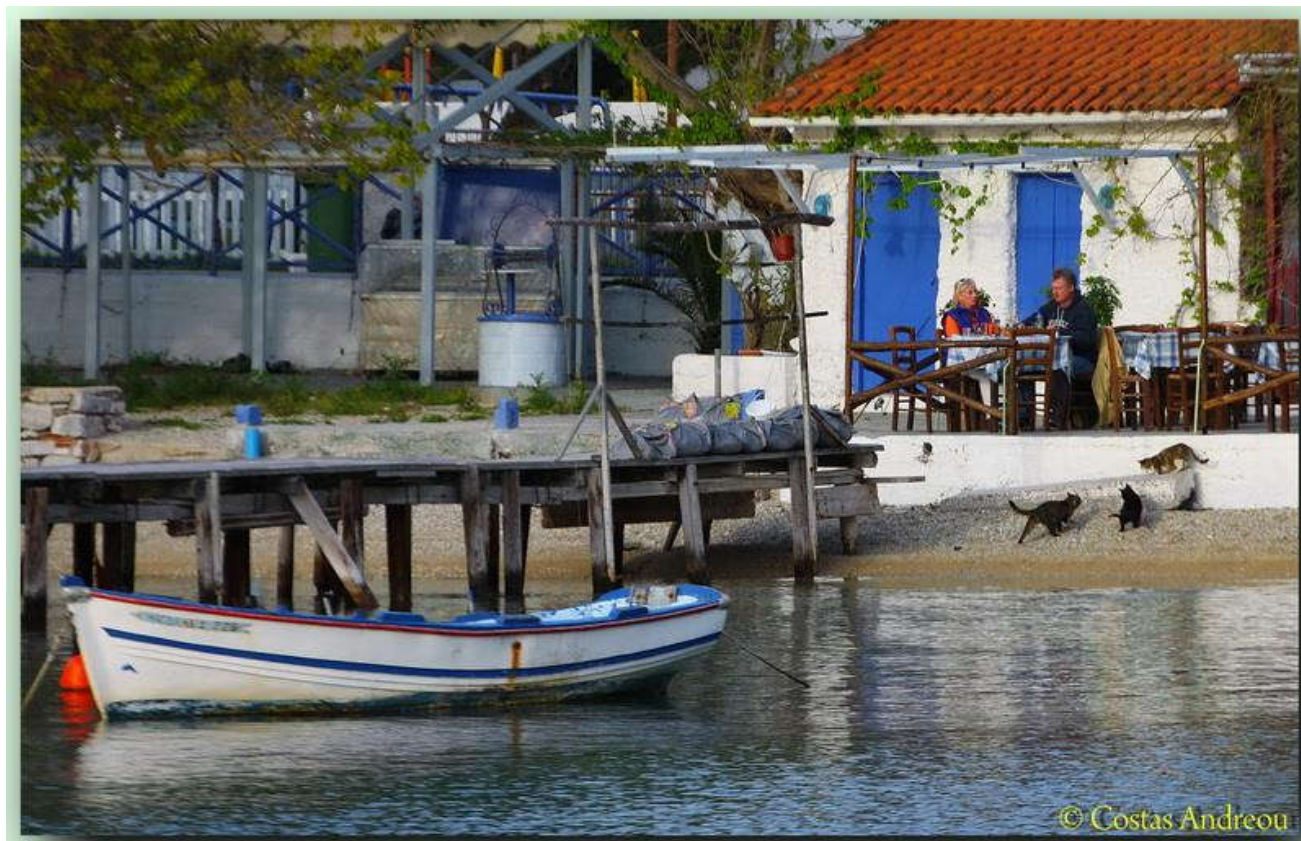

(Αγνώντας Σκοπέλου)

© Costas Andreou