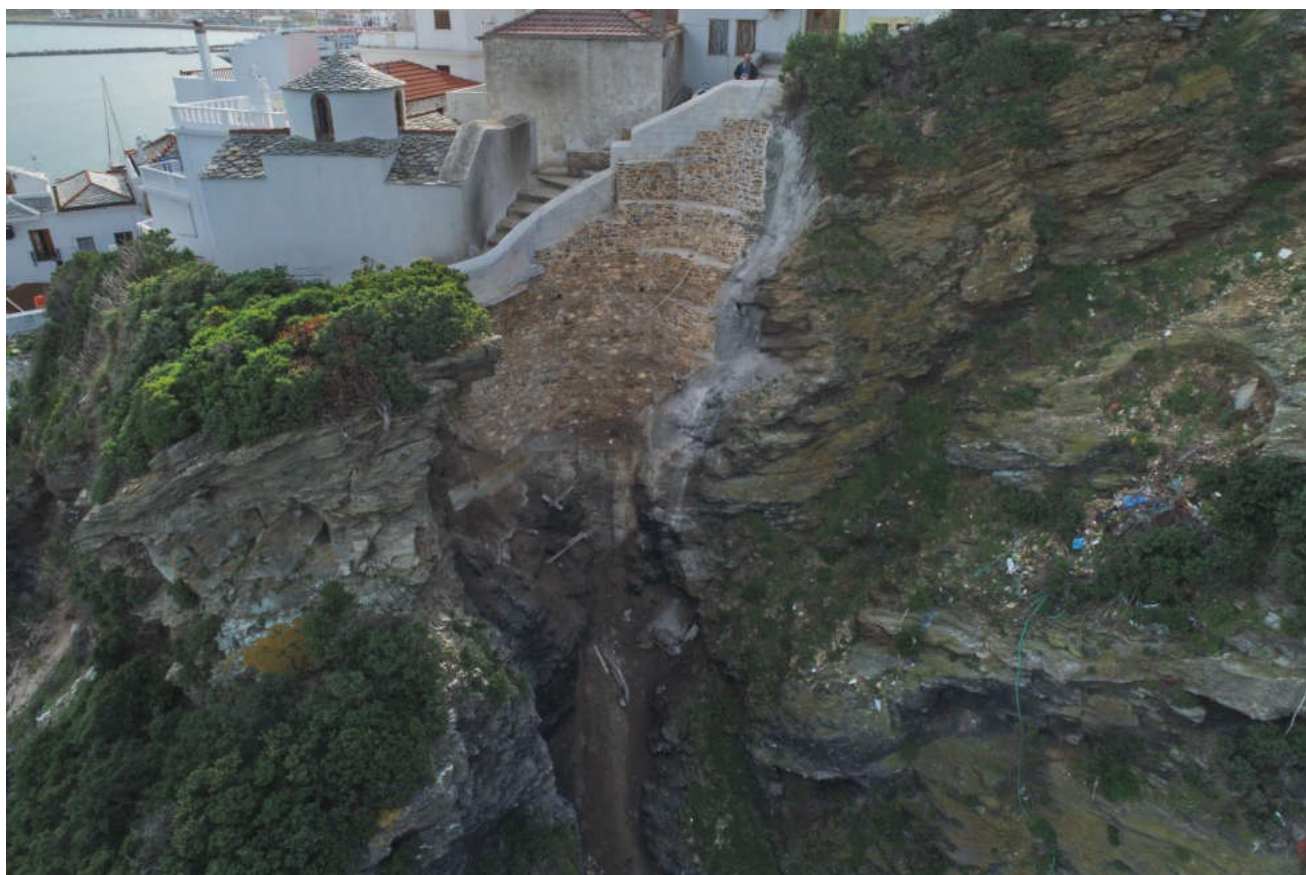

(Ανάπλαση ΧΖΛ λουτρακίου)

( Τοποθέτηση τέντας 50τμ στο λιμένα Λουτρακίου )

( Επένδυση πέτρας στην περιοχή Πέτρινο του Λουτρακίου )

(Επένδυση τοιχίου στο Λουτράκι)

(Καλλωπισμός ΧΖΛ Λουτρακίου)

(Παραλία Σκοπέλου)

(Άγιος Νικόλαος στο Κάστρο Σκοπέλου 2020)

(Εργασίες στην Ευαγγελίστρια)

(Καθαρισμός του τουριστικού καταφύγιου Νέου Κλήματος)

(Καθαρισμός του τουριστικού καταφύγιου Νέου Κλήματος)

(Οικισμός Γλώσσας Σκοπέλου)