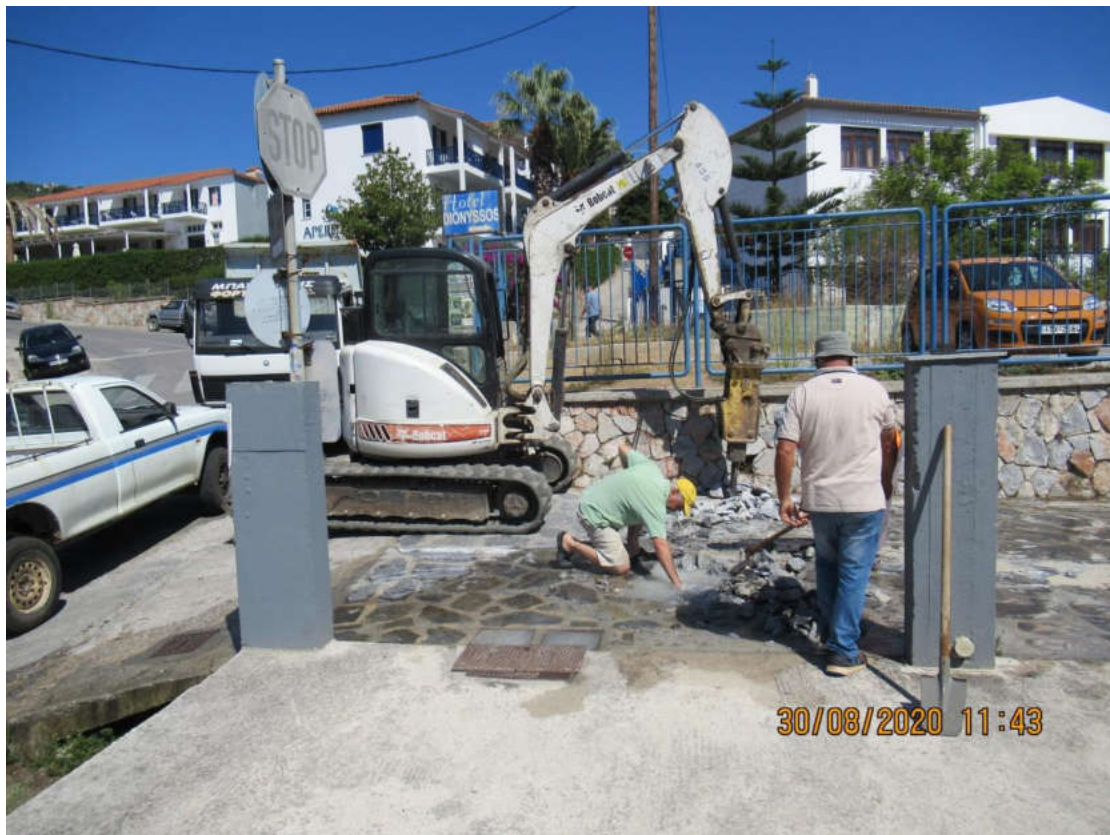

(Καθαρισμός χώρου & Ανάδειξη πηγής)