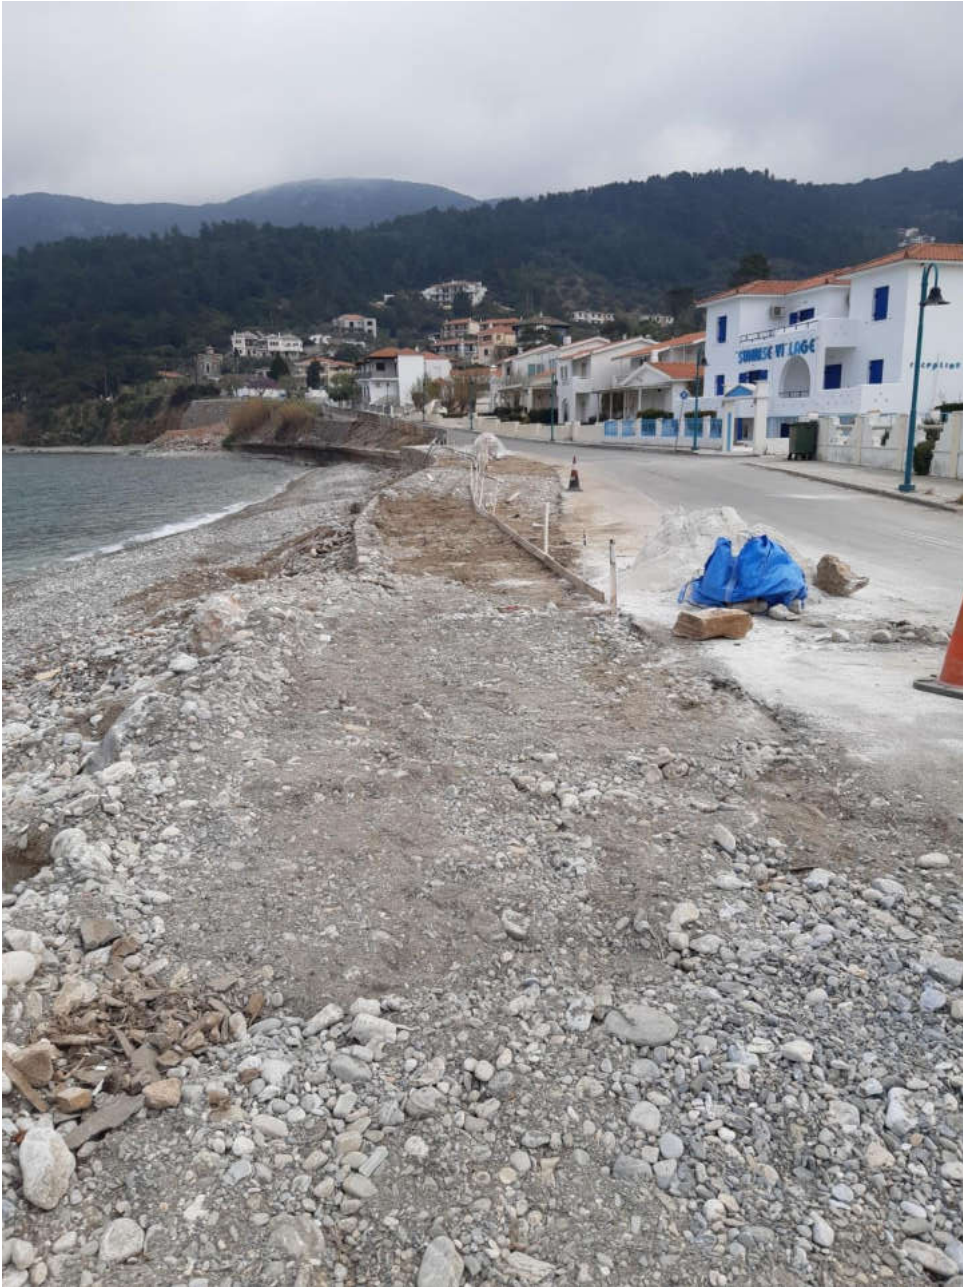

(Σχολείο Ν. Κλήματος μετά την τοποθέτηση κιγκλιδωμάτων ασφαλείας)

(Βρύση στον οικισμό της Σκοπέλου - ΠΡΙΝ)

(Βρύση στον οικισμό της Σκοπέλου - ΜΕΤΑ)

(Βρύση Σκοπέλου)

(Λιμάνι Σκοπέλου 2019)

(Επιχείρηση εξουδετέρωσης νάρκης στο Λιμένα Λουτρακίου 2020)

(Λιμένας Σκοπέλου)

(Λιμάνι Σκοπέλου)

(Ανακατασκευή κερκίδων στο λιμένα Σκοπέλου)

(Λιμένας Αγνώντα)

(Κατασκευή πεζοδρόμησης στην περιοχή της Αμπελικής)

(Κατασκευή πεζοδρόμησης στην περιοχή της Αμπελικής)

(Κατασκευή πεζοδρόμησης στην περιοχή της Αμπελικής)

(Λιμένας Σκοπέλου)

(Εργασίες απολύμανσης λόγω Covid - 19)

(Εργασίες απολύμανσης λόγω Covid - 19)

(Παραλιακή Σκοπέλου)

(Περιοχή Άγιος Ρηγινάκης 2020)

(Παραλία Σκοπέλου)

(Διαπλάτυνση πεζοδρομίου στην περιοχή της Αμπελικής)

Στο κτίριο είναι ορατά σε απόσταση 4,20μ. από το μέγιστο  
ήχος του 20. Διακρίνονται επίσης οι υπολείμματα των  
κόγχων, αλλά δεν είναι οι μόνες που είναι ορατά για την περιοχή της  
αρχαίας πόλης. Μεγάλο μέρος της κτιρίου κατεστράφηκε από τη θαλάσσια κίνηση,  
που το υπόλοιπο μέρος που σώθηκε είναι καλοσυντάκτο με τις υπολείμματα της  
αρχαίας πόλης.