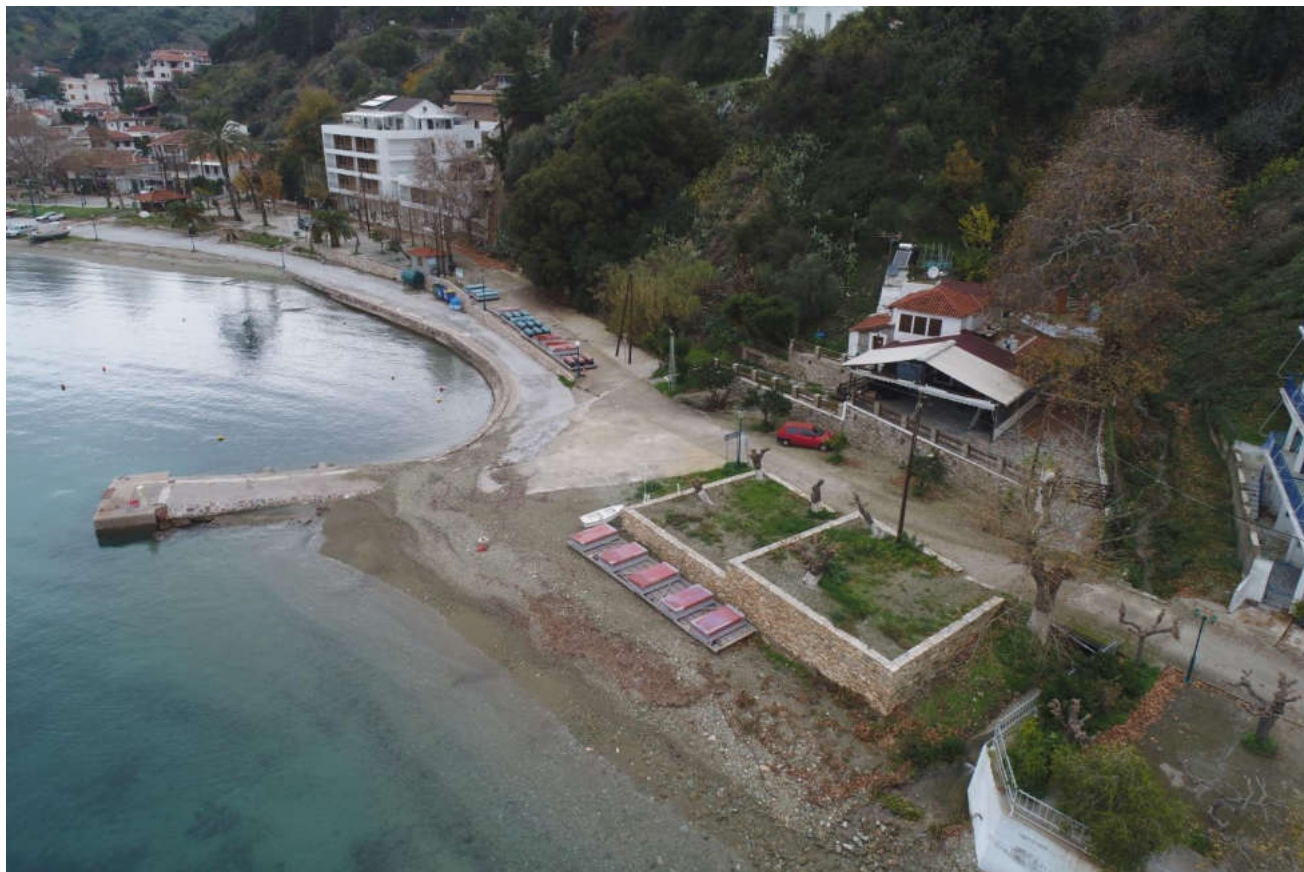

(Επένδυση τοιχίου στο Λουτράκι)