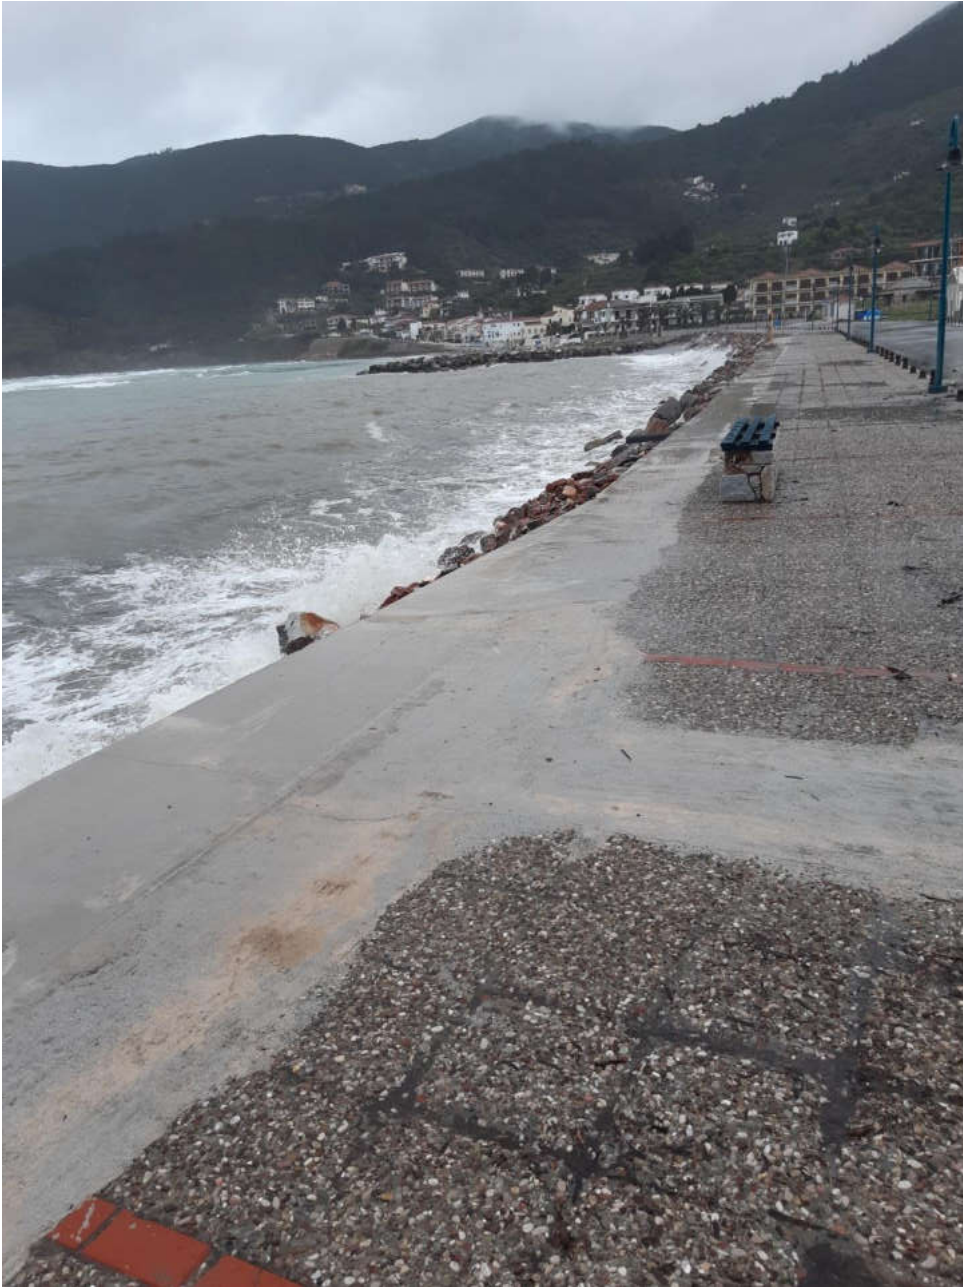

(Λιμένας Σκοπέλου)

(Εργασίες απολύμανσης λόγω Covid - 19)

(Εργασίες απολύμανσης λόγω Covid - 19)

(Παραλιακή Σκοπέλου)

(Περιοχή Άγιος Ρηγινάκης 2020)

(Παραλία Σκοπέλου)

(Διαπλάτυνση πεζοδρομίου στην περιοχή της Αμπελικής)