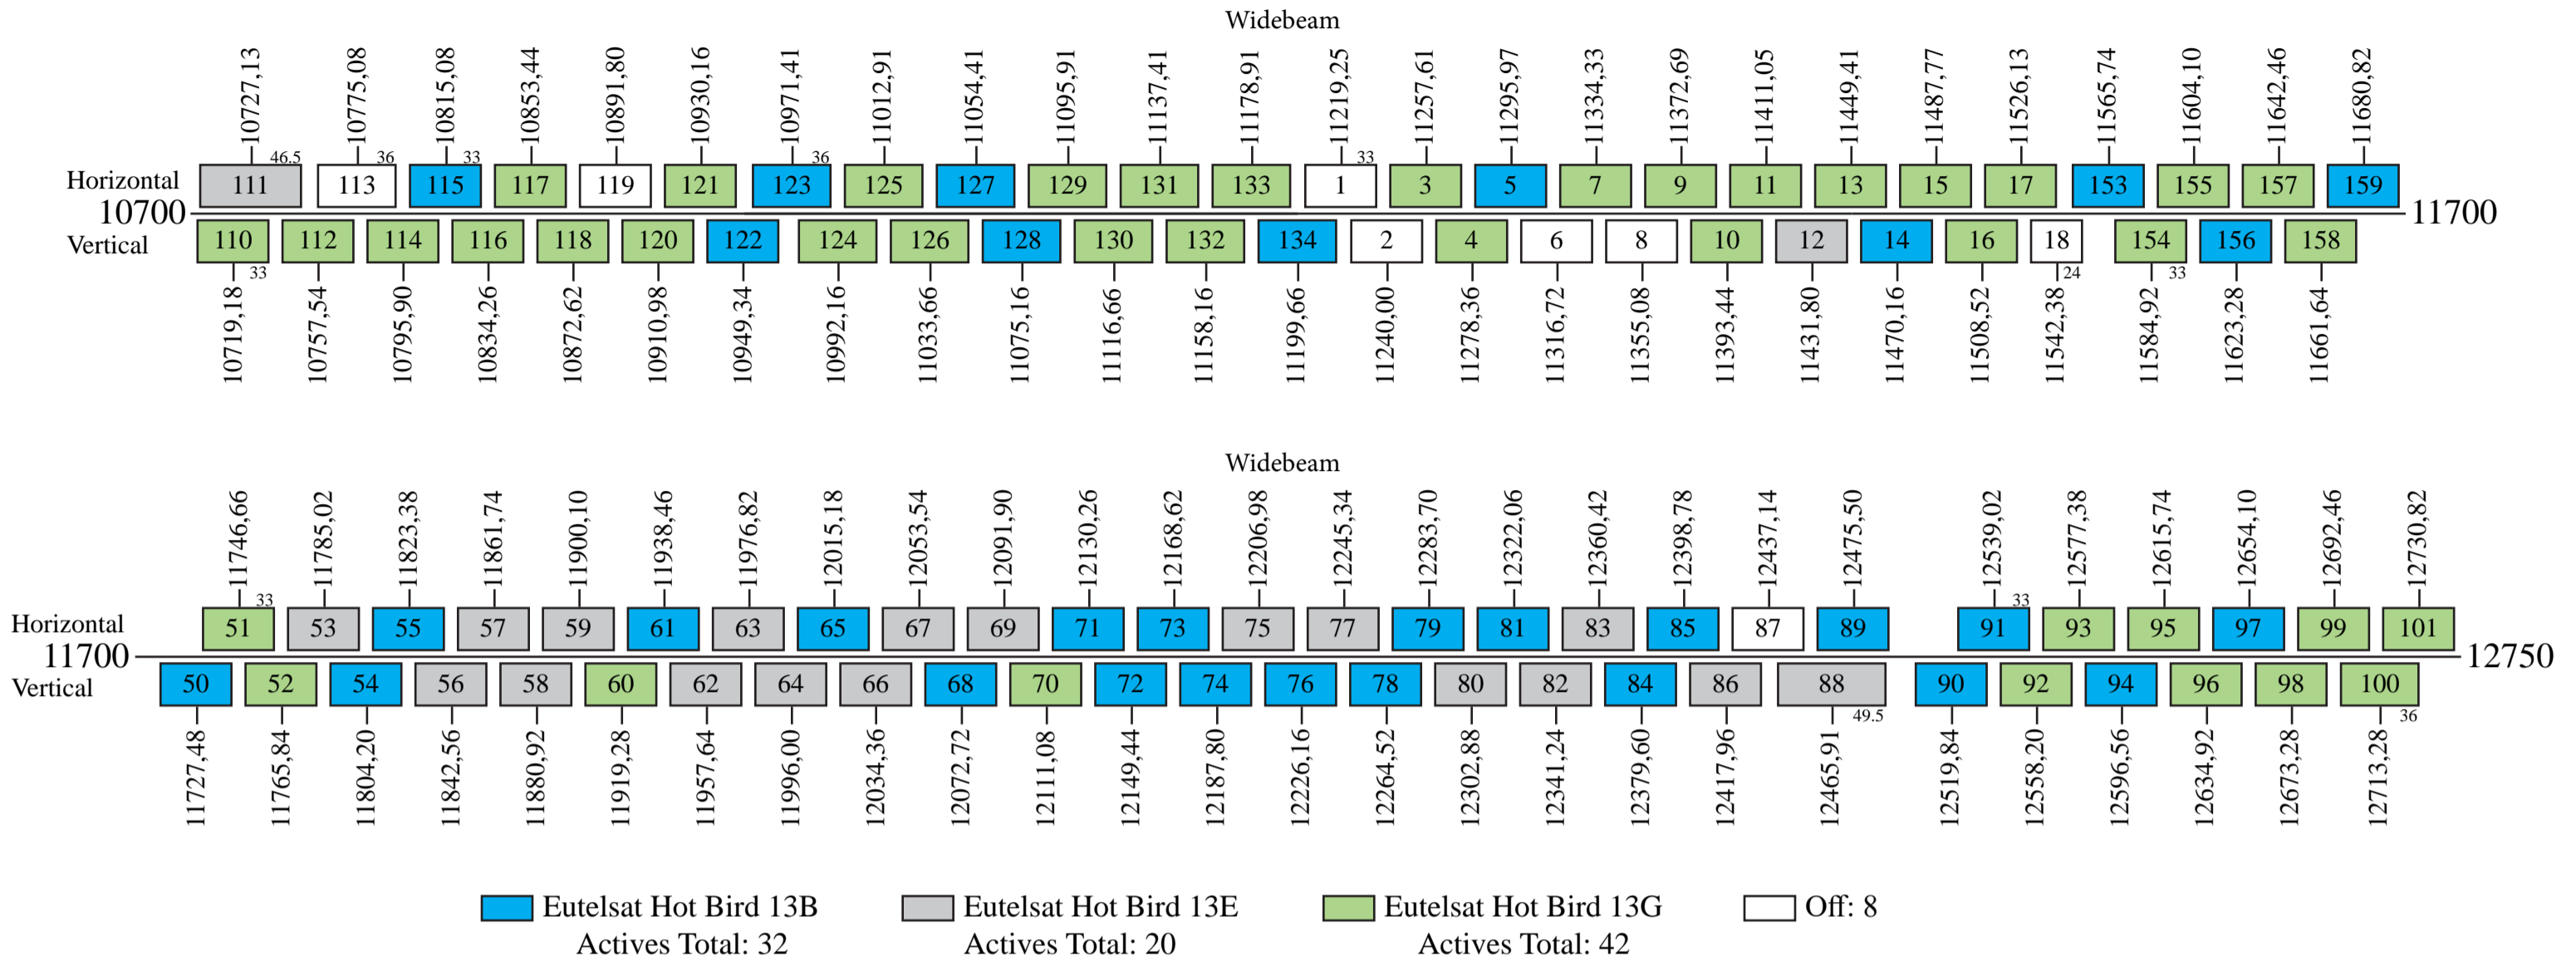

Eutelsat Hot Bird

Frequency Plan

23-08-2023

24-08-2023

Telemetry and Beacon On-Station

Eutelsat Hotbird 13B Beacon+TM : 11701,00 H
 Eutelsat Hotbird 13B Beacon : 12500,50 H

Eutelsat Hotbird 13E Beacon+TM : 11702,80 H or 11704,00 H
 Eutelsat Hotbird 13E Beacon : 12500,00 H

Eutelsat Hotbird 13F Beacon+TM : 11701,70 H or 11704,60 H
 Eutelsat Hotbird 13F Beacon+TM : 12500,00 H or 12501,70 H

Eutelsat Hotbird 13G Beacon+TM : 11702,40 H or 11705,30 H
 Eutelsat Hotbird 13G Beacon+TM : 12501,00 H or 12502,40 H