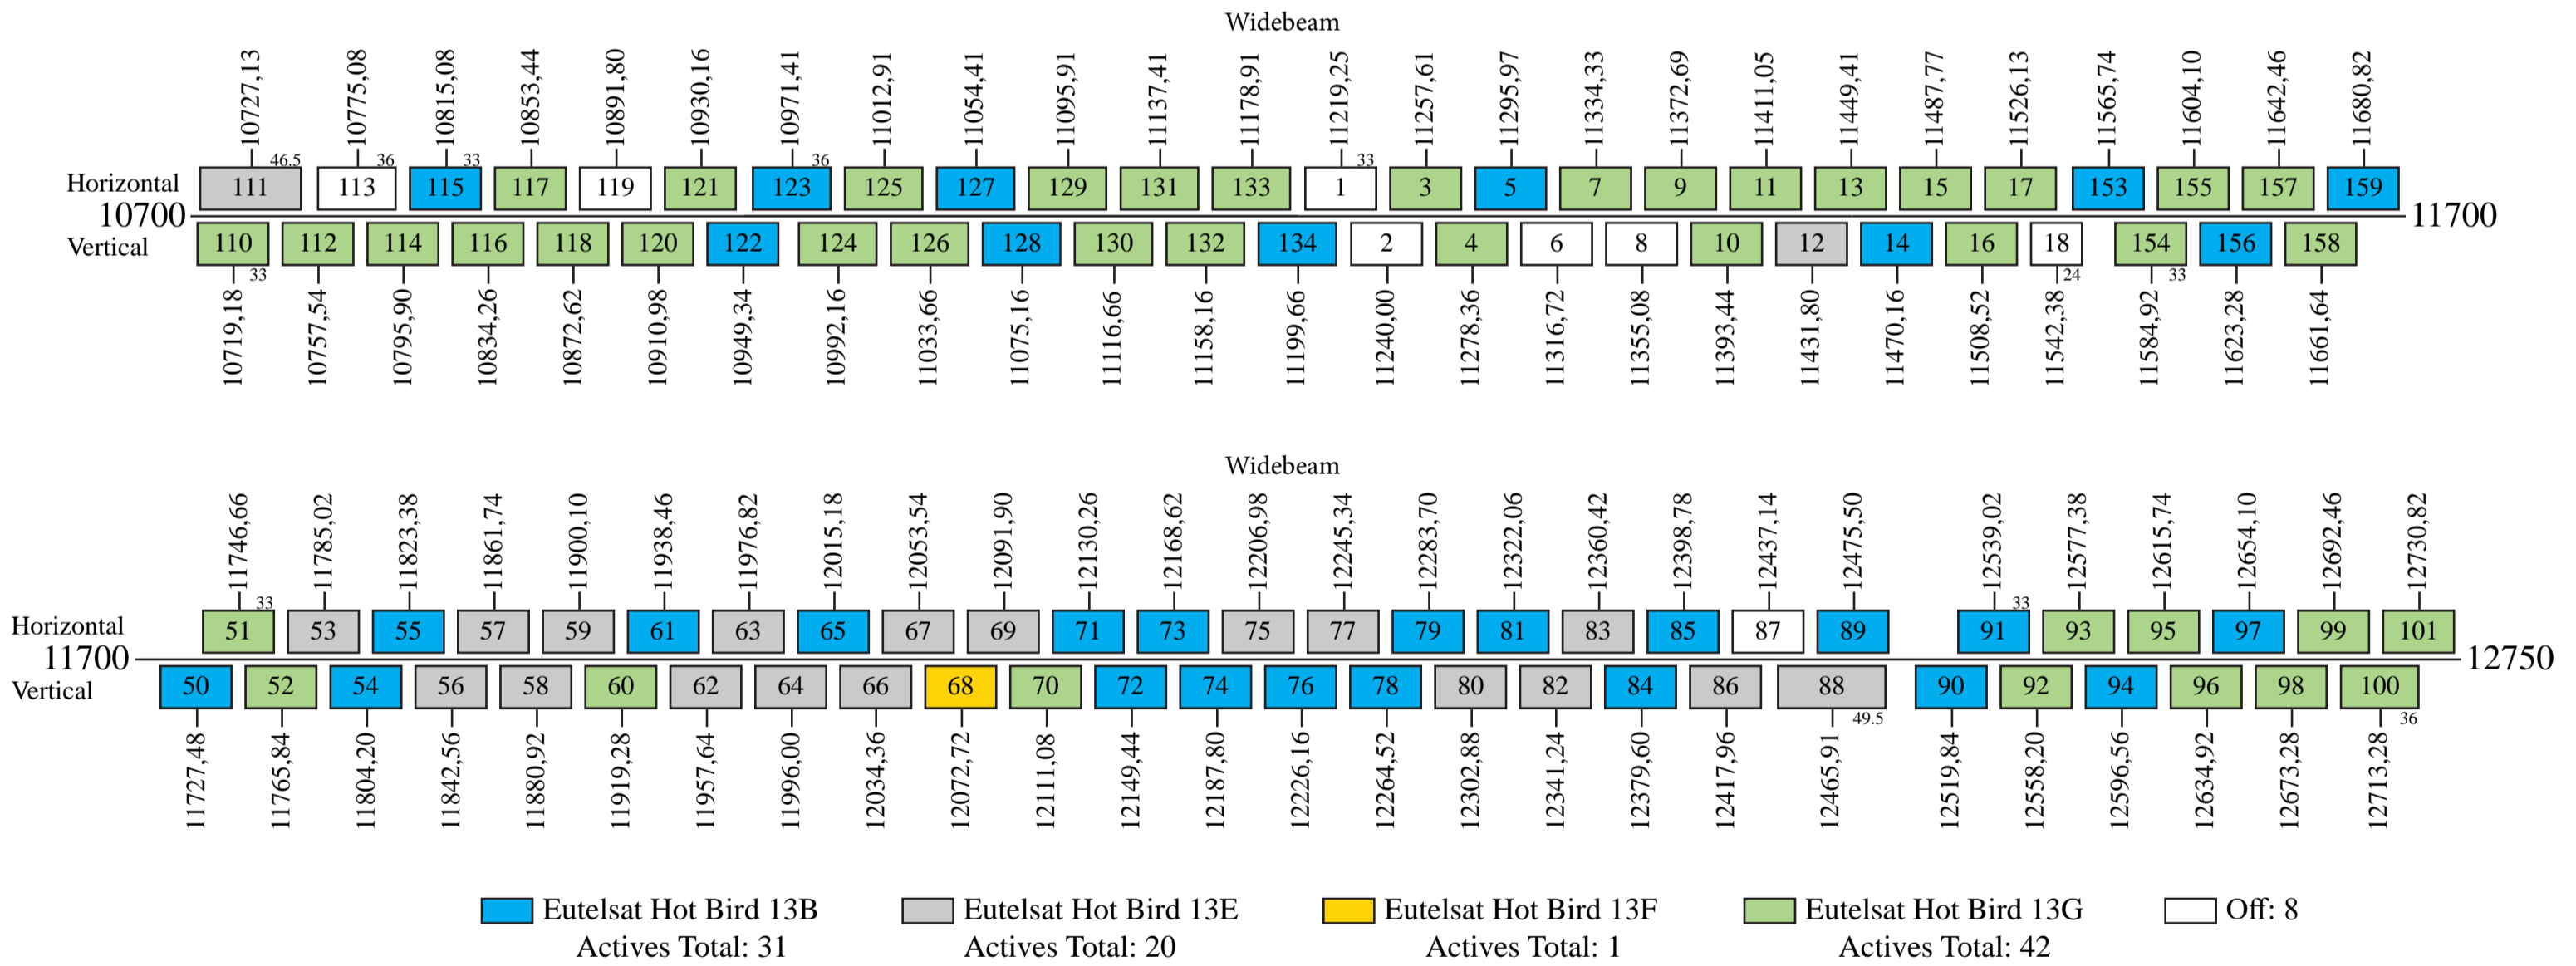

Eutelsat Hot Bird

Frequency Plan

23-08-2023

24-08-2023

Telemetry and Beacon On-Station

Eutelsat Hotbird 13B Beacon+TM : 11701,00 H
 Eutelsat Hotbird 13B Beacon : 12500,50 H

Eutelsat Hotbird 13E Beacon+TM : 11702,80 H or 11704,00 H
 Eutelsat Hotbird 13E Beacon : 12500,00 H

Eutelsat Hotbird 13F Beacon+TM : 11701,70 H or 11704,60 H
 Eutelsat Hotbird 13F Beacon+TM : 12500,00 H or 12501,70 H

Eutelsat Hotbird 13G Beacon+TM : 11702,40 H or 11705,30 H
 Eutelsat Hotbird 13G Beacon+TM : 12501,00 H or 12502,40 H

Red = Actives