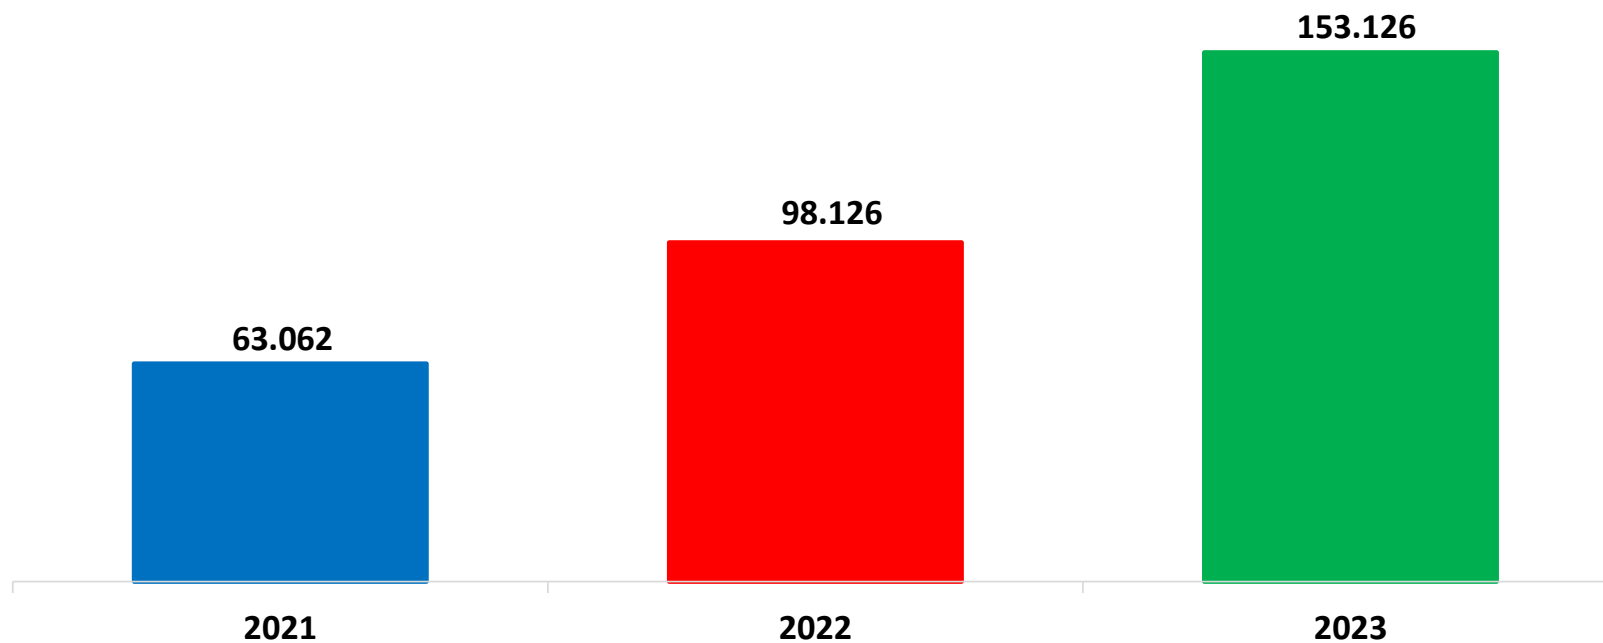

Il grafico illustra la situazione relativa al numero dei migranti sbarcati a decorrere dal 1 gennaio 2023 al 11 dicembre 2023* comparati con i dati riferiti allo stesso periodo degli anni 2021 e 2022

*I dati si riferiscono agli eventi di sbarco rilevati entro le ore 8:00 del giorno di riferimento.

Fonte: Dipartimento della Pubblica sicurezza. I dati sono suscettibili di successivo consolidamento.

Migranti sbarcati* - confronto corrispondente periodo anno precedente

*I dati si riferiscono agli eventi di sbarco rilevati entro le ore 8:00 del giorno di riferimento

Fonte: Dipartimento della Pubblica sicurezza. I dati sono suscettibili di successivo consolidamento.

Migranti sbarcati per giorno al 11 Dicembre 2023* - mese di Dicembre

*I dati si riferiscono agli eventi di sbarco rilevati entro le ore 8:00 del giorno di riferimento
Fonte: Dipartimento della Pubblica sicurezza. I dati sono suscettibili di successivo consolidamento.

Comparazione migranti sbarcati negli anni 2021/2022/2023

2021:67.477

2022:105.131

2023:153.126*

Fonte: Dipartimento della Pubblica sicurezza. I dati sono suscettibili di successivo consolidamento.

Nazionalità dichiarate al momento dello sbarco anno 2023 (aggiornato al 11 dicembre 2023)	
Guinea	18.164
Tunisia	17.081
Costa d'Avorio	15.973
Bangladesh	12.122
Egitto	11.066
Siria	9.503
Burkina Faso	8.410
Pakistan	7.639
Mali	5.883
Sudan	5.829
altre*	41.456
Totale**	153.126