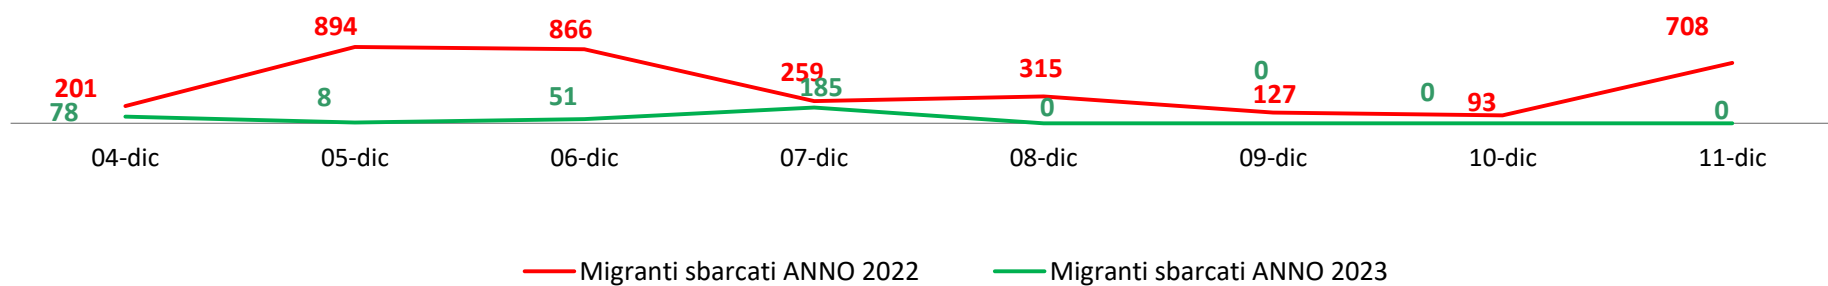

Il grafico illustra la situazione relativa al numero dei migranti sbarcati a decorrere dal 1 gennaio 2023 al 11 dicembre 2023* comparati con i dati riferiti allo stesso periodo degli anni 2021 e 2022

*I dati si riferiscono agli eventi di sbarco rilevati entro le ore 8:00 del giorno di riferimento.

Fonte: Dipartimento della Pubblica sicurezza. I dati sono suscettibili di successivo consolidamento.

Migranti sbarcati* - confronto corrispondente periodo anno precedente

*I dati si riferiscono agli eventi di sbarco rilevati entro le ore 8:00 del giorno di riferimento

Fonte: Dipartimento della Pubblica sicurezza. I dati sono suscettibili di successivo consolidamento.

Migranti sbarcati per giorno al 11 Dicembre 2023* - mese di Dicembre

*I dati si riferiscono agli eventi di sbarco rilevati entro le ore 8:00 del giorno di riferimento
Fonte: Dipartimento della Pubblica sicurezza. I dati sono suscettibili di successivo consolidamento.

Comparazione migranti sbarcati negli anni 2021/2022/2023

2021:67.477

2022:105.131

2023:153.126*

Fonte: Dipartimento della Pubblica sicurezza. I dati sono suscettibili di successivo consolidamento.

Nazionalità dichiarate al momento dello sbarco anno 2023 (aggiornato al 11 dicembre 2023)	
Guinea	18.164
Tunisia	17.081
Costa d'Avorio	15.973
Bangladesh	12.122
Egitto	11.066
Siria	9.503
Burkina Faso	8.410
Pakistan	7.639
Mali	5.883
Sudan	5.829
altre*	41.456
Totale**	153.126