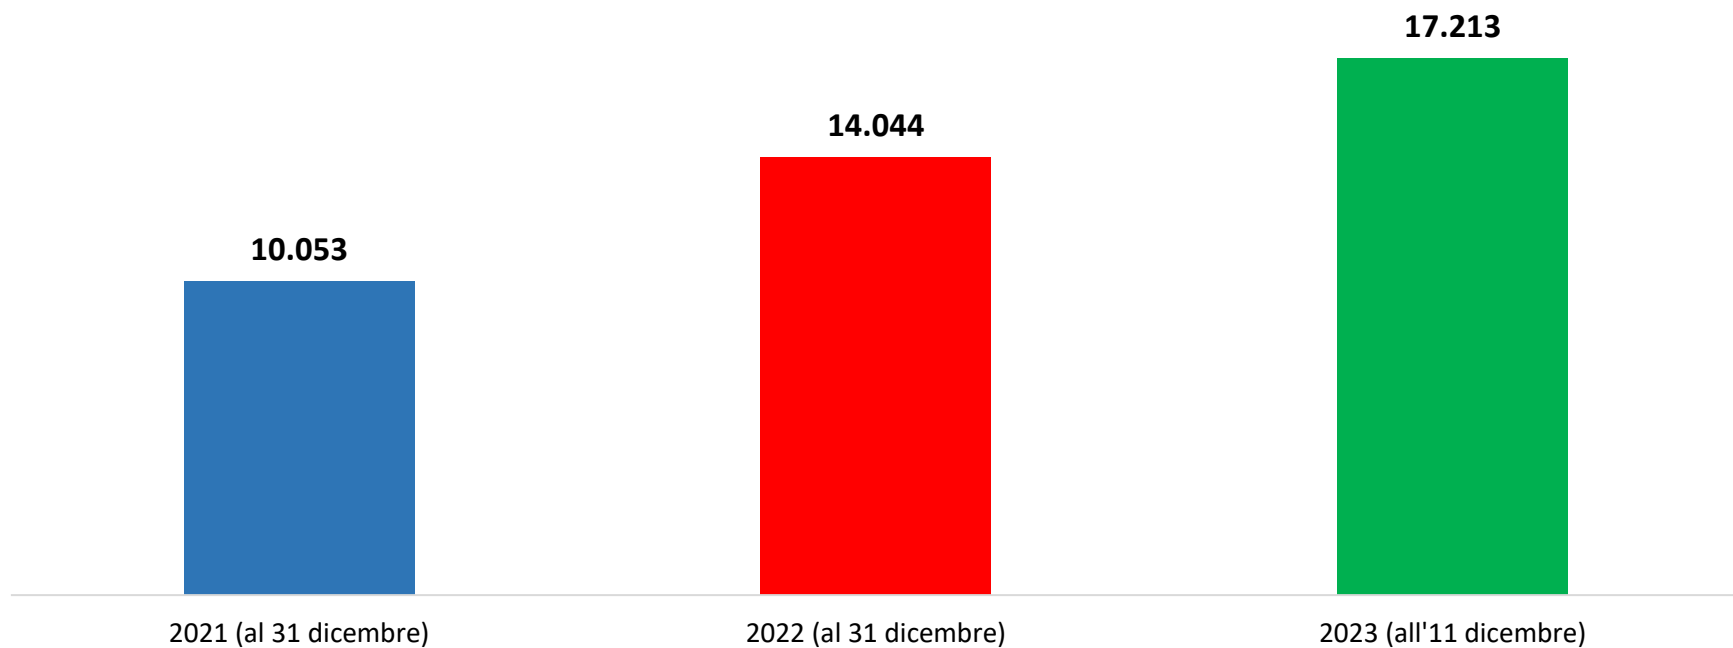

Il grafico illustra la situazione relativa al numero dei migranti sbarcati a decorrere dal 1 gennaio 2023 al 11 dicembre 2023* comparati con i dati riferiti allo stesso periodo degli anni 2021 e 2022

*I dati si riferiscono agli eventi di sbarco rilevati entro le ore 8:00 del giorno di riferimento.

Comparazione migranti sbarcati negli anni 2021/2022/2023

2021:67.477

2022:105.131

2023:153.126*

Fonte: Dipartimento della Pubblica sicurezza. I dati sono suscettibili di successivo consolidamento.

Nazionalità dichiarate al momento dello sbarco anno 2023 (aggiornato al 11 dicembre 2023)	
Guinea	18.164
Tunisia	17.081
Costa d'Avorio	15.973
Bangladesh	12.122
Egitto	11.066
Siria	9.503
Burkina Faso	8.410
Pakistan	7.639
Mali	5.883
Sudan	5.829
altre*	41.456
Totale**	153.126

*il dato potrebbe ricomprendere immigrati per i quali sono ancora in corso le attività di identificazione.

**I dati si riferiscono agli eventi di sbarco rilevati entro le ore 8:00 del giorno di riferimento.

Fonte: Dipartimento della Pubblica sicurezza. I dati sono suscettibili di successivo consolidamento.

Minori stranieri non accompagnati sbarcati:

Anno 2021: 10.053

Anno 2022: 14.044

Anno 2023: 17.213

Fonte: Dipartimento della Pubblica sicurezza. I dati sono suscettibili di successivo consolidamento.