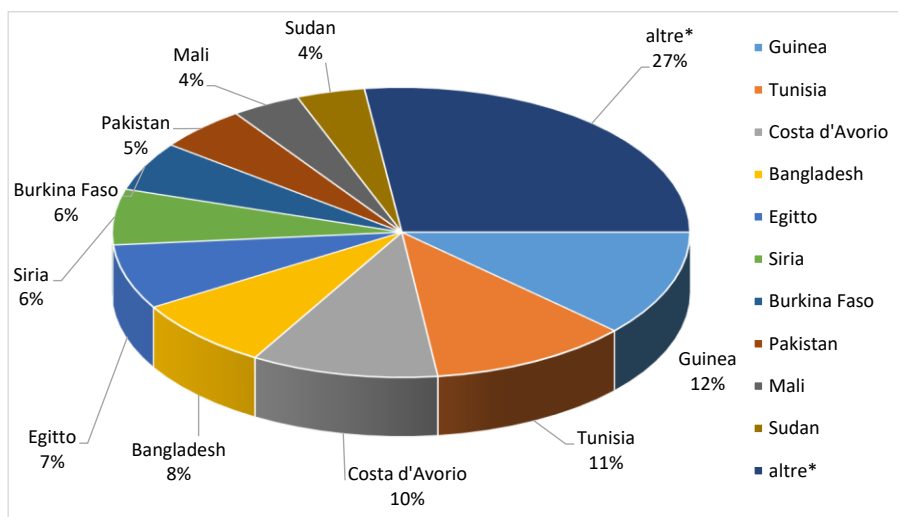

Nazionalità dichiarate al momento dello sbarco anno 2023 (aggiornato al 11 dicembre 2023)	
Guinea	18.164
Tunisia	17.081
Costa d'Avorio	15.973
Bangladesh	12.122
Egitto	11.066
Siria	9.503
Burkina Faso	8.410
Pakistan	7.639
Mali	5.883
Sudan	5.829
altre*	41.456
Totale**	153.126

*il dato potrebbe ricomprendere immigrati per i quali sono ancora in corso le attività di identificazione.

**I dati si riferiscono agli eventi di sbarco rilevati entro le ore 8:00 del giorno di riferimento.

Fonte: Dipartimento della Pubblica sicurezza. I dati sono suscettibili di successivo consolidamento.