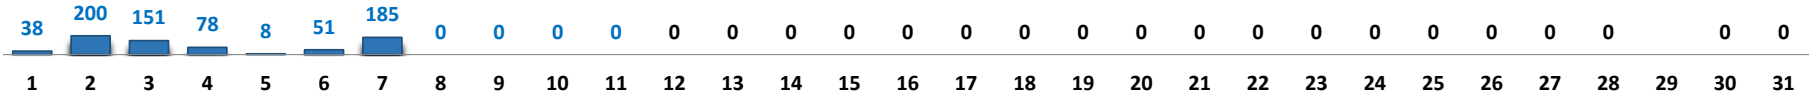

Il grafico illustra la situazione relativa al numero dei migranti sbarcati a decorrere dal 1 gennaio 2023 al 11 dicembre 2023* comparati con i dati riferiti allo stesso periodo degli anni 2021 e 2022

*I dati si riferiscono agli eventi di sbarco rilevati entro le ore 8:00 del giorno di riferimento.

Fonte: Dipartimento della Pubblica sicurezza. I dati sono suscettibili di successivo consolidamento.

Migranti sbarcati* - confronto corrispondente periodo anno precedente

*I dati si riferiscono agli eventi di sbarco rilevati entro le ore 8:00 del giorno di riferimento

Fonte: Dipartimento della Pubblica sicurezza. I dati sono suscettibili di successivo consolidamento.

Migranti sbarcati per giorno al 11 Dicembre 2023* - mese di Dicembre

*I dati si riferiscono agli eventi di sbarco rilevati entro le ore 8:00 del giorno di riferimento
Fonte: Dipartimento della Pubblica sicurezza. I dati sono suscettibili di successivo consolidamento.

Comparazione migranti sbarcati negli anni 2021/2022/2023

2021:67.477

2022:105.131

2023:153.126*

Fonte: Dipartimento della Pubblica sicurezza. I dati sono suscettibili di successivo consolidamento.

Nazionalità dichiarate al momento dello sbarco anno 2023 (aggiornato al 11 dicembre 2023)	
Guinea	18.164
Tunisia	17.081
Costa d'Avorio	15.973
Bangladesh	12.122
Egitto	11.066
Siria	9.503
Burkina Faso	8.410
Pakistan	7.639
Mali	5.883
Sudan	5.829
altre*	41.456
Totale**	153.126