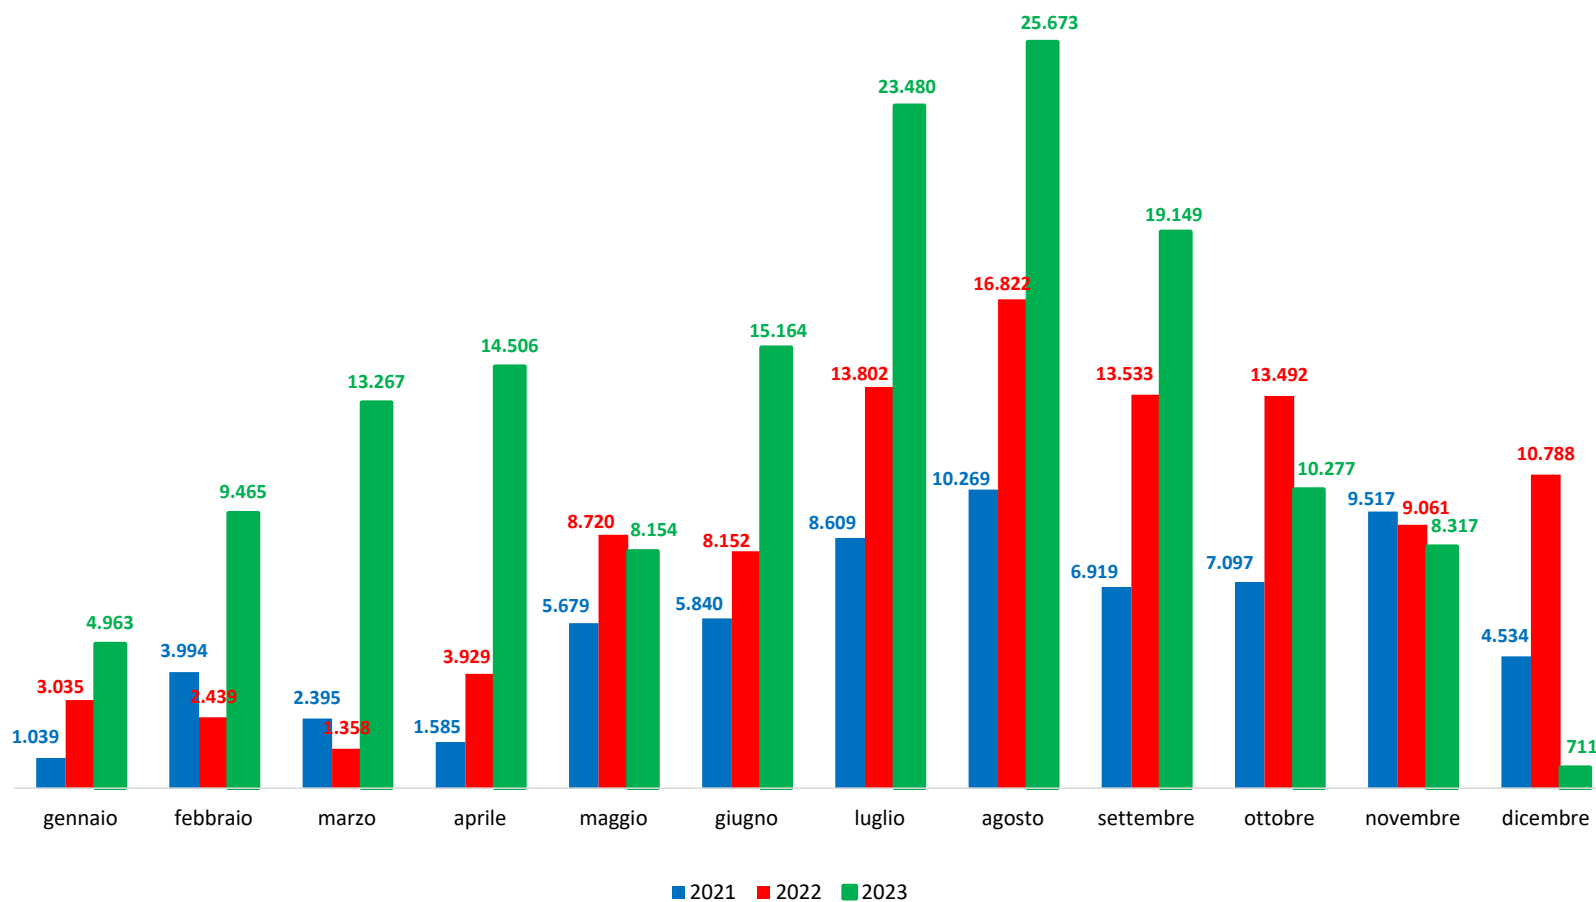

Il grafico illustra la situazione relativa al numero dei migranti sbarcati a decorrere dal 1 gennaio 2023 al 11 dicembre 2023* comparati con i dati riferiti allo stesso periodo degli anni 2021 e 2022

*I dati si riferiscono agli eventi di sbarco rilevati entro le ore 8:00 del giorno di riferimento.

Fonte: Dipartimento della Pubblica sicurezza. I dati sono suscettibili di successivo consolidamento.

Migranti sbarcati* - confronto corrispondente periodo anno precedente

*I dati si riferiscono agli eventi di sbarco rilevati entro le ore 8:00 del giorno di riferimento

Fonte: Dipartimento della Pubblica sicurezza. I dati sono suscettibili di successivo consolidamento.

Migranti sbarcati per giorno al 11 Dicembre 2023* - mese di Dicembre

*I dati si riferiscono agli eventi di sbarco rilevati entro le ore 8:00 del giorno di riferimento
Fonte: Dipartimento della Pubblica sicurezza. I dati sono suscettibili di successivo consolidamento.

Comparazione migranti sbarcati negli anni 2021/2022/2023

2021:67.477

2022:105.131

2023:153.126*

Fonte: Dipartimento della Pubblica sicurezza. I dati sono suscettibili di successivo consolidamento.

Nazionalità dichiarate al momento dello sbarco anno 2023 (aggiornato al 11 dicembre 2023)	
Guinea	18.164
Tunisia	17.081
Costa d'Avorio	15.973
Bangladesh	12.122
Egitto	11.066
Siria	9.503
Burkina Faso	8.410
Pakistan	7.639
Mali	5.883
Sudan	5.829
altre*	41.456
Totale**	153.126