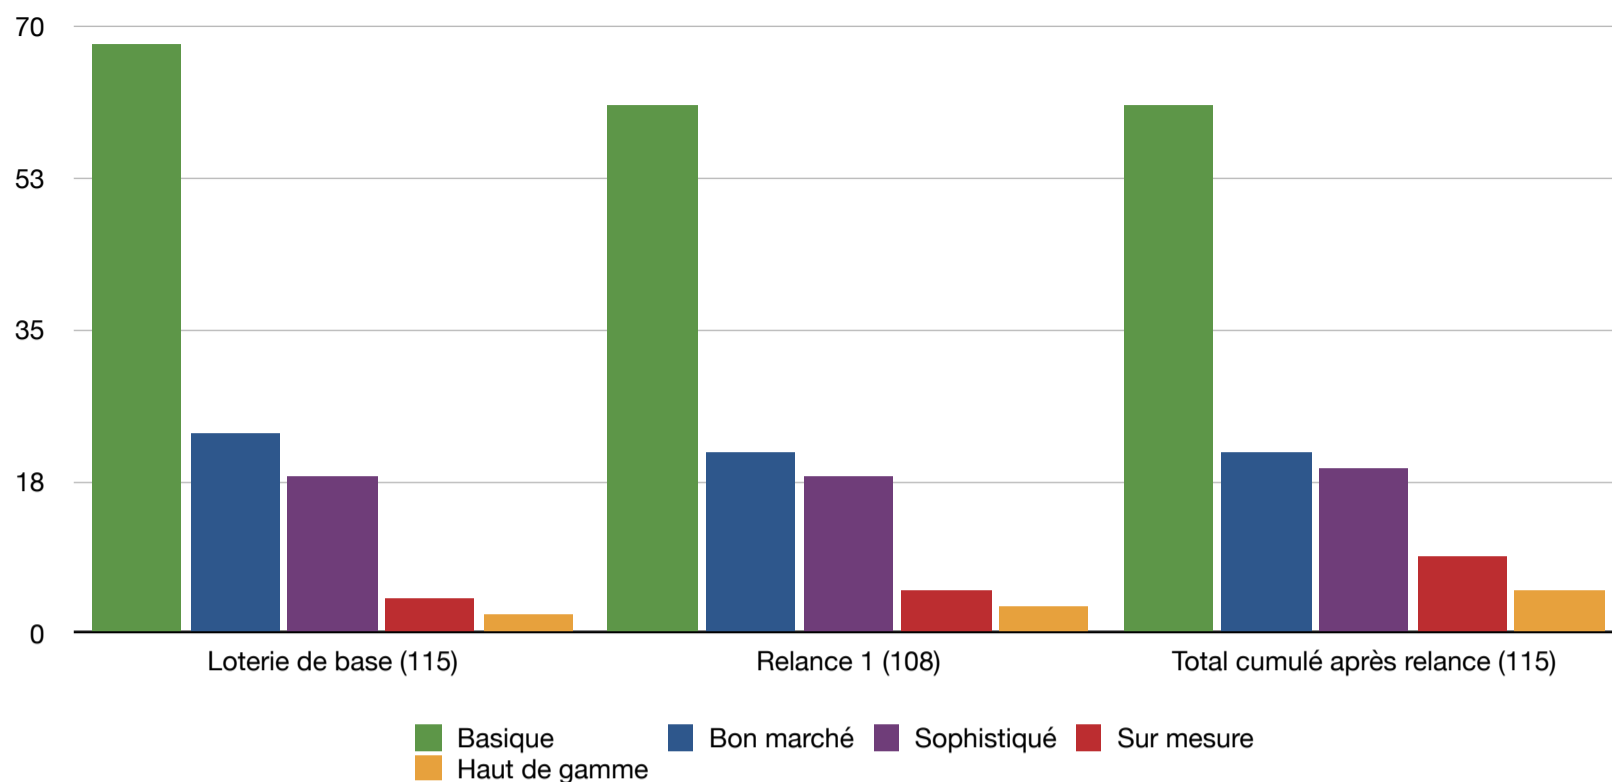

Statistiques loterie

Répartition des raretés

	Basique	Bon marché	Sophistiqué	Sur mesure	Haut de gamme
Loterie de base (115)	68	23	18	4	2
Relance 1 (108)	61	21	18	5	3
Total cumulé après relance (115)	61	21	19	9	5
% Loterie de base	60	20	16	4	2
% Relance 1	57	20	17	5	3
% Total cumulé après relance	53	19	17	8	4