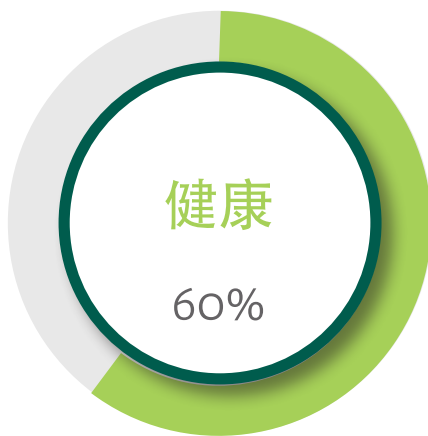

适合您的吉祥物

W H L

W C

W L C

WAYFENGSHUI
GROUP