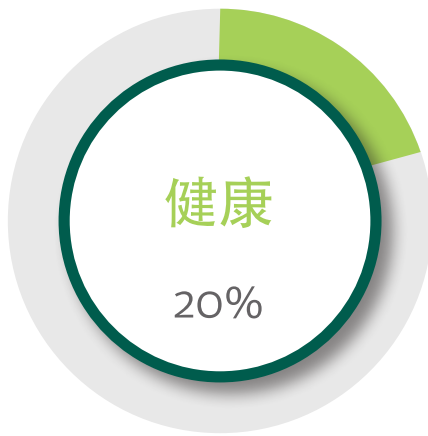

## 2017运程分析

你今年各方面恐将困难重重，但幸得吉星庇佑，你定能渡过难关。即使日子再难熬，也别忘了还有好友可依靠，记得保持乐观。

## 排名第11

吉利颜色：蓝、黑

吉利数字：12

贵人生肖：猪

适合您的吉祥物

【发财树】

W L C

超级七