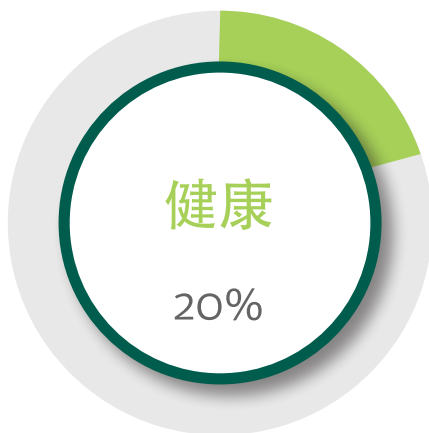

## 排名第10

吉利颜色：蓝、黑、黄、褐

吉利数字：1、5

贵人生肖：鼠、龙

亲切友善

适合您的吉祥物

【丰收百财】

W L