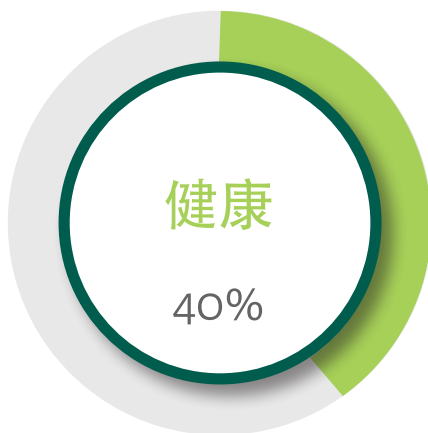

## 2017运程分析

今年将面临较多困境，你须借助良好的人际关系，来克服障碍。今年伴侣间或许会有矛盾，不妨出国旅行散散心，调养身心之余，也可顺便探索新的工作机遇。

## 排名第8

吉利颜色：青、绿

吉利数字：3

贵人生肖：虎

热心和蔼

适合您的吉祥物

【金玉福盆】

W C