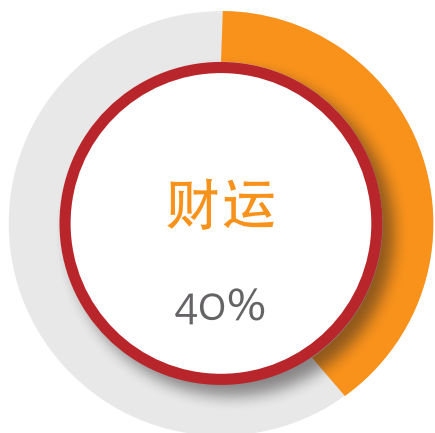

## 2017运程分析

今年将面临较多困境，你须借助良好的人际关系，来克服障碍。今年伴侣间或许会有矛盾，不妨出国旅行散散心，调养身心之余，也可顺便探索新的工作机遇。

## 排名第8

吉利颜色：青、绿

吉利数字：3

贵人生肖：虎

热心和蔼

适合您的吉祥物

【金玉福盆】

W C