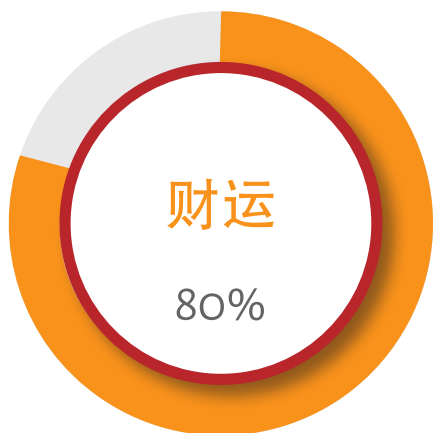

## 排名第3

吉利颜色：红、橙

吉利数字：7

贵人生肖：马

忠实可靠

适合您的吉祥物

【如鱼得水】

W L