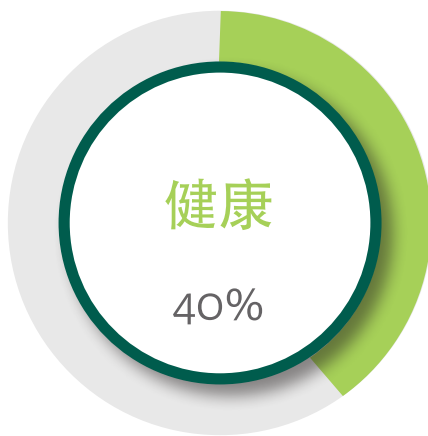

## 2017运程分析

今年运势平平，要在事业和学业上多加把劲才行。你将会迎来人生大事和喜事，非常值得庆祝，但你却可能会感到焦虑和沮丧。与人相处时，记得时时坦诚相待，可避免许多误会。

## 排名第6

吉利颜色：黄、褐

吉利数字：5

贵人生肖：龙

适合您的吉祥物

【福气满载】

H C

白幽灵