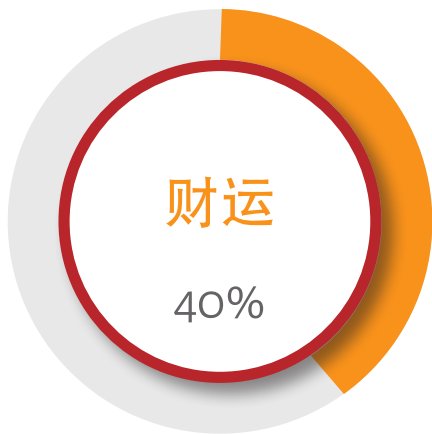

适合您的吉祥物

W H

W H C

L C

WAYFENGSHUI
GROUP