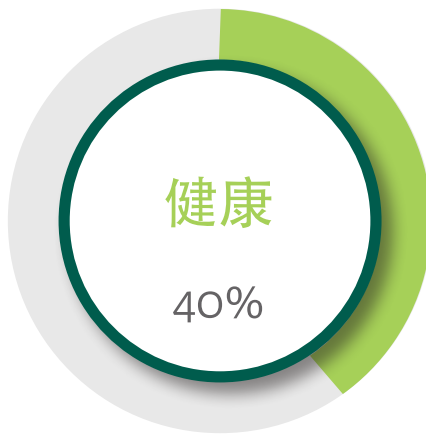

适合您的吉祥物

W H

W H C

L C

WAYFENGSHUI
GROUP