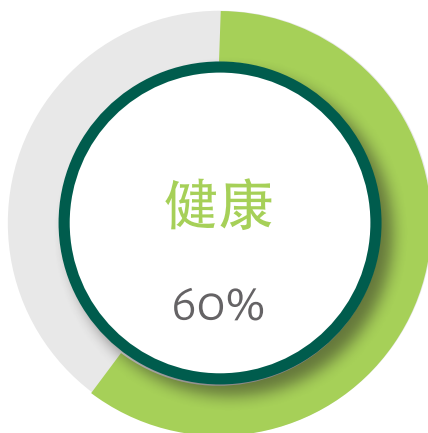

## 排名第3

吉利颜色：红、橙

吉利数字：7

贵人生肖：马

忠实可靠

适合您的吉祥物

【如鱼得水】

W L