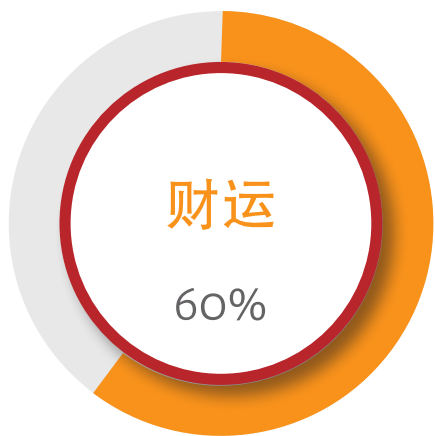

适合您的吉祥物

H C

H L

W R

WAYFENGSHUI GROUP