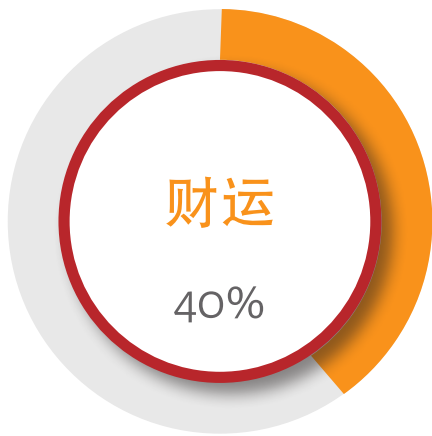

适合您的吉祥物

W C

H R

L R

WAYFENGSHUI
GROUP