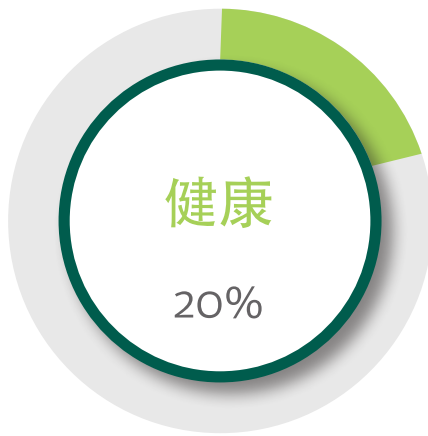

适合您的吉祥物

W C

H R

L R

WAYFENGSHUI
GROUP