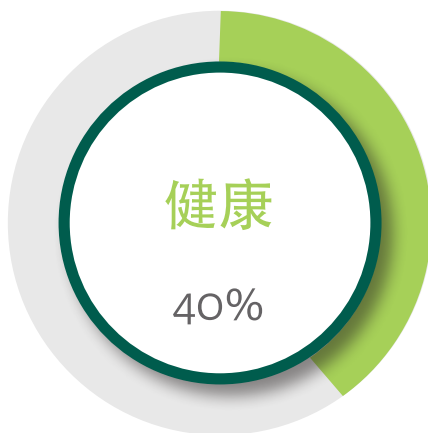

## 2017运程分析

在事业、学业和财运上都很理想。尽管在工作和课业上一帆风顺，你也要注意保持专注力，以免杂念纷飞、影响运势。记得以乐观的心态面对一切，并相信自己能克服所有困难。

## 排名第5

吉利颜色：黄、褐

吉利数字：5

贵人生肖：龙

开朗坦率

适合您的吉祥物

【吉运如意】

L R C