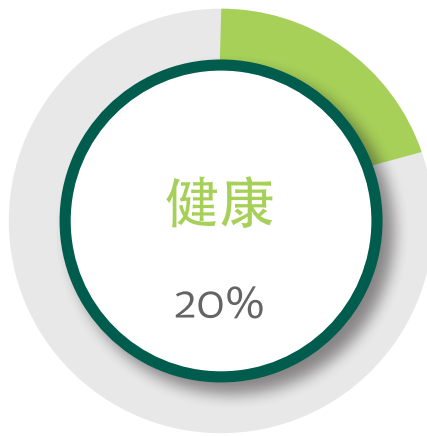

## 2017运程分析

今年运势大不如前，故凡事须保持低调，看到身边的人比你  
好，也不要妒忌。你将会遇到一些小麻烦和不如意的事，但  
只要你坚持努力，就能变得强大起来！

## 排名第12

吉利颜色：白、金

吉利数字：7、10

贵人生肖：鸡

才华横溢

适合您的吉祥物

【好运天禄】

W L C