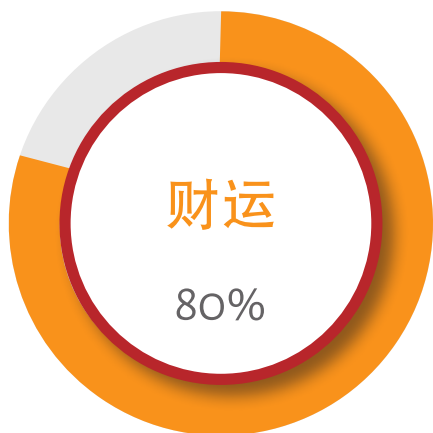

## 2017运程分析

在事业、学业和财运上都很理想。尽管在工作和课业上一帆风顺，你也要注意保持专注力，以免杂念纷飞、影响运势。记得以乐观的心态面对一切，并相信自己能克服所有困难。

## 排名第5

吉利颜色：黄、褐

吉利数字：5

贵人生肖：龙

开朗坦率

适合您的吉祥物

【吉运如意】

L R C