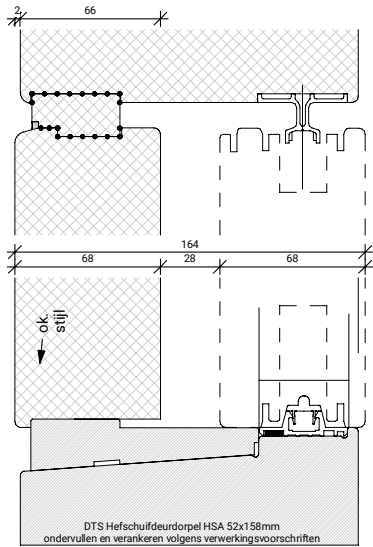

verdekt vernagelen bij  
fabriekaf beglazen

BEGLAZEN BOUW

BEGLAZEN FABRIEKAF

**EC12ZR UITSLUITEND  
TOEPASBAAR IN VASTE DEUR!**

GLASPAKKET GESCHIKT VOOR TRIPLEGLAS

Platen schroeven 4.5x45mm  
Max. 60mm uit de hoek  
h.o.h. 180mm