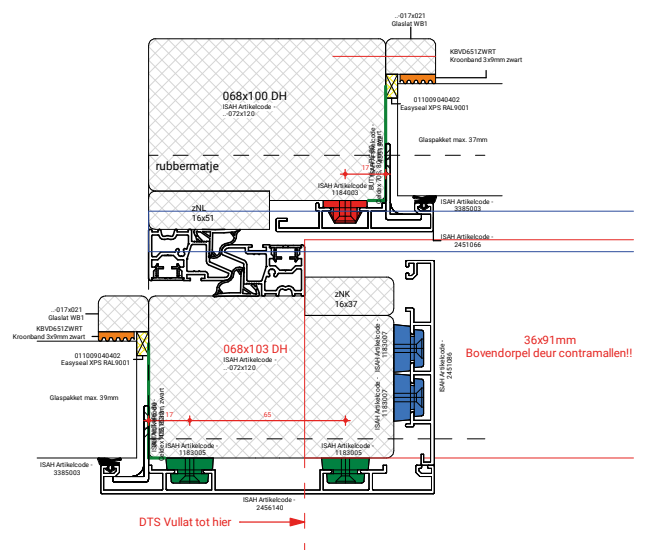

DTS neuten  
90mm breed.

DTS BU KVT+

GLASPAKKET GESCHIKT VOOR TRIPLEGLAS

GLASPAKKET GESCHIKT VOOR TRIPLEGLAS

GLASPAKKET GESCHIKT VOOR TRIPLEGLAS

o.k Aluminium op kozijnstijl  
Gelijk met onderkant profiel