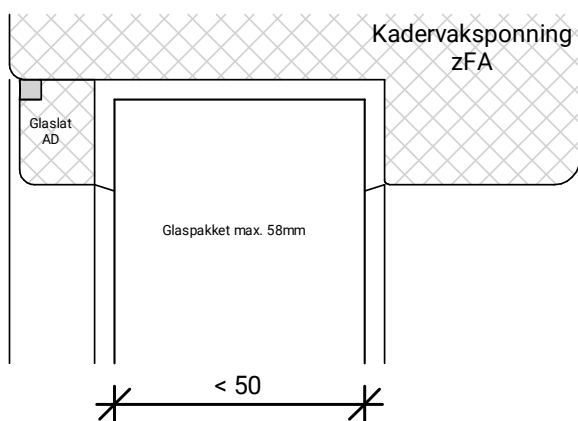

verdekt vernagelen bij  
fabriekaf beglazen

BEGLAZEN BOUW

BEGLAZEN FABRIEKAF

**EC12ZR UITSLUITEND  
TOEPASBAAR IN VASTE DEUR!**

GLASPAKKET GESCHIKT VOOR TRIPLEGLAS

Platen schroeven 4.5x45mm  
Max. 60mm uit de hoek  
h.o.h. 180mm