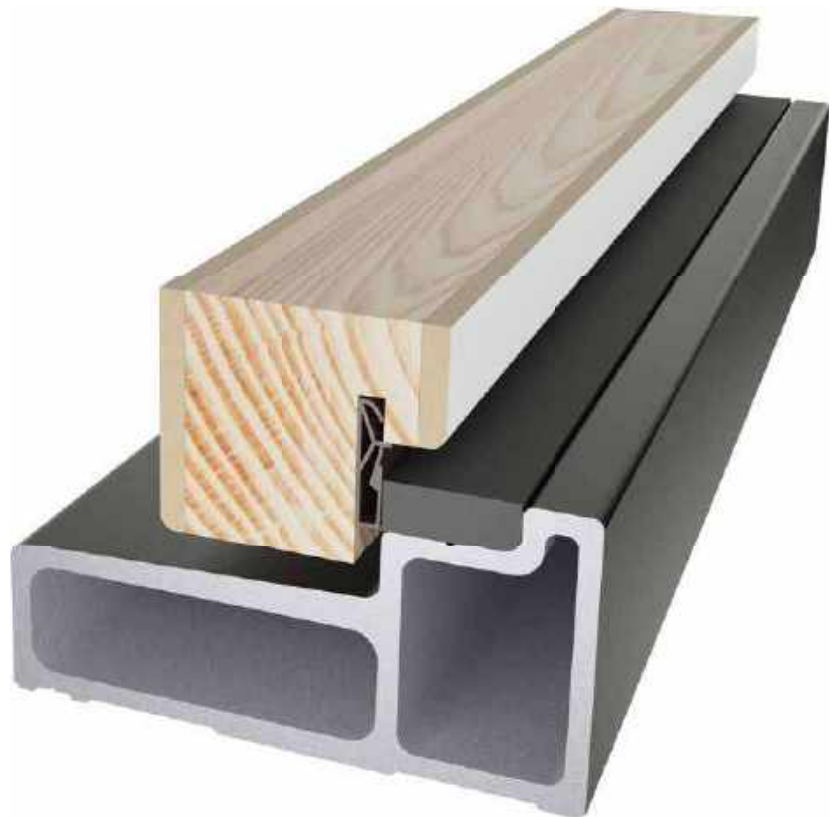

GLASPAKKET GESCHIKT VOOR TRIPLEGLAS

GLASPAKKET GESCHIKT VOOR TRIPLEGLAS

GLASPAKKET GESCHIKT VOOR TRIPLEGLAS

BEGLAZEN BOUW

GLASPAKKET GESCHIKT  
VOOR TRIPLEGLAS

19 2

GLASPAKKET GESCHIKT VOOR TRIPLEGLAS

GLASPAKKET GESCHIKT  
VOOR TRIPLEGLAS

verdekt vernagelen bij  
fabriekaf beglazen

BEGLAZEN BOUW

BEGLAZEN FABRIEKAF

**EC12ZR UITSLUITEND  
TOEPASBAAR IN VASTE DEUR!**

GLASPAKKET GESCHIKT VOOR TRIPLEGLAS

Platen schroeven 4.5x45mm  
Max. 60mm uit de hoek  
h.o.h. 180mm