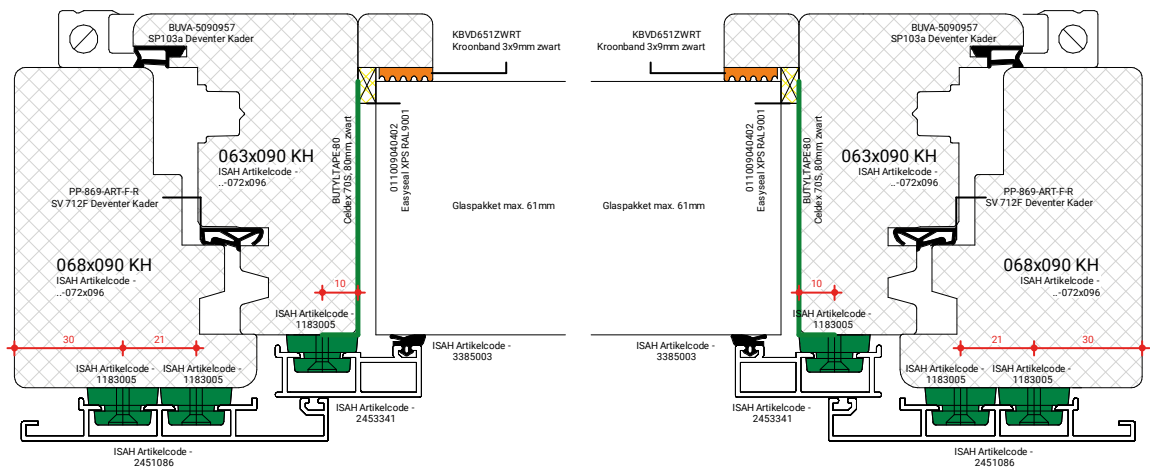

GLASPAKKET GESCHIKT VOOR TRIPLEGLAS