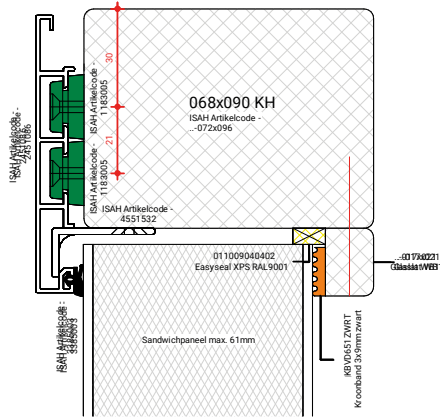

o.k Aluminium op kozijnstijl!
Gelijk met onderkant profiel!