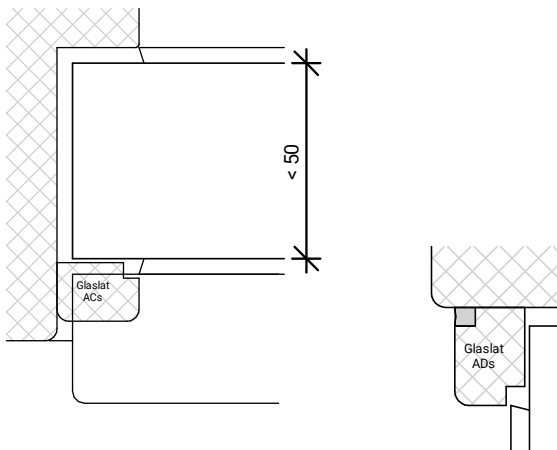

verdekt vernagelen bij
fabriekaf beglazen