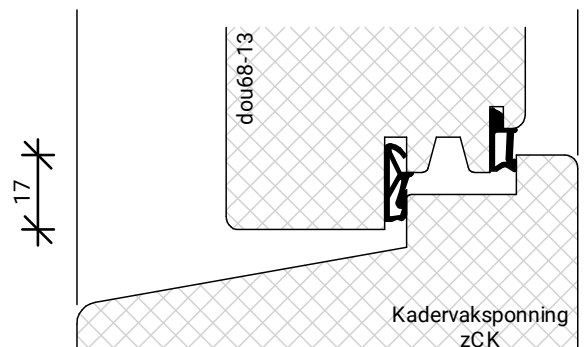

### Houten kozijnen

2	DIL54	Binnendraaiende deuren 54mm dik
3	DIL68	Binnendraaiende deuren 68mm dik
4	DIL90	Binnendraaiende deuren 90mm dik
5	DUK54	Buitendraaiende deuren 54mm dik
6	DUK68	Buitendraaiende deuren 68mm dik
7	DUK90	Buitendraaiende deuren 90mm dik
8	DUL54	Buitendraaiende deuren 54mm dik
9	DUL68	Buitendraaiende deuren 68mm dik
10	DUL90	Buitendraaiende deuren 90mm dik
11	DULV68	Vaste deuren 68mm dik
12	EIL68	Binnendraaiende stolpdeuren 68mm dik
13	EIL90	Binnendraaiende stolpdeuren 68mm dik
14	EUK68	Buitendraaiende stolpdeuren 68mm dik
15	EUK90	Buitendraaiende stolpdeuren 90mm dik
16	EUL54	Buitendraaiende stolpdeuren 54mm dik
17	GIKA	Binnenbeglazing sponningsbreedte 75mm
18	GIKB	Binnenbeglazing sponningsbreedte 75mm
19	GIKC	Binnenbeglazing sponningsbreedte 51mm
20	GILA	Binnenbeglazing sponningsbreedte 75mm
21	GUKA	Buitenbeglazing sponningsbreedte 75mm
22	GUKB	Buitenbeglazing sponningsbreedte 75mm
23	GULA	Buitenbeglazing sponningsbreedte 75mm
24	HSLV68	Hefschuifdeur 68mm dik schema A
25	HSLS68	Hefschuifdeur 68mm dik schema A
26	HSLV90	Hefschuifdeur 90mm dik schema A
27	HSLS90	Hefschuifdeur 90mm dik schema A
28	P21A	Sandwichpaneel binnensponning 75mm
29	P22A	Sandwichpaneel binnensponning 75mm
30	PSA68	Parallelschuifdeur 68mm dik
31	PSK90	Parallelschuifdeur 90mm dik
32	RDA68	Opdek ramen 68mm dik
33	RDK90	Opdek ramen 90mm dik
34	RDR168	Opdek ramen 68mm dik
35	RKK68	Uitzet ramen 68mm dik
36	RKK90	Uitzet ramen 90mm dik
37	RUK68	Buitendraaiende ramen 68mm dik
38	RUK90	Buitendraaiende ramen 90mm dik
39	SDK68	Opdek stolpdeuren/ramen 68mm dik
40	SDK90	Opdek stolpdeuren/ramen 90mm dik
41	RDL68	Opdek stolpdeuren/ramen 68mm dik
42	SUK68	Buitendraaiende stolpramen 68mm dik
43	SUK90	Buitendraaiende stolpramen 90mm dik

GLASPAKKET GESCHIKT VOOR TRIPLEGLAS

GLASPAKKET GESCHIKT VOOR TRIPLEGLAS

GLASPAKKET GESCHIKT VOOR TRIPLEGLAS

BEGLAZEN BOUW

GLASPAKKET GESCHIKT  
VOOR TRIPLEGLAS

19 2

GLASPAKKET GESCHIKT VOOR TRIPLEGLAS

GLASPAKKET GESCHIKT  
VOOR TRIPLEGLAS