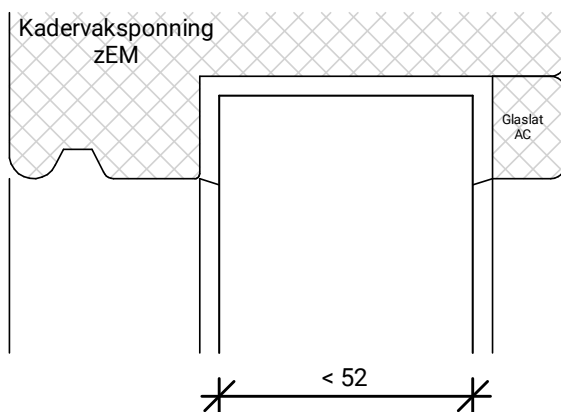

GLASPAKKET GESCHIKT
VOOR TRIPLEGLAS