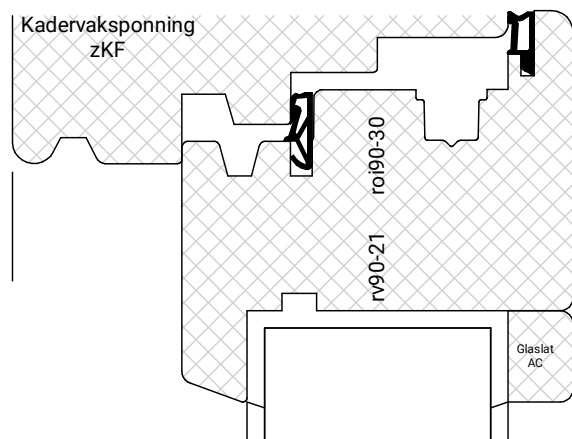

Platen spijkere

Natte beglazing  
Beglazen volgens NPS 3577

Platen schroeven 4.5x45mm  
Max. 60mm uit de hoek  
h.o.h. 180mm

Platen spijkere

Natte beglazing  
Beglazen volgens NPS 3577

BEGLAZEN BOUW

GU-966/150mZ  
afmetingen beslag en infrezingen zijn merk afhankelijk

Let op! Boven- en onderrail  
20mm los houden van buitenkant kozijn!

GLASPAKKET GESCHIKT  
VOOR TRIPLEGLAS

GLASPAKKET GESCHIKT  
VOOR TRIPLEGLAS

GLASPAKKET GESCHIKT VOOR TRIPLEGLAS

BEGLAZEN BOUW

BEGLAZEN FABRIEKAF