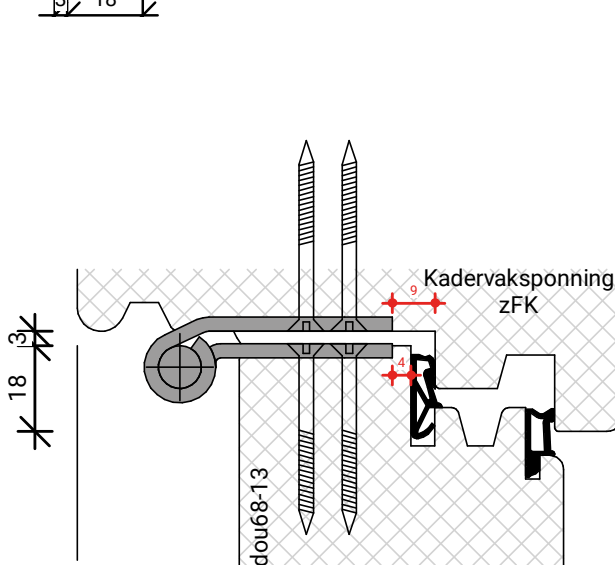

Let op! Boven- en onderrail  
20mm los houden van buitenkant kozijn!

GLASPAKKET GESCHIKT  
VOOR TRIPLEGLAS

GLASPAKKET GESCHIKT  
VOOR TRIPLEGLAS

GLASPAKKET GESCHIKT VOOR TRIPLEGLAS

BEGLAZEN BOUW

BEGLAZEN FABRIEKAF