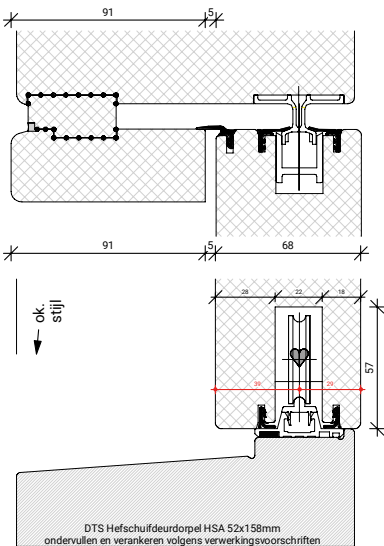

verdekt vernagelen bij  
fabriekaf beglazen

BEGLAZEN BOUW

BEGLAZEN FABRIEKAF

**EC12ZR UITSLUITEND  
TOEPASBAAR IN VASTE DEUR!**

GLASPAKKET GESCHIKT VOOR TRIPLEGLAS

Platen schroeven 4.5x45mm  
Max. 60mm uit de hoek  
h.o.h. 180mm