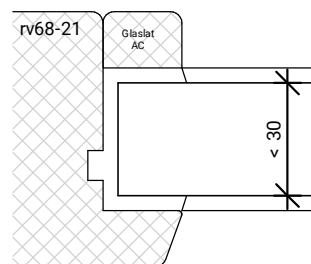

Platen spijkere

Natte beglazing  
Beglazen volgens NPS 3577

Platen schroeven 4.5x45mm  
Max. 60mm uit de hoek  
h.o.h. 180mm

Platen spijkere

Natte beglazing  
Beglazen volgens NPS 3577

BEGLAZEN BOUW

GU-966/150mZ  
afmetingen beslag en infrezingen zijn merk afhankelijk

Let op! Boven- en onderrail  
20mm los houden van buitenkant kozijn!

GLASPAKKET GESCHIKT  
VOOR TRIPLEGLAS

GLASPAKKET GESCHIKT  
VOOR TRIPLEGLAS

GLASPAKKET GESCHIKT VOOR TRIPLEGLAS

BEGLAZEN BOUW

BEGLAZEN FABRIEKAF