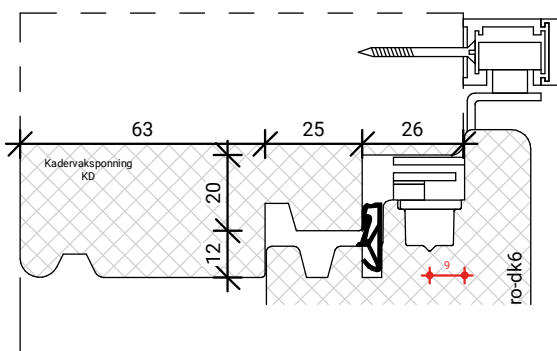

Platen spijkere

Natte beglazing  
Beglazen volgens NPS 3577

Platen schroeven 4.5x45mm  
Max. 60mm uit de hoek  
h.o.h. 180mm

Platen spijkere

Natte beglazing  
Beglazen volgens NPS 3577

BEGLAZEN BOUW

GU-966/150mZ  
afmetingen beslag en infrezingen zijn merk afhankelijk