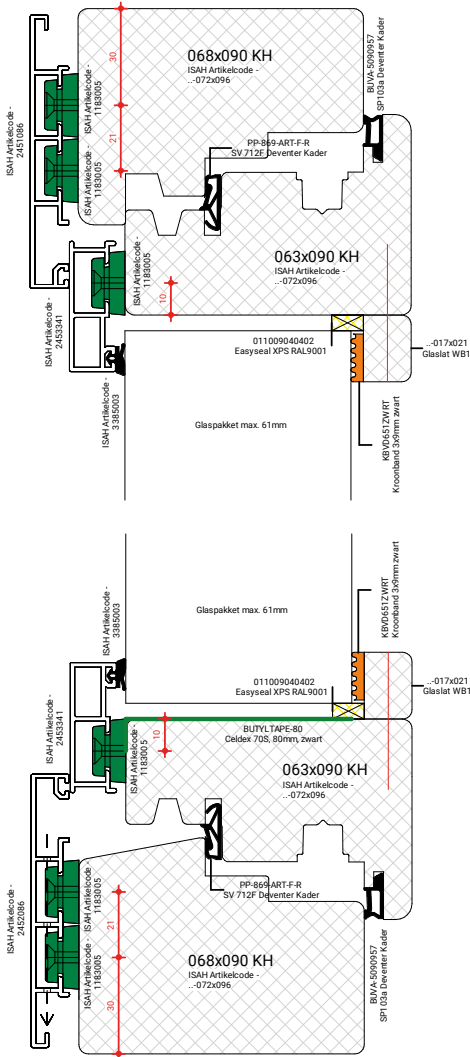

GLASPAKKET GESCHIKT VOOR TRIPLEGLAS