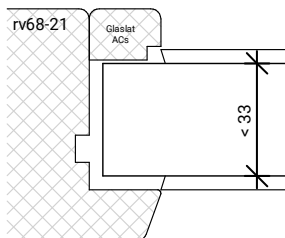

Platen spijkere

Natte beglazing  
Beglazen volgens NPS 3577

Platen schroeven 4.5x45mm  
Max. 60mm uit de hoek  
h.o.h. 180mm

Platen spijkere

Natte beglazing  
Beglazen volgens NPS 3577

BEGLAZEN BOUW

GU-966/150mZ  
afmetingen beslag en infrezingen zijn merk afhankelijk