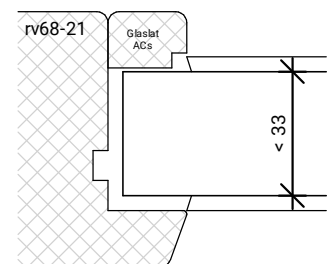

Platen spijkere

Natte beglazing  
Beglazen volgens NPS 3577

Platen schroeven 4.5x45mm  
Max. 60mm uit de hoek  
h.o.h. 180mm

Platen spijkere

Natte beglazing  
Beglazen volgens NPS 3577

BEGLAZEN BOUW

GU-966/150mZ  
afmetingen beslag en infrezingen zijn merk afhankelijk

Let op! Boven- en onderrail  
20mm los houden van buitenkant kozijn!

GLASPAKKET GESCHIKT  
VOOR TRIPLEGLAS

GLASPAKKET GESCHIKT  
VOOR TRIPLEGLAS

GLASPAKKET GESCHIKT VOOR TRIPLEGLAS

BEGLAZEN BOUW

BEGLAZEN FABRIEKAF