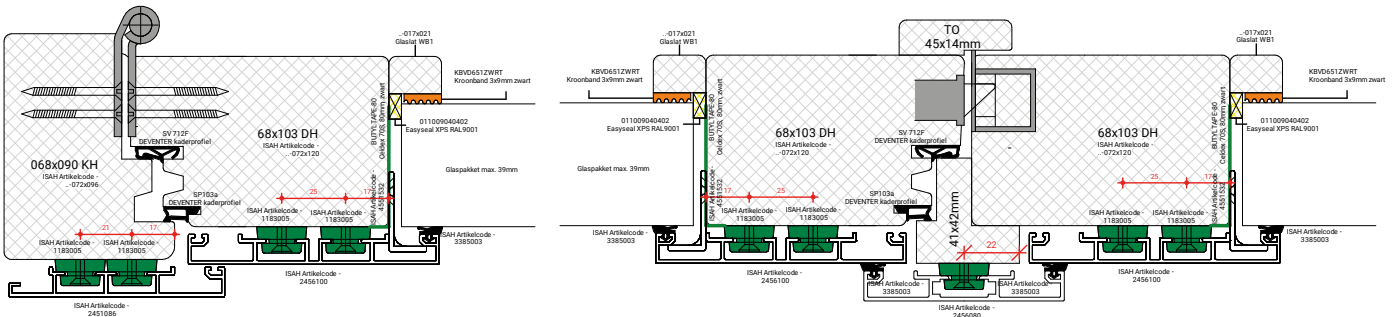

GLASPAKKET GESCHIKT VOOR TRIPLEGLAS