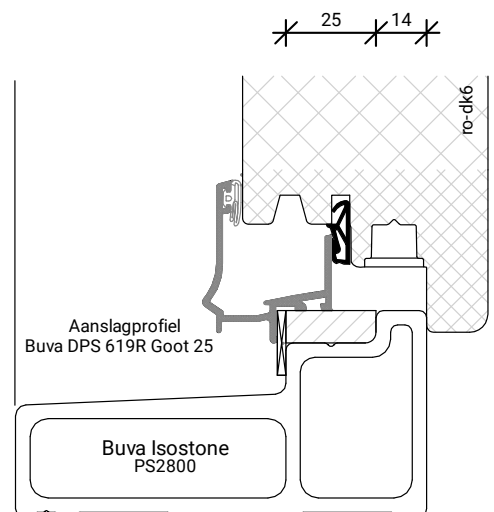

GLASPAKKET GESCHIKT
VOOR TRIPLEGLAS