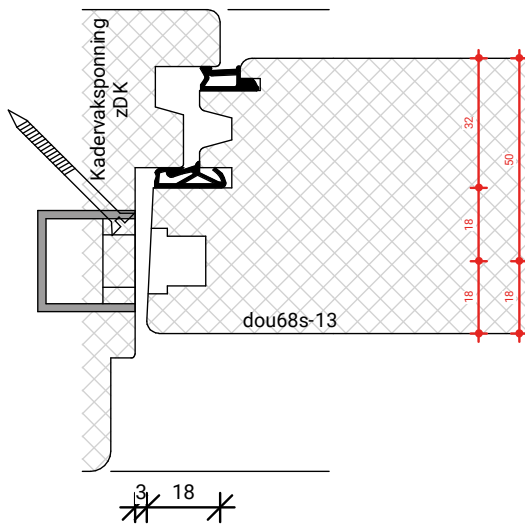

Platen spijkere

Natte beglazing  
Beglazen volgens NPS 3577

Platen schroeven 4.5x45mm  
Max. 60mm uit de hoek  
h.o.h. 180mm

Platen spijkere

Natte beglazing  
Beglazen volgens NPS 3577

BEGLAZEN BOUW

GU-966/150mZ  
afmetingen beslag en infrezingen zijn merk afhankelijk

Let op! Boven- en onderrail  
20mm los houden van buitenkant kozijn!

GLASPAKKET GESCHIKT  
VOOR TRIPLEGLAS

GLASPAKKET GESCHIKT  
VOOR TRIPLEGLAS

GLASPAKKET GESCHIKT VOOR TRIPLEGLAS

BEGLAZEN BOUW

BEGLAZEN FABRIEKAF