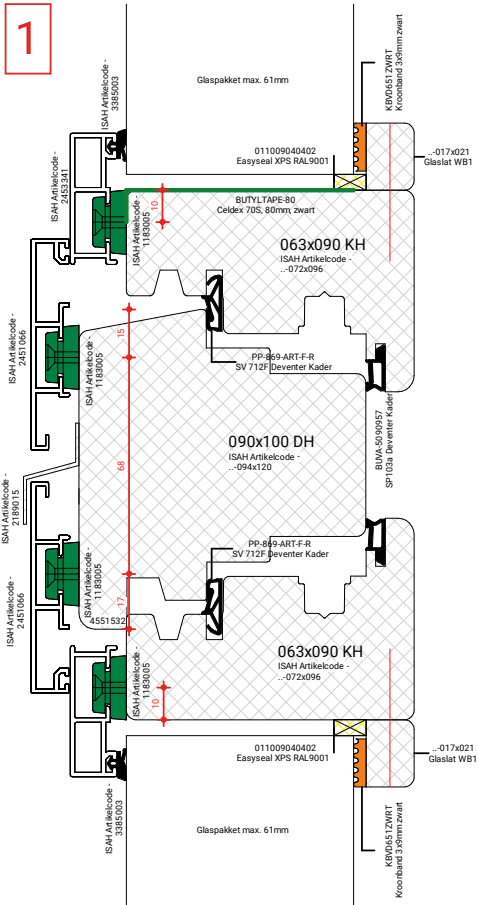

GLASPAKKET GESCHIKT VOOR TRIPLEGLAS