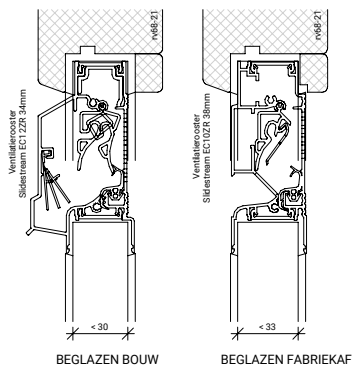

verdekt vernagelen bij  
fabriekaf beglazen

BEGLAZEN BOUW

BEGLAZEN FABRIEKAF

**EC12ZR UITSLUITEND  
TOEPASBAAR IN VASTE DEUR!**

GLASPAKKET GESCHIKT VOOR TRIPLEGLAS

Platen schroeven 4.5x45mm  
Max. 60mm uit de hoek  
h.o.h. 180mm

Platen spijkere

Natte beglazing  
Beglazen volgens NPS 3577

Platen schroeven 4.5x45mm  
Max. 60mm uit de hoek  
h.o.h. 180mm

Platen spijkere

Natte beglazing  
Beglazen volgens NPS 3577

BEGLAZEN BOUW

GU-966/150mZ  
afmetingen beslag en infrezingen zijn merk afhankelijk