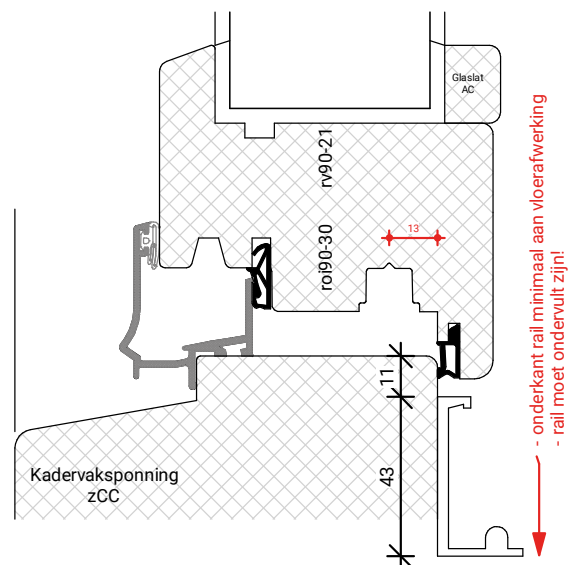

Platen spijkere

Natte beglazing  
Beglazen volgens NPS 3577

Platen schroeven 4.5x45mm  
Max. 60mm uit de hoek  
h.o.h. 180mm

Platen spijkere

Natte beglazing  
Beglazen volgens NPS 3577

BEGLAZEN BOUW

GU-966/150mZ  
afmetingen beslag en infrezingen zijn merk afhankelijk

Let op! Boven- en onderrail  
20mm los houden van buitenkant kozijn!

GLASPAKKET GESCHIKT  
VOOR TRIPLEGLAS

GLASPAKKET GESCHIKT  
VOOR TRIPLEGLAS

GLASPAKKET GESCHIKT VOOR TRIPLEGLAS

BEGLAZEN BOUW

BEGLAZEN FABRIEKAF