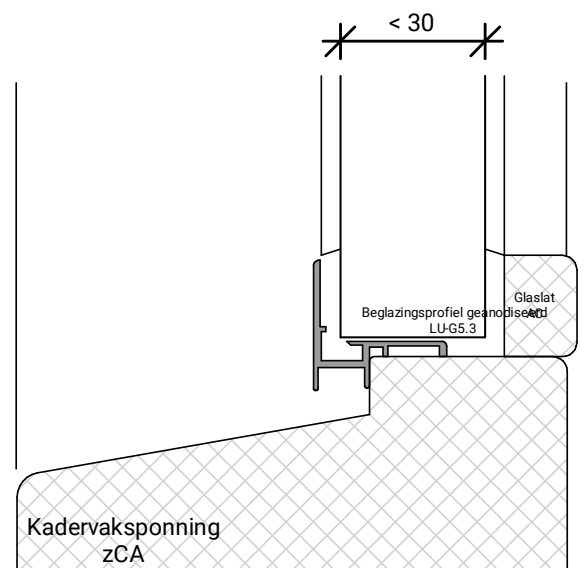

GLASPAKKET GESCHIKT VOOR TRIPLEGLAS