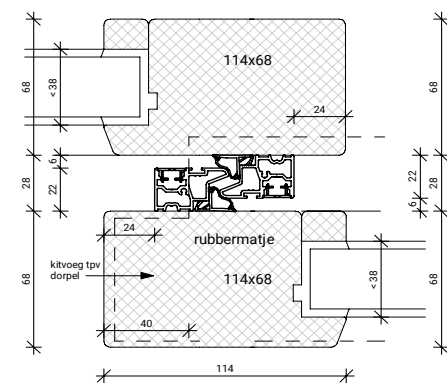

verdekt vernagelen bij  
fabriekaf beglazen

BEGLAZEN BOUW

BEGLAZEN FABRIEKAF

**EC12ZR UITSLUITEND  
TOEPASBAAR IN VASTE DEUR!**

GLASPAKKET GESCHIKT VOOR TRIPLEGLAS

Platen schroeven 4.5x45mm  
Max. 60mm uit de hoek  
h.o.h. 180mm