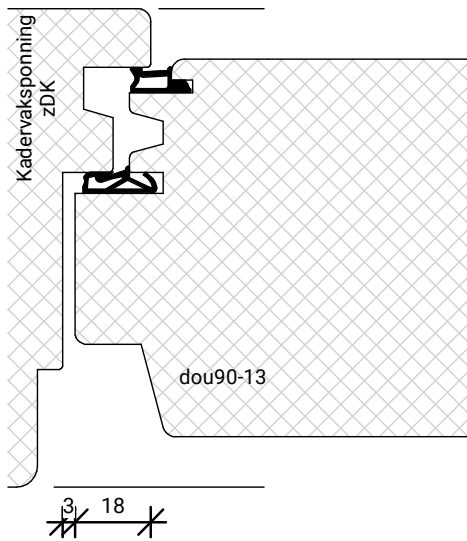

Let op! Boven- en onderrail  
20mm los houden van buitenkant kozijn!

GLASPAKKET GESCHIKT  
VOOR TRIPLEGLAS

GLASPAKKET GESCHIKT  
VOOR TRIPLEGLAS

GLASPAKKET GESCHIKT VOOR TRIPLEGLAS

BEGLAZEN BOUW

BEGLAZEN FABRIEKAF