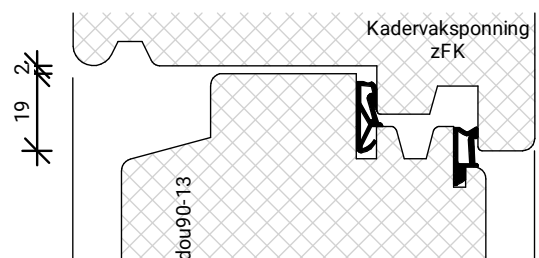

GLASPAKKET GESCHIKT VOOR TRIPLEGLAS