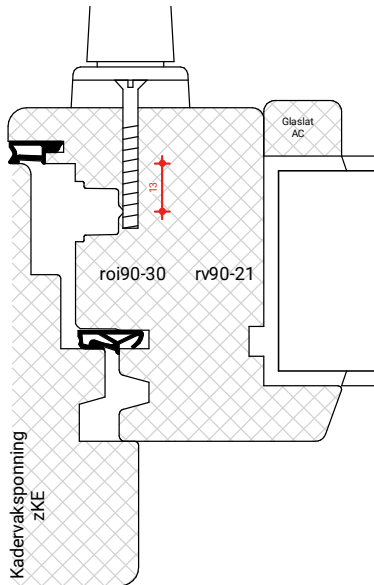

GLASPAKKET GESCHIKT
VOOR TRIPLEGLAS