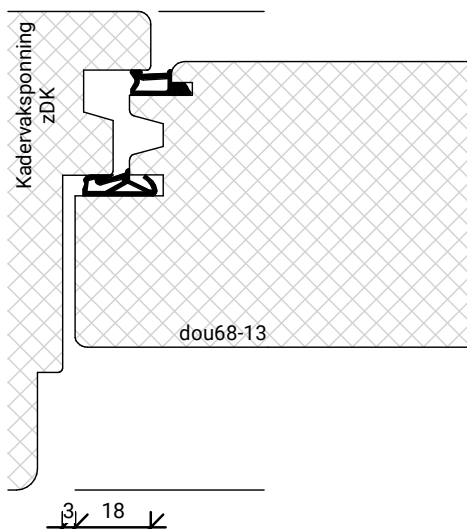

Let op! Boven- en onderrail  
20mm los houden van buitenkant kozijn!

GLASPAKKET GESCHIKT  
VOOR TRIPLEGLAS

GLASPAKKET GESCHIKT  
VOOR TRIPLEGLAS

GLASPAKKET GESCHIKT VOOR TRIPLEGLAS

BEGLAZEN BOUW

BEGLAZEN FABRIEKAF