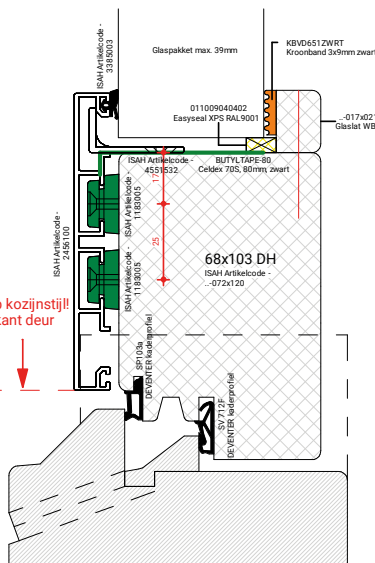

GLASPAKKET GESCHIKT VOOR TRIPLEGLAS