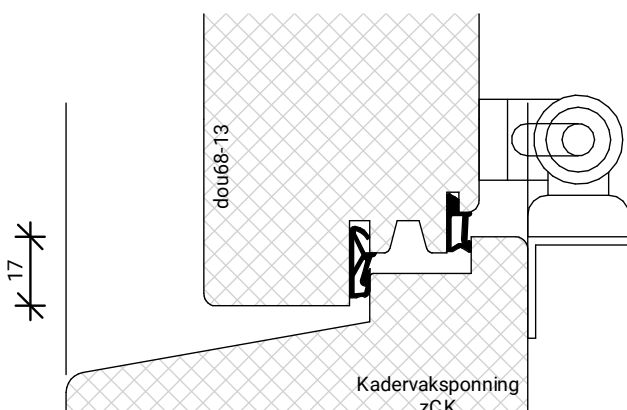

Let op! Boven- en onderrail  
20mm los houden van buitenkant kozijn!

GLASPAKKET GESCHIKT  
VOOR TRIPLEGLAS

GLASPAKKET GESCHIKT  
VOOR TRIPLEGLAS

GLASPAKKET GESCHIKT VOOR TRIPLEGLAS

BEGLAZEN BOUW

BEGLAZEN FABRIEKAF