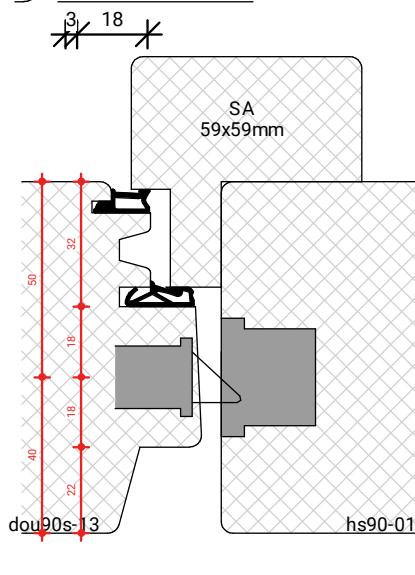

GLASPAKKET GESCHIKT
VOOR TRIPLEGLAS