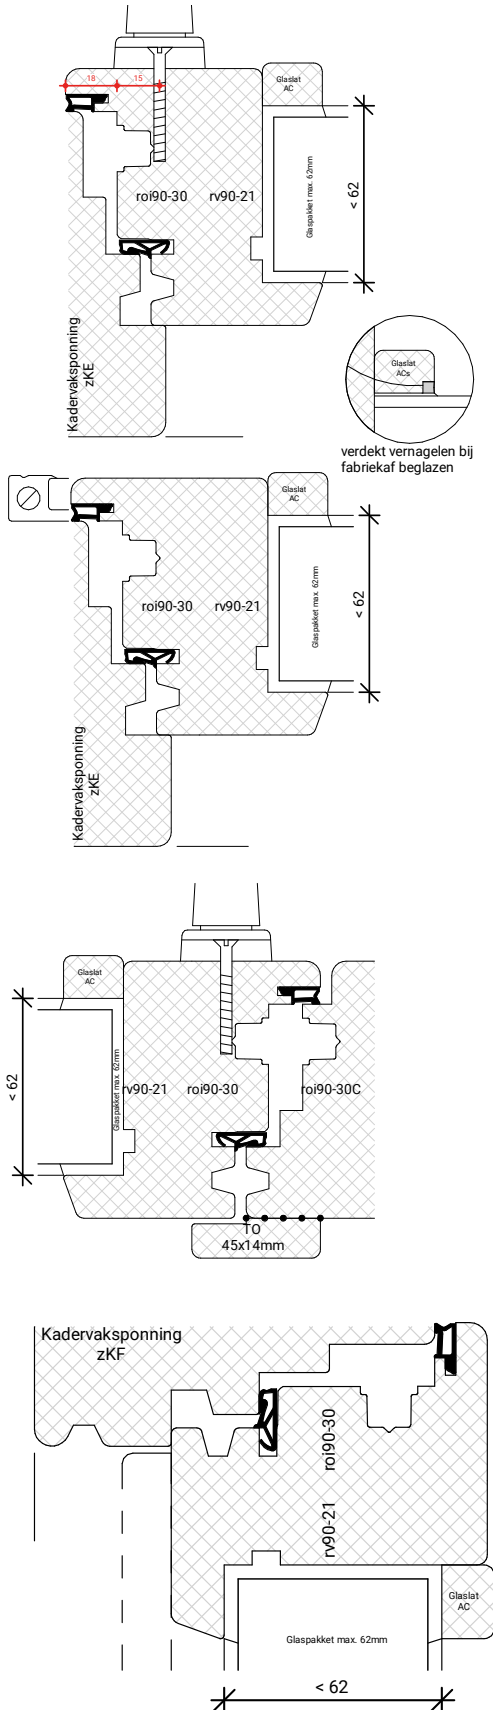

GLASPAKKET GESCHIKT
VOOR TRIPLEGLAS