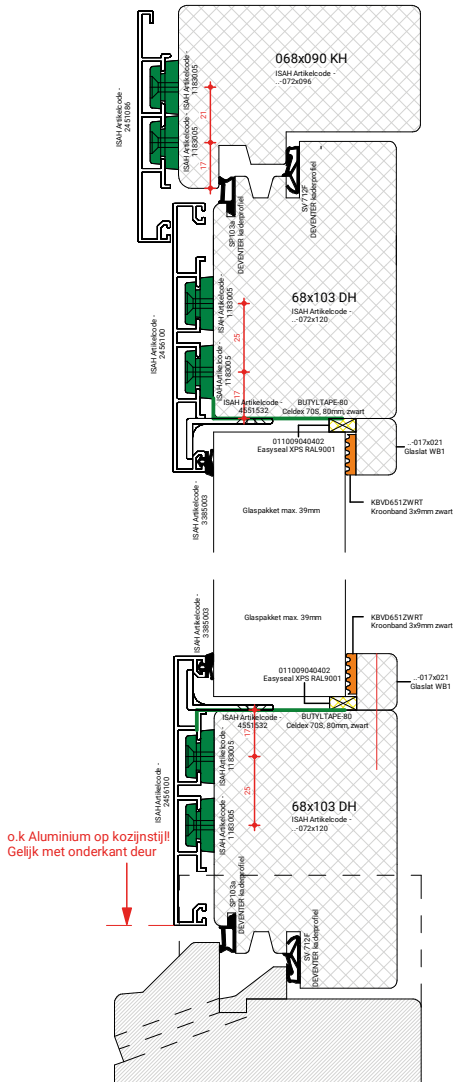

GLASPAKKET GESCHIKT VOOR TRIPLEGLAS