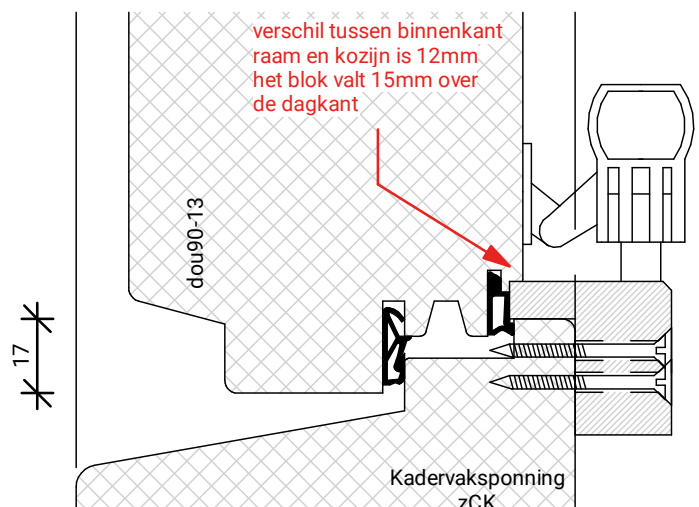

Let op! Boven- en onderrail  
20mm los houden van buitenkant kozijn!

GLASPAKKET GESCHIKT  
VOOR TRIPLEGLAS

GLASPAKKET GESCHIKT  
VOOR TRIPLEGLAS

GLASPAKKET GESCHIKT VOOR TRIPLEGLAS

BEGLAZEN BOUW

BEGLAZEN FABRIEKAF