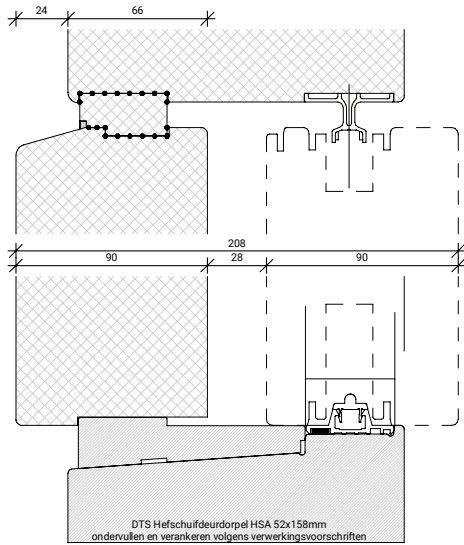

verdekt vernagelen bij  
fabriekaf beglazen

BEGLAZEN BOUW

BEGLAZEN FABRIEKAF

**EC12ZR UITSLUITEND  
TOEPASBAAR IN VASTE DEUR!**

GLASPAKKET GESCHIKT VOOR TRIPLEGLAS

Platen schroeven 4.5x45mm  
Max. 60mm uit de hoek  
h.o.h. 180mm

Platen spijkere

Natte beglazing  
Beglazen volgens NPS 3577

Platen schroeven 4.5x45mm  
Max. 60mm uit de hoek  
h.o.h. 180mm

Platen spijkere

Natte beglazing  
Beglazen volgens NPS 3577

BEGLAZEN BOUW

GU-966/150mZ  
afmetingen beslag en infrezingen zijn merk afhankelijk