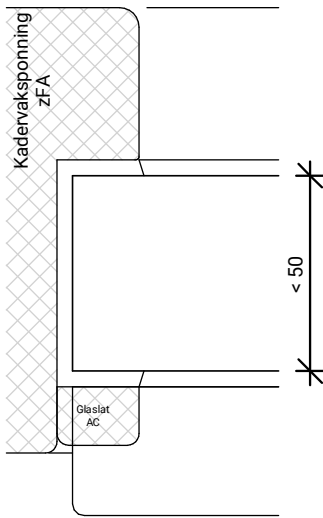

GLASPAKKET GESCHIKT
VOOR TRIPLEGLAS