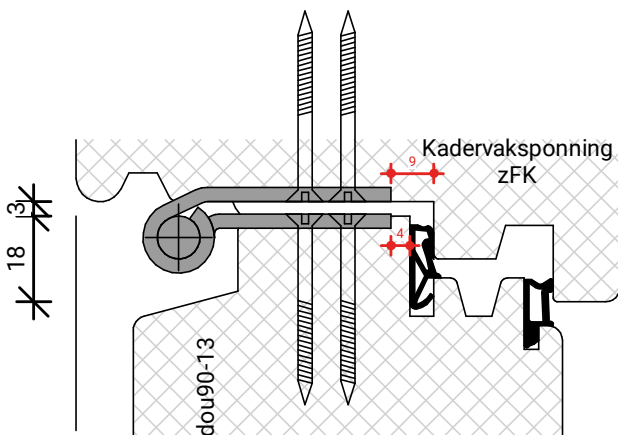

Platen spijkere

Natte beglazing  
Beglazen volgens NPS 3577

Platen schroeven 4.5x45mm  
Max. 60mm uit de hoek  
h.o.h. 180mm

Platen spijkere

Natte beglazing  
Beglazen volgens NPS 3577

BEGLAZEN BOUW

GU-966/150mZ  
afmetingen beslag en infrezingen zijn merk afhankelijk

Let op! Boven- en onderrail  
20mm los houden van buitenkant kozijn!

GLASPAKKET GESCHIKT  
VOOR TRIPLEGLAS

GLASPAKKET GESCHIKT  
VOOR TRIPLEGLAS

GLASPAKKET GESCHIKT VOOR TRIPLEGLAS

BEGLAZEN BOUW

BEGLAZEN FABRIEKAF