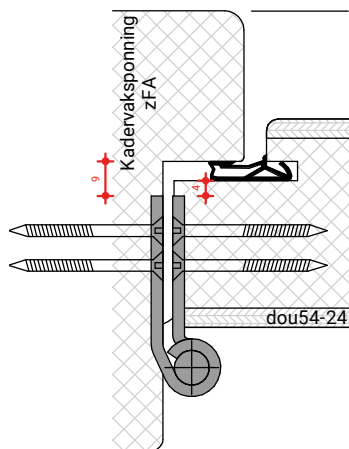

GLASPAKKET GESCHIKT VOOR TRIPLEGLAS

GLASPAKKET GESCHIKT VOOR TRIPLEGLAS

GLASPAKKET GESCHIKT VOOR TRIPLEGLAS

BEGLAZEN BOUW

GLASPAKKET GESCHIKT  
VOOR TRIPLEGLAS

19 2

GLASPAKKET GESCHIKT VOOR TRIPLEGLAS

GLASPAKKET GESCHIKT  
VOOR TRIPLEGLAS

verdekt vernagelen bij  
fabriekaf beglazen

BEGLAZEN BOUW

BEGLAZEN FABRIEKAF

**EC12ZR UITSLUITEND  
TOEPASBAAR IN VASTE DEUR!**

GLASPAKKET GESCHIKT VOOR TRIPLEGLAS

Platen schroeven 4.5x45mm  
Max. 60mm uit de hoek  
h.o.h. 180mm