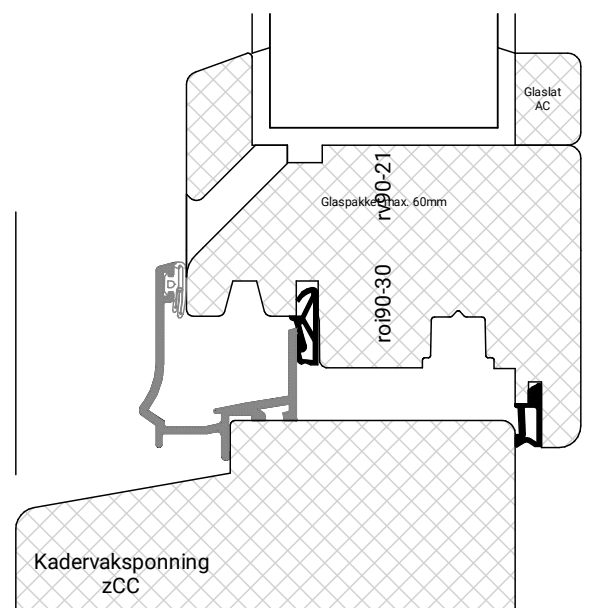

Let op! Boven- en onderrail  
20mm los houden van buitenkant kozijn!

GLASPAKKET GESCHIKT  
VOOR TRIPLEGLAS

GLASPAKKET GESCHIKT  
VOOR TRIPLEGLAS

GLASPAKKET GESCHIKT VOOR TRIPLEGLAS

BEGLAZEN BOUW

BEGLAZEN FABRIEKAF