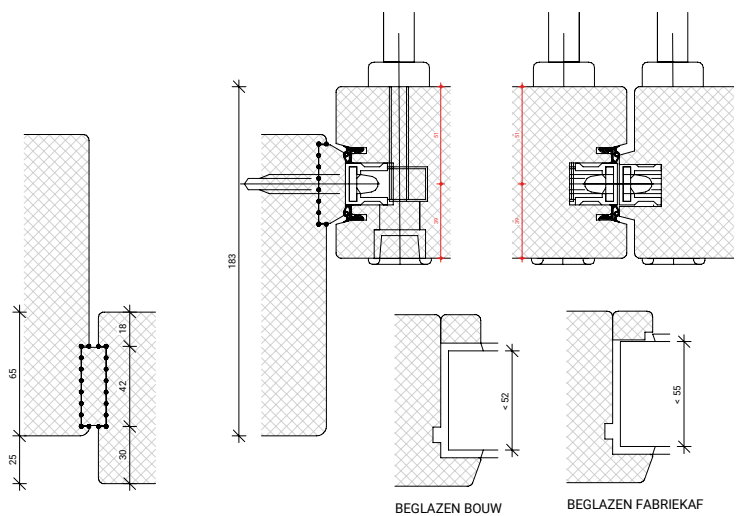

verdekt vernagelen bij  
fabriekaf beglazen

BEGLAZEN BOUW

BEGLAZEN FABRIEKAF

**EC12ZR UITSLUITEND  
TOEPASBAAR IN VASTE DEUR!**

GLASPAKKET GESCHIKT VOOR TRIPLEGLAS

Platen schroeven 4.5x45mm  
Max. 60mm uit de hoek  
h.o.h. 180mm

Platen spijkere

Natte beglazing  
Beglazen volgens NPS 3577

Platen schroeven 4.5x45mm  
Max. 60mm uit de hoek  
h.o.h. 180mm

Platen spijkere

Natte beglazing  
Beglazen volgens NPS 3577

BEGLAZEN BOUW

GU-966/150mZ  
afmetingen beslag en infrezingen zijn merk afhankelijk