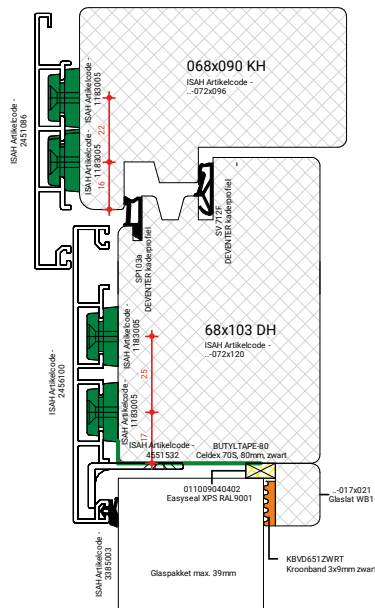

GLASPAKKET GESCHIKT VOOR TRIPLEGLAS