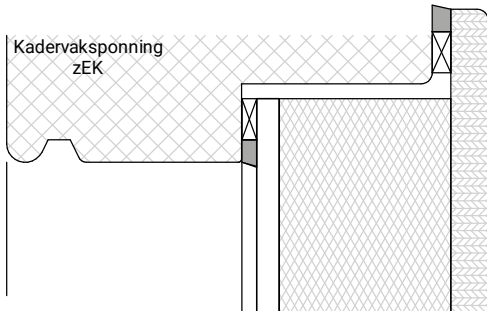

verdekt vernagelen bij  
fabriekaf beglazen

BEGLAZEN BOUW

BEGLAZEN FABRIEKAF

**EC12ZR UITSLUITEND  
TOEPASBAAR IN VASTE DEUR!**

GLASPAKKET GESCHIKT VOOR TRIPLEGLAS

Platen schroeven 4.5x45mm  
Max. 60mm uit de hoek  
h.o.h. 180mm

Platen spijkere

Natte beglazing  
Beglazen volgens NPS 3577

Platen schroeven 4.5x45mm  
Max. 60mm uit de hoek  
h.o.h. 180mm

Platen spijkere

Natte beglazing  
Beglazen volgens NPS 3577

BEGLAZEN BOUW

GU-966/150mZ  
afmetingen beslag en infrezingen zijn merk afhankelijk