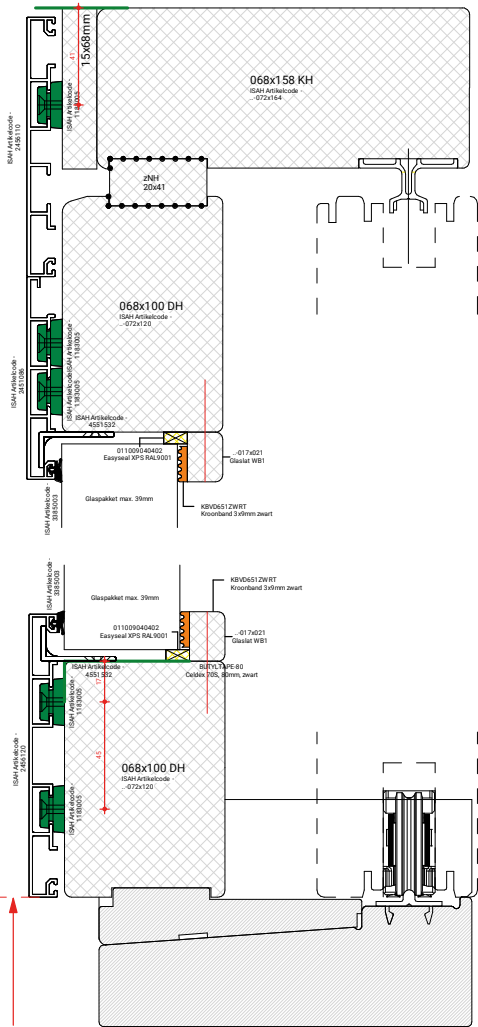

GLASPAKKET GESCHIKT VOOR TRIPLEGLAS