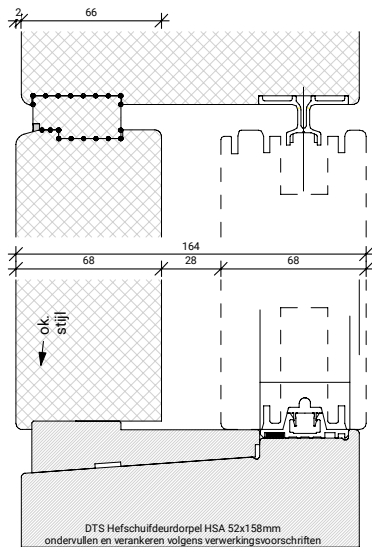

verdekt vernagelen bij  
fabriekaf beglazen

BEGLAZEN BOUW

BEGLAZEN FABRIEKAF

**EC12ZR UITSLUITEND  
TOEPASBAAR IN VASTE DEUR!**

GLASPAKKET GESCHIKT VOOR TRIPLEGLAS

Platen schroeven 4.5x45mm  
Max. 60mm uit de hoek  
h.o.h. 180mm