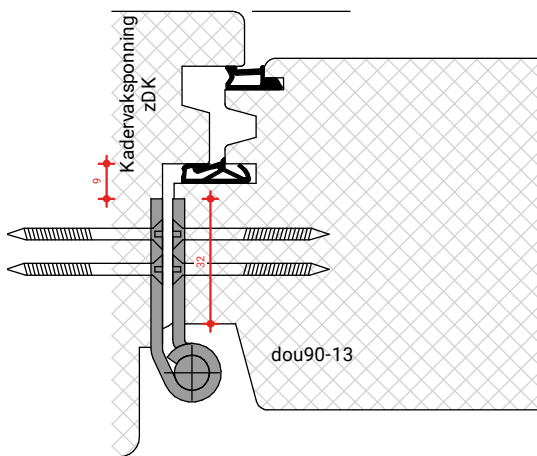

GLASPAKKET GESCHIKT
VOOR TRIPLEGLAS