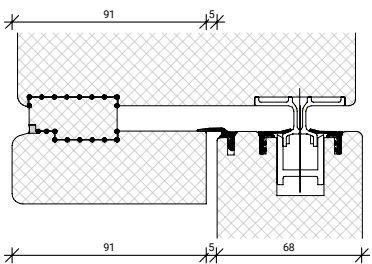

verdekt vernagelen bij  
fabriekaf beglazen

BEGLAZEN BOUW

BEGLAZEN FABRIEKAF

**EC12ZR UITSLUITEND  
TOEPASBAAR IN VASTE DEUR!**

GLASPAKKET GESCHIKT VOOR TRIPLEGLAS

Platen schroeven 4.5x45mm  
Max. 60mm uit de hoek  
h.o.h. 180mm