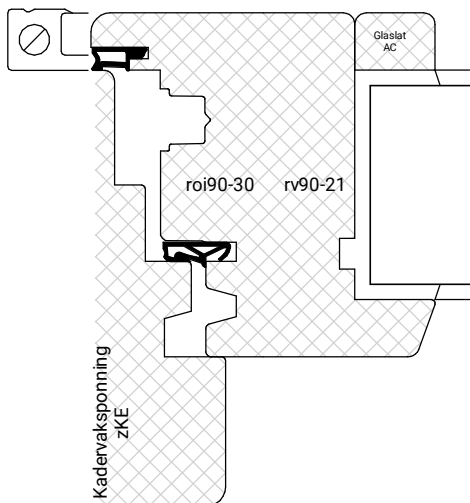

Platen spijkere

Natte beglazing  
Beglazen volgens NPS 3577

Platen schroeven 4.5x45mm  
Max. 60mm uit de hoek  
h.o.h. 180mm

Platen spijkere

Natte beglazing  
Beglazen volgens NPS 3577

BEGLAZEN BOUW

GU-966/150mZ  
afmetingen beslag en infrezingen zijn merk afhankelijk

Let op! Boven- en onderrail  
20mm los houden van buitenkant kozijn!

GLASPAKKET GESCHIKT  
VOOR TRIPLEGLAS

GLASPAKKET GESCHIKT  
VOOR TRIPLEGLAS

GLASPAKKET GESCHIKT VOOR TRIPLEGLAS

BEGLAZEN BOUW

BEGLAZEN FABRIEKAF