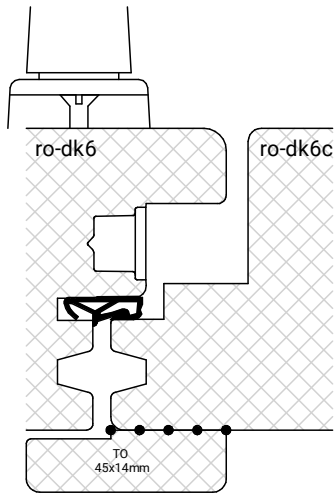

Ingebouwd GU-Espagnolet