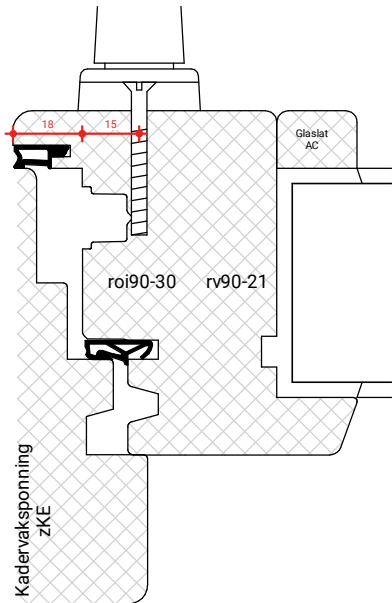

GLASPAKKET GESCHIKT
VOOR TRIPLEGLAS