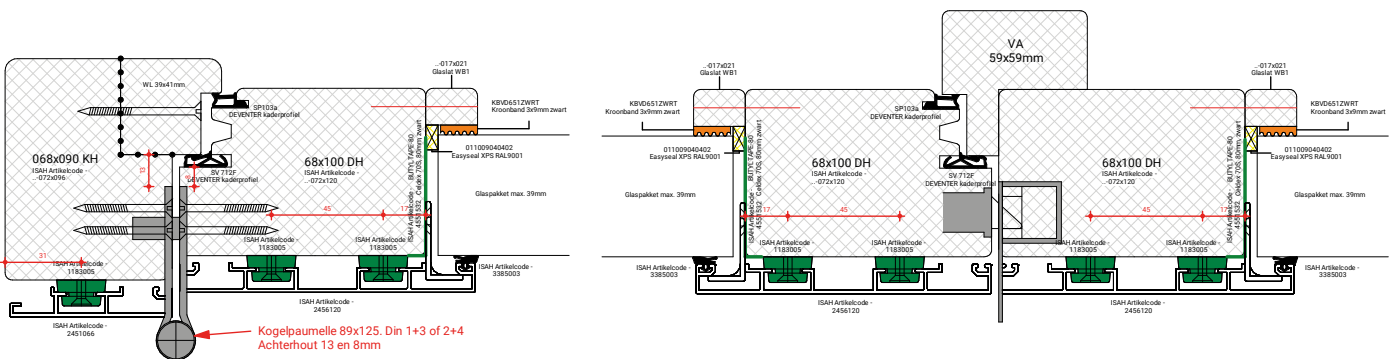

DTS neuten  
90mm breed.

DTS BU KVT+

GLASPAKKET GESCHIKT VOOR TRIPLEGLAS

GLASPAKKET GESCHIKT VOOR TRIPLEGLAS

GLASPAKKET GESCHIKT VOOR TRIPLEGLAS

o.k Aluminium op kozijnstijl  
Gelijk met onderkant profiel