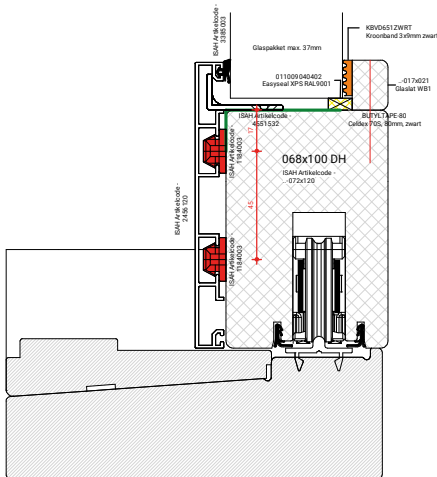

DTS neuten  
90mm breed.

DTS BU KVT+

GLASPAKKET GESCHIKT VOOR TRIPLEGLAS

GLASPAKKET GESCHIKT VOOR TRIPLEGLAS

GLASPAKKET GESCHIKT VOOR TRIPLEGLAS

o.k Aluminium op kozijnstijl  
Gelijk met onderkant profiel