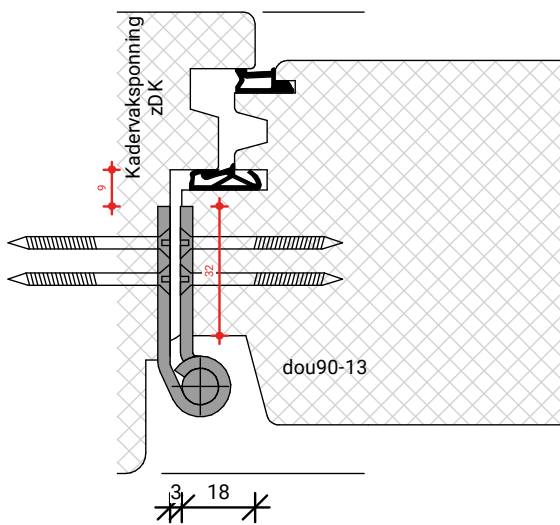

Platen spijkere

Natte beglazing  
Beglazen volgens NPS 3577

Platen schroeven 4.5x45mm  
Max. 60mm uit de hoek  
h.o.h. 180mm

Platen spijkere

Natte beglazing  
Beglazen volgens NPS 3577

BEGLAZEN BOUW

GU-966/150mZ  
afmetingen beslag en infrezingen zijn merk afhankelijk

Let op! Boven- en onderrail  
20mm los houden van buitenkant kozijn!

GLASPAKKET GESCHIKT  
VOOR TRIPLEGLAS

GLASPAKKET GESCHIKT  
VOOR TRIPLEGLAS

GLASPAKKET GESCHIKT VOOR TRIPLEGLAS

BEGLAZEN BOUW

BEGLAZEN FABRIEKAF