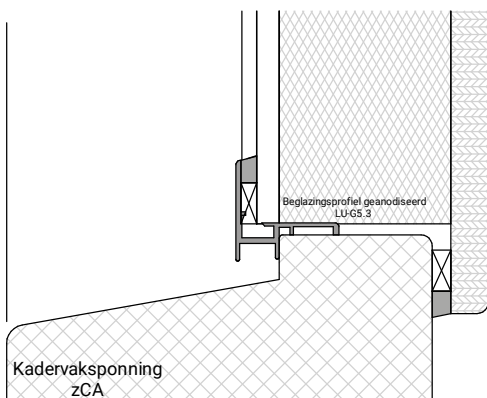

verdekt vernagelen bij  
fabriekaf beglazen

BEGLAZEN BOUW

BEGLAZEN FABRIEKAF

**EC12ZR UITSLUITEND  
TOEPASBAAR IN VASTE DEUR!**

GLASPAKKET GESCHIKT VOOR TRIPLEGLAS

Platen schroeven 4.5x45mm  
Max. 60mm uit de hoek  
h.o.h. 180mm

Platen spijkere

Natte beglazing  
Beglazen volgens NPS 3577

Platen schroeven 4.5x45mm  
Max. 60mm uit de hoek  
h.o.h. 180mm

Platen spijkere

Natte beglazing  
Beglazen volgens NPS 3577

BEGLAZEN BOUW

GU-966/150mZ  
afmetingen beslag en infrezingen zijn merk afhankelijk