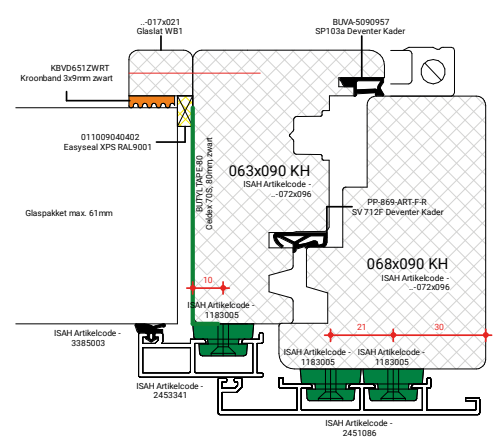

GLASPAKKET GESCHIKT VOOR TRIPLEGLAS