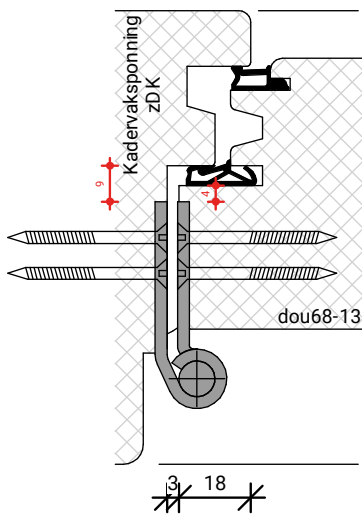

GLASPAKKET GESCHIKT VOOR TRIPLEGLAS

GLASPAKKET GESCHIKT VOOR TRIPLEGLAS

GLASPAKKET GESCHIKT VOOR TRIPLEGLAS

BEGLAZEN BOUW

GLASPAKKET GESCHIKT  
VOOR TRIPLEGLAS

19 2

GLASPAKKET GESCHIKT VOOR TRIPLEGLAS

GLASPAKKET GESCHIKT  
VOOR TRIPLEGLAS

verdekt vernagelen bij  
fabriekaf beglazen

BEGLAZEN BOUW

BEGLAZEN FABRIEKAF

**EC12ZR UITSLUITEND  
TOEPASBAAR IN VASTE DEUR!**

GLASPAKKET GESCHIKT VOOR TRIPLEGLAS

Platen schroeven 4.5x45mm  
Max. 60mm uit de hoek  
h.o.h. 180mm