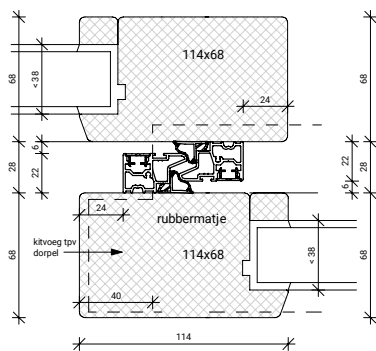

verdekt vernagelen bij  
fabriekaf beglazen

BEGLAZEN BOUW

BEGLAZEN FABRIEKAF

**EC12ZR UITSLUITEND  
TOEPASBAAR IN VASTE DEUR!**

GLASPAKKET GESCHIKT VOOR TRIPLEGLAS

Platen schroeven 4.5x45mm  
Max. 60mm uit de hoek  
h.o.h. 180mm

Platen spijkere

Natte beglazing  
Beglazen volgens NPS 3577

Platen schroeven 4.5x45mm  
Max. 60mm uit de hoek  
h.o.h. 180mm

Platen spijkere

Natte beglazing  
Beglazen volgens NPS 3577

BEGLAZEN BOUW

GU-966/150mZ  
afmetingen beslag en infrezingen zijn merk afhankelijk