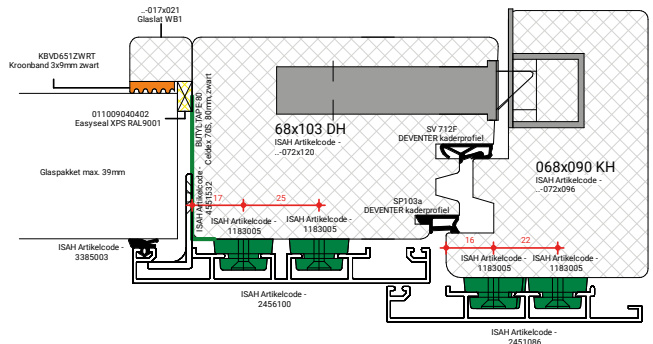

GLASPAKKET GESCHIKT VOOR TRIPLEGLAS