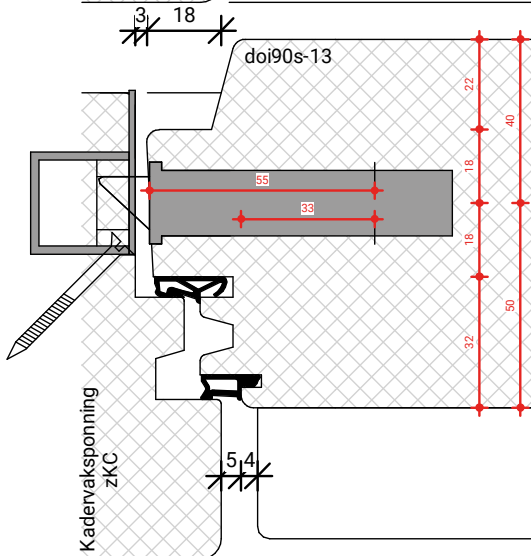

GLASPAKKET GESCHIKT VOOR TRIPLEGLAS