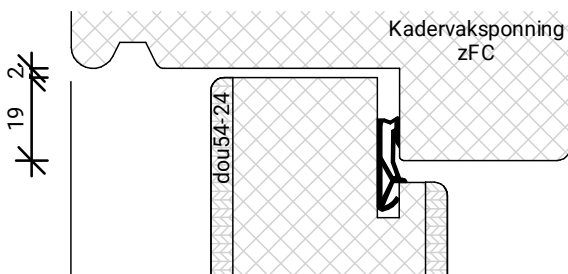

### Houten kozijnen

2	DIL54	Binnendraaiende deuren 54mm dik
3	DIL68	Binnendraaiende deuren 68mm dik
4	DIL90	Binnendraaiende deuren 90mm dik
5	DUK54	Buitendraaiende deuren 54mm dik
6	DUK68	Buitendraaiende deuren 68mm dik
7	DUK90	Buitendraaiende deuren 90mm dik
8	DUL54	Buitendraaiende deuren 54mm dik
9	DUL68	Buitendraaiende deuren 68mm dik
10	DUL90	Buitendraaiende deuren 90mm dik
11	DULV68	Vaste deuren 68mm dik
12	EIL68	Binnendraaiende stolpdeuren 68mm dik
13	EIL90	Binnendraaiende stolpdeuren 68mm dik
14	EUK68	Buitendraaiende stolpdeuren 68mm dik
15	EUK90	Buitendraaiende stolpdeuren 90mm dik
16	EUL54	Buitendraaiende stolpdeuren 54mm dik
17	GIKA	Binnenbeglazing sponningsbreedte 75mm
18	GIKB	Binnenbeglazing sponningsbreedte 75mm
19	GIKC	Binnenbeglazing sponningsbreedte 51mm
20	GILA	Binnenbeglazing sponningsbreedte 75mm
21	GUKA	Buitenbeglazing sponningsbreedte 75mm
22	GUKB	Buitenbeglazing sponningsbreedte 75mm
23	GULA	Buitenbeglazing sponningsbreedte 75mm
24	HSLV68	Hefschuifdeur 68mm dik schema A
25	HSLS68	Hefschuifdeur 68mm dik schema A
26	HSLV90	Hefschuifdeur 90mm dik schema A
27	HSLS90	Hefschuifdeur 90mm dik schema A
28	P21A	Sandwichpaneel binnensponning 75mm
29	P22A	Sandwichpaneel binnensponning 75mm
30	PSA68	Parallelschuifdeur 68mm dik
31	PSK90	Parallelschuifdeur 90mm dik
32	RDA68	Opdek ramen 68mm dik
33	RDK90	Opdek ramen 90mm dik
34	RDR168	Opdek ramen 68mm dik
35	RKK68	Uitzet ramen 68mm dik
36	RKK90	Uitzet ramen 90mm dik
37	RUK68	Buitendraaiende ramen 68mm dik
38	RUK90	Buitendraaiende ramen 90mm dik
39	SDK68	Opdek stolpdeuren/ramen 68mm dik
40	SDK90	Opdek stolpdeuren/ramen 90mm dik
41	RDL68	Opdek stolpdeuren/ramen 68mm dik
42	SUK68	Buitendraaiende stolpramen 68mm dik
43	SUK90	Buitendraaiende stolpramen 90mm dik

GLASPAKKET GESCHIKT VOOR TRIPLEGLAS

GLASPAKKET GESCHIKT VOOR TRIPLEGLAS

GLASPAKKET GESCHIKT VOOR TRIPLEGLAS

BEGLAZEN BOUW

GLASPAKKET GESCHIKT  
VOOR TRIPLEGLAS

19 2

GLASPAKKET GESCHIKT VOOR TRIPLEGLAS

GLASPAKKET GESCHIKT  
VOOR TRIPLEGLAS