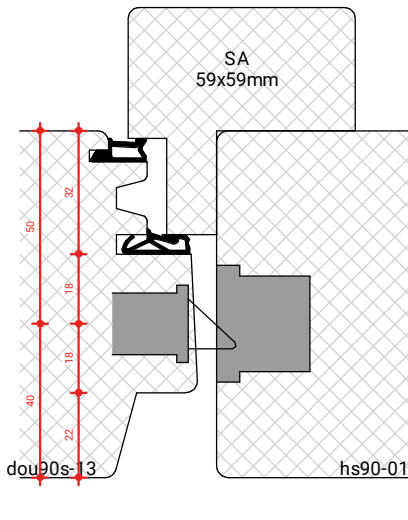

GLASPAKKET GESCHIKT VOOR TRIPLEGLAS