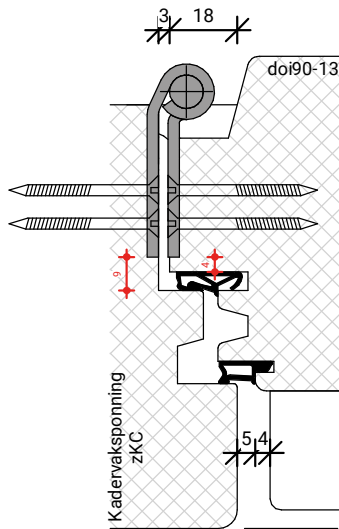

GLASPAKKET GESCHIKT VOOR TRIPLEGLAS

GLASPAKKET GESCHIKT VOOR TRIPLEGLAS

GLASPAKKET GESCHIKT VOOR TRIPLEGLAS

BEGLAZEN BOUW

GLASPAKKET GESCHIKT  
VOOR TRIPLEGLAS

19 2

GLASPAKKET GESCHIKT VOOR TRIPLEGLAS

GLASPAKKET GESCHIKT  
VOOR TRIPLEGLAS

verdekt vernagelen bij  
fabriekaf beglazen

BEGLAZEN BOUW

BEGLAZEN FABRIEKAF

**EC12ZR UITSLUITEND  
TOEPASBAAR IN VASTE DEUR!**

GLASPAKKET GESCHIKT VOOR TRIPLEGLAS

Platen schroeven 4.5x45mm  
Max. 60mm uit de hoek  
h.o.h. 180mm