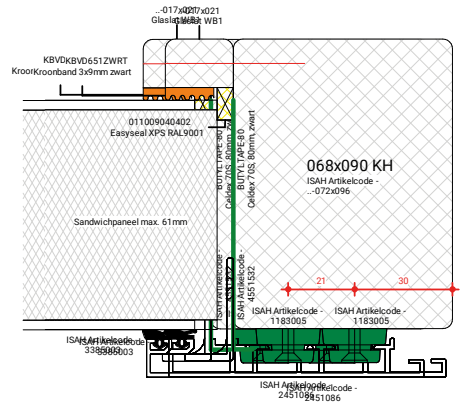

o.k Aluminium op kozijnstijl!
Gelijk met onderkant profiel!