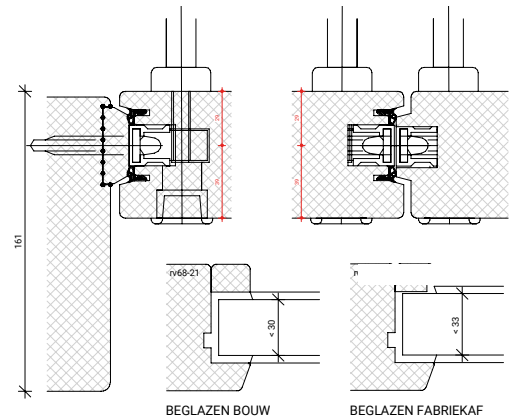

verdekt vernagelen bij  
fabriekaf beglazen

BEGLAZEN BOUW

BEGLAZEN FABRIEKAF

**EC12ZR UITSLUITEND  
TOEPASBAAR IN VASTE DEUR!**

GLASPAKKET GESCHIKT VOOR TRIPLEGLAS

Platen schroeven 4.5x45mm  
Max. 60mm uit de hoek  
h.o.h. 180mm

Platen spijkere

Natte beglazing  
Beglazen volgens NPS 3577

Platen schroeven 4.5x45mm  
Max. 60mm uit de hoek  
h.o.h. 180mm

Platen spijkere

Natte beglazing  
Beglazen volgens NPS 3577

BEGLAZEN BOUW

GU-966/150mZ  
afmetingen beslag en infrezingen zijn merk afhankelijk