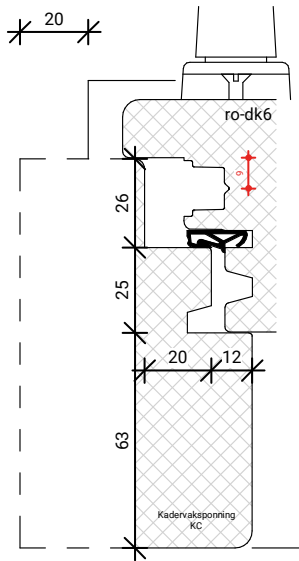

verdekt vernagelen bij  
fabriekaf beglazen

BEGLAZEN BOUW

BEGLAZEN FABRIEKAF

**EC12ZR UITSLUITEND  
TOEPASBAAR IN VASTE DEUR!**

GLASPAKKET GESCHIKT VOOR TRIPLEGLAS

Platen schroeven 4.5x45mm  
Max. 60mm uit de hoek  
h.o.h. 180mm

Platen spijkere

Natte beglazing  
Beglazen volgens NPS 3577

Platen schroeven 4.5x45mm  
Max. 60mm uit de hoek  
h.o.h. 180mm

Platen spijkere

Natte beglazing  
Beglazen volgens NPS 3577

BEGLAZEN BOUW

GU-966/150mZ  
afmetingen beslag en infrezingen zijn merk afhankelijk