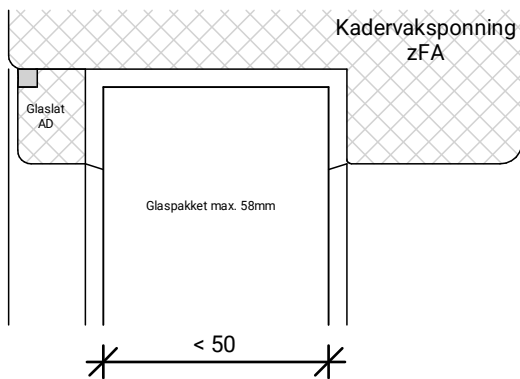

verdekt vernagelen bij
fabriekaf beglazen