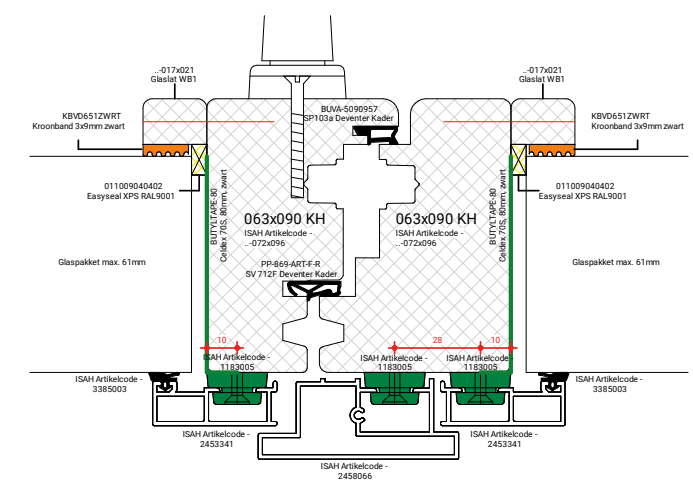

GLASPAKKET GESCHIKT VOOR TRIPLEGLAS