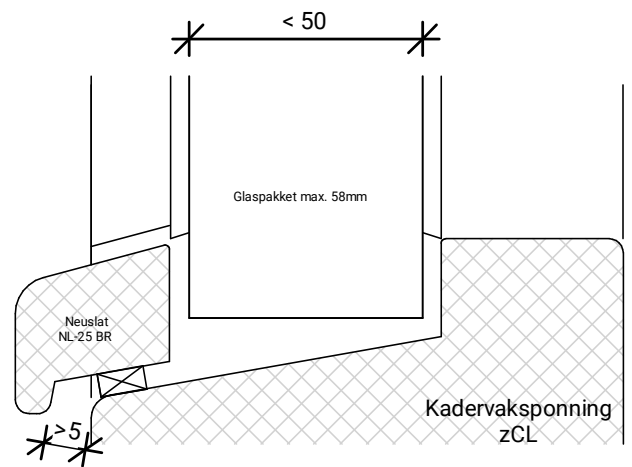

verdekt vernagelen bij
fabriekaf beglazen