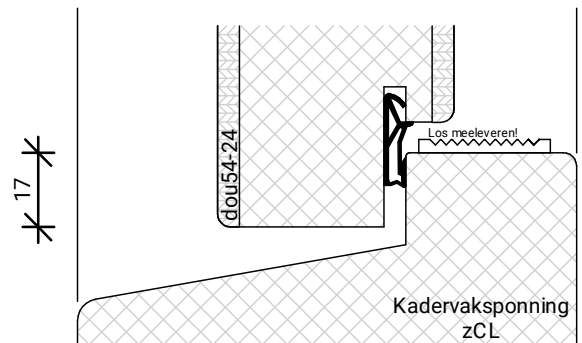

### Houten kozijnen

2	DIL54	Binnendraaiende deuren 54mm dik
3	DIL68	Binnendraaiende deuren 68mm dik
4	DIL90	Binnendraaiende deuren 90mm dik
5	DUK54	Buitendraaiende deuren 54mm dik
6	DUK68	Buitendraaiende deuren 68mm dik
7	DUK90	Buitendraaiende deuren 90mm dik
8	DUL54	Buitendraaiende deuren 54mm dik
9	DUL68	Buitendraaiende deuren 68mm dik
10	DUL90	Buitendraaiende deuren 90mm dik
11	DULV68	Vaste deuren 68mm dik
12	EIL68	Binnendraaiende stolpdeuren 68mm dik
13	EIL90	Binnendraaiende stolpdeuren 68mm dik
14	EUK68	Buitendraaiende stolpdeuren 68mm dik
15	EUK90	Buitendraaiende stolpdeuren 90mm dik
16	EUL54	Buitendraaiende stolpdeuren 54mm dik
17	GIKA	Binnenbeglazing sponningsbreedte 75mm
18	GIKB	Binnenbeglazing sponningsbreedte 75mm
19	GIKC	Binnenbeglazing sponningsbreedte 51mm
20	GILA	Binnenbeglazing sponningsbreedte 75mm
21	GUKA	Buitenbeglazing sponningsbreedte 75mm
22	GUKB	Buitenbeglazing sponningsbreedte 75mm
23	GULA	Buitenbeglazing sponningsbreedte 75mm
24	HSLV68	Hefschuifdeur 68mm dik schema A
25	HSLS68	Hefschuifdeur 68mm dik schema A
26	HSLV90	Hefschuifdeur 90mm dik schema A
27	HSLS90	Hefschuifdeur 90mm dik schema A
28	P21A	Sandwichpaneel binnensponning 75mm
29	P22A	Sandwichpaneel binnensponning 75mm
30	PSA68	Parallelschuifdeur 68mm dik
31	PSK90	Parallelschuifdeur 90mm dik
32	RDA68	Opdek ramen 68mm dik
33	RDK90	Opdek ramen 90mm dik
34	RDR168	Opdek ramen 68mm dik
35	RKK68	Uitzet ramen 68mm dik
36	RKK90	Uitzet ramen 90mm dik
37	RUK68	Buitendraaiende ramen 68mm dik
38	RUK90	Buitendraaiende ramen 90mm dik
39	SDK68	Opdek stolpdeuren/ramen 68mm dik
40	SDK90	Opdek stolpdeuren/ramen 90mm dik
41	RDL68	Opdek stolpdeuren/ramen 68mm dik
42	SUK68	Buitendraaiende stolpramen 68mm dik
43	SUK90	Buitendraaiende stolpramen 90mm dik

GLASPAKKET GESCHIKT VOOR TRIPLEGLAS

GLASPAKKET GESCHIKT VOOR TRIPLEGLAS

GLASPAKKET GESCHIKT VOOR TRIPLEGLAS

BEGLAZEN BOUW

GLASPAKKET GESCHIKT  
VOOR TRIPLEGLAS

19 2

GLASPAKKET GESCHIKT VOOR TRIPLEGLAS

GLASPAKKET GESCHIKT  
VOOR TRIPLEGLAS