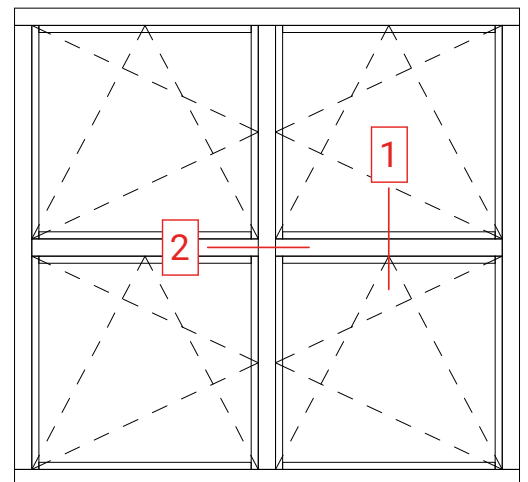

GLASPAKKET GESCHIKT VOOR TRIPLEGLAS