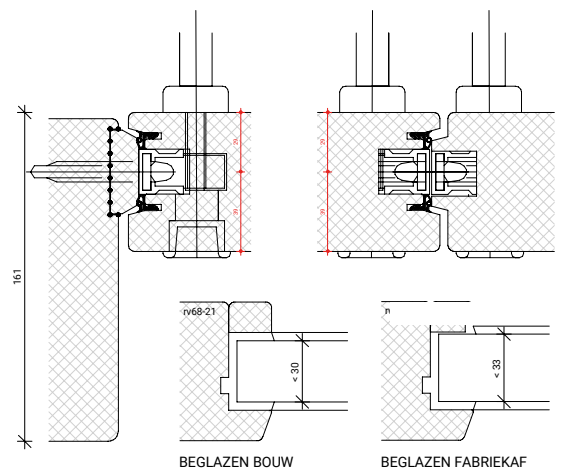

verdekt vernagelen bij  
fabriekaf beglazen

BEGLAZEN BOUW

BEGLAZEN FABRIEKAF

**EC12ZR UITSLUITEND  
TOEPASBAAR IN VASTE DEUR!**

GLASPAKKET GESCHIKT VOOR TRIPLEGLAS

Platen schroeven 4.5x45mm  
Max. 60mm uit de hoek  
h.o.h. 180mm

Platen spijkere

Natte beglazing  
Beglazen volgens NPS 3577

Platen schroeven 4.5x45mm  
Max. 60mm uit de hoek  
h.o.h. 180mm

Platen spijkere

Natte beglazing  
Beglazen volgens NPS 3577

BEGLAZEN BOUW

GU-966/150mZ  
afmetingen beslag en infrezingen zijn merk afhankelijk