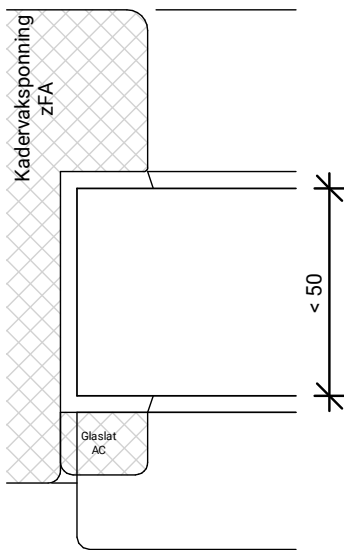

verdekt vernagelen bij  
fabriekaf beglazen

BEGLAZEN BOUW

BEGLAZEN FABRIEKAF

**EC12ZR UITSLUITEND  
TOEPASBAAR IN VASTE DEUR!**

GLASPAKKET GESCHIKT VOOR TRIPLEGLAS

Platen schroeven 4.5x45mm  
Max. 60mm uit de hoek  
h.o.h. 180mm