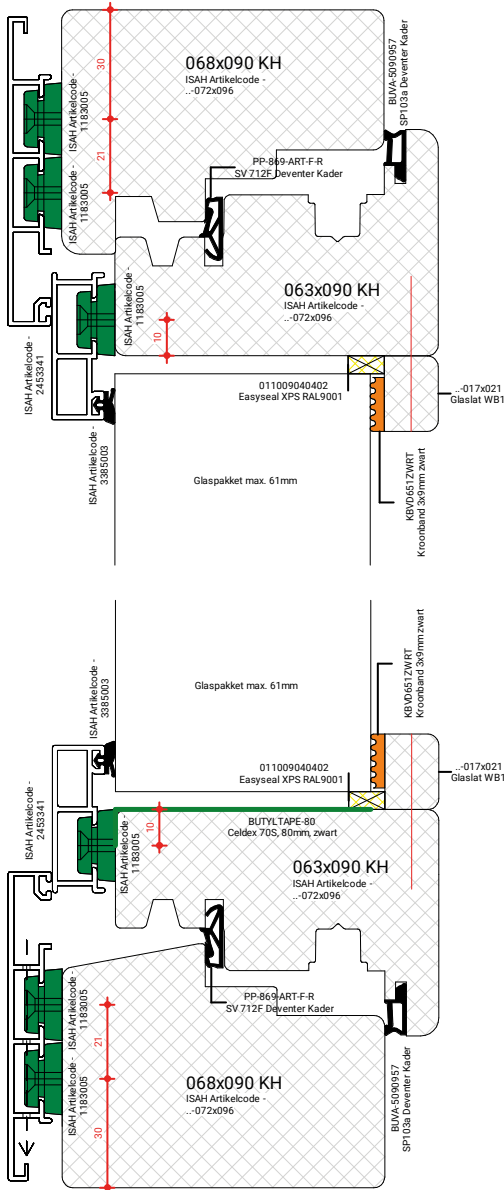

GLASPAKKET GESCHIKT VOOR TRIPLEGLAS