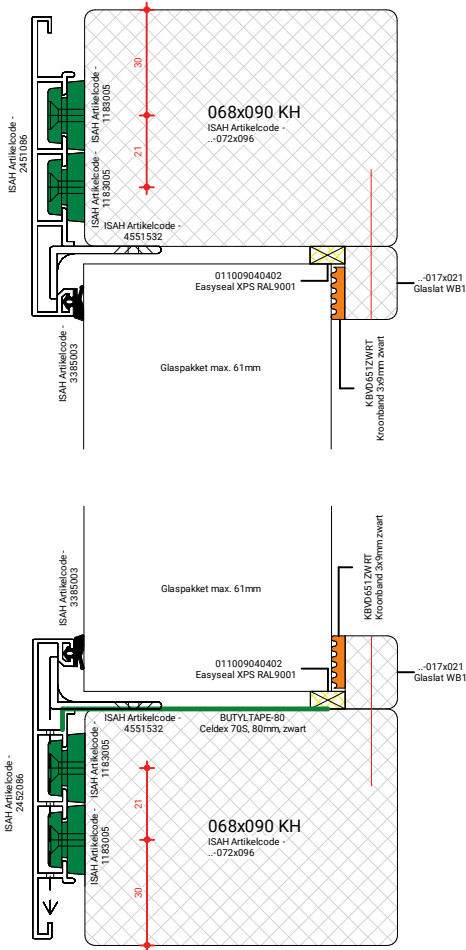

GLASPAKKET GESCHIKT VOOR TRIPLEGLAS