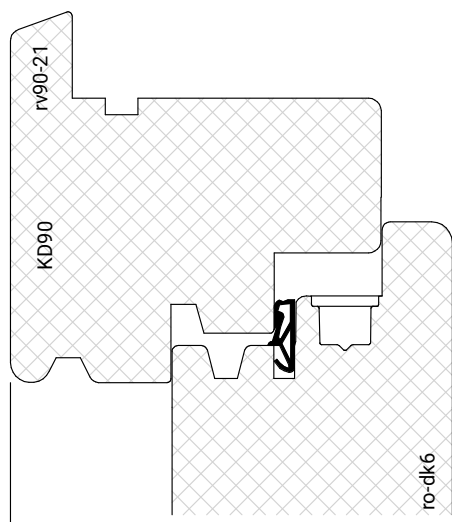

Let op! Boven- en onderrail  
20mm los houden van buitenkant kozijn!

GLASPAKKET GESCHIKT  
VOOR TRIPLEGLAS

GLASPAKKET GESCHIKT  
VOOR TRIPLEGLAS

GLASPAKKET GESCHIKT VOOR TRIPLEGLAS

BEGLAZEN BOUW

BEGLAZEN FABRIEKAF