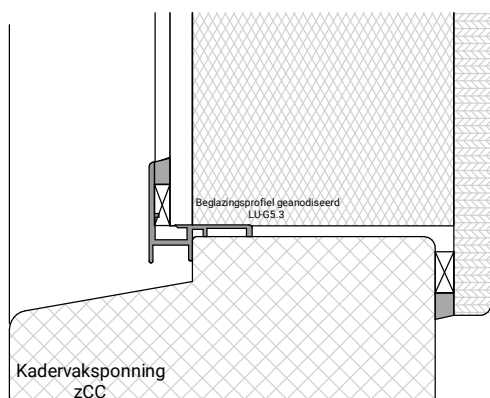

verdekt vernagelen bij  
fabriekaf beglazen

BEGLAZEN BOUW

BEGLAZEN FABRIEKAF

**EC12ZR UITSLUITEND  
TOEPASBAAR IN VASTE DEUR!**

GLASPAKKET GESCHIKT VOOR TRIPLEGLAS

Platen schroeven 4.5x45mm  
Max. 60mm uit de hoek  
h.o.h. 180mm

Platen spijkere

Natte beglazing  
Beglazen volgens NPS 3577

Platen schroeven 4.5x45mm  
Max. 60mm uit de hoek  
h.o.h. 180mm

Platen spijkere

Natte beglazing  
Beglazen volgens NPS 3577

BEGLAZEN BOUW

GU-966/150mZ  
afmetingen beslag en infrezingen zijn merk afhankelijk