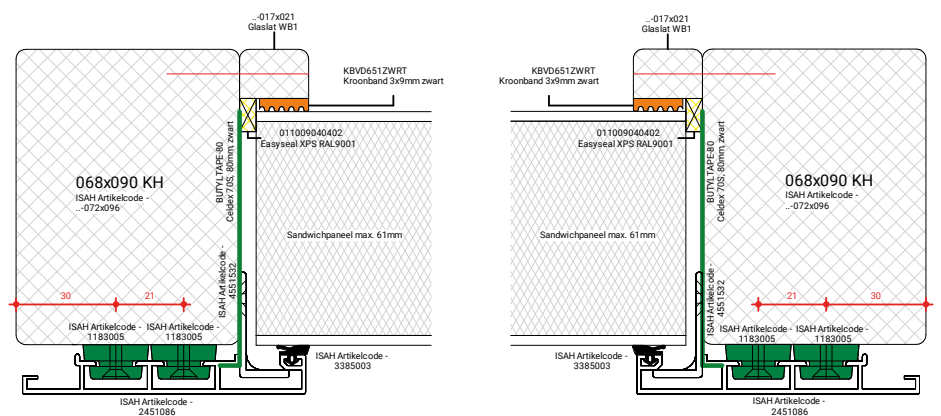

o.k Aluminium op kozijnstijl!
Gelijk met onderkant profiel