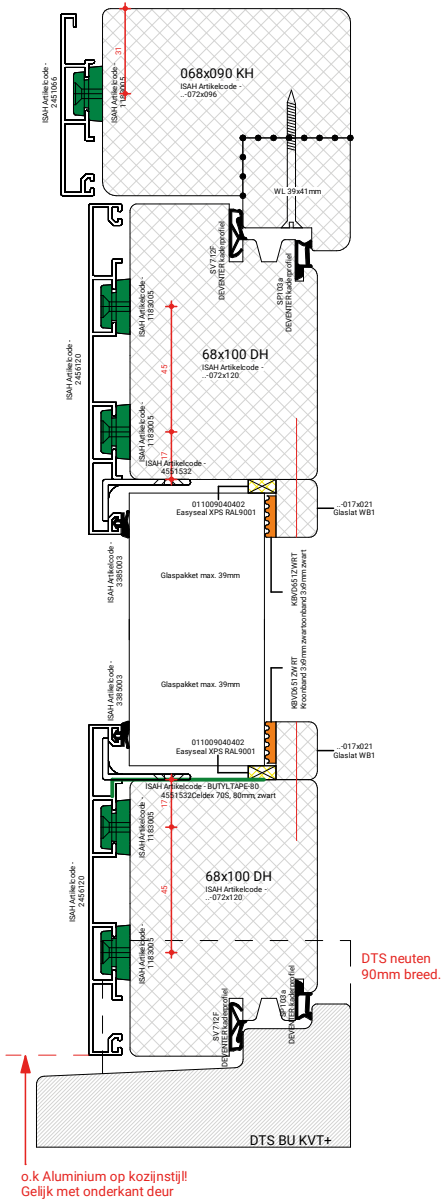

GLASPAKKET GESCHIKT VOOR TRIPLEGLAS