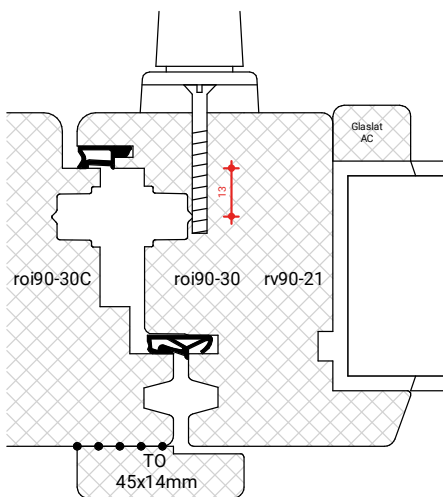

GLASPAKKET GESCHIKT
VOOR TRIPLEGLAS