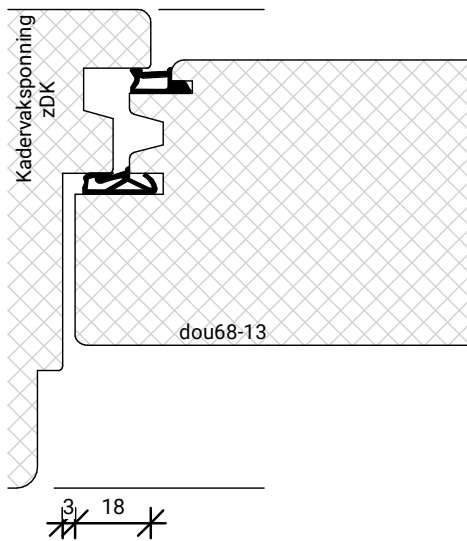

Platen spijkere

Natte beglazing  
Beglazen volgens NPS 3577

Platen schroeven 4.5x45mm  
Max. 60mm uit de hoek  
h.o.h. 180mm

Platen spijkere

Natte beglazing  
Beglazen volgens NPS 3577

BEGLAZEN BOUW

GU-966/150mZ  
afmetingen beslag en infrezingen zijn merk afhankelijk

Let op! Boven- en onderrail  
20mm los houden van buitenkant kozijn!

GLASPAKKET GESCHIKT  
VOOR TRIPLEGLAS

GLASPAKKET GESCHIKT  
VOOR TRIPLEGLAS

GLASPAKKET GESCHIKT VOOR TRIPLEGLAS

BEGLAZEN BOUW

BEGLAZEN FABRIEKAF