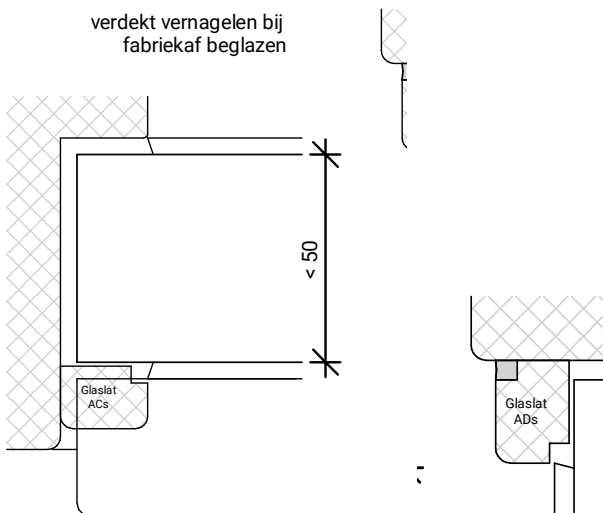

verdekt vernagelen bij  
fabriekaf beglazen

BEGLAZEN BOUW

BEGLAZEN FABRIEKAF

**EC12ZR UITSLUITEND  
TOEPASBAAR IN VASTE DEUR!**

GLASPAKKET GESCHIKT VOOR TRIPLEGLAS

Platen schroeven 4.5x45mm  
Max. 60mm uit de hoek  
h.o.h. 180mm