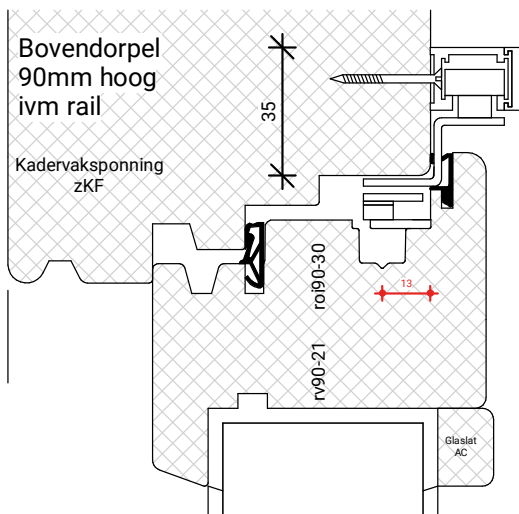

GLASPAKKET GESCHIKT
VOOR TRIPLEGLAS