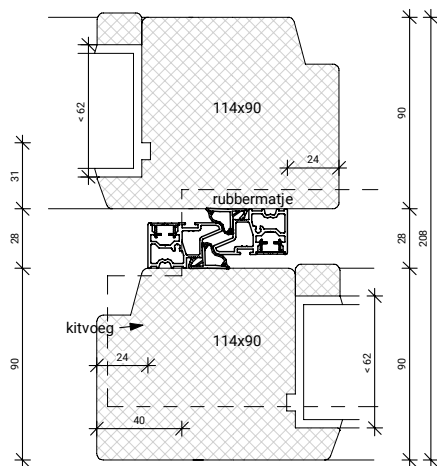

verdekt vernagelen bij  
fabriekaf beglazen

BEGLAZEN BOUW

BEGLAZEN FABRIEKAF

**EC12ZR UITSLUITEND  
TOEPASBAAR IN VASTE DEUR!**

GLASPAKKET GESCHIKT VOOR TRIPLEGLAS

Platen schroeven 4.5x45mm  
Max. 60mm uit de hoek  
h.o.h. 180mm

Platen spijkere

Natte beglazing  
Beglazen volgens NPS 3577

Platen schroeven 4.5x45mm  
Max. 60mm uit de hoek  
h.o.h. 180mm

Platen spijkere

Natte beglazing  
Beglazen volgens NPS 3577

BEGLAZEN BOUW

GU-966/150mZ  
afmetingen beslag en infrezingen zijn merk afhankelijk