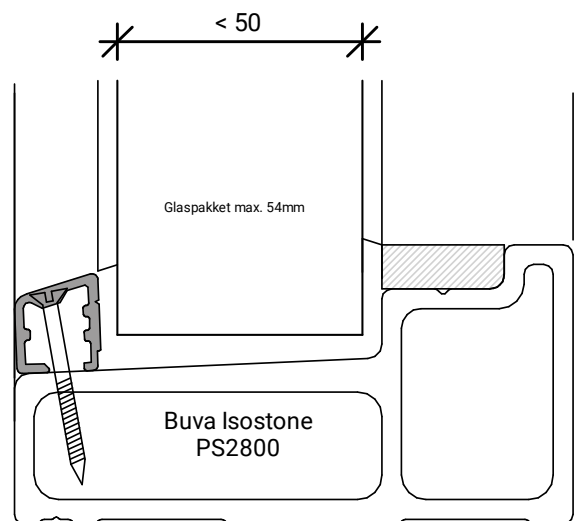

GLASPAKKET GESCHIKT  
VOOR TRIPLEGLAS

GLASPAKKET GESCHIKT VOOR TRIPLEGLAS

GLASPAKKET GESCHIKT  
VOOR TRIPLEGLAS

GLASPAKKET GESCHIKT  
VOOR TRIPLEGLAS

verdekt vernagelen bij  
fabriekaf beglazen

GLASPAKKET GESCHIKT  
VOOR TRIPLEGLAS

verdekt vernagelen bij  
fabriekaf beglazen

BEGLAZEN BOUW

BEGLAZEN FABRIEKAF

**EC12ZR UITSLUITEND  
TOEPASBAAR IN VASTE DEUR!**

GLASPAKKET GESCHIKT VOOR TRIPLEGLAS

Platen schroeven 4.5x45mm  
Max. 60mm uit de hoek  
h.o.h. 180mm