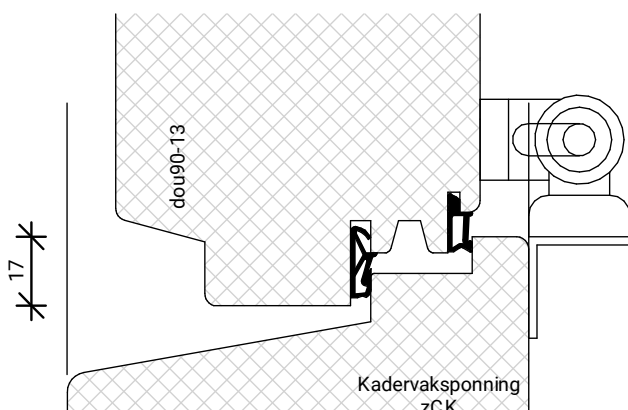

GLASPAKKET GESCHIKT VOOR TRIPLEGLAS