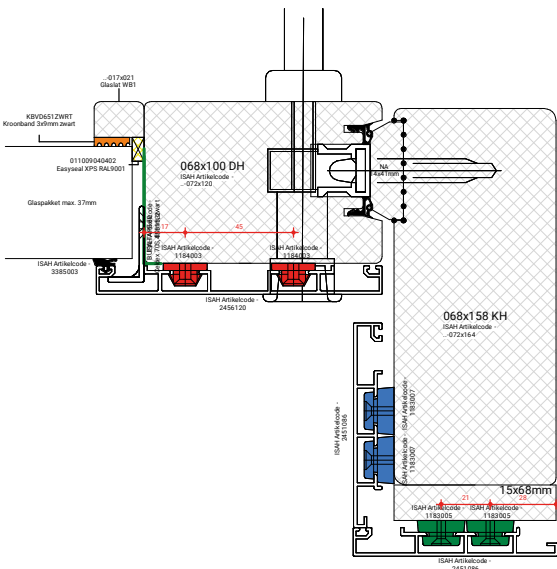

DTS neuten  
90mm breed.

DTS BU KVT+

GLASPAKKET GESCHIKT VOOR TRIPLEGLAS

GLASPAKKET GESCHIKT VOOR TRIPLEGLAS

GLASPAKKET GESCHIKT VOOR TRIPLEGLAS

o.k Aluminium op kozijnstijl  
Gelijk met onderkant profiel