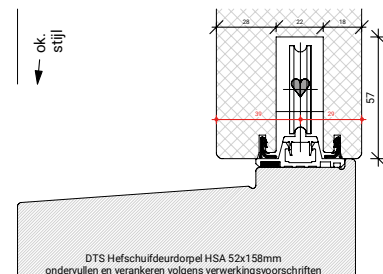

verdekt vernagelen bij  
fabriekaf beglazen

BEGLAZEN BOUW

BEGLAZEN FABRIEKAF

**EC12ZR UITSLUITEND  
TOEPASBAAR IN VASTE DEUR!**

GLASPAKKET GESCHIKT VOOR TRIPLEGLAS

Platen schroeven 4.5x45mm  
Max. 60mm uit de hoek  
h.o.h. 180mm

Platen spijkere

Natte beglazing  
Beglazen volgens NPS 3577

Platen schroeven 4.5x45mm  
Max. 60mm uit de hoek  
h.o.h. 180mm

Platen spijkere

Natte beglazing  
Beglazen volgens NPS 3577

BEGLAZEN BOUW

GU-966/150mZ  
afmetingen beslag en infrezingen zijn merk afhankelijk