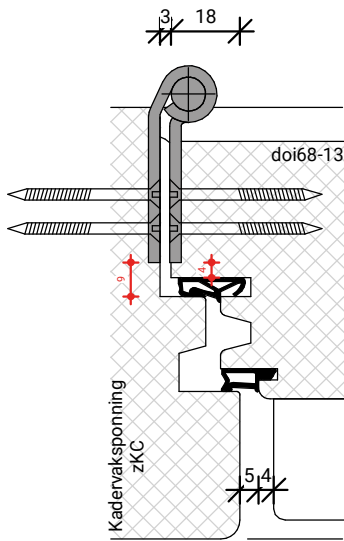

GLASPAKKET GESCHIKT VOOR TRIPLEGLAS

GLASPAKKET GESCHIKT VOOR TRIPLEGLAS

GLASPAKKET GESCHIKT VOOR TRIPLEGLAS

BEGLAZEN BOUW

GLASPAKKET GESCHIKT  
VOOR TRIPLEGLAS

19 2

GLASPAKKET GESCHIKT VOOR TRIPLEGLAS

GLASPAKKET GESCHIKT  
VOOR TRIPLEGLAS

verdekt vernagelen bij  
fabriekaf beglazen

BEGLAZEN BOUW

BEGLAZEN FABRIEKAF

**EC12ZR UITSLUITEND  
TOEPASBAAR IN VASTE DEUR!**

GLASPAKKET GESCHIKT VOOR TRIPLEGLAS

Platen schroeven 4.5x45mm  
Max. 60mm uit de hoek  
h.o.h. 180mm