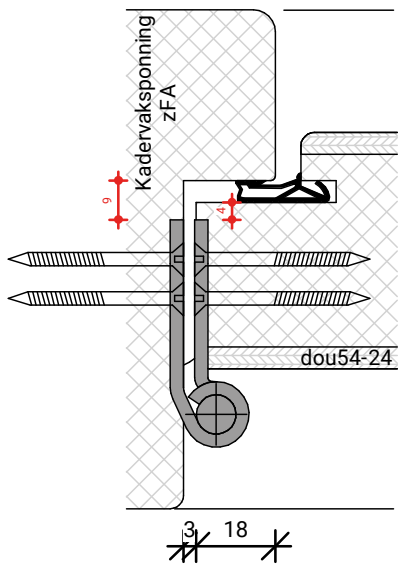

GLASPAKKET GESCHIKT VOOR TRIPLEGLAS

GLASPAKKET GESCHIKT VOOR TRIPLEGLAS

GLASPAKKET GESCHIKT VOOR TRIPLEGLAS

BEGLAZEN BOUW

GLASPAKKET GESCHIKT  
VOOR TRIPLEGLAS

19 2

GLASPAKKET GESCHIKT VOOR TRIPLEGLAS

GLASPAKKET GESCHIKT  
VOOR TRIPLEGLAS

verdekt vernagelen bij  
fabriekaf beglazen

BEGLAZEN BOUW

BEGLAZEN FABRIEKAF

**EC12ZR UITSLUITEND  
TOEPASBAAR IN VASTE DEUR!**

GLASPAKKET GESCHIKT VOOR TRIPLEGLAS

Platen schroeven 4.5x45mm  
Max. 60mm uit de hoek  
h.o.h. 180mm