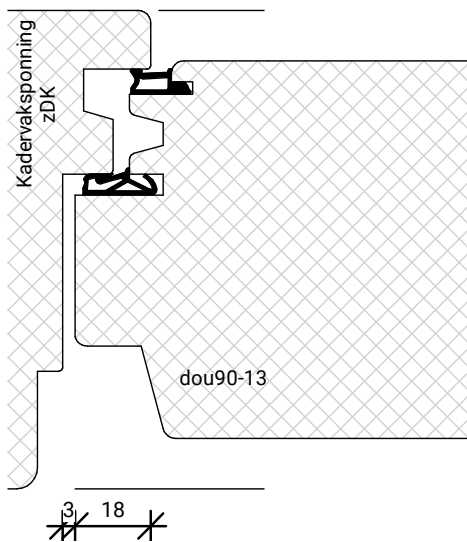

Platen spijkere

Natte beglazing  
Beglazen volgens NPS 3577

Platen schroeven 4.5x45mm  
Max. 60mm uit de hoek  
h.o.h. 180mm

Platen spijkere

Natte beglazing  
Beglazen volgens NPS 3577

BEGLAZEN BOUW

GU-966/150mZ  
afmetingen beslag en infrezingen zijn merk afhankelijk

Let op! Boven- en onderrail  
20mm los houden van buitenkant kozijn!

GLASPAKKET GESCHIKT  
VOOR TRIPLEGLAS

GLASPAKKET GESCHIKT  
VOOR TRIPLEGLAS

GLASPAKKET GESCHIKT VOOR TRIPLEGLAS

BEGLAZEN BOUW

BEGLAZEN FABRIEKAF