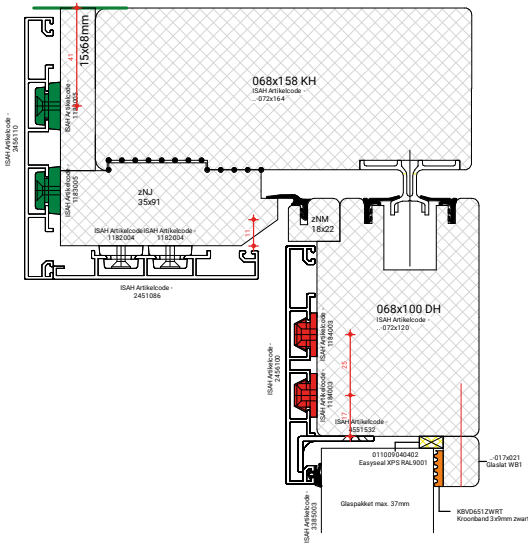

DTS neuten  
90mm breed.

DTS BU KVT+

GLASPAKKET GESCHIKT VOOR TRIPLEGLAS

GLASPAKKET GESCHIKT VOOR TRIPLEGLAS

GLASPAKKET GESCHIKT VOOR TRIPLEGLAS

o.k Aluminium op kozijnstijl  
Gelijk met onderkant profiel