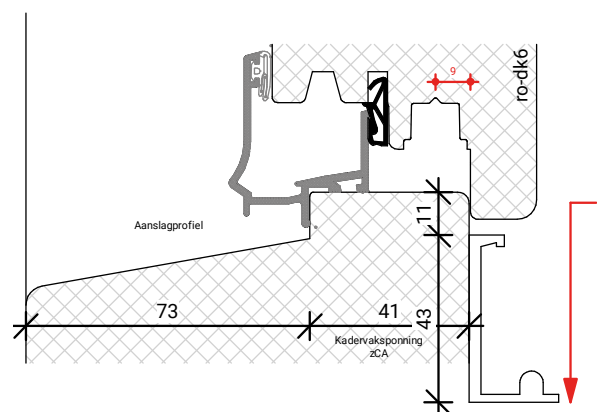

Let op! Boven- en onderrail
20mm los houden van buitenkant kozijn!