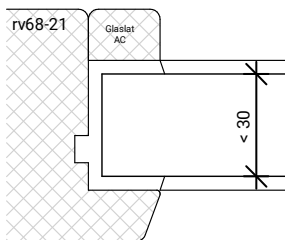

Platen spijkere

Natte beglazing  
Beglazen volgens NPS 3577

Platen schroeven 4.5x45mm  
Max. 60mm uit de hoek  
h.o.h. 180mm

Platen spijkere

Natte beglazing  
Beglazen volgens NPS 3577

BEGLAZEN BOUW

GU-966/150mZ  
afmetingen beslag en infrezingen zijn merk afhankelijk