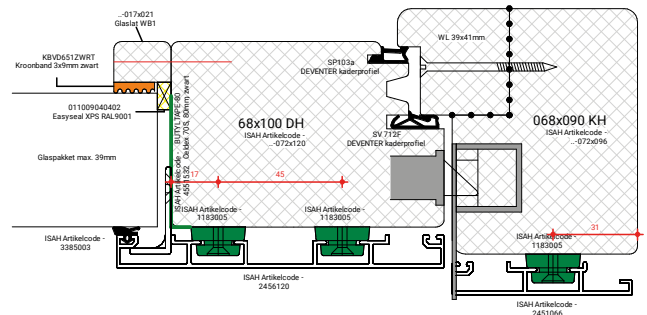

DTS neuten  
90mm breed.

DTS BU KVT+

GLASPAKKET GESCHIKT VOOR TRIPLEGLAS

GLASPAKKET GESCHIKT VOOR TRIPLEGLAS

GLASPAKKET GESCHIKT VOOR TRIPLEGLAS

o.k Aluminium op kozijnstijl  
Gelijk met onderkant profiel