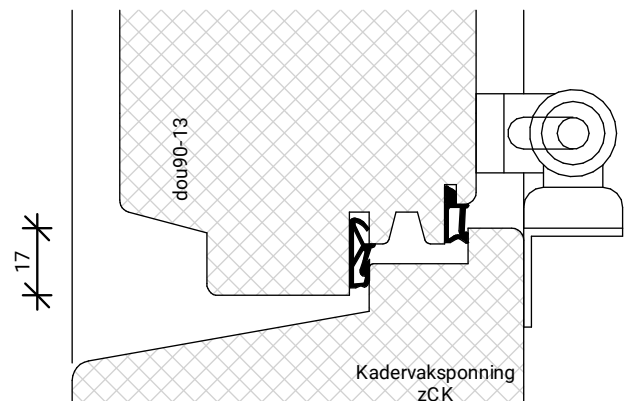

GLASPAKKET GESCHIKT
VOOR TRIPLEGLAS