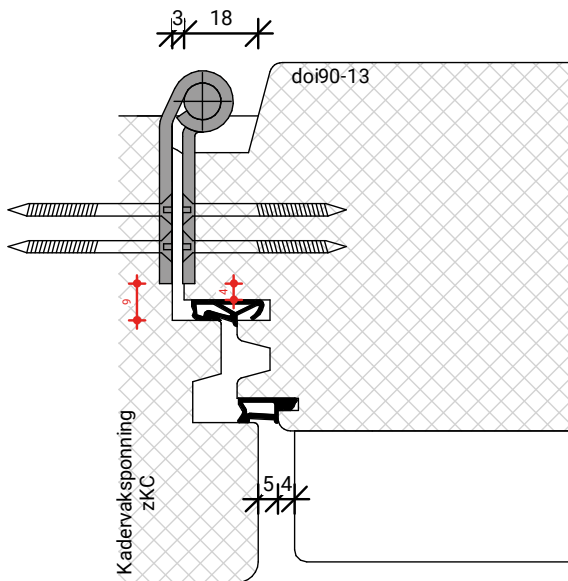

GLASPAKKET GESCHIKT VOOR TRIPLEGLAS