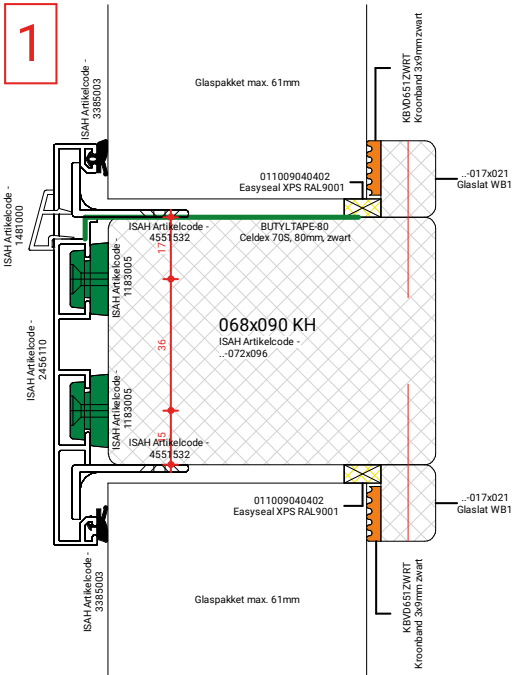

GLASPAKKET GESCHIKT VOOR TRIPLEGLAS