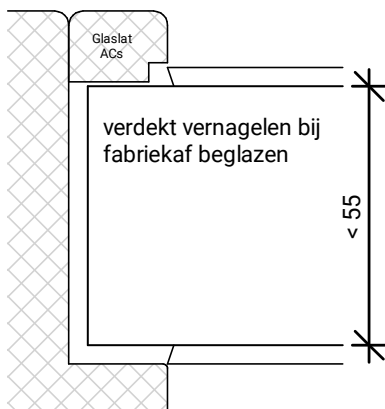

GLASPAKKET GESCHIKT
VOOR TRIPLEGLAS