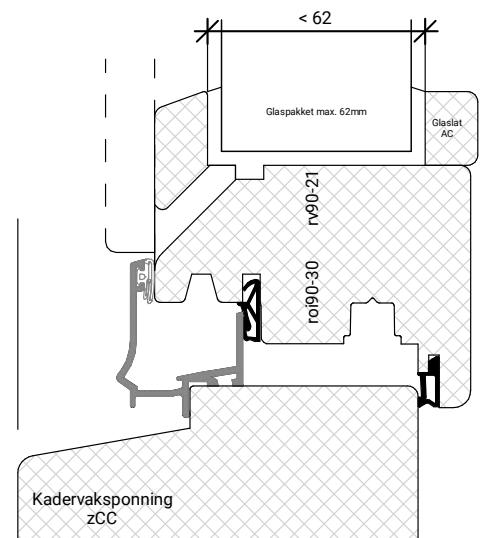

GLASPAKKET GESCHIKT
VOOR TRIPLEGLAS