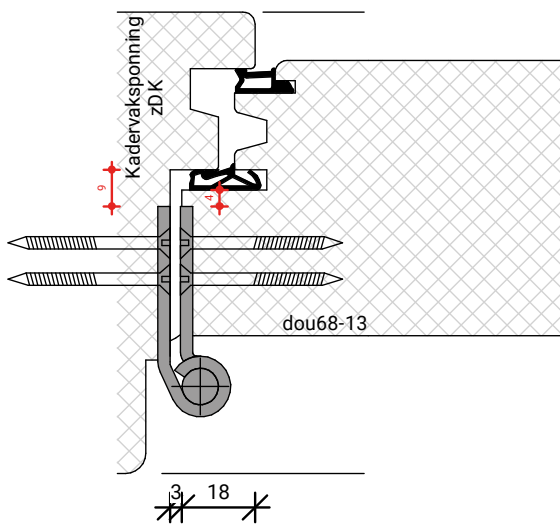

Platen spijkere

Natte beglazing  
Beglazen volgens NPS 3577

Platen schroeven 4.5x45mm  
Max. 60mm uit de hoek  
h.o.h. 180mm

Platen spijkere

Natte beglazing  
Beglazen volgens NPS 3577

BEGLAZEN BOUW

GU-966/150mZ  
afmetingen beslag en infrezingen zijn merk afhankelijk

Let op! Boven- en onderrail  
20mm los houden van buitenkant kozijn!

GLASPAKKET GESCHIKT  
VOOR TRIPLEGLAS

GLASPAKKET GESCHIKT  
VOOR TRIPLEGLAS

GLASPAKKET GESCHIKT VOOR TRIPLEGLAS

BEGLAZEN BOUW

BEGLAZEN FABRIEKAF