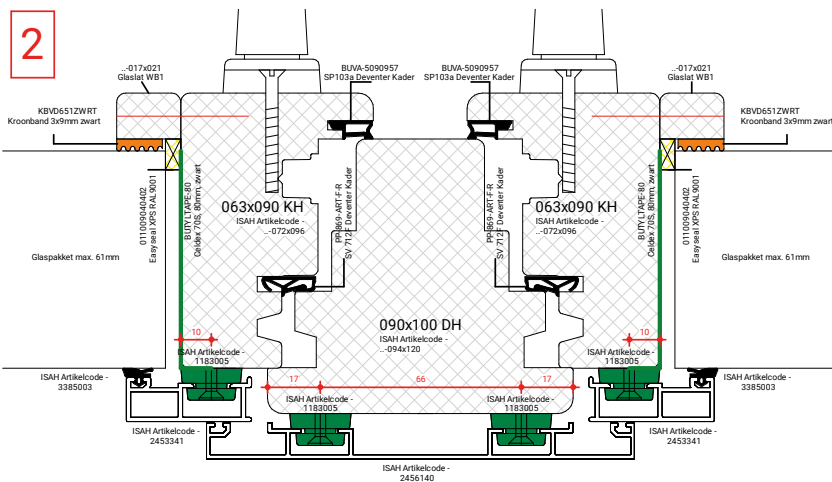

GLASPAKKET GESCHIKT VOOR TRIPLEGLAS