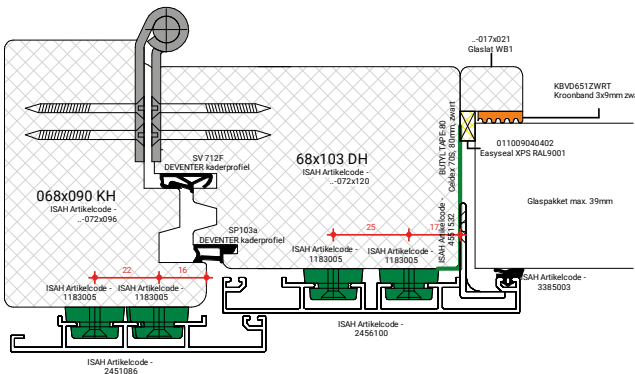

GLASPAKKET GESCHIKT VOOR TRIPLEGLAS

GLASPAKKET GESCHIKT VOOR TRIPLEGLAS

GLASPAKKET GESCHIKT VOOR TRIPLEGLAS

GLASPAKKET GESCHIKT VOOR TRIPLEGLAS

GLASPAKKET GESCHIKT VOOR TRIPLEGLAS

GLASPAKKET GESCHIKT VOOR TRIPLEGLAS

DTS neuten  
90mm breed.

DTS BU KVT+

GLASPAKKET GESCHIKT VOOR TRIPLEGLAS

GLASPAKKET GESCHIKT VOOR TRIPLEGLAS

GLASPAKKET GESCHIKT VOOR TRIPLEGLAS

o.k Aluminium op kozijnstijl  
Gelijk met onderkant profiel