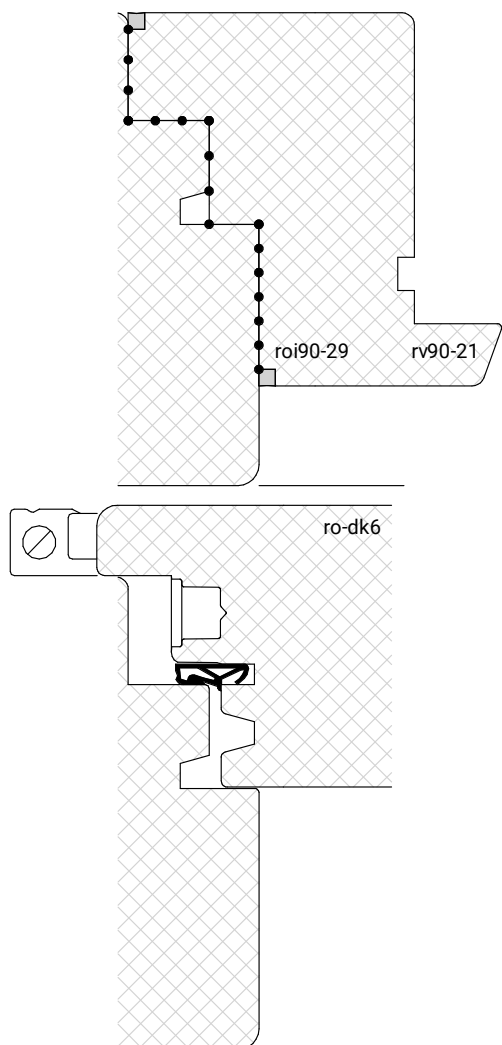

Let op! Boven- en onderrail  
20mm los houden van buitenkant kozijn!

GLASPAKKET GESCHIKT  
VOOR TRIPLEGLAS

GLASPAKKET GESCHIKT  
VOOR TRIPLEGLAS

GLASPAKKET GESCHIKT VOOR TRIPLEGLAS

BEGLAZEN BOUW

BEGLAZEN FABRIEKAF