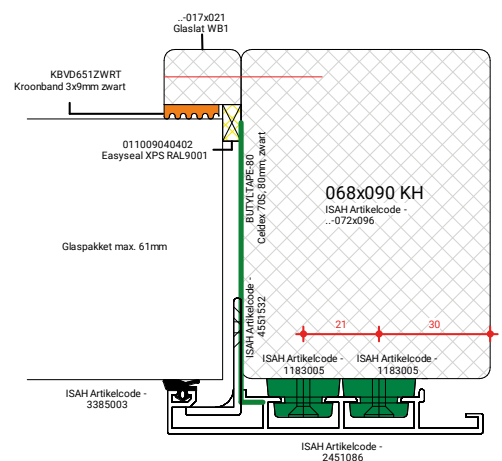

o.k Aluminium op kozijnstijl
Gelijk met onderkant deur