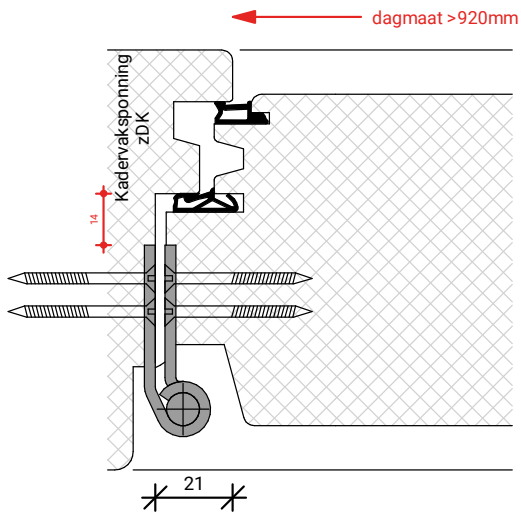

GLASPAKKET GESCHIKT VOOR TRIPLEGLAS