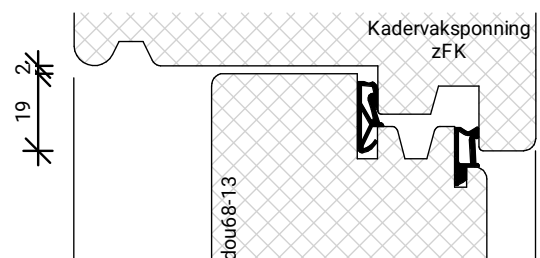

Platen spijkere

Natte beglazing  
Beglazen volgens NPS 3577

Platen schroeven 4.5x45mm  
Max. 60mm uit de hoek  
h.o.h. 180mm

Platen spijkere

Natte beglazing  
Beglazen volgens NPS 3577

BEGLAZEN BOUW

GU-966/150mZ  
afmetingen beslag en infrezingen zijn merk afhankelijk

Let op! Boven- en onderrail  
20mm los houden van buitenkant kozijn!

GLASPAKKET GESCHIKT  
VOOR TRIPLEGLAS

GLASPAKKET GESCHIKT  
VOOR TRIPLEGLAS

GLASPAKKET GESCHIKT VOOR TRIPLEGLAS

BEGLAZEN BOUW

BEGLAZEN FABRIEKAF