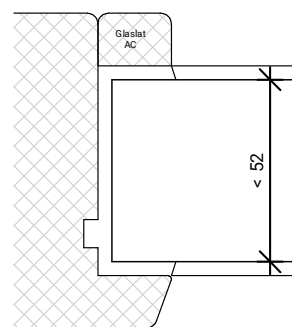

GLASPAKKET GESCHIKT VOOR TRIPLEGLAS

BEGLAZEN BOUW