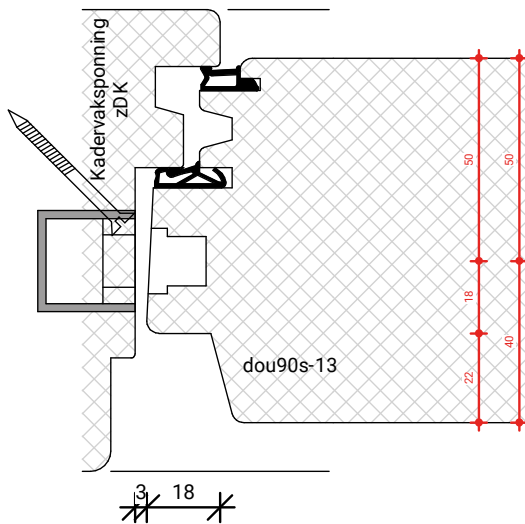

GLASPAKKET GESCHIKT VOOR TRIPLEGLAS

BEGLAZEN BOUW