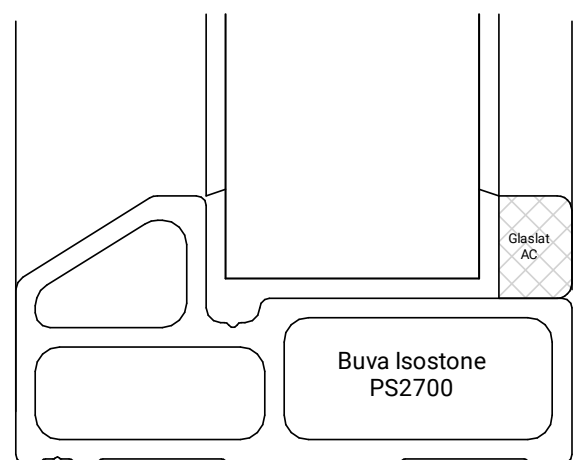

GLASPAKKET GESCHIKT
VOOR TRIPLEGLAS