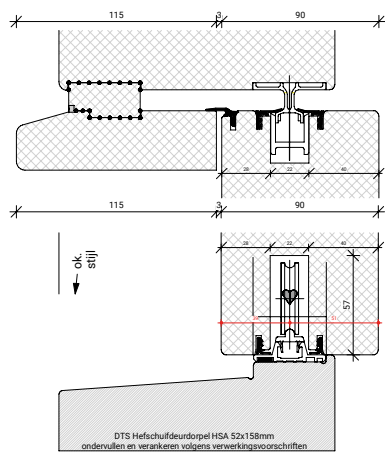

verdekt vernagelen bij  
fabriekaf beglazen

BEGLAZEN BOUW

BEGLAZEN FABRIEKAF

**EC12ZR UITSLUITEND  
TOEPASBAAR IN VASTE DEUR!**

GLASPAKKET GESCHIKT VOOR TRIPLEGLAS

Platen schroeven 4.5x45mm  
Max. 60mm uit de hoek  
h.o.h. 180mm

Platen spijkere

Natte beglazing  
Beglazen volgens NPS 3577

Platen schroeven 4.5x45mm  
Max. 60mm uit de hoek  
h.o.h. 180mm

Platen spijkere

Natte beglazing  
Beglazen volgens NPS 3577

BEGLAZEN BOUW

GU-966/150mZ  
afmetingen beslag en infrezingen zijn merk afhankelijk