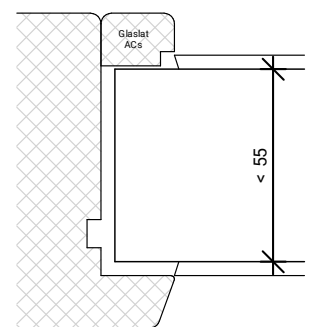

BEGLAZEN FABRIEKAF