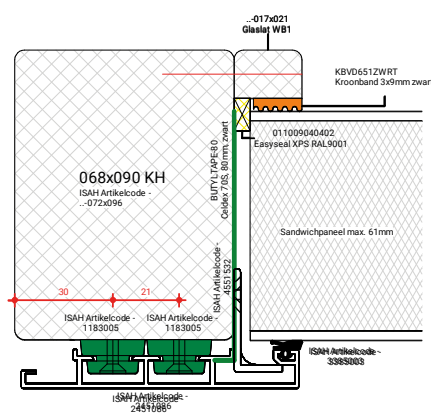

o.k Aluminium op kozijnstijl!
Gelijk met onderkant profiel!