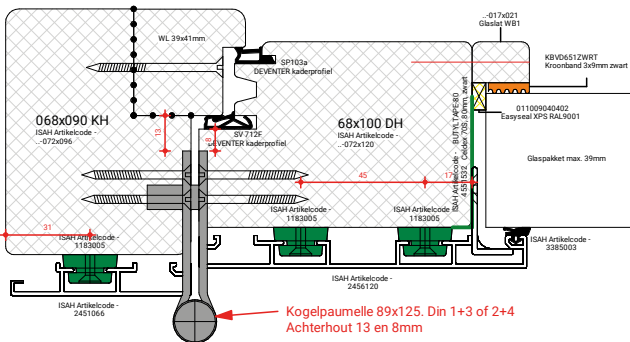

GLASPAKKET GESCHIKT VOOR TRIPLEGLAS

GLASPAKKET GESCHIKT VOOR TRIPLEGLAS

GLASPAKKET GESCHIKT VOOR TRIPLEGLAS

GLASPAKKET GESCHIKT VOOR TRIPLEGLAS

GLASPAKKET GESCHIKT VOOR TRIPLEGLAS

GLASPAKKET GESCHIKT VOOR TRIPLEGLAS

DTS neuten  
90mm breed.

DTS BU KVT+

GLASPAKKET GESCHIKT VOOR TRIPLEGLAS

GLASPAKKET GESCHIKT VOOR TRIPLEGLAS

GLASPAKKET GESCHIKT VOOR TRIPLEGLAS

o.k Aluminium op kozijnstijl  
Gelijk met onderkant profiel