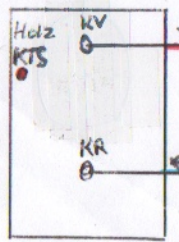

FK Topson F3 9,20qm Brutto

ATS

MAG

Radiatoren

FBH

Friwa Regumat x2 30  
W K Z

Pumpengruppe  
Regumat 5

Viersmann  
Vibola 200  
22 kW

Kamin  
10 kW  
Wasserseitig

Rücklaufleitung

MAG