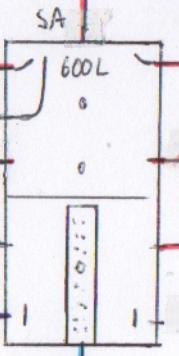

Kamin  
10 kW  
Wasserseitig

Rücklaufleitung

MAG