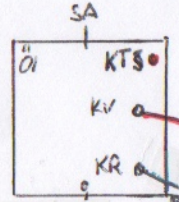

FK Topson F3 9,20qm Brutto

ATS

MAG

Radiatoren

FBH

Friwa Regumat x2 30  
W K Z

Pumpengruppe  
Regumat 5

Viersmann  
Vibola 200  
22 kW

Kamin  
10 kW  
Wasserseitig

Rücklaufleitung

MAG