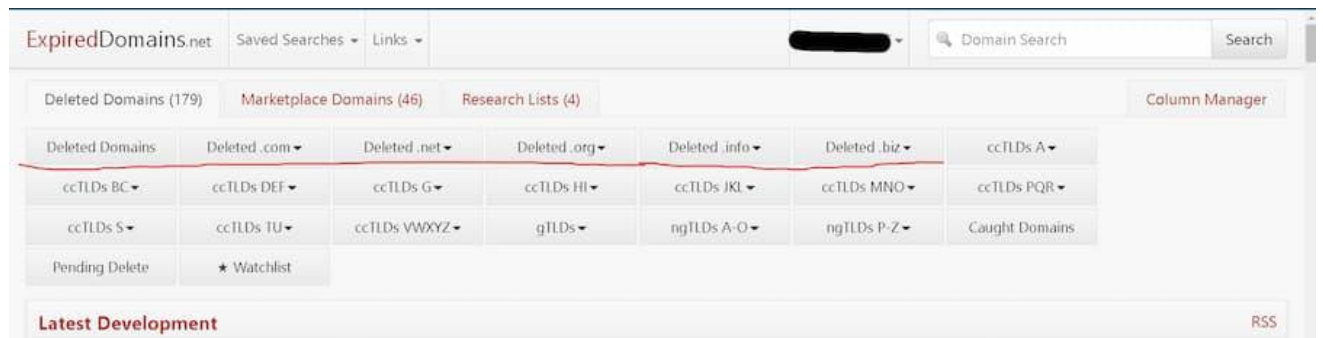

Eski Domain Bulma Nedir? □

[Colaker Net](#), Her web sitesinin bir adresi vardır ve bu adreslere global olarak domain, Türkçe adıyla da alan adı denilmektedir. Bir web sitesi için tamamen yeni bir boşta domain alabilirsiniz ancak boşta güzel bir domain bulmak gün geçtikçe daha çok zorlaşıyor diyebiliriz, bu yüzden genelde domain sahibi olmak isteyenler boşta olan veya düşecek domainler bulma konusunda uğraş veriyor diyebiliriz.

Eski domain bulma yöntemi de domain bulma yöntemi ile belirli bir yaşa ulaşmış artık eski diyebileceğimiz domainleri bulma yöntemine denilmektedir.

Eski bir domain alabilmeniz için domainin boşa düşmemiş olması gerekmektedir.

Domain Bulma İşlemi Nasıl Yapılır? □

Domain bulma işlemi için özel olarak kullanıcılara sunulan çeşitli siteler bulunmaktadır, bu sitelere domain bulma siteleri de denilebilmektedir. Domain bulma işleminde de biz sizlere düşen domainleri gösteren site olarak bilinen [expireddomains](#) sitesi ile anlatım gerçekleştireceğiz.

[Expireddomains](#) sitesine bağlantıdan ulaşabilirsiniz. Siteye giriş yaptıktan sonra öncelikle üye olmanızı tavsiye etmekteyiz çünkü siteye ait gelişmiş filtreleme özellikleri sadece üyelere açık durumdadır ve üye olmakta tamamen ücretsiz diyebiliriz.

Expired Domains sitesine giriş yaptıktan sonra ;

domain bulma

Yukarıdaki resimde gördüğümüz gibi "Deleted Domains" sekmesine tıkladığınızda, karşınıza artık silinmiş olan boştaki domainler çıkacaktır, eğer sadece .com silinmiş domainleri incelemek istiyorsanız "Deleted.com" kısmına tıklayabilir, .net istiyorsanız "Deleted.net" kısmına tıklayabilirsiniz. Bu şekilde silinmiş olan domainleri bulabilirsiniz ancak bu domainler boşa düştüğü için önceden kullanılmış olsalar bile siz kayıt ettiğinizde yaşı 0 olarak gözükecektir. Bir domain eğer boşa düşmüşse o domainin yaşı otomatik olarak