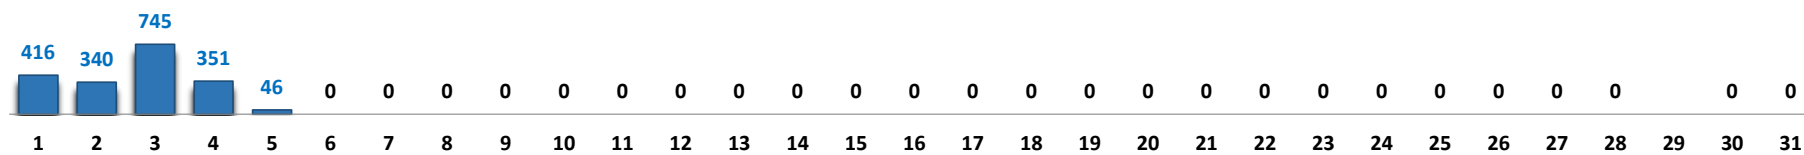

Il grafico illustra la situazione relativa al numero dei migranti sbarcati a decorrere dal 1 gennaio 2023 al 5 ottobre 2023* comparati con i dati riferiti allo stesso periodo degli anni 2021 e 2022

*I dati si riferiscono agli eventi di sbarco rilevati entro le ore 8:00 del giorno di riferimento.

Fonte: Dipartimento della Pubblica sicurezza. I dati sono suscettibili di successivo consolidamento.

Migranti sbarcati* - confronto corrispondente periodo anno precedente

*I dati si riferiscono agli eventi di sbarco rilevati entro le ore 8:00 del giorno di riferimento

Fonte: Dipartimento della Pubblica sicurezza. I dati sono suscettibili di successivo consolidamento.

Migranti sbarcati per giorno al 5 Ottobre 2023* - mese di Ottobre

*I dati si riferiscono agli eventi di sbarco rilevati entro le ore 8:00 del giorno di riferimento

Fonte: Dipartimento della Pubblica sicurezza. I dati sono suscettibili di successivo consolidamento.

Comparazione migranti sbarcati negli anni 2021/2022/2023

2021:67.477

2022:105.131

2023:135.649*

Fonte: Dipartimento della Pubblica sicurezza. I dati sono suscettibili di successivo consolidamento.