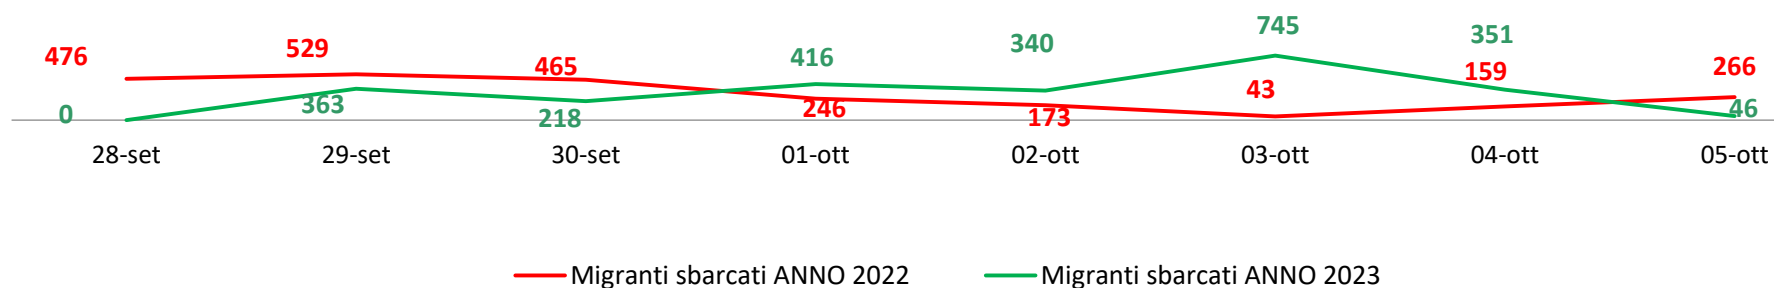

Il grafico illustra la situazione relativa al numero dei migranti sbarcati a decorrere dal 1 gennaio 2023 al 5 ottobre 2023* comparati con i dati riferiti allo stesso periodo degli anni 2021 e 2022

*I dati si riferiscono agli eventi di sbarco rilevati entro le ore 8:00 del giorno di riferimento.

Fonte: Dipartimento della Pubblica sicurezza. I dati sono suscettibili di successivo consolidamento.

Migranti sbarcati* - confronto corrispondente periodo anno precedente

*I dati si riferiscono agli eventi di sbarco rilevati entro le ore 8:00 del giorno di riferimento

Fonte: Dipartimento della Pubblica sicurezza. I dati sono suscettibili di successivo consolidamento.

Migranti sbarcati per giorno al 5 Ottobre 2023* - mese di Ottobre

*I dati si riferiscono agli eventi di sbarco rilevati entro le ore 8:00 del giorno di riferimento

Fonte: Dipartimento della Pubblica sicurezza. I dati sono suscettibili di successivo consolidamento.

Comparazione migranti sbarcati negli anni 2021/2022/2023

2021:67.477

2022:105.131

2023:135.649*

Fonte: Dipartimento della Pubblica sicurezza. I dati sono suscettibili di successivo consolidamento.