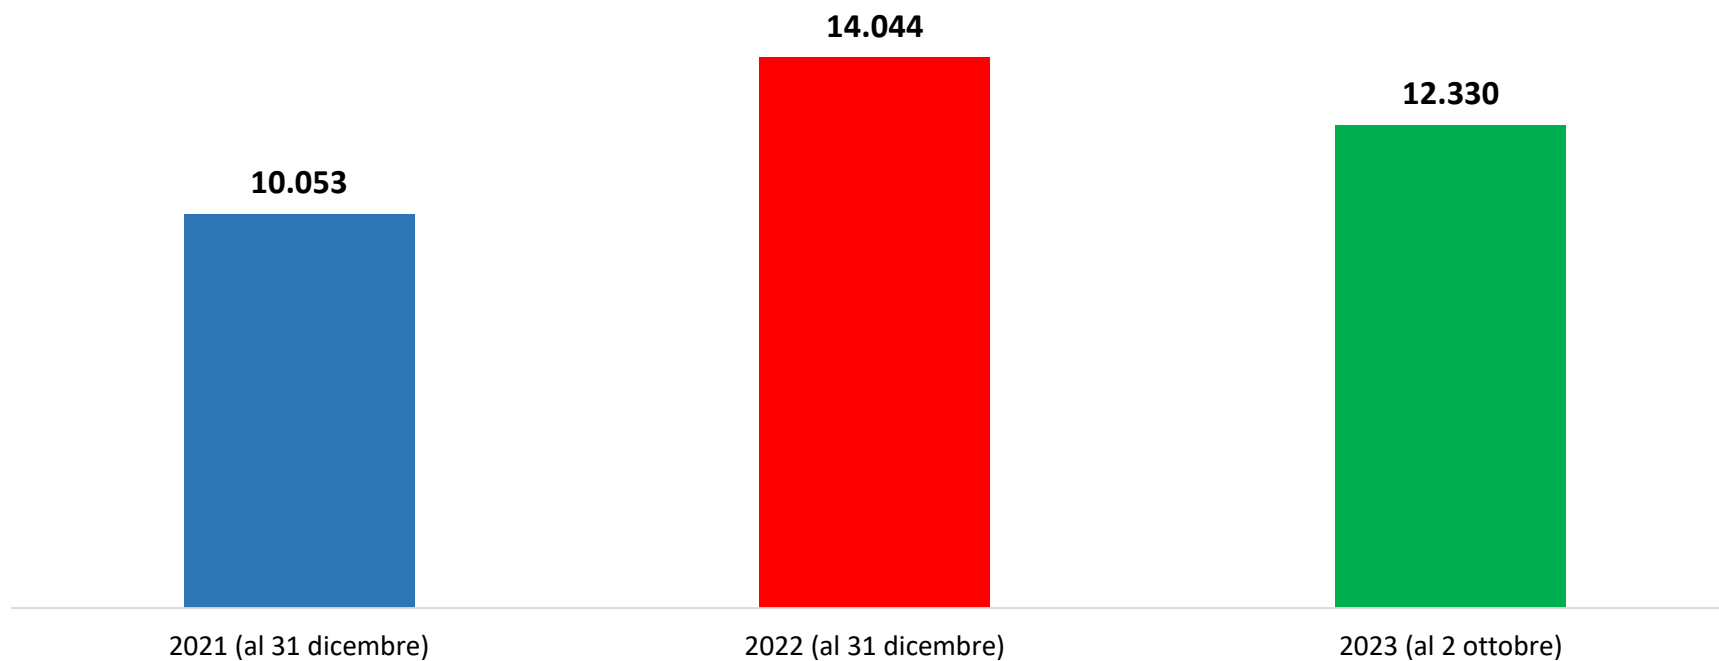

Il grafico illustra la situazione relativa al numero dei migranti sbarcati a decorrere dal 1 gennaio 2023 al 5 ottobre 2023* comparati con i dati riferiti allo stesso periodo degli anni 2021 e 2022

*I dati si riferiscono agli eventi di sbarco rilevati entro le ore 8:00 del giorno di riferimento.

Fonte: Dipartimento della Pubblica sicurezza. I dati sono suscettibili di successivo consolidamento.

Migranti sbarcati per giorno al 5 Ottobre 2023* - mese di Ottobre

*I dati si riferiscono agli eventi di sbarco rilevati entro le ore 8:00 del giorno di riferimento

*il dato potrebbe ricomprendere immigrati per i quali sono ancora in corso le attività di identificazione.

**I dati si riferiscono agli eventi di sbarco rilevati entro le ore 8:00 del giorno di riferimento.

Fonte: Dipartimento della Pubblica sicurezza. I dati sono suscettibili di successivo consolidamento.

Minori stranieri non accompagnati sbarcati:

Anno 2021: 10.053

Anno 2022: 14.044

Anno 2023: 12.330

Fonte: Dipartimento della Pubblica sicurezza. I dati sono suscettibili di successivo consolidamento.