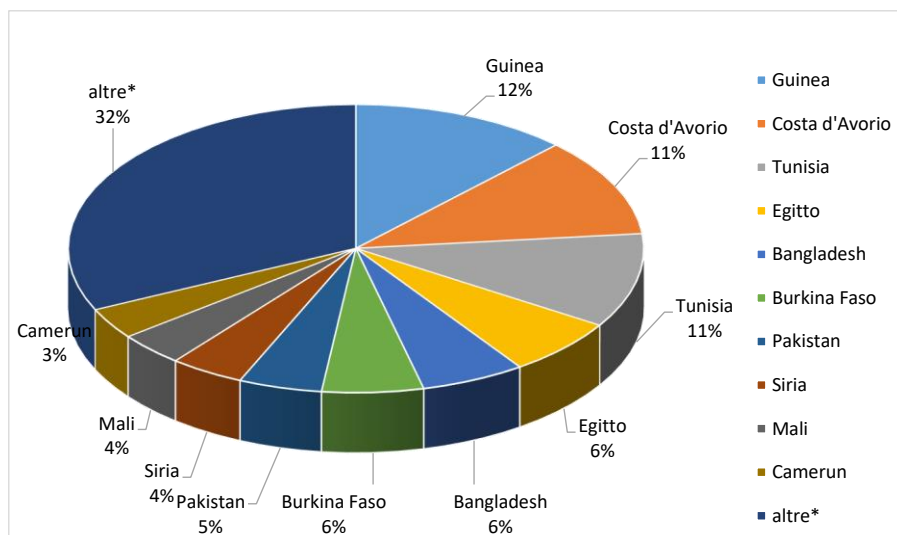

Nazionalità dichiarate al momento dello sbarco anno 2023 (aggiornato al 5 ottobre 2023)	
Guinea	16.612
Costa d'Avorio	15.092
Tunisia	14.353
Egitto	8.698
Bangladesh	7.933
Burkina Faso	7.722
Pakistan	6.350
Siria	5.673
Mali	5.069
Camerun	4.729
altre*	43.418
Totale**	135.649

*il dato potrebbe ricomprendere immigrati per i quali sono ancora in corso le attività di identificazione.

**I dati si riferiscono agli eventi di sbarco rilevati entro le ore 8:00 del giorno di riferimento.

Fonte: Dipartimento della Pubblica sicurezza. I dati sono suscettibili di successivo consolidamento.