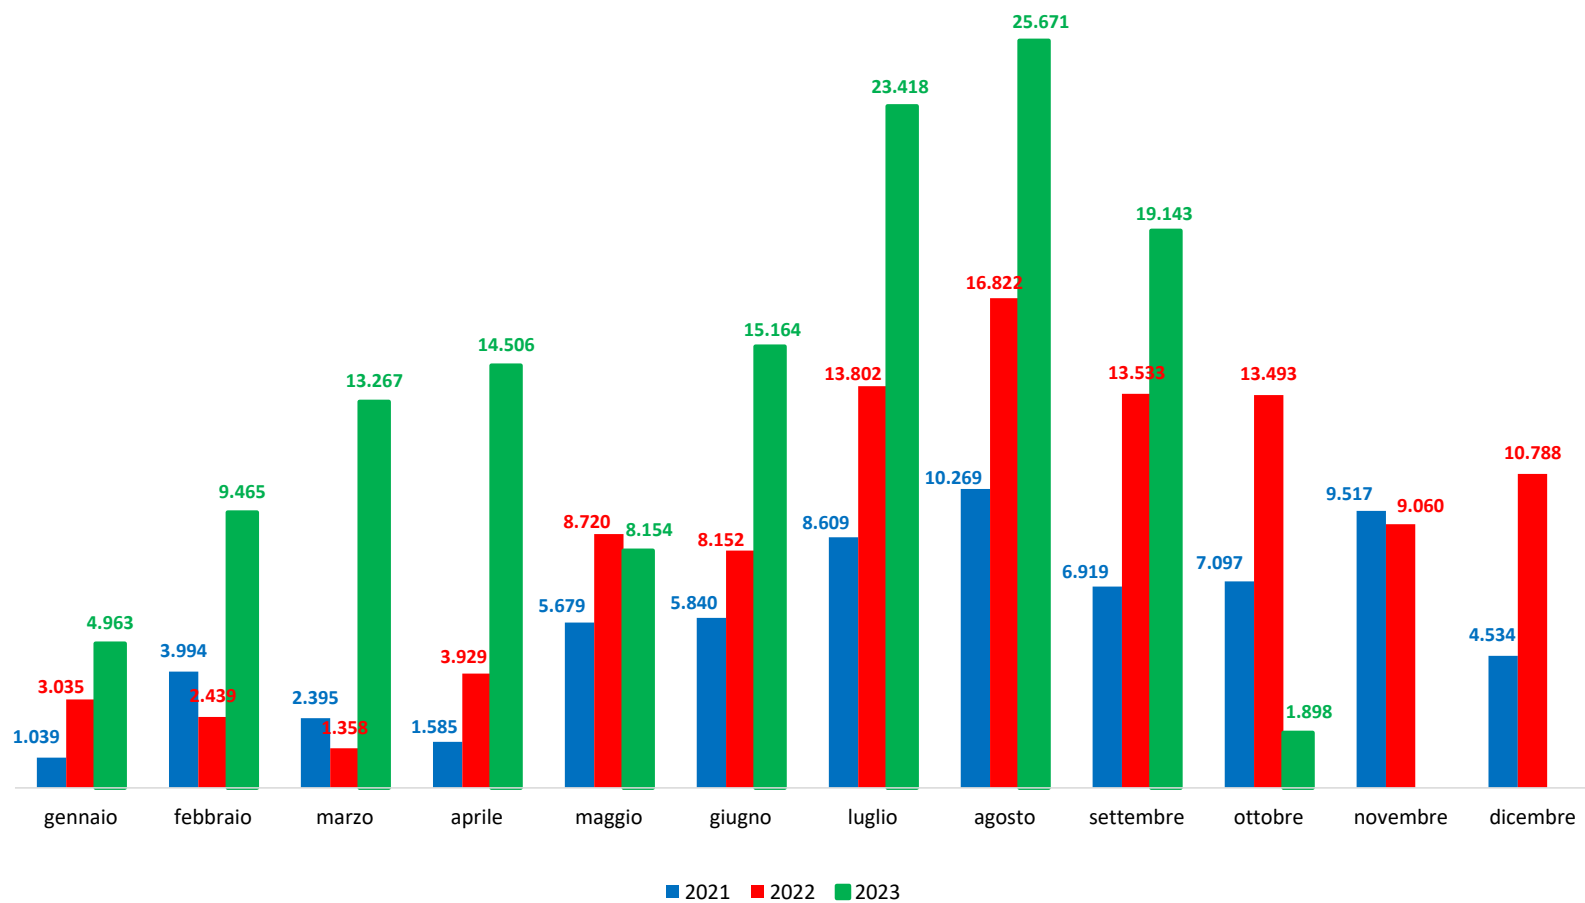

Il grafico illustra la situazione relativa al numero dei migranti sbarcati a decorrere dal 1 gennaio 2023 al 5 ottobre 2023* comparati con i dati riferiti allo stesso periodo degli anni 2021 e 2022

*I dati si riferiscono agli eventi di sbarco rilevati entro le ore 8:00 del giorno di riferimento.

Fonte: Dipartimento della Pubblica sicurezza. I dati sono suscettibili di successivo consolidamento.

Migranti sbarcati* - confronto corrispondente periodo anno precedente

*I dati si riferiscono agli eventi di sbarco rilevati entro le ore 8:00 del giorno di riferimento

Fonte: Dipartimento della Pubblica sicurezza. I dati sono suscettibili di successivo consolidamento.

Migranti sbarcati per giorno al 5 Ottobre 2023* - mese di Ottobre

*I dati si riferiscono agli eventi di sbarco rilevati entro le ore 8:00 del giorno di riferimento

Fonte: Dipartimento della Pubblica sicurezza. I dati sono suscettibili di successivo consolidamento.

Comparazione migranti sbarcati negli anni 2021/2022/2023

2021:67.477

2022:105.131

2023:135.649*

Fonte: Dipartimento della Pubblica sicurezza. I dati sono suscettibili di successivo consolidamento.