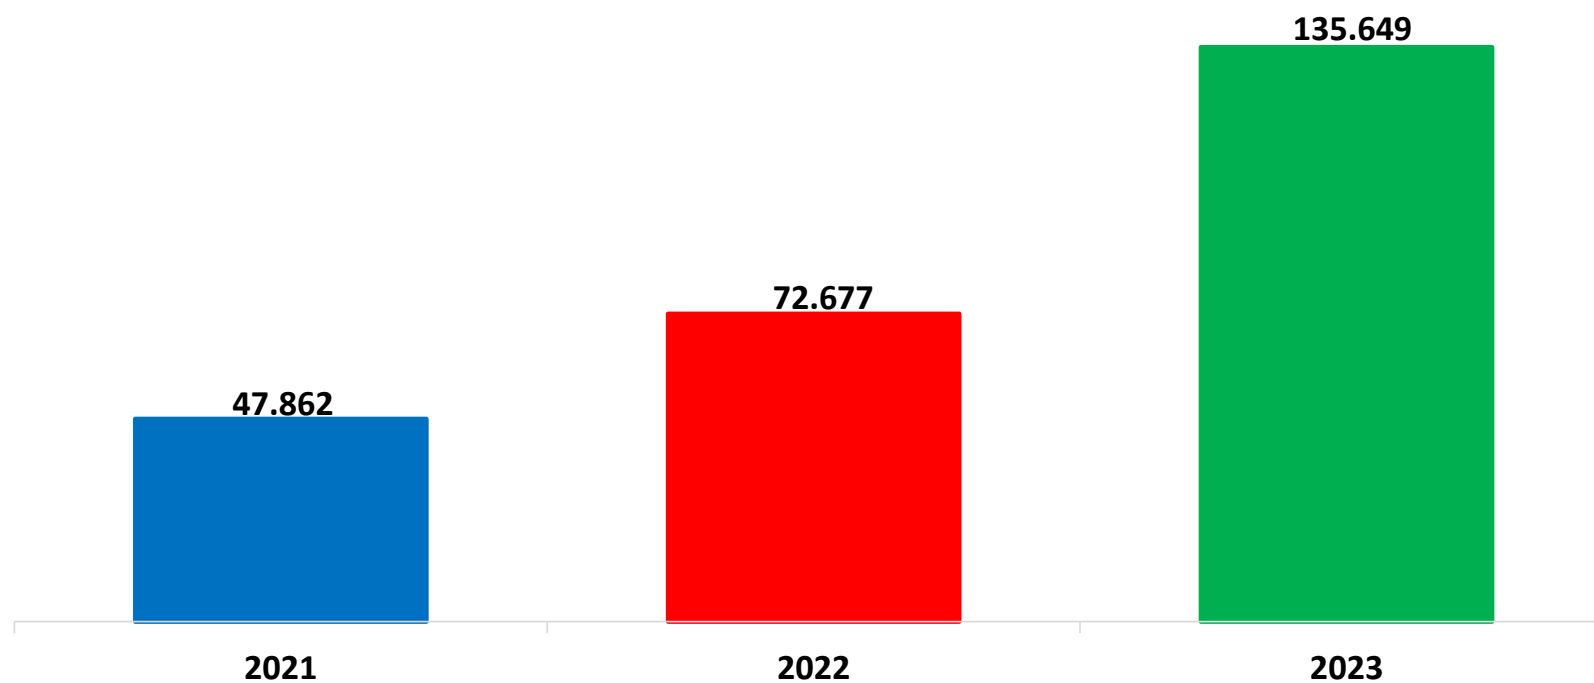

Il grafico illustra la situazione relativa al numero dei migranti sbarcati a decorrere dal 1 gennaio 2023 al 5 ottobre 2023* comparati con i dati riferiti allo stesso periodo degli anni 2021 e 2022

*I dati si riferiscono agli eventi di sbarco rilevati entro le ore 8:00 del giorno di riferimento.

Fonte: Dipartimento della Pubblica sicurezza. I dati sono suscettibili di successivo consolidamento.

Migranti sbarcati* - confronto corrispondente periodo anno precedente

*I dati si riferiscono agli eventi di sbarco rilevati entro le ore 8:00 del giorno di riferimento

Fonte: Dipartimento della Pubblica sicurezza. I dati sono suscettibili di successivo consolidamento.

Migranti sbarcati per giorno al 5 Ottobre 2023* - mese di Ottobre

*I dati si riferiscono agli eventi di sbarco rilevati entro le ore 8:00 del giorno di riferimento

Fonte: Dipartimento della Pubblica sicurezza. I dati sono suscettibili di successivo consolidamento.

Comparazione migranti sbarcati negli anni 2021/2022/2023

2021:67.477

2022:105.131

2023:135.649*

Fonte: Dipartimento della Pubblica sicurezza. I dati sono suscettibili di successivo consolidamento.