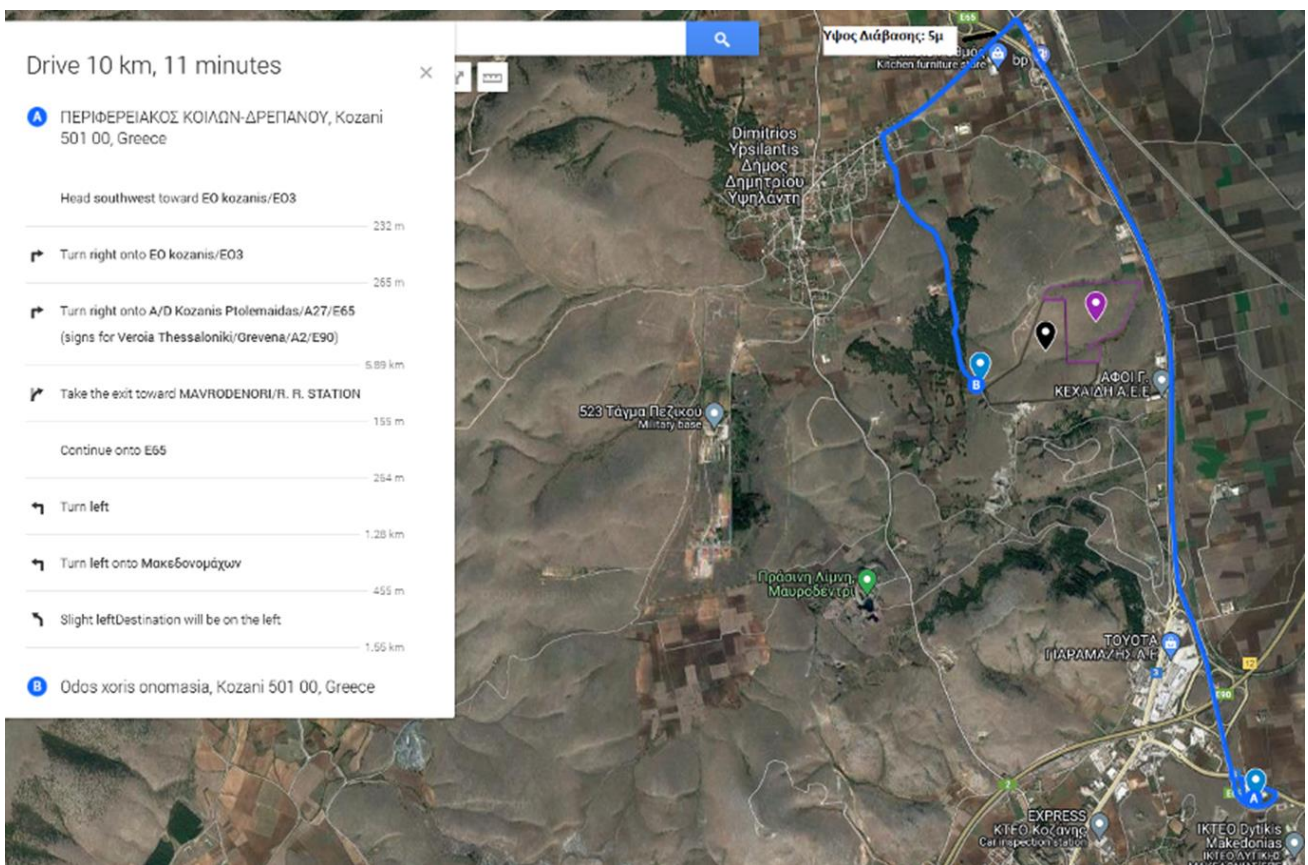

Χρήσιμες Πληροφορίες για την επίσκεψή σας

Σεπτέμβριος 2022

Σύμπλεγμα Κοζάνης

Τοποθεσία: Κοζάνη, Θεσσαλονίκη

Σημείο συνάντησης:

[https://maps.app.goo.gl/](https://maps.app.goo.gl/mTmBg371gWJEdEe18?g_st=iv)

[mTmBg371gWJEdEe18?g_st=iv](https://maps.app.goo.gl/mTmBg371gWJEdEe18?g_st=iv)

Χώρος Στάθμευσης:

Ο χώρος στάθμευσης βρίσκεται στο σημείο συνάντησης. Το προσωπικό της Lightsource bp θα σας δώσει περαιτέρω οδηγίες κατά την άφιξή σας.

Ασφάλεια κατά την επίσκεψή σας:

Το σύμπλεγμα της Κοζάνης είναι ένα έργο υπό κατασκευή. Είναι απαραίτητο όλοι οι επισκέπτες να παραμένουν εντός της καθορισμένης περιοχής. Επιπλέον θα συνοδεύονται από μέλη της ομάδας της Lightsource bp.