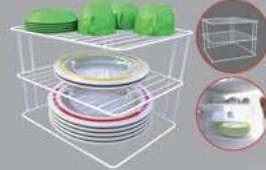

**Asılabilir
Dolap
Düzenleyici**

6,50