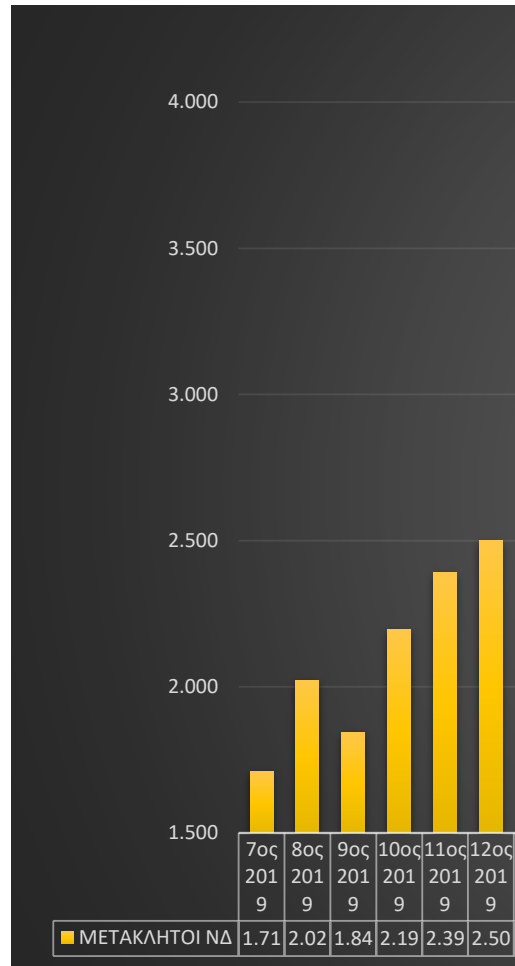

ΜΕΤΑΚΛΗΤΟΙ ΝΔ

7ος 2019	1.710
8ος 2019	2.022
9ος 2019	1.844
10ος 2019	2.196
11ος 2019	2.392
12ος 2019	2.500
1ος 2020	2.572
2ος 2020	2.618
3ος 2020	2.699
4ος 2020	2.774
5ος 2020	2.817
6ος 2020	2.853
7ος 2020	2.886
8ος 2020	2.892
9ος 2020	2.911
10ος 2020	2.965
11ος 2020	2.994
12ος 2020	3.024
1ος 2021	2.993
2ος 2021	3.051
3ος 2021	3.096
4ος 2021	3.131
5ος 2021	3.146
6ος 2021	3.141
7ος 2021	3.158
8ος 2021	3.137
9ος 2021	3.104
10ος 2021	3.138
11ος 2021	3.153
12ος 2021	3.177
1ος 2022	3.161
2ος 2022	3.184
3ος 2022	3.240
4ος 2022	3.245
5ος 2022	3.483

ΜΕΤΑΚΛΗΤΟΙ ΝΔ