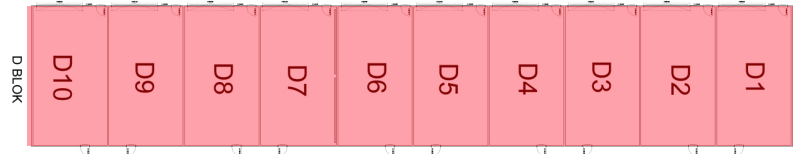

SHOWROOMLAR
I1 ve I2, 545 M2 Net + 445 M2 Depo
J1 ve J2, 472 M2 Net + 372 M2 Depo
K1 ve K2, 396 M2 Net + 296 M2 Depo

DÜKKANLAR
A,D,E ve H Blok
125 M2 Net + 40 M2 Net Teras
B,C,F ve G Blok 125 M2 Net