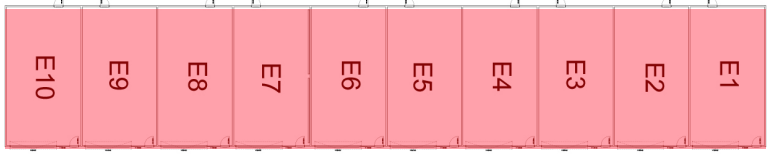

SHOWROOMLAR
I1 ve I2, 545 M2 Net + 445 M2 Depo
J1 ve J2, 472 M2 Net + 372 M2 Depo
K1 ve K2, 396 M2 Net + 296 M2 Depo

DÜKKANLAR
A,D,E ve H Blok
125 M2 Net + 40 M2 Net Teras
B,C,F ve G Blok 125 M2 Net