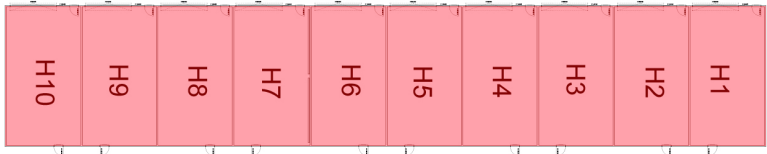

SHOWROOMLAR
I1 ve I2, 545 M2 Net + 445 M2 Depo
J1 ve J2, 472 M2 Net + 372 M2 Depo
K1 ve K2, 396 M2 Net + 296 M2 Depo

DÜKKANLAR
A,D,E ve H Blok
125 M2 Net + 40 M2 Net Teras
B,C,F ve G Blok 125 M2 Net