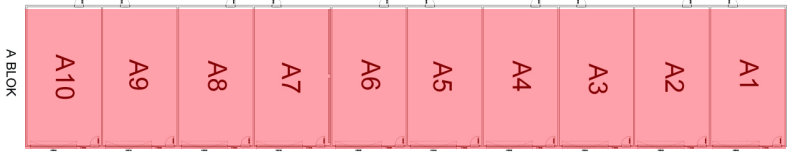

SHOWROOMLAR
I1 ve I2, 545 M2 Net + 445 M2 Depo
J1 ve J2, 472 M2 Net + 372 M2 Depo
K1 ve K2, 396 M2 Net + 296 M2 Depo

DÜKKANLAR
A,D,E ve H Blok
125 M2 Net + 40 M2 Net Teras
B,C,F ve G Blok 125 M2 Net