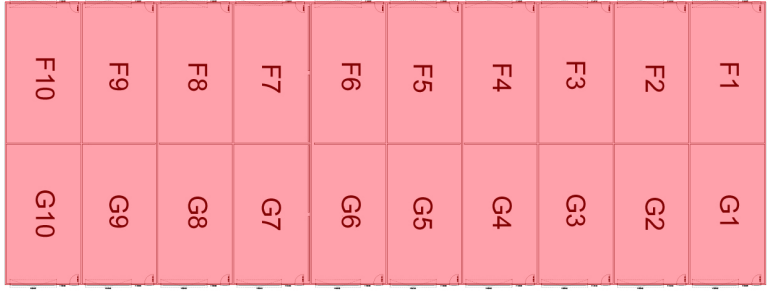

SHOWROOMLAR
I1 ve I2, 545 M2 Net + 445 M2 Depo
J1 ve J2, 472 M2 Net + 372 M2 Depo
K1 ve K2, 396 M2 Net + 296 M2 Depo

DÜKKANLAR
A,D,E ve H Blok
125 M2 Net + 40 M2 Net Teras
B,C,F ve G Blok 125 M2 Net