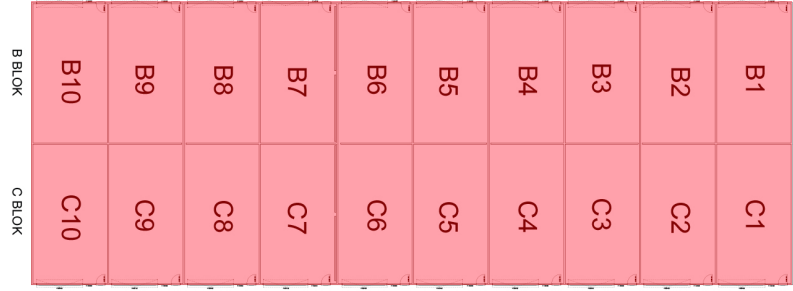

SHOWROOMLAR
I1 ve I2, 545 M2 Net + 445 M2 Depo
J1 ve J2, 472 M2 Net + 372 M2 Depo
K1 ve K2, 396 M2 Net + 296 M2 Depo

DÜKKANLAR
A,D,E ve H Blok
125 M2 Net + 40 M2 Net Teras
B,C,F ve G Blok 125 M2 Net