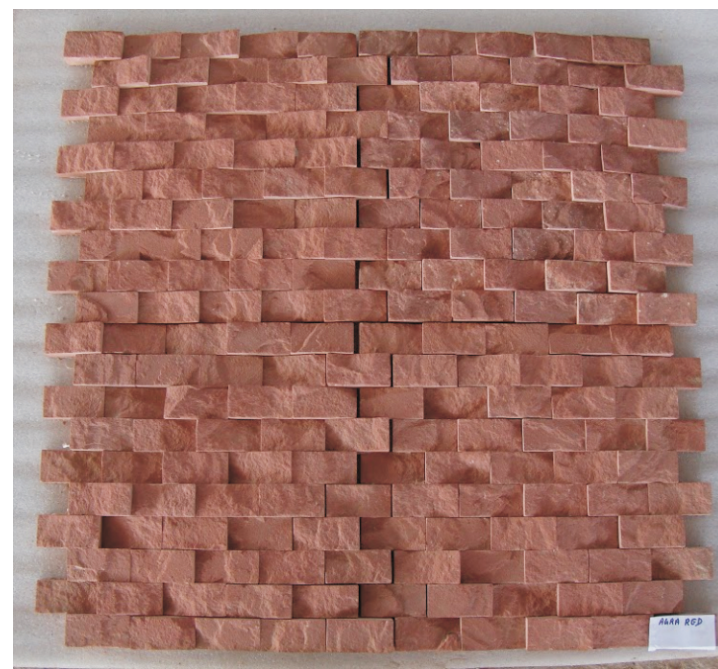

Golden (2x2 natural)

D- Green + Mint (6 x 8 border)

Order : sales@stonegroupafrica.com | www.stonegroupafrica.com | +27 63 494 5087

Agra Red

D-Beigh

Dolphur Beige

Modak

Silver Grey (2x2 natural Tumble)

Silver shine (2x2 polish)

D - Green (2x2 polish)

D - Green (1x1 natural tumble)

Deoli Green (2X2 natural)

Dholphur Beigie (2x2 tumbled)

Jack Black Natural

Mint Natural

Order : sales@stonegroupafrica.com | www.stonegroupafrica.com | +27 63 494 5087