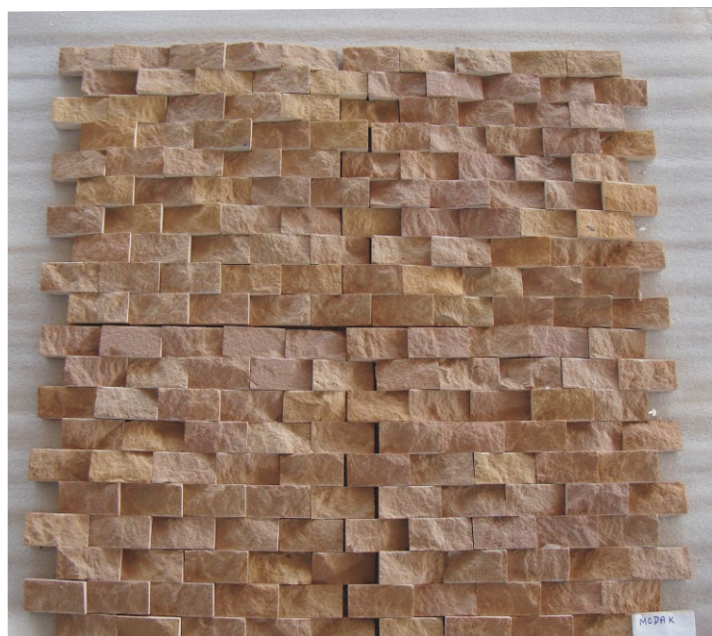

Golden (2x2 natural)

D- Green + Mint (6 x 8 border)

Order : sales@stonegroupafrica.com | www.stonegroupafrica.com | +27 63 494 5087

Agra Red

D-Beigh

Dolphur Beige

Modak

Silver Grey (2x2 natural Tumble)

Silver shine (2x2 polish)

D - Green (2x2 polish)

D - Green (1x1 natural tumble)

Deoli Green (2X2 natural)

Dholphur Beigie (2x2 tumbled)

Jack Black Natural

Mint Natural

Order : sales@stonegroupafrica.com | www.stonegroupafrica.com | +27 63 494 5087

Copper Natural

Silver Grey natural

Silver shine natural

Facock Natural

Order : sales@stonegroupafrica.com | www.stonegroupafrica.com | +27 63 494 5087

D- Green Natural

Teakwood Sawn

Indian Autumn Natural