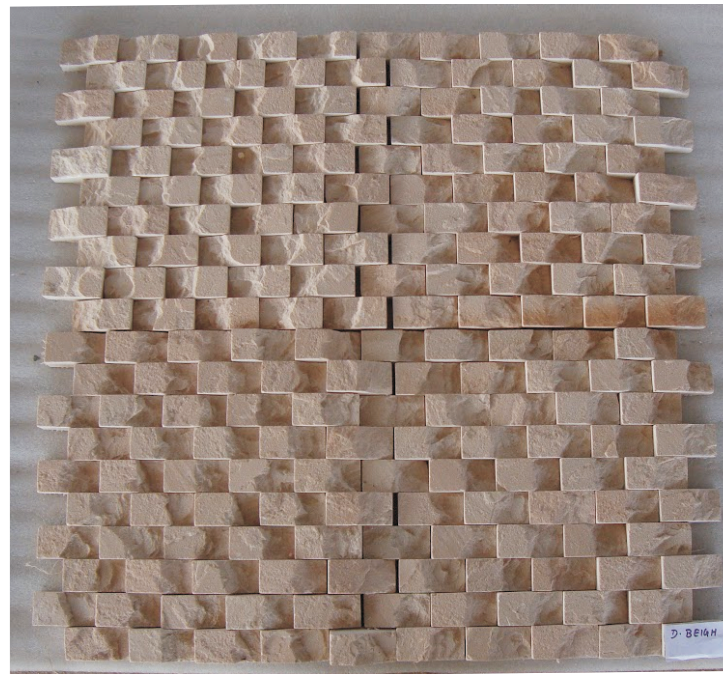

Golden (2x2 natural)

D- Green + Mint (6 x 8 border)

Order : sales@stonegroupafrica.com | www.stonegroupafrica.com | +27 63 494 5087

Agra Red

D-Beigh

Dolphur Beige

Modak

Silver Grey (2x2 natural Tumble)

Silver shine (2x2 polish)

D - Green (2x2 polish)

D - Green (1x1 natural tumble)

Deoli Green (2X2 natural)

Dholphur Beigie (2x2 tumbled)

Jack Black Natural

Mint Natural

Order : sales@stonegroupafrica.com | www.stonegroupafrica.com | +27 63 494 5087

Copper Natural

Silver Grey natural

Silver shine natural

Facock Natural

Order : sales@stonegroupafrica.com | www.stonegroupafrica.com | +27 63 494 5087

D- Green Natural

Teakwood Sawn

Indian Autumn Natural