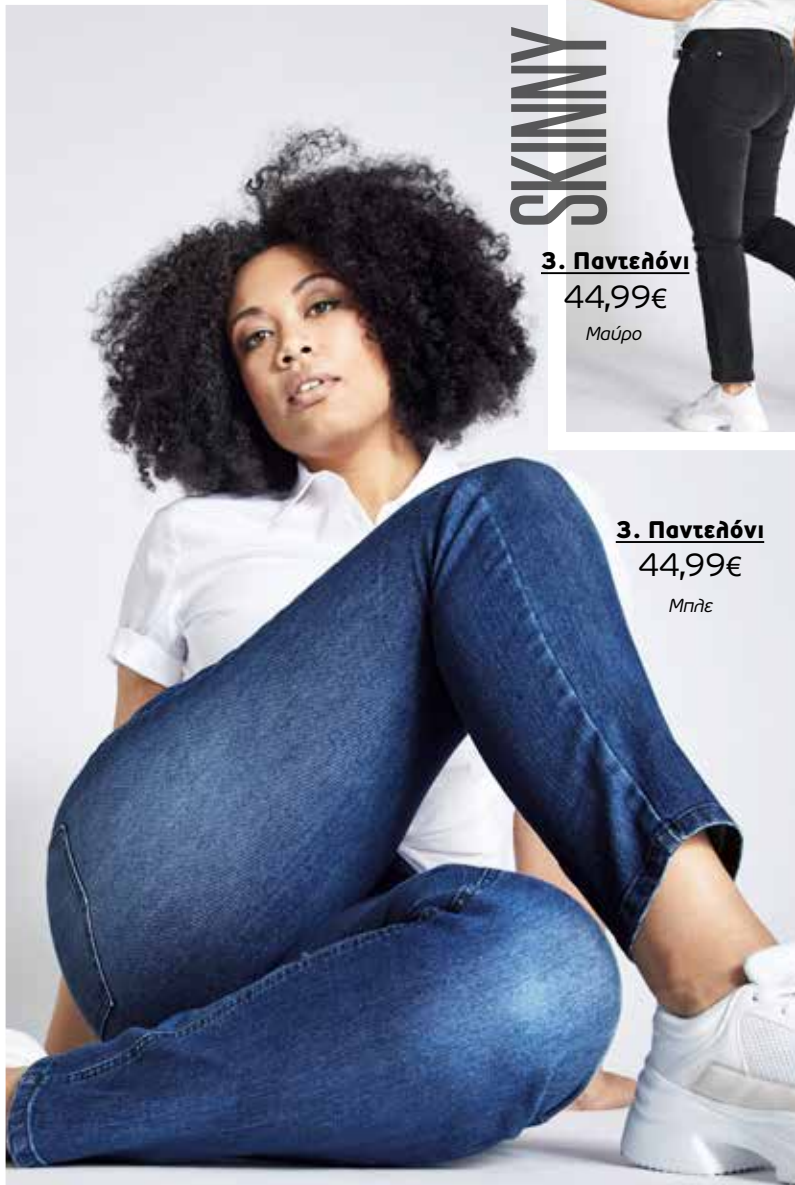

Μεγέθη: 42, 44, 46, 48, 50, 52, 54, 56, 58, 60, 62

**723 183 10 Μαύρο**

**723 183 92 Μπλε**

**44,99€**

**SKINNY**

**3. Παντελόνι**  
44,99€  
*Μαύρο*

**STRAIGHT**

**4. Παντελόνι**  
54,99€