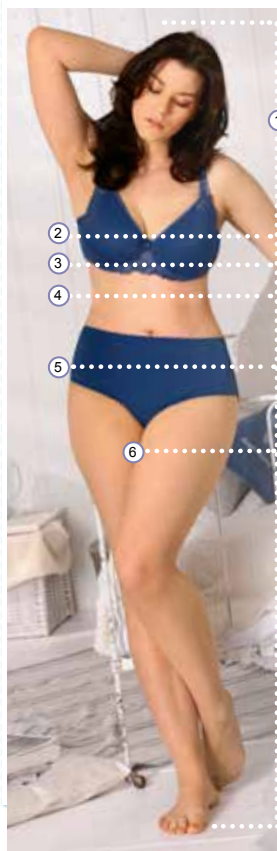

Βήμα βήμα βρείτε το σωστό μέγεθος

ΣΑΣ ΠΑΡΑΚΑΛΟΥΜΕ ΟΙ ΠΑΡΑΓΓΕΛΙΕΣ ΣΑΣ ΝΑ ΓΙΝΟΝΤΑΙ ΣΥΜΦΩΝΑ ΜΕ ΤΟ ΓΕΡΜΑΝΙΚΟ ΜΕΓΕΘΟΣ.

Αγαπητή πελάτισσα,
Για να χαρείτε τα καινούργια σας ρούχα,
είναι σημαντικό να διαλέξετε το σωστό μέγεθος.

Α.Βήμα

Το σωστό μέγεθος είναι απλό και γίνεται έτσι:
αρχικά γράψτε στο ανάλογο πεδίο το ύψος σας

1.Ύψος Ν, Κ ή L

Χωρίς παπούτσια, από το κεφάλι μέχρι τις πατούσες σας.

2.Περιφέρεια στήθους

Μετράτε από το μεγαλύτερο σημείο του στήθους οριζόντια γύρω από το σώμα σας.

3.Περιφέρεια θώρακα:

Βάζετε την μεζούρα κάτω από το στήθος και μετράτε οριζόντια γύρω από το σώμα.

4.Μέση:

Μετράτε χαλαρά με την μεζούρα την μέση σας.

5.Περιφέρεια:

Μετράτε οριζόντια από το φαρδύτερο σημείο της περιφέρειας σας, περίπου 20 cm κάτω από τη μέση.

6.Μήκος παντελονιού:

Από την εσωτερική πλευρά του ποδιού.

Β.Βήμα

Διαλέξτε το μέγεθος σας

- Υπογραμμίστε τα μεγέθη που βρήκατε στο Α.βήμα στην ταμπελά με τα μεγεθολόγια.
- Για σακάκια, πουκάμισα, μπλουζόν, φορέματα και γιλέκα χρησιμοποιήστε το μέγεθος που αναλογεί στην περιφέρεια στήθους.
- Για φούστες και παντελόνια χρησιμοποιήστε το μέγεθος που αναλογεί στην περιφέρεια.
- Ανάλογα με το μοντέλο μπορείτε να παραγγείλετε μονό ή διπλό μέγεθος. Στο διπλό μέγεθος το μέγεθος που σας αφορά είναι πάντα το μεγαλύτερο, π.χ 46/48.

Η συμβουλή μας:

- Σταθείτε καλά με τα χέρια κατεβασμένα. Η μεζούρα θα πρέπει να είναι πάντα εφαρμοσμένη στο σώμα.
- Εάν δεν θέλετε να φαίνονται "φαρδιά" τα ρούχα, σας παρακαλούμε παραγγείλτε το **μικρότερο** μέγεθος (στα διπλά νοούμερα).
- Με το σωστό μέγεθος θα αποφεύγετε τις τυχόν επιστροφές!

Για παραγγελίες τηλεφωνήστε:
+30 2310 487550 & +30 2310 487551

Για ποσό από 60,01-120,00€,
έως **2** ΑΤΟΚΕΣ ΔΟΣΕΙΣ

Για ποσό από 120,01-300,00€,
έως **5** ΑΤΟΚΕΣ ΔΟΣΕΙΣ

Για ποσό από 300,01€ και άνω
έως **10** ΑΤΟΚΕΣ ΔΟΣΕΙΣ

Τα έξοδα αποστολής 3,90€
επιβαρύνουν τον πελάτη.
Για παραγγελίες άνω των
50€ ΔΩΡΕΑΝ ΤΑ ΕΞΟΔΑ
ΑΠΟΣΤΟΛΗΣ

*Οι δόσεις ΔΕΝ ισχύουν για αγορές από το ηλεκτρονικό μας κατάστημα.

Τρόποι πληρωμής

Μετρητά

Παραγγέλνεται τους οδηγούς διατηρώντας το δικαίωμα επιστροφής εντός δέκα ημερών, με δικά σας έξοδα αποστολής. Η αποστολή των παραγγελιών σας γίνεται μέσω Courier. Τα εμπορεύματα παραδίδονται με αντικαταβολή.

* Η επιστροφή των εμπορευμάτων γίνεται μόνο εφόσον δεν έχουν χρησιμοποιηθεί ή μεταποιηθεί.

ΡΟΥΧΑ

2	4	5	N	K	L
Περιφέρεια στήθους	Μέση	Περιφέρεια	Ύψος 167cm-174cm	Ύψος μικρότερο από 167cm	Ύψος μεγαλύτερο από 174cm
99-102	82-85	105-108	42	21	84
103-106	86-89	109-112	44	22	88
107-110	90-93	113-116	46	23	92
111-116	94-99	117-122	48	24	96
117-122	100-105	123-128	50	25	100
123-128	106-111	129-134	52	26	104
129-134	112-118	135-140	54	27	108
135-140	119-125	141-146	56	28	112
141-146	126-132	147-152	58	29	116
147-152	133-139	153-158	60	30	120

ΚΟΡΜΑΚΙΑ, ΣΟΥΤΙΕΝ ΚΑΙ ΚΟΡΣΕΔΕΣ (ΙΣΧΥΟΥΝ ΓΙΑ ΟΛΑ ΤΑ ΎΨΗ)