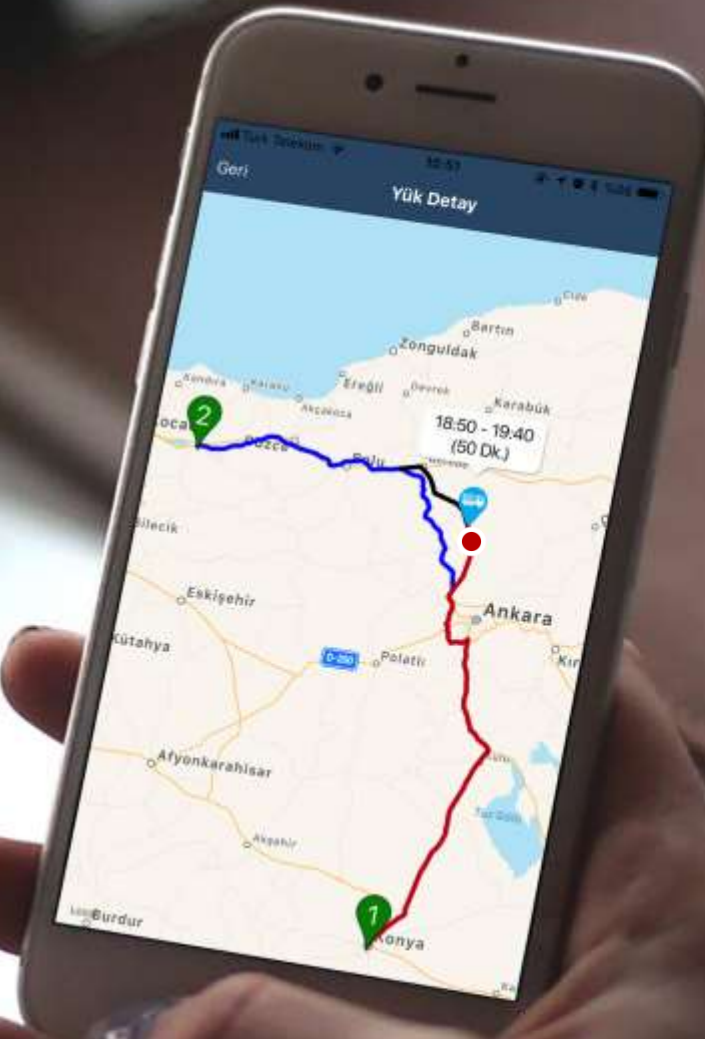

Çıkış İrsaliyesi Yükle

Yükler

Profil

Tüm Lojistik Operasyonlarınızı Dashboard'dan yönetin

Yoldaki
yükünüzü
canlı izleyin

**Rota ihlallerine
anlık olarak
ulaşın**

Turkcell 16:06 47 km Sürüş

23:27
23:58

E881
Son
133
KM/SA
En Yüksek Hız
Telefon 3
Yüksek Hız 3
Sert 0
Hızlı İvmelen 0

**Her platformdan
operasyonunu
yönet**

İstediğin yer ve
zamanda müsait
kamyonlar

Kamyoncunun Karnesi

KAZIM ÖZTÜRK

Kamyoncunun Resmi