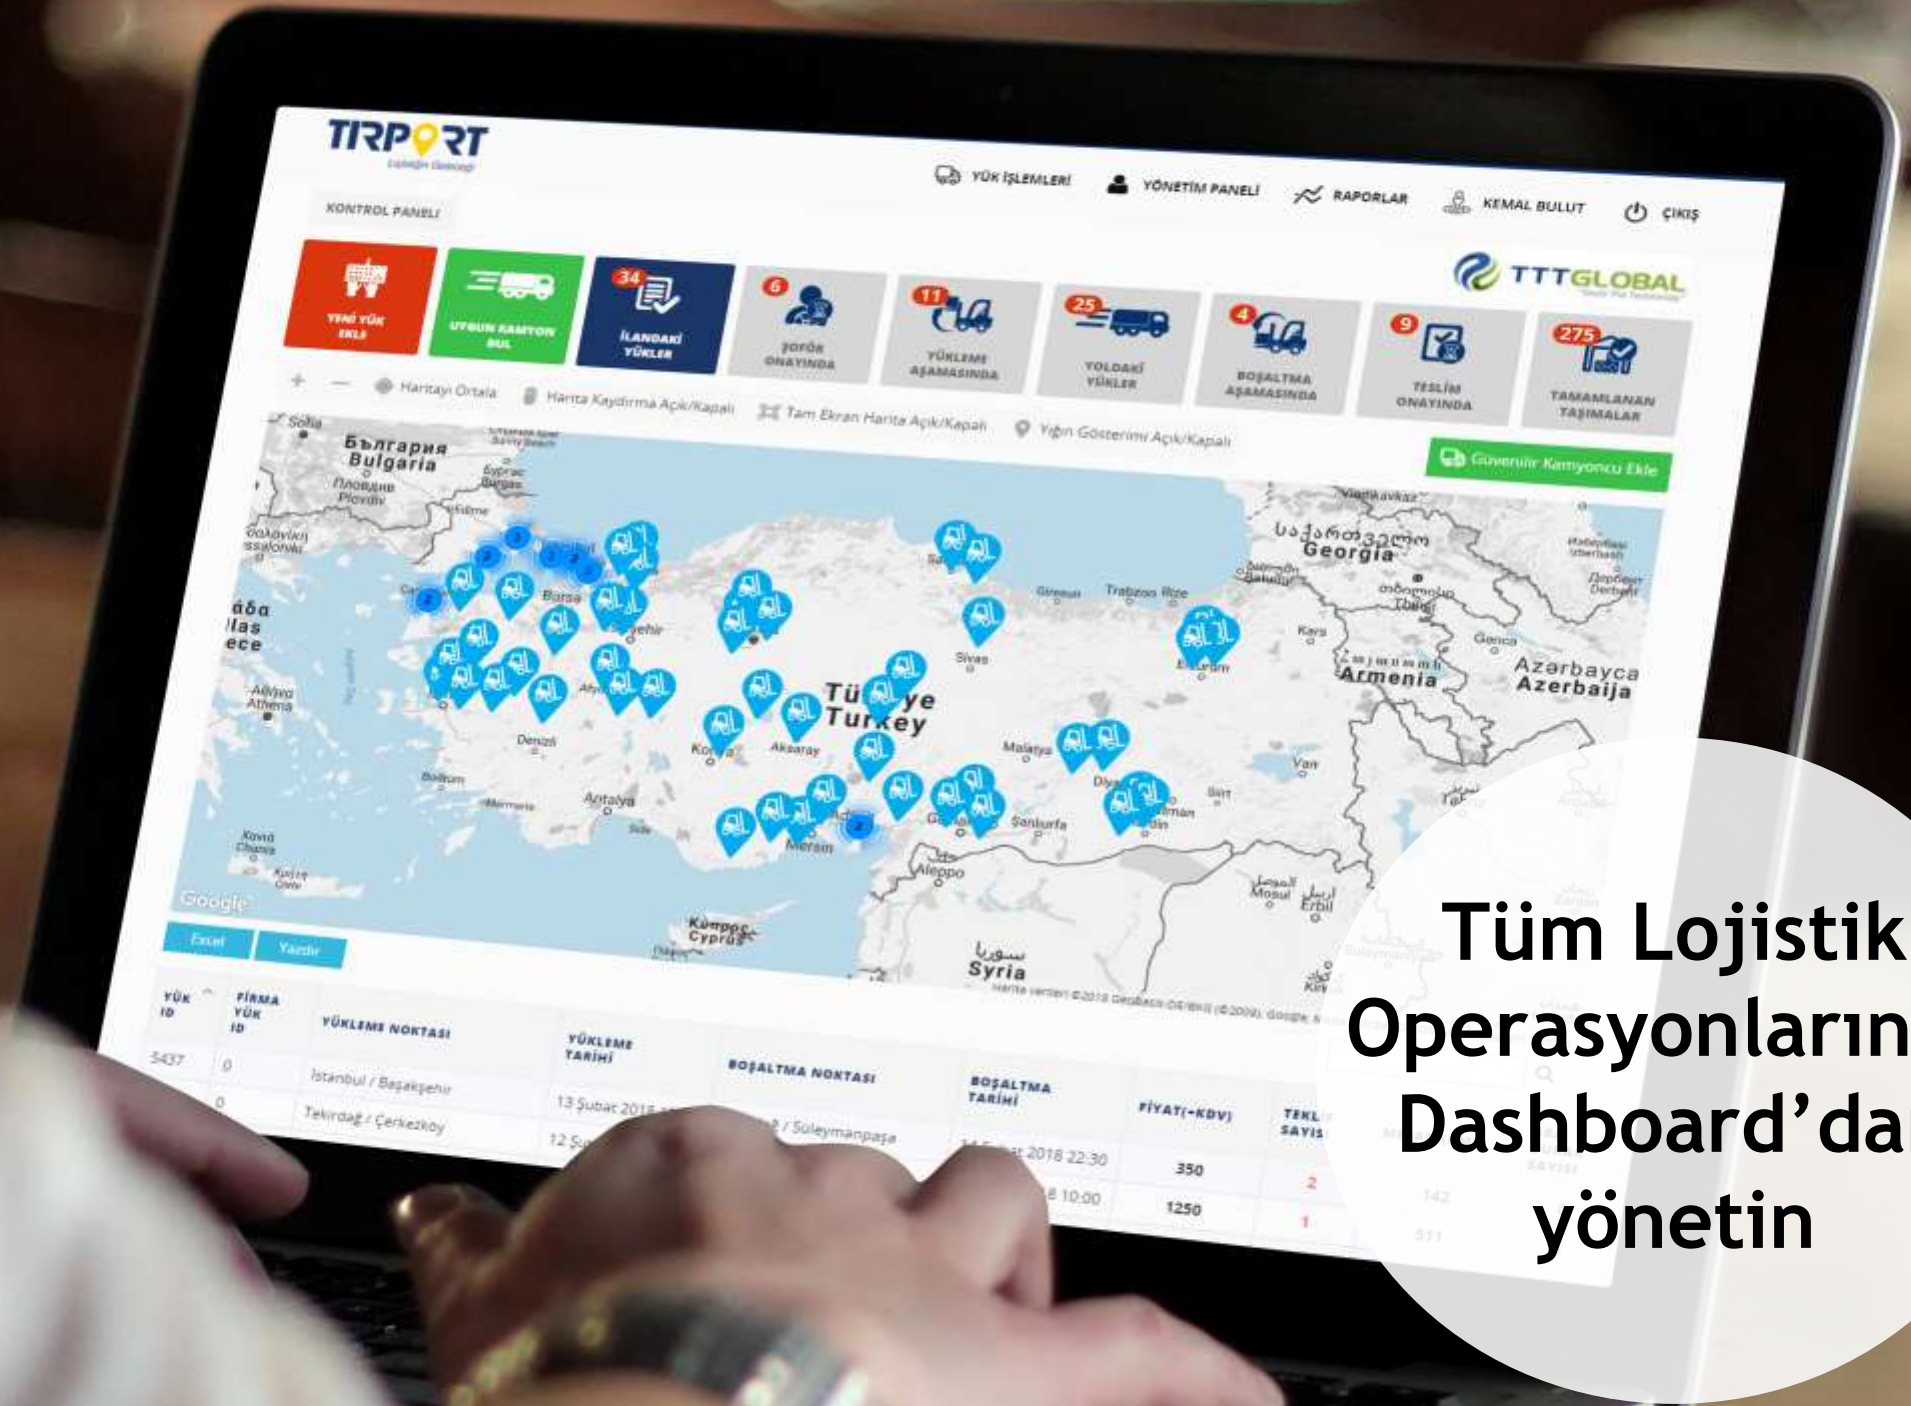

Çıkış İrsaliyesi Yükle

Yükler

Profil

Tüm Lojistik Operasyonlarınızı Dashboard'dan yönetin

Yoldaki
yükünüzü
canlı izleyin

**Rota ihlallerine
anlık olarak
ulaşın**

Turkcell 16:06 47 km Sürüş

23:27
23:58