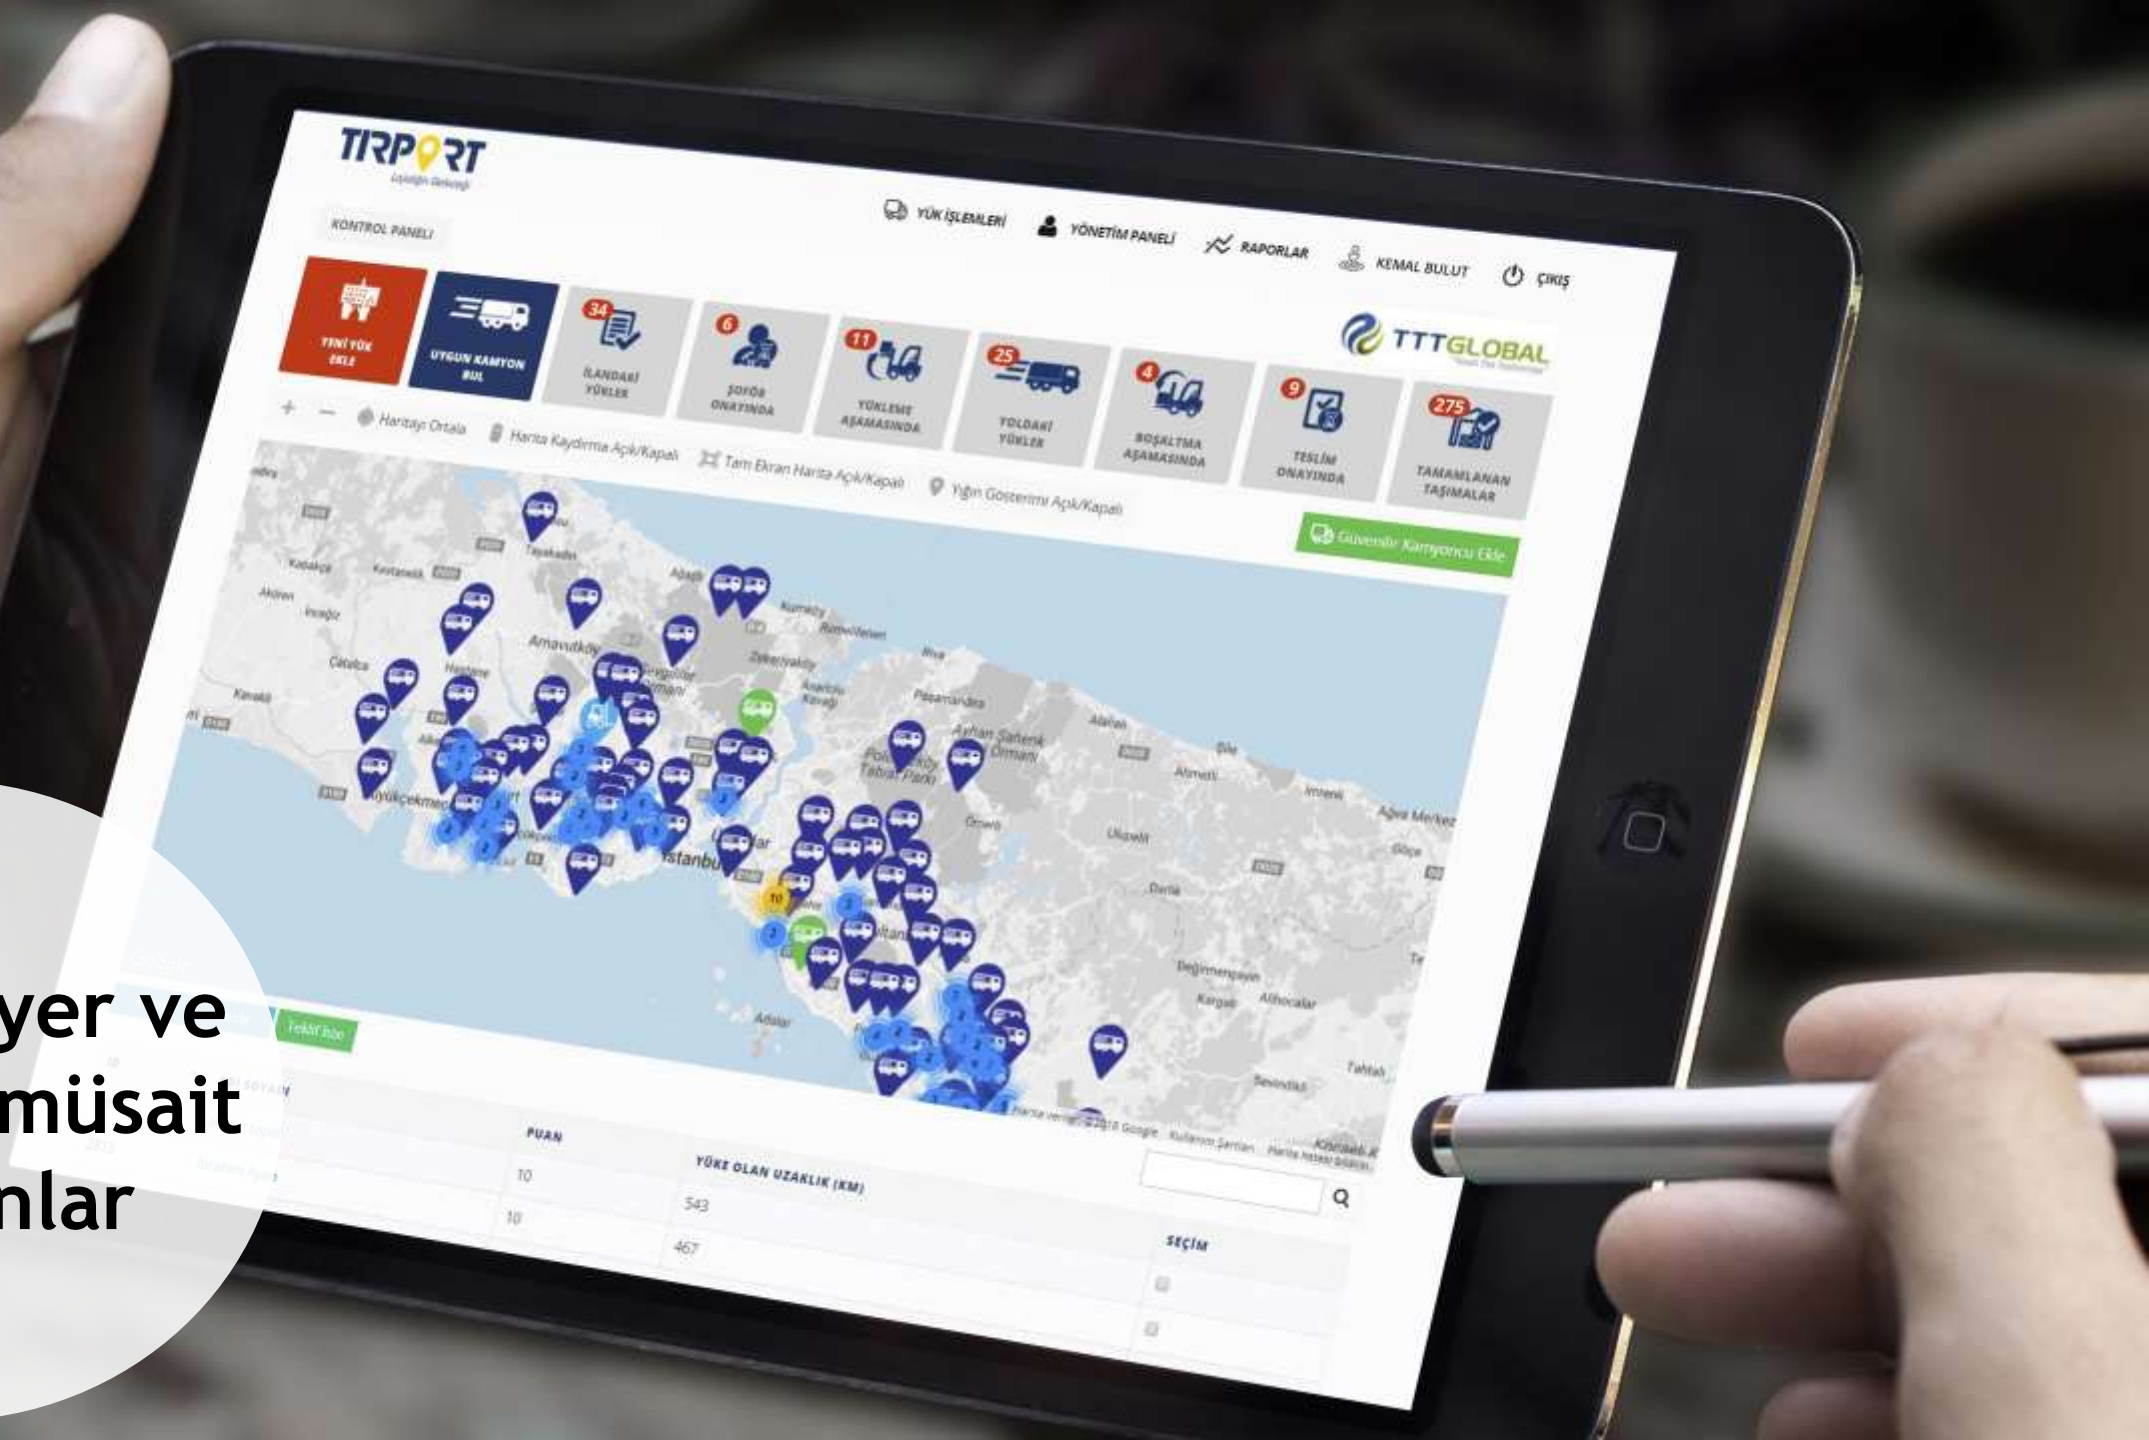

İstediğin yer ve
zamanda müsait
kamyonlar