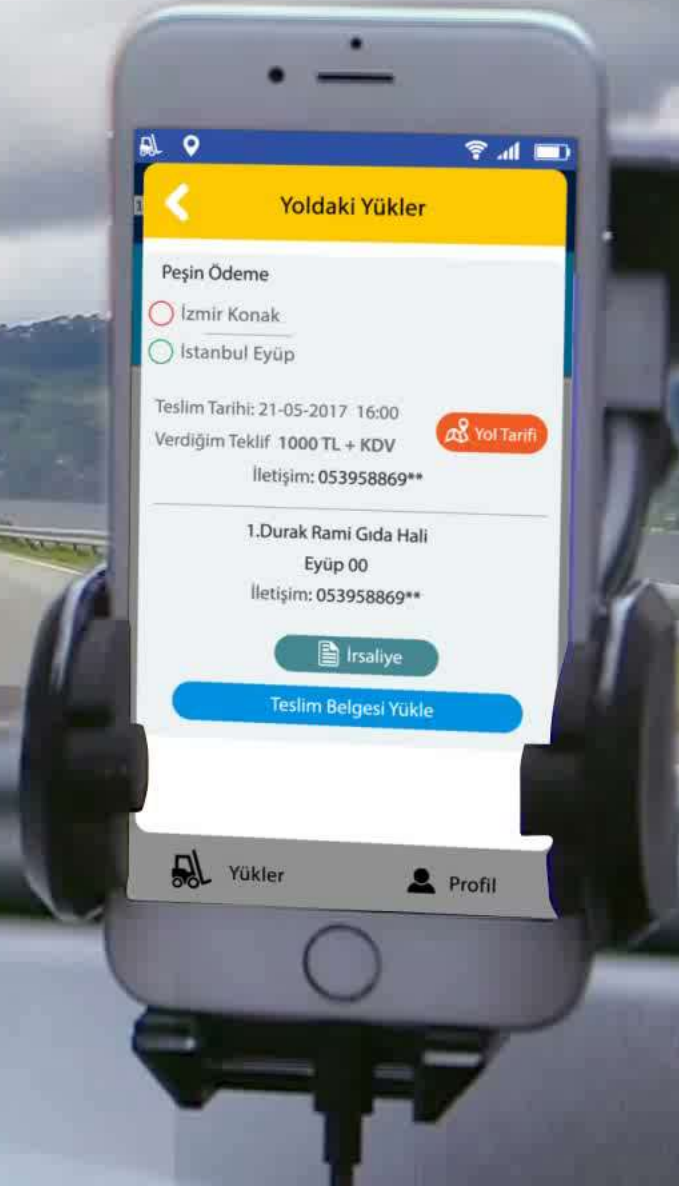

Yük fırsatları cebinizde ...

Size özel yük önerileri
cebinizde...

Acil durumlar için Alarm Butonu

03-05-2018

TIRPORT

Bildirimler

Onaylanan Teklifler

TTT GLOBAL
Yük No: 2107 - 0