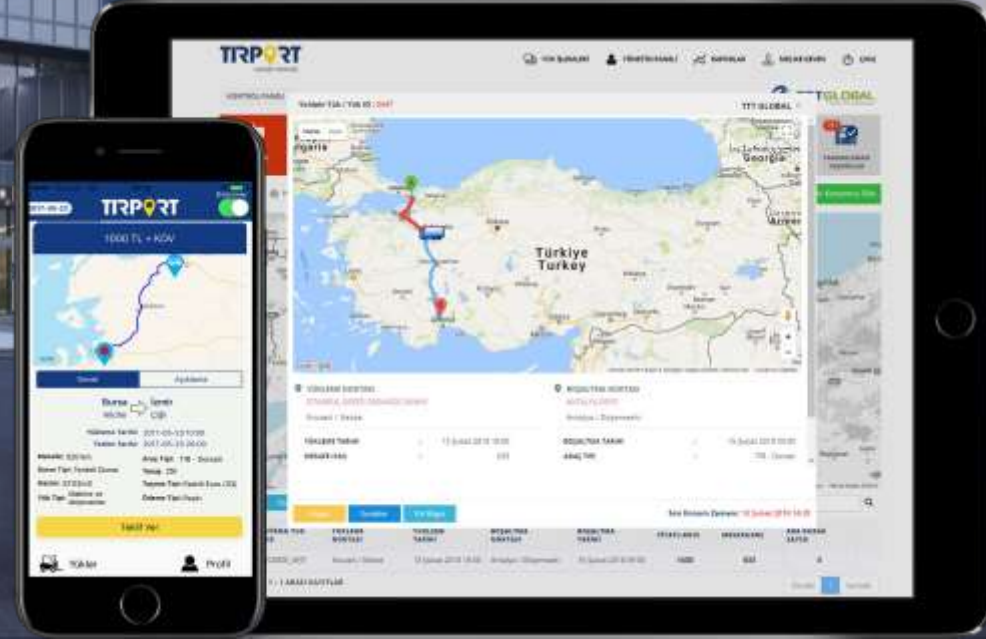

YÜK VEREN MODELİ

- ❖ Sevkiyatlarını yönet
- ❖ Taşeron lojistik firmalarını yönet
- ❖ Onaylı güvenilir kamyoncuları belirle
- ❖ Gerektiğinde anında havuzdan kamyon bul
- ❖ Tüm lojistik operasyonunu tek ekrandan izle