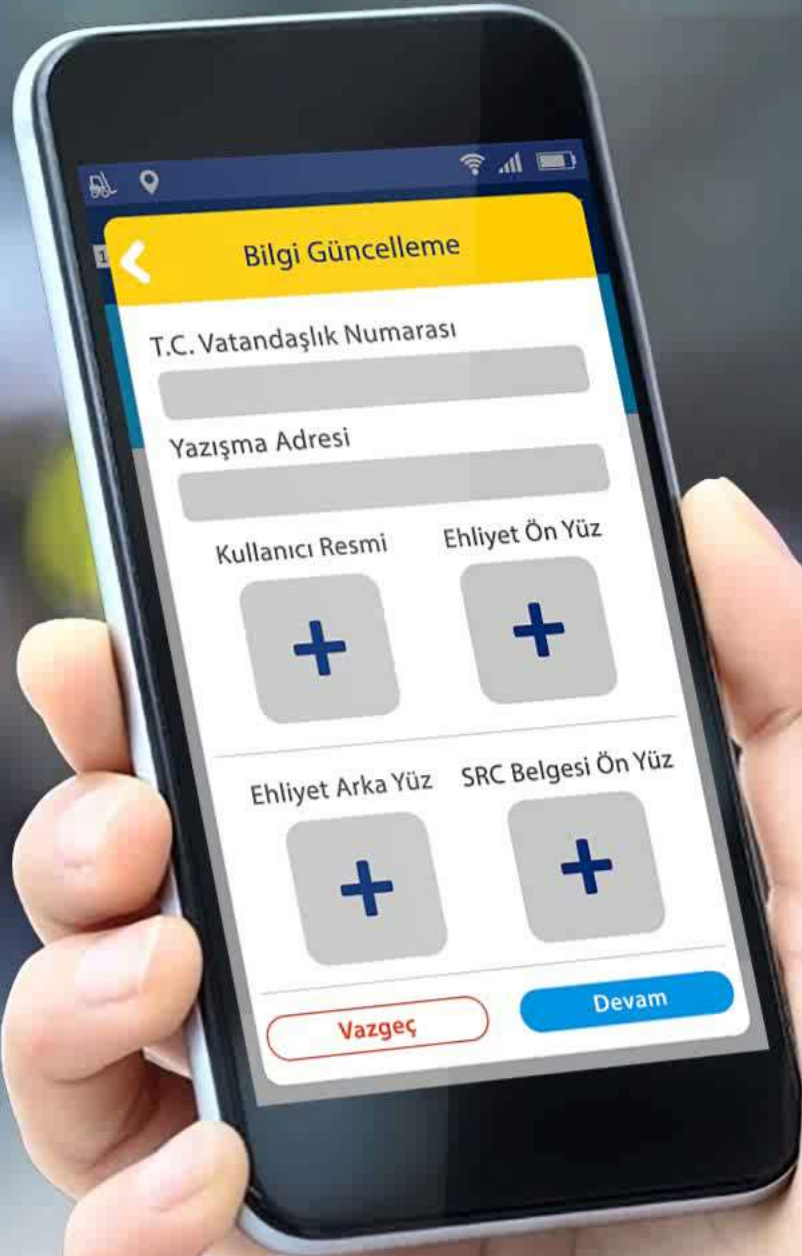

Yük fırsatları cebinizde ...

Size özel yük önerileri
cebinizde...

Acil durumlar için Alarm Butonu

03-05-2018

TIRPORT

Bildirimler

Onaylanan Teklifler

TTT GLOBAL
Yük No: 2107 - 0