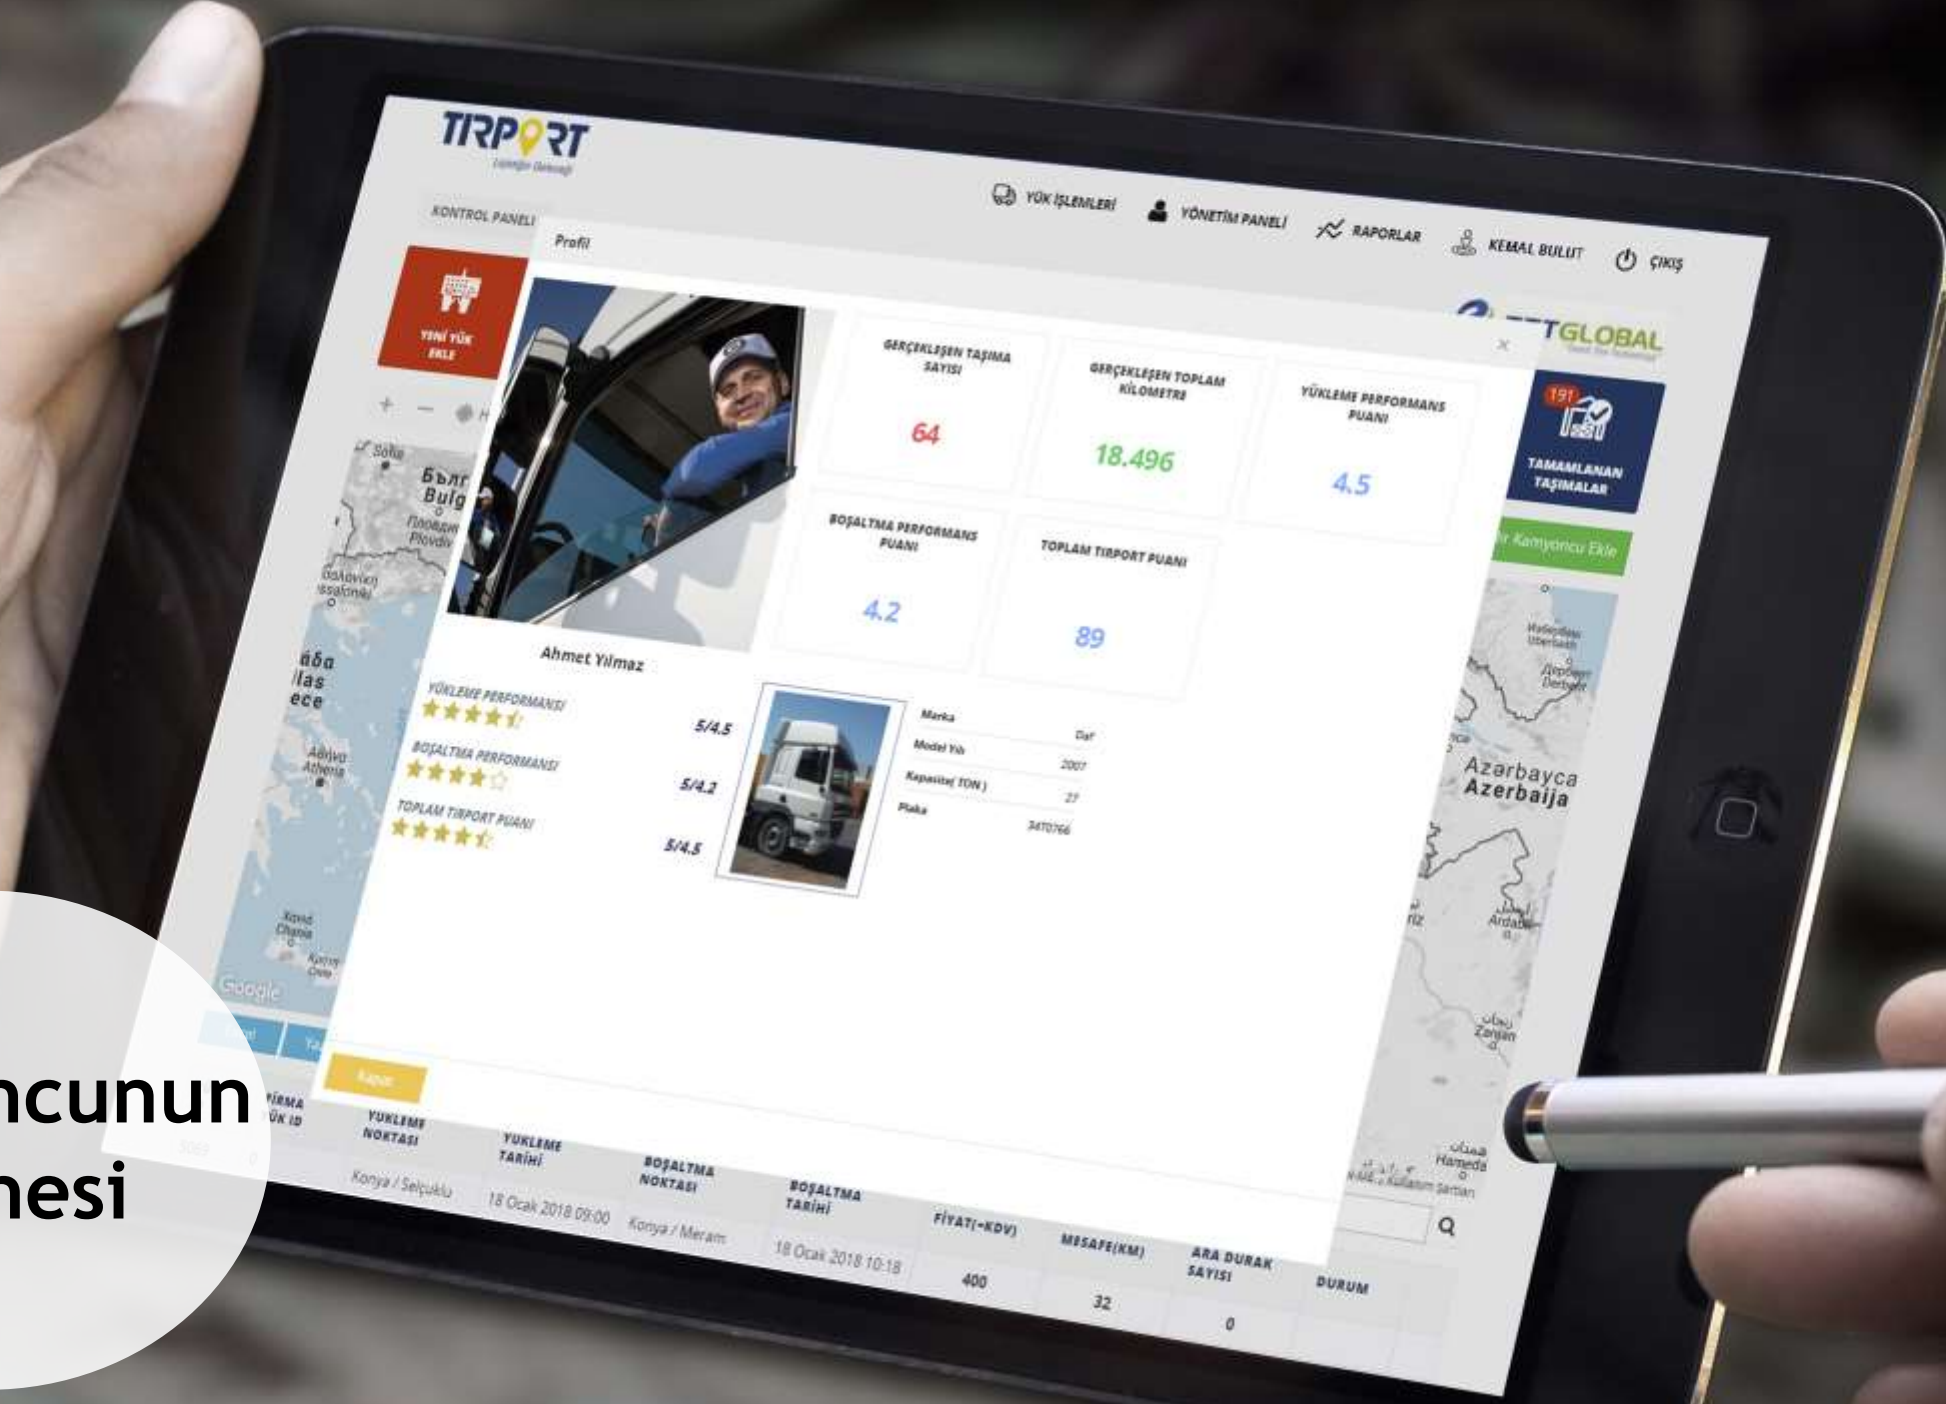

E881
Son
133
KM/SA
En Yüksek Hız
Telefon 3
Yüksek Hız 3
Sert 0
Hızlı İvmelen 0

**Her platformdan
operasyonunu
yönet**

İstediğin yer ve
zamanda müsait
kamyonlar

Kamyoncunun Karnesi

KAZIM ÖZTÜRK

Kamyoncunun Resmi