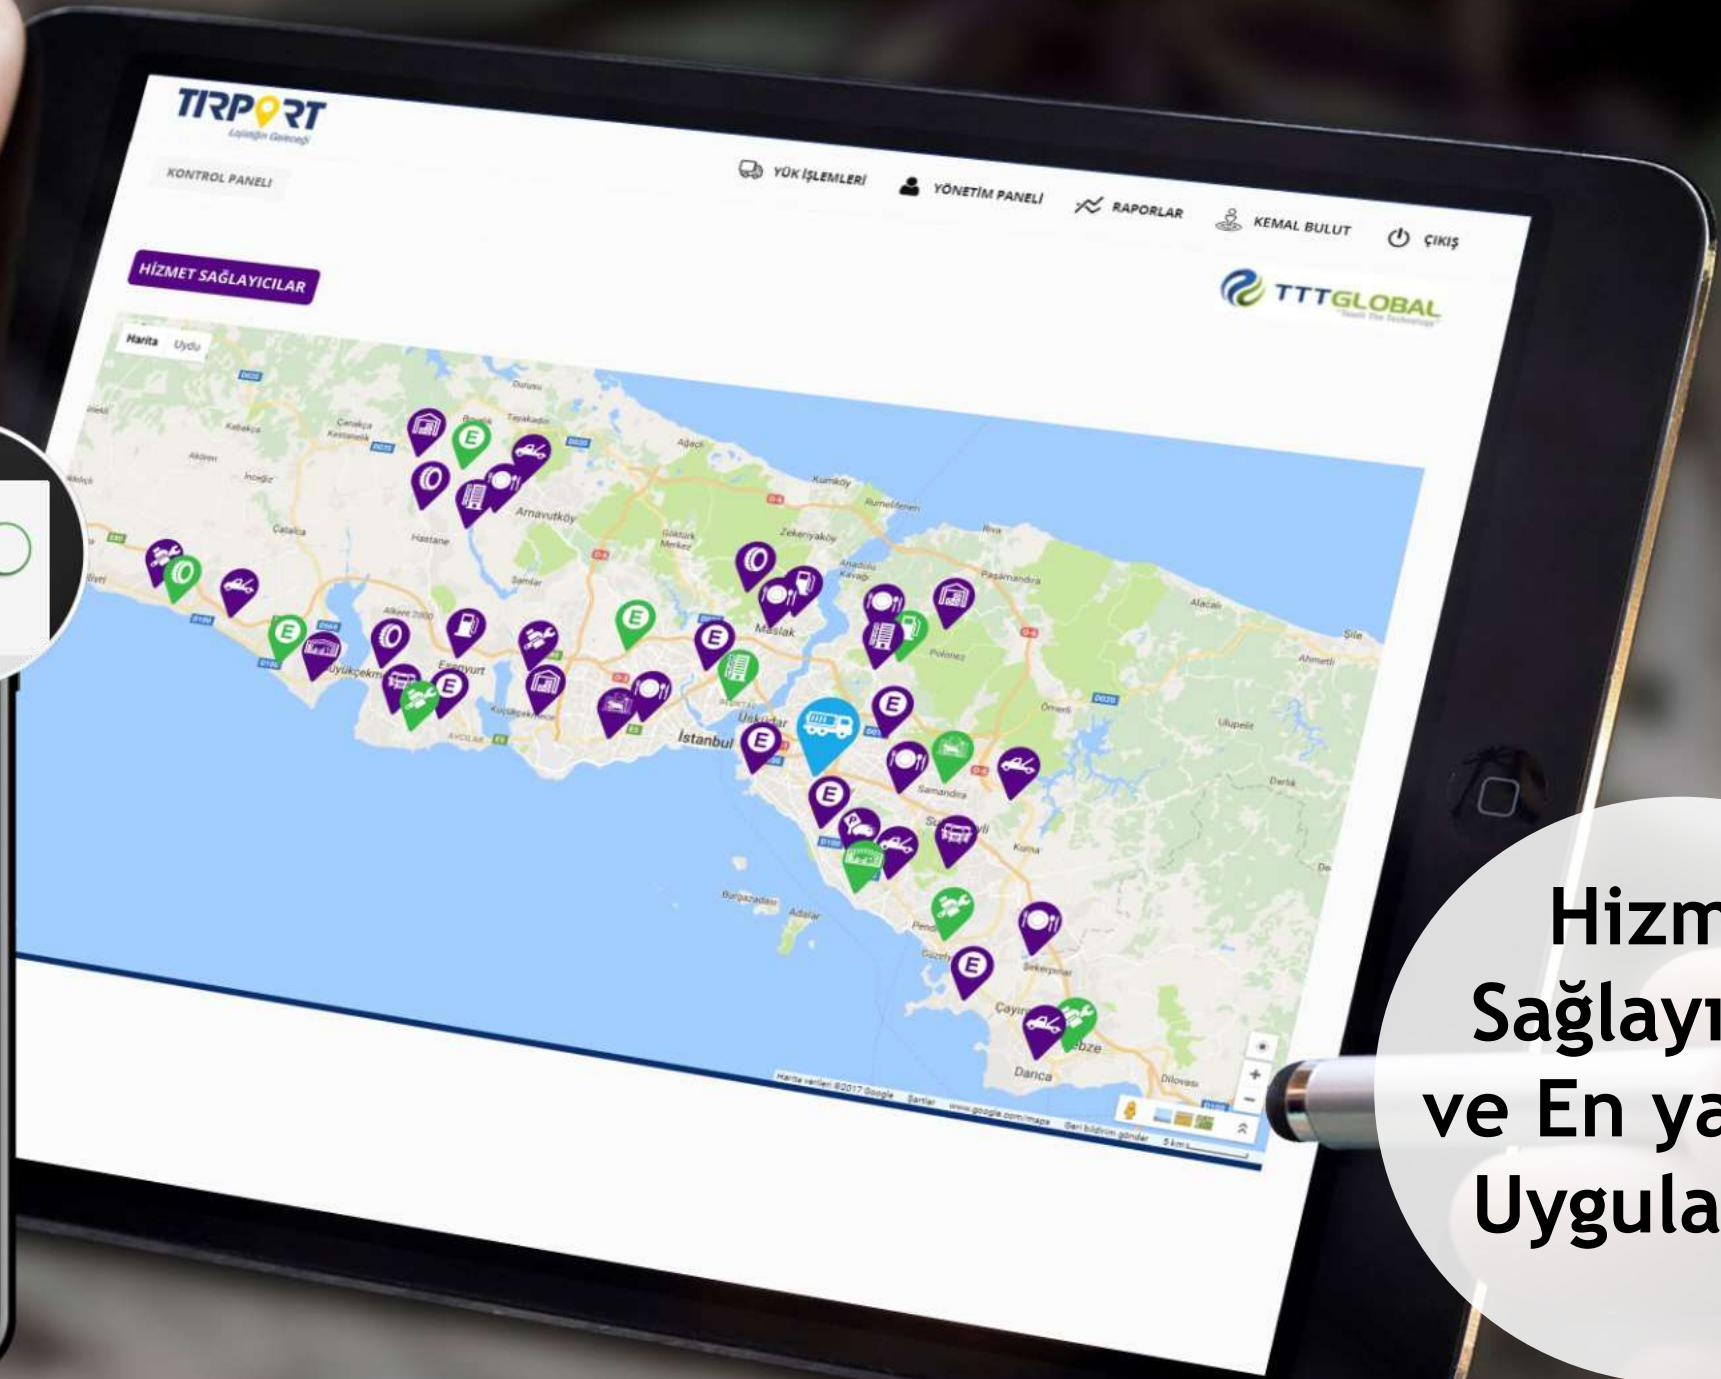

**Hizmet
Sağlayıcılar
ve En yakında
Uygulaması**