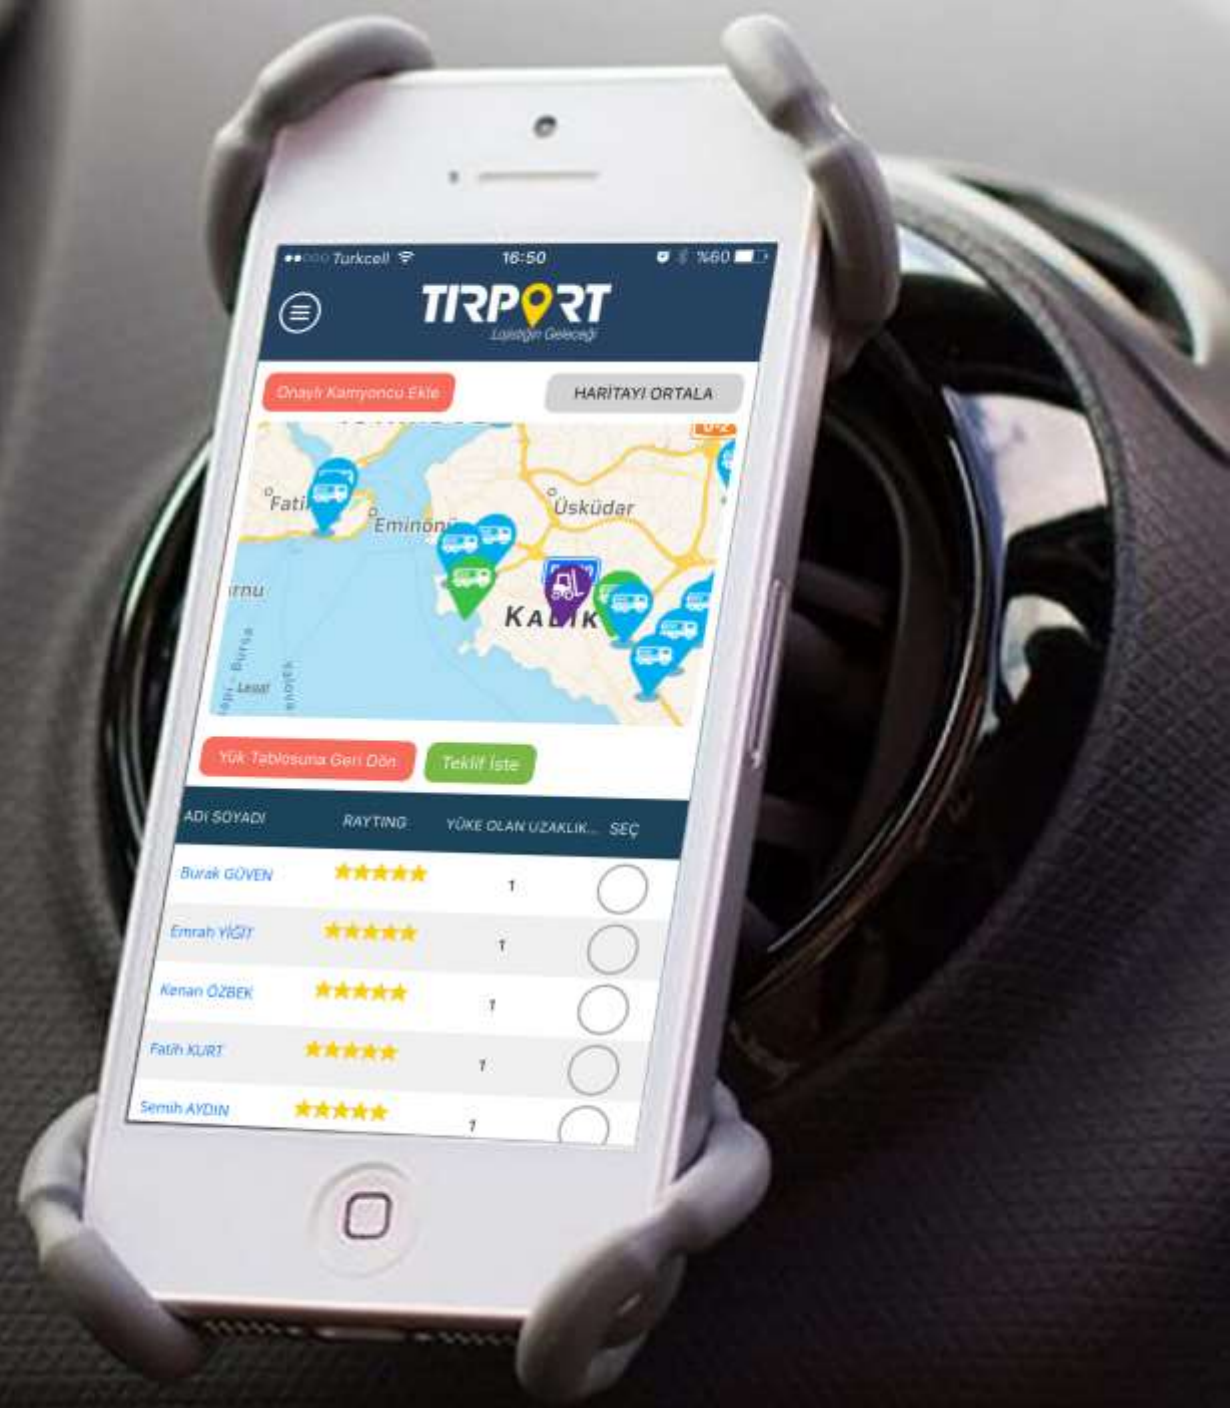

Kamyonlarını TIRPORT ile yönet ...