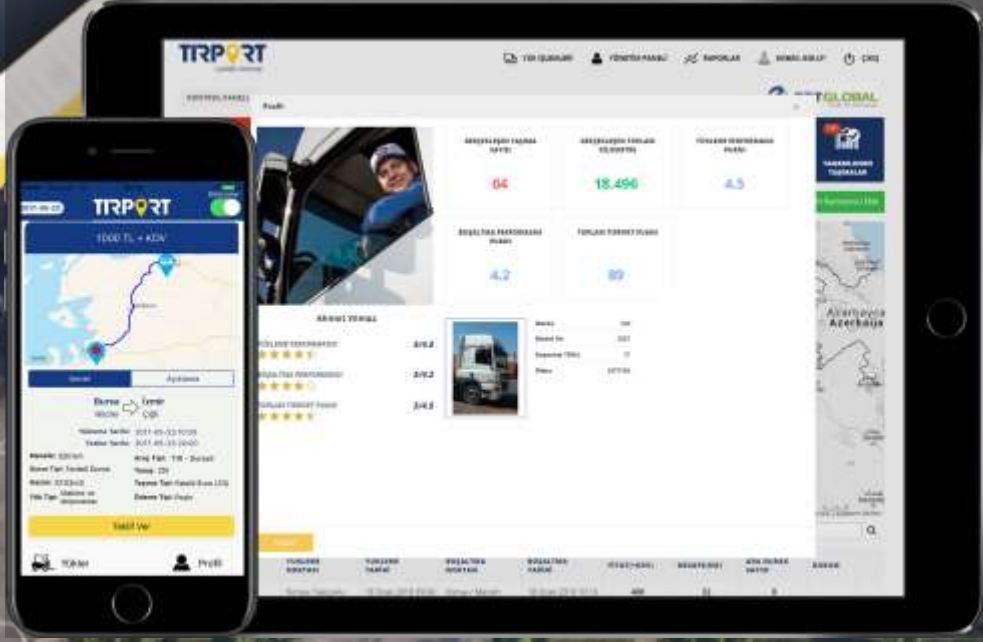

KOOPERATİF MODELİ

- ❖ Üye kamyoncuların sırasını belirle
- ❖ Tüm lojistik operasyonunu tek ekrandan yönet
- ❖ Hizmet verdiği firma bazında operasyonunu yönet
- ❖ Kamyoncularını yönet
- ❖ Onaylı güvenilir kamyoncular yarat
- ❖ Gerekğinde havuzdan kamyon ara
- ❖ Yük sahiplerine yüklerini izlettir