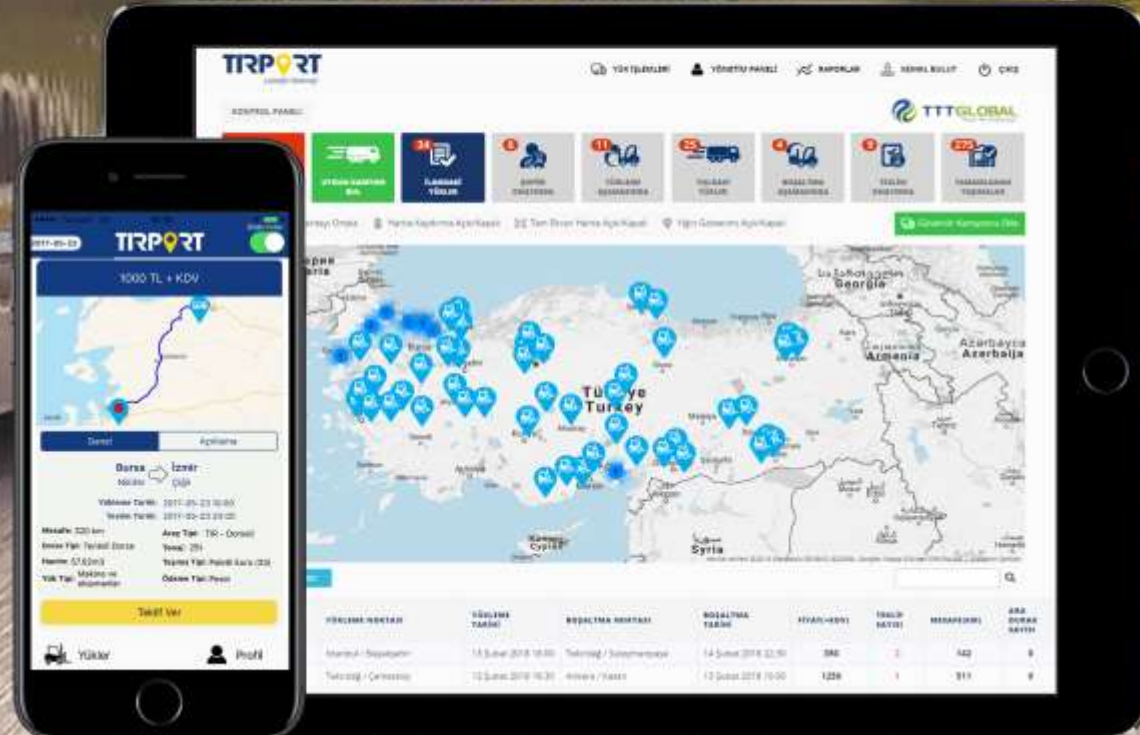

Lojistiğin Geleceği : TIRPORT

GRN
LOJİSTİK TEKNOLOJİLERİ

www.tirport.com

TIRPORT
1000 TL + KDV

Bursa **Izmir**

Yüksekler Duruldu 2017-05-23 10:00
Sevimsiz Duruldu 2017-05-23 09:00

Modeli: 320 km Arac Türü: TIR - Çarpanlı
Emisyon Faktörü: 2017 Yılı Yemli: 201
Hacmi: 57.62m3 Yükleme Tarihi: 2017-05-23 10:00
Yük Türü: 2017 Yılı Yemli: 2017-05-23 10:00

Tweet Yap

Yükler Profil

TIRPORT

Yükleri İzle Yükleme Planı Raporlar Hakkında Bilgi ÇMS

TTTGLOBAL

Yükleri İzle Yükleme Planı Raporlar Hakkında Bilgi ÇMS

Yükleri İzle Yükleme Planı Raporlar Hakkında Bilgi ÇMS

Yükleri İzle Yükleme Planı Raporlar Hakkında Bilgi ÇMS

Yükleri İzle Yükleme Planı Raporlar Hakkında Bilgi ÇMS

Yükleri İzle Yükleme Planı Raporlar Hakkında Bilgi ÇMS

Yükleri İzle Yükleme Planı Raporlar Hakkında Bilgi ÇMS

Yükleri İzle Yükleme Planı Raporlar Hakkında Bilgi ÇMS

Yükleri İzle Yükleme Planı Raporlar Hakkında Bilgi ÇMS

YÜKLEME NO/VAN	YÜKLEME TARİHİ	BOŞALTIMA NO/VAN	BOŞALTIMA TARİHİ	AFRAN+KDV1	TAHAKKUK SATIŞI	MERKEZİ	GRN BURSA BAŞLI
Marmara - Seyhan	14.5.2018 10:00	Tekirdağ / Seyhan	14.5.2018 02:30	380	3	420	0
Tekirdağ - Çarşamba	12.5.2018 16:30	Antalya / Bursa	12.5.2018 10:00	1220	1	310	0