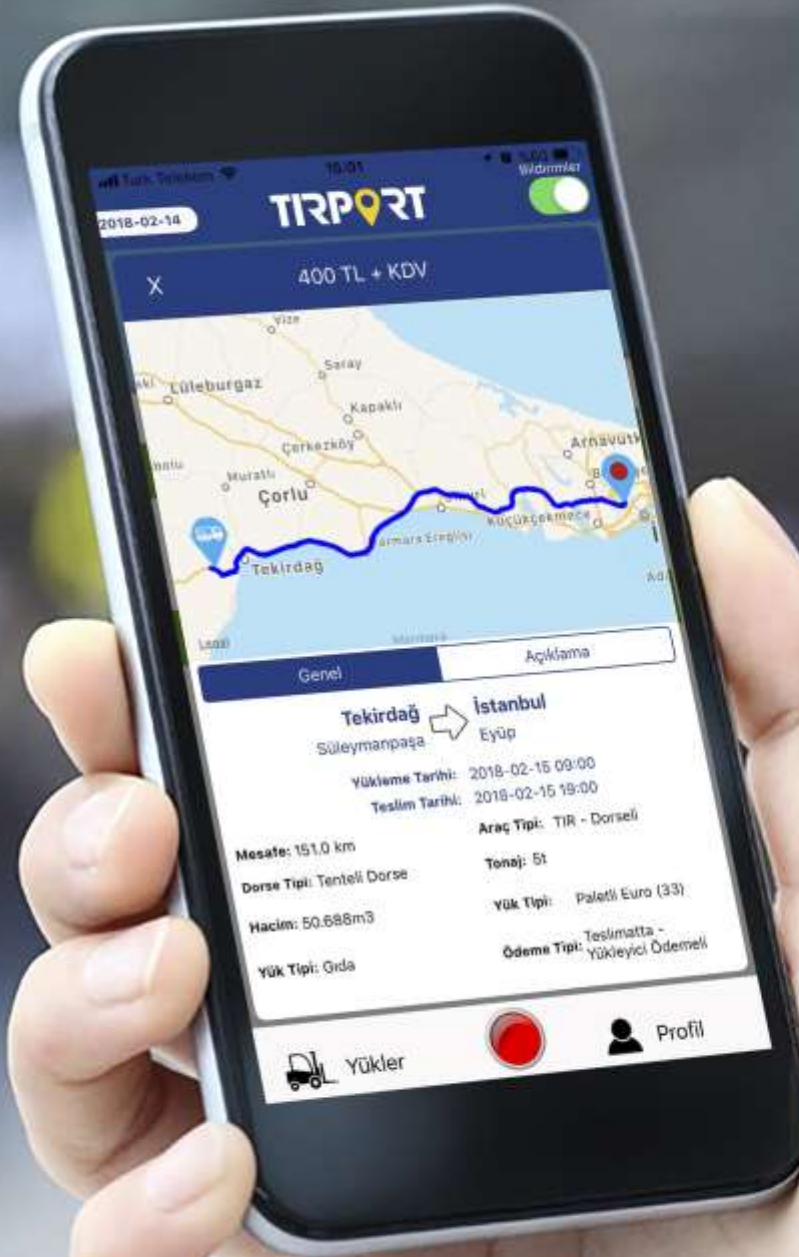

Yük fırsatları cebinizde ...

Size özel yük önerileri
cebinizde...

Acil durumlar için Alarm Butonu

03-05-2018

TIRPORT

Bildirimler

Onaylanan Teklifler

TTT GLOBAL
Yük No: 2107 - 0