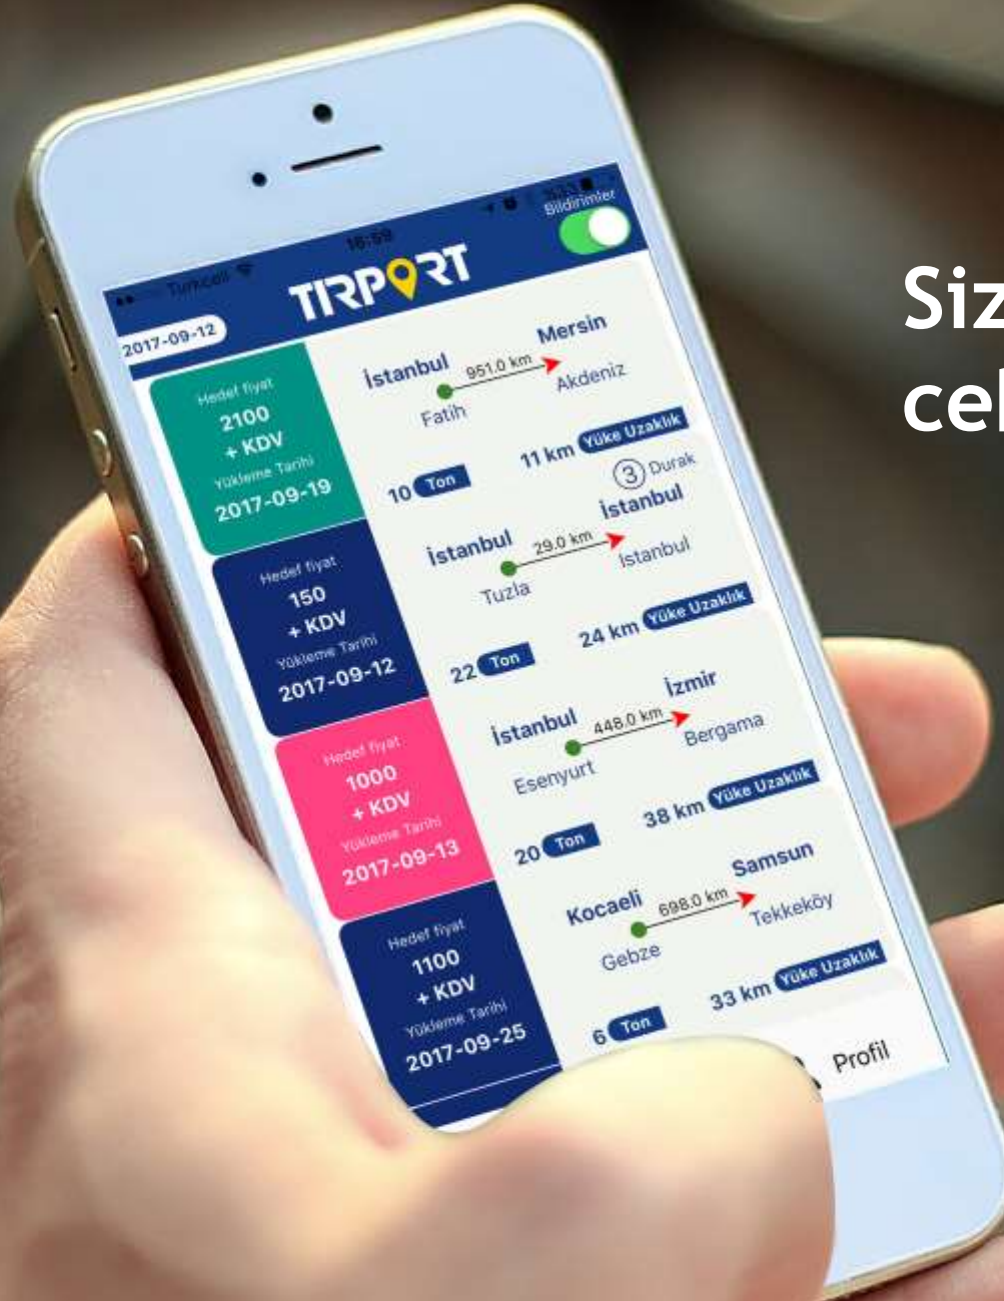

Yük fırsatları cebinizde ...

Size özel yük önerileri
cebinizde...

Acil durumlar için Alarm Butonu

03-05-2018

TIRPORT

Bildirimler

Onaylanan Teklifler

TTT GLOBAL
Yük No: 2107 - 0