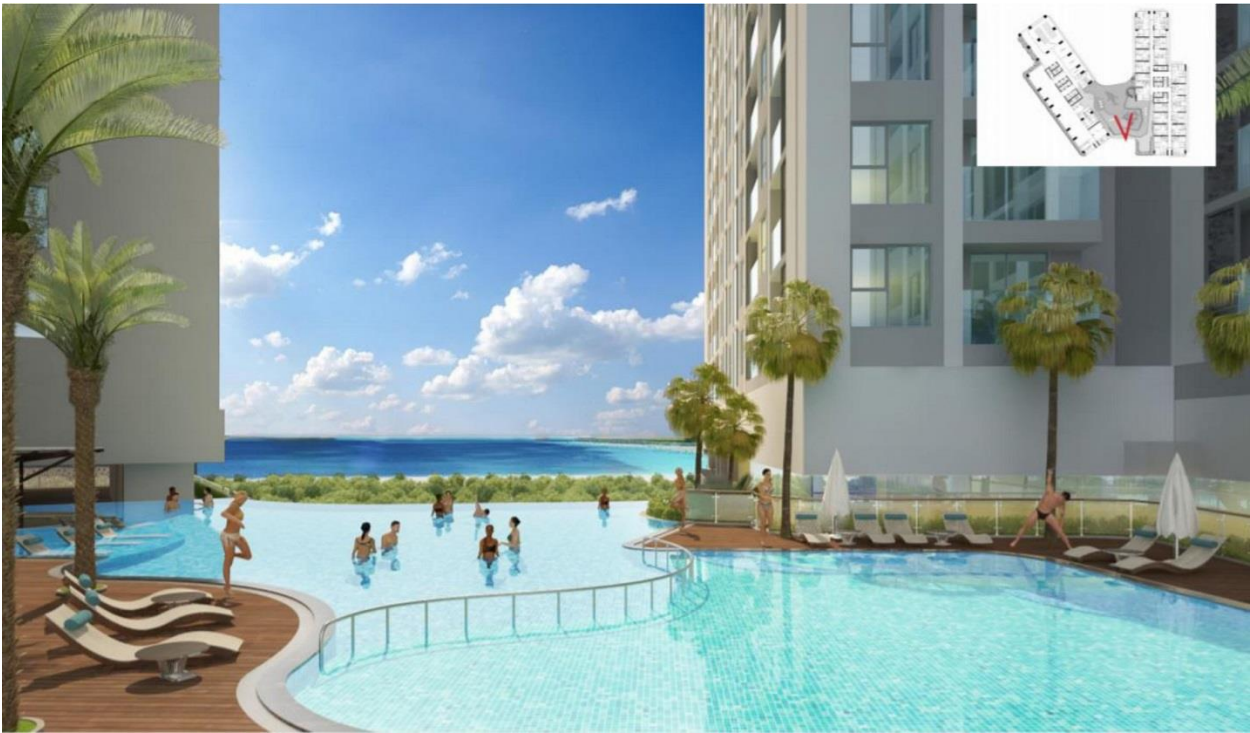

### **TIỆN ÍCH DỰ ÁN THE RUBY HẠ LONG**

**Chung cư The Ruby Hạ Long** không chỉ nổi bật với vị trí cực kỳ đắc địa sở hữu tầm view triệu đô mà còn nổi bật với chuỗi gần 50 tiện ích trong nhà và ngoài trời tiêu chuẩn 5 sao đỉnh cao. Sở hữu căn hộ tại đây mỗi ngày trôi qua đều trở nên hoàn hảo khiến bạn cảm nhận như là sống tại một kì nghỉ dưỡng dài vô tận.

#### Tiện ích ngoài trời dự án The Ruby Ha Long

- Thác nước cảnh quan
- Khu ngồi thư giãn
- Khu BBQ ngoài trời
- Khu tập Gym ngoài trời
- Khu vui chơi trẻ em ngoài trời
- Vườn cờ
- Tiểu cảnh nước trung tâm
- Vườn đọc sách
- Đường dạo massage chân
- Trò chơi leo dây
- Vườn cảnh quan
- Sân chơi bóng rổ
- Cây ánh sáng
- Vườn dưỡng sinh
- Sân đọc sách ngoài trời
- Bể bơi vô cực ngoài trời.