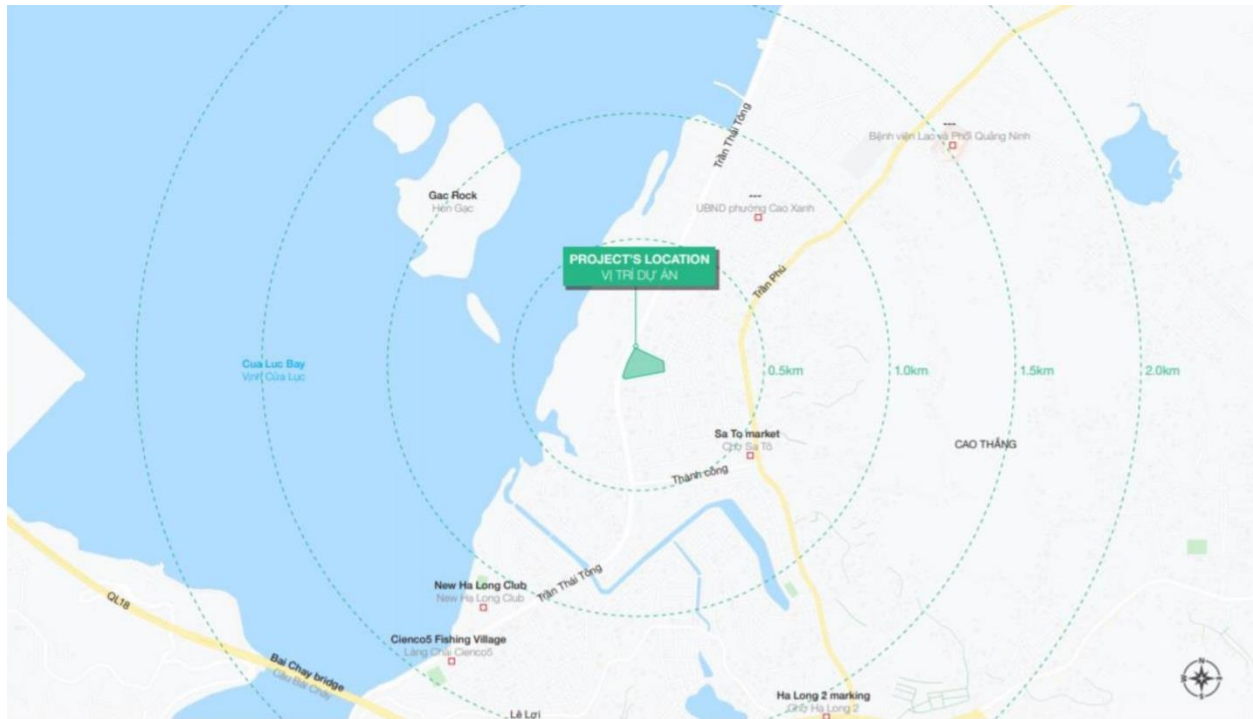

### **TỔNG QUAN DỰ ÁN CHUNG CƯ THE RUBY HẠ LONG**

- Tên dự án : **The Ruby Hạ Long**
- Vị trí: Lô đất KS2, thuộc KĐT Cao Xanh – Hà Khánh A, Phường Cao Xanh, TP Hạ Long, tỉnh Quảng Ninh
- Chủ đầu tư : Công ty Cổ phần Đầu tư Sinh thái Đại Dương

## **VỊ TRÍ DỰ ÁN CHUNG CƯ THE RUBY HẠ LONG**

**Dự án The Ruby Hạ Long** tọa lạc tại Lô đất KS2, thuộc KĐT Cao Xanh – Hà Khánh A, Phường Cao Xanh, TP Hạ Long, tỉnh Quảng Ninh. Dự án The Ruby nằm trên trục

đường Trần Thái Tông – Cửa ngõ kết nối khu Hòn Gai tới trung tâm kinh tế mở rộng mới của Hạ Long với cầu Cửa Lục 3.

**Chung cư The Ruby MBLand** nằm tại lõi phát triển đô thị mới của TP Hạ Long (cũ) với mục tiêu chuyển đổi cơ cấu kinh tế, cơ sở hạ tầng từ “nâu sang xanh, thừa hưởng không khí trong lành, thoáng đãng với mật độ dân cư thấp. Phía trước là vịnh biển, phía sau là công viên xanh.