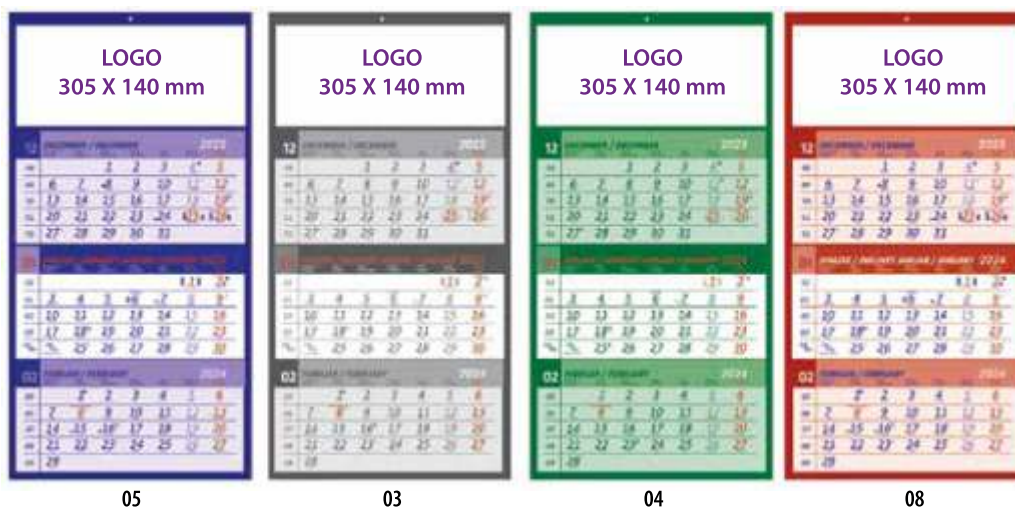

KOLEDARJI

TRIDELNI KOLEDAR - Iepljen K0017

DIMENZIJA
320 x 640 mm

ŠTEVILO LISTOV
13

VPC BREZ DDV
2,59 €

TUJI
PRAZNIKI

- ☐ HR
- ☐ RS
- ☐ IT
- ☐ AT
- ☐ DE
- ☐ HU
- ☐ CZ

☐ ☒ ☐ ☐ SLO
IMENA

NATRON VREČKA
50 KOS / KARTON