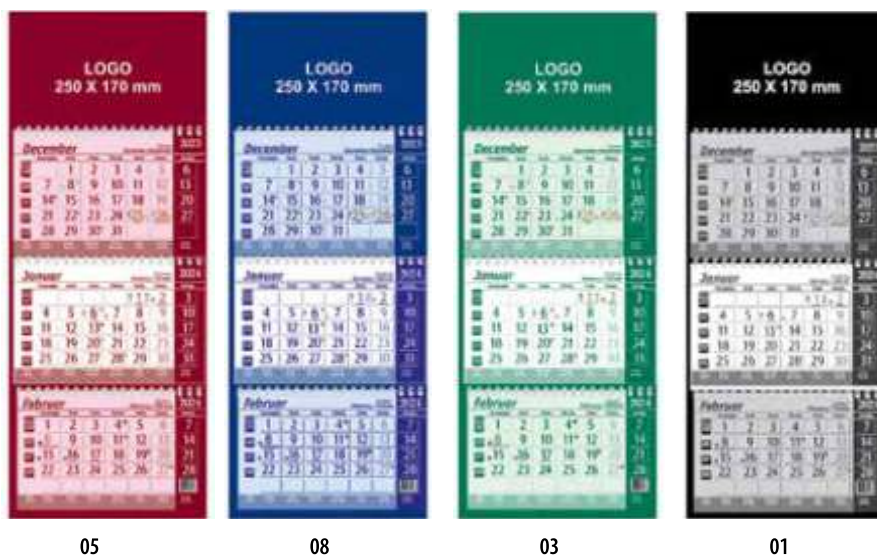

TRIDELNI KOLEDAR - poslovni K0018