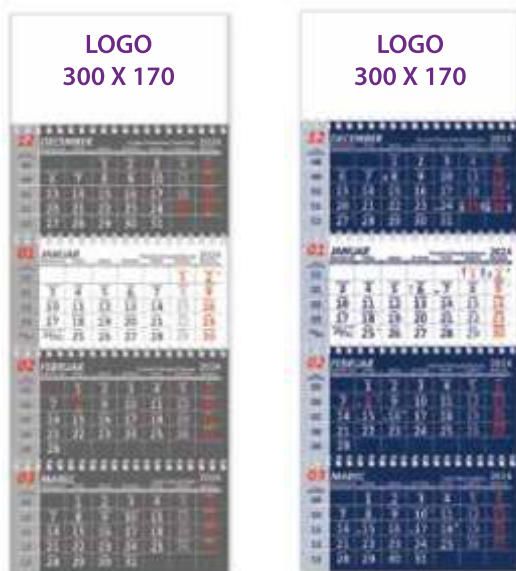

KOLEDARJI

ŠTIRIDELNI KOLEDAR - špiralni K0020

03

05

DIMENZIJA

300 x 810 mm

ŠTEVILO LISTOV

13

TUJI
PRAZNIKI

(HR)

(RS)

(IT)

(AT)

(DE)

(HU)

(CZ)

VPC BREZ DDV

4,49 €

●●●○ SI, DE, GB

IMENA

NATRON VREČKA
50 KOS / KARTON

NAMIZNI POKONČNI KOLEDAR K0021