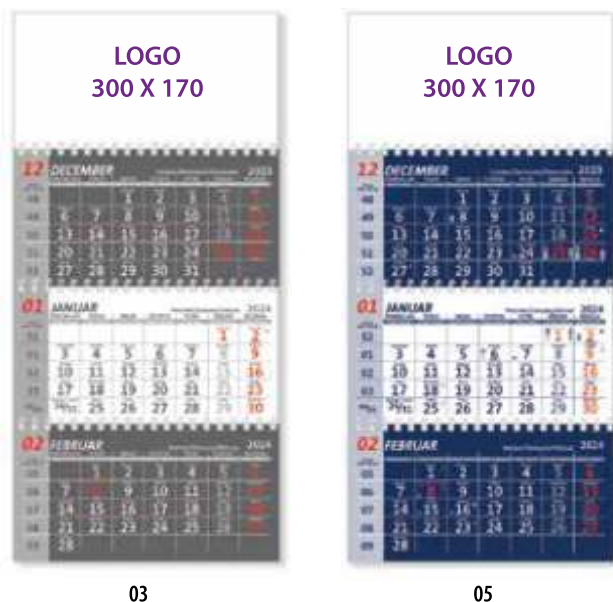

TRIDELNI KOLEDAR - IZI K0019