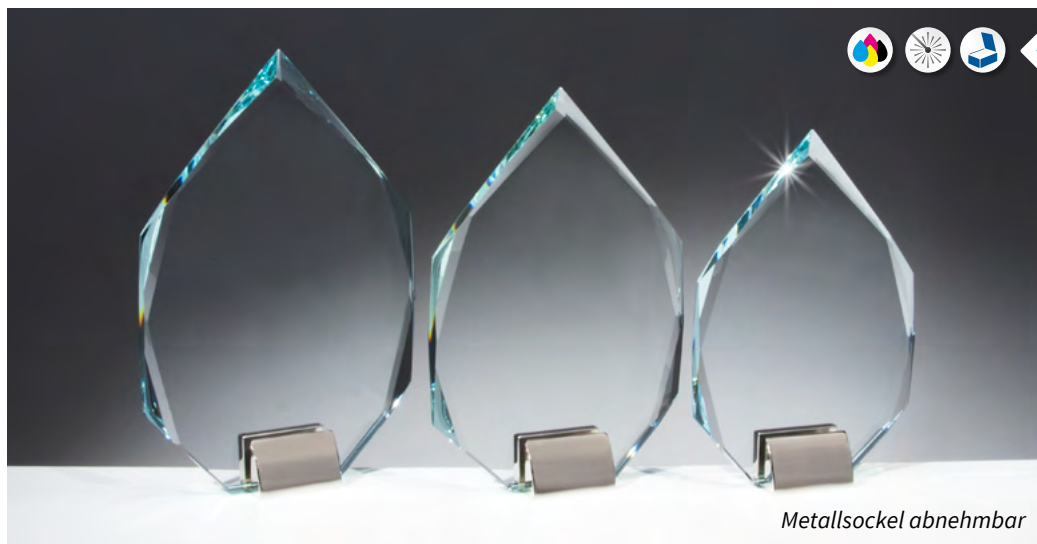

◀ JADE-Glas mit Metallsockel

12 mm stark

68170 • 31,50 €
220 mm × 145 mm

68171 • 29,50 €
200 mm × 130 mm

68172 • 27,50 €
180 mm × 120 mm

◀ JADE-Trophäe

Stärke 15 mm

67171 • 35,90 €
H. 220 mm
B. 190 mm

67172 • 28,90 €
H. 200 mm
B. 170 mm

67173 • 24,90 €
H. 180 mm
B. 160 mm