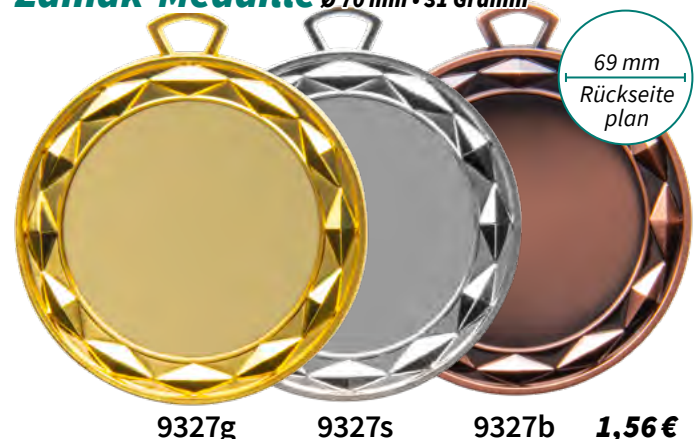

Zamak-Medaille Ø 70 mm • 31 Gramm

9327g 9327s 9327b **1,56 €**