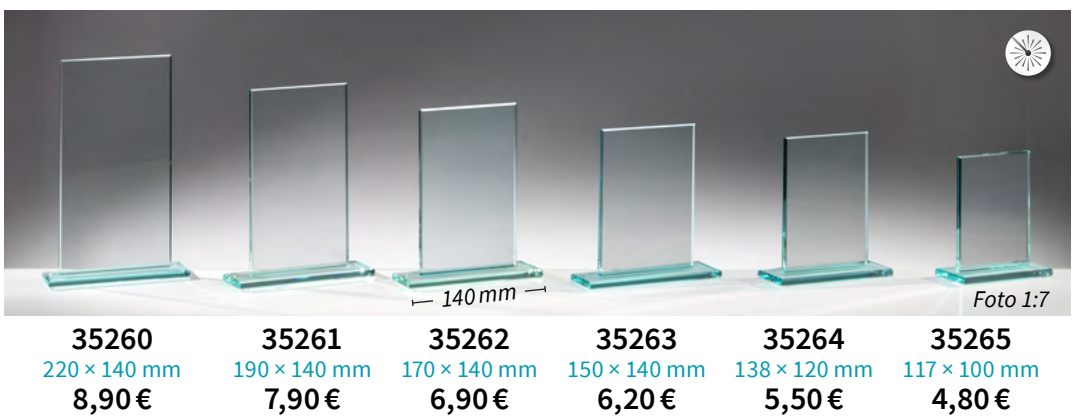

# FARBIGE GLASTROPHÄEN Stärke 10mm

**67684 • 28,90 €**  
H. 220 mm × B. 225 mm

**67685 • 25,90 €**  
H. 200 mm × B. 206 mm

**67686 • 22,90 €**  
H. 180 mm × B. 180 mm

**67678 • 28,90 €**  
H. 220 mm × B. 225 mm

**67679 • 25,90 €**  
H. 200 mm × B. 206 mm

**67680 • 22,90 €**  
H. 180 mm × B. 180 mm

**67681 • 28,90 €**  
H. 220 mm × B. 225 mm

**67682 • 25,90 €**  
H. 200 mm × B. 206 mm

**67683 • 22,90 €**  
H. 180 mm × B. 180 mm

# STANDARD-GLASTROPHÄEN 6 mm stark

- |  |  |  |  |  |  |
|--|--|--|--|--|--|
| <b>35260</b><br>220 × 140 mm<br>8,90 € | <b>35261</b><br>190 × 140 mm<br>7,90 € | <b>35262</b><br>170 × 140 mm<br>6,90 € | <b>35263</b><br>150 × 140 mm<br>6,20 € | <b>35264</b><br>138 × 120 mm<br>5,50 € | <b>35265</b><br>117 × 100 mm<br>4,80 € |
|--|--|--|--|--|--|