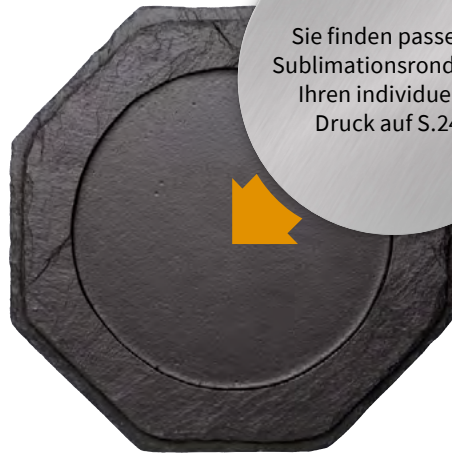

**37665 • 25,90 €**  
24×24 cm  
mit schwarzer Kordel  
zum Aufhängen

**Schieferlook-Teller Ø 21 cm**  
**Achteckig • Innendurchmesser 14,9 cm**

**63501 • 35,90 €**  
 mit Prägoscheibe aus Aluminium

**63555 • 25,90 €**  
 neutral • für Ø 14,9 cm