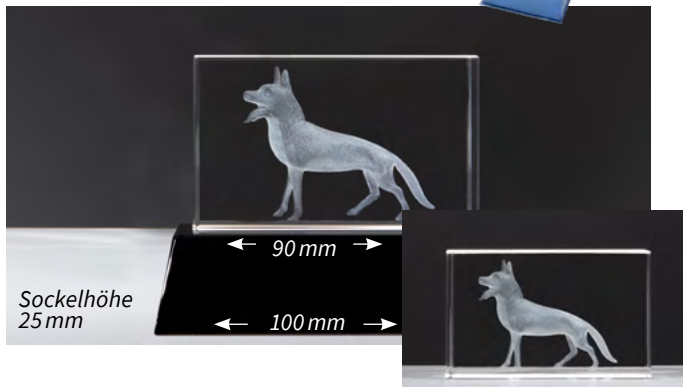

## 3D-Glasblock Schäferhund inklusive blauer Geschenkbox

**68214 • 27,90 €**  
B. 100 × H. 75 × T. 50  
mit Sockel

**68217 • 12,40 €**  
B. 80 × H. 50 × T. 50  
ohne Sockel