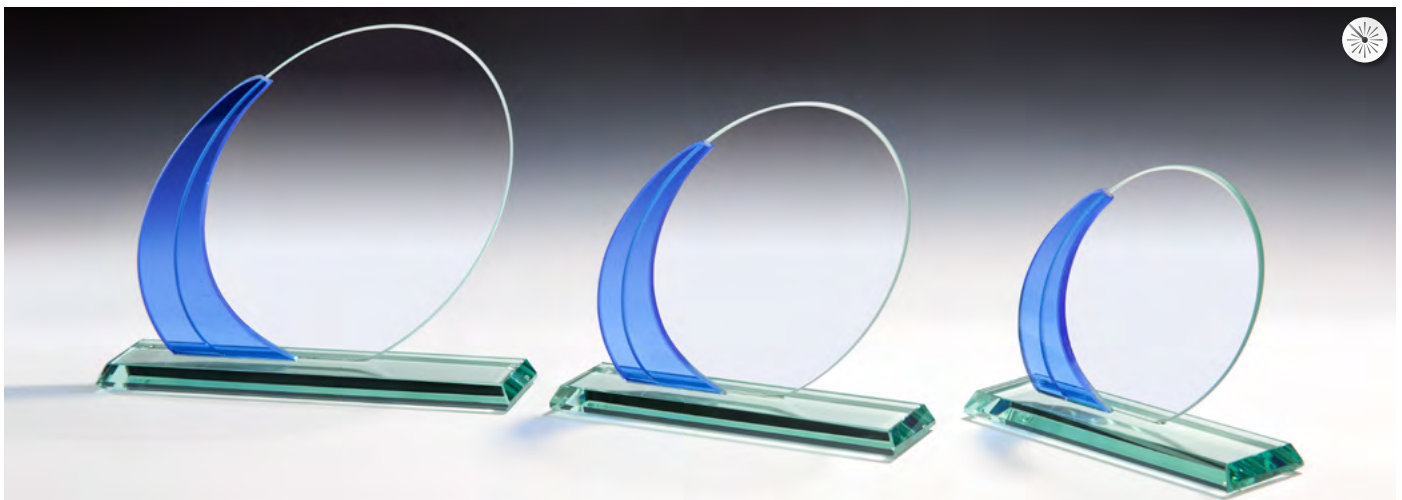

Farbige Glastrophäen „Oval“

Stärke 8mm • Sockel 12mm

67199 • 23,50 €

175 mm × 200 mm

67200 • 21,50 €

150 mm × 170 mm

67201 • 18,90 €

130 mm × 150 mm