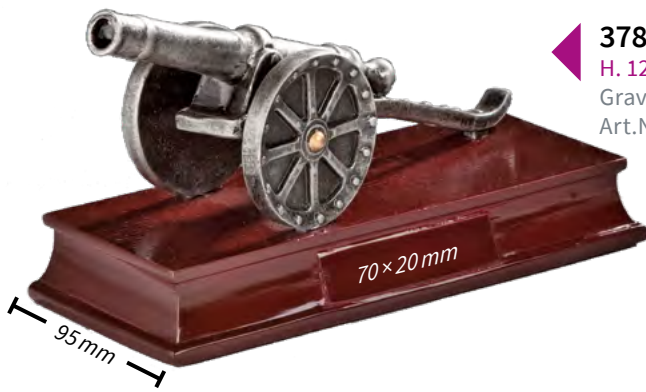

Resinfiguren Torkanone

37822 • 21,90 €
H. 122 mm • B. 200 mm
Gravurschild (silber):
Art.Nr. 62609