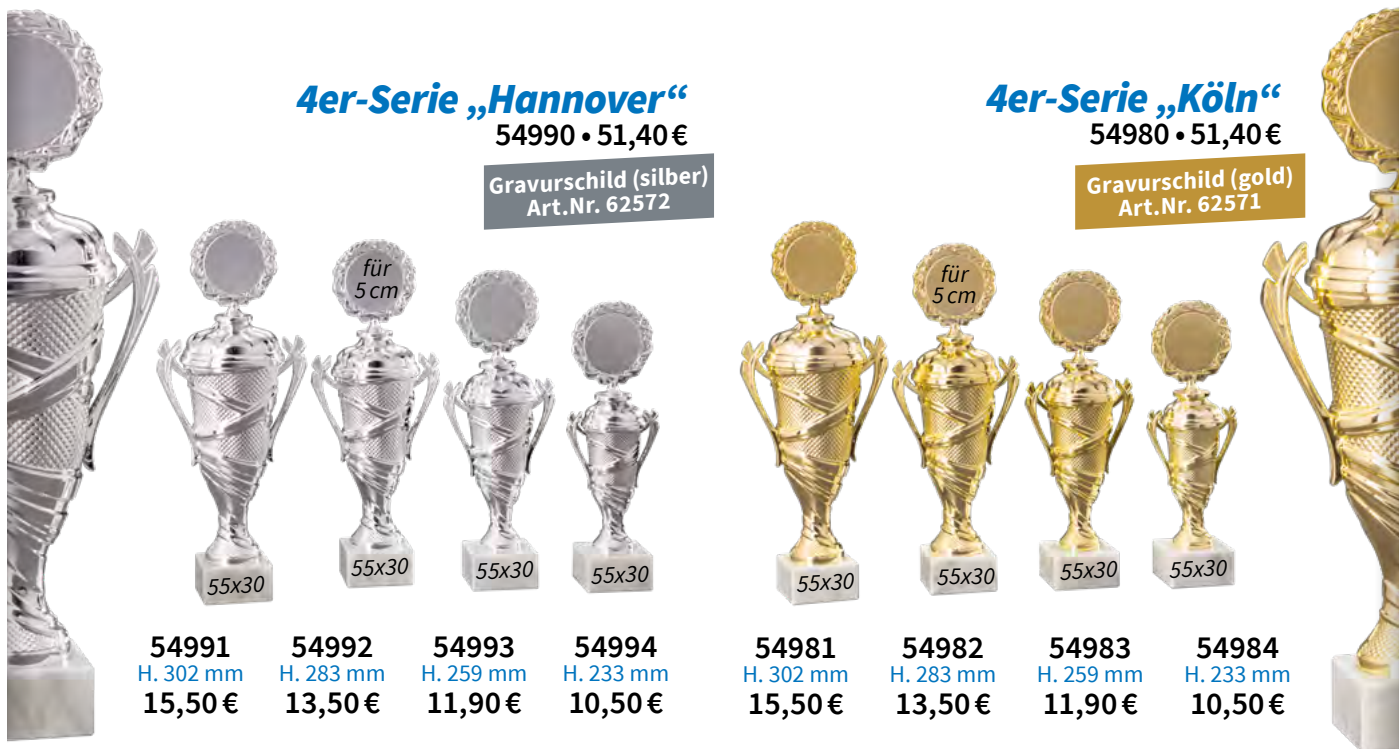

STÄNDER-TROPHÄEN

4er-Serie „Hannover“

54990 • 51,40 €

Gravurschild (silber)
Art.Nr. 62572

4er-Serie „Köln“

54980 • 51,40 €

Gravurschild (gold)
Art.Nr. 62571

54991 H. 302 mm 15,50 €	54992 H. 283 mm 13,50 €	54993 H. 259 mm 11,90 €	54994 H. 233 mm 10,50 €	54981 H. 302 mm 15,50 €	54982 H. 283 mm 13,50 €	54983 H. 259 mm 11,90 €	54984 H. 233 mm 10,50 €

5er-Serie „Kiel“

56040 • 66,50 €

TOP PREIS