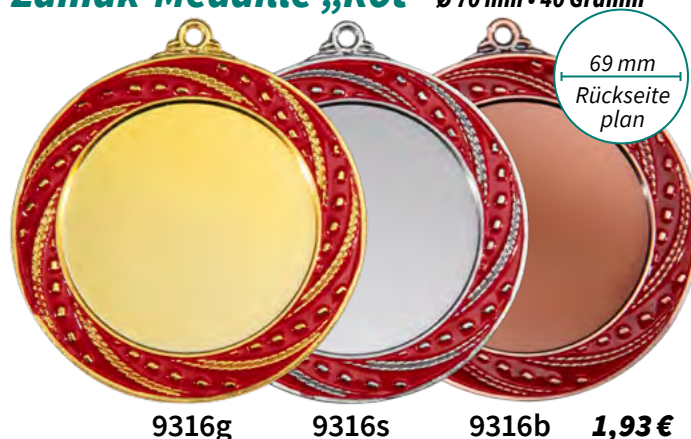

Zamak-Medaille „Rot“ Ø 70 mm • 40 Gramm

9316g 9316s 9316b **1,93 €**