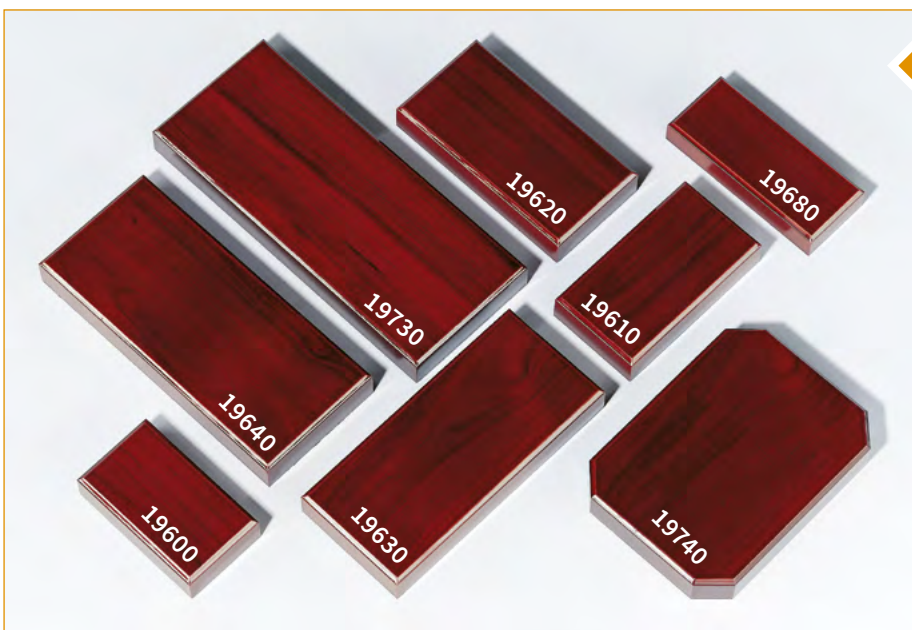

Sockel im Mahagoni-Look

Sockel Art.Nr.	Größe in cm	€
19600	12×7×3	7,90
19680	15×6,3×2,5	7,90
19610	14,5×8×3	9,90
19620	17,5×9×3	11,90
19630	22×10×3	13,90
19640	25×11×3	17,90
19740	19,5×14,5×3	18,90
19730	29×12×3	19,90