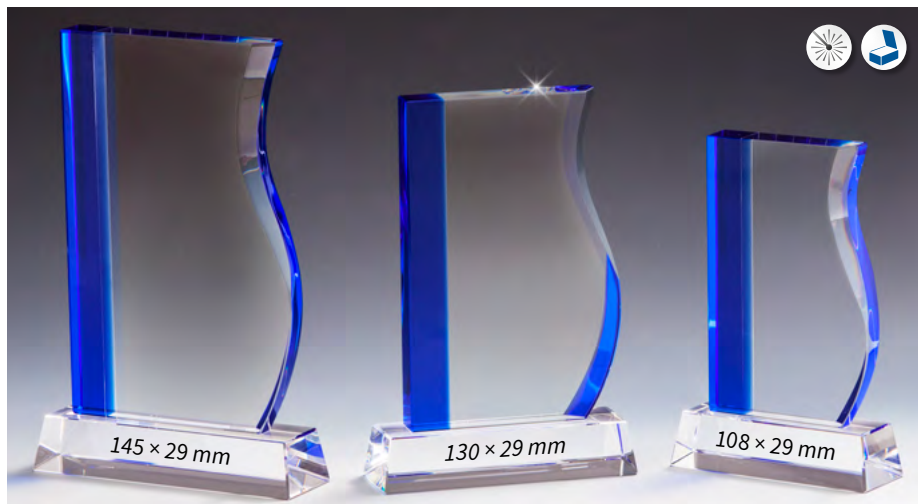

## Designer Kristall-Trophäe

Stärke 20 mm

67411 • 46,90 €

H. 260 mm × B. 152 mm

67412 • 42,50 €

H. 240 mm × B. 148 mm

67413 • 39,90 €

H. 220 mm × B. 130 mm

## Glasstände

Stärke 10 mm

68220 • 28,90 €

H. 215 mm × B. 200 mm

Ø 200 mm

Grau-Blaues Glas: Ø 80 mm

## Kristall-Trophäe

Stärke 20 mm

67987 • 42,90 €

H. 240 mm × B. 160 mm

67988 • 39,90 €

H. 210 mm × B. 140 mm

67989 • 37,90 €

H. 180 mm × B. 120 mm