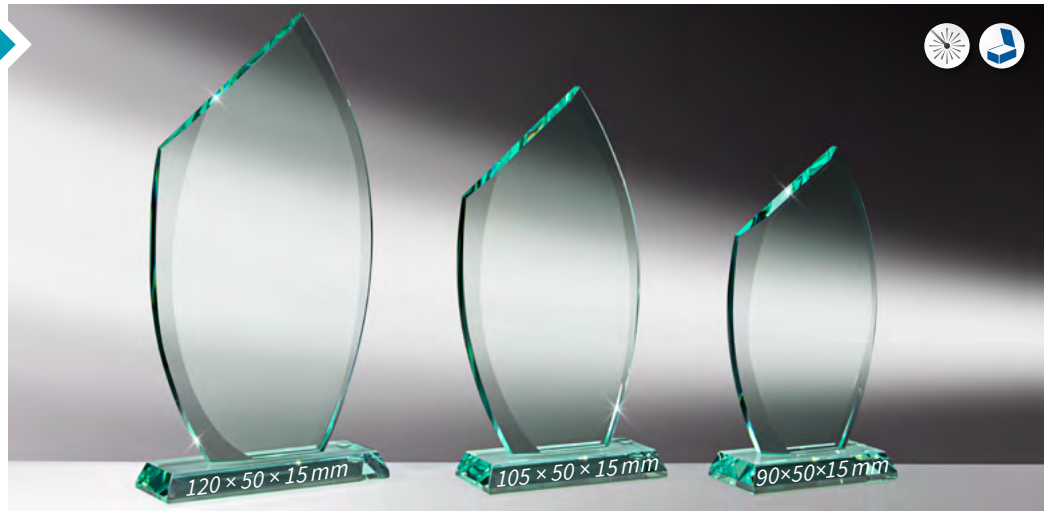

# JADE-GLASTROPHÄEN 10 - 20 mm stark

## JADE-Trophäe

Stärke 15 mm

68108 • 32,90 €  
H. 250 mm × B. 125 mm

68107 • 27,90 €  
H. 210 mm × B. 105 mm

68106 • 24,90 €  
H. 180 mm × B. 90 mm

## JADE-Trophäe

Stärke 10 mm

68149 • 42,90 €  
H. 265 mm × B. 170 mm

68150 • 37,90 €  
H. 220 mm × B. 150 mm

68151 • 32,90 €  
H. 175 mm × B. 130 mm