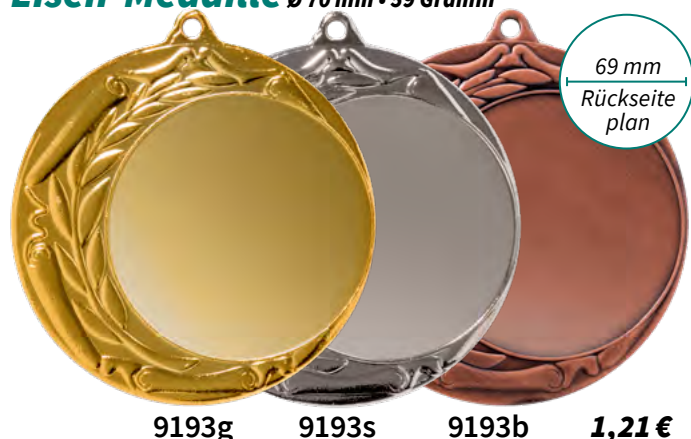

Eisen-Medaille Ø 70 mm • 59 Gramm

9193g 9193s 9193b **1,21 €**