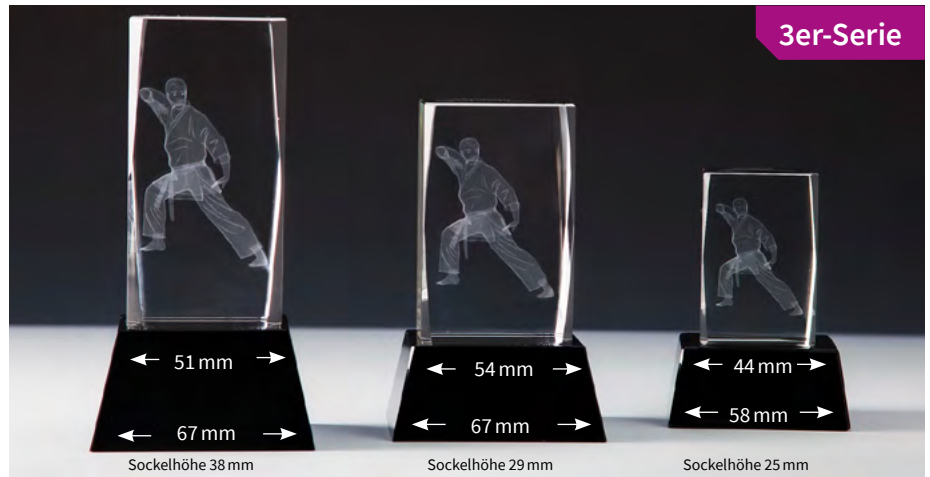

KAMPFSPORT JUDO & KARATE

3D-Glasblock Karate inklusive blauer Geschenkbox

Mit Sockel

67602	67603	67604
H. 140 mm	H. 110 mm	H. 85 mm
27,90 €	22,50 €	18,40 €

Ohne Sockel (nicht abgebildet)

67605	67606	67607
10×5×5 cm	8×5×5 cm	6×4×4 cm
16,60 €	12,40 €	10,30 €

3er-Serie

Resinfiguren

39124 • 19,50 €

H. 200 mm
Gravurschild (silber):
Art.Nr. 62709

39125 • 15,50 €

H. 180 mm
Gravurschild (silber):
Art.Nr. 62572

39126 • 12,50 €

H. 160 mm
Gravurschild (silber):
Art.Nr. 62572