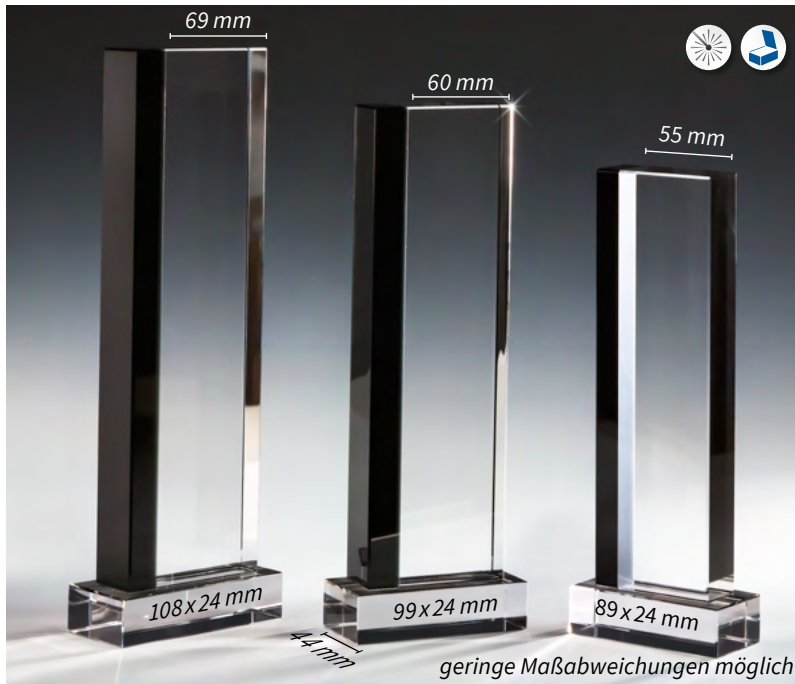

## Kristall-Trophäe

Stärke 29 mm

67476 • 49,90 €

H. 310 x B. 110 mm

67477 • 44,90 €

H. 280 x B. 100 mm

67478 • 39,90 €

H. 250 x B. 90 mm

Perfekt für Lasergravur. Die Gravur auf der schwarzen Glasstrebe bieten wir nicht an.