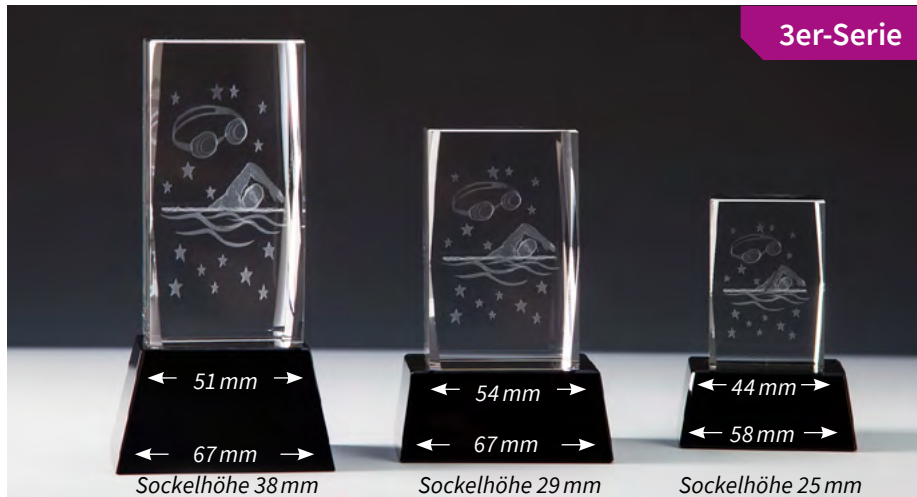

3er-Serie

3D-Glasblock Schwimmen inklusive blauer Geschenkbox

Mit Sockel

67656 H. 140 mm 27,90 €	67657 H. 110 mm 22,50 €	67658 H. 85 mm 18,40 €

Ohne Sockel (nicht abgebildet)

67659 10×5×5 cm 16,60 €	67660 8×5×5 cm 12,40 €	67661 6×4×4 cm 10,30 €