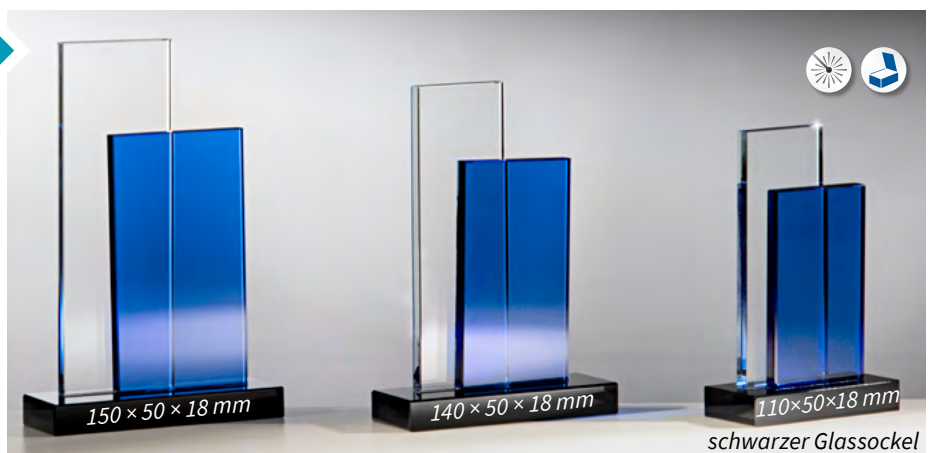

## Kristall-Trophäe

Blauglas: Stärke 6 mm  
Kristallglas: Stärke 10 mm

68102 • 29,90 €

Maße: 230x150 mm

Kristallglas 210x70 mm • Blauglas 155x85 mm

68103 • 25,90 €

Maße: 200x140 mm

Kristallglas 180x60 mm • Blauglas 135x75 mm

68104 • 21,90 €

Maße 170x110 mm

Kristallglas 150x55 mm • Blauglas 115x65 mm

schwarzer Glassockel