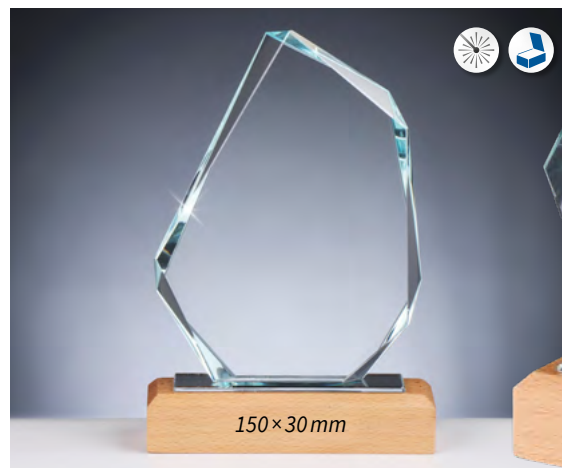

### Holz-Glas-Award Stärke 15 mm

**68202 • 39,90 €**  
B.150×235 mm  
Stärke 15 mm  
aus Kristallglas & Holz

**Metall-Holz-Trophäe H. 235 mm**

**68189 • 49,90 €**  
L. 60 mm × B. 60 mm  
aus Metall & Holz

**Holz-Glas-Award H. 215 mm**

**68178 • 49,90 €**  
Glas 60×50×145 mm • Holz 60×50×70 mm  
aus Kristallglas & Holz

**„Cubix-Awards“****Holz-Glas-Award Stärke 10 mm**

**68205 • 38,90 €**  
B.170 × T.48 × H.195 mm • Ø 140 mm  
aus Kristallglas & Holz

**Holz-Glas-Award Stärke 10 mm**

**68187 • 38,90 €**  
B.170 × T.48 × H.195 mm • Ø 140 mm  
aus Kristallglas & Holz

**Glas ist  
herausnehmbar**

**Holz-Glas-Award Stärke 15 mm**

**68194 • 42,90 €**  
B.200 × T.40 × H.230 mm • Ø 200 mm  
aus Kristallglas & Holz

**Holz-Glas-Award Stärke 12 mm**

**68190 • 38,90 €**  
B.150 × H.230 mm  
aus Kristallglas & Holz