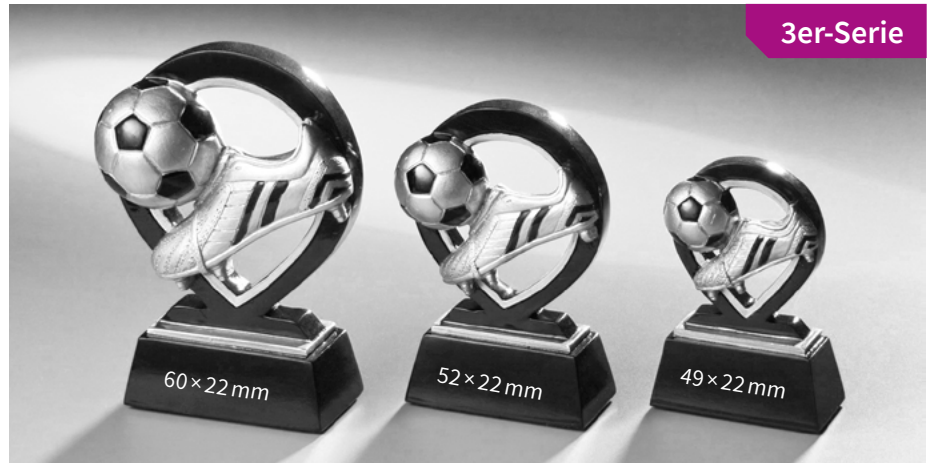

Resinfiguren Fußball

38681 • 9,90 €
H. 128 mm
Gravurschild (silber):
Art.Nr. 62609

38682 • 6,90 €
H. 108 mm
Gravurschild (silber):
Art.Nr. 62608

38683 • 4,90 €
H. 88 mm
Gravurschild (silber):
Art.Nr. 62590