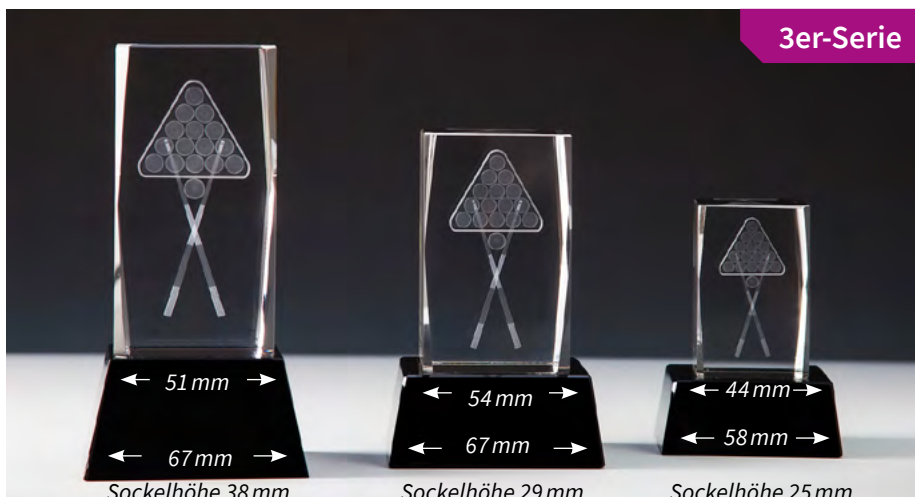

## Schraubfiguren

**34074 • 2,60 €**  
 H. 102 mm • gold

**34076 • 2,60 €**  
 H. 102 mm • silber

**34078 • 2,60 €**  
 H. 102 mm • resin

**34072 • 4,90 €**  
 63 × 19 × 119 mm • H. 40 mm

Beachten Sie unser Schraubfix-Angebot zur Selbstmontage auf Seite 132 bis 137.