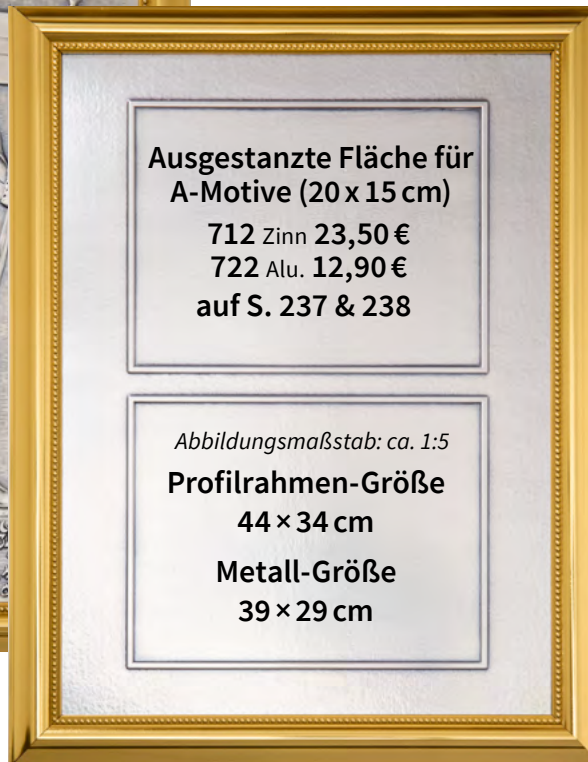

Kombinationsreliefs

13908 Grundmodell 41,80 €
(Preis ohne Motive)

Kombinierbar mit allen A-Motiven auf S. 237 bis 238.