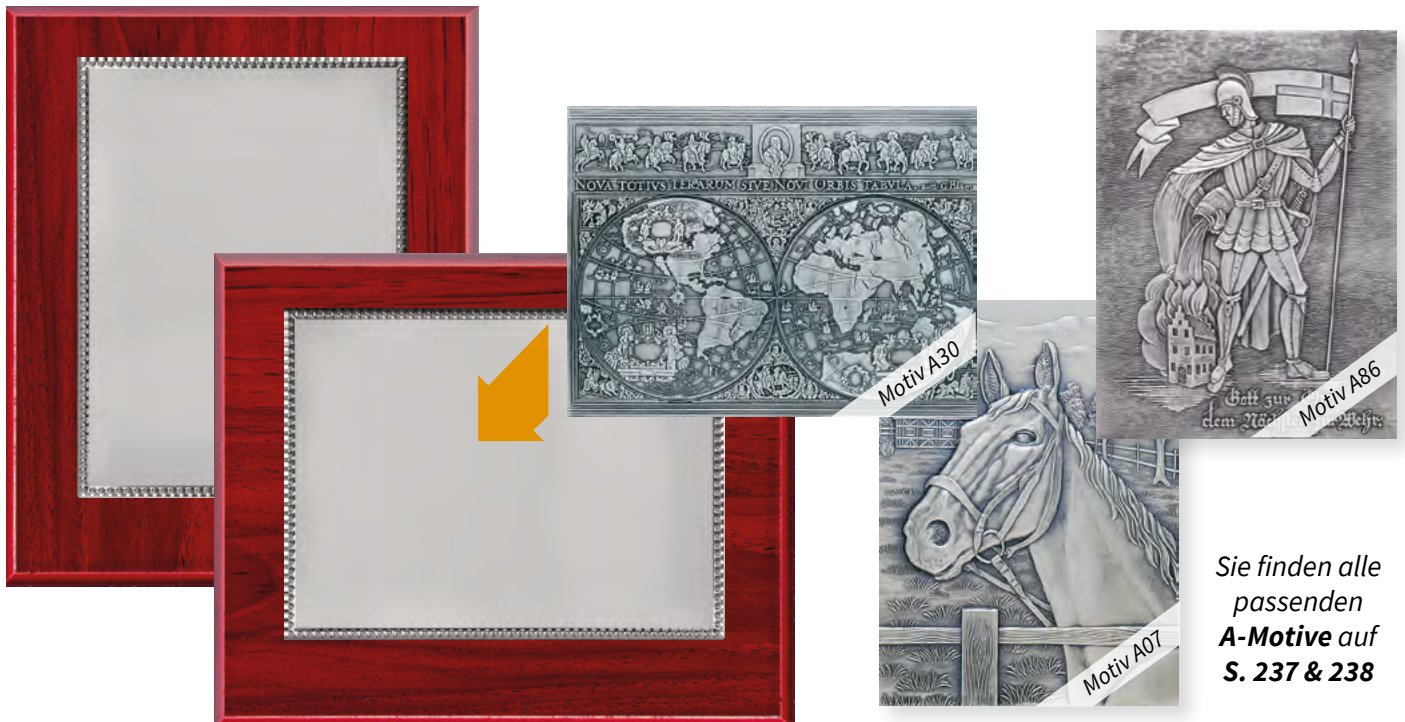

## Relief im Schmuckrahmen auf Mahagoni-Look-Plakette

Kombinierbar mit allen A-Motiven • Bietet Platz für ein Gravurschild • im Hoch- & Querformat

9494 Zinn 56,90 €

Plakette: 27 × 22 cm  
Relief: 20 × 15 cm