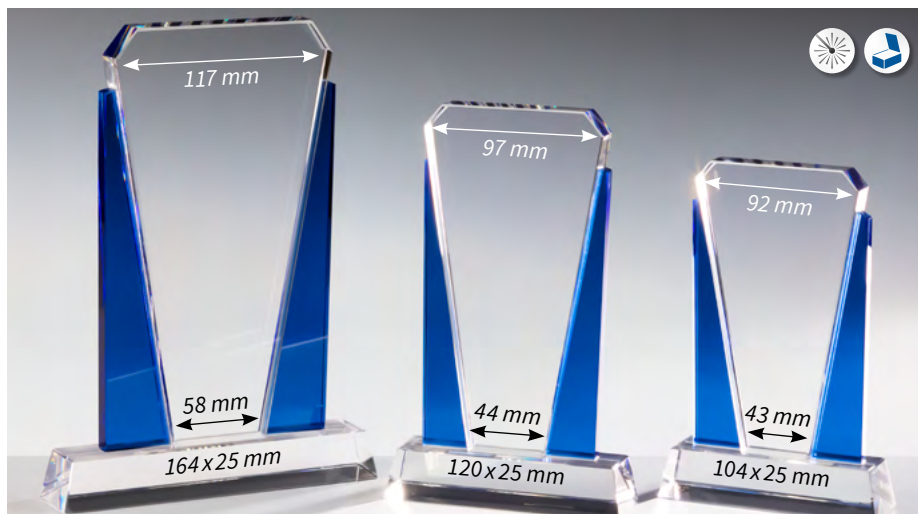

## Kristall-Trophäe

Stärke 20 mm

67987 • 42,90 €

H. 240 mm × B. 160 mm

67988 • 39,90 €

H. 210 mm × B. 140 mm

67989 • 37,90 €

H. 180 mm × B. 120 mm

## Blauglas Award

66909 • 30,90 €

H. 141 mm × B. 151 mm

## Kristall-Trophäe

Stärke 20 mm

67421 • 47,90 €

H. 245 mm × B. 128 mm

67422 • 43,90 €

H. 205 mm × B. 106 mm

67423 • 39,90 €

H. 185 mm × B. 100 mm