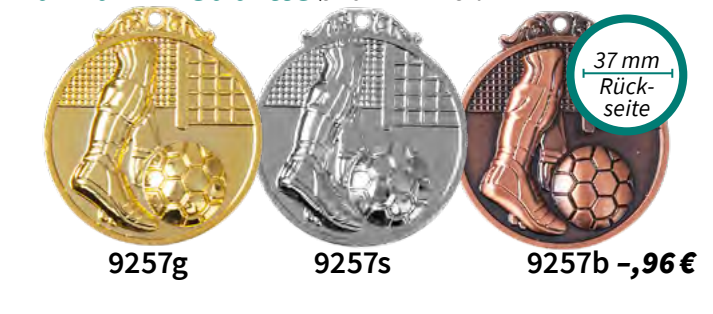

9260g 9260s 9260b **-,96 €**

9257g 9257s 9257b **-,96 €**

Fußball-Medaille Zamak • 53 mm x 50 mm • 35g