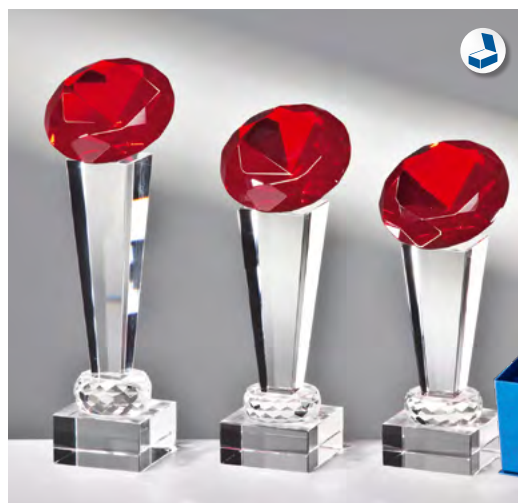

## JADE-Trophäe

Stärke 38 mm

<b>67126 • 43,90 €</b> H. 195 mm
<b>67127 • 40,90 €</b> H. 175 mm
<b>67128 • 36,90 €</b> H. 160 mm
<b>67129 • 30,90 €</b> H. 140 mm

# NOBLESSEGLAS-TROPHÄEN

**65901** H. 230 mm 62,90 €  
**65902** H. 210 mm 54,90 €  
**65903** H. 190 mm 51,90 €

**65915** H. 230 mm 58,90 €  
**65916** H. 210 mm 50,90 €  
**65917** H. 190 mm 47,90 €

**66755** H. 230 mm 63,90 €  
**66756** H. 210 mm 55,90 €  
**66757** H. 190 mm 52,90 €

**65911** H. 230 mm 62,90 €  
**65912** H. 210 mm 54,90 €  
**65913** H. 190 mm 51,90 €

**65905** H. 230 mm 62,90 €  
**65906** H. 210 mm 54,90 €  
**65907** H. 190 mm 51,90 €

**66745** H. 230 mm 69,90 €  
**66746** H. 210 mm 61,90 €  
**66747** H. 190 mm 58,90 €