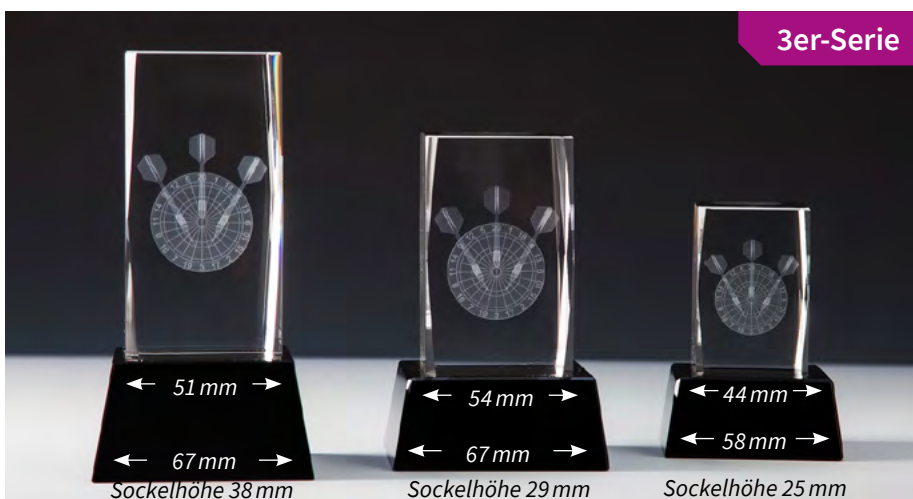

38026 • 3,15 €  
H. 113 mm • gold

Schnelle Montage durch Verschrauben

Foto 1:5

Beachten Sie unser Schraubfix-Angebot zur Selbstmontage auf den Seiten 132 bis 137.

**3D-Glasblock Darts**  
inklusive blauer Geschenkbox