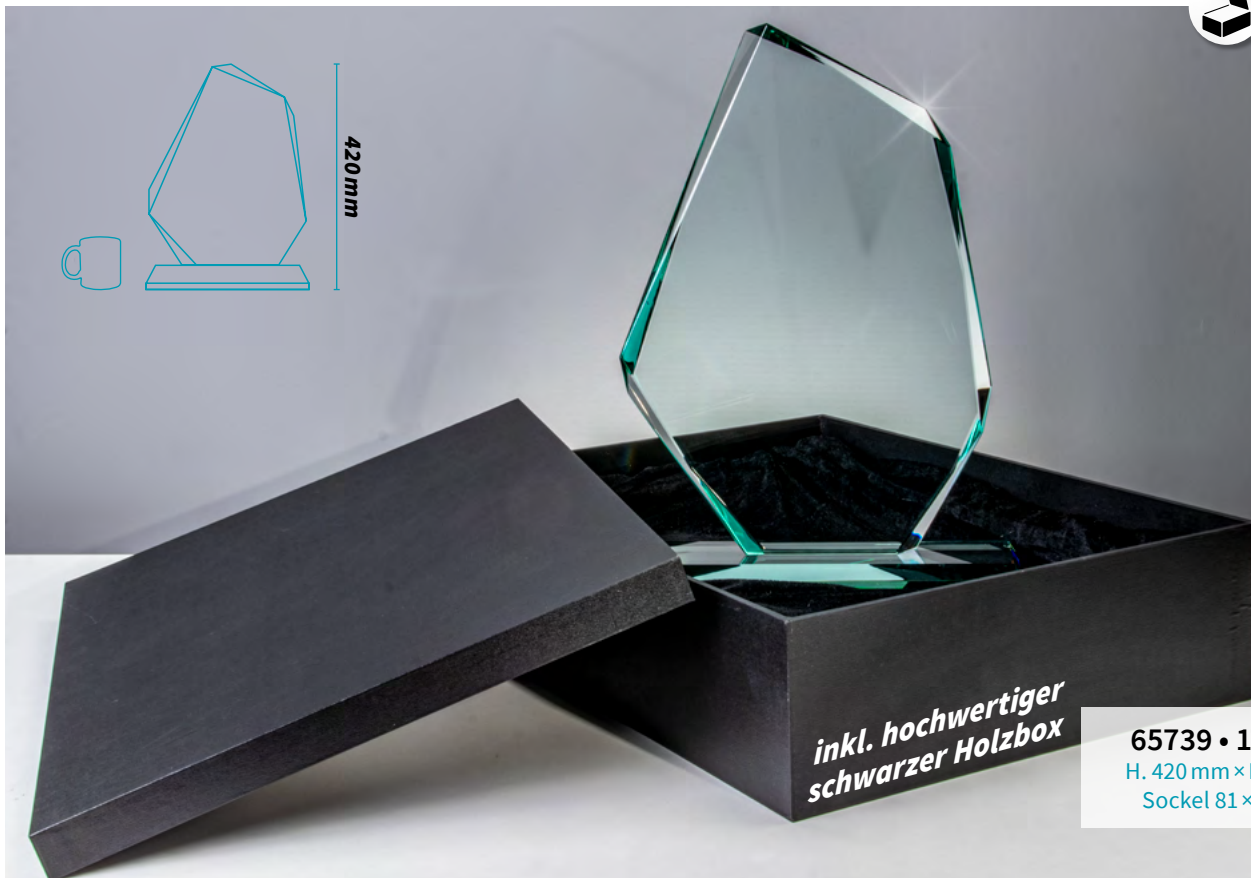

# GLASTROPHÄEN

per Hand geschliffen

Mit den Glastrophäen erhalten Sie eine **perfekte Auszeichnung** für jeden Anlass. Die verschiedenen **Veredelungsmöglichkeiten** verleihen den Trophäen das **gewisse Etwas**.

## Lasergravur

Trophäen mit diesem Symbol können mit Ihrem individuellen Motiv per Lasergravur veredelt werden.

## Geschenkbox

Trophäen mit diesem Symbol werden inklusive einer hochwertigen blauen Geschenkbox geliefert.

# XXL-JADE-GLASTROPHÄEN - H. 420 MM

**XXL-JADE-Glas „Achteck“** H. 420 mm • Stärke 18 mm

**65078 • 177,90 €**  
 H. 420 mm × B. 395 mm  
 Sockel 81 × 290 mm

**XXL-JADE-Glas „Glafels“** H. 420 mm • Stärke 19 mm