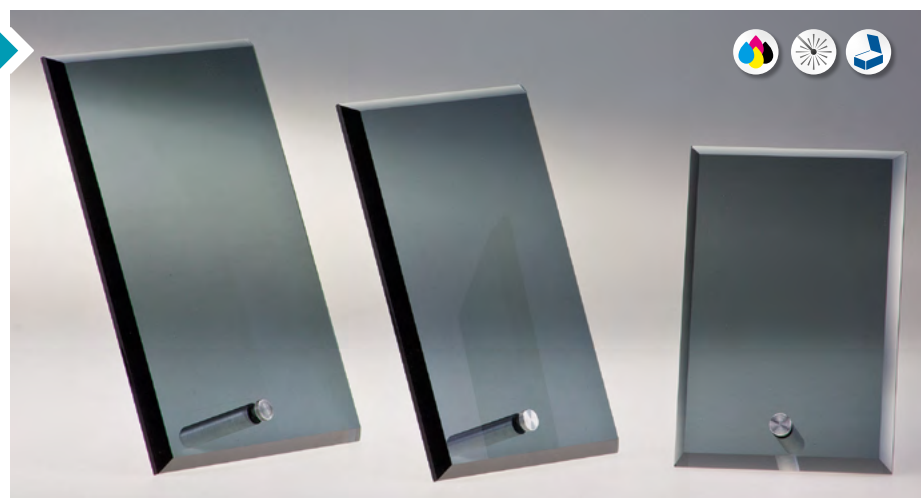

## Glastrophäen mit Metallstab, rauchschwarz Stärke 9 mm

66927 • 19,90 €

H. 200 mm × B. 150 mm

66928 • 17,90 €

H. 179 mm × B. 129 mm

66929 • 15,90 €

H. 150 mm × B. 100 mm

## Glastrophäen mit Metallstab Stärke 9 mm

66921 • 19,90 €

H. 200 mm × B. 150 mm

66922 • 17,90 €

H. 179 mm × B. 129 mm

66923 • 15,90 €

H. 150 mm × B. 100 mm

Achtung Musterbeispiel:  
Artikel & Preise ohne Embleme & Gravurschild