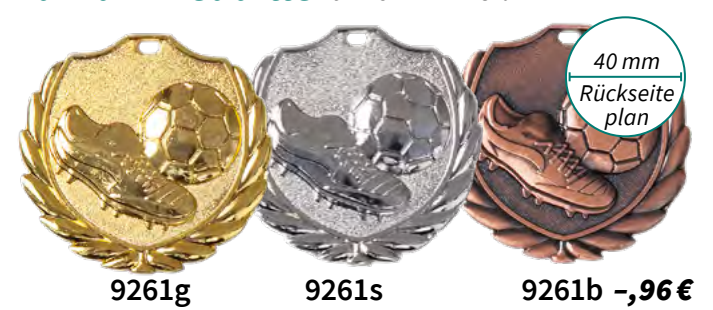

9278g • gold

9278s • silber

9278b • bronze **-,55 €**

**Eisen-Medaille** Ø 50 mm • 31 Gramm  
für 25 mm Embleme

9318g 9318s 9318b **-,98 €**

**Zamak-Medaille** 49 x 48 mm • 22 Gramm

9261g 9261s 9261b **-,96 €**