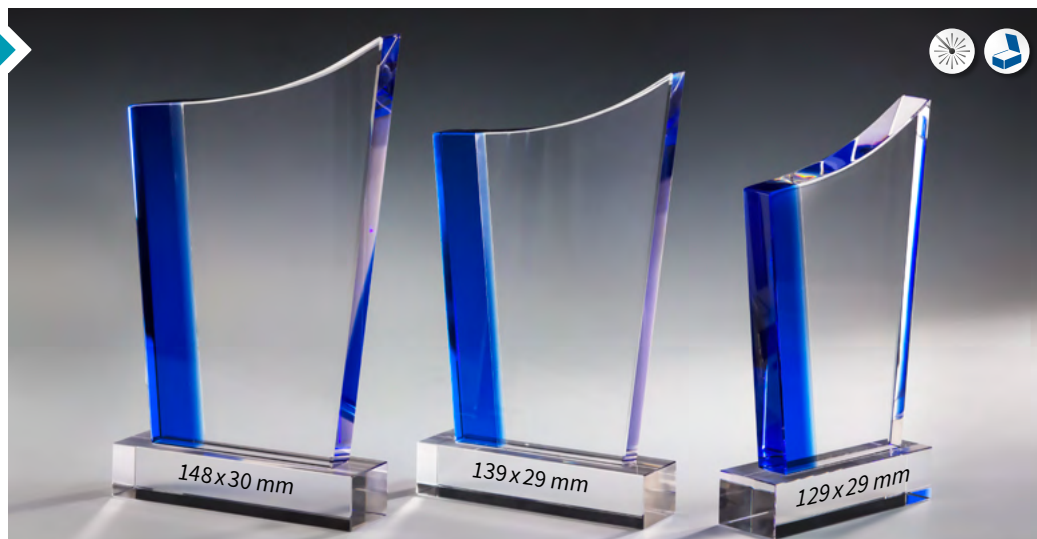

## Designer Kristall-Trophäe

Stärke 20 mm

67411 • 46,90 €

H. 260 mm × B. 152 mm

67412 • 42,50 €

H. 240 mm × B. 148 mm

67413 • 39,90 €

H. 220 mm × B. 130 mm

## Kristall-Trophäe

Stärke 20 mm

67987 • 42,90 €

H. 240 mm × B. 160 mm

67988 • 39,90 €

H. 210 mm × B. 140 mm

67989 • 37,90 €

H. 180 mm × B. 120 mm