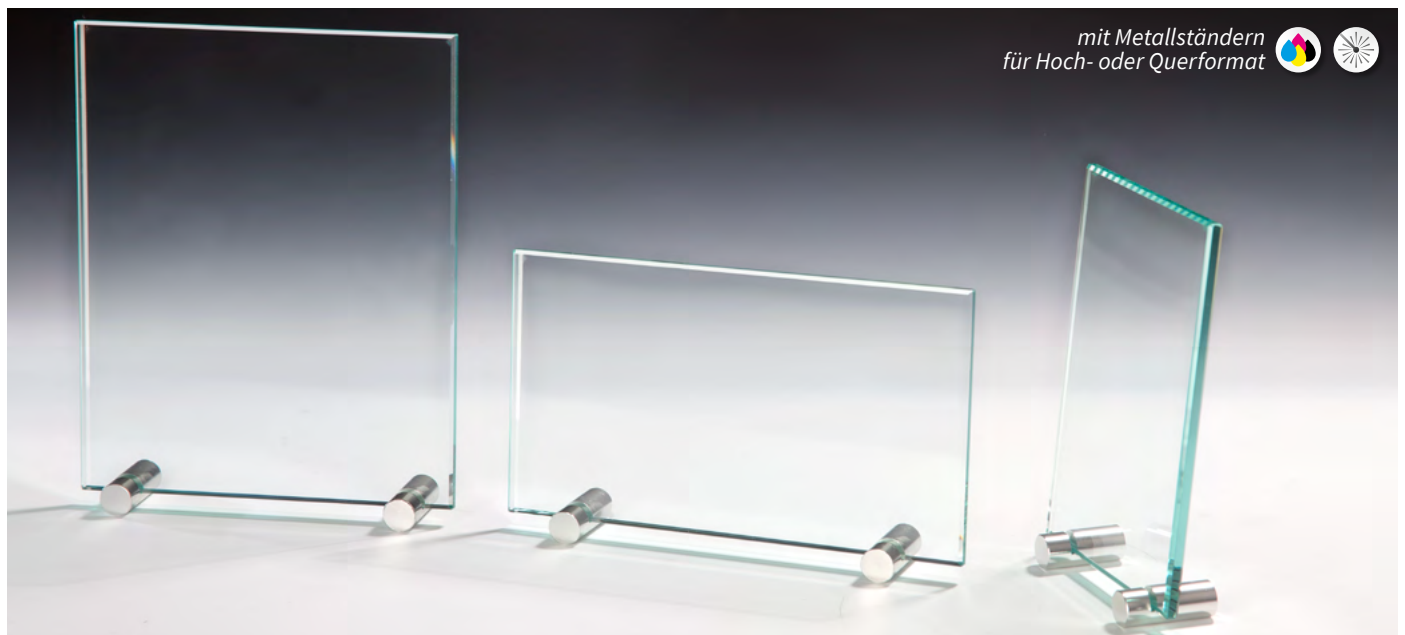

**Glastrophäen**

**Stärke 6 mm**  
Für Hoch oder Querformat  
geeignet. Inklusive poliertem  
Metallstab.

Alle Trophäen mit  
diesem Symbol lie-  
fern wir verpackt  
in einer blauen  
Geschenkbbox.

**3er-Serie Glastrophäe Stärke 6 mm • Hoch- oder Querformat**