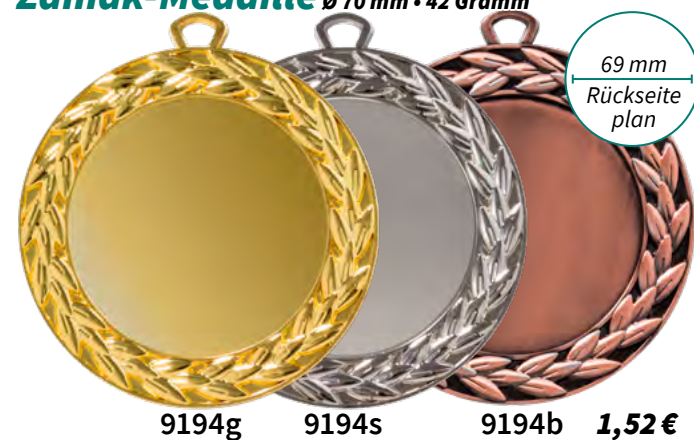

Zamak-Medaille Ø 70 mm • 42 Gramm

9194g 9194s 9194b **1,52 €**