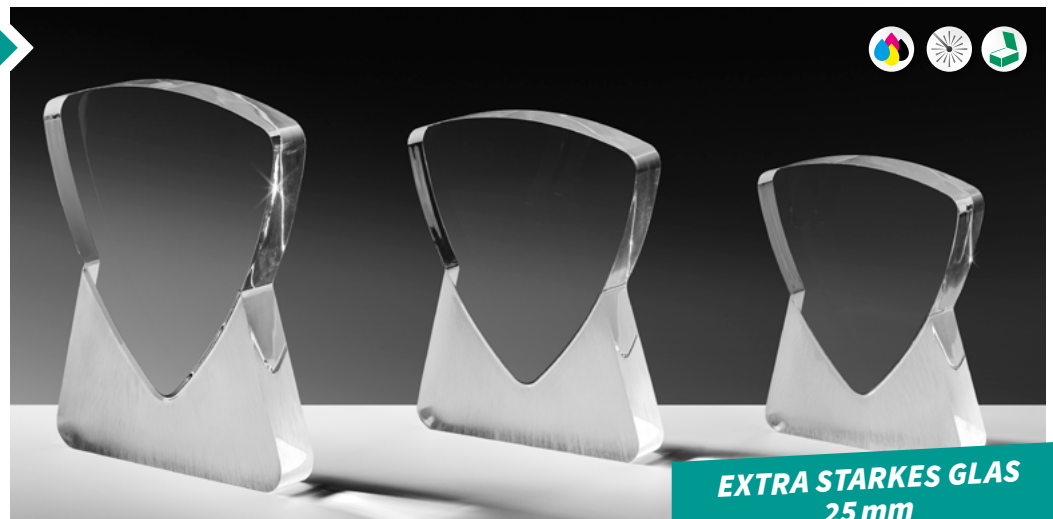

EXTRA STARKES GLAS
25 mm