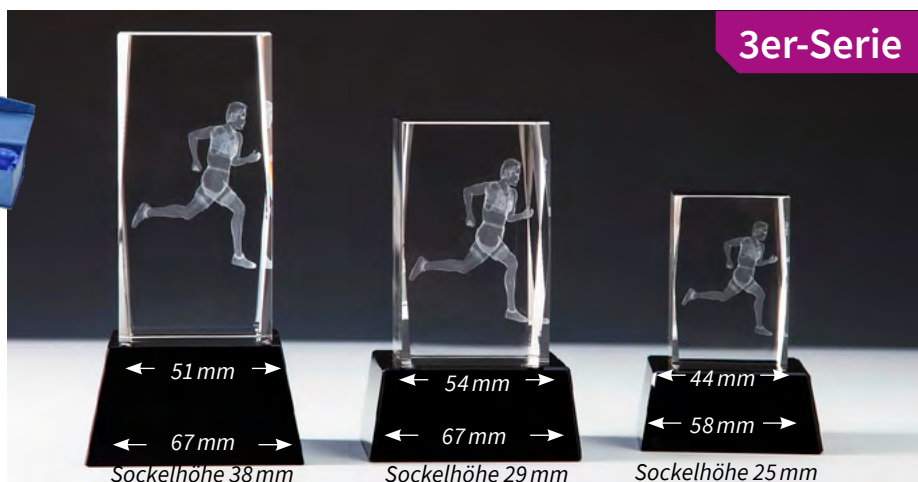

**3D-Glasblock
Leichtathletik**

inklusive blauer Geschenkbox

Mit Sockel

67638	67639	67640
H. 140 mm	H. 110 mm	H. 85 mm
27,90 €	22,50 €	18,40 €

Ohne Sockel (nicht abgebildet)

67641	67642	67643
10×5×5 cm	8×5×5 cm	6×4×4 cm
16,60 €	12,40 €	10,30 €