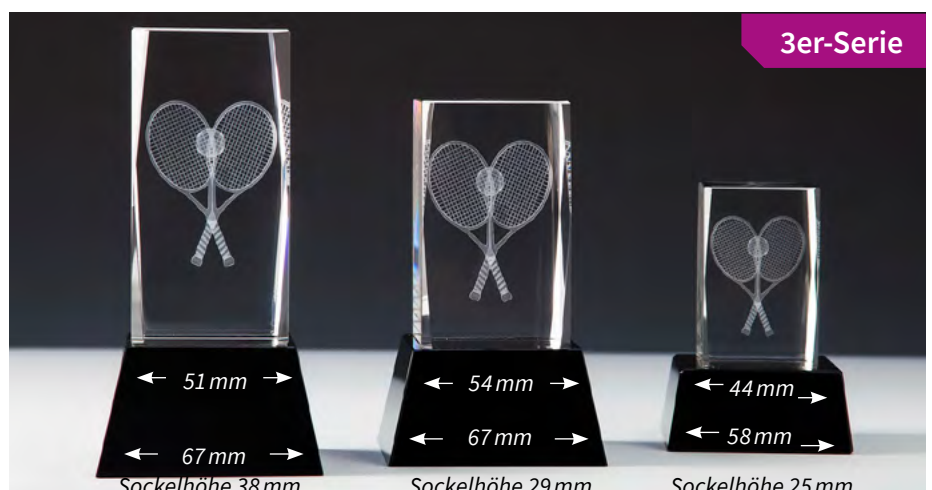

## 3D-Glasblock Tennis inklusive blauer Geschenkbox

Mit Sockel

67566	67567	67568
H. 140 mm	H. 110 mm	H. 85 mm
27,90 €	22,50 €	18,40 €

Ohne Sockel (nicht abgebildet)

67569	67570	67571
10×5×5 cm	8×5×5 cm	6×4×4 cm
16,60 €	12,40 €	10,30 €