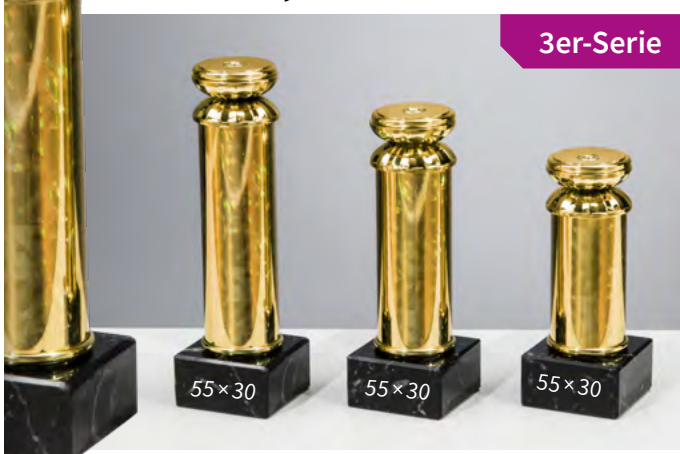

59681	59682	59683
H. 185 mm	H. 160 mm	H. 135 mm
10,50 €	9,60 €	9,40 €

59691	59692	59693
H. 185 mm	H. 160 mm	H. 135 mm
10,50 €	9,60 €	9,40 €

59730 • 28,30 €

59720 • 28,30 €