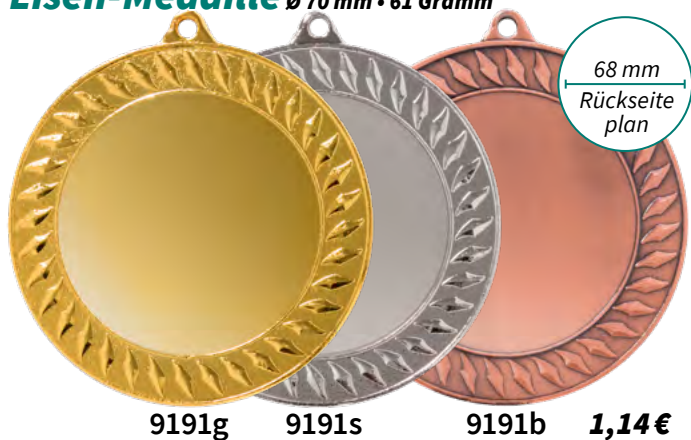

Eisen-Medaille Ø 70 mm • 61 Gramm

9191g 9191s 9191b **1,14 €**