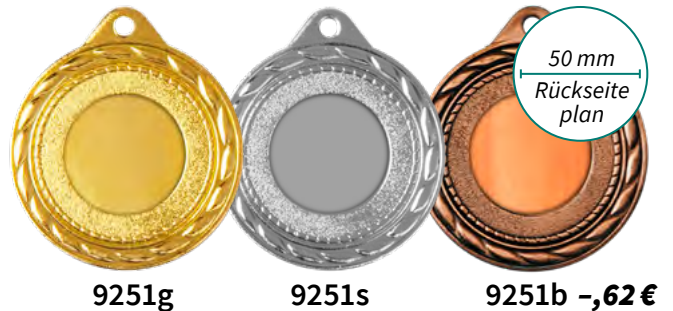

Eisen-Medaille Ø 50 mm • 29 Gramm

9251g

9251s

9251b -,62 €