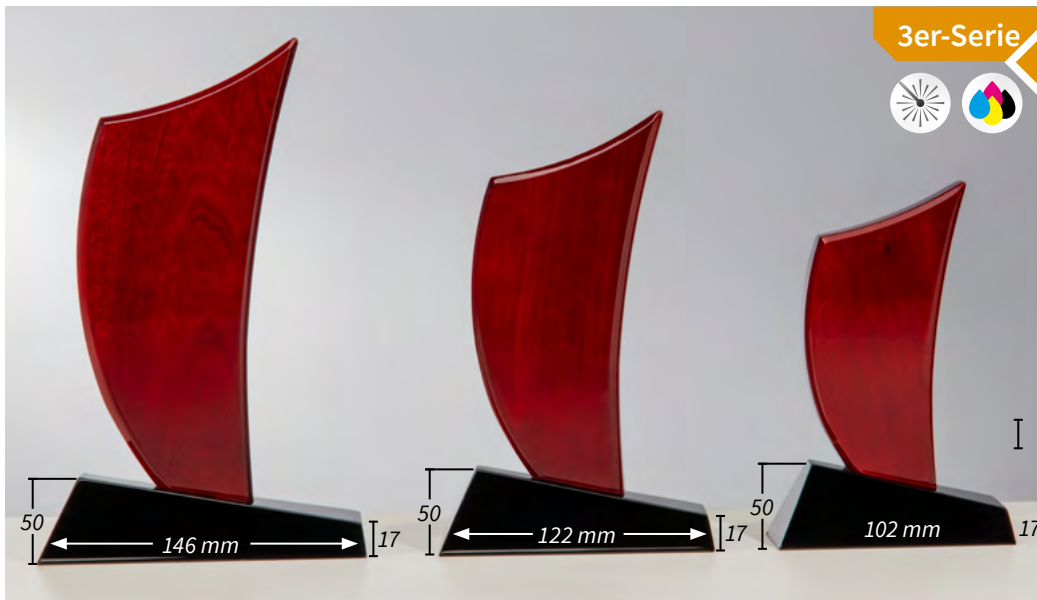

## Mahagoni-Look Segel-Trophäen

**37662 • 20,90 €**

240 × 130 mm

**37661 • 16,90 €**

200 × 110 mm

**37660 • 12,90 €**

160 × 95 mm

Die Oberteile sind mit Schraubgewinden an den Sockeln fixiert.