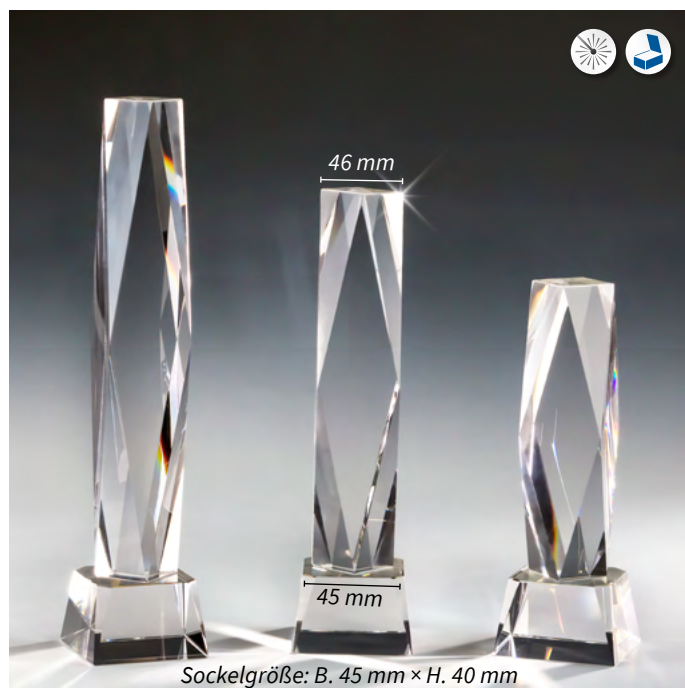

NOBLESSEGLAS-TROPHÄEN

Kristall-Tower

Sockelgröße: B. 45 mm x H. 40 mm

	H. 300 mm	H. 250 mm	H. 200 mm
inkl. Geschenkbox	67401 47,50 €	67402 39,90 €	67403 35,90 €
ohne Geschenkbox	67401WB 45,50 €	67402WB 37,90 €	67403WB 33,90 €