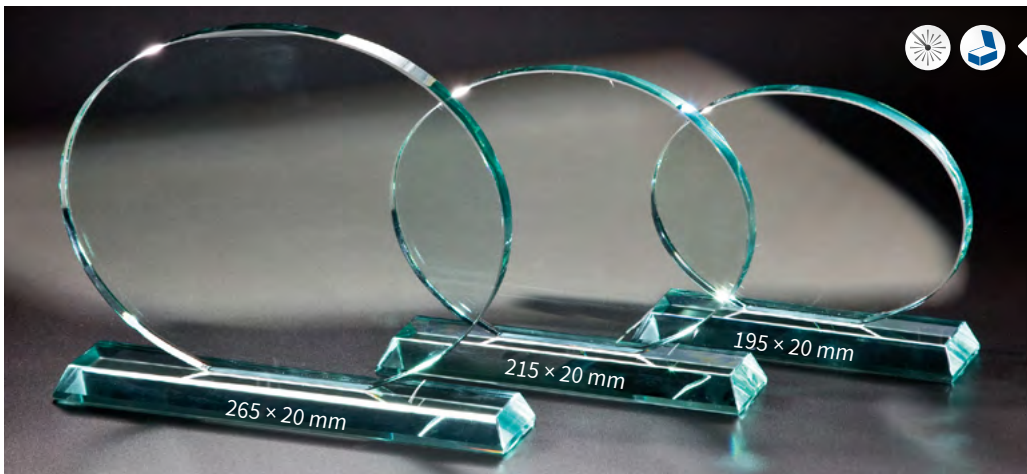

## JADE Trophäe

Stärke 15 mm

65092 • 37,90 €

H. 270 mm  
B. 205 mm

65094 • 30,90 €

H. 220 mm  
B. 155 mm

65096 • 26,90 €

H. 200 mm  
B. 130 mm

# JADE-GLASTROPHÄEN 15 mm stark