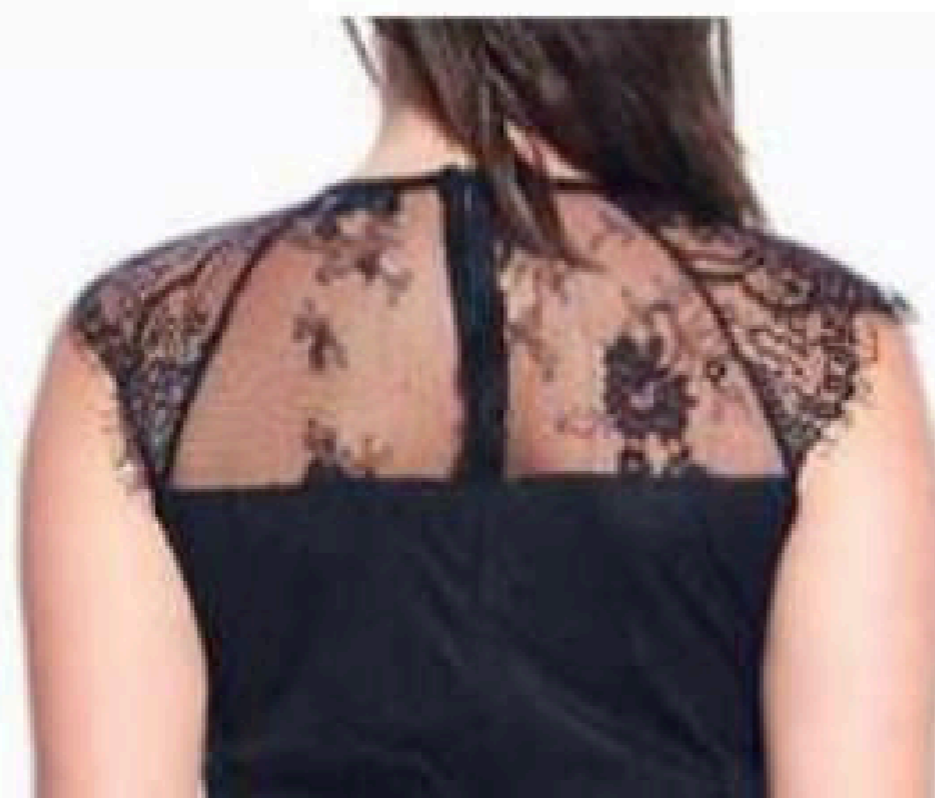

Reg. \$52.93

COD- 2005-2007

SOMOS TU
guru
DE MODA

COD- 2002-2004

Vestido Transparencia

1XL / 2XL / 3XL

\$39.99

Reg. 47.053