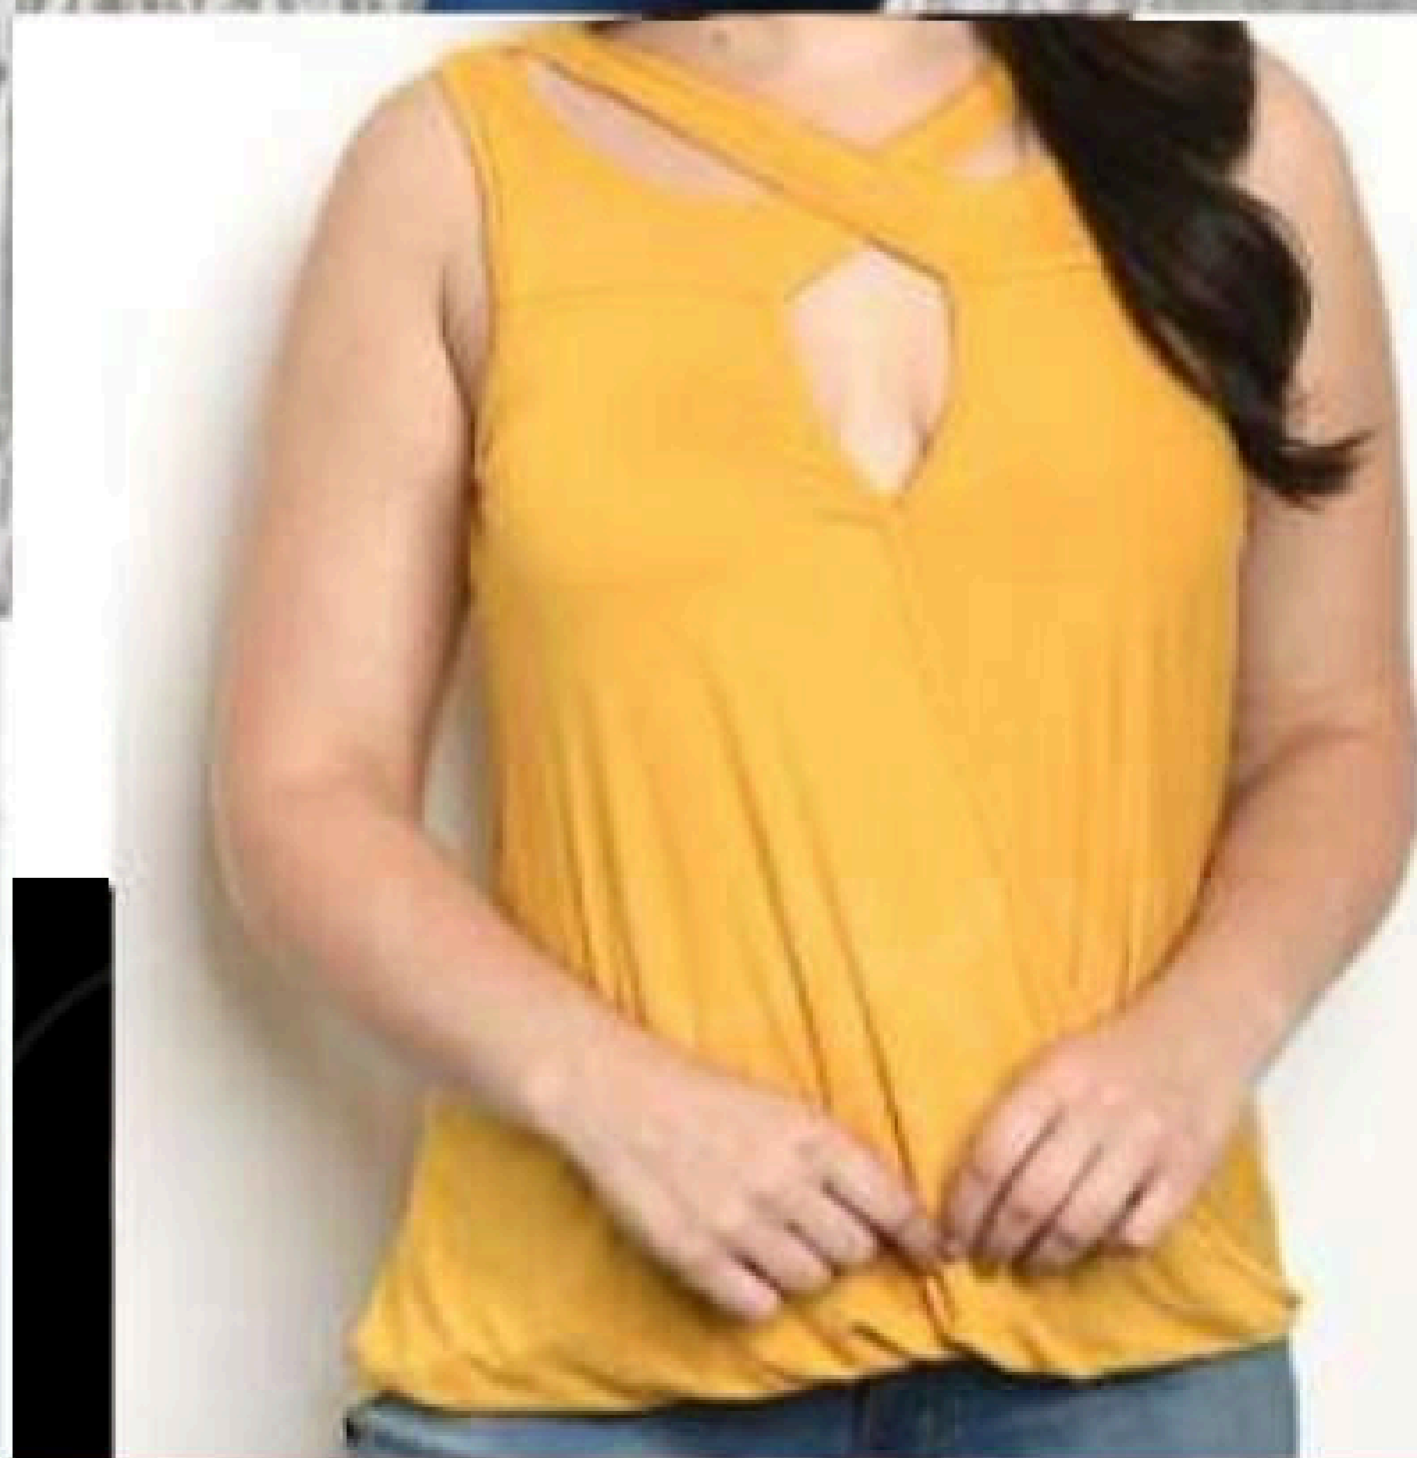

Reg. \$27.05

COD-1963-1965

MODELO UTILIZA TALLA 3XL

COD-2022-2024

COD. 2064-2066

Precios VIP
MARCADOS EN ROSA

Tarjeta VIP a

\$0.99