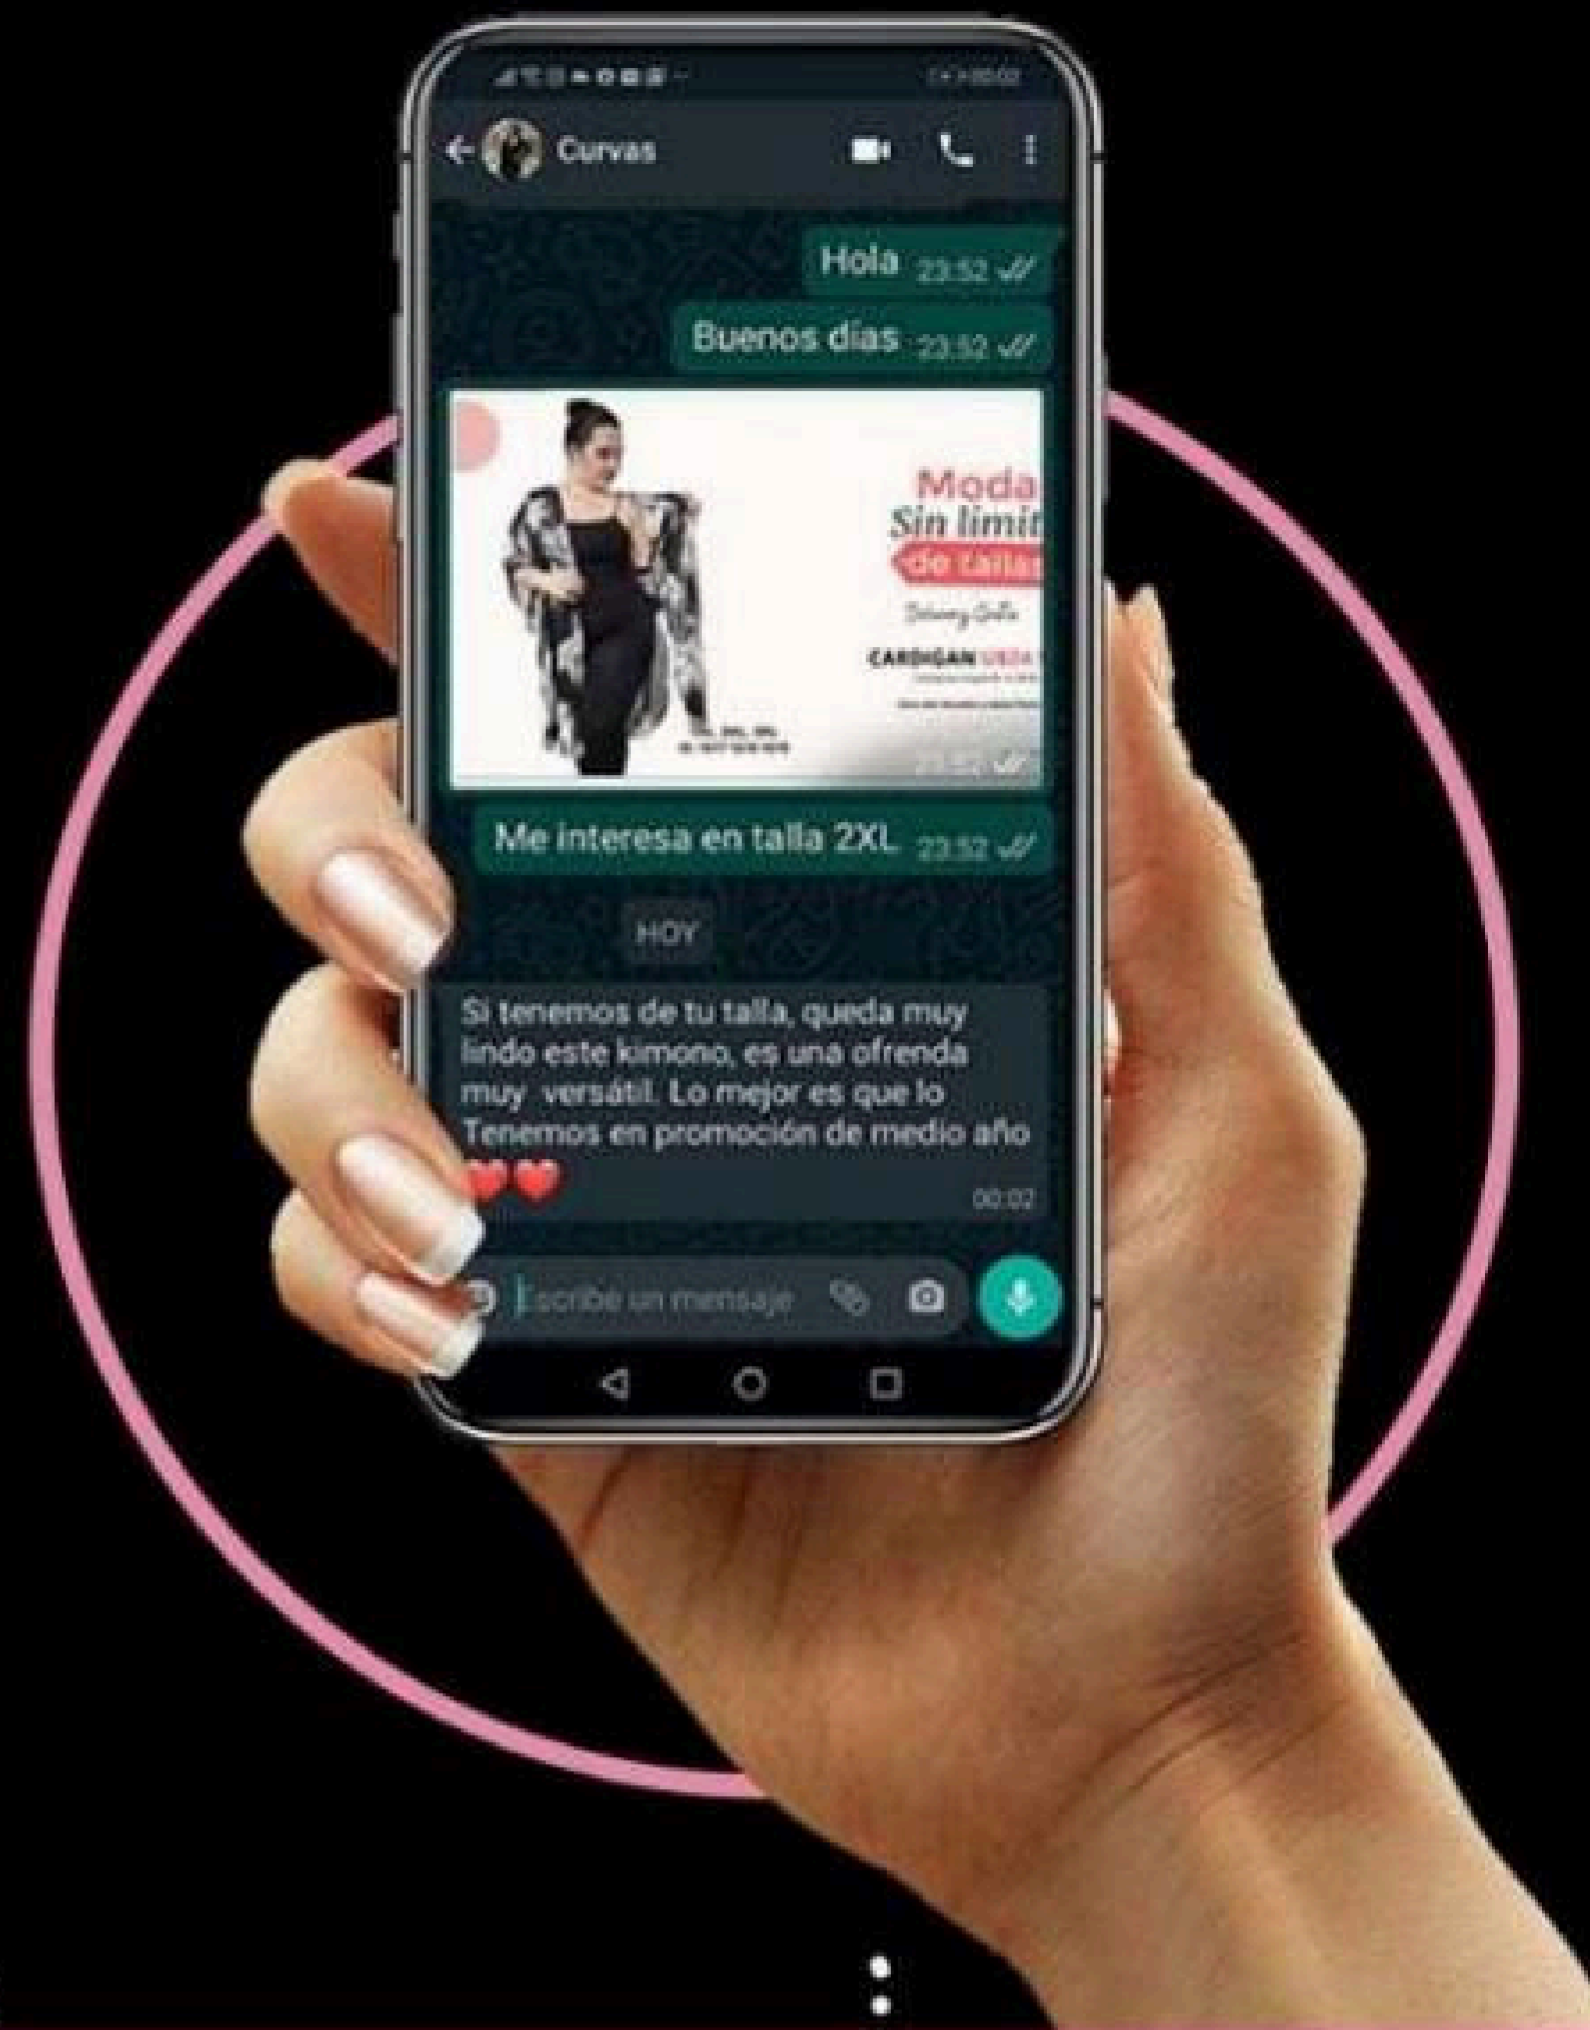

MÉTODO DE Compra

PASO 1

Nos envías captura de tu prenda de interés, detallando talla y color.

PASO 2

Indicas la forma de pago.

Efectivo contra entrega

Tarjeta VISA O MASTERCARD

Depósito o transferencia bancaria. Agrícola o BAC