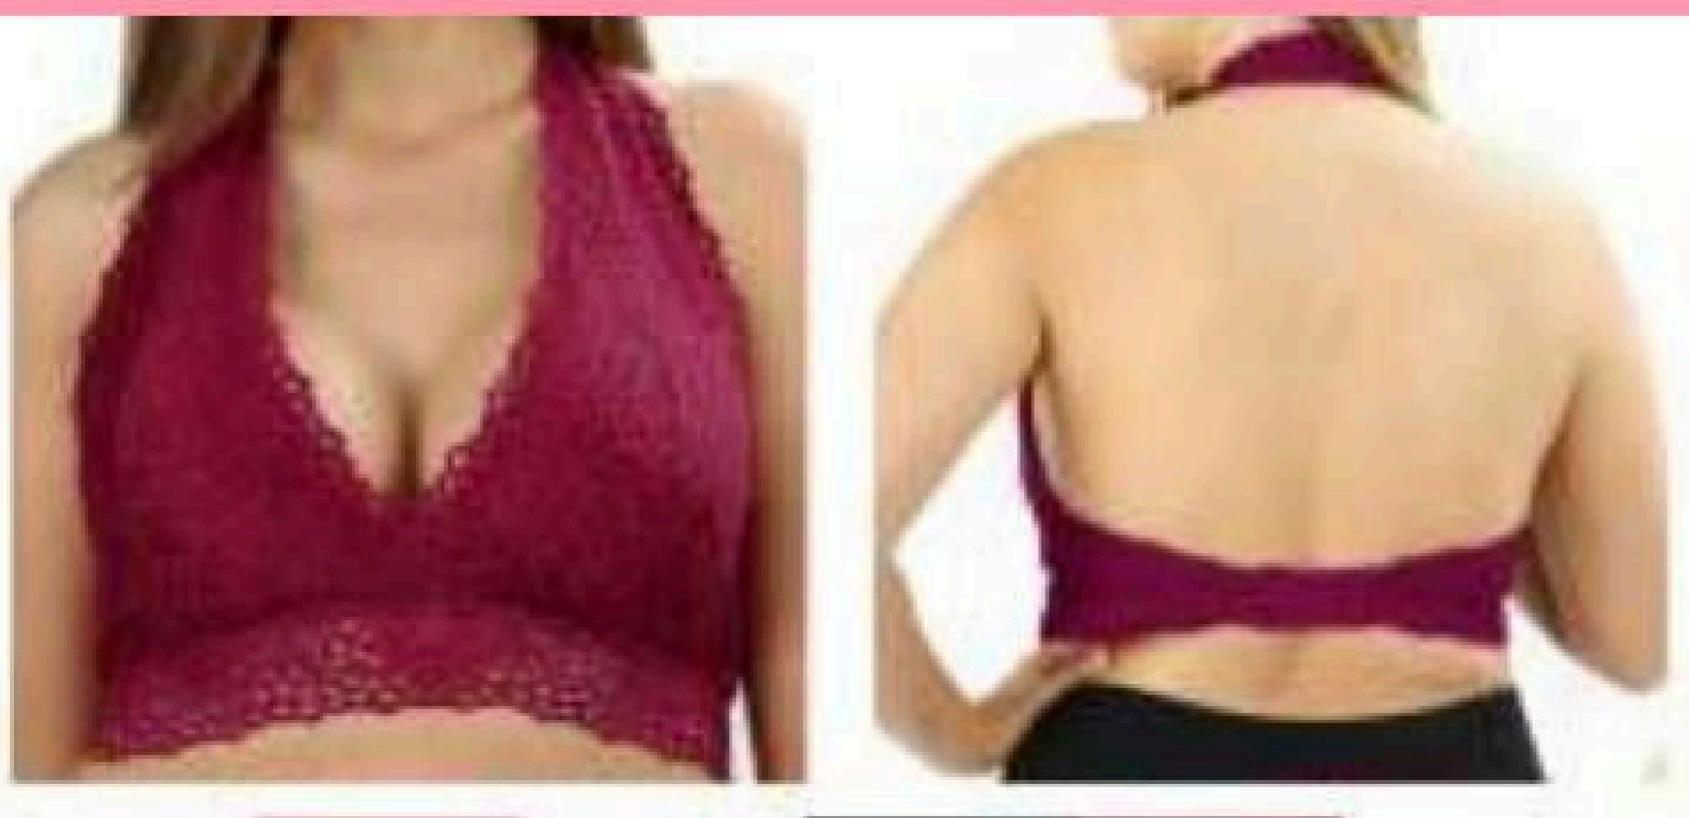

COD. 2129

BRALETTES Y BRASIERES

2X\$25.99

Reg. \$15.9 cada uno

*Si se paga con tarjeta de credito queda 2x \$27.18

Ropa Interior

Brassier Copa Ful 38C, 40C, 42C

COD. 1908