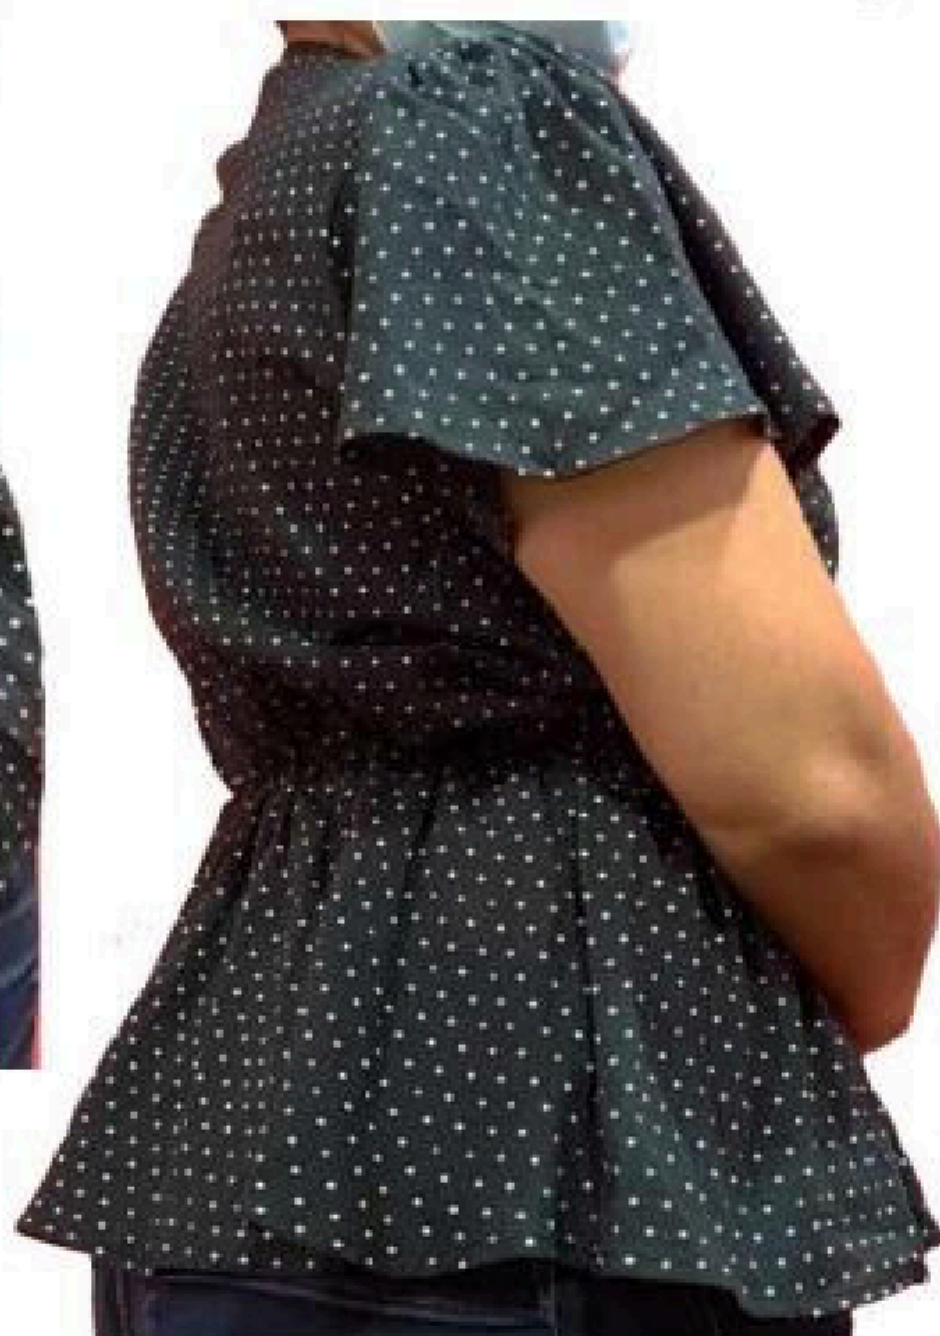

Tarjeta VIP a

\$0.99

Tiempo limitado 09-Nov. al 05-Dic.

Blusa con puntitos

LD10381
1XL / 2XL / 3XL

\$29.99

Reg. \$35.28

Blusa pemplum