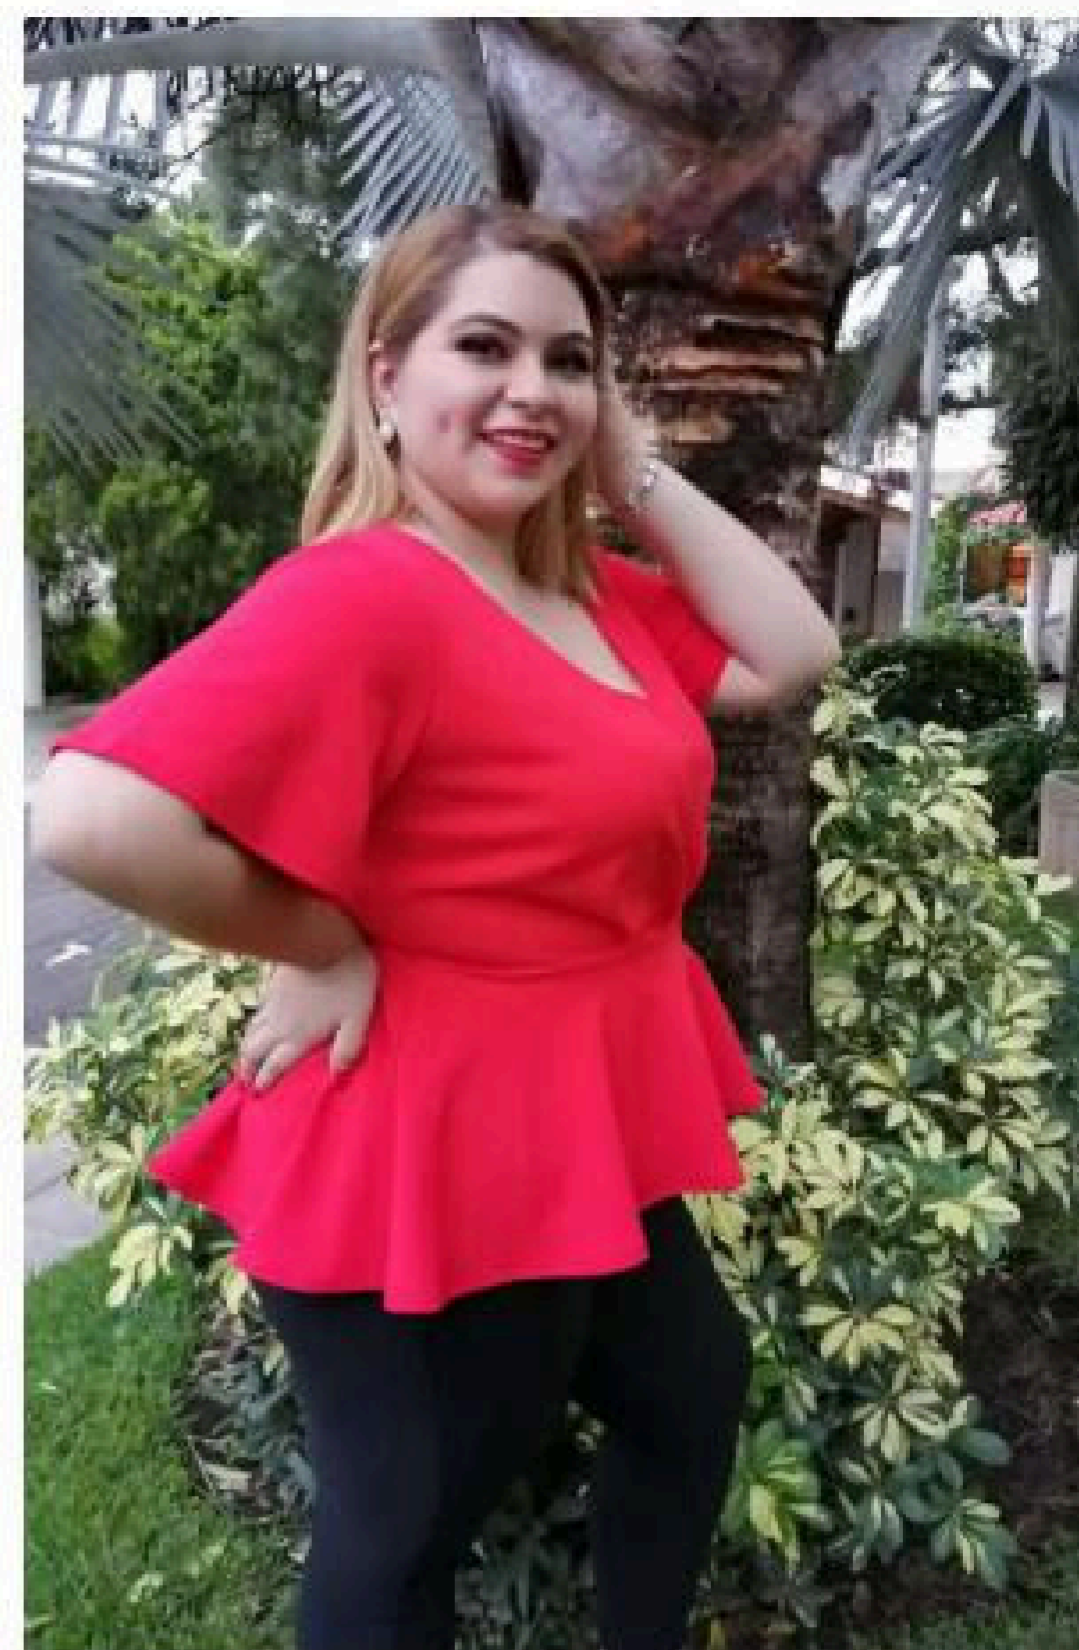

BLUSA PEMPLUN

1XL / 2XL / 3XL

\$25.99

Reg. \$30.58

Diferentes colores, mismo estilo

COD. 2113

**15% DE
DESCUENTO**
en TODAS tus compras
adquiere-la por solo

\$0.99