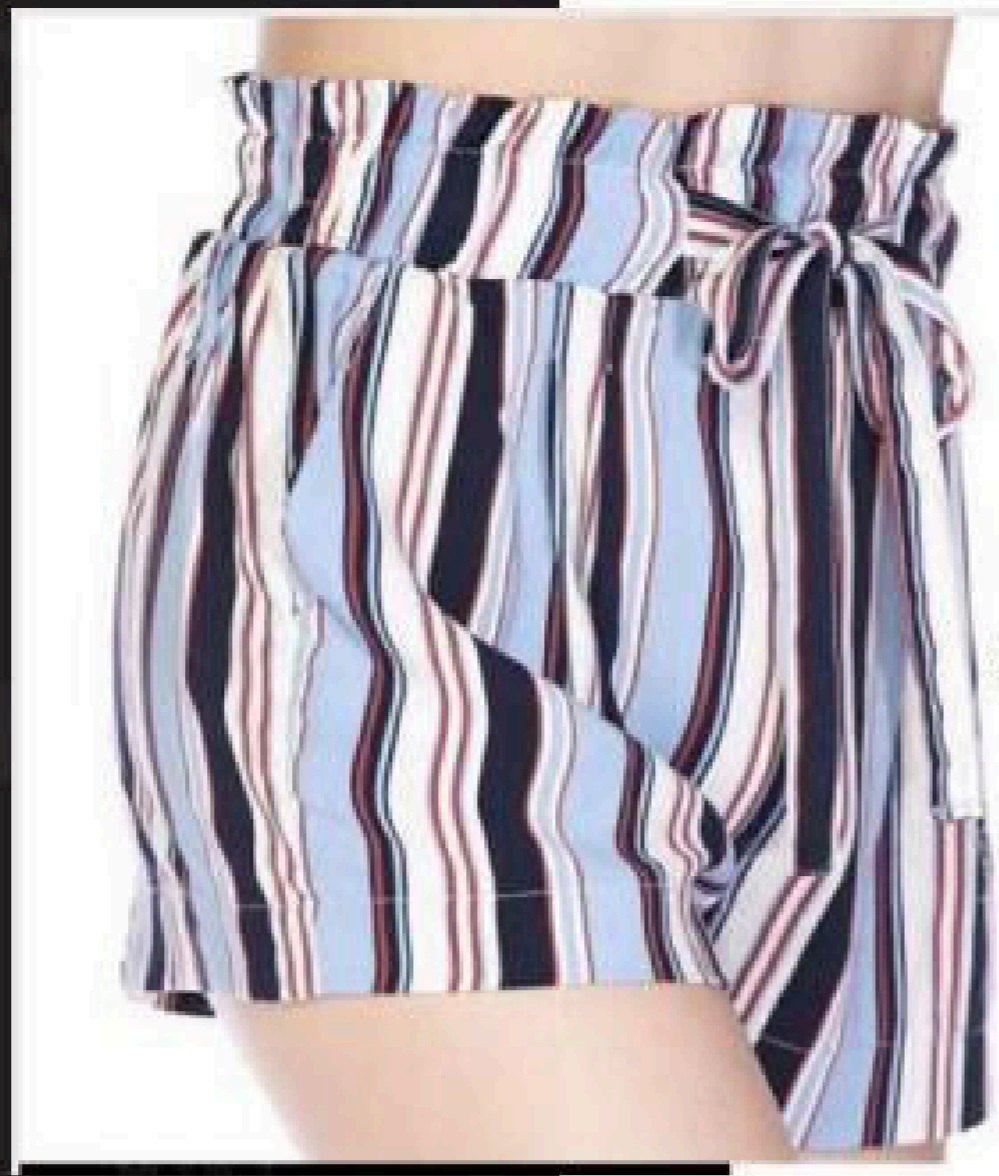

Reg. \$35.28

MODELO UTILIZA TALLA 3XL

MODELO UTILIZA TALLA 2XL

Jumpsuit

1XL / 2XL / 3XL

\$34.99

Reg. \$41.16

Short Rayas