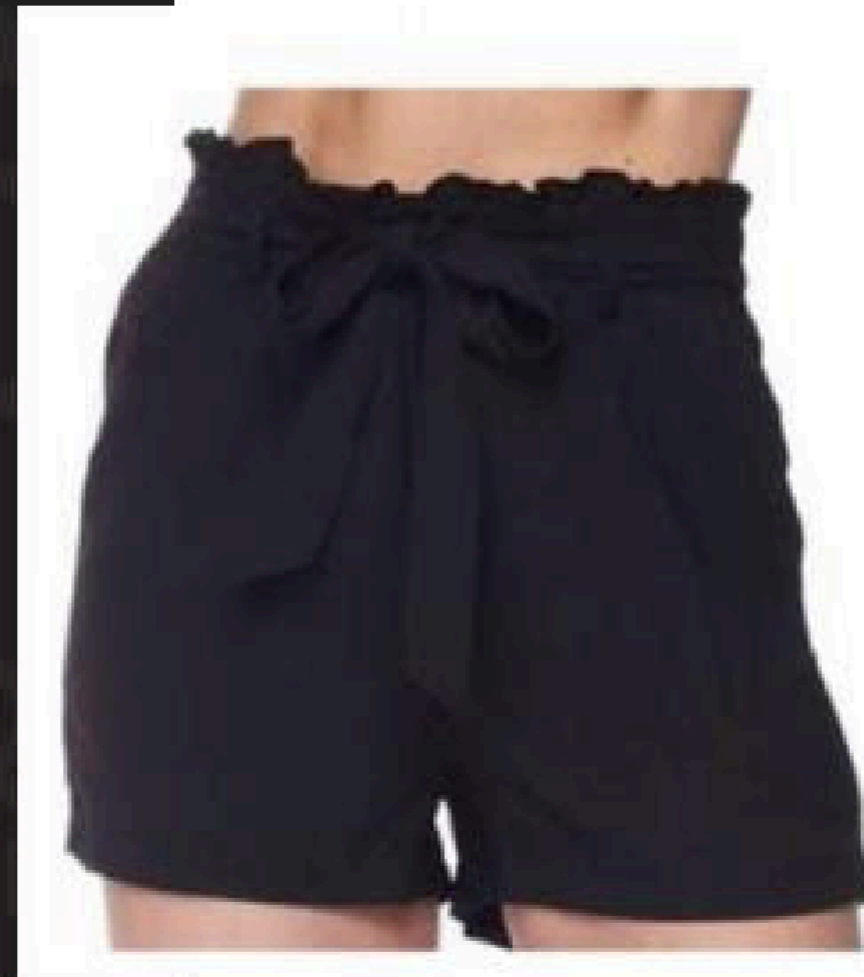

COD. 1980-1982

Shorts

1XL / 2XL / 3XL

\$24.99

Reg. \$35.28

ASESORIAS Y COMPRAS AL

6311-4925

MODELO UTILIZA TALLA 3XL