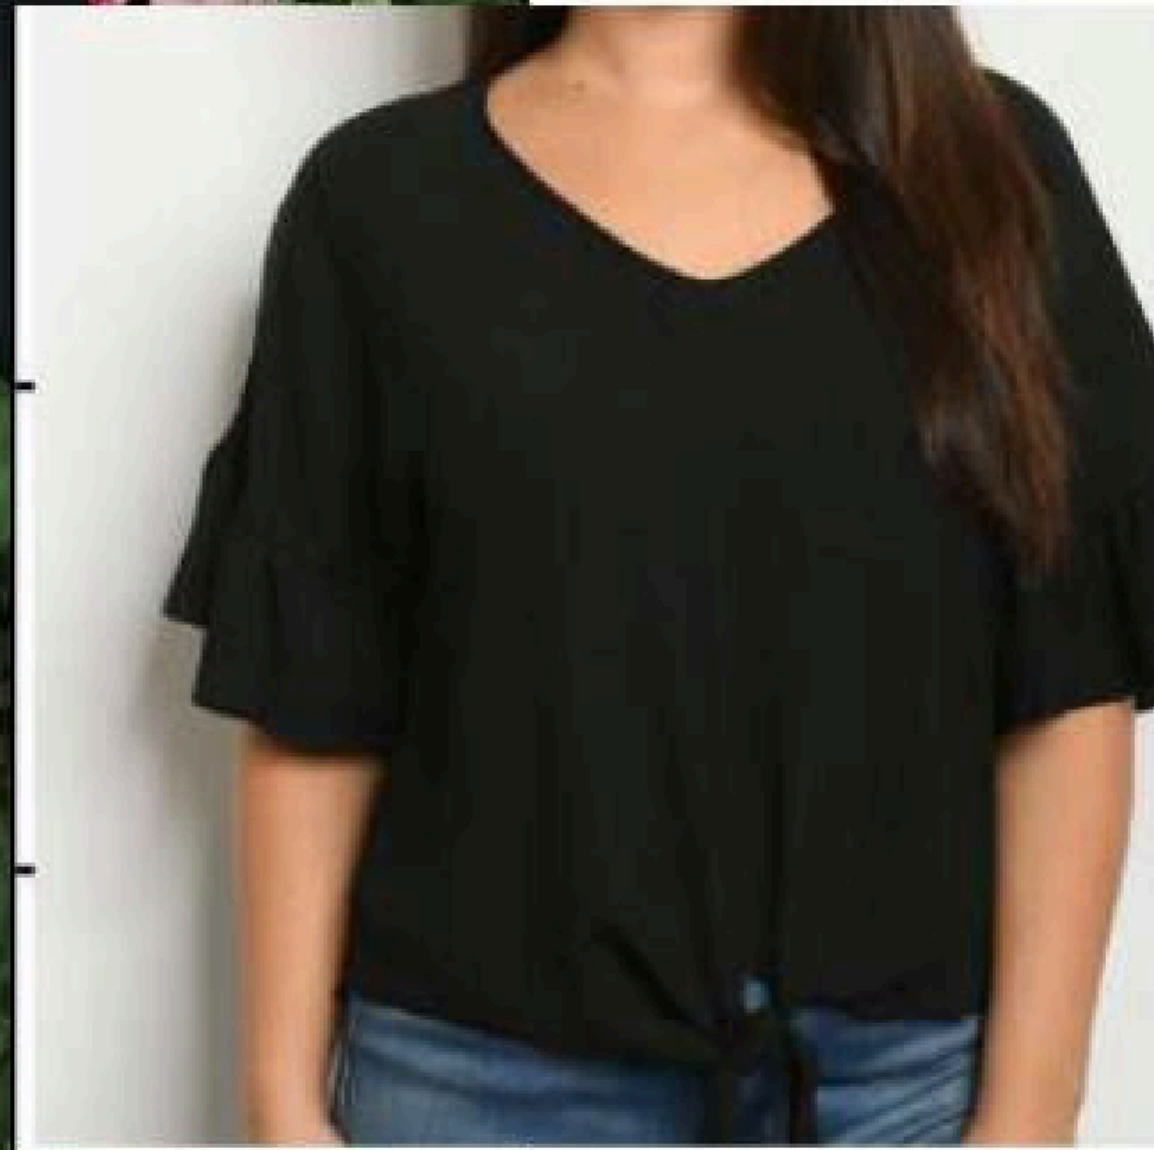

Diferentes colores, mismo estilo

COD. 2123

COD. 2108

Blusa

Hombros caidos pemplum

1XL / 2XL / 3XL

\$29.99

Reg. \$35.28