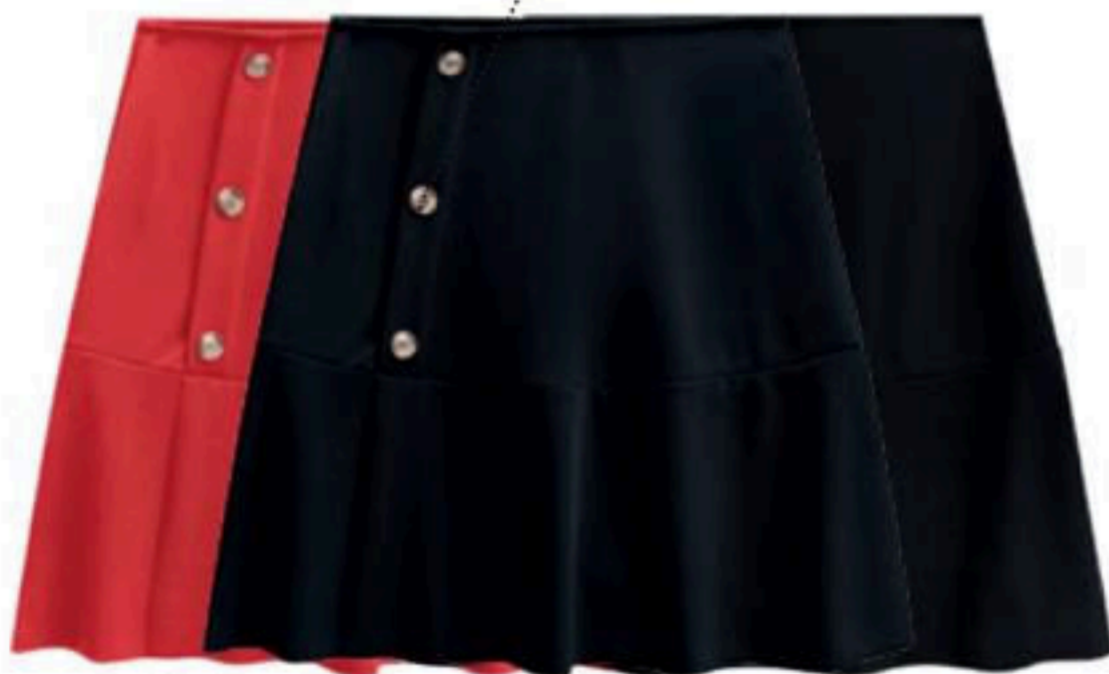

200031

Body Sem Manga Em Microfibra.

Body Sin Mangas En Microfibra.

P-M-G

1354 Amarelo Poá Flowers | 1358 Preto Poá Flowers

1354

1358

Costas

Abertura
entrepernas

Frente
com filete
contrastante

200084

Calça Pantacourt Em Malha Raffia.

Pantalones Pantacourt En Tejido Punto Raffia.

P-M-G

1615 Coral | 90 Preto

Frente com botões
rajados

1615

90

Costas

200000

Saia Curta Em Knitt Dobby.

Falda Corta En Knitt Dobby.

P-M-G

1614 Laranja | 90 Preto

Frente com botões
rajados

1614

90

Costas

200026

Blusa De Manga Curta Em Viscose Com Elastano.

Blusa De Manga Corta En Viscosa Con Elastano.

P-M-G-GG

2428 Verde | 90 Preto | 02 Off-White

Detalhes de
botões no
ombro

Estampa
com foil

2428

90

02

Costas

200033

Blusa De Alça Em Microfibra.

Busa Con Manijas En Microfibra.

P-M-G

1354 Amarelo Poá Flowers | 1358 Preto Poá Flowers

Frente com
botões forrados

1354

1358

Costas

20958

Blusa Sem Mangas Em Plano Viscose Sarjada.

Blusa Sin Mangas En Tejido Plano Viscosa.

P-M-G

90 Preto | 02 Off-White | 2428 Verde | 1954 Rouge

Detalhe
de metal
no decote

90

02

2428

1954

Costas