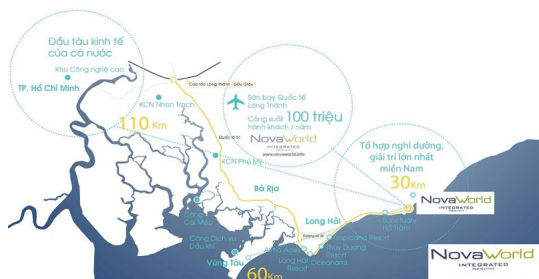

Trung tâm Spa săn sóc sức khỏe là chỗ hoàn mỹ Khiến bạn có Các giây phút thư giãn, chăm sóc sức khỏe của mình để tái tạo lại nguồn lực Số lượng để sẵn sàng bắt đầu ngày lạ.

khu vực tắm biển riêng và thể thao biển Làm dân cư ở biệt thự Novaworld Hồ Tràm được trải nghiệm trọn vẹn khung biển riêng biệt mà nhà đầu tư dành riêng biệt cho cư dân Novaworld Hồ Tràm.