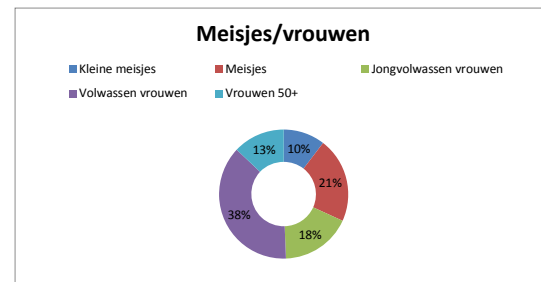

Bevolkingsamenstelling Belgische Vluchtelingen

			meisjes/vrouwen	jongens/mannen	Totaal
Kinderen	1910 t/m 1914	0 t/m 4 jaar	29	23	52
	1900 t/m 1909	5 tot 15 jaar	59	46	105
Jongvolwassenen	1890 t/m 1899	15 tot 25 jaar	49	42	91
Volwassenen 50+	1865 t/m 1889	25 t/m 50 jaar	104	90	194
	tot 1864	Boven de 50	36	26	62
			277	227	504

Vrouwen	Mannen
15/49 gehuwd	8/42 gehuwd
88/104 gehuwd, 5 weduwe	71/89 gehuwd
20/36 gehuwd/14 weduwe	18/36 gehuwd/5 weduwnaar

Kinderen tot 15 jaar	157
(Jong)volwassenen/ouderen	347

Kinderen t/m 4 jaar	52
Kinderen 5 tot 15 jaar	105
Jongvolwassenen	91
Volwassenen	194
Ouderen	62

Kleine meisjes	29
Meisjes	59
Jongvolwassen vrouwen	49
Volwassen vrouwen	104
Vrouwen 50+	36

Kleine jongentjes	23
Jongens	46
Jongvolwassen mannen	42
Volwassen mannen	90
Mannen 50+	26