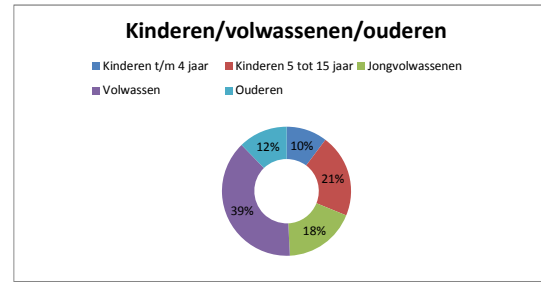

Bevolkingsamenstelling Belgische Vluchtelingen

			meisjes/vrouwen	jongens/mannen	Totaal
Kinderen	1910 t/m 1914	0 t/m 4 jaar	29	23	52
	1900 t/m 1909	5 tot 15 jaar	59	46	105
Jongvolwassenen	1890 t/m 1899	15 tot 25 jaar	49	42	91
Volwassenen 50+	1865 t/m 1889	25 t/m 50 jaar	104	90	194
	tot 1864	Boven de 50	36	26	62
			277	227	504

Vrouwen	Mannen
15/49 gehuwd	8/42 gehuwd
88/104 gehuwd, 5 weduwe	71/89 gehuwd
20/36 gehuwd/14 weduwe	18/36 gehuwd/5 weduwnaar

Kinderen tot 15 jaar	157
(Jong)volwassenen/ouderen	347

Kinderen t/m 4 jaar	52
Kinderen 5 tot 15 jaar	105
Jongvolwassenen	91
Volwassenen	194
Ouderen	62

Kleine meisjes	29
Meisjes	59
Jongvolwassen vrouwen	49
Volwassen vrouwen	104
Vrouwen 50+	36

Kleine jongentjes	23
Jongens	46
Jongvolwassen mannen	42
Volwassen mannen	90
Mannen 50+	26