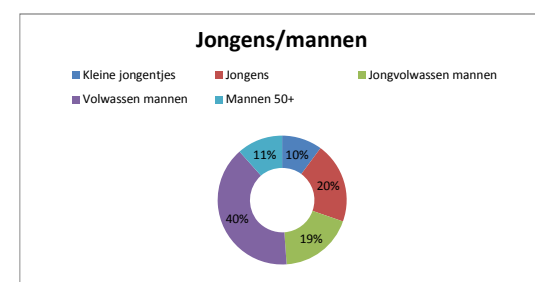

Bevolkingsamenstelling Belgische Vluchtelingen

			meisjes/vrouwen	jongens/mannen	Totaal
Kinderen	1910 t/m 1914	0 t/m 4 jaar	29	23	52
	1900 t/m 1909	5 tot 15 jaar	59	46	105
Jongvolwassenen	1890 t/m 1899	15 tot 25 jaar	49	42	91
Volwassenen 50+	1865 t/m 1889	25 t/m 50 jaar	104	90	194
	tot 1864	Boven de 50	36	26	62
			277	227	504

Vrouwen	Mannen
15/49 gehuwd	8/42 gehuwd
88/104 gehuwd, 5 weduwe	71/89 gehuwd
20/36 gehuwd/14 weduwe	18/36 gehuwd/5 weduwnaar

Kinderen tot 15 jaar	157
(Jong)volwassenen/ouderen	347

Kinderen t/m 4 jaar	52
Kinderen 5 tot 15 jaar	105
Jongvolwassenen	91
Volwassenen	194
Ouderen	62

Kleine meisjes	29
Meisjes	59
Jongvolwassen vrouwen	49
Volwassen vrouwen	104
Vrouwen 50+	36

Kleine jongentjes	23
Jongens	46
Jongvolwassen mannen	42
Volwassen mannen	90
Mannen 50+	26