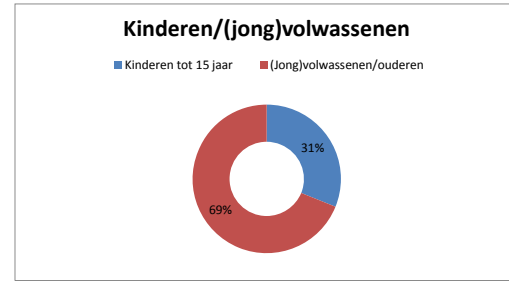

Bevolkingsamenstelling Belgische Vluchtelingen

			meisjes/vrouwen	jongens/mannen	Totaal
Kinderen	1910 t/m 1914	0 t/m 4 jaar	29	23	52
	1900 t/m 1909	5 tot 15 jaar	59	46	105
Jongvolwassenen	1890 t/m 1899	15 tot 25 jaar	49	42	91
Volwassenen 50+	1865 t/m 1889	25 t/m 50 jaar	104	90	194
	tot 1864	Boven de 50	36	26	62
			277	227	504

Vrouwen	Mannen
15/49 gehuwd	8/42 gehuwd
88/104 gehuwd, 5 weduwe	71/89 gehuwd
20/36 gehuwd/14 weduwe	18/36 gehuwd/5 weduwnaar

Kinderen tot 15 jaar	157
(Jong)volwassenen/ouderen	347

Kinderen t/m 4 jaar	52
Kinderen 5 tot 15 jaar	105
Jongvolwassenen	91
Volwassenen	194
Ouderen	62

Kleine meisjes	29
Meisjes	59
Jongvolwassen vrouwen	49
Volwassen vrouwen	104
Vrouwen 50+	36

Kleine jongentjes	23
Jongens	46
Jongvolwassen mannen	42
Volwassen mannen	90
Mannen 50+	26