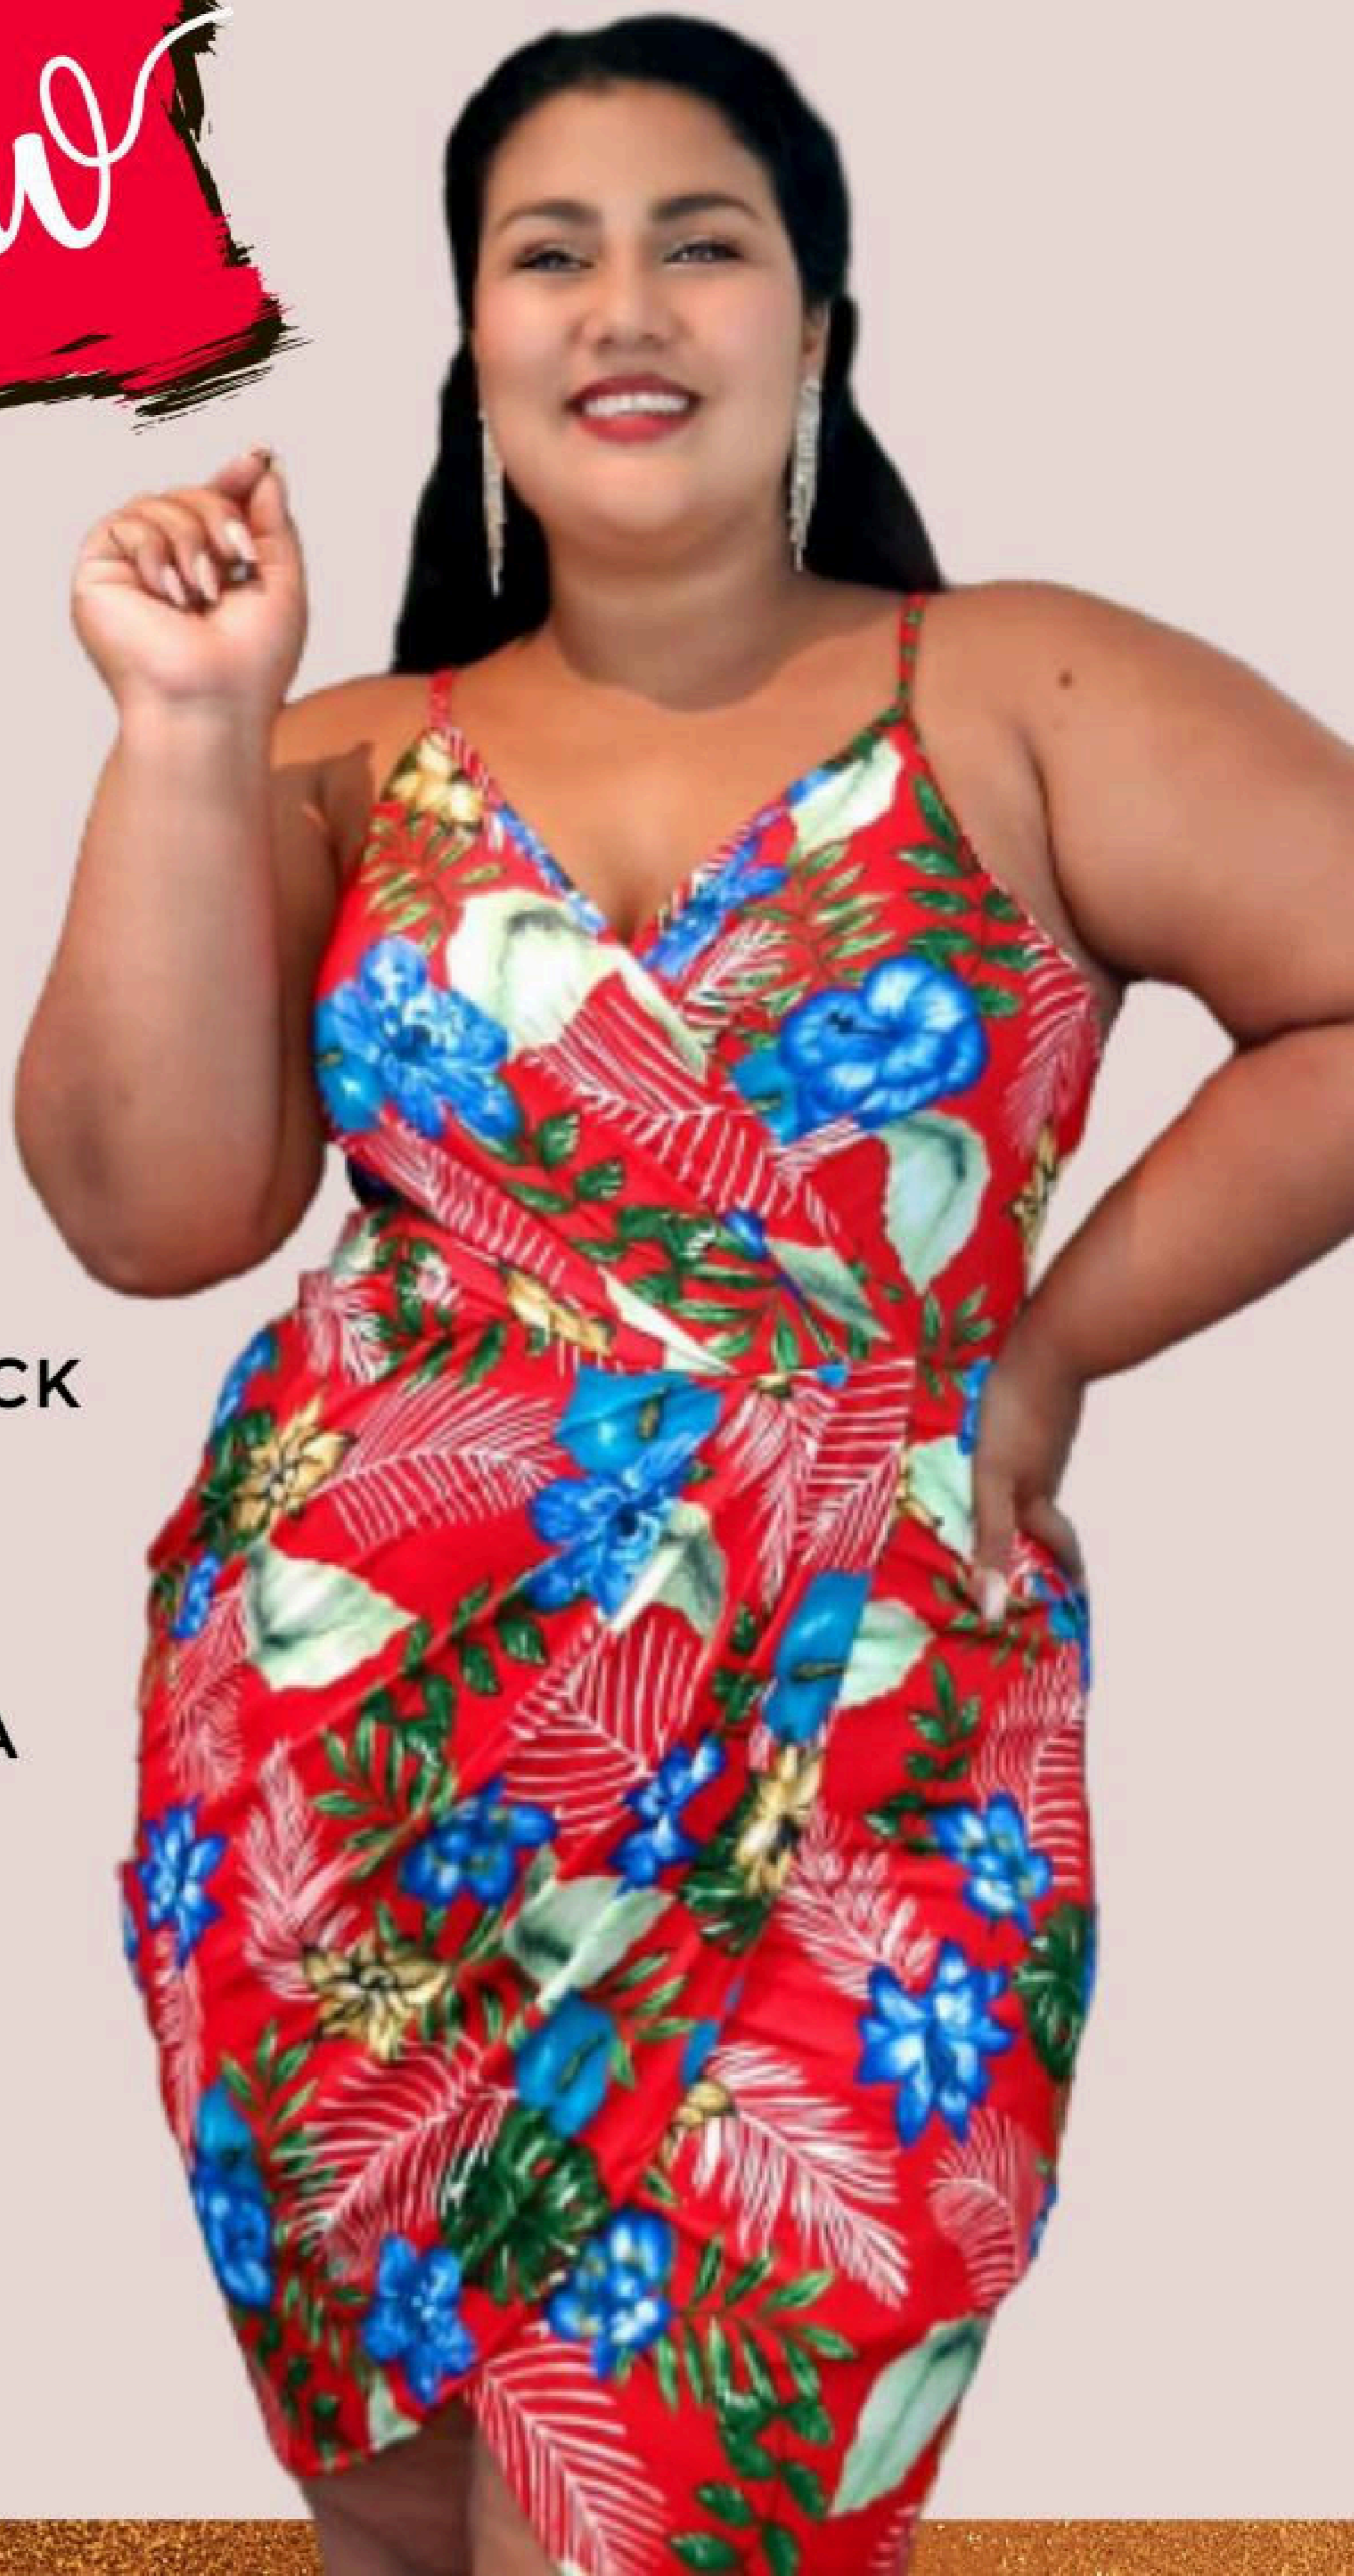

Curvas

ENERO 2.0 2021

New

ENERO

AMPLIO STOCK

**FULL NUEVA
MERCADERÍA**

EXTRA PLUS

3XL 4XL 5XL
U\$27