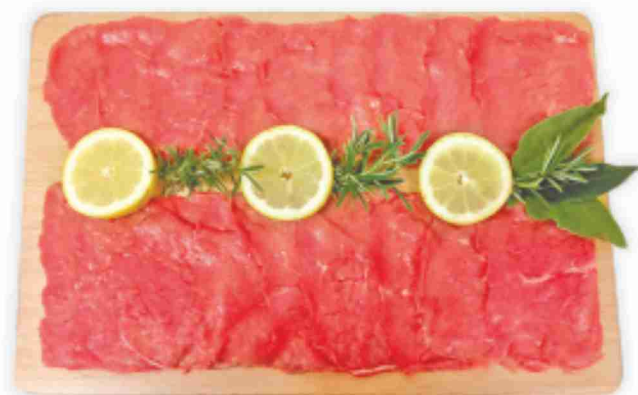

Fette sottili di magatello di bovino adulto*

€ **12,90** al kg