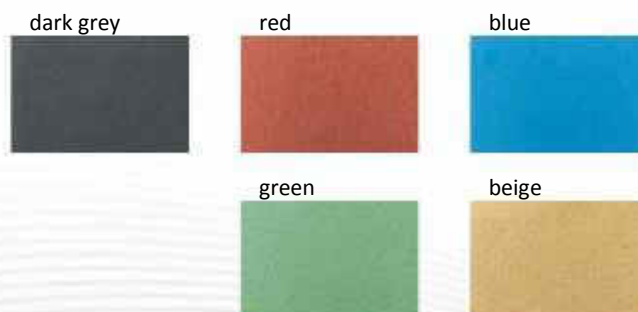

obstojnost barve*: 4 (ISO 105-A02)

trenje (suho/mokro)*: 101/56 (EN 13036-4)

Vertikalna deformacija*: 0.6 (EN 14809)

lastnost na odbojnosti žoge*: 100 % (EN 14877)

standard colours for top covering:

* v skladu z EN 14877 za UNI sandwich classic debeline 4+4 mm