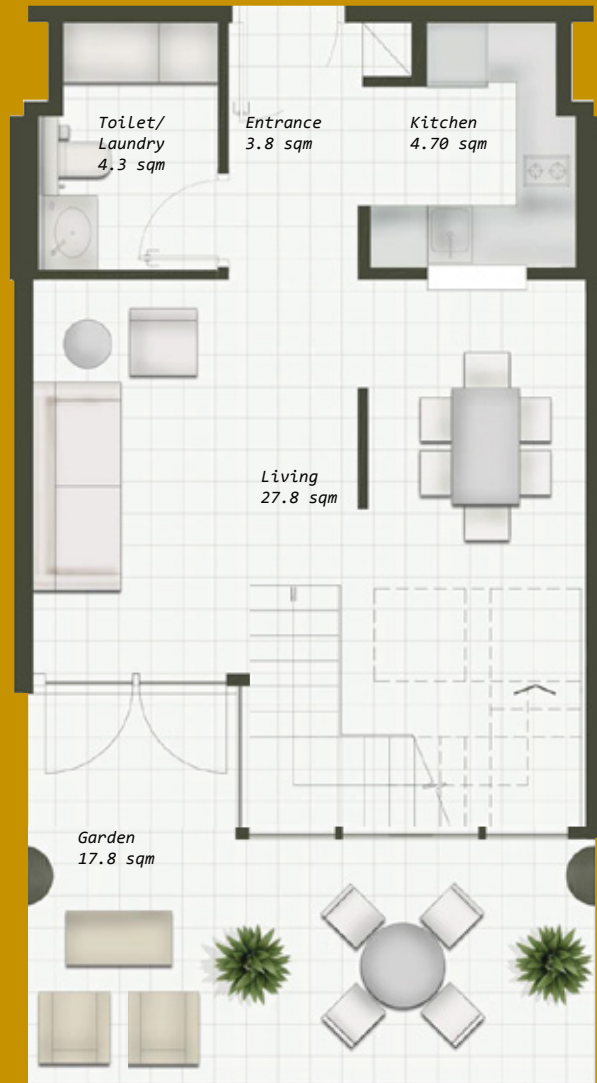

# FLOOR PLANS

S

استوديو STUDIO

متوسط المساحة - ق.م. 530.66 - sq.ft.

1

غرف نوم BEDROOM

متوسط المساحة - ق.م. 795.99 - sq.ft.

1

BEDROOM    غرف نوم  
DUPLEX    دوبليكس

متوسط المساحة - ق.م. 1004.70 - sq.ft.

# FLOOR PLANS

2

غرف نوم BEDROOM

متوسط المساحة - ق.م. 1321.27 sq.ft.

2

غرف + غرفة خادمة BEDROOM + M

متوسط المساحة - ق.م. 1393 sq.ft.

3

غرف نوم BEDROOM

متوسط المساحة - ق.م. 2134 - sq.ft. Average size