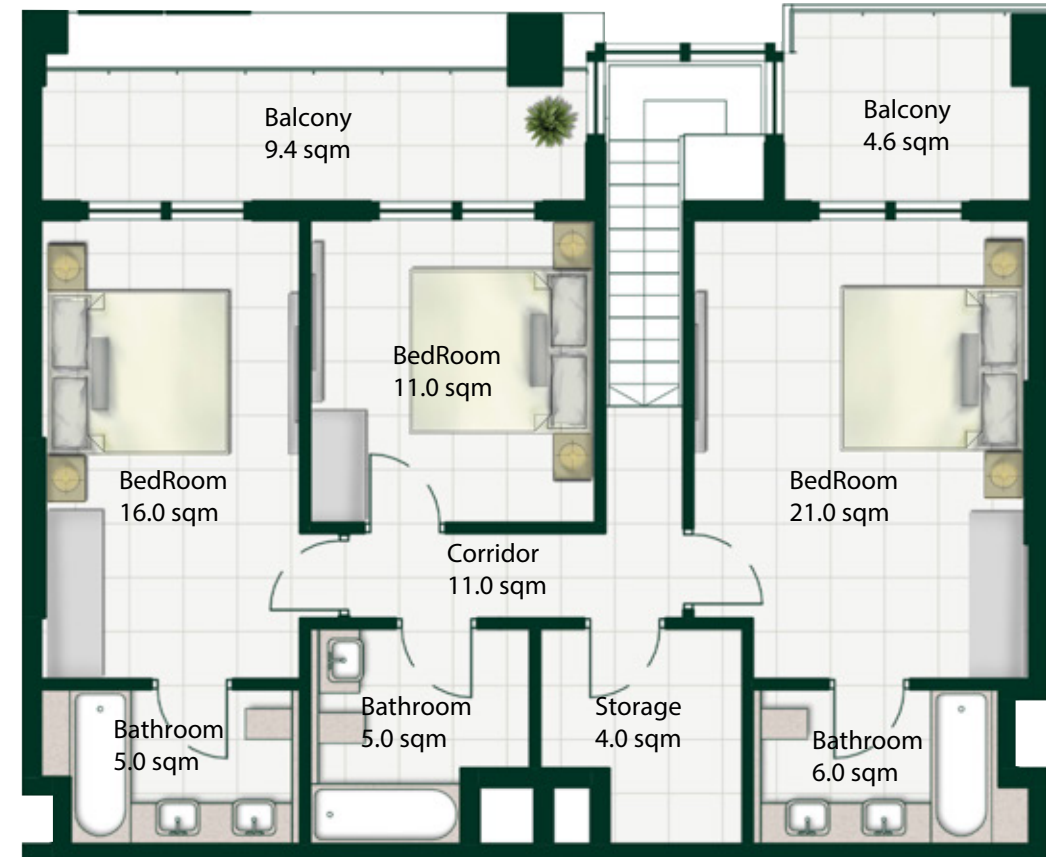

# FLOOR PLANS

S

استوديو STUDIO

متوسط المساحة - ق.م. 530.66 - sq.ft.

1

غرف نوم BEDROOM

متوسط المساحة - ق.م. 795.99 - sq.ft.

1

BEDROOM    غرف نوم  
DUPLEX    دوبليكس

متوسط المساحة - ق.م. 1004.70 - sq.ft.

# FLOOR PLANS

2

غرف نوم BEDROOM

متوسط المساحة - ق.م. 1321.27 sq.ft.

2

غرف + غرفة خادمة BEDROOM + M

متوسط المساحة - ق.م. 1393 sq.ft.

3

غرف نوم BEDROOM

متوسط المساحة - ق.م. 2134 - sq.ft. Average size