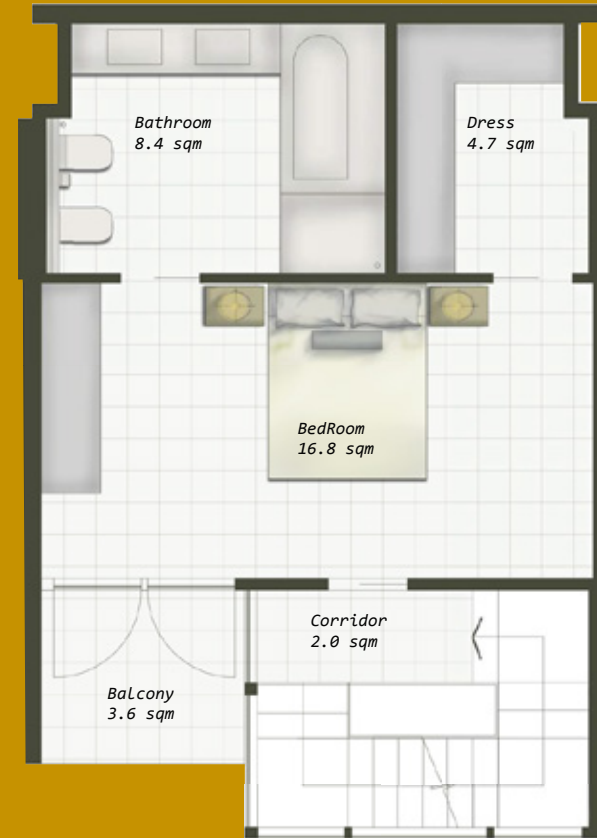

# FLOOR PLANS

S

استوديو STUDIO

متوسط المساحة - ق.م. 530.66 - sq.ft.

1

غرف نوم BEDROOM

متوسط المساحة - ق.م. 795.99 - sq.ft.

1

BEDROOM    غرف نوم  
DUPLEX    دوبليكس

متوسط المساحة - ق.م. 1004.70 - sq.ft.

# FLOOR PLANS

2

غرف نوم BEDROOM

متوسط المساحة - ق.م. 1321.27 sq.ft.

2

غرف + غرفة خادمة BEDROOM + M

متوسط المساحة - ق.م. 1393 sq.ft.

3

غرف نوم BEDROOM

متوسط المساحة - ق.م. 2134 - sq.ft. Average size