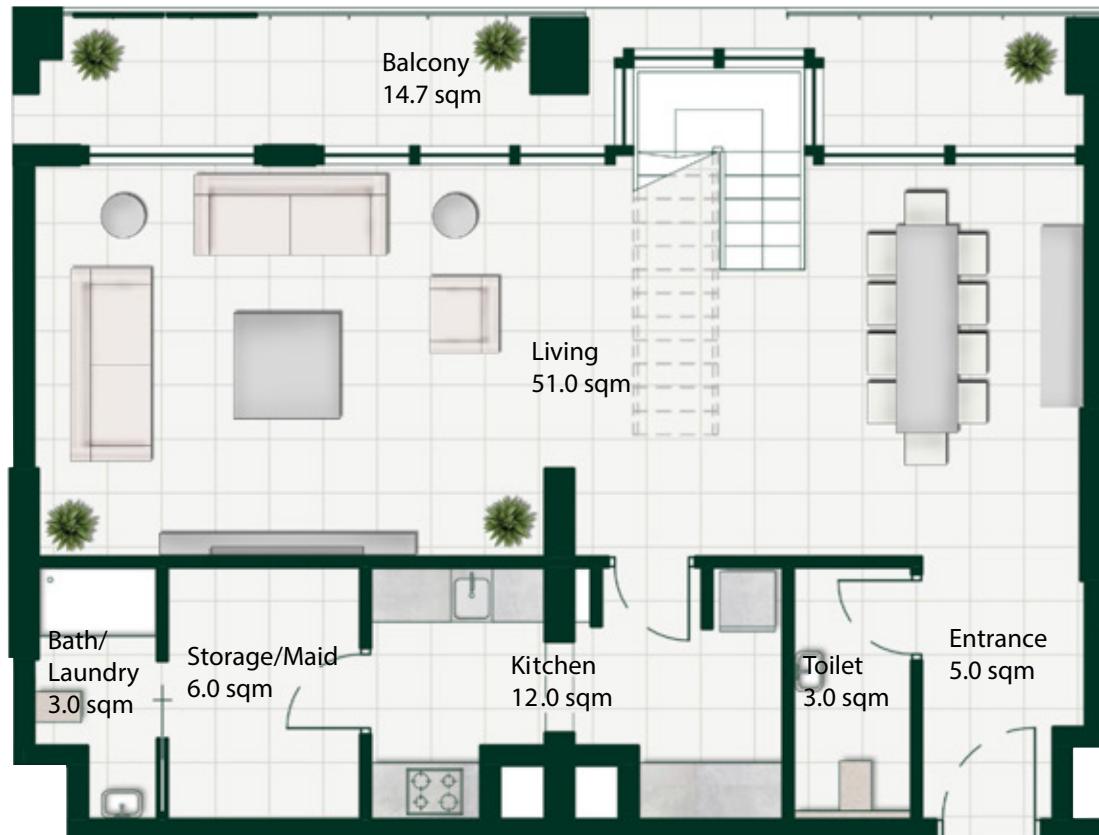

BEDROOM    غرف نوم  
DUPLEX    دوبليكس

متوسط المساحة - ق.م. 1004.70 - sq.ft.

# FLOOR PLANS

2

غرف نوم BEDROOM

متوسط المساحة - ق.م. 1321.27 sq.ft.

2

غرف + غرفة خادمة BEDROOM + M

متوسط المساحة - ق.م. 1393 sq.ft.

3

غرف نوم BEDROOM

متوسط المساحة - ق.م. 2134 - sq.ft. Average size