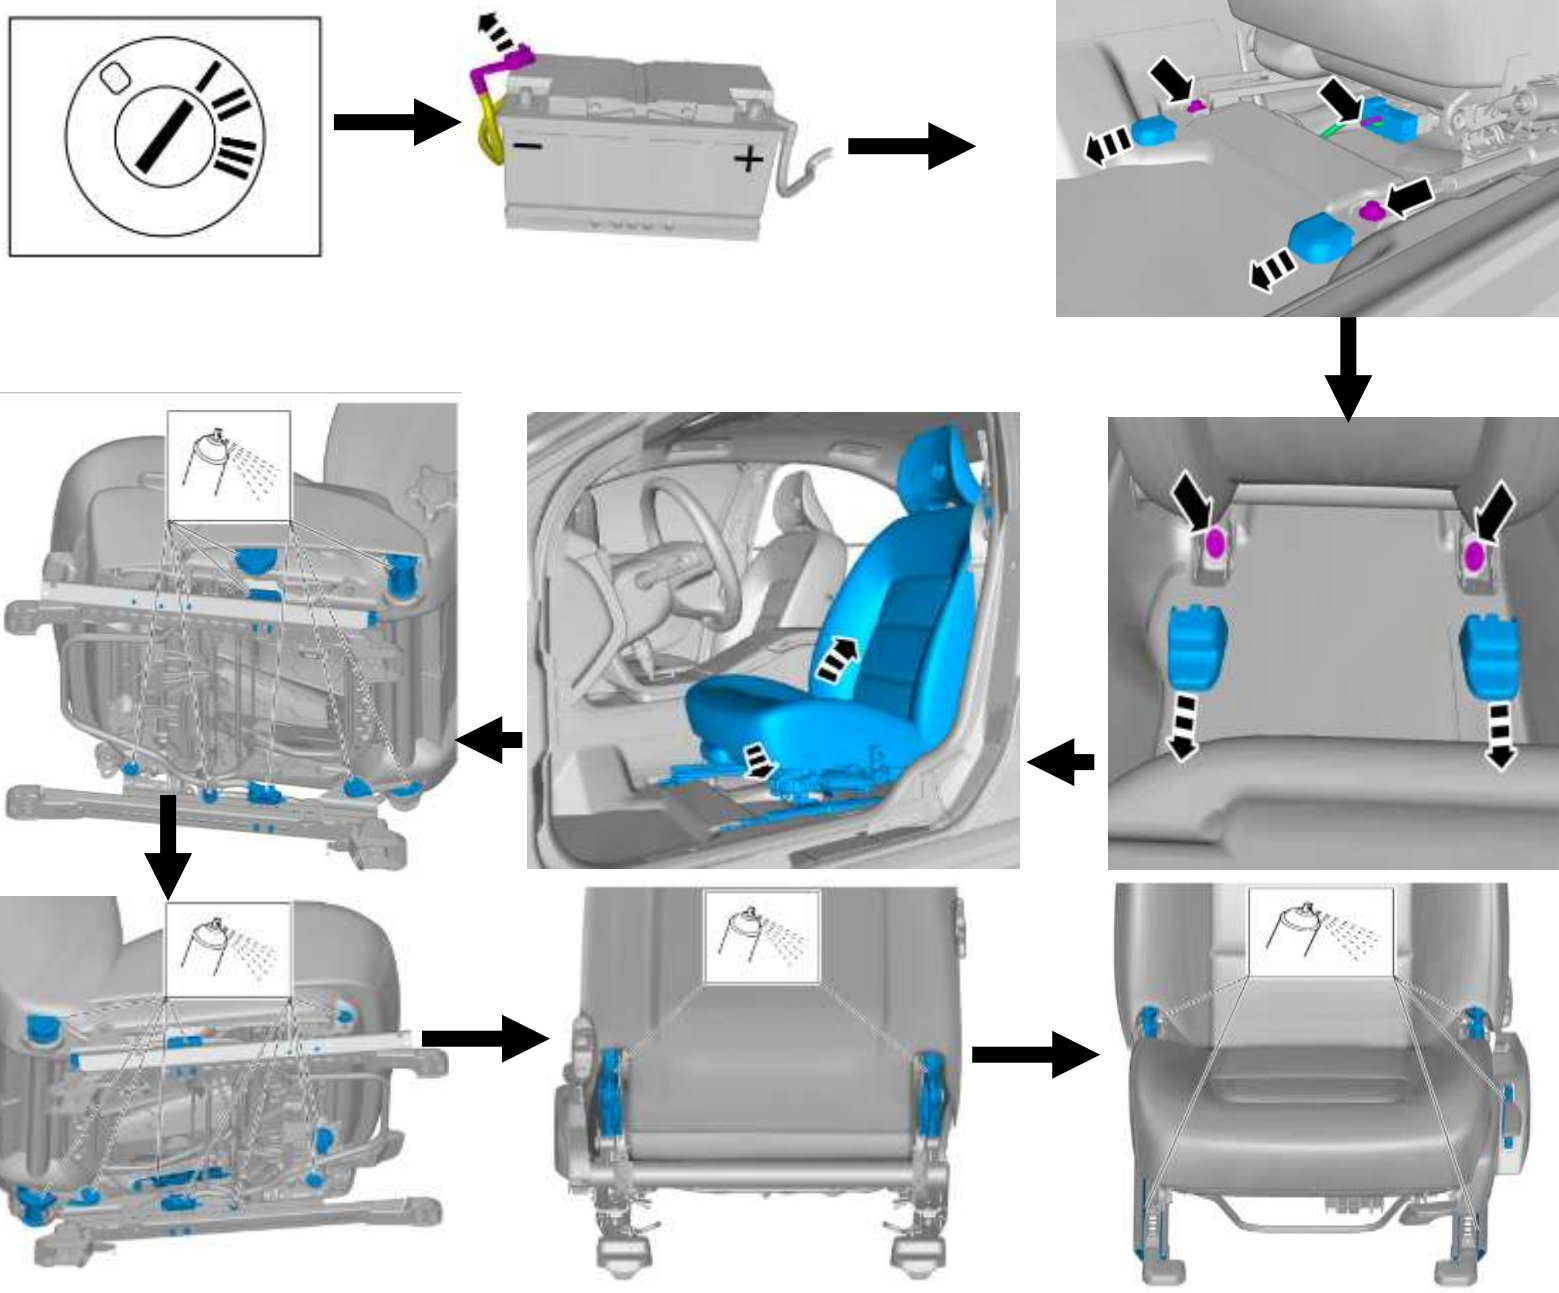

Service Bericht 3-2015

Titel: Kraken en piepgeluiden bestuurdersstoel bij nemen van bocht.

BESCHRIJVING: Er kan tijdens het rijden lawaai voorin optreden bij elke bocht.

Type Auto:

TYPE	Bouwjaren	Chassisnummer
124	2007-9999	0000850-9999999
134	2011-9999	0000194-9999999
135	2008-9999	0000395-9999999
136	2008-9999	0000400-9999999
144	2009-9999	0000101-9999999
155	2011-9999	0001147-9999999
156	2009-9999	0000212-9999999
184	2005-2006	0390000-0446916
275	2003-9999	0001679-9999999
285	2005-2008	0459000-0693560
295	2005-2008	0173000-0288671
384	2005-2009	0425000-0741211
533	2007-9999	0000261-9999999
542	2006-9999	0000590-0999999
544	2004-9999	0000295-9999999
545	2004-9999	0000133-9999999

Klachtsymtoom:

- Voorstoelen piepen en of kraken bij nemen van bocht.

30749880

Dit artikel is beschikbaar bij Volvo.

Service

- Zie bijlage VDT-3.1 Handmatig bediende stoel
- Zie bijlage VDT-3.2 Automatisch bediende stoel

Volg de pijlen zoals aangegeven..

VDT-3.2 Elektrisch bediende stoel

C30 2007, 2008, 2009, 2010, 2011 **C30 Electric** 2011 **C70 (06-)** 2006, 2007, 2008, 2009, 2010, 2011
S40 (04-) 2005, 2006, 2007, 2008, 2009, 2010, 2011 **S60 (-09)** 2005, 2006, 2007, 2008, 2009 **S60 (11-)**
 2011 **S80 (-06)** 2005, 2006 **S80 (07-)** 2007, 2008, 2009, 2010, 2011 **V50** 2004, 2005, 2006, 2007, 2008,
 2009, 2010, 2011, **V60** 2012 2011 **V70 (00-08)** 2005, 2006, 2007, 2008 **V70 (08-)** 2008, 2009, 2010,
 2011 **V70 XC (01-)** / **XC70 (-07)** 2005, 2006, 2007 **XC60** 2009, 2010, 2011 **XC70 (08-)** 2008, 2009,
 2010, 2011, **XC90** 2003, 2004, 2005, 2006, 2007, 2008 2009, 2010, 2011