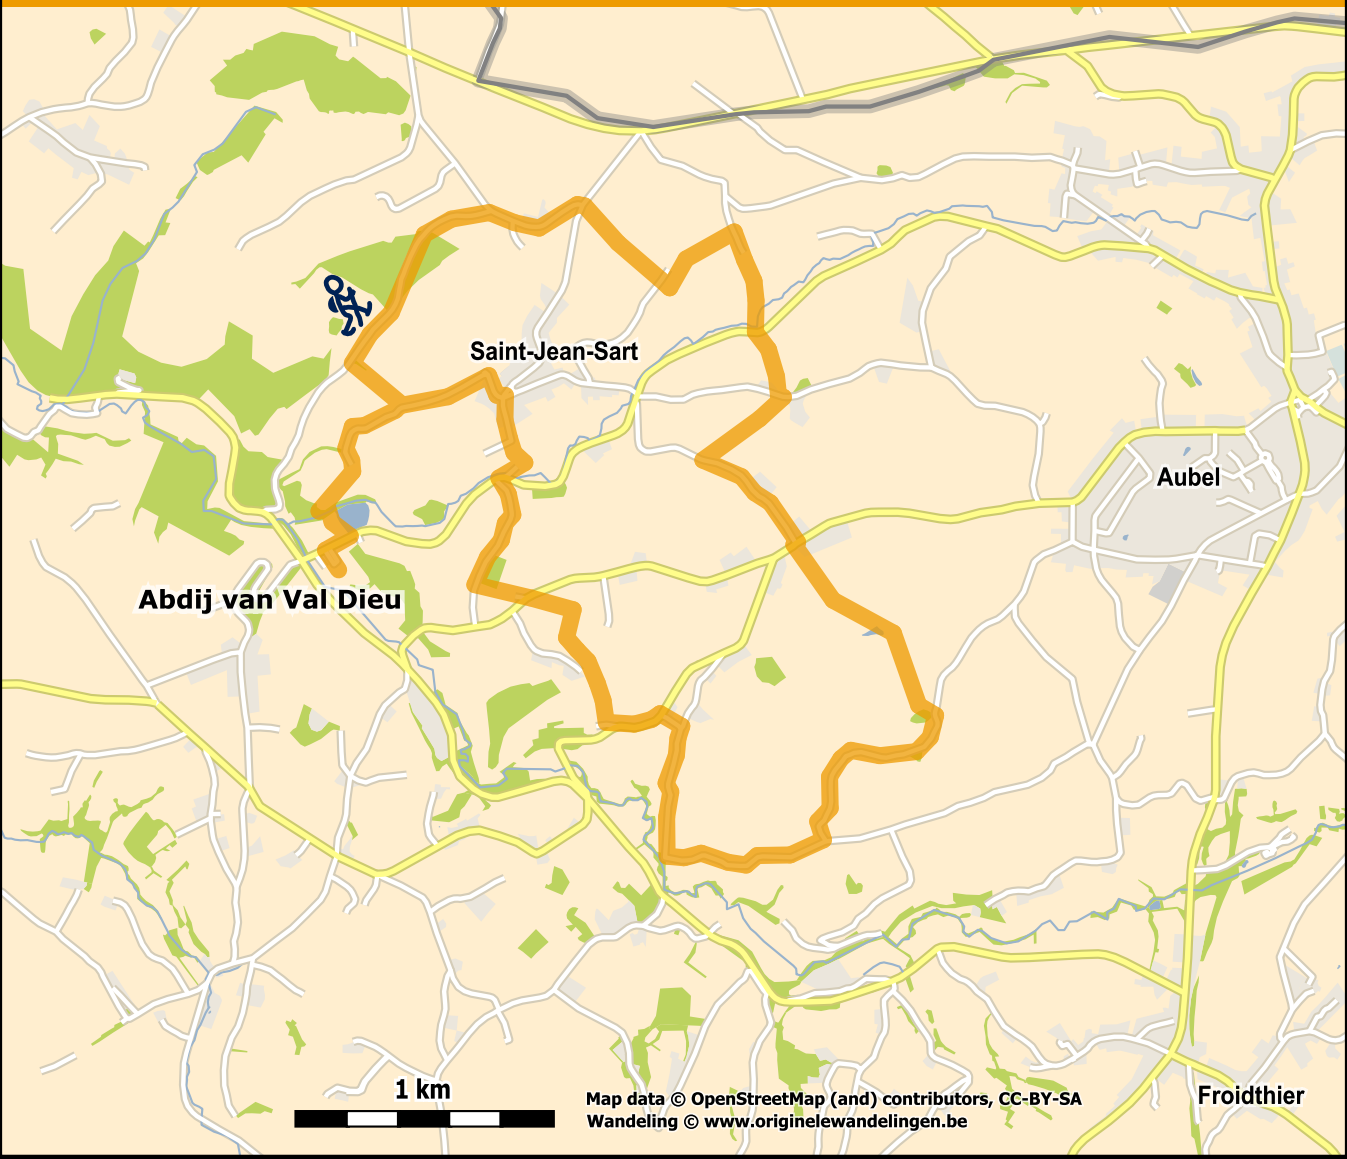

Het Land van Herve rond de abdij Val Dieu

AUBEL

Saint-Jean-Sart

Aubel

Abdi van Val Dieu

1 km

Map data © OpenStreetMap (and) contributors, CC-BY-SA
Wandeling © www.originelewandelingen.be

Froidthier