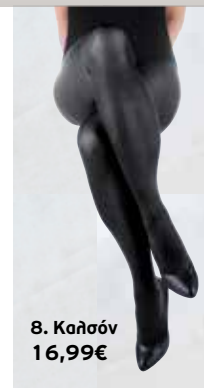

9. Καλσόν
14,99€

Μαύρο

13. Σλιπ
3τμχ
19,99€