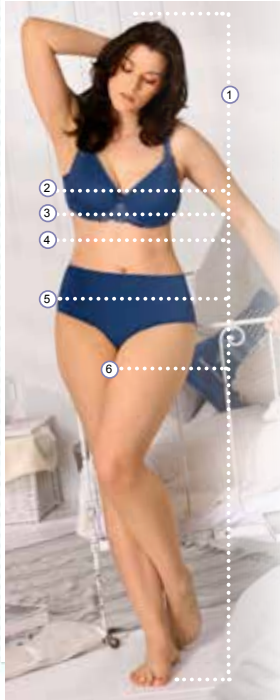

Βήμα βήμα βρείτε το σωστό μέγεθος

ΣΑΣ ΠΑΡΑΚΑΛΟΥΜΕ ΟΙ ΠΑΡΑΓΓΕΛΙΕΣ ΣΑΣ ΝΑ ΓΙΝΟΝΤΑΙ ΣΥΜΦΩΝΑ ΜΕ ΤΟ ΓΕΡΜΑΝΙΚΟ ΜΕΓΕΘΟΣ.

Αγαπητή πελάτισσα,
Για να χαρείτε τα καινούργια σας ρούχα,
είναι σημαντικό να διαλέξετε το σωστό μέγεθος.

Α.Βήμα

1.Υψος N, K ή L
Χωρίς πασόπλα, από το κεφάλι μέχρι τις πατάτσες σας.

2.Περίφραση στήθους
Μετράτε από το μεγαλύτερο σημείο του στήθους οριζόντια γύρω από το σώμα σας.

3.Περίφραση θώρακα
Βάζετε την μελούρα κάτω από το στήθος και μετράτε οριζόντια γύρω από το σώμα.

4.Μέση
Μετράτε χαλαρά με την μελούρα τη μέση σας.

5.Περίφραση
Μετράτε οριζόντια από το φαρδύτερο σημείο της περιφέρειας σας, περίπου 20 cm κάτω από τη μέση.

6.Μήκος πατενιολού
Από την εσωτερική πλευρά του ποδιού.

Β.Βήμα

Διαλέξετε το μέγεθος σας

- Υπογραμμίστε το μέγεθος που βρίσκεται στο Α.βήμα στην ταμπλέτα με το μεγαλύτερο.
- Για σοκέτα, πουκάμισα, μπλουζόν, φορέματα και γιλέκο χρησιμοποιήστε το μέγεθος που αντιστοιχεί στην περιφέρεια στήθους.
- Για φούστες και παντελόνια χρησιμοποιήστε το μέγεθος που αντιστοιχεί στην περιφέρεια.
- Ανάλογο με το μοντέλο μπορείτε να παραγγείτε μονό ή διπλό μέγεθος. Στο διπλό μέγεθος το μέγεθος που σας αφορά είναι πάντα το μεγαλύτερο. Πλκ 45/43.

Η συμβουλή μας:

- Σταθείτε χαλαρά με τα χέρια κατάβασμένα. Η μελούρα θα πρέπει να είναι πάντα εφάρμοστη στο σώμα.
- Εάν δεν βλέπετε να φαίνονται "φραδιά" τα ρούχα, σας παρακαλούμε παραγγείτε το **μικρότερο** μέγεθος (στο διπλό νοούμερο).
- Με το σωστό μέγεθος θα απολαύσετε τις τυπές επιστροφής!

Για παραγγελίες τηλεφωνήστε:
+30 2310 487550 & +30 2310 487551

Για ποσό από 60,01-120,00€,
έως **2 ΑΤΟΚΕΣ ΔΟΣΕΙΣ**

Για ποσό από 120,01-300,00€,
έως **5 ΑΤΟΚΕΣ ΔΟΣΕΙΣ**

Για ποσό από 300,01€ και άνω
έως **10 ΑΤΟΚΕΣ ΔΟΣΕΙΣ**

Τα έξοδα αποστολής 3,90€
επιβαρύνουν τον πελάτη.
Για παραγγελίες άνω των
50€ ΔΩΡΕΑΝ ΤΑ ΕΞΟΔΑ
ΑΠΟΣΤΟΛΗΣ

*Οι δόσεις ΔΕΝ ισχύουν για αγορές από το ηλεκτρονικό μας κατάστημα.

Τρόποι πληρωμής

Μετρητά

Παραγγίλνετε τους οδηγούς διατηρώντας το δικαίωμα επιστροφής εντός δέκα ημερών, με δικό σας έξοδο αποστολής. Η αποστολή των παραγγελιών σας γίνεται μέσω Courier. Τα εμπορεύματα παραδίδονται με αντικαταβολή.

* Η επιστροφή των εμπορευμάτων γίνεται μόνο εφόσον δεν έχουν χρησιμοποιηθεί ή μεταποιηθεί.

ΡΟΥΧΑ

2	4	5	N	K	L
Περίφραση στήθους	Μέση	Περίφραση	Υψος από το κεφάλι	Υψος από το κεφάλι με 10cm	Υψος από το κεφάλι από 5cm
89-102	82-85	105-108	42	21	84
103-106	86-89	109-112	44	22	88
107-110	90-93	113-116	46	23	92
111-115	94-99	117-122	48	24	96
117-122	100-105	123-128	50	25	100
123-128	106-111	129-134	52	26	104
129-134	112-118	135-140	54	27	108
135-140	116-125	141-146	56	28	112
143-148	120-132	147-152	58	29	116
147-152	133-139	153-158	60	30	120

ΚΟΡΜΑΚΙΑ, ΣΟΥΤΙΕΝ ΚΑΙ ΚΟΡΣΕΔΕΣ (ΙΣΧΥΟΥΝ ΓΙΑ ΟΛΑ ΤΑ ΥΨΗ)