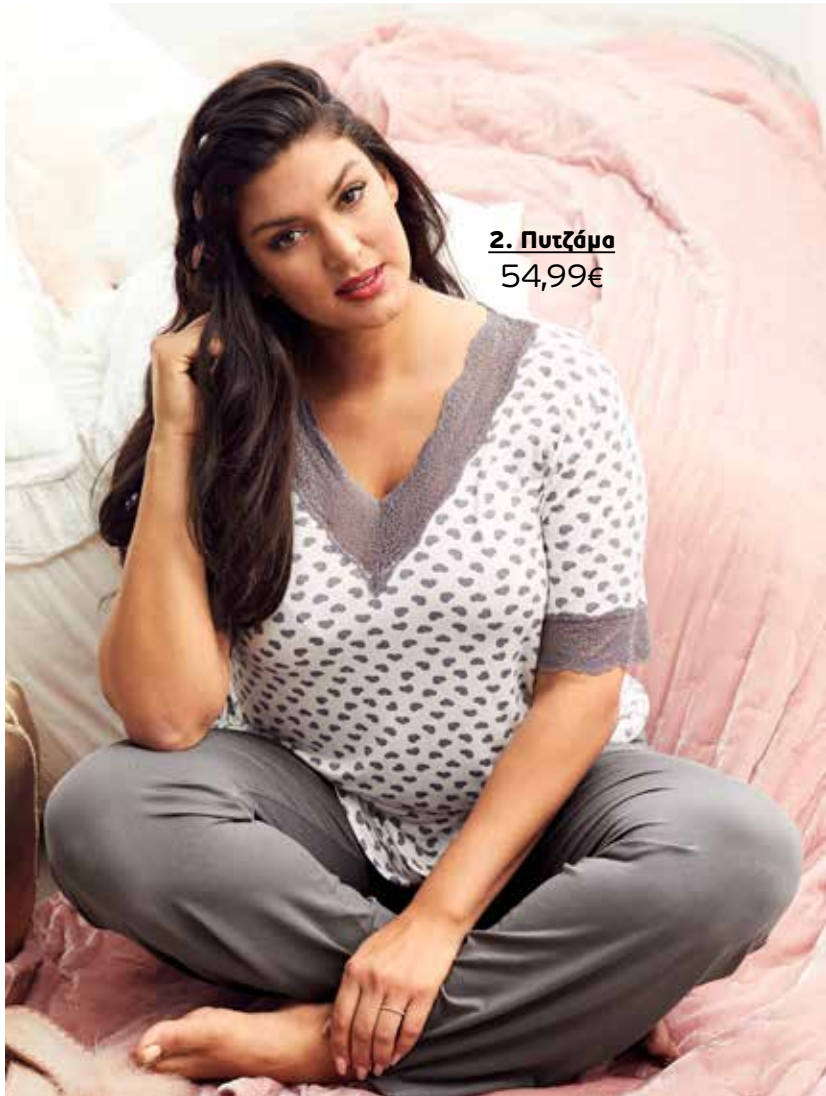

5. Φανελάκια
2τμχ
34,99€

2. Πυτζάμα
54,99€