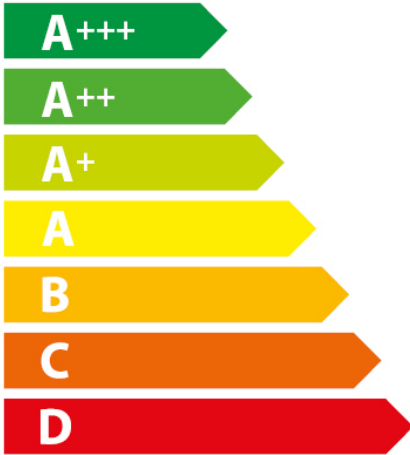

ENERG
енергия · ενεργεια

Electrolux

LFG716X 942 051 017

55
kWh/annum

ABCDEF G

ABCDEF G

ABCDEF G

67dB