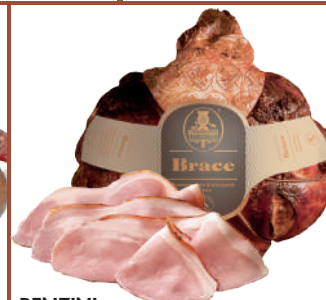

CAMEO
PIZZA
TRADIZIONALE
MARGHERITA
G 345

PREZZO SHOCK
€ **1,79**
/ 1,99 €/KG

LA VALLE
DEGLI ORTI
PISELLI FINI
G 900

PREZZO SHOCK
€ **0,59**
/ 2,36 €/KG

MULLER
YOGURT
INTERO/
SENZA LATTOSIO
VARI GUSTI
G 125 X 2

CASA MONTORSI
QULATELLO
L'ETTO

1 €
99
/ 19,90 €/KG

GALLI REMO
SALAME UNGHERESE/
NAPOLI
L'ETTO

1 €
19
/ 11,90 €/KG

S. MAINELLI
SPIANATA ROMANA
PICCANTE
L'ETTO

1 €
19
/ 11,90 €/KG

LEONCINI
MORTADELLA BOLOGNA
I.G.P.
L'ETTO

€
089
/ 8,90 €/KG

FASOLO
SALSICCIA
PICCANTE/
DOLCE/SICILIANA
L'ETTO

1 €
29
/ 12,90 €/KG

RENZINI
PROSCIUTTO
COTTO ARROSTO
ALTA QUALITA
L'ETTO

1 €
49
/ 14,90 €/KG

BISANZIO
PANCETTA
STESA DOLCE/
PICCANTE
L'ETTO

1 €
29
/ 12,90 €/KG

FESA
DI TACCHINO
ARROSTO
L'ETTO

€
099
/ 9,90 €/KG

Vallelata

RICOTTA
FRESCA VACCINA
L'ETTO

€
049
/ 4,90 €/KG

MOZZARELLA
FIOR DI LATTE
L'ETTO

€
089
/ 8,90 €/KG