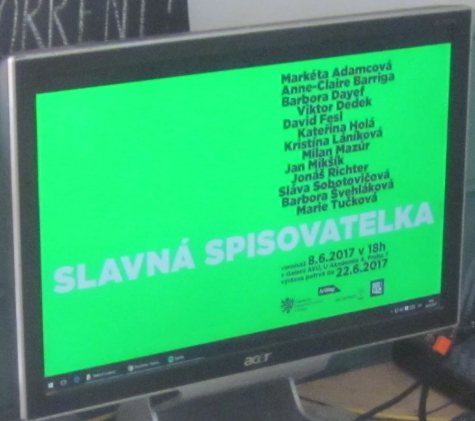

SLAVNÁ SPISOVATELKA

vernisáž **8.6.2017 v 18h**
v Galerii AVU, U Akademie 4, Praha 7
výstava potrvá do **22.6.2017**

ArtMap

Windows taskbar: AVU Slavná SP... | 11:21 6/8/2017

HESLO : Students1

SLAVNÁ SPISOVATELKA

WIFI: eduroam
login: klubavue@vuv.cz
pw: Vitava23
NO TORRENT!

SLAVNÁ SPISOVATELKA

IÄ SPISOVATELKA

SLAVNÁ SPISOVATELKA

Intermedia2