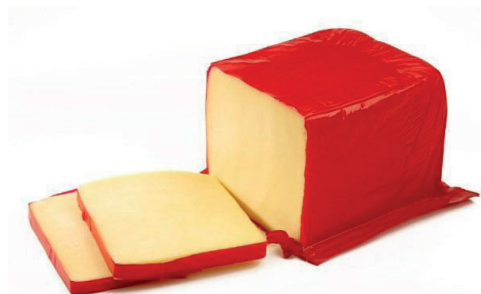

PRESIDENT
Emmental
l'etto

OFFERTE
Imperdibili
€ 0,89

PEPATO FRESCO
Formaggio
l'etto

OFFERTE
Imperdibili
€ 0,89

MOZZARELLA
FIOR DI LATTE
l'etto

€ 0,99

SIKANINO
Affettato
l'etto

€ 0,79

GAMBINO
Treccione affumicato
l'etto

€ 0,89

EDAMER
l'etto

€ 0,59

PECORINO ROMANO
D.O.P.
l'etto

€ 1,29

ASIAGO
Cappato nero
D.O.P.
l'etto

€ 0,99