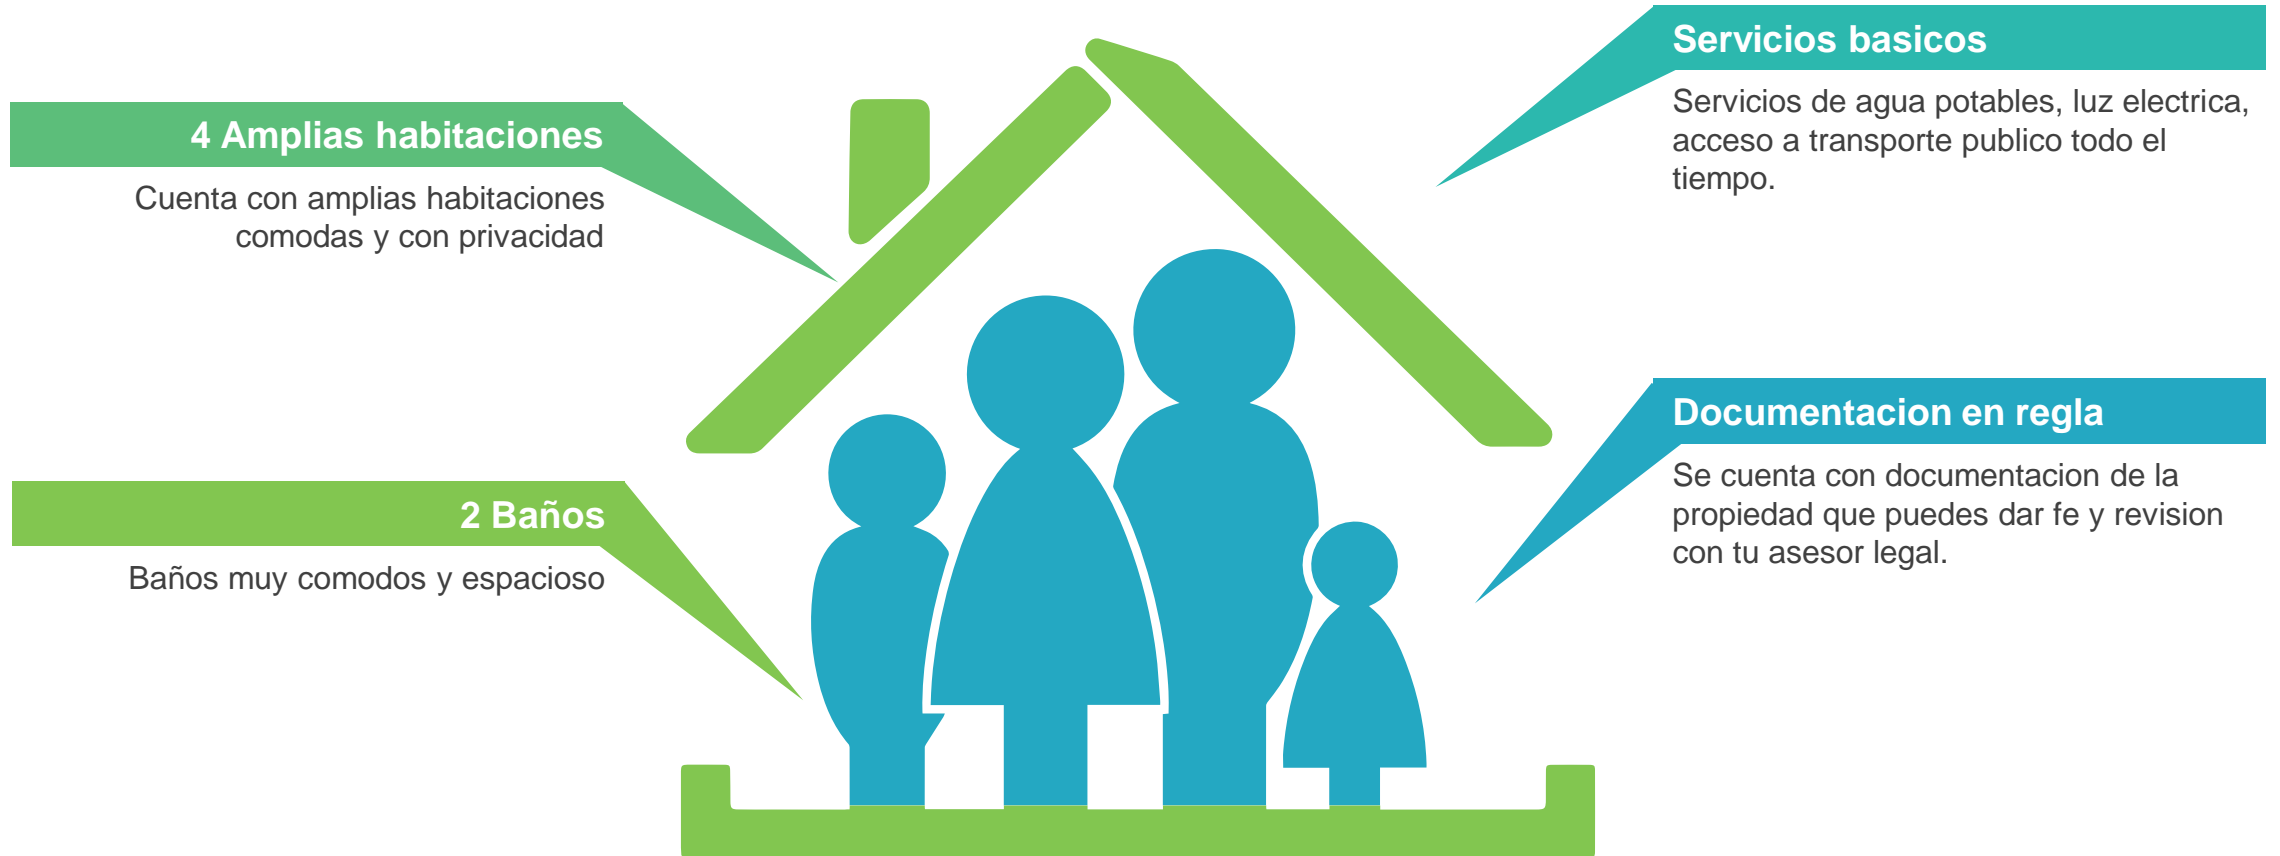

CASA CENTRICA EN MASAYA

PRECIO:
US\$ 48,000.00

[VER VIDEO](#)

Oportunidad de Inversion

Terreno de 1000V2 – Casa de 110M2

Ver Video Aquí

PRECIO:
U\$ 48,000.00

www.ventaterrenosycasas.com