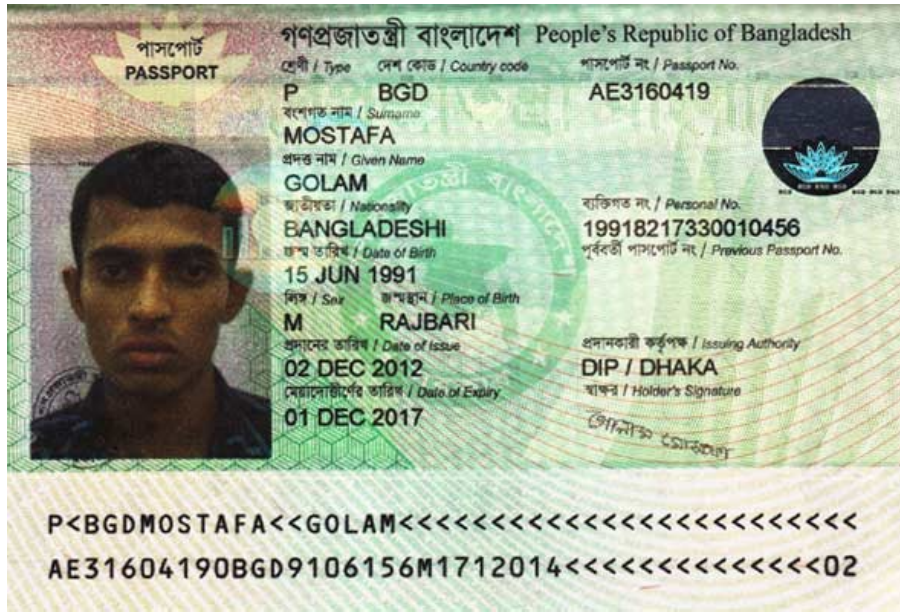

১ম পৃষ্ঠার পাসপোর্টের কালার কপি সংক্রান্ত তথ্য অনুযায়ী পাসপোর্ট মূল সাইজ (4.9" X 3.5") কালার প্রিন্ট করতে হবে (তবে ছোট/বড় প্রিন্ট করা যাবে না)।