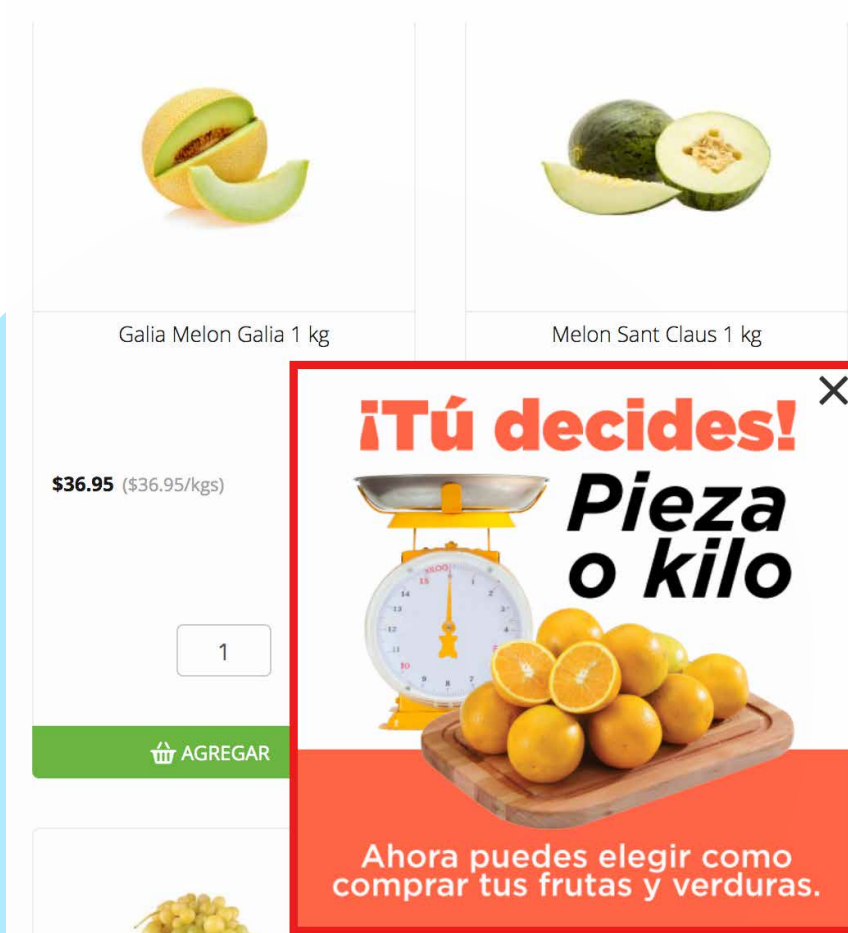

-Formato jpg o png

Enviar editables de todos los diseños para hacer ajustes en caso de ser necesario

Lateral

Paquete **quincenal**. Costo: **\$50,000**

Banner que aparece del lado izquierdo en las categorías de la página
+ 1 notificación push para el app.

Notificación Push

- Título: 55 caracteres máximo
- Descripción: 120 caracteres máximo, debe incluir vigencia.
- Se pueden incluir emojis

Banner Lateral

- 200x300px
- Formato jpg o png

Enviar editables de todos los diseños para hacer ajustes en caso de ser necesario

Pop Up

Paquete **quincenal**. Costo: **\$60,000**

Pop Up que aparece en automático en la categoría o subcategoría relacionada con los productos a publicitar + 1 banner en emailing con promociones de H-E-B