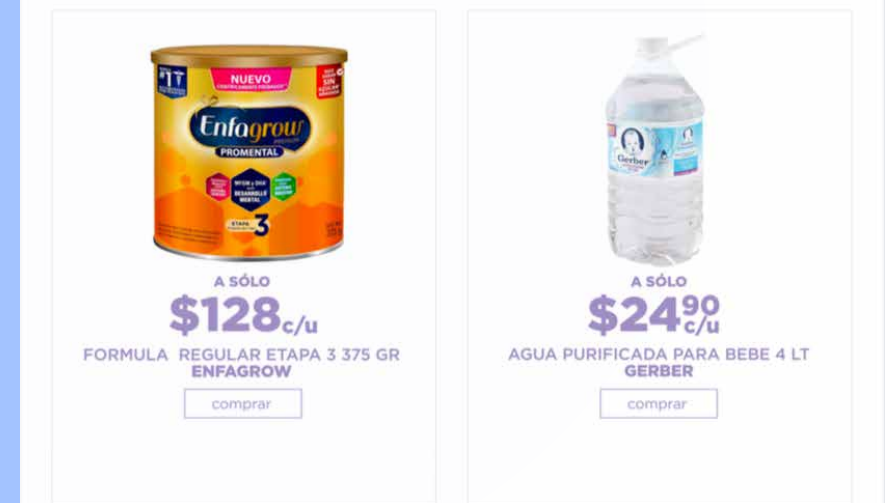

Banner en emailing
-1953x455px
-Formato jpg o png

Enviar editables de todos los diseños para hacer ajustes en caso de ser necesario