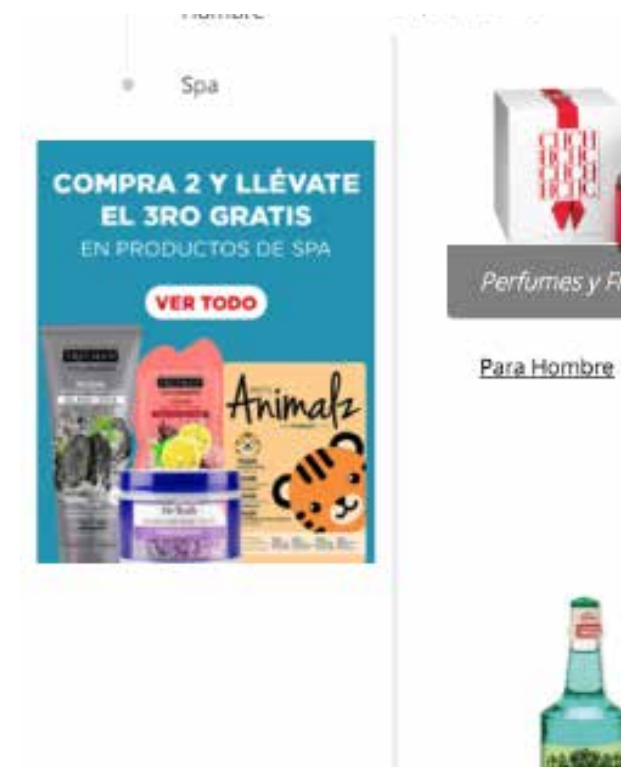

Banner Lateral

- -200x300px
- -Formato jpg o png

Enviar editables de todos los diseños para hacer ajustes en caso de ser necesario