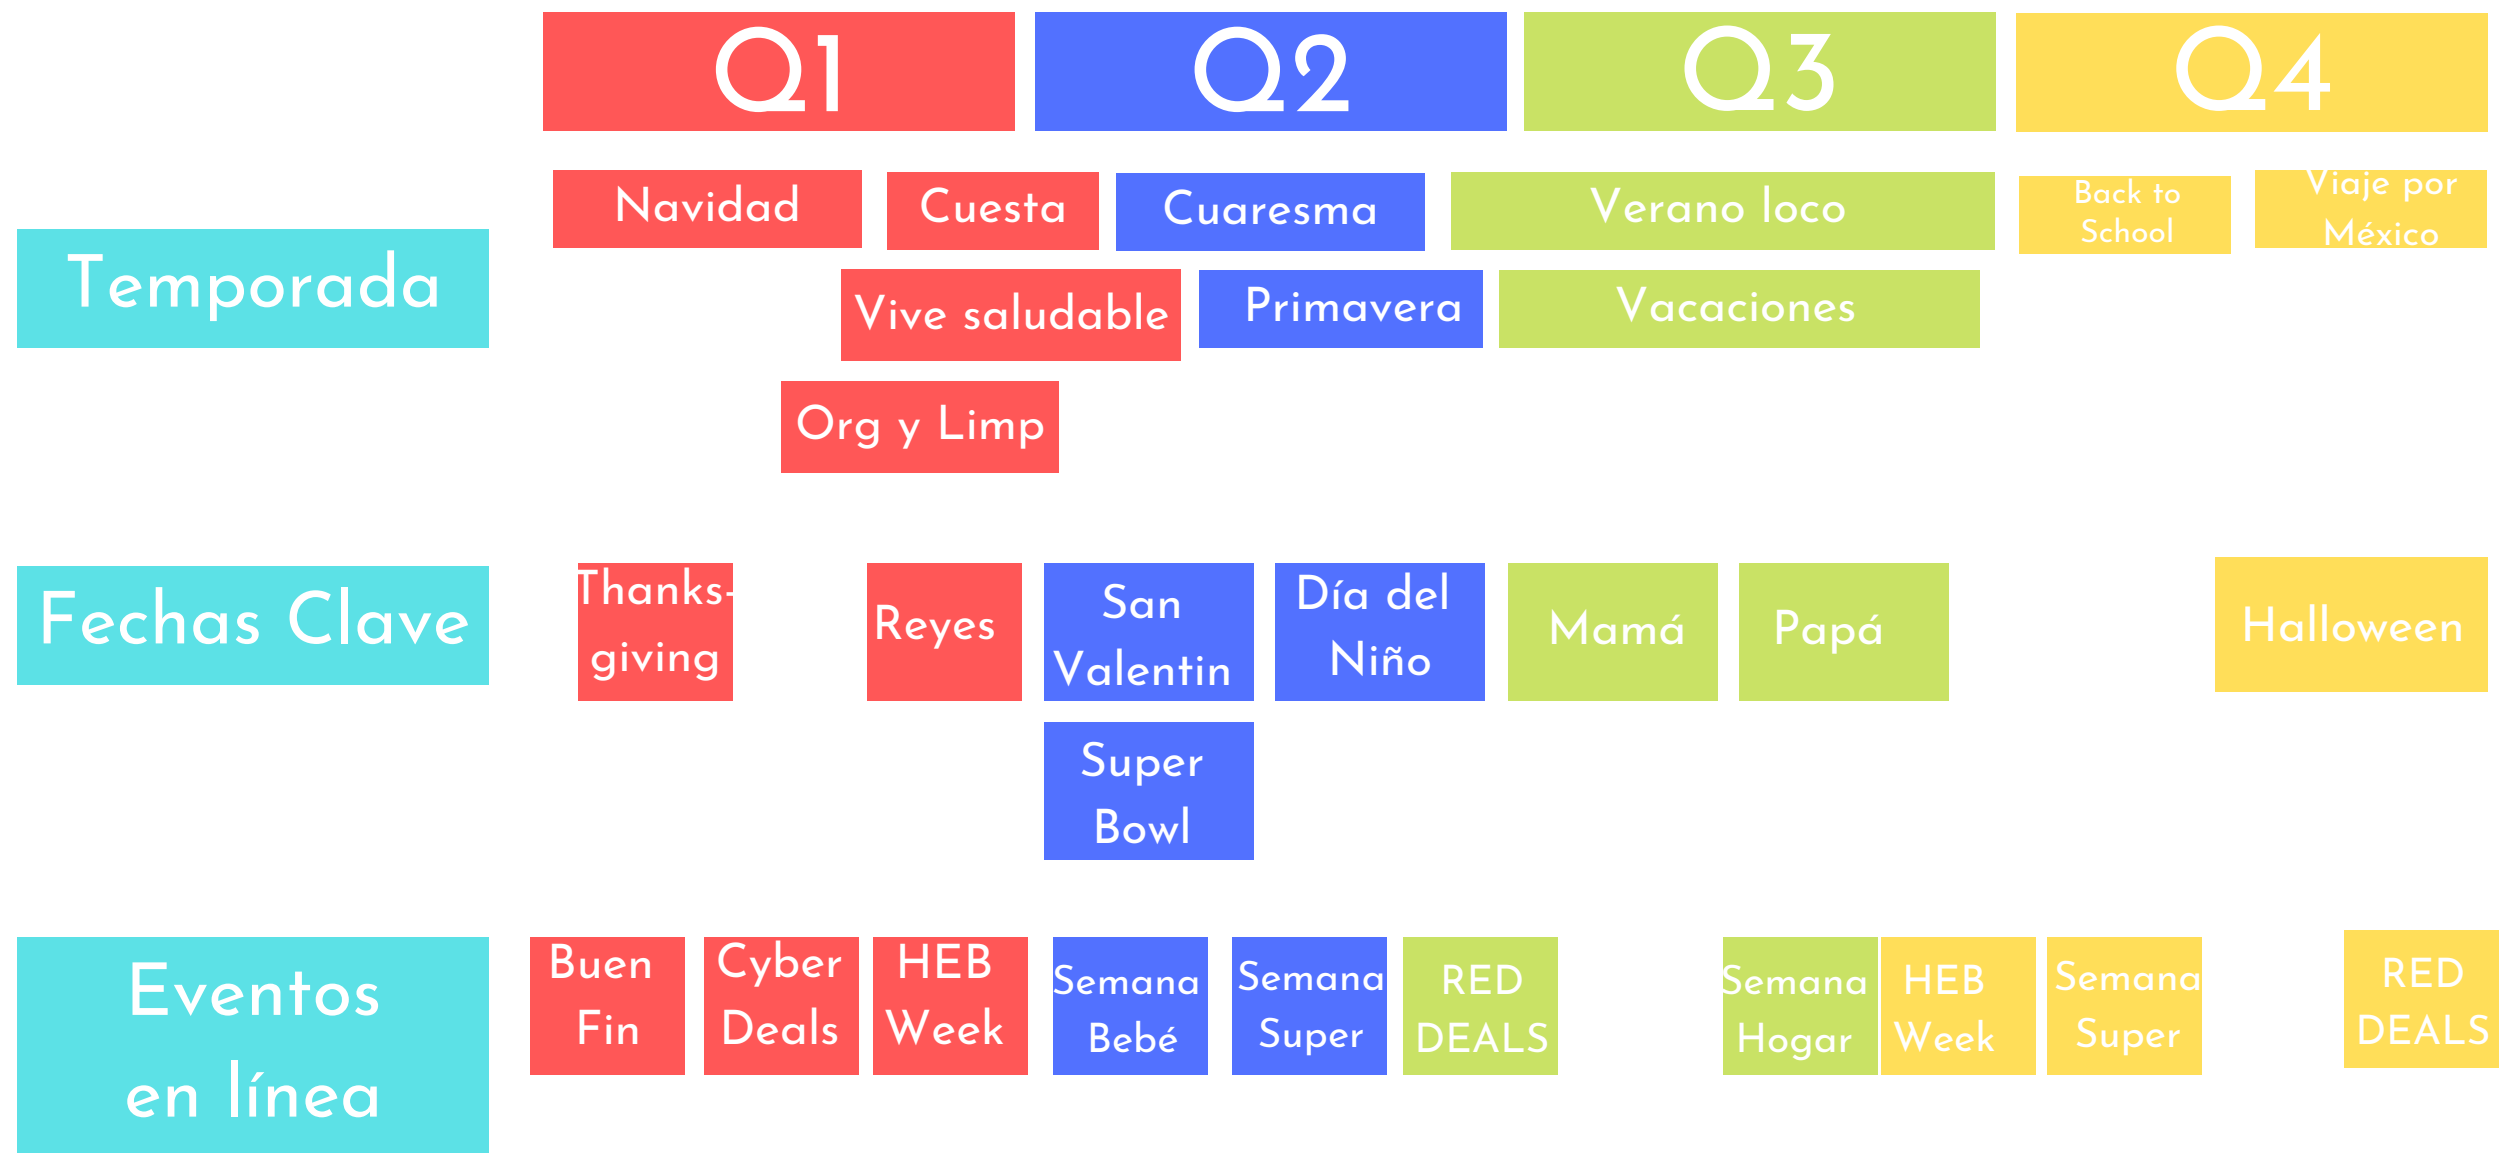

heb.
com.
mx

Media Kit 2021

Calendario de actividades

Visitas Mensuales

Web

1.15 millones,
promedio mensual

App

366K, promedio mensual
Open Rate: 1%