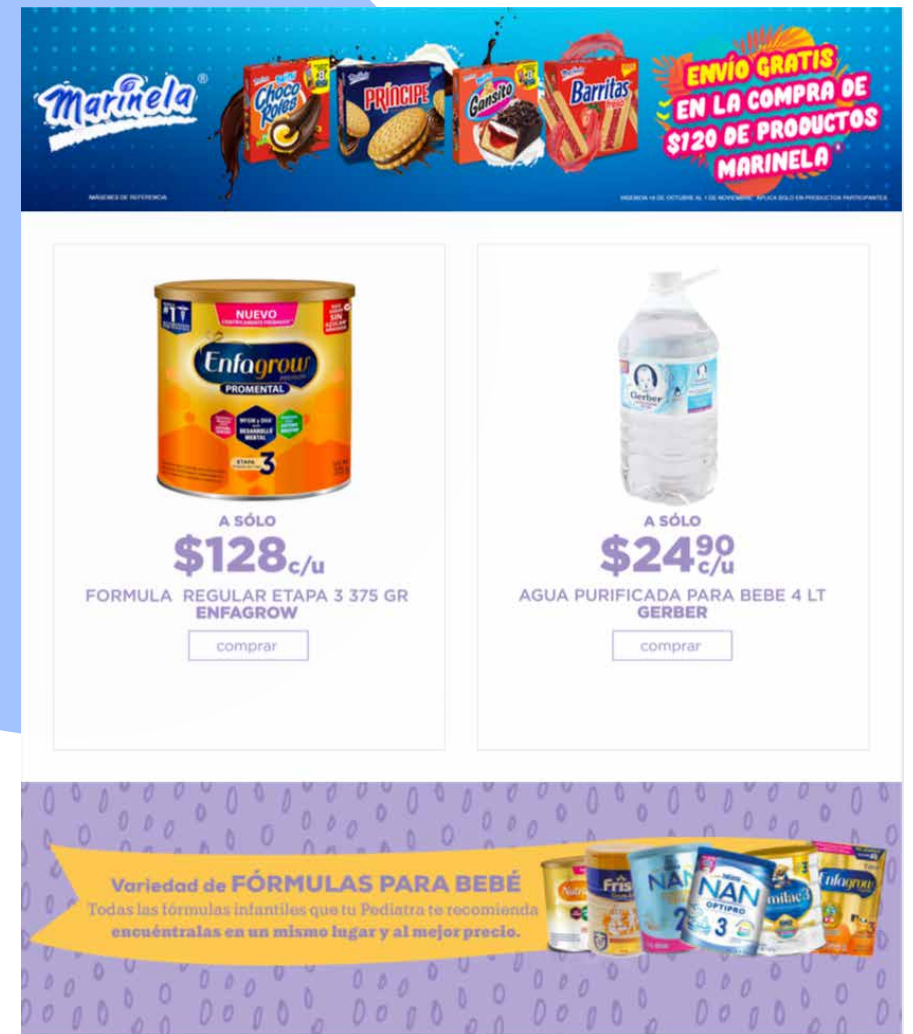

Banner en emailing
-1953x455px
-Formato jpg o png

Enviar editables de todos los diseños para hacer ajustes en caso de ser necesario