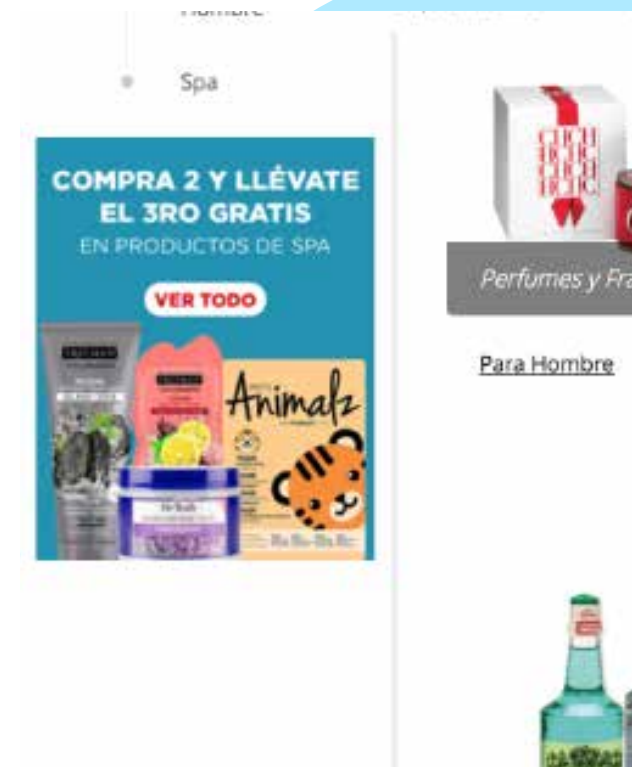

Banner Lateral

- -200x300px
- -Formato jpg o png

Enviar editables de todos los diseños para hacer ajustes en caso de ser necesario