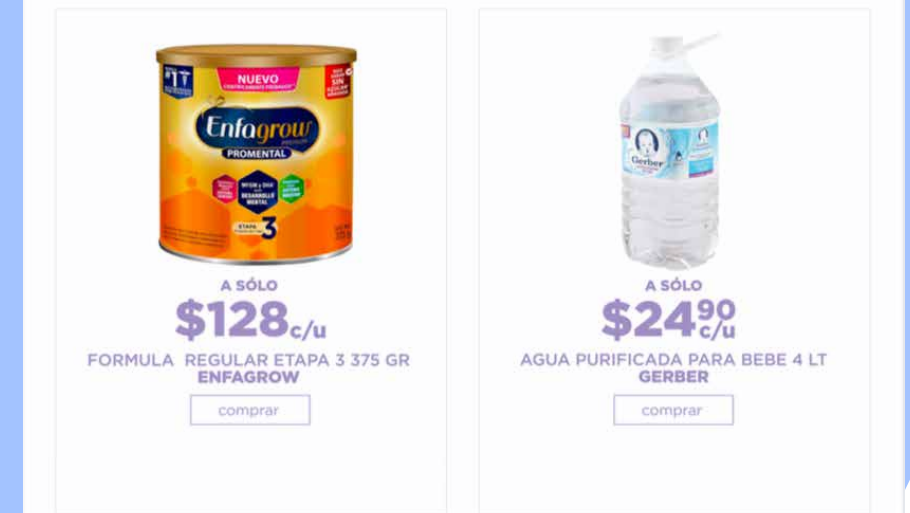

Sólo Hoy

Paquete de un solo día. Costo: \$15,000

Banners promocionales que aparecen al inicio de la página web y en el app + mailing exclusivo de la marca que se envía a toda nuestra base de clientes.

Banner Home App
 -350x200px
 -Formato jpg o png

Envío Gratis

Paquete quincenal. Costo: \$60,000

Banner en la página de Envíos Gratis + 1 banner en emailing con promociones de H-E-B

Banner Envío Gratis

-1000x200

-Formato jpg o png

Banner en emailing

-1953x455px

-Formato jpg o png

Enviar editables de todos los diseños para hacer ajustes en caso de ser necesario

Lateral

Paquete **quincenal**. Costo: **\$50,000**

Banner que aparece del lado izquierdo en las categorías de la página
+ 1 notificación push para el app.