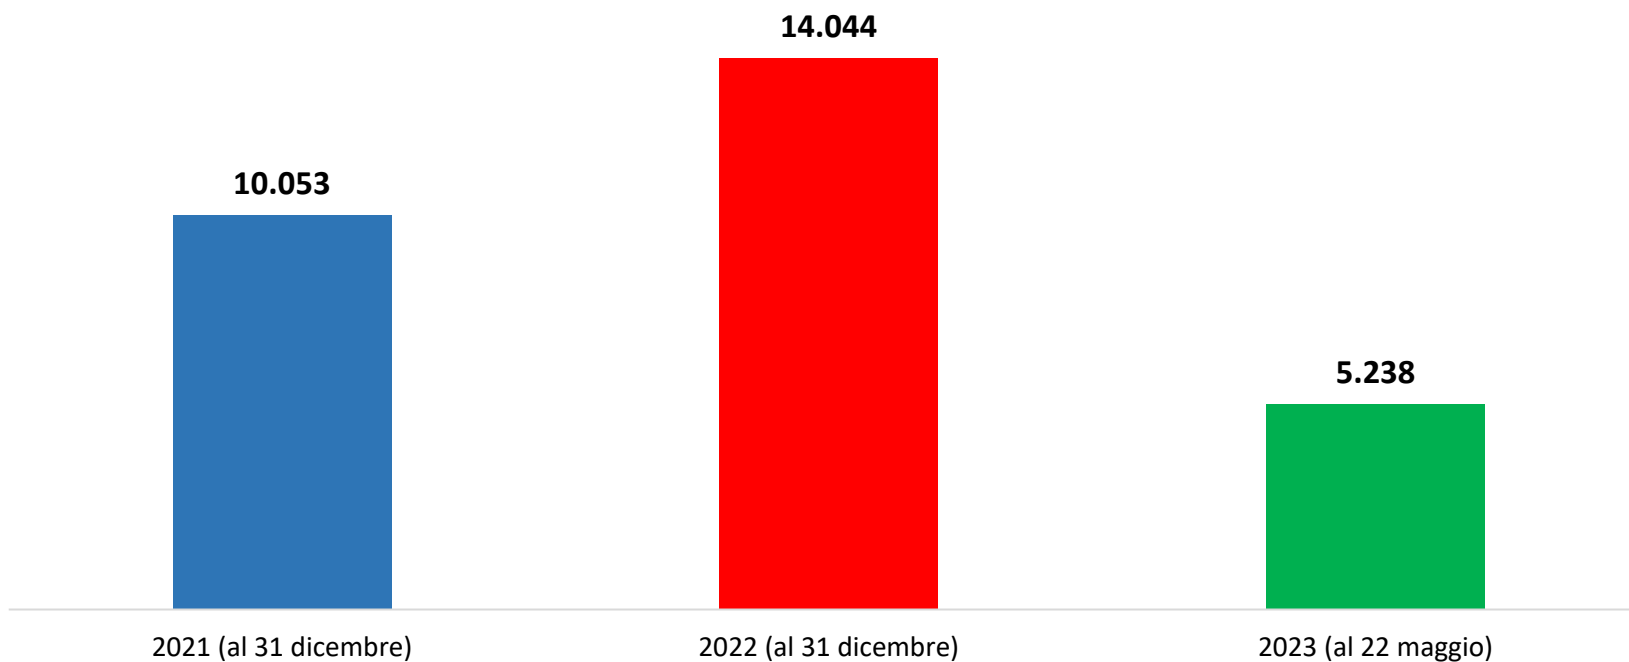

Il grafico illustra la situazione relativa al numero dei migranti sbarcati a decorrere dal 1 gennaio 2023 al 26 maggio 2023* comparati con i dati riferiti allo stesso periodo degli anni 2021 e 2022

*I dati si riferiscono agli eventi di sbarco rilevati entro le ore 8:00 del giorno di riferimento.

Fonte: Dipartimento della Pubblica sicurezza. I dati sono suscettibili di successivo consolidamento.

Migranti sbarcati* - confronto corrispondente periodo anno precedente

*I dati si riferiscono agli eventi di sbarco rilevati entro le ore 8:00 del giorno di riferimento

*il dato potrebbe ricomprendere immigrati per i quali sono ancora in corso le attività di identificazione.

**I dati si riferiscono agli eventi di sbarco rilevati entro le ore 8:00 del giorno di riferimento.

Fonte: Dipartimento della Pubblica sicurezza. I dati sono suscettibili di successivo consolidamento.

Minori stranieri non accompagnati sbarcati:

Anno 2021: 10.053

Anno 2022: 14.044

Anno 2023: 5.238

Fonte: Dipartimento della Pubblica sicurezza. I dati sono suscettibili di successivo consolidamento.