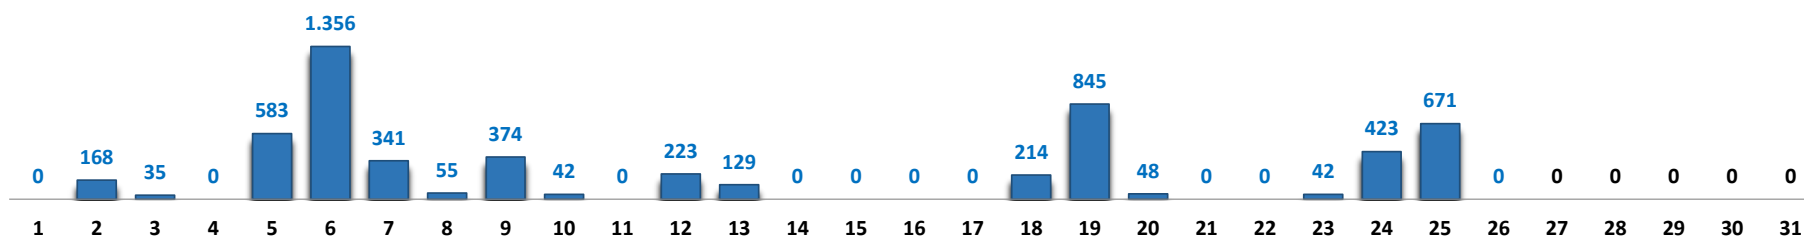

Il grafico illustra la situazione relativa al numero dei migranti sbarcati a decorrere dal 1 gennaio 2023 al 26 maggio 2023* comparati con i dati riferiti allo stesso periodo degli anni 2021 e 2022

*I dati si riferiscono agli eventi di sbarco rilevati entro le ore 8:00 del giorno di riferimento.

Fonte: Dipartimento della Pubblica sicurezza. I dati sono suscettibili di successivo consolidamento.

Migranti sbarcati* - confronto corrispondente periodo anno precedente

*I dati si riferiscono agli eventi di sbarco rilevati entro le ore 8:00 del giorno di riferimento

Fonte: Dipartimento della Pubblica sicurezza. I dati sono suscettibili di successivo consolidamento.

Migranti sbarcati per giorno al 26 Maggio 2023* - mese di Maggio

*I dati si riferiscono agli eventi di sbarco rilevati entro le ore 8:00 del giorno di riferimento

Fonte: Dipartimento della Pubblica sicurezza. I dati sono suscettibili di successivo consolidamento.

Comparazione migranti sbarcati negli anni 2021/2022/2023

2021:67.477

2022:105.129

2023:47.750*

Fonte: Dipartimento della Pubblica sicurezza. I dati sono suscettibili di successivo consolidamento.