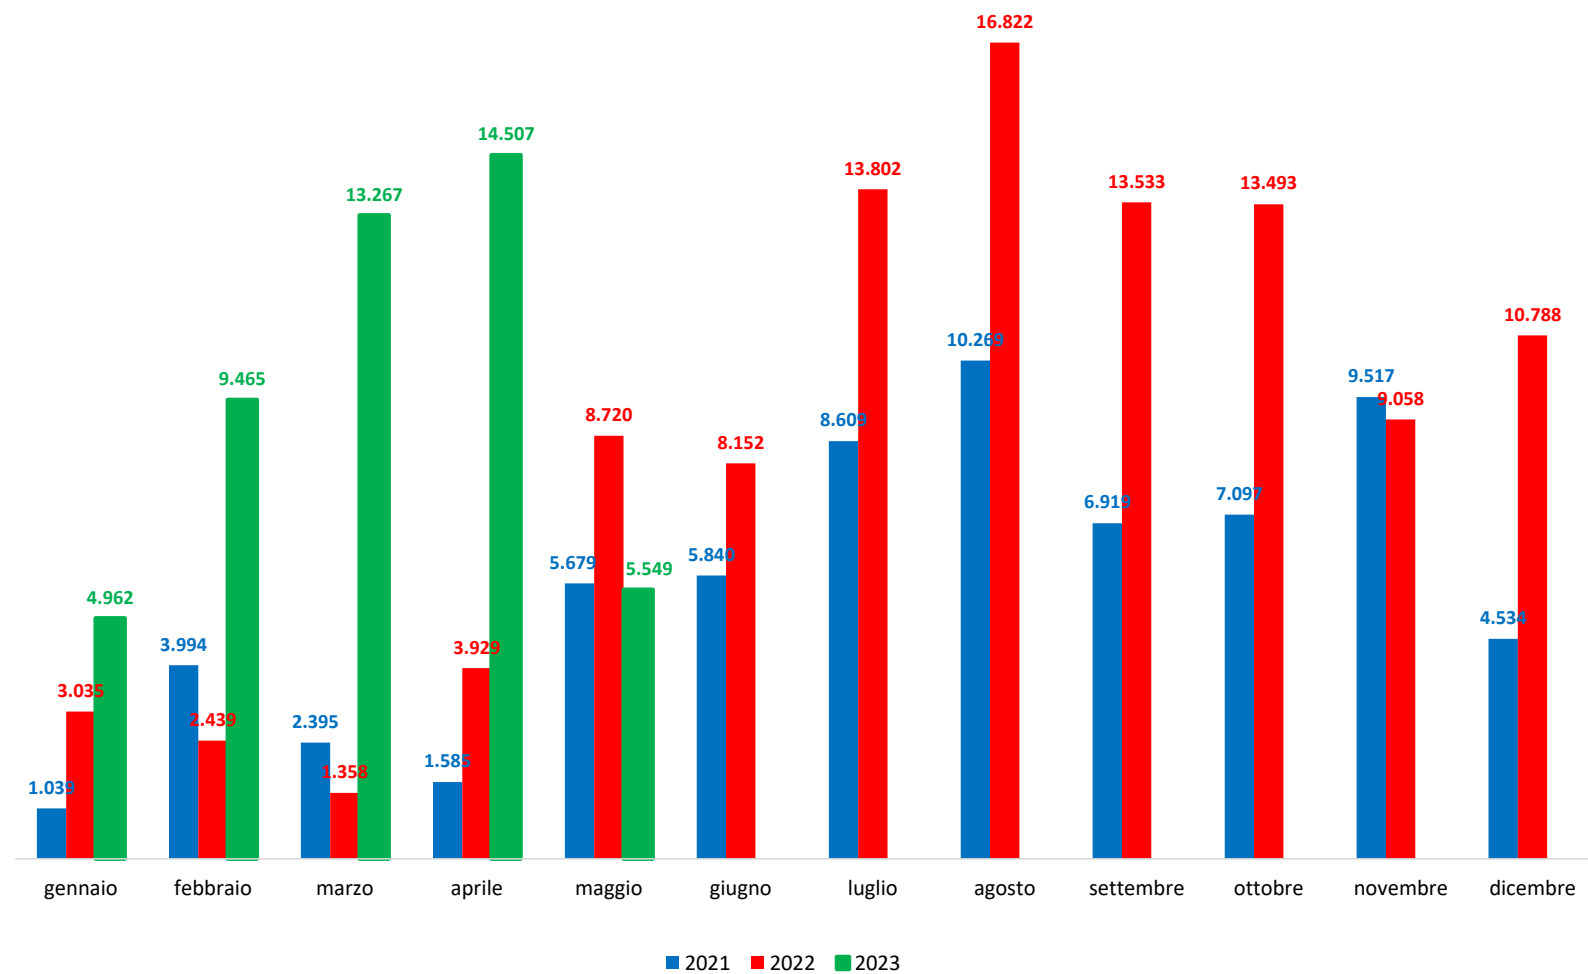

Il grafico illustra la situazione relativa al numero dei migranti sbarcati a decorrere dal 1 gennaio 2023 al 26 maggio 2023* comparati con i dati riferiti allo stesso periodo degli anni 2021 e 2022

*I dati si riferiscono agli eventi di sbarco rilevati entro le ore 8:00 del giorno di riferimento.

Fonte: Dipartimento della Pubblica sicurezza. I dati sono suscettibili di successivo consolidamento.

Migranti sbarcati* - confronto corrispondente periodo anno precedente

*I dati si riferiscono agli eventi di sbarco rilevati entro le ore 8:00 del giorno di riferimento

Fonte: Dipartimento della Pubblica sicurezza. I dati sono suscettibili di successivo consolidamento.

Migranti sbarcati per giorno al 26 Maggio 2023* - mese di Maggio

*I dati si riferiscono agli eventi di sbarco rilevati entro le ore 8:00 del giorno di riferimento

Fonte: Dipartimento della Pubblica sicurezza. I dati sono suscettibili di successivo consolidamento.

Comparazione migranti sbarcati negli anni 2021/2022/2023

2021:67.477

2022:105.129

2023:47.750*

Fonte: Dipartimento della Pubblica sicurezza. I dati sono suscettibili di successivo consolidamento.