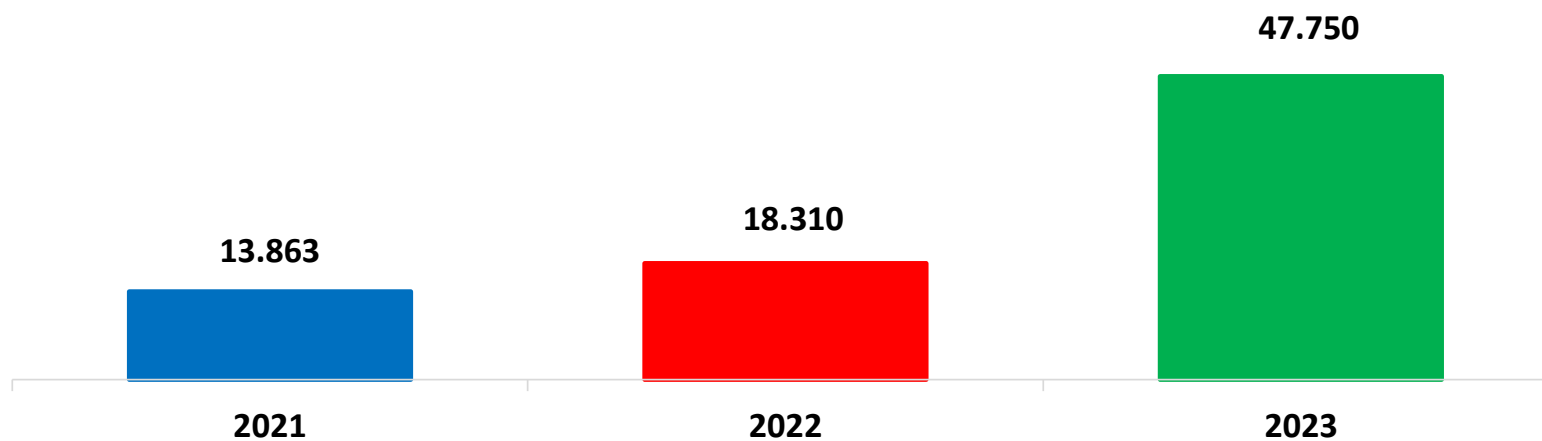

Il grafico illustra la situazione relativa al numero dei migranti sbarcati a decorrere dal 1 gennaio 2023 al 26 maggio 2023* comparati con i dati riferiti allo stesso periodo degli anni 2021 e 2022

*I dati si riferiscono agli eventi di sbarco rilevati entro le ore 8:00 del giorno di riferimento.

Fonte: Dipartimento della Pubblica sicurezza. I dati sono suscettibili di successivo consolidamento.

Migranti sbarcati* - confronto corrispondente periodo anno precedente

*I dati si riferiscono agli eventi di sbarco rilevati entro le ore 8:00 del giorno di riferimento

Fonte: Dipartimento della Pubblica sicurezza. I dati sono suscettibili di successivo consolidamento.

Migranti sbarcati per giorno al 26 Maggio 2023* - mese di Maggio

*I dati si riferiscono agli eventi di sbarco rilevati entro le ore 8:00 del giorno di riferimento

Fonte: Dipartimento della Pubblica sicurezza. I dati sono suscettibili di successivo consolidamento.

Comparazione migranti sbarcati negli anni 2021/2022/2023

2021:67.477

2022:105.129

2023:47.750*

Fonte: Dipartimento della Pubblica sicurezza. I dati sono suscettibili di successivo consolidamento.