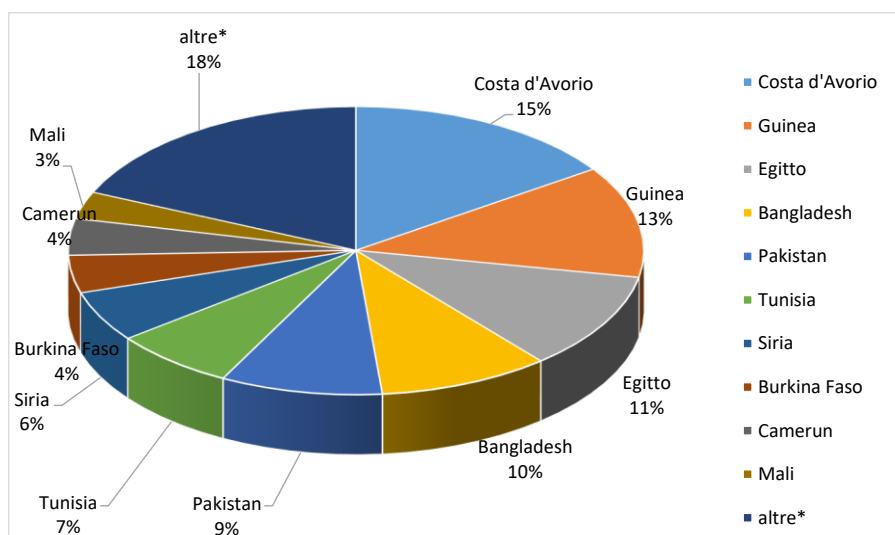

Nazionalità dichiarate al momento dello sbarco anno 2023 (aggiornato al 26 maggio 2023)	
Costa d'Avorio	7.380
Guinea	5.996
Egitto	5.202
Bangladesh	4.596
Pakistan	4.342
Tunisia	3.300
Siria	2.717
Burkina Faso	2.015
Camerun	1.959
Mali	1.466
altre*	8.777
Totale**	47.750

*il dato potrebbe ricomprendere immigrati per i quali sono ancora in corso le attività di identificazione.

**I dati si riferiscono agli eventi di sbarco rilevati entro le ore 8:00 del giorno di riferimento.

Fonte: Dipartimento della Pubblica sicurezza. I dati sono suscettibili di successivo consolidamento.