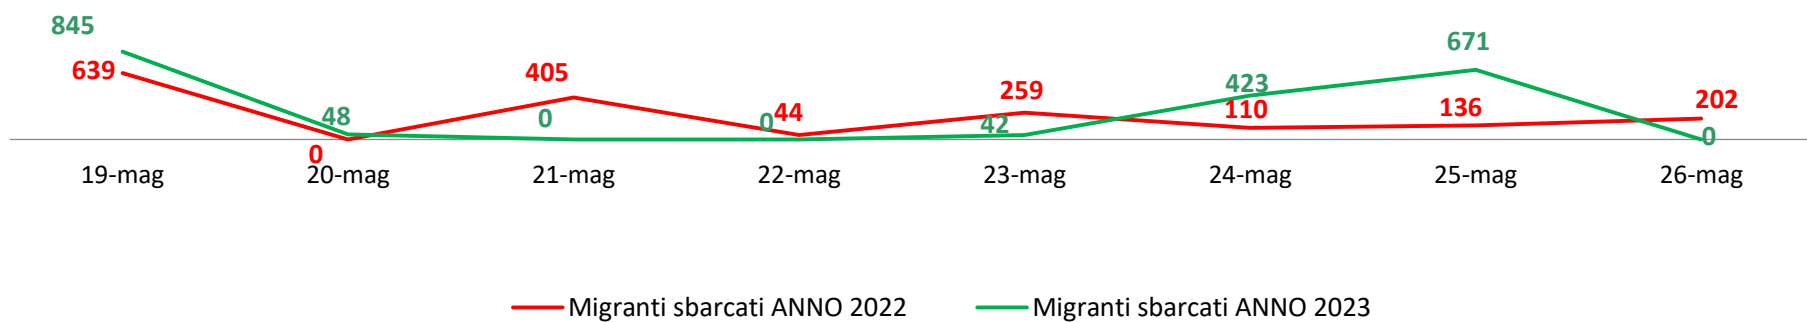

Il grafico illustra la situazione relativa al numero dei migranti sbarcati a decorrere dal 1 gennaio 2023 al 26 maggio 2023* comparati con i dati riferiti allo stesso periodo degli anni 2021 e 2022

*I dati si riferiscono agli eventi di sbarco rilevati entro le ore 8:00 del giorno di riferimento.

Fonte: Dipartimento della Pubblica sicurezza. I dati sono suscettibili di successivo consolidamento.

Migranti sbarcati* - confronto corrispondente periodo anno precedente

*I dati si riferiscono agli eventi di sbarco rilevati entro le ore 8:00 del giorno di riferimento

Fonte: Dipartimento della Pubblica sicurezza. I dati sono suscettibili di successivo consolidamento.

Migranti sbarcati per giorno al 26 Maggio 2023* - mese di Maggio

*I dati si riferiscono agli eventi di sbarco rilevati entro le ore 8:00 del giorno di riferimento

Fonte: Dipartimento della Pubblica sicurezza. I dati sono suscettibili di successivo consolidamento.

Comparazione migranti sbarcati negli anni 2021/2022/2023

2021:67.477

2022:105.129

2023:47.750*

Fonte: Dipartimento della Pubblica sicurezza. I dati sono suscettibili di successivo consolidamento.