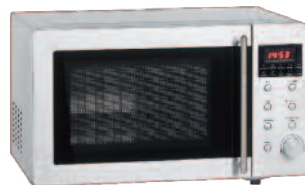

Solo magnetron
MWED8323.3S, Zilver

- Netto inhoud: 23 liter
- Diameter draaiplateau: 27 cm
- Magnetron + grill + hetelucht
- Afmeting: 28,7x48,5x41,0