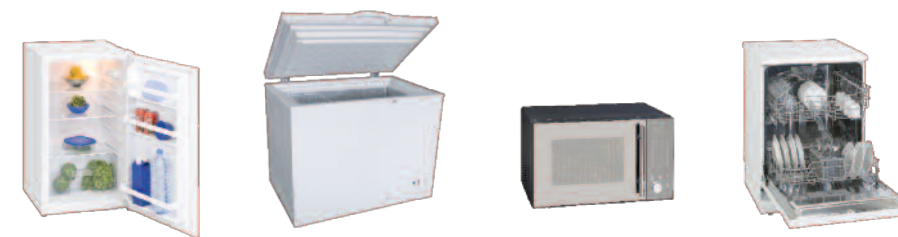

koelen | vriezen | koken | afwassen