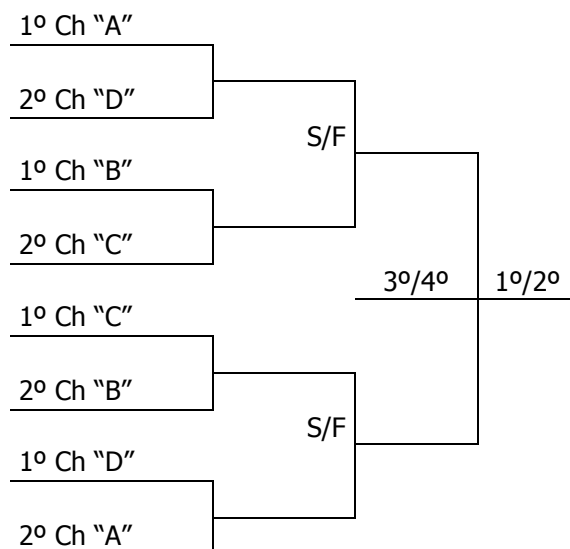

Fesporte

FUNDAÇÃO CATARINENSE DE ESPORTE

16ª OLESC

3ª ETAPA MICRORREGIONAL **PASSOS MAIA**

15 a 19 de julho de 2016

BOLETIM 02

FORMAÇÃO DAS CHAVES
FUTSAL MASCULINO

Chave "A"	Chave "B"	Chave "C"	Chave "D"
SEARA	XANXERÊ	PIRATUBA	ALTO BELA VISTA
IPIRA	IPUMIRIM	MAREMA	XAVANTINA
PONTE SERRADA	LINDÓIA DO SUL	PASSOS MAIA	PAIAL
			ITÁ

Classificam-se 3 equipes para o regional
FUTSAL MASCULINO – 2ª Fase: Eliminatória Simples

FUTSAL FEMININO

Chave "A"	Chave "B"	Chave "C"
XAVANTINA	LINDÓIA DO SUL	SEARA
PONTE SERRADA	ITÁ	PASSOS MAIA
MAREMA	IPIRA	PIRATUBA
		CONCÓRDIA

FUTSAL FEMININO – 2ª Fase: Eliminatória Simples

O segundo colocado da chave do melhor primeiro colocado da etapa anterior da competição ocupará a posição de número cinco na chave de eliminatória simples.