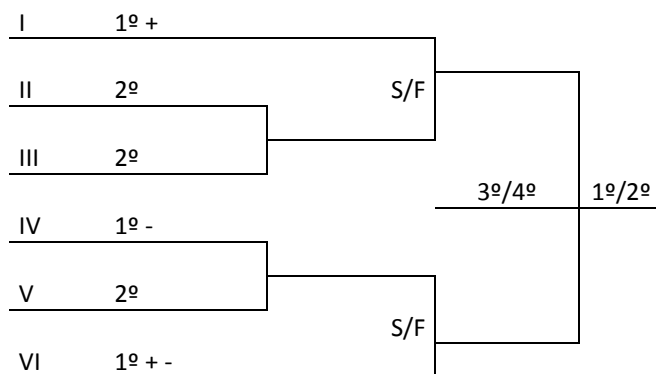

Fesporte

FUNDAÇÃO CATARINENSE DE ESPORTE

16ª OLESC

3ª ETAPA MICRORREGIONAL **PASSOS MAIA**

15 a 19 de julho de 2016

BOLETIM 02

FORMAÇÃO DAS CHAVES
FUTSAL MASCULINO

Chave "A"	Chave "B"	Chave "C"	Chave "D"
SEARA	XANXERÊ	PIRATUBA	ALTO BELA VISTA
IPIRA	IPUMIRIM	MAREMA	XAVANTINA
PONTE SERRADA	LINDÓIA DO SUL	PASSOS MAIA	PAIAL
			ITÁ

Classificam-se 3 equipes para o regional
FUTSAL MASCULINO – 2ª Fase: Eliminatória Simples

FUTSAL FEMININO

Chave "A"	Chave "B"	Chave "C"
XAVANTINA	LINDÓIA DO SUL	SEARA
PONTE SERRADA	ITÁ	PASSOS MAIA
MAREMA	IPIRA	PIRATUBA
		CONCÓRDIA

FUTSAL FEMININO – 2ª Fase: Eliminatória Simples

O segundo colocado da chave do melhor primeiro colocado da etapa anterior da competição ocupará a posição de número cinco na chave de eliminatória simples.