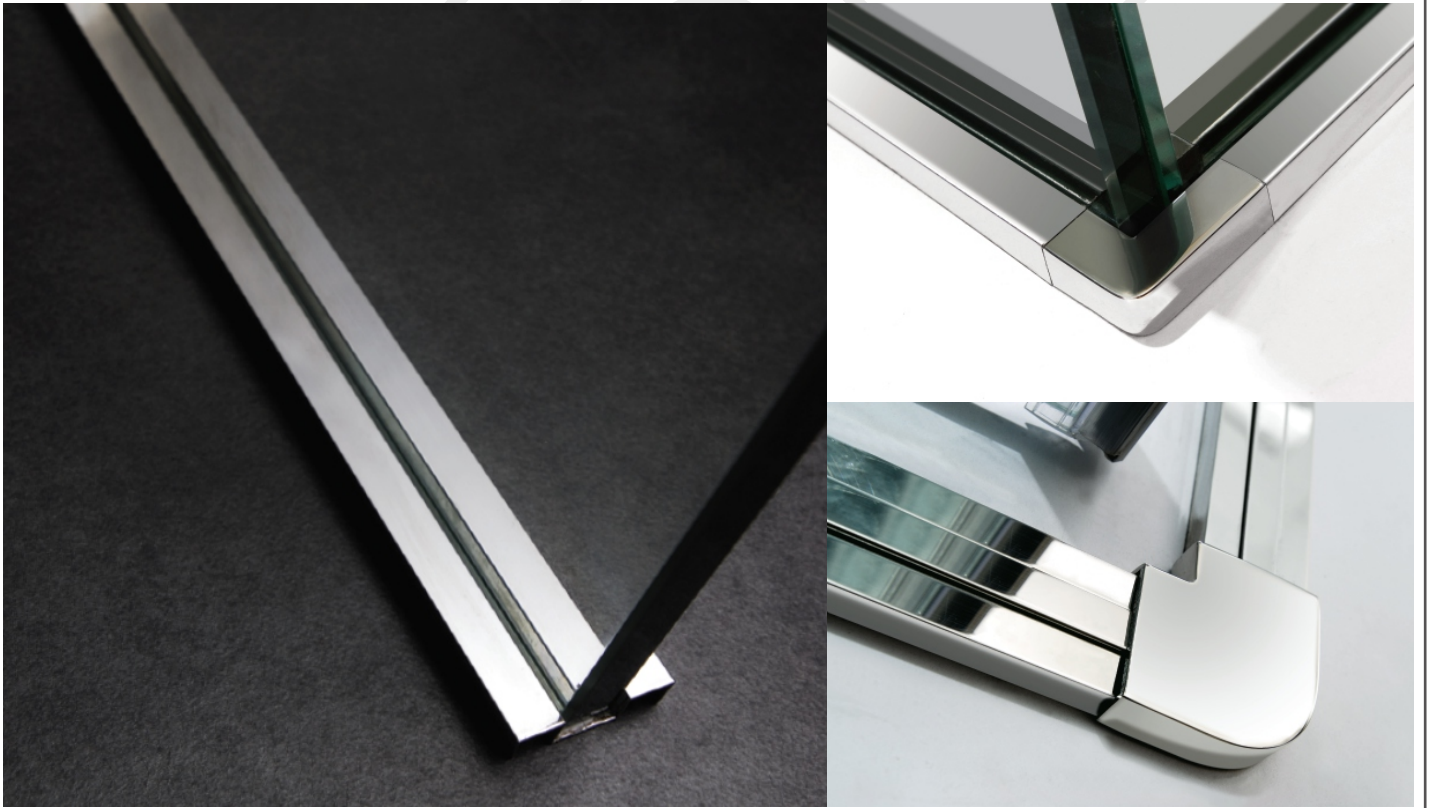

ARTINOKS
GLASS AND INOX DECORATION

DUŞ PROFİLLERİ

ÜRÜN RESMİ	ÜRÜN KODU	ÜRÜN ADI	ÜRÜN FİYATI
	ART-8500A-7A	EŞİK PROFİLİ KÖŞE BAĞ. 8mm.	\$ 8.35
	ART-8500A-7B	EŞİK PROFİLİ KÖŞE BAĞ. 10mm.	\$ 61.00
	ART-8500A-7C	EŞİK PROFİLİ KÖŞE BAĞ. 12mm.	\$ 61.00
	ART-8500A-8A	EŞİK PROFİLİ 90° BAĞ. ADAPTÖRÜ	\$ 9.00
	ART-8500A-8B	EŞİK PROFİLİ 135° BAĞ. ADAPTÖRÜ	\$ 9.00
	ART-8500A-8C	EŞİK PROFİLİ DÜZ BAĞ. ADAPTÖRÜ	\$ 8.50