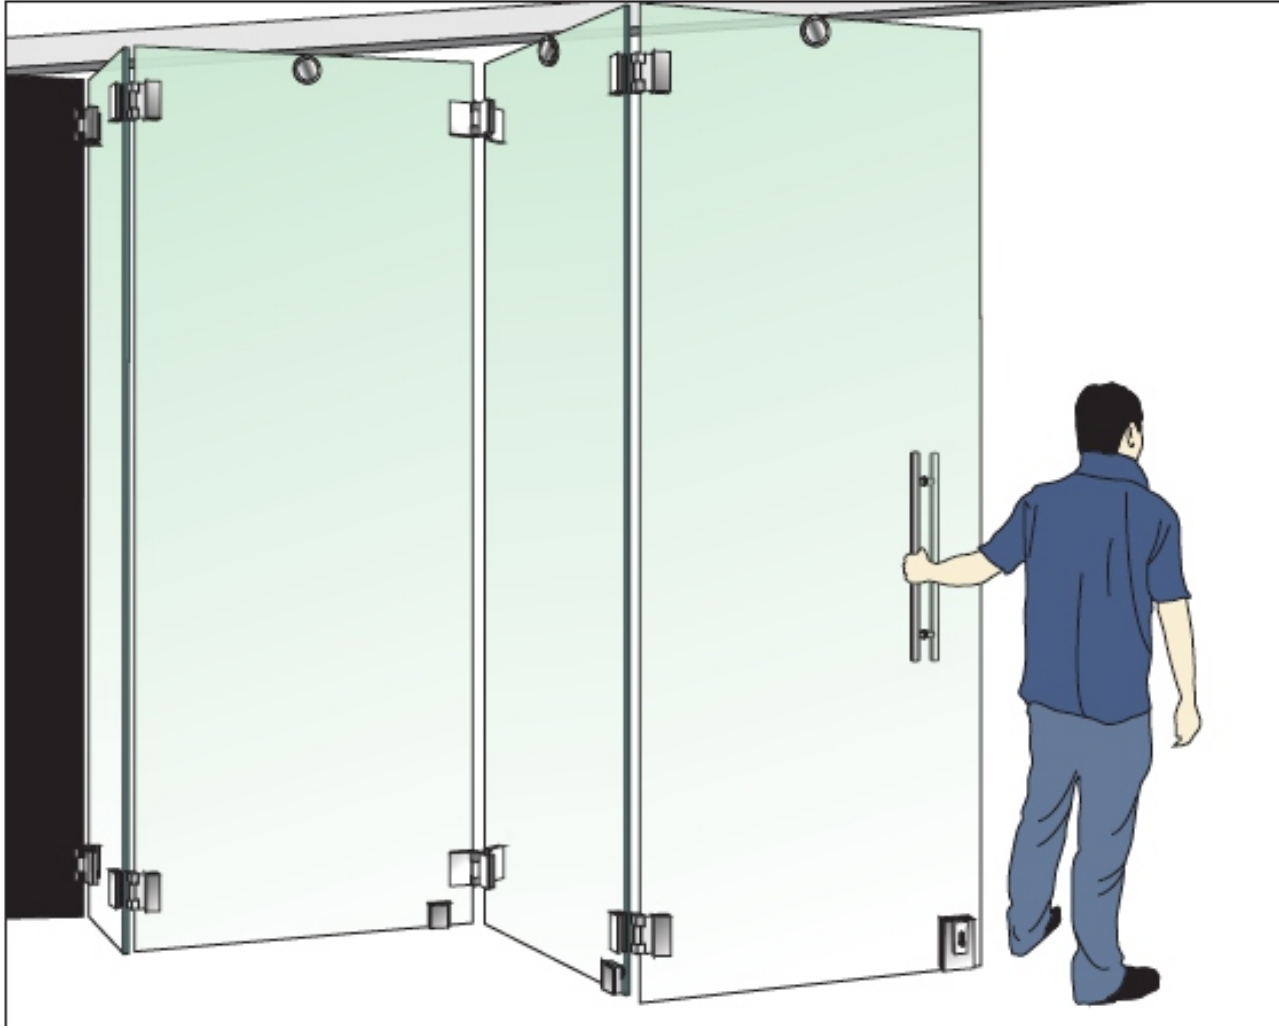

ART-8700B SERİSİ

► ÜRÜN RESMİ	► ÜRÜN KODU	► ÜRÜN ADI	► ÜRÜN FİYATI
	ART-8700B-1	CAM KANAT ASKI MAKARASI	$ 68.00
	ART-8500H-7	CAM CAMA MENTEŞE	$ 56.15
	ART-8500H-8	CAM DUVAR MENTEŞE	$ 38.35