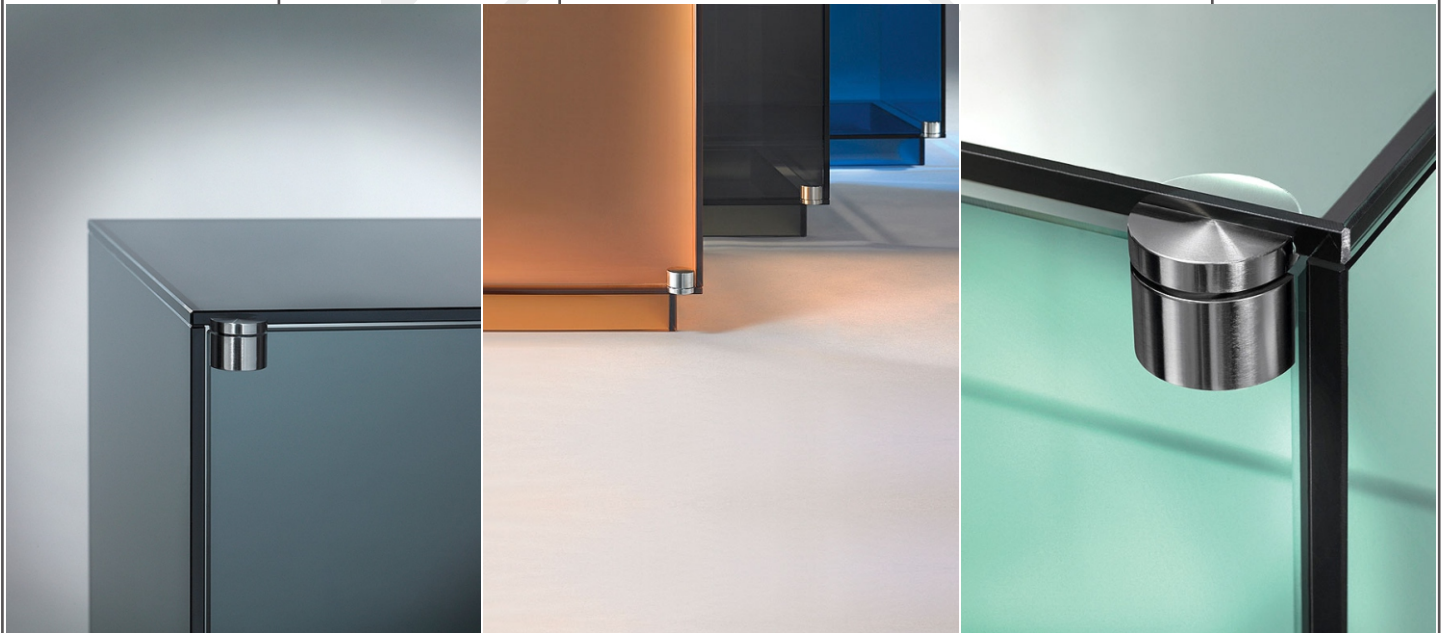

ÜRÜN RESMİ	ÜRÜN KODU	ÜRÜN ADI	ÜRÜN FİYATI
	ART-UV029	UV YAPIŞTIRMA MENTEŞE	$ 14.00
	ART-UV030	UV YAPIŞTIRMA MENTEŞE	$ 28.00
	ART-UV035	UV YAPIŞTIRMA MENTEŞE	$ 22.00
	ART-UV036	UV YAPIŞTIRMA MENTEŞE	$ 30.00
	ART-UV037	UV YAPIŞTIRMA MENTEŞE	$ 24.00
	ART-UV038	UV YAPIŞTIRMA MENTEŞE	$ 32.00
	ART-UV039	UV YAPIŞTIRMA MENTEŞE	$ 23.00
	ART-UV040	UV YAPIŞTIRMA MENTEŞE	$ 31.00