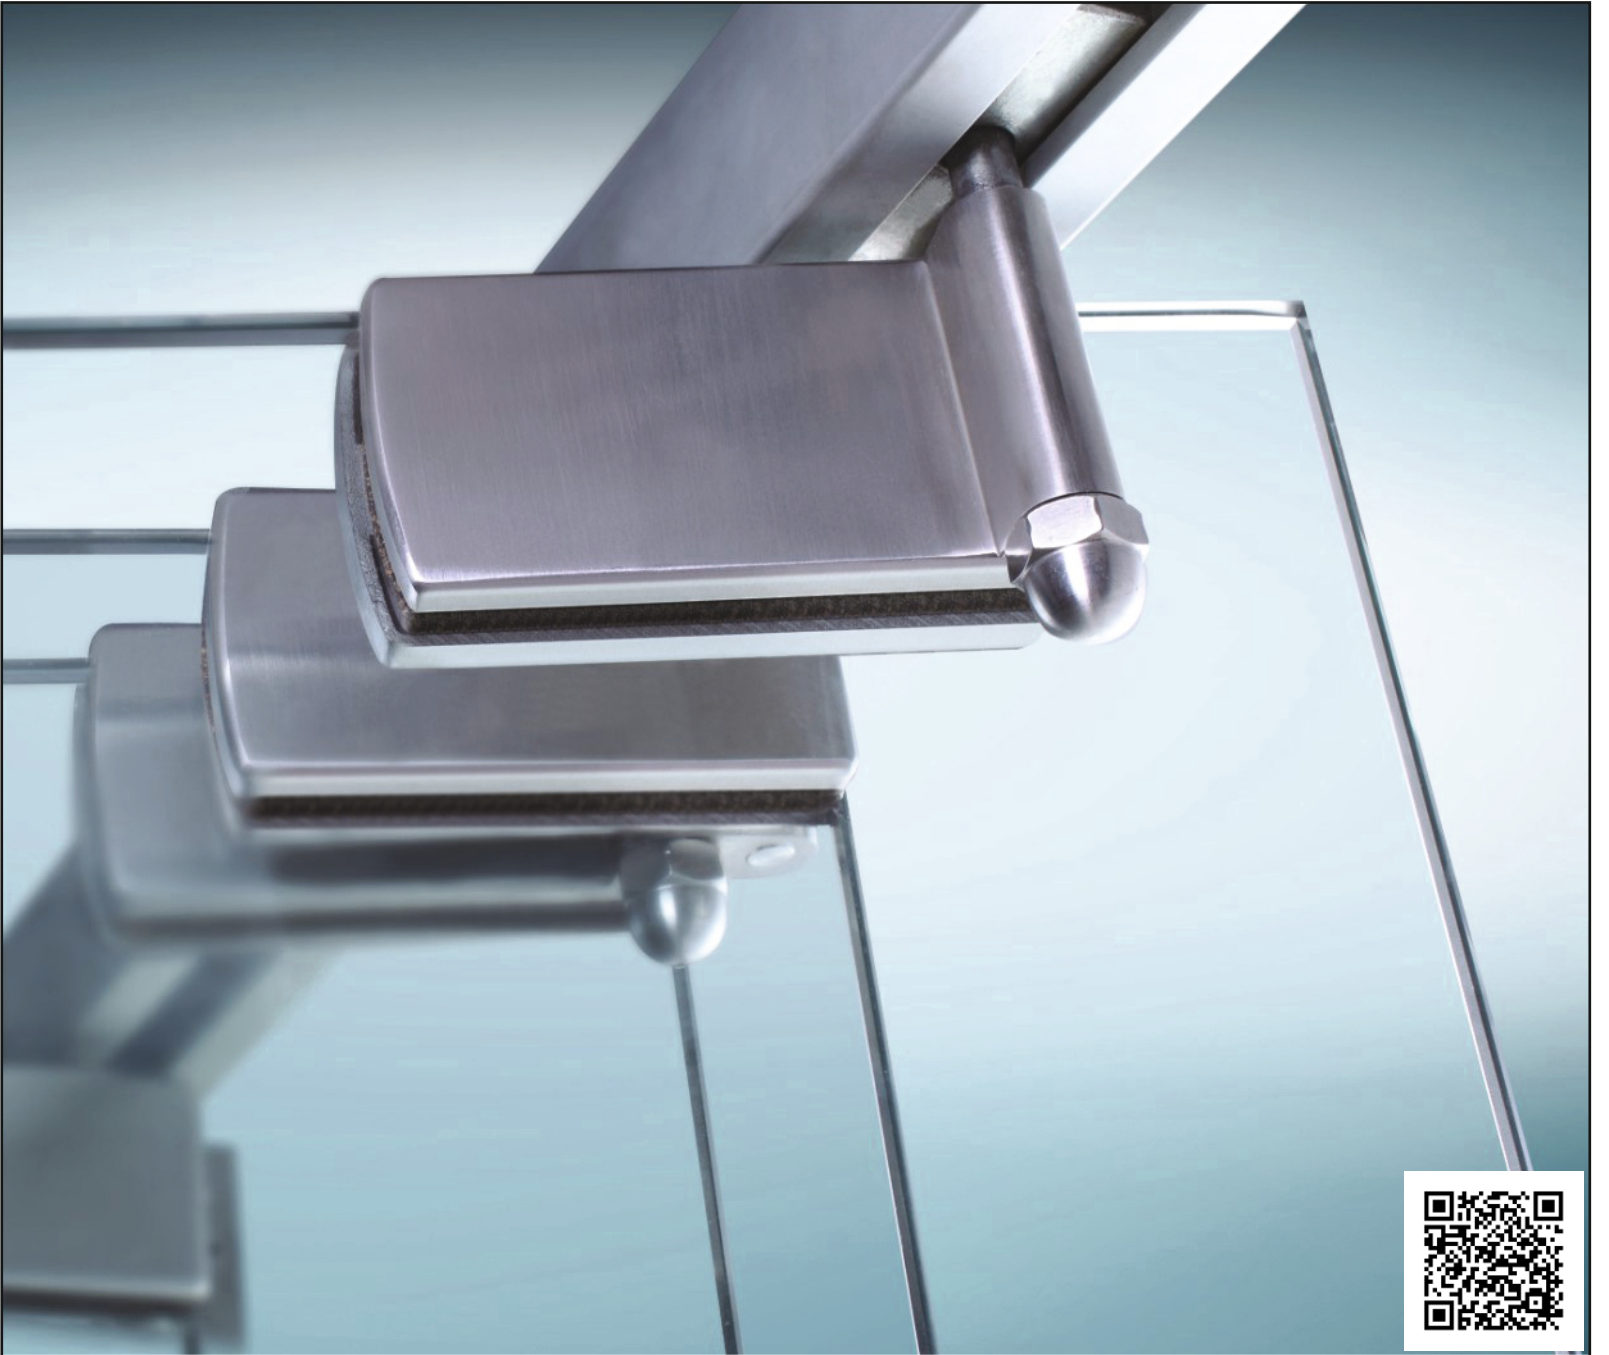

	ART-8300E-10	CAM SAÇAK KONSOLU	\$ 75.00
---	--------------	-------------------	----------

ART-8700A SERİSİ

▶ ÜRÜN RESMİ	▶ ÜRÜN KODU	▶ ÜRÜN ADI	▶ ÜRÜN FİYATI
	ART-8700A-16	KATLANIR SİSTEM SABİT MEN.	\$ 34.60
	ART-8700A-10	KATLANIR SİSTEM MENTEŞESİ	\$ 68.35
	ART-8700A-17	KATLANIR SİSTEM SABİT MEN.	\$ 34.60
	ART-8700A-12	KATLANIR SİSTEM SABİT MEN.	\$ 56.35
	ART-8700A-11	KATLANIR SİSTEM MENTEŞESİ	\$ 45.50