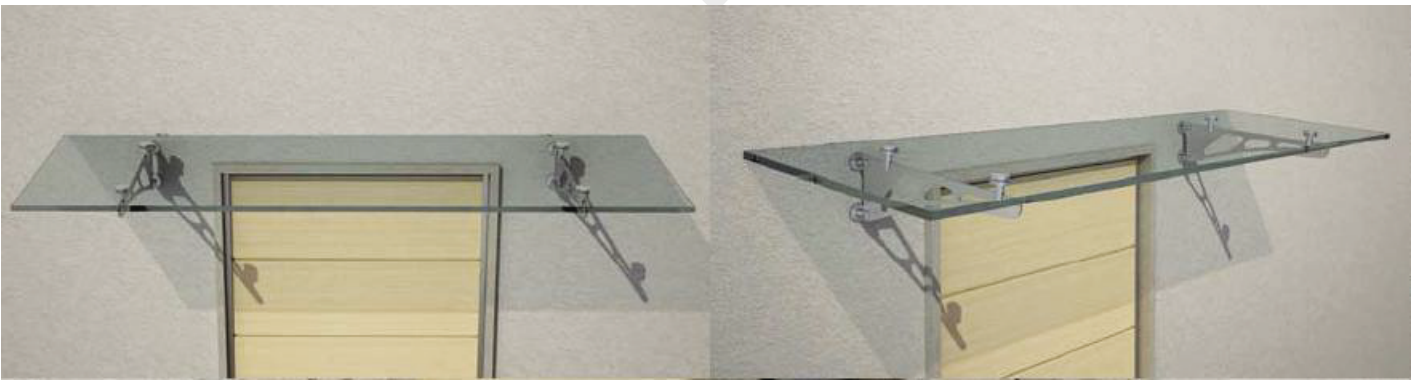

ART-8300E-10	CAM SAÇAK KONSOLU	$ 75.00